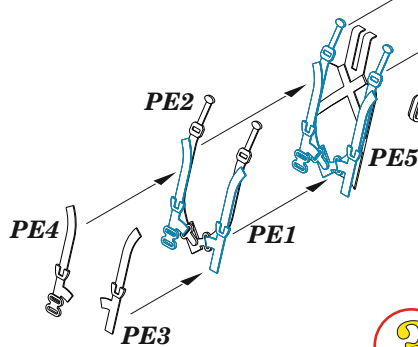

- REMOVE
  ODSTRANIT
- BEND
  OHNOUT
- GRIND
  OBROUSIT
- ? OPTION
  VOLBA
- DRILL HOLE
  VRTAT OTVOR
- REPLACE
  NAHRADIT
- SYMMETRICAL ASSEMBLY
  SYMETRICKÁ MONTÁŽ
- V SCRIBE THE PANEL AND HOLES
  RYTI
- REVERSE SIDE
  OTOČIT

2

1

3