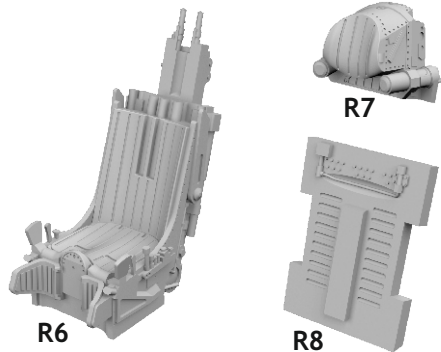

672 331 MiG-29A ejection seat

for GWH kit - pro stavebnici GWH

eduard
BRASSIN
Print

1/72 scale

672 331 MiG-29A ejection seat

for GWH kit - pro stavebnici GWH

1/72

COLOURS

www.eduard.com
7,95

-  REMOVE
ODSTRANIT
-  BEND
OHNOUT
-  GRIND
OBROUSIT
-  ? OPTION
VOLBA
-  DRILL HOLE
VRTAT OTVOR
-  REPLACE
NAHRADIT
-  SYMMETRICAL ASSEMBLY
SYMETRICKÁ MONTÁŽ
-  V SCRIBE THE PANEL AND HOLES
RYTI
-  REVERSE SIDE
OTOČIT