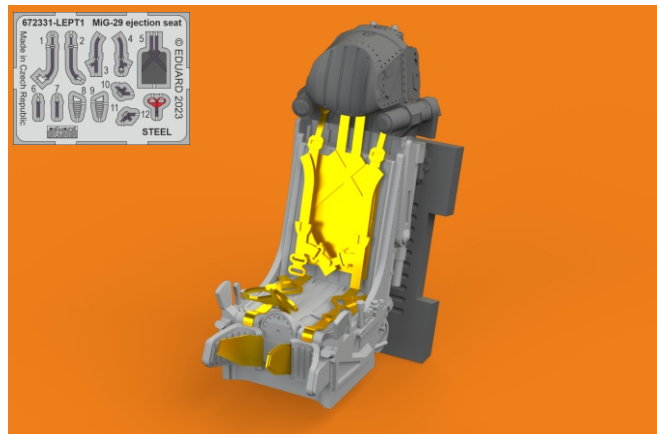

672 331 MiG-29A ejection seat

for GWH kit - pro stavebnici GWH

eduard
BRASSIN
Print

1/72 scale

672 331 MiG-29A ejection seat

for GWH kit - pro stavebnici GWH

1/72

COLOURS

GSI Creos (GUNZE)			Mr.COLOR		
AQUEOUS	Mr.COLOR		AQUEOUS	Mr.COLOR	
H 3	C 3	RED	H 67	C115	LIGHT BLUE
H 12	C 33	FLAT BLACK	H308	C308	GRAY
H 47	C 41	RED BROWN			

eduard

eduard

435 21 Obrnice 170
Czech Republic

www.eduard.com
7,95

-  REMOVE
ODSTRANIT
-  BEND
OHNOUT
-  GRIND
OBROUSIT
-  ? OPTION
VOLBA
-  DRILL HOLE
VRTAT OTVOR
-  REPLACE
NAHRADIT
-  SYMMETRICAL ASSEMBLY
SYMETRICKÁ MONTÁŽ
-  V SCRIBE THE PANEL AND HOLES
RYTI
-  REVERSE SIDE
OTOČIT