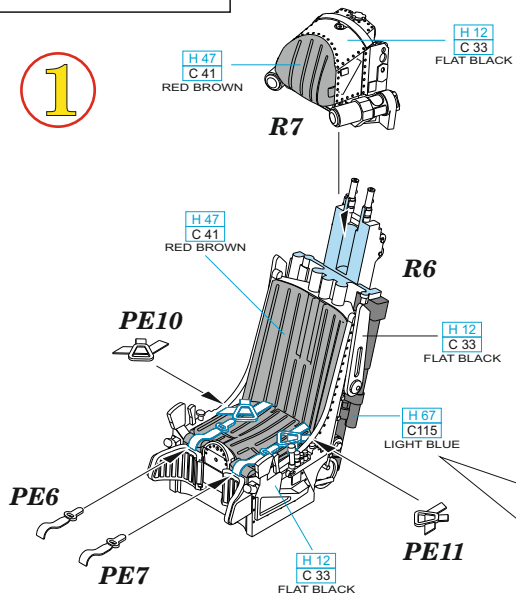

- REMOVE
  ODSTRANIT
- BEND
  OHNOUT
- GRIND
  OBROUSIT
- ? OPTION
  VOLBA
- DRILL HOLE
  VRTAT OTVOR
- REPLACE
  NAHRADIT
- SYMMETRICAL ASSEMBLY
  SYMETRICKÁ MONTÁŽ
- V SCRIBE THE PANEL AND HOLES
  RYTI
- REVERSE SIDE
  OTOČIT

2

1

3