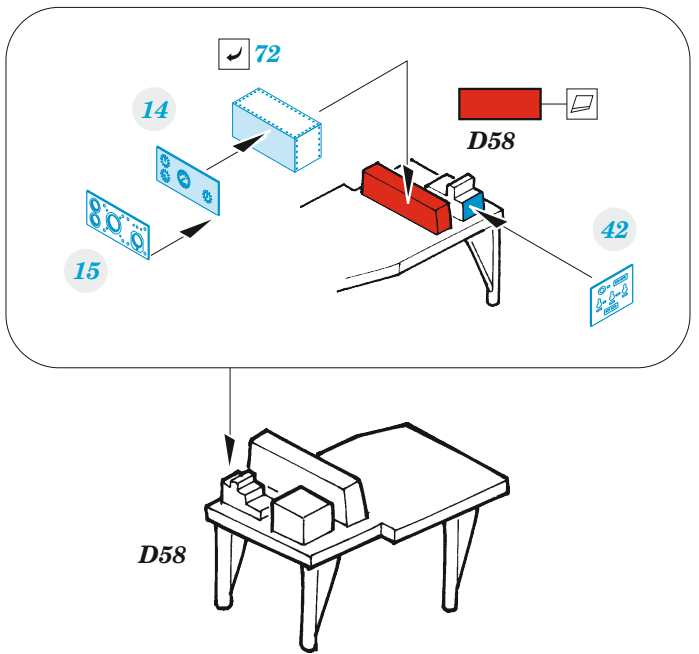

B-29 interior

eduard

73 807

1/72

detail set for HOBBY 2000 / ACADEMY 1/72 kit • sada detailů pro stavebnici HOBBY 2000 / ACADEMY 1/72

- APPLY EXPRESS MASK AND PAINT BEFORE GLUING
POUŽIT EXPRESS MASK NABARVIT PŘED SLEPENÍM
- SYMMETRICAL ASSEMBLY
SYMETRICKÁ MONTÁŽ
- REMOVE
ODSTRANIT
- GRIND
OBROUSIT
- DRILL HOLE
VRTAT OTVOR
- COLORED ETCHED PARTS
LEPTANÉ BAREVNÉ DÍLY
- ETCHED PARTS
LEPTANÉ NEBAREVNÉ DÍLY
- ORIGINAL KIT PARTS
PŮVODNÍ DÍLY STAVEBNICE
- BEND
OHNOUT
- OPTION
VOLBA
- REPLACE
NAHRADIT
- REVERSE SIDE
OTOČIT

ORIGINAL KIT PARTS
PŮVODNÍ DÍLY STAVEBNICE

PHOTO-ETCHED PARTS
LEPTANÉ DÍLY

PARTS TO BE REMOVED
DÍLY K ODSTRANĚNÍ

FILL
TMELIT

2 sets

A

B

C