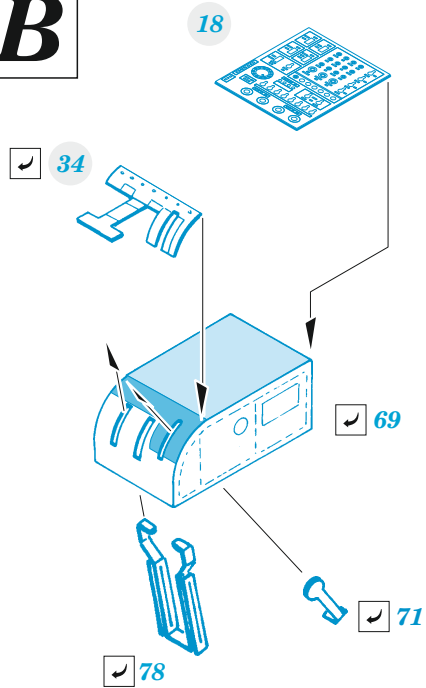

B-29 interior

eduard

73 807

1/72

detail set for HOBBY 2000 / ACADEMY 1/72 kit • sada detailů pro stavebnici HOBBY 2000 / ACADEMY 1/72

- APPLY EXPRESS MASK AND PAINT BEFORE GLUING
POUŽIT EXPRESS MASK NABARVIT PŘED SLEPENÍM
- SYMMETRICAL ASSEMBLY
SYMETRICKÁ MONTÁŽ
- REMOVE
ODSTRANIT
- GRIND
OBROUSIT
- DRILL HOLE
VRTAT OTVOR
- COLORED ETCHED PARTS
LEPTANÉ BAREVNÉ DÍLY
- ETCHED PARTS
LEPTANÉ NEBAREVNÉ DÍLY
- ORIGINAL KIT PARTS
PŮVODNÍ DÍLY STAVEBNICE
- BEND
OHNOUT
- OPTION
VOLBA
- REPLACE
NAHRADIT
- REVERSE SIDE
OTOČIT

ORIGINAL KIT PARTS
PŮVODNÍ DÍLY STAVEBNICE

PHOTO-ETCHED PARTS
LEPTANÉ DÍLY

PARTS TO BE REMOVED
DÍLY K ODSTRANĚNÍ

FILL
TMELIT

2 sets

A

B

C

D

E

F

front