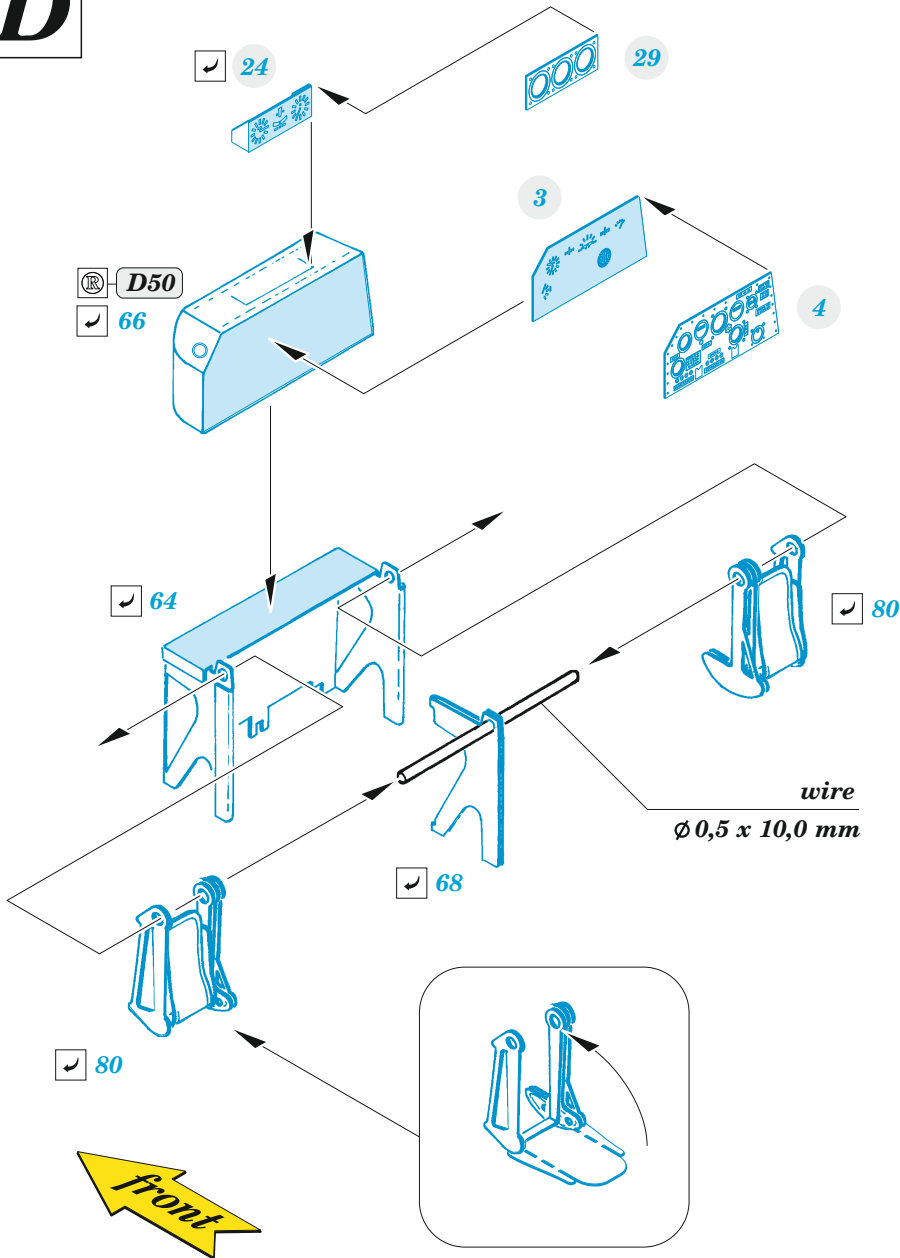

B-29 interior

eduard

73 807

1/72

detail set for HOBBY 2000 / ACADEMY 1/72 kit • sada detailů pro stavebnici HOBBY 2000 / ACADEMY 1/72

- APPLY EXPRESS MASK AND PAINT BEFORE GLUING
POUŽIT EXPRESS MASK NABARVIT PŘED SLEPENÍM
- SYMMETRICAL ASSEMBLY
SYMETRICKÁ MONTÁŽ
- REMOVE
ODSTRANIT
- GRIND
OBROUSIT
- DRILL HOLE
VRTAT OTVOR
- COLORED ETCHED PARTS
LEPTANÉ BAREVNÉ DÍLY
- ETCHED PARTS
LEPTANÉ NEBAREVNÉ DÍLY
- ORIGINAL KIT PARTS
PŮVODNÍ DÍLY STAVEBNICE
- BEND
OHNOUT
- OPTION
VOLBA
- REPLACE
NAHRADIT
- REVERSE SIDE
OTOČIT

ORIGINAL KIT PARTS
PŮVODNÍ DÍLY STAVEBNICE

PHOTO-ETCHED PARTS
LEPTANÉ DÍLY

PARTS TO BE REMOVED
DÍLY K ODSTRANĚNÍ

FILL
TMELIT

2 sets

A

B

C

D

E

F

front