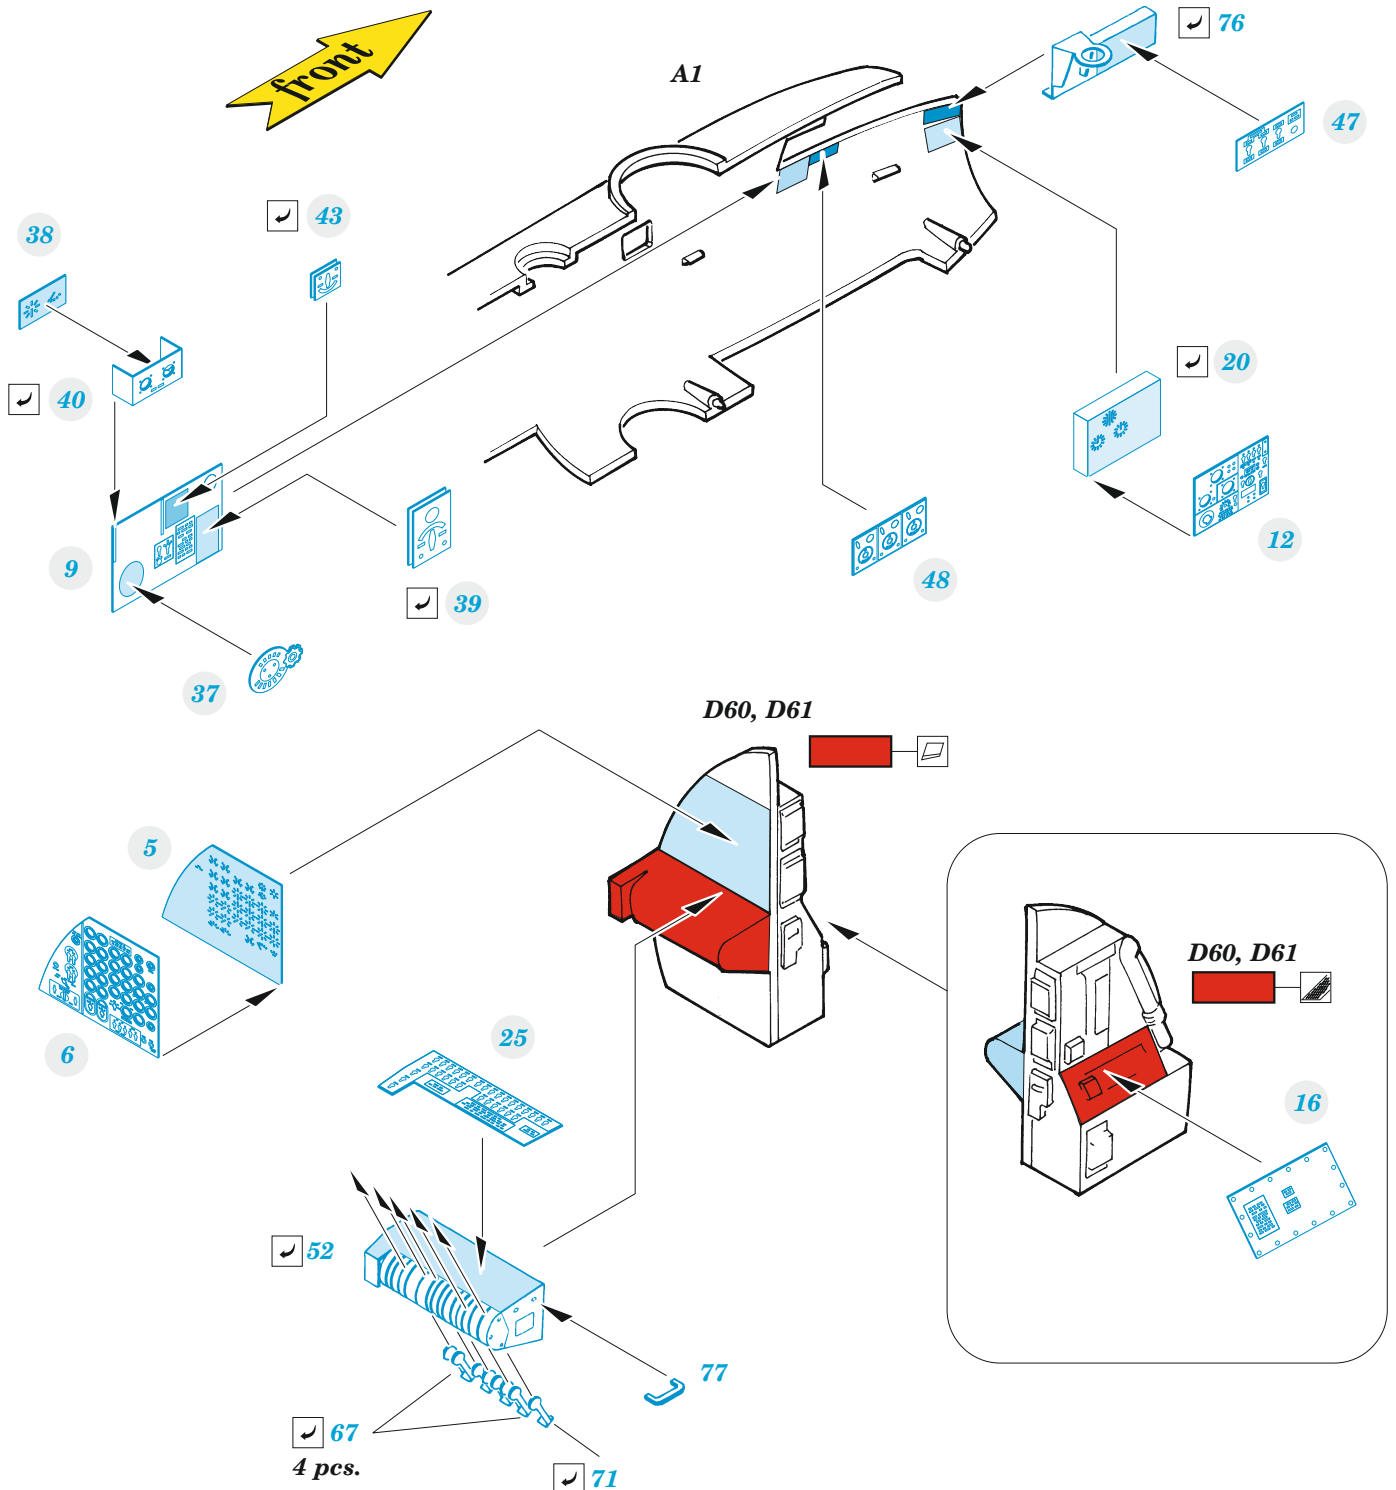

B-29 interior

eduard

73 807

1/72

detail set for HOBBY 2000 / ACADEMY 1/72 kit • sada detailů pro stavebnici HOBBY 2000 / ACADEMY 1/72

- APPLY EXPRESS MASK AND PAINT BEFORE GLUING
POUŽIT EXPRESS MASK NABARVIT PŘED SLEPENÍM
- SYMMETRICAL ASSEMBLY
SYMETRICKÁ MONTÁŽ
- REMOVE
ODSTRANIT
- GRIND
OBROUSIT
- DRILL HOLE
VRTAT OTVOR
- COLORED ETCHED PARTS
LEPTANÉ BAREVNÉ DÍLY
- ETCHED PARTS
LEPTANÉ NEBAREVNÉ DÍLY
- ORIGINAL KIT PARTS
PŮVODNÍ DÍLY STAVEBNICE
- BEND
OHNOUT
- OPTION
VOLBA
- REPLACE
NAHRADIT
- REVERSE SIDE
OTOČIT

ORIGINAL KIT PARTS
PŮVODNÍ DÍLY STAVEBNICE

PHOTO-ETCHED PARTS
LEPTANÉ DÍLY

PARTS TO BE REMOVED
DÍLY K ODSTRANĚNÍ

FILL
TMELIT

2 sets

A

B

C

D

E

F

front