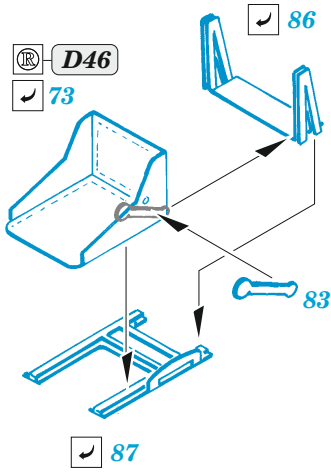

B-29 interior

eduard

73 807

1/72

detail set for HOBBY 2000 / ACADEMY 1/72 kit • sada detailů pro stavebnici HOBBY 2000 / ACADEMY 1/72

- APPLY EXPRESS MASK AND PAINT BEFORE GLUING
POUŽIT EXPRESS MASK NABARVIT PŘED SLEPENÍM
- SYMMETRICAL ASSEMBLY
SYMETRICKÁ MONTÁŽ
- REMOVE
ODSTRANIT
- GRIND
OBROUSIT
- DRILL HOLE
VRTAT OTVOR
- COLORED ETCHED PARTS
LEPTANÉ BAREVNÉ DÍLY
- ETCHED PARTS
LEPTANÉ NEBAREVNÉ DÍLY
- ORIGINAL KIT PARTS
PŮVODNÍ DÍLY STAVEBNICE
- BEND
OHNOUT
- OPTION
VOLBA
- REPLACE
NAHRADIT
- REVERSE SIDE
OTOČIT

ORIGINAL KIT PARTS
PŮVODNÍ DÍLY STAVEBNICE

PHOTO-ETCHED PARTS
LEPTANÉ DÍLY

PARTS TO BE REMOVED
DÍLY K ODSTRANĚNÍ

FILL
TMELIT

2 sets

A

B

C