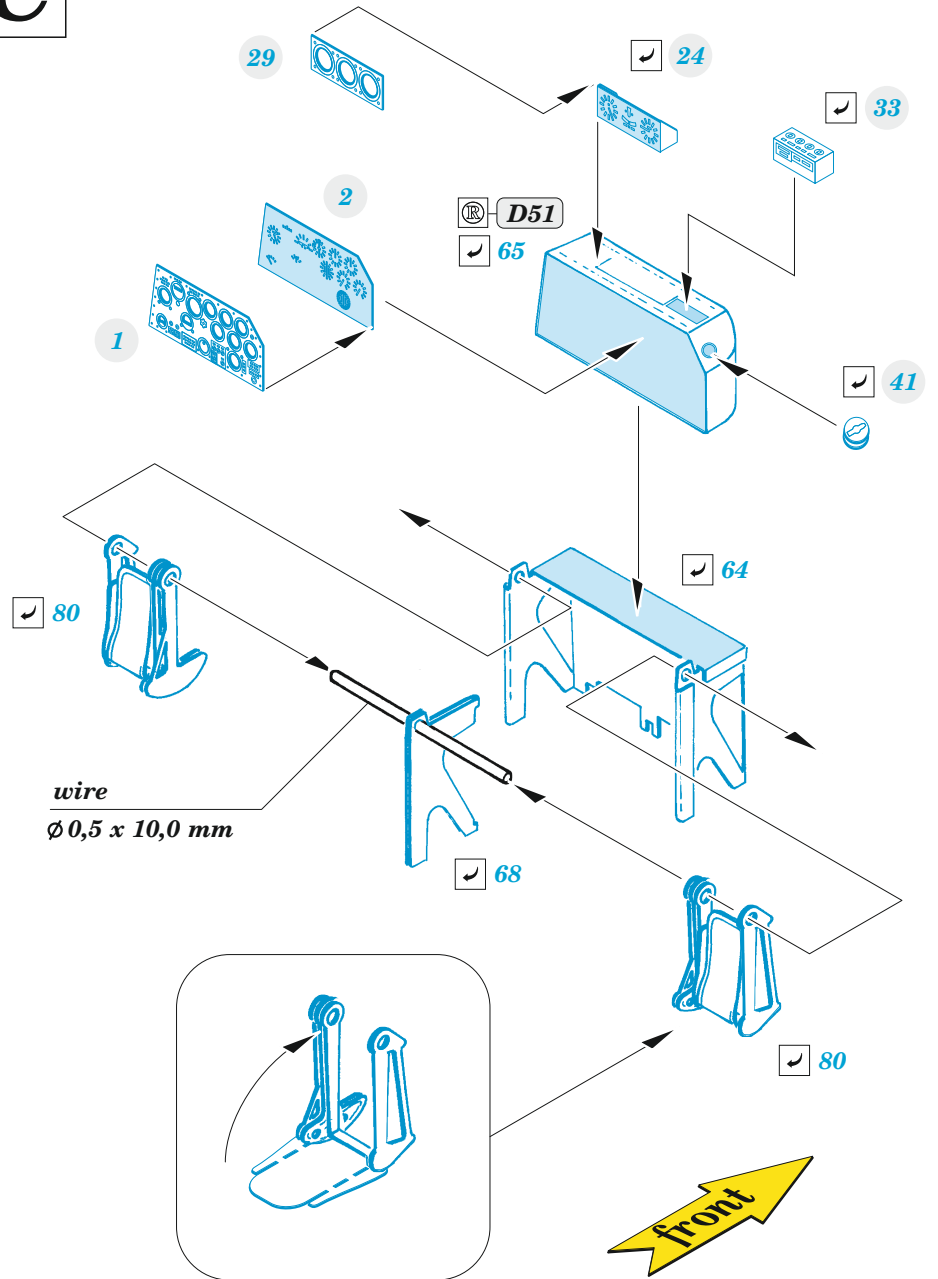

B-29 interior

eduard

73 807

1/72

detail set for HOBBY 2000 / ACADEMY 1/72 kit • sada detailů pro stavebnici HOBBY 2000 / ACADEMY 1/72

- APPLY EXPRESS MASK AND PAINT BEFORE GLUING
POUŽIT EXPRESS MASK NABARVIT PŘED SLEPENÍM
- SYMMETRICAL ASSEMBLY
SYMETRICKÁ MONTÁŽ
- REMOVE
ODSTRANIT
- GRIND
OBROUSIT
- DRILL HOLE
VRTAT OTVOR
- COLORED ETCHED PARTS
LEPTANÉ BAREVNÉ DÍLY
- ETCHED PARTS
LEPTANÉ NEBAREVNÉ DÍLY
- ORIGINAL KIT PARTS
PŮVODNÍ DÍLY STAVEBNICE
- BEND
OHNOUT
- OPTION
VOLBA
- REPLACE
NAHRADIT
- REVERSE SIDE
OTOČIT

ORIGINAL KIT PARTS
PŮVODNÍ DÍLY STAVEBNICE

PHOTO-ETCHED PARTS
LEPTANÉ DÍLY

PARTS TO BE REMOVED
DÍLY K ODSTRANĚNÍ

FILL
TMELIT

2 sets

A

B

C

D

E

F

front