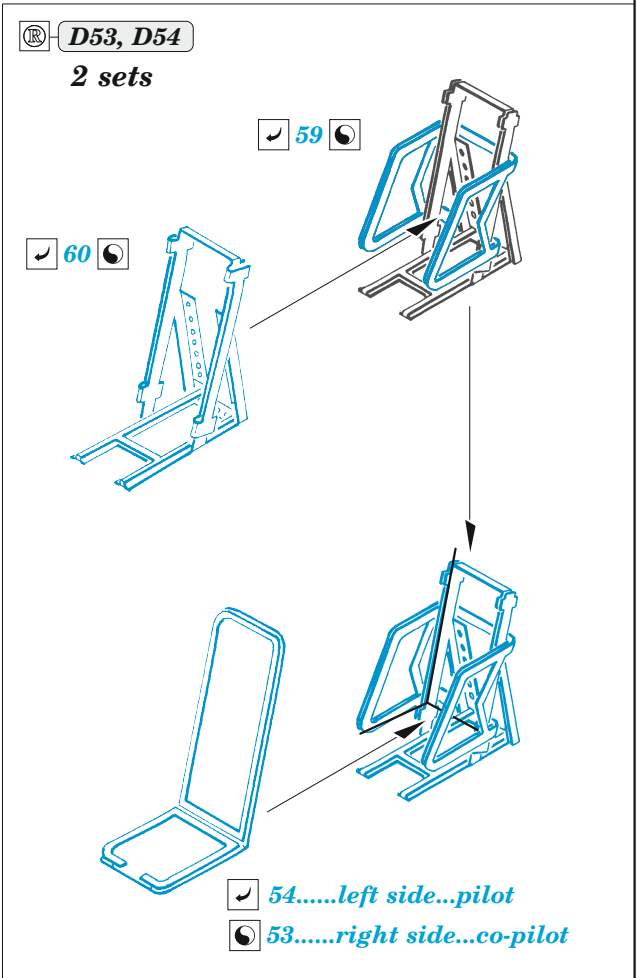

B-29 interior

eduard

73 807

1/72

detail set for HOBBY 2000 / ACADEMY 1/72 kit • sada detailů pro stavebnici HOBBY 2000 / ACADEMY 1/72

- APPLY EXPRESS MASK AND PAINT BEFORE GLUING
POUŽIT EXPRESS MASK NABARVIT PŘED SLEPENÍM
- SYMMETRICAL ASSEMBLY
SYMETRICKÁ MONTÁŽ
- REMOVE
ODSTRANIT
- GRIND
OBROUSIT
- DRILL HOLE
VRTAT OTVOR
- COLORED ETCHED PARTS
LEPTANÉ BAREVNÉ DÍLY
- ETCHED PARTS
LEPTANÉ NEBAREVNÉ DÍLY
- ORIGINAL KIT PARTS
PŮVODNÍ DÍLY STAVEBNICE
- BEND
OHNOUT
- OPTION
VOLBA
- REPLACE
NAHRADIT
- REVERSE SIDE
OTOČIT

ORIGINAL KIT PARTS
PŮVODNÍ DÍLY STAVEBNICE

PHOTO-ETCHED PARTS
LEPTANÉ DÍLY

PARTS TO BE REMOVED
DÍLY K ODSTRANĚNÍ

FILL
TMELIT

2 sets

A

B

C

D

E

F

front