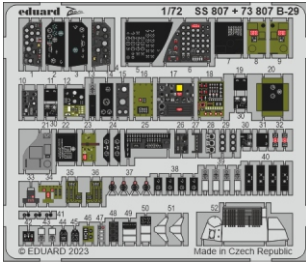

B-29 interior

eduard

73 807

1/72

detail set for HOBBY 2000 / ACADEMY 1/72 kit • sada detailů pro stavebnici HOBBY 2000 / ACADEMY 1/72

- APPLY EXPRESS MASK AND PAINT BEFORE GLUING
POUŽIT EXPRESS MASK NABARVIT PŘED SLEPENÍM
- SYMMETRICAL ASSEMBLY
SYMETRICKÁ MONTÁŽ
- REMOVE
ODSTRANIT
- GRIND
OBROUSIT
- DRILL HOLE
VRTAT OTVOR
- COLORED ETCHED PARTS
LEPTANÉ BAREVNÉ DÍLY
- ETCHED PARTS
LEPTANÉ NEBAREVNÉ DÍLY
- ORIGINAL KIT PARTS
PŮVODNÍ DÍLY STAVEBNICE
- BEND
OHNOUT
- OPTION
VOLBA
- REPLACE
NAHRADIT
- REVERSE SIDE
OTOČIT

ORIGINAL KIT PARTS
PŮVODNÍ DÍLY STAVEBNICE

PHOTO-ETCHED PARTS
LEPTANÉ DÍLY

PARTS TO BE REMOVED
DÍLY K ODSTRANĚNÍ

FILL
TMELIT

2 sets

A

B

C