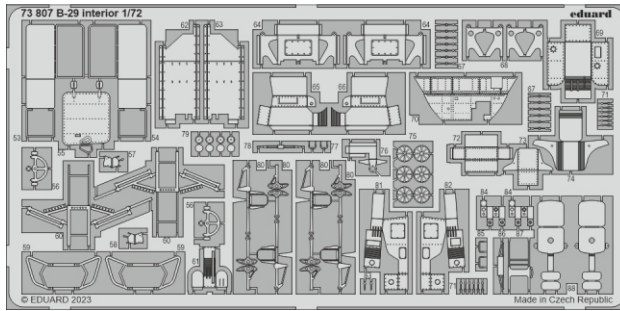

B-29 interior

eduard

73 807

1/72

detail set for HOBBY 2000 / ACADEMY 1/72 kit • sada detailů pro stavebnici HOBBY 2000 / ACADEMY 1/72

- APPLY EXPRESS MASK AND PAINT BEFORE GLUING
POUŽIT EXPRESS MASK NABARVIT PŘED SLEPENÍM
- SYMMETRICAL ASSEMBLY
SYMETRICKÁ MONTÁŽ
- REMOVE
ODSTRANIT
- GRIND
OBROUSIT
- DRILL HOLE
VRTAT OTVOR
- COLORED ETCHED PARTS
LEPTANÉ BAREVNÉ DÍLY
- ETCHED PARTS
LEPTANÉ NEBAREVNÉ DÍLY
- ORIGINAL KIT PARTS
PŮVODNÍ DÍLY STAVEBNICE
- BEND
OHNOUT
- OPTION
VOLBA
- REPLACE
NAHRADIT
- REVERSE SIDE
OTOČIT

ORIGINAL KIT PARTS
PŮVODNÍ DÍLY STAVEBNICE

PHOTO-ETCHED PARTS
LEPTANÉ DÍLY

PARTS TO BE REMOVED
DÍLY K ODSTRANĚNÍ

FILL
TMELIT

2 sets

A

B

C