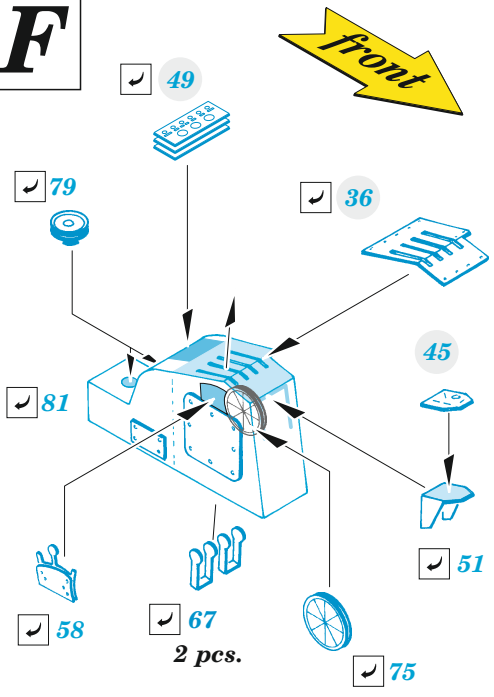

B-29 interior

eduard

73 807

1/72

detail set for HOBBY 2000 / ACADEMY 1/72 kit • sada detailů pro stavebnici HOBBY 2000 / ACADEMY 1/72

- APPLY EXPRESS MASK AND PAINT BEFORE GLUING
POUŽIT EXPRESS MASK NABARVIT PŘED SLEPENÍM
- SYMMETRICAL ASSEMBLY
SYMETRICKÁ MONTÁŽ
- REMOVE
ODSTRANIT
- GRIND
OBROUSIT
- DRILL HOLE
VRTAT OTVOR
- COLORED ETCHED PARTS
LEPTANÉ BAREVNÉ DÍLY
- ETCHED PARTS
LEPTANÉ NEBAREVNÉ DÍLY
- ORIGINAL KIT PARTS
PŮVODNÍ DÍLY STAVEBNICE
- BEND
OHNOUT
- OPTION
VOLBA
- REPLACE
NAHRADIT
- REVERSE SIDE
OTOČIT

ORIGINAL KIT PARTS
PŮVODNÍ DÍLY STAVEBNICE

PHOTO-ETCHED PARTS
LEPTANÉ DÍLY

PARTS TO BE REMOVED
DÍLY K ODSTRANĚNÍ

FILL
TMELIT

2 sets

A

B

C

D

E

F

front