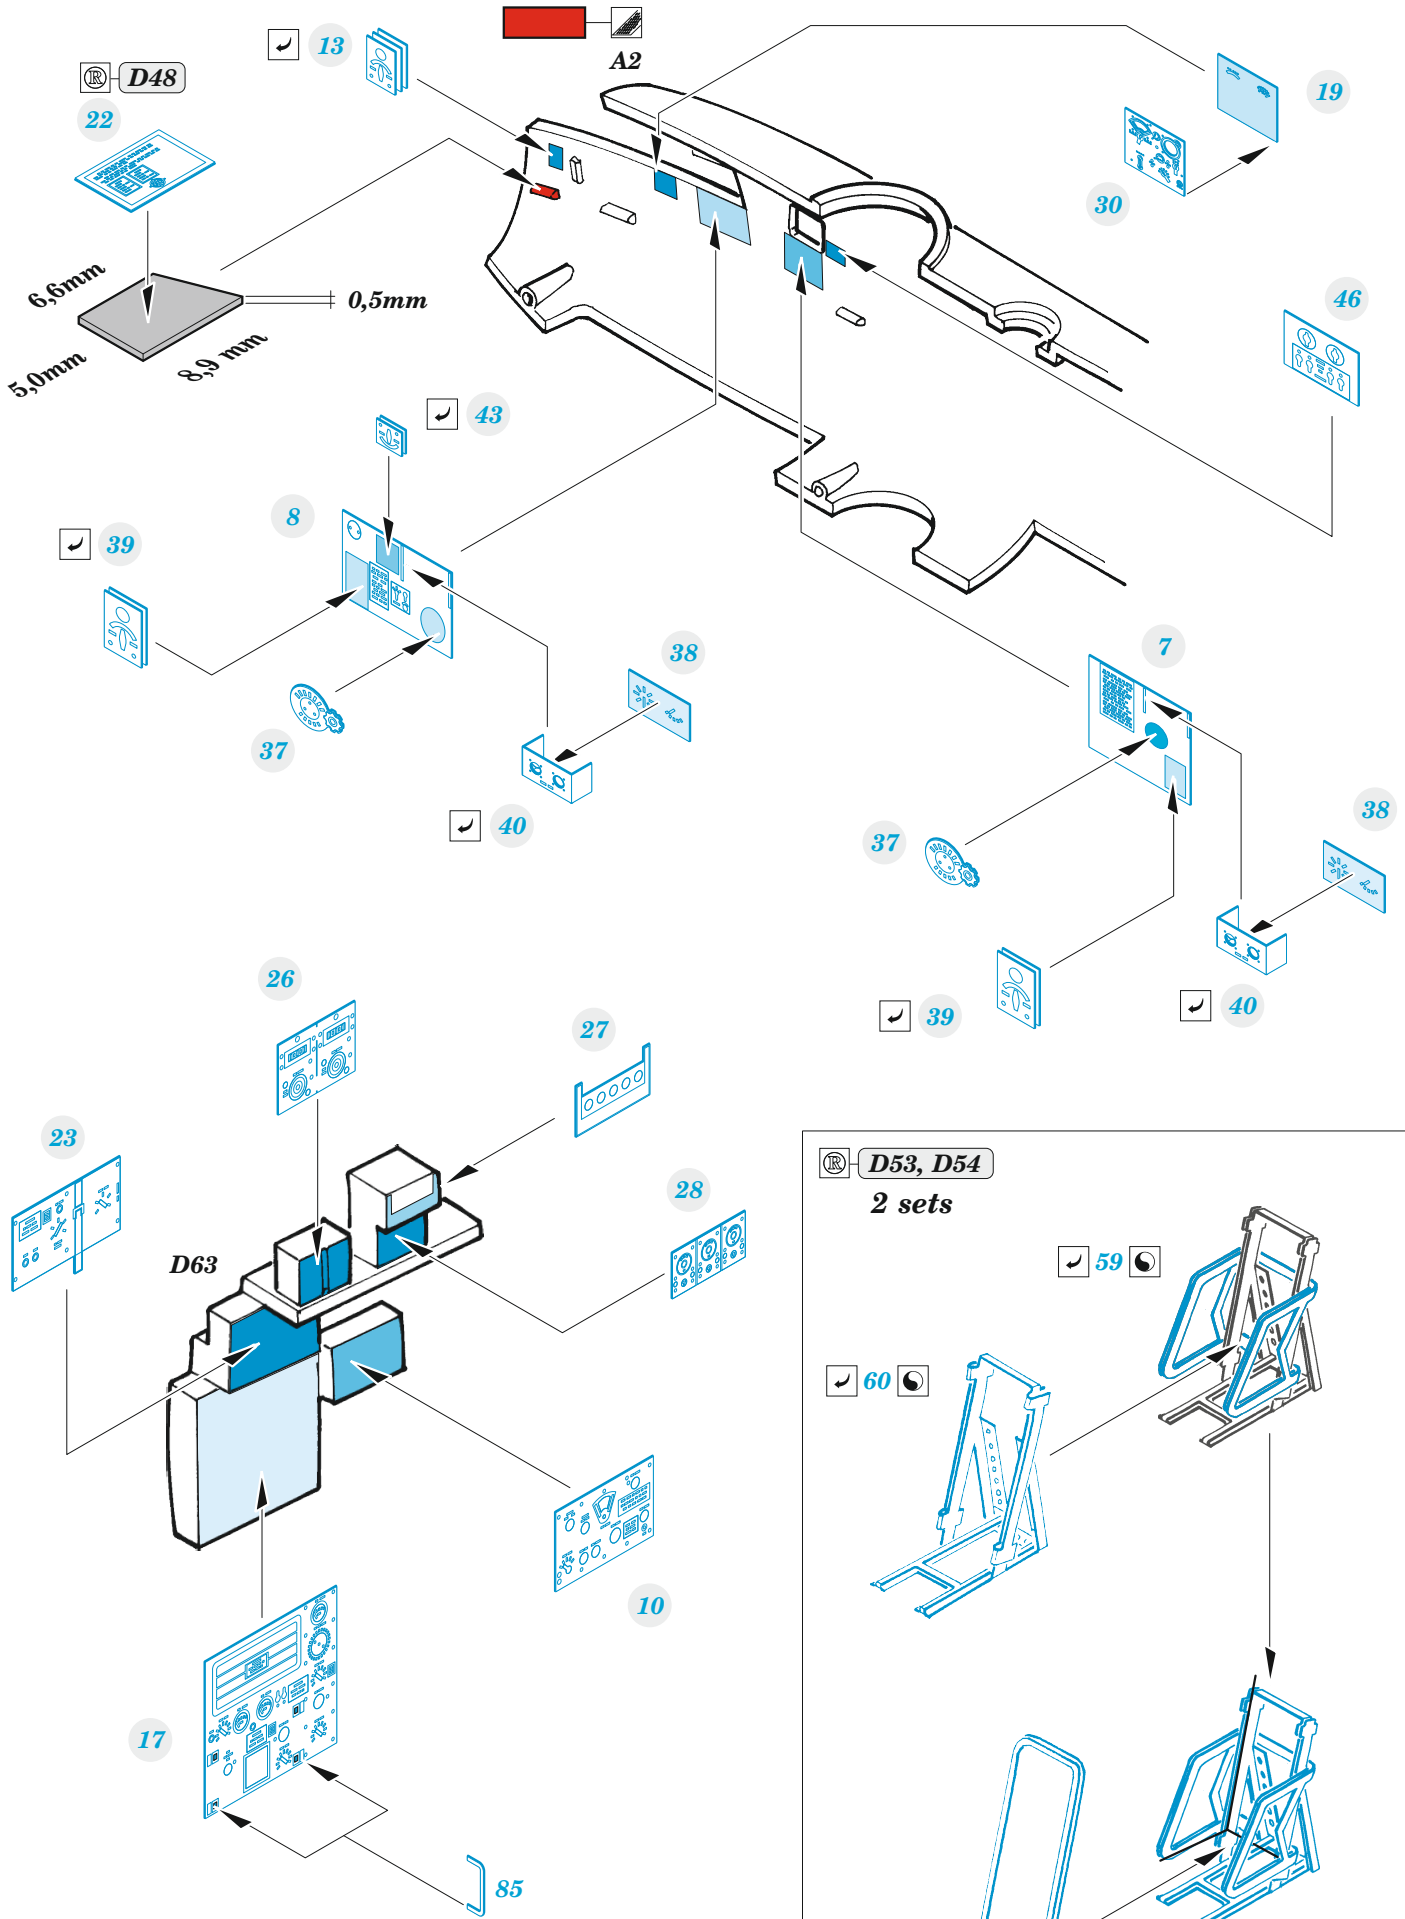

B-29 interior

eduard

73 807

1/72

detail set for HOBBY 2000 / ACADEMY 1/72 kit • sada detailů pro stavebnici HOBBY 2000 / ACADEMY 1/72

- APPLY EXPRESS MASK AND PAINT BEFORE GLUING
POUŽIT EXPRESS MASK NABARVIT PŘED SLEPENÍM
- SYMMETRICAL ASSEMBLY
SYMETRICKÁ MONTÁŽ
- REMOVE
ODSTRANIT
- GRIND
OBROUSIT
- DRILL HOLE
VRTAT OTVOR
- COLORED ETCHED PARTS
LEPTANÉ BAREVNÉ DÍLY
- ETCHED PARTS
LEPTANÉ NEBAREVNÉ DÍLY
- ORIGINAL KIT PARTS
PŮVODNÍ DÍLY STAVEBNICE
- BEND
OHNOUT
- OPTION
VOLBA
- REPLACE
NAHRADIT
- REVERSE SIDE
OTOČIT

ORIGINAL KIT PARTS
PŮVODNÍ DÍLY STAVEBNICE

PHOTO-ETCHED PARTS
LEPTANÉ DÍLY

PARTS TO BE REMOVED
DÍLY K ODSTRANĚNÍ

FILL
TMELIT

2 sets

A

B

C

D

E

F

front