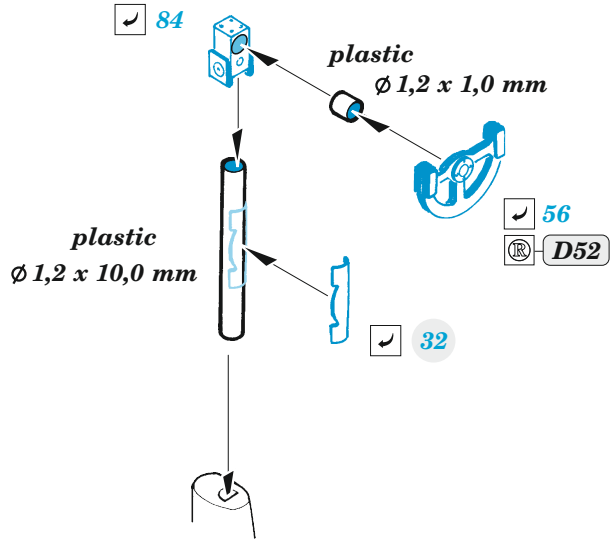

B-29 interior

eduard

73 807

1/72

detail set for HOBBY 2000 / ACADEMY 1/72 kit • sada detailů pro stavebnici HOBBY 2000 / ACADEMY 1/72

- APPLY EXPRESS MASK AND PAINT BEFORE GLUING
POUŽIT EXPRESS MASK NABARVIT PŘED SLEPENÍM
- SYMMETRICAL ASSEMBLY
SYMETRICKÁ MONTÁŽ
- REMOVE
ODSTRANIT
- GRIND
OBROUSIT
- DRILL HOLE
VRTAT OTVOR
- COLORED ETCHED PARTS
LEPTANÉ BAREVNÉ DÍLY
- ETCHED PARTS
LEPTANÉ NEBAREVNÉ DÍLY
- ORIGINAL KIT PARTS
PŮVODNÍ DÍLY STAVEBNICE
- BEND
OHNOUT
- OPTION
VOLBA
- REPLACE
NAHRADIT
- REVERSE SIDE
OTOČIT

ORIGINAL KIT PARTS
PŮVODNÍ DÍLY STAVEBNICE

PHOTO-ETCHED PARTS
LEPTANÉ DÍLY

PARTS TO BE REMOVED
DÍLY K ODSTRANĚNÍ

FILL
TMELIT

2 sets

A

B

C