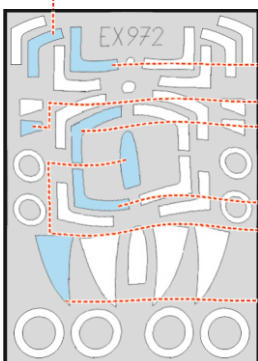

# F-4G

EX 972

for kit **MENG**

scale **1/48**

1.)

INTERIOR COLOR

2.)

LIQUID MASK

RUBBER COLOR

K10

K9

K8

K7

3.)

REMOVE MASK

?