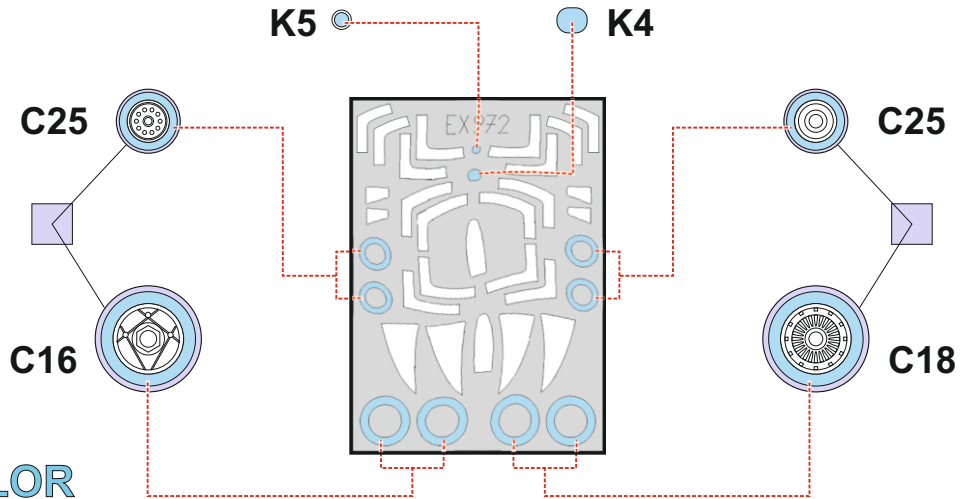

# F-4G

EX 972

for kit **MENG**

scale **1/48**

1.)

INTERIOR COLOR

2.)

LIQUID MASK

RUBBER COLOR

K10

K9

K8

K7

3.)

REMOVE MASK

?