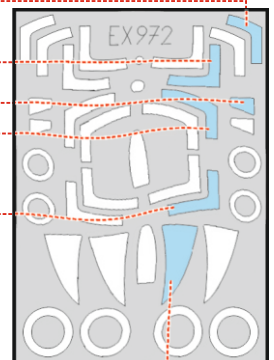

# F-4G

EX 972

for kit **MENG**

scale **1/48**

1.)

INTERIOR COLOR

2.)

LIQUID MASK

RUBBER COLOR

K10

K9

K8

K7

3.)

REMOVE MASK

?

4.)

CAMOUFLAGE COLOR