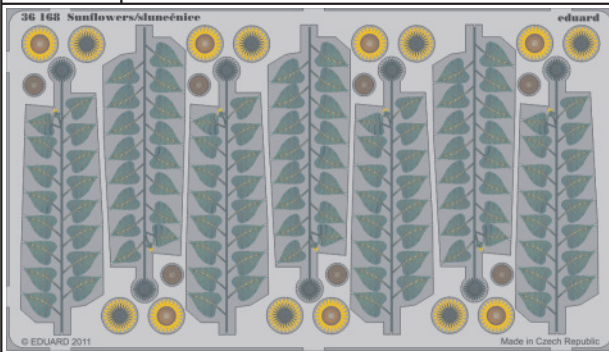

Sunflowers / slunečnice

eduard

36 168

- | | | | |
|--|--|--|---------------------|
| | APPLY EXPRESS MASK AND PAINT BEFORE GLUING
POUŽIT EXPRESS MASK NABARVIT PŘED SLEPENÍM | | |
| | SYMMETRICAL ASSEMBLY
SYMETRICKÁ MONTÁŽ | | |
| | REMOVE
ODSTRANIT | | BEND
OHNOUT |
| | GRIND
OBROUSIT | | OPTION
VOLBA |
| | DRILL HOLE
VRTAT OTVOR | | REPLACE
NAHRADIT |

ORIGINAL KIT PARTS
PŮVODNÍ DÍLY STAVEBNICE

PHOTO-ETCHED PARTS
LEPTANÉ DÍLY

PARTS TO BE REMOVED
DÍLY K ODSTRANĚNÍ

FILL
TMELIT