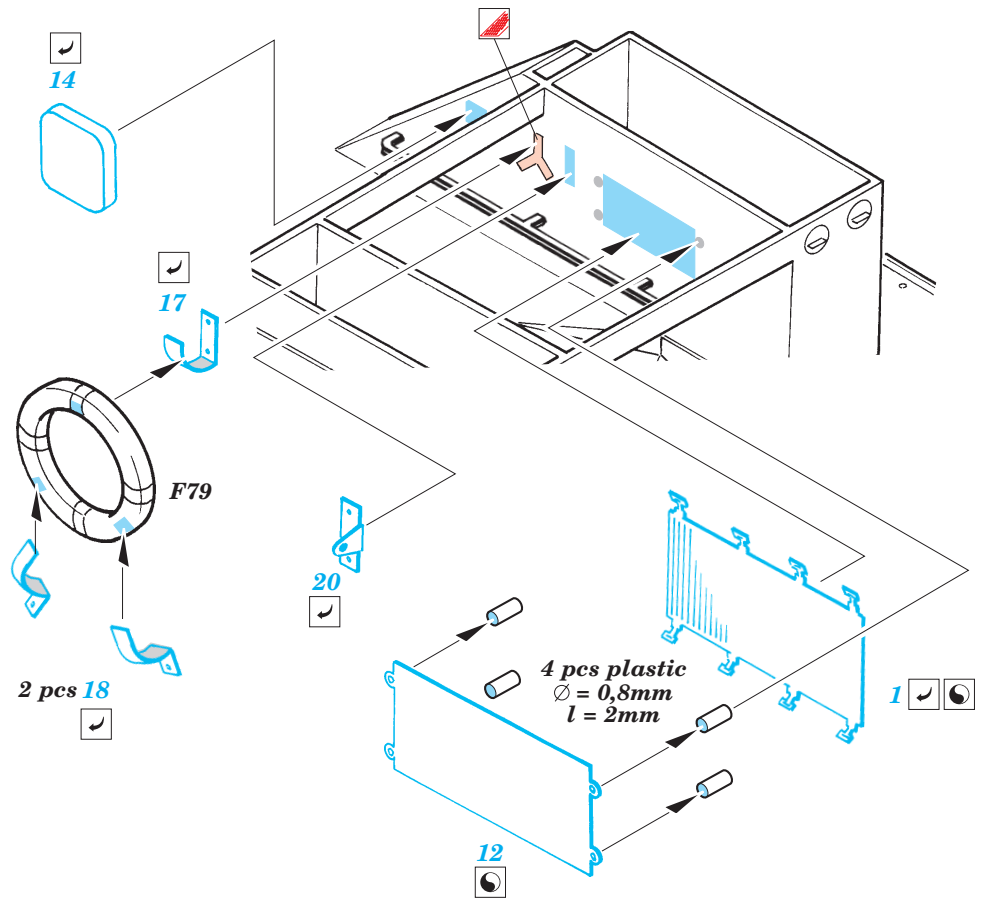

DGzRS H. Marwede 1/72

1/72 scale detail set for Revell kit • sada detailů pro model 1/72 Revell

eduard

53 014

- APPLY EXPRESS MASK AND PAINT BEFORE GLUING
POUŽIT EXPRESS MASK NABARVIT PŘED SLEPENÍM
- SYMMETRICAL ASSEMBLY
SYMETRICKÁ MONTÁŽ
- REMOVE
ODSTRANIT
- GRIND
OBROUSIT
- DRILL HOLE
VRTAT OTVOR
- BEND
OHNOUT
- OPTION
VOLBA
- REPLACE
NAHRADIT

ORIGINAL KIT PARTS
PŮVODNÍ DÍLY STAVEBNICE

PHOTO-ETCHED PARTS
LEPTANÉ DÍLY

PARTS TO BE REMOVED
DÍLY K ODSTRANĚNÍ

FILL
TMELIT

SEE NOTE SET 53 013

2 sets