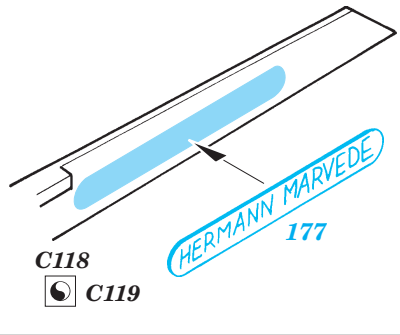

DGzRS H. Marwede 1/72

1/72 scale detail set for Revell kit • sada detailů pro model 1/72 Revell

eduard

53 014

- APPLY EXPRESS MASK AND PAINT BEFORE GLUING
POUŽIT EXPRESS MASK NABARVIT PŘED SLEPENÍM
- SYMMETRICAL ASSEMBLY
SYMETRICKÁ MONTÁŽ
- REMOVE
ODSTRANIT
- GRIND
OBROUSIT
- DRILL HOLE
VRTAT OTVOR
- BEND
OHNOUT
- OPTION
VOLBA
- REPLACE
NAHRADIT

ORIGINAL KIT PARTS
PŮVODNÍ DÍLY STAVEBNICE

PHOTO-ETCHED PARTS
LEPTANÉ DÍLY

PARTS TO BE REMOVED
DÍLY K ODSTRANĚNÍ

FILL
TMELIT

SEE NOTE SET 53 013

2 sets