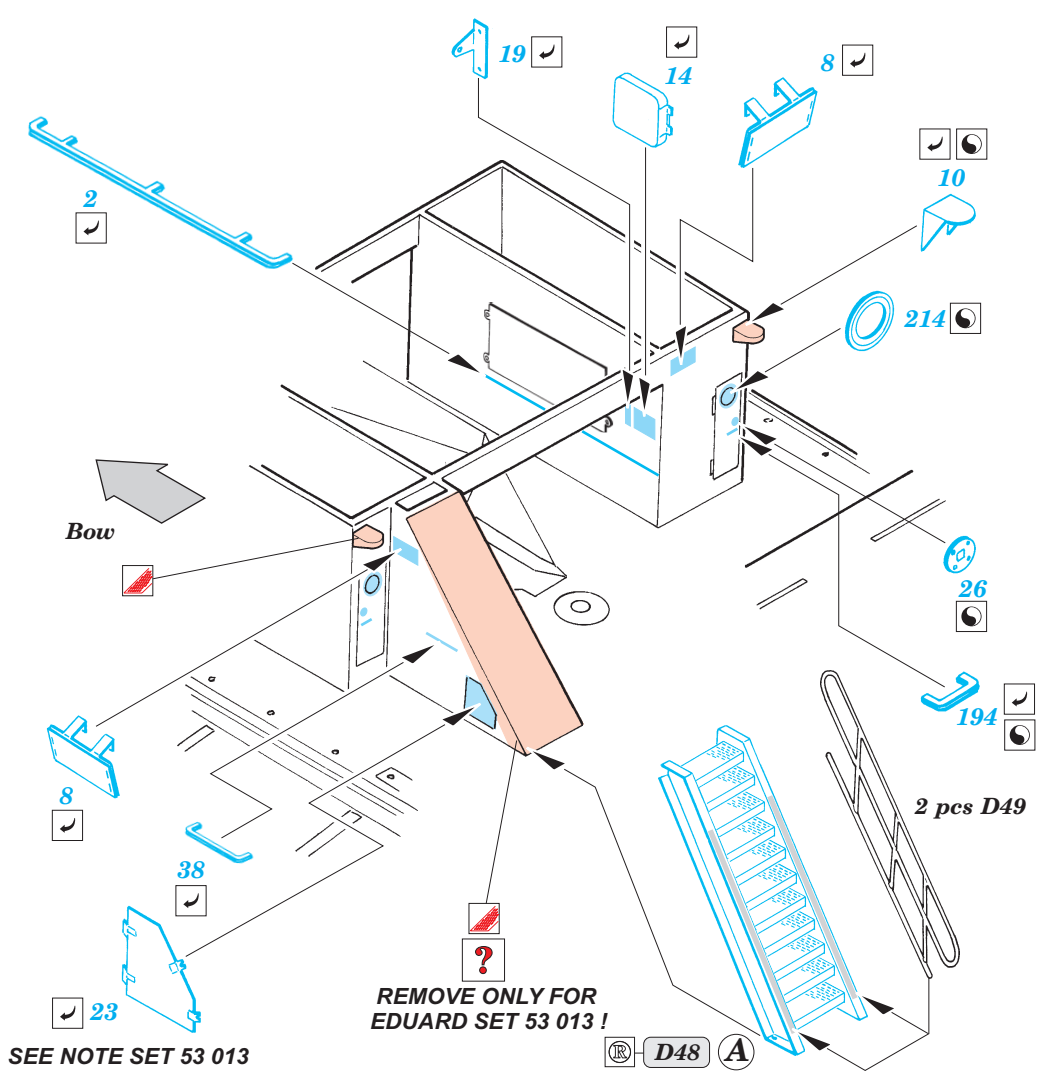

DGzRS H. Marwede 1/72

1/72 scale detail set for Revell kit • sada detailů pro model 1/72 Revell

eduard

53 014

- APPLY EXPRESS MASK AND PAINT BEFORE GLUING
POUŽIT EXPRESS MASK NABARVIT PŘED SLEPENÍM
- SYMMETRICAL ASSEMBLY
SYMETRICKÁ MONTÁŽ
- REMOVE
ODSTRANIT
- GRIND
OBROUSIT
- DRILL HOLE
VRTAT OTVOR
- BEND
OHNOUT
- OPTION
VOLBA
- REPLACE
NAHRADIT

ORIGINAL KIT PARTS
PŮVODNÍ DÍLY STAVEBNICE

PHOTO-ETCHED PARTS
LEPTANÉ DÍLY

PARTS TO BE REMOVED
DÍLY K ODSTRANĚNÍ

FILL
TMELIT

SEE NOTE SET 53 013

2 sets