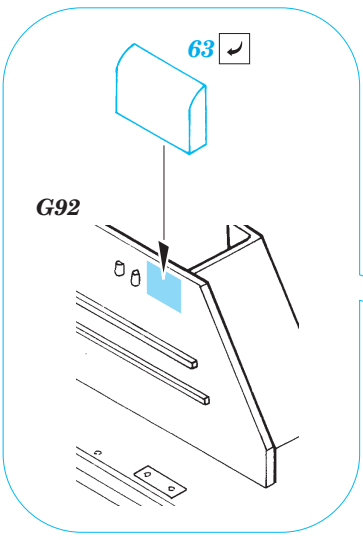

DGzRS H. Marwede 1/72

1/72 scale detail set for Revell kit • sada detailů pro model 1/72 Revell

eduard

53 014

- APPLY EXPRESS MASK AND PAINT BEFORE GLUING
POUŽIT EXPRESS MASK NABARVIT PŘED SLEPENÍM
- SYMMETRICAL ASSEMBLY
SYMETRICKÁ MONTÁŽ
- REMOVE
ODSTRANIT
- GRIND
OBROUSIT
- DRILL HOLE
VRTAT OTVOR
- BEND
OHNOUT
- OPTION
VOLBA
- REPLACE
NAHRADIT

ORIGINAL KIT PARTS
PŮVODNÍ DÍLY STAVEBNICE

PHOTO-ETCHED PARTS
LEPTANÉ DÍLY

PARTS TO BE REMOVED
DÍLY K ODSTRANĚNÍ

FILL
TMELIT

SEE NOTE SET 53 013

2 sets