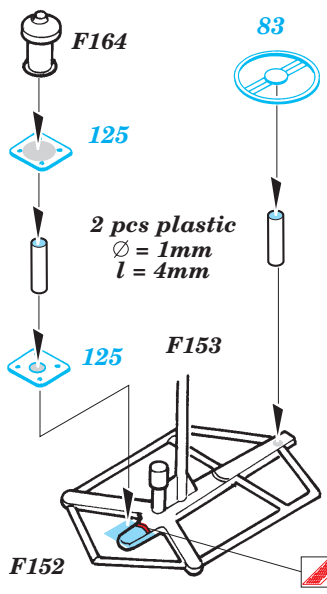

DGzRS H. Marwede 1/72

1/72 scale detail set for Revell kit • sada detailů pro model 1/72 Revell

eduard

53 014

- APPLY EXPRESS MASK AND PAINT BEFORE GLUING
POUŽIT EXPRESS MASK NABARVIT PŘED SLEPENÍM
- SYMMETRICAL ASSEMBLY
SYMETRICKÁ MONTÁŽ
- REMOVE
ODSTRANIT
- GRIND
OBROUSIT
- DRILL HOLE
VRTAT OTVOR
- BEND
OHNOUT
- OPTION
VOLBA
- REPLACE
NAHRADIT

ORIGINAL KIT PARTS
PŮVODNÍ DÍLY STAVEBNICE

PHOTO-ETCHED PARTS
LEPTANÉ DÍLY

PARTS TO BE REMOVED
DÍLY K ODSTRANĚNÍ

FILL
TMELIT

SEE NOTE SET 53 013

2 sets