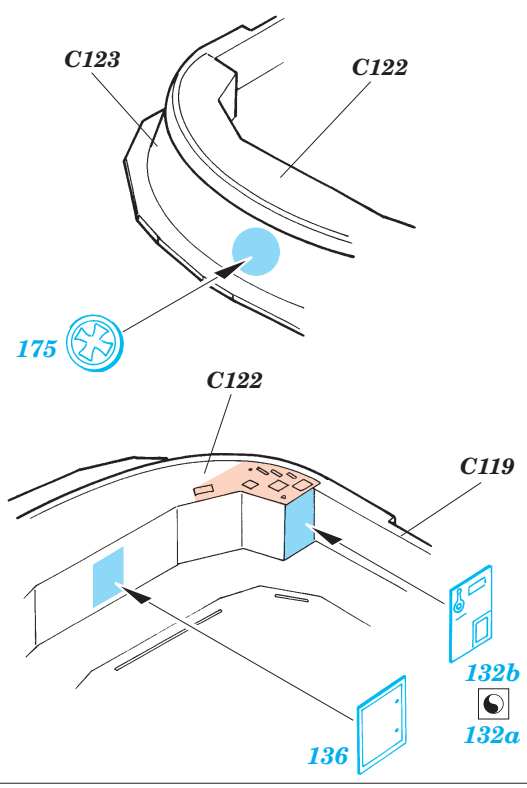

DGzRS H. Marwede 1/72

1/72 scale detail set for Revell kit • sada detailů pro model 1/72 Revell

eduard

53 014

- APPLY EXPRESS MASK AND PAINT BEFORE GLUING
POUŽIT EXPRESS MASK NABARVIT PŘED SLEPENÍM
- SYMMETRICAL ASSEMBLY
SYMETRICKÁ MONTÁŽ
- REMOVE
ODSTRANIT
- GRIND
OBROUSIT
- DRILL HOLE
VRTAT OTVOR
- BEND
OHNOUT
- OPTION
VOLBA
- REPLACE
NAHRADIT

ORIGINAL KIT PARTS
PŮVODNÍ DÍLY STAVEBNICE

PHOTO-ETCHED PARTS
LEPTANÉ DÍLY

PARTS TO BE REMOVED
DÍLY K ODSTRANĚNÍ

FILL
TMELIT

SEE NOTE SET 53 013

2 sets