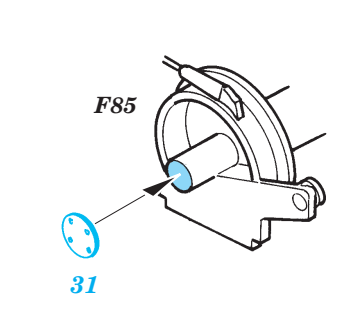

DGzRS H. Marwede 1/72

1/72 scale detail set for Revell kit • sada detailů pro model 1/72 Revell

eduard

53 014

- APPLY EXPRESS MASK AND PAINT BEFORE GLUING
POUŽIT EXPRESS MASK NABARVIT PŘED SLEPENÍM
- SYMMETRICAL ASSEMBLY
SYMETRICKÁ MONTÁŽ
- REMOVE
ODSTRANIT
- GRIND
OBROUSIT
- DRILL HOLE
VRTAT OTVOR
- BEND
OHNOUT
- OPTION
VOLBA
- REPLACE
NAHRADIT

ORIGINAL KIT PARTS
PŮVODNÍ DÍLY STAVEBNICE

PHOTO-ETCHED PARTS
LEPTANÉ DÍLY

PARTS TO BE REMOVED
DÍLY K ODSTRANĚNÍ

FILL
TMELIT

SEE NOTE SET 53 013

2 sets