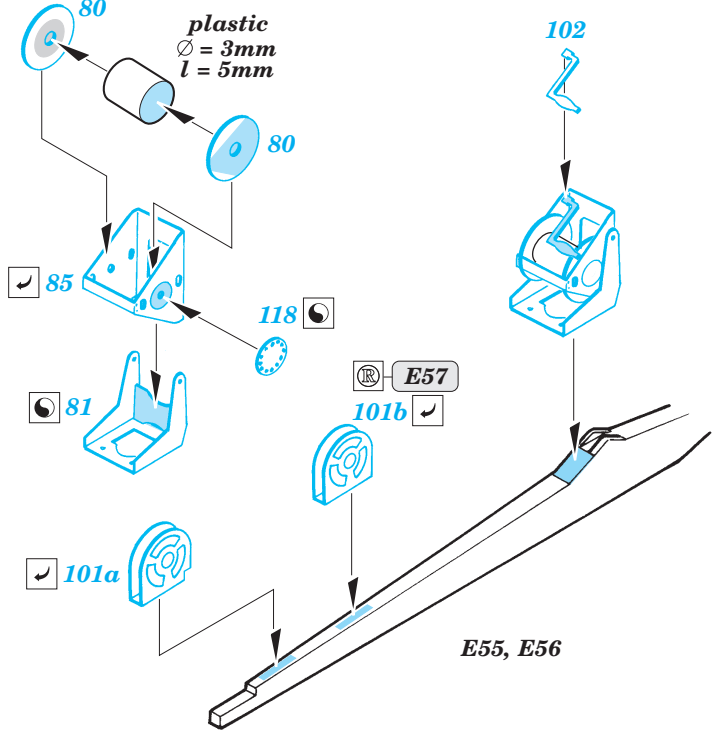

DGzRS H. Marwede 1/72

1/72 scale detail set for Revell kit • sada detailů pro model 1/72 Revell

eduard

53 014

- APPLY EXPRESS MASK AND PAINT BEFORE GLUING
POUŽIT EXPRESS MASK NABARVIT PŘED SLEPENÍM
- SYMMETRICAL ASSEMBLY
SYMETRICKÁ MONTÁŽ
- REMOVE
ODSTRANIT
- GRIND
OBROUSIT
- DRILL HOLE
VRTAT OTVOR
- BEND
OHNOUT
- OPTION
VOLBA
- REPLACE
NAHRADIT

ORIGINAL KIT PARTS
PŮVODNÍ DÍLY STAVEBNICE

PHOTO-ETCHED PARTS
LEPTANÉ DÍLY

PARTS TO BE REMOVED
DÍLY K ODSTRANĚNÍ

FILL
TMELIT

SEE NOTE SET 53 013

2 sets