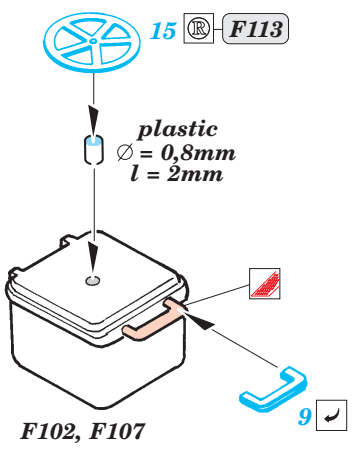

DGzRS H. Marwede 1/72

1/72 scale detail set for Revell kit • sada detailů pro model 1/72 Revell

eduard

53 014

- APPLY EXPRESS MASK AND PAINT BEFORE GLUING
POUŽIT EXPRESS MASK NABARVIT PŘED SLEPENÍM
- SYMMETRICAL ASSEMBLY
SYMETRICKÁ MONTÁŽ
- REMOVE
ODSTRANIT
- GRIND
OBROUSIT
- DRILL HOLE
VRTAT OTVOR
- BEND
OHNOUT
- OPTION
VOLBA
- REPLACE
NAHRADIT

ORIGINAL KIT PARTS
PŮVODNÍ DÍLY STAVEBNICE

PHOTO-ETCHED PARTS
LEPTANÉ DÍLY

PARTS TO BE REMOVED
DÍLY K ODSTRANĚNÍ

FILL
TMELIT

SEE NOTE SET 53 013

2 sets