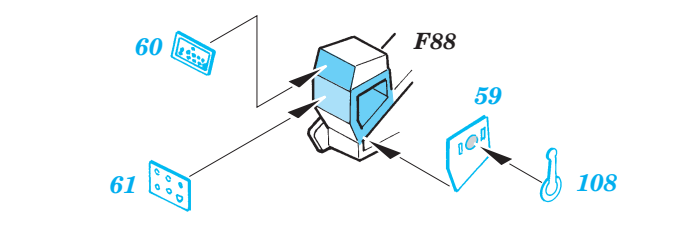

DGzRS H. Marwede 1/72

1/72 scale detail set for Revell kit • sada detailů pro model 1/72 Revell

eduard

53 014

- APPLY EXPRESS MASK AND PAINT BEFORE GLUING
POUŽIT EXPRESS MASK NABARVIT PŘED SLEPENÍM
- SYMMETRICAL ASSEMBLY
SYMETRICKÁ MONTÁŽ
- REMOVE
ODSTRANIT
- GRIND
OBROUSIT
- DRILL HOLE
VRTAT OTVOR
- BEND
OHNOUT
- OPTION
VOLBA
- REPLACE
NAHRADIT

ORIGINAL KIT PARTS
PŮVODNÍ DÍLY STAVEBNICE

PHOTO-ETCHED PARTS
LEPTANÉ DÍLY

PARTS TO BE REMOVED
DÍLY K ODSTRANĚNÍ

FILL
TMELIT

SEE NOTE SET 53 013

2 sets