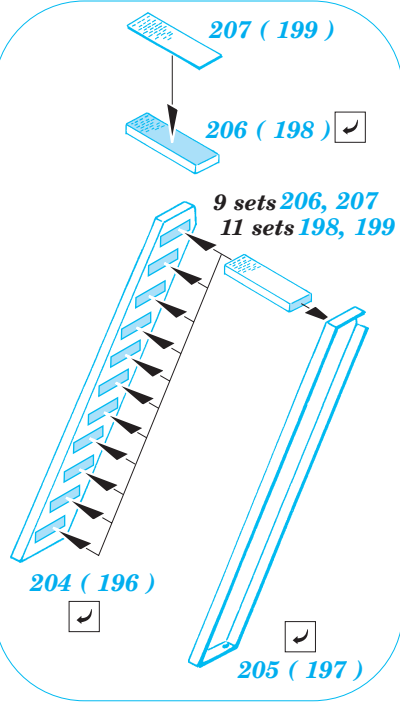

DGzRS H. Marwede 1/72

1/72 scale detail set for Revell kit • sada detailů pro model 1/72 Revell

eduard

53 014

- APPLY EXPRESS MASK AND PAINT BEFORE GLUING
POUŽIT EXPRESS MASK NABARVIT PŘED SLEPENÍM
- SYMMETRICAL ASSEMBLY
SYMETRICKÁ MONTÁŽ
- REMOVE
ODSTRANIT
- GRIND
OBROUSIT
- DRILL HOLE
VRTAT OTVOR
- BEND
OHNOUT
- OPTION
VOLBA
- REPLACE
NAHRADIT

ORIGINAL KIT PARTS
PŮVODNÍ DÍLY STAVEBNICE

PHOTO-ETCHED PARTS
LEPTANÉ DÍLY

PARTS TO BE REMOVED
DÍLY K ODSTRANĚNÍ

FILL
TMELIT

SEE NOTE SET 53 013

2 sets