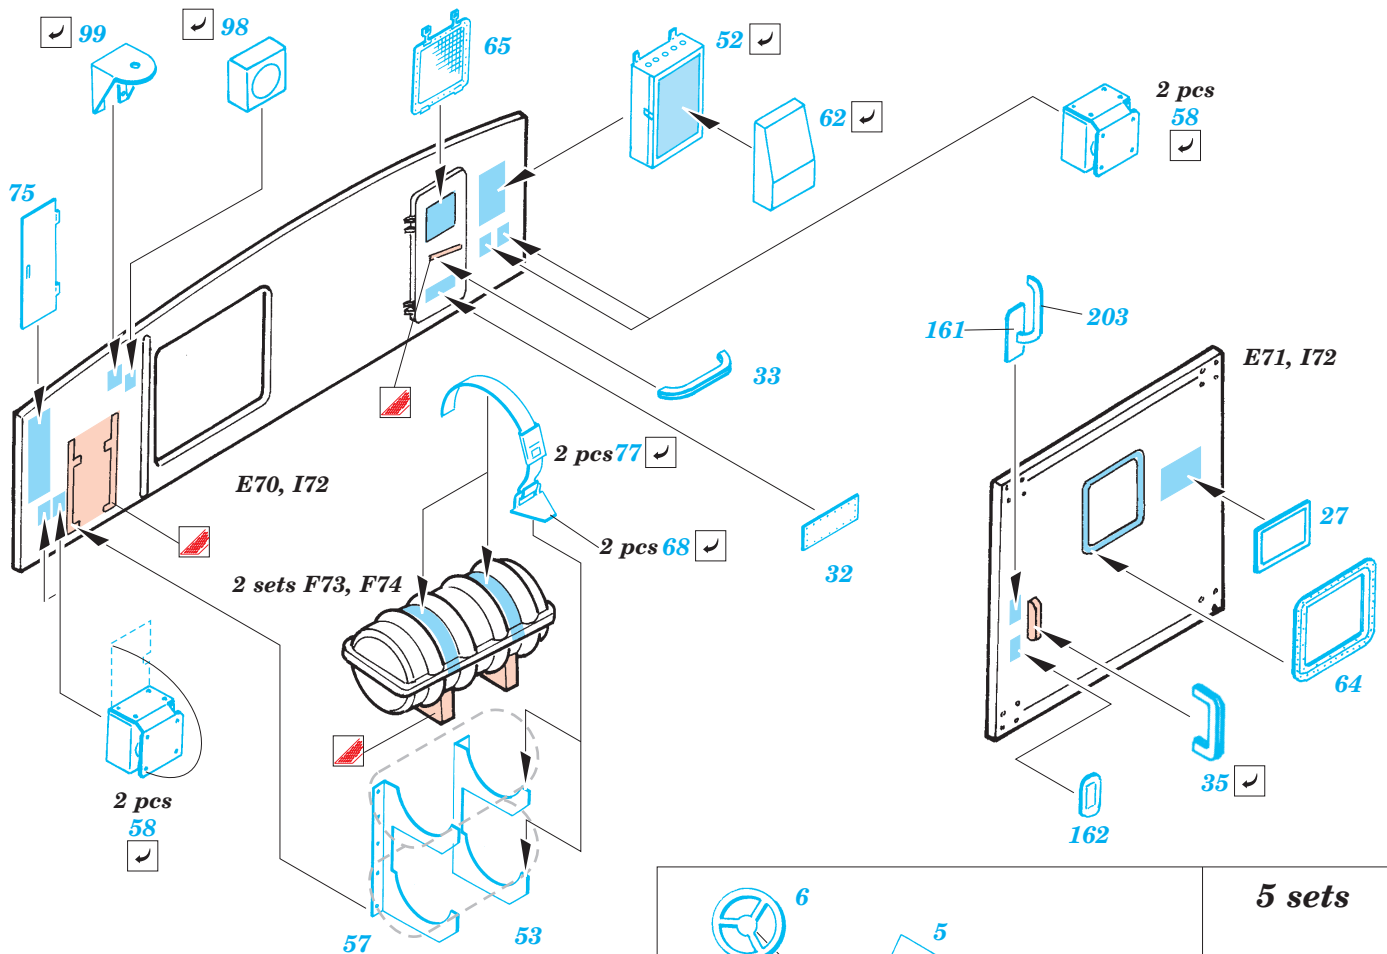

DGzRS H. Marwede 1/72

1/72 scale detail set for Revell kit • sada detailů pro model 1/72 Revell

eduard

53 014

- APPLY EXPRESS MASK AND PAINT BEFORE GLUING
POUŽIT EXPRESS MASK NABARVIT PŘED SLEPENÍM
- SYMMETRICAL ASSEMBLY
SYMETRICKÁ MONTÁŽ
- REMOVE
ODSTRANIT
- GRIND
OBROUSIT
- DRILL HOLE
VRTAT OTVOR
- BEND
OHNOUT
- OPTION
VOLBA
- REPLACE
NAHRADIT

ORIGINAL KIT PARTS
PŮVODNÍ DÍLY STAVEBNICE

PHOTO-ETCHED PARTS
LEPTANÉ DÍLY

PARTS TO BE REMOVED
DÍLY K ODSTRANĚNÍ

FILL
TMELIT

SEE NOTE SET 53 013

2 sets