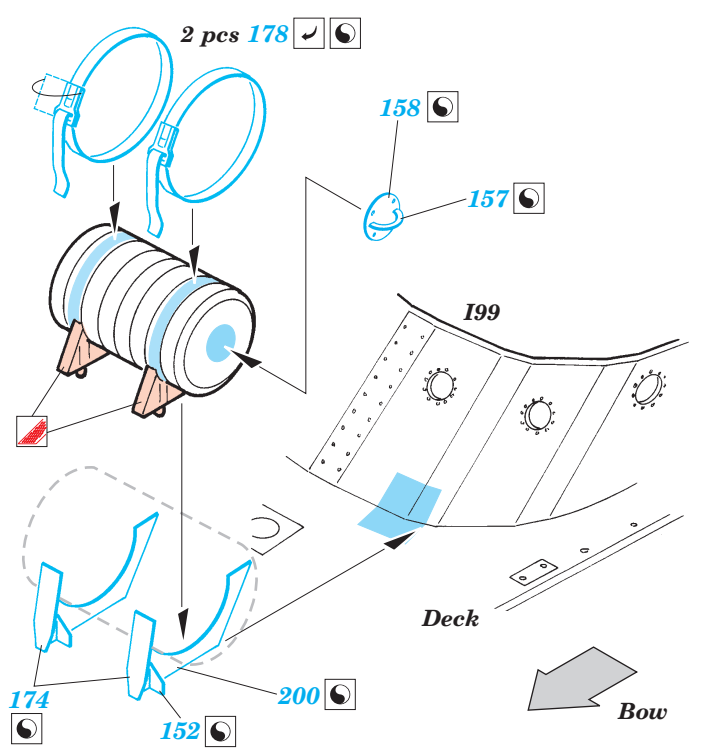

DGzRS H. Marwede 1/72

1/72 scale detail set for Revell kit • sada detailů pro model 1/72 Revell

eduard

53 014

- APPLY EXPRESS MASK AND PAINT BEFORE GLUING
POUŽIT EXPRESS MASK NABARVIT PŘED SLEPENÍM
- SYMMETRICAL ASSEMBLY
SYMETRICKÁ MONTÁŽ
- REMOVE
ODSTRANIT
- GRIND
OBROUSIT
- DRILL HOLE
VRTAT OTVOR
- BEND
OHNOUT
- OPTION
VOLBA
- REPLACE
NAHRADIT

ORIGINAL KIT PARTS
PŮVODNÍ DÍLY STAVEBNICE

PHOTO-ETCHED PARTS
LEPTANÉ DÍLY

PARTS TO BE REMOVED
DÍLY K ODSTRANĚNÍ

FILL
TMELIT

SEE NOTE SET 53 013

2 sets