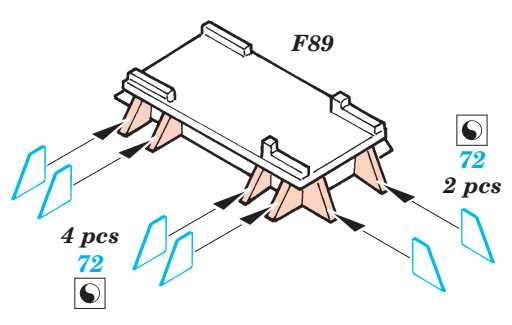

DGzRS H. Marwede 1/72

1/72 scale detail set for Revell kit • sada detailů pro model 1/72 Revell

eduard

53 014

- APPLY EXPRESS MASK AND PAINT BEFORE GLUING
POUŽIT EXPRESS MASK NABARVIT PŘED SLEPENÍM
- SYMMETRICAL ASSEMBLY
SYMETRICKÁ MONTÁŽ
- REMOVE
ODSTRANIT
- GRIND
OBROUSIT
- DRILL HOLE
VRTAT OTVOR
- BEND
OHNOUT
- OPTION
VOLBA
- REPLACE
NAHRADIT

ORIGINAL KIT PARTS
PŮVODNÍ DÍLY STAVEBNICE

PHOTO-ETCHED PARTS
LEPTANÉ DÍLY

PARTS TO BE REMOVED
DÍLY K ODSTRANĚNÍ

FILL
TMELIT

SEE NOTE SET 53 013

2 sets