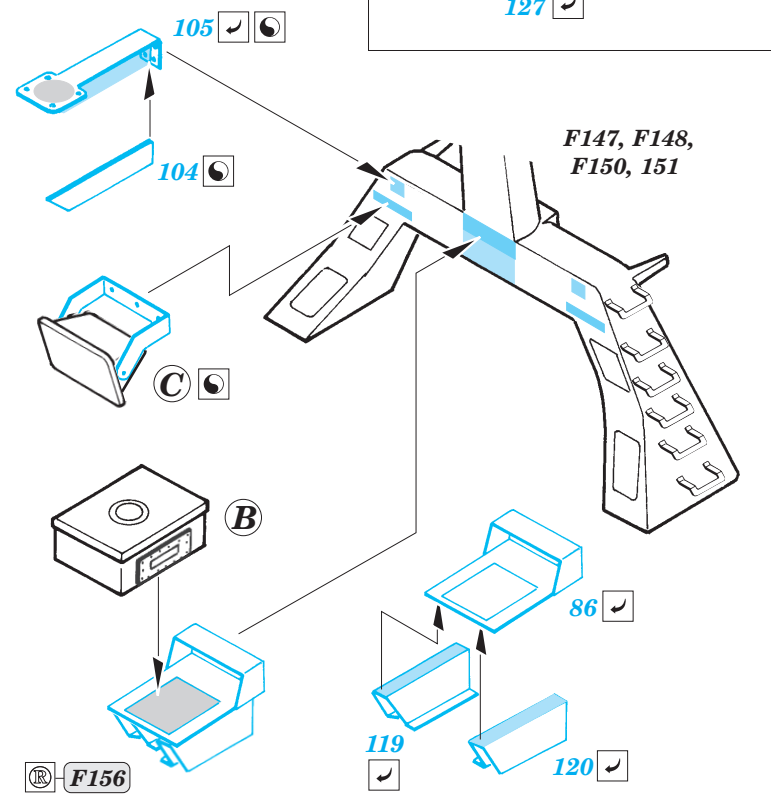

DGzRS H. Marwede 1/72

1/72 scale detail set for Revell kit • sada detailů pro model 1/72 Revell

eduard

53 014

- APPLY EXPRESS MASK AND PAINT BEFORE GLUING
POUŽIT EXPRESS MASK NABARVIT PŘED SLEPENÍM
- SYMMETRICAL ASSEMBLY
SYMETRICKÁ MONTÁŽ
- REMOVE
ODSTRANIT
- GRIND
OBROUSIT
- DRILL HOLE
VRTAT OTVOR
- BEND
OHNOUT
- OPTION
VOLBA
- REPLACE
NAHRADIT

ORIGINAL KIT PARTS
PŮVODNÍ DÍLY STAVEBNICE

PHOTO-ETCHED PARTS
LEPTANÉ DÍLY

PARTS TO BE REMOVED
DÍLY K ODSTRANĚNÍ

FILL
TMELIT

SEE NOTE SET 53 013

2 sets