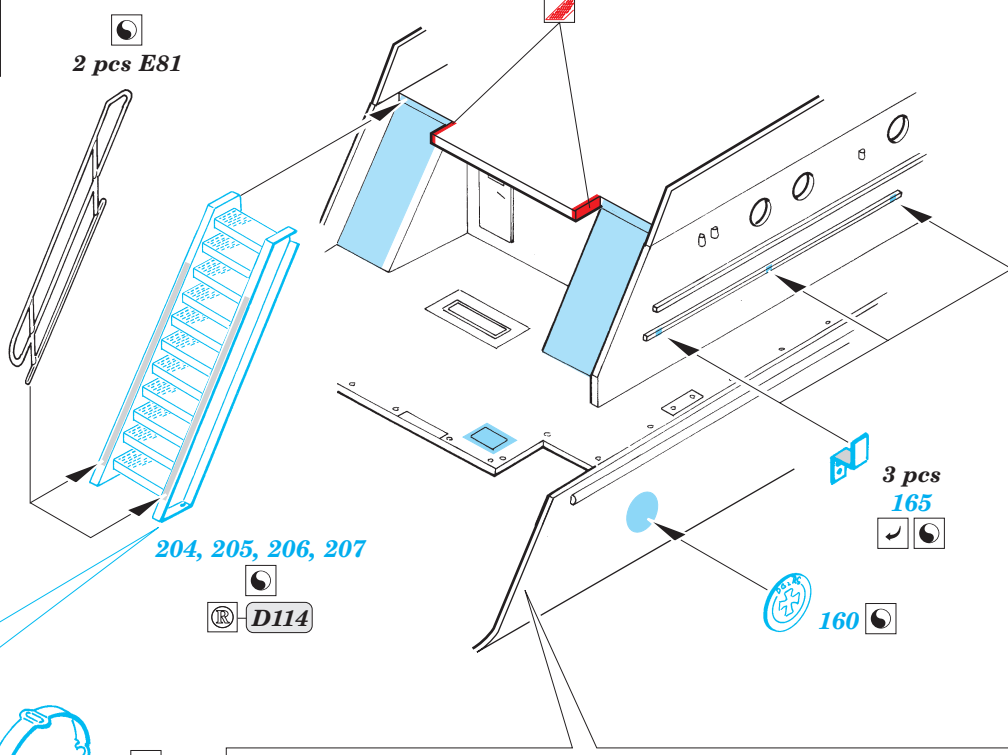

ORIGINAL KIT PARTS
PŮVODNÍ DÍLY STAVEBNICE

PHOTO-ETCHED PARTS
LEPTANÉ DÍLY

PARTS TO BE REMOVED
DÍLY K ODSTRANĚNÍ

FILL
TMELIT

SEE NOTE SET 53 013

2 sets