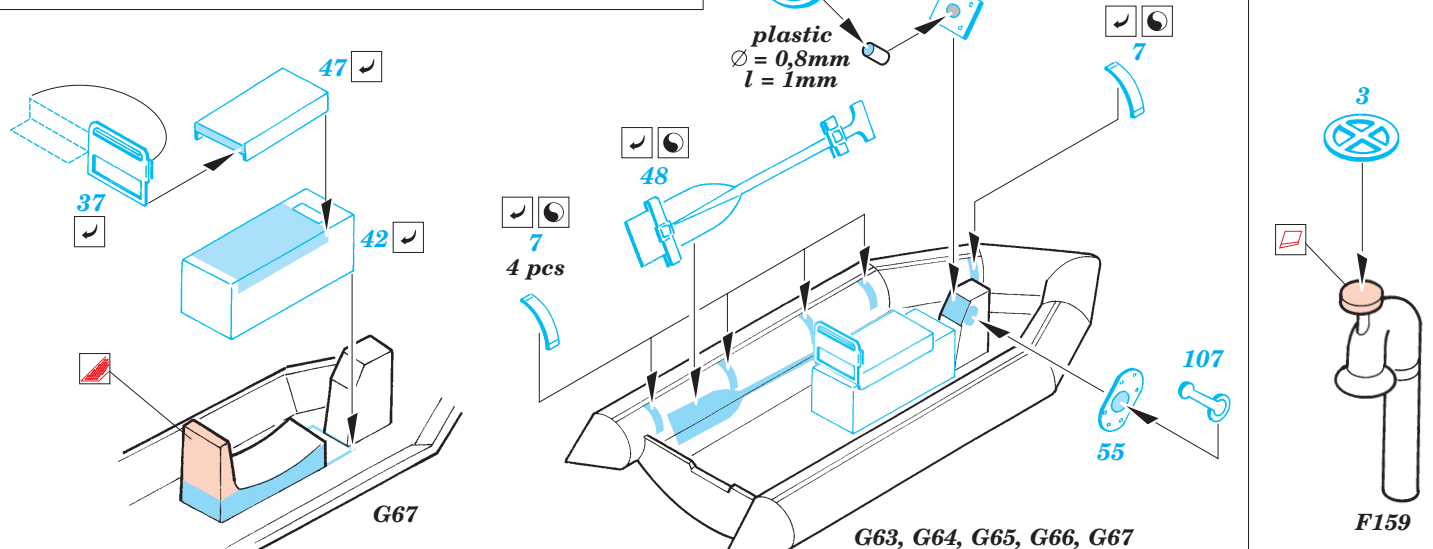

DGzRS H. Marwede 1/72

1/72 scale detail set for Revell kit • sada detailů pro model 1/72 Revell

eduard

53 014

- APPLY EXPRESS MASK AND PAINT BEFORE GLUING
POUŽIT EXPRESS MASK NABARVIT PŘED SLEPENÍM
- SYMMETRICAL ASSEMBLY
SYMETRICKÁ MONTÁŽ
- REMOVE
ODSTRANIT
- GRIND
OBROUSIT
- DRILL HOLE
VRTAT OTVOR
- BEND
OHNOUT
- OPTION
VOLBA
- REPLACE
NAHRADIT

ORIGINAL KIT PARTS
PŮVODNÍ DÍLY STAVEBNICE

PHOTO-ETCHED PARTS
LEPTANÉ DÍLY

PARTS TO BE REMOVED
DÍLY K ODSTRANĚNÍ

FILL
TMELIT

SEE NOTE SET 53 013

2 sets