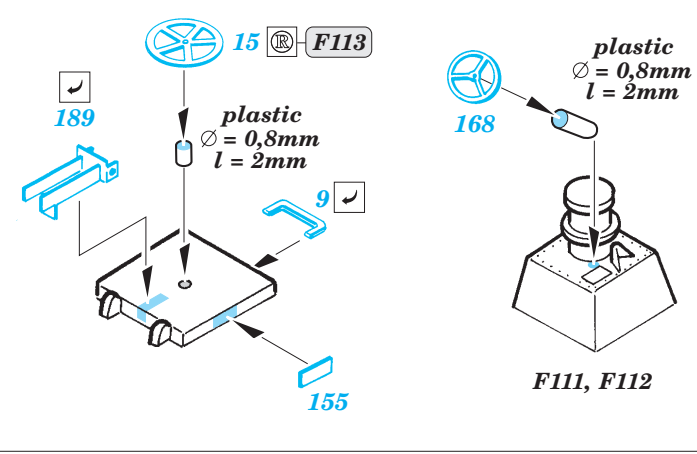

DGzRS H. Marwede 1/72

1/72 scale detail set for Revell kit • sada detailů pro model 1/72 Revell

eduard

53 014

- APPLY EXPRESS MASK AND PAINT BEFORE GLUING
POUŽIT EXPRESS MASK NABARVIT PŘED SLEPENÍM
- SYMMETRICAL ASSEMBLY
SYMETRICKÁ MONTÁŽ
- REMOVE
ODSTRANIT
- GRIND
OBROUSIT
- DRILL HOLE
VRTAT OTVOR
- BEND
OHNOUT
- OPTION
VOLBA
- REPLACE
NAHRADIT

ORIGINAL KIT PARTS
PŮVODNÍ DÍLY STAVEBNICE

PHOTO-ETCHED PARTS
LEPTANÉ DÍLY

PARTS TO BE REMOVED
DÍLY K ODSTRANĚNÍ

FILL
TMELIT

SEE NOTE SET 53 013

2 sets