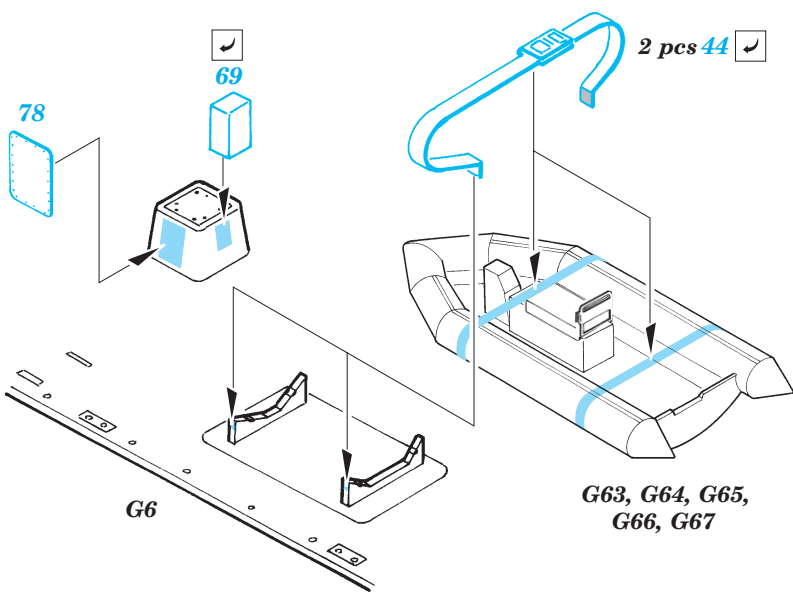

DGzRS H. Marwede 1/72

1/72 scale detail set for Revell kit • sada detailů pro model 1/72 Revell

eduard

53 014

- APPLY EXPRESS MASK AND PAINT BEFORE GLUING
POUŽIT EXPRESS MASK NABARVIT PŘED SLEPENÍM
- SYMMETRICAL ASSEMBLY
SYMETRICKÁ MONTÁŽ
- REMOVE
ODSTRANIT
- GRIND
OBROUSIT
- DRILL HOLE
VRTAT OTVOR
- BEND
OHNOUT
- OPTION
VOLBA
- REPLACE
NAHRADIT

ORIGINAL KIT PARTS
PŮVODNÍ DÍLY STAVEBNICE

PHOTO-ETCHED PARTS
LEPTANÉ DÍLY

PARTS TO BE REMOVED
DÍLY K ODSTRANĚNÍ

FILL
TMELIT

SEE NOTE SET 53 013

2 sets