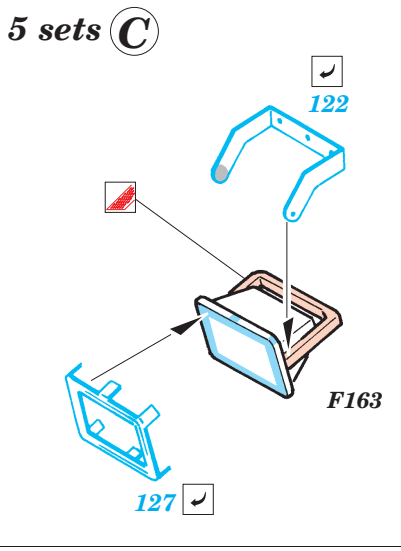

DGzRS H. Marwede 1/72

1/72 scale detail set for Revell kit • sada detailů pro model 1/72 Revell

eduard

53 014

- APPLY EXPRESS MASK AND PAINT BEFORE GLUING
POUŽIT EXPRESS MASK NABARVIT PŘED SLEPENÍM
- SYMMETRICAL ASSEMBLY
SYMETRICKÁ MONTÁŽ
- REMOVE
ODSTRANIT
- GRIND
OBROUSIT
- DRILL HOLE
VRTAT OTVOR
- BEND
OHNOUT
- OPTION
VOLBA
- REPLACE
NAHRADIT

ORIGINAL KIT PARTS
PŮVODNÍ DÍLY STAVEBNICE

PHOTO-ETCHED PARTS
LEPTANÉ DÍLY

PARTS TO BE REMOVED
DÍLY K ODSTRANĚNÍ

FILL
TMELIT

SEE NOTE SET 53 013

2 sets