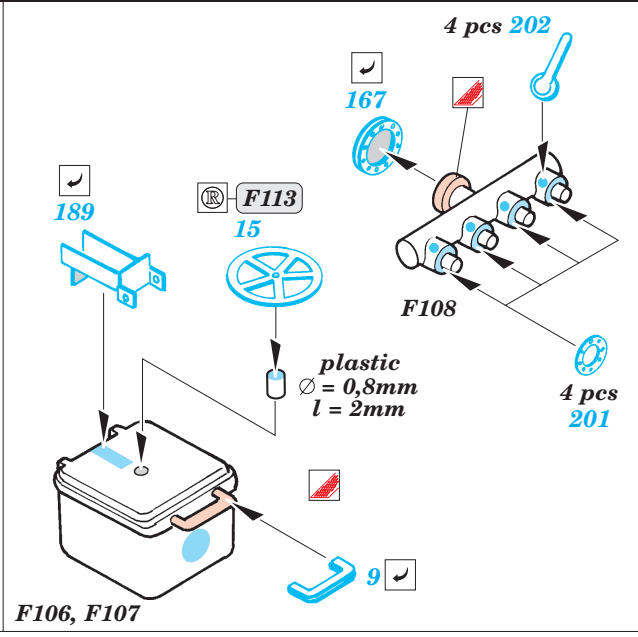

DGzRS H. Marwede 1/72

1/72 scale detail set for Revell kit • sada detailů pro model 1/72 Revell

eduard

53 014

- APPLY EXPRESS MASK AND PAINT BEFORE GLUING
POUŽIT EXPRESS MASK NABARVIT PŘED SLEPENÍM
- SYMMETRICAL ASSEMBLY
SYMETRICKÁ MONTÁŽ
- REMOVE
ODSTRANIT
- GRIND
OBROUSIT
- DRILL HOLE
VRTAT OTVOR
- BEND
OHNOUT
- OPTION
VOLBA
- REPLACE
NAHRADIT

ORIGINAL KIT PARTS
PŮVODNÍ DÍLY STAVEBNICE

PHOTO-ETCHED PARTS
LEPTANÉ DÍLY

PARTS TO BE REMOVED
DÍLY K ODSTRANĚNÍ

FILL
TMELIT

SEE NOTE SET 53 013

2 sets