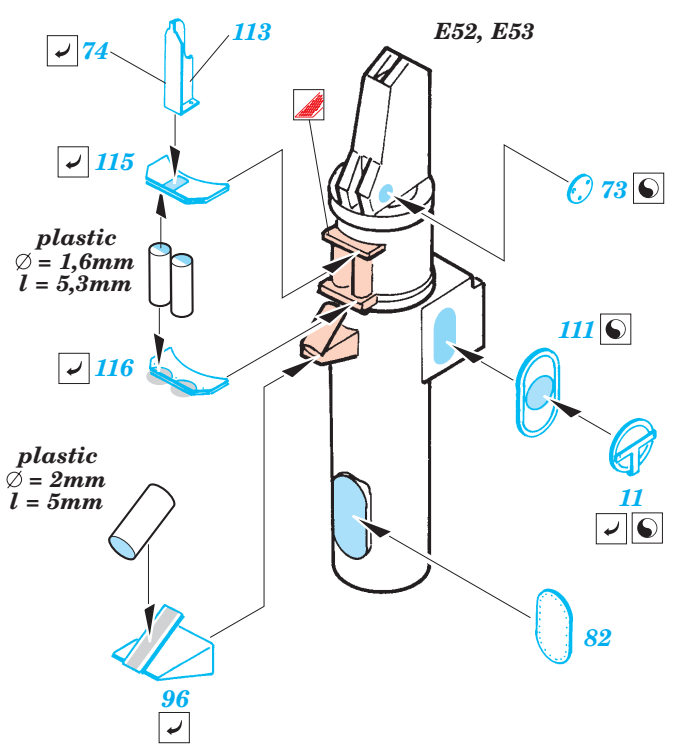

DGzRS H. Marwede 1/72

1/72 scale detail set for Revell kit • sada detailů pro model 1/72 Revell

eduard

53 014

- APPLY EXPRESS MASK AND PAINT BEFORE GLUING
POUŽIT EXPRESS MASK NABARVIT PŘED SLEPENÍM
- SYMMETRICAL ASSEMBLY
SYMETRICKÁ MONTÁŽ
- REMOVE
ODSTRANIT
- GRIND
OBROUSIT
- DRILL HOLE
VRTAT OTVOR
- BEND
OHNOUT
- OPTION
VOLBA
- REPLACE
NAHRADIT

ORIGINAL KIT PARTS
PŮVODNÍ DÍLY STAVEBNICE

PHOTO-ETCHED PARTS
LEPTANÉ DÍLY

PARTS TO BE REMOVED
DÍLY K ODSTRANĚNÍ

FILL
TMELIT

SEE NOTE SET 53 013

2 sets