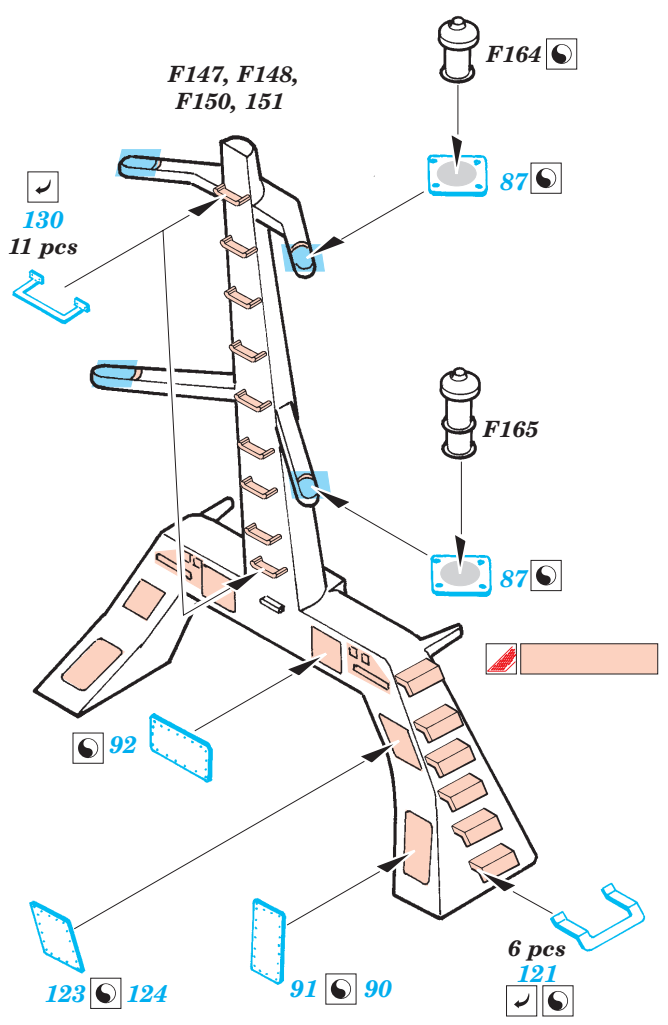

DGzRS H. Marwede 1/72

1/72 scale detail set for Revell kit • sada detailů pro model 1/72 Revell

eduard

53 014

- APPLY EXPRESS MASK AND PAINT BEFORE GLUING
POUŽIT EXPRESS MASK NABARVIT PŘED SLEPENÍM
- SYMMETRICAL ASSEMBLY
SYMETRICKÁ MONTÁŽ
- REMOVE
ODSTRANIT
- GRIND
OBROUSIT
- DRILL HOLE
VRTAT OTVOR
- BEND
OHNOUT
- OPTION
VOLBA
- REPLACE
NAHRADIT

ORIGINAL KIT PARTS
PŮVODNÍ DÍLY STAVEBNICE

PHOTO-ETCHED PARTS
LEPTANÉ DÍLY

PARTS TO BE REMOVED
DÍLY K ODSTRANĚNÍ

FILL
TMELIT

SEE NOTE SET 53 013

2 sets