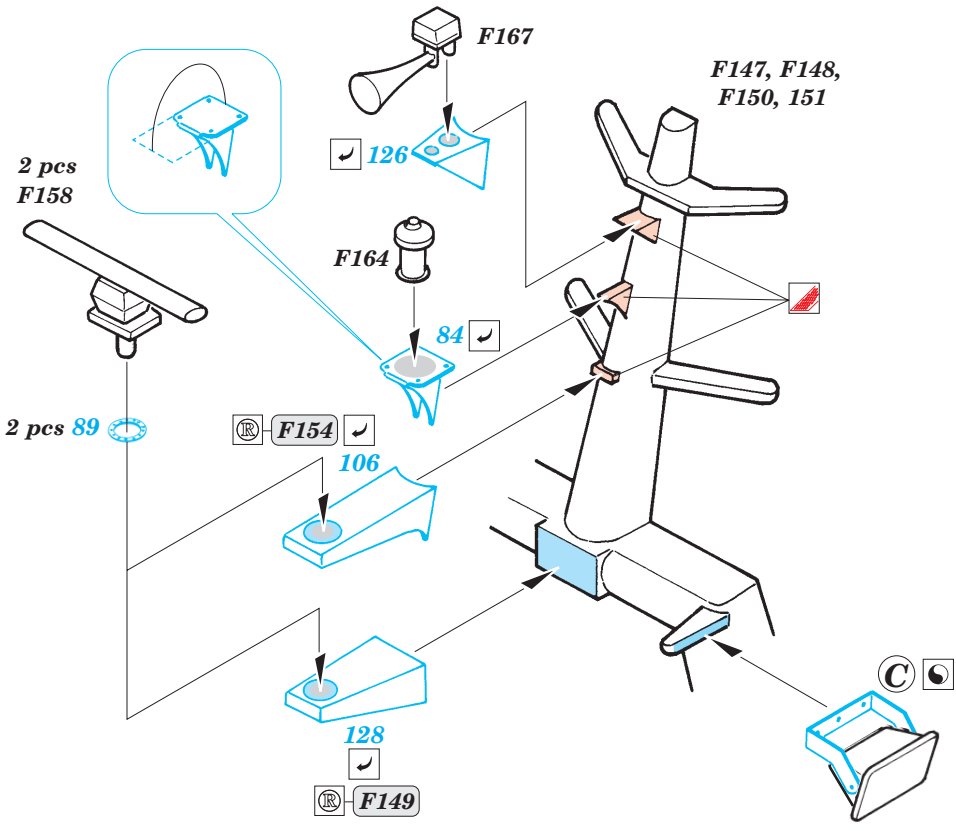

DGzRS H. Marwede 1/72

1/72 scale detail set for Revell kit • sada detailů pro model 1/72 Revell

eduard

53 014

- APPLY EXPRESS MASK AND PAINT BEFORE GLUING
POUŽIT EXPRESS MASK NABARVIT PŘED SLEPENÍM
- SYMMETRICAL ASSEMBLY
SYMETRICKÁ MONTÁŽ
- REMOVE
ODSTRANIT
- GRIND
OBROUSIT
- DRILL HOLE
VRTAT OTVOR
- BEND
OHNOUT
- OPTION
VOLBA
- REPLACE
NAHRADIT

ORIGINAL KIT PARTS
PŮVODNÍ DÍLY STAVEBNICE

PHOTO-ETCHED PARTS
LEPTANÉ DÍLY

PARTS TO BE REMOVED
DÍLY K ODSTRANĚNÍ

FILL
TMELIT

SEE NOTE SET 53 013

2 sets