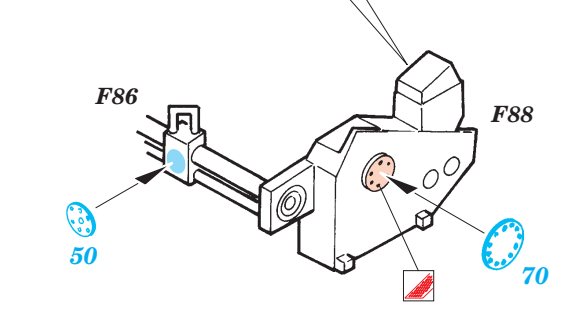

DGzRS H. Marwede 1/72

1/72 scale detail set for Revell kit • sada detailů pro model 1/72 Revell

eduard

53 014

- APPLY EXPRESS MASK AND PAINT BEFORE GLUING
POUŽIT EXPRESS MASK NABARVIT PŘED SLEPENÍM
- SYMMETRICAL ASSEMBLY
SYMETRICKÁ MONTÁŽ
- REMOVE
ODSTRANIT
- GRIND
OBROUSIT
- DRILL HOLE
VRTAT OTVOR
- BEND
OHNOUT
- OPTION
VOLBA
- REPLACE
NAHRADIT

ORIGINAL KIT PARTS
PŮVODNÍ DÍLY STAVEBNICE

PHOTO-ETCHED PARTS
LEPTANÉ DÍLY

PARTS TO BE REMOVED
DÍLY K ODSTRANĚNÍ

FILL
TMELIT

SEE NOTE SET 53 013

2 sets