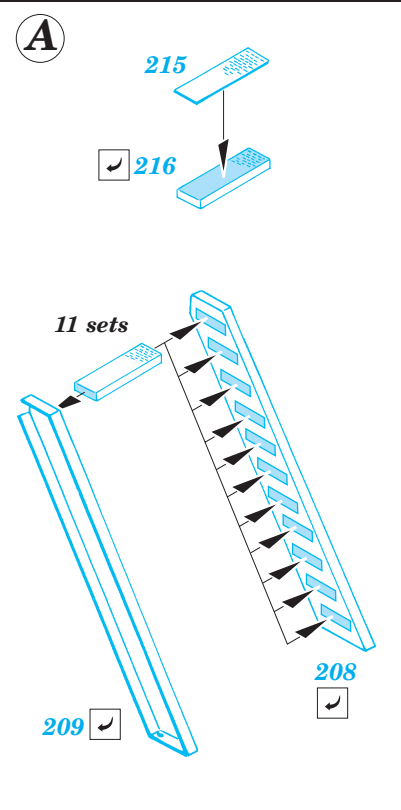

DGzRS H. Marwede 1/72

1/72 scale detail set for Revell kit • sada detailů pro model 1/72 Revell

eduard

53 014

- APPLY EXPRESS MASK AND PAINT BEFORE GLUING
POUŽIT EXPRESS MASK NABARVIT PŘED SLEPENÍM
- SYMMETRICAL ASSEMBLY
SYMETRICKÁ MONTÁŽ
- REMOVE
ODSTRANIT
- GRIND
OBROUSIT
- DRILL HOLE
VRTAT OTVOR
- BEND
OHNOUT
- OPTION
VOLBA
- REPLACE
NAHRADIT

ORIGINAL KIT PARTS
PŮVODNÍ DÍLY STAVEBNICE

PHOTO-ETCHED PARTS
LEPTANÉ DÍLY

PARTS TO BE REMOVED
DÍLY K ODSTRANĚNÍ

FILL
TMELIT

SEE NOTE SET 53 013

2 sets