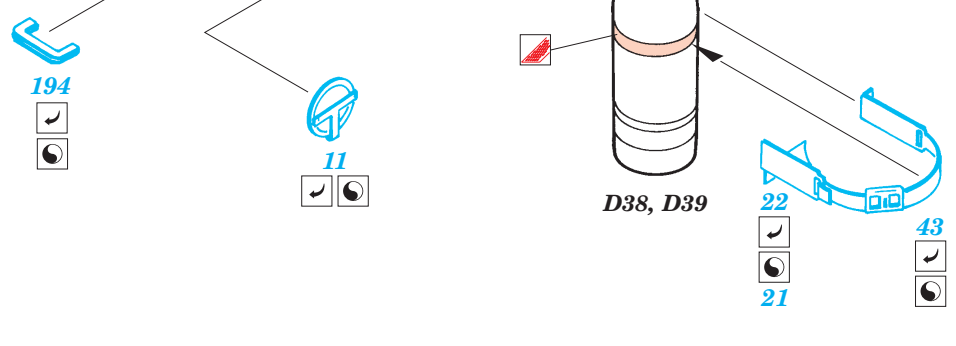

ORIGINAL KIT PARTS
PŮVODNÍ DÍLY STAVEBNICE

PHOTO-ETCHED PARTS
LEPTANÉ DÍLY

PARTS TO BE REMOVED
DÍLY K ODSTRANĚNÍ

FILL
TMELIT

SEE NOTE SET 53 013

2 sets