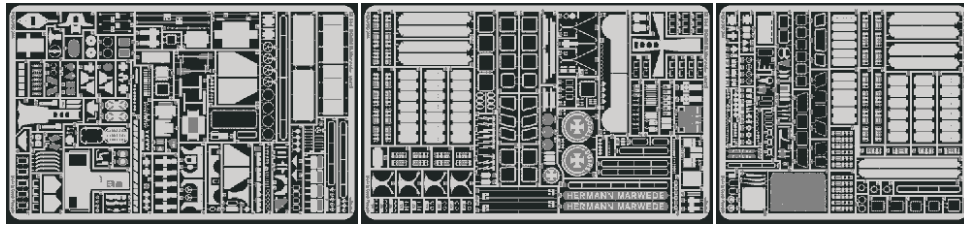

DGzRS H. Marwede 1/72

1/72 scale detail set for Revell kit • sada detailů pro model 1/72 Revell

eduard

53 014

- APPLY EXPRESS MASK AND PAINT BEFORE GLUING
POUŽIT EXPRESS MASK NABARVIT PŘED SLEPENÍM
- SYMMETRICAL ASSEMBLY
SYMETRICKÁ MONTÁŽ
- REMOVE
ODSTRANIT
- GRIND
OBROUSIT
- DRILL HOLE
VRTAT OTVOR
- BEND
OHNOUT
- OPTION
VOLBA
- REPLACE
NAHRADIT

ORIGINAL KIT PARTS
PŮVODNÍ DÍLY STAVEBNICE

PHOTO-ETCHED PARTS
LEPTANÉ DÍLY

PARTS TO BE REMOVED
DÍLY K ODSTRANĚNÍ

FILL
TMELIT

SEE NOTE SET 53 013

2 sets