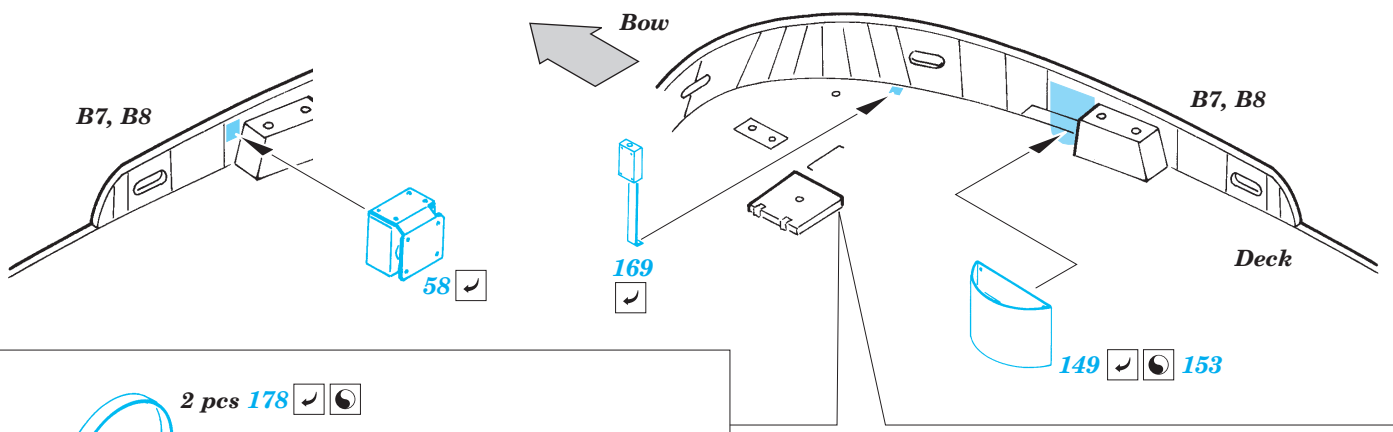

DGzRS H. Marwede 1/72

1/72 scale detail set for Revell kit • sada detailů pro model 1/72 Revell

eduard

53 014

- APPLY EXPRESS MASK AND PAINT BEFORE GLUING
POUŽIT EXPRESS MASK NABARVIT PŘED SLEPENÍM
- SYMMETRICAL ASSEMBLY
SYMETRICKÁ MONTÁŽ
- REMOVE
ODSTRANIT
- GRIND
OBROUSIT
- DRILL HOLE
VRTAT OTVOR
- BEND
OHNOUT
- OPTION
VOLBA
- REPLACE
NAHRADIT

ORIGINAL KIT PARTS
PŮVODNÍ DÍLY STAVEBNICE

PHOTO-ETCHED PARTS
LEPTANÉ DÍLY

PARTS TO BE REMOVED
DÍLY K ODSTRANĚNÍ

FILL
TMELIT

SEE NOTE SET 53 013

2 sets