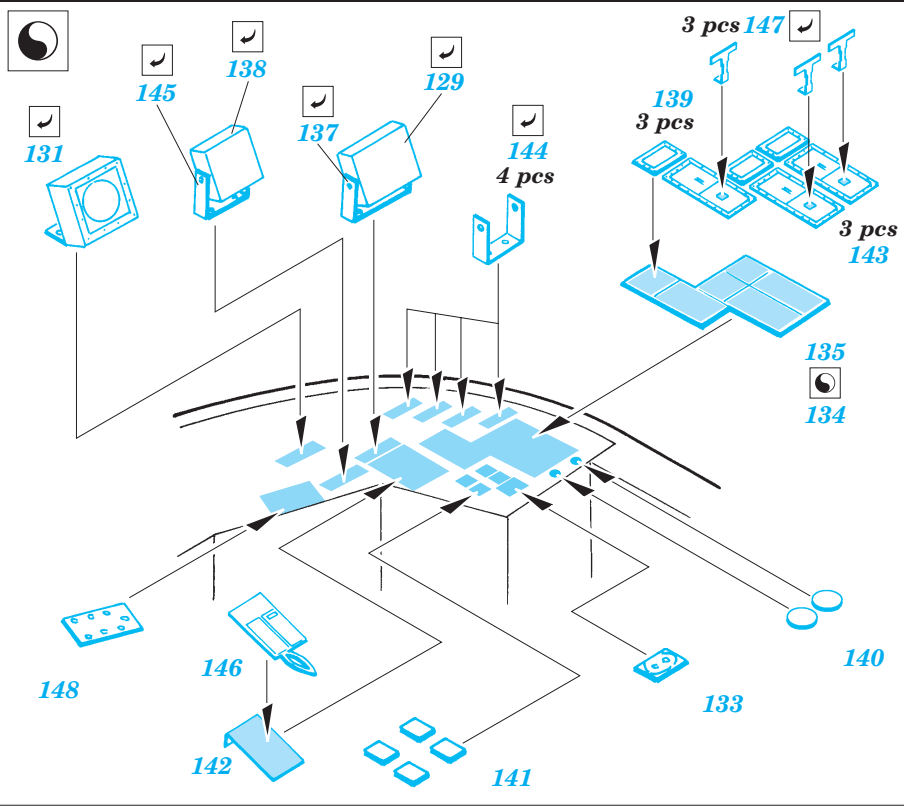

ORIGINAL KIT PARTS
PŮVODNÍ DÍLY STAVEBNICE

PHOTO-ETCHED PARTS
LEPTANÉ DÍLY

PARTS TO BE REMOVED
DÍLY K ODSTRANĚNÍ

FILL
TMELIT

SEE NOTE SET 53 013

2 sets