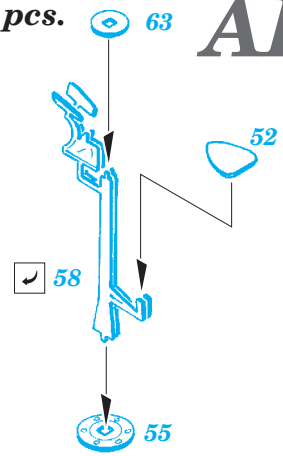

ORIGINAL KIT PARTS
PŮVODNÍ DÍLY STAVEBNICE

PHOTO-ETCHED PARTS
LEPTANÉ DÍLY

PARTS TO BE REMOVED
DÍLY K ODSTRANĚNÍ

FILL
TMELIT

6 pcs.

3 pcs.

2 pcs.

2 pcs.

A 3 pcs. ADO

B 6 pcs.

SLS

C 10 pcs.

ALO

D 2 pcs.

CS

PE-A41

B ? **C** ? **D** ?

2 pcs.

F 2 pcs. **PPD**

E 8 pcs.

Related products: 53187 HMS Hood pt. 1 AA guns & rocket launchers 1/200

Related products: 53189 HMS Hood pt. 3 railings 1/200

Related products: 53190 HMS Hood pt. 4 life rafts 1/200