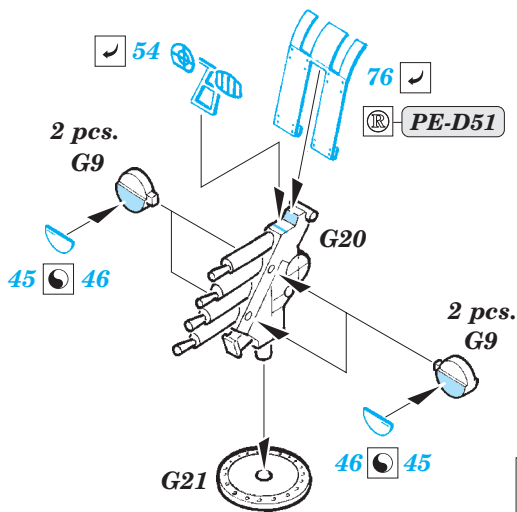

HMS Hood Part1 - AA guns & rocket launchers 1/200

eduard

detail set for 1/200 TRUMPETER No. 03710 kit • sada detailů pro stavebnici 1/200 TRUMPETER No. 03710

53 187

- APPLY EXPRESS MASK AND PAINT BEFORE GLUING
  POUŽIT EXPRESS MASK NABARVIT PŘED SLEPENÍM
- SYMMETRICAL ASSEMBLY
  SYMETRICKÁ MONTÁŽ
- REMOVE
  ODSTRANIT
- GRIND
  OBROUSIT
- DRILL HOLE
  VRTAT OTVOR
- BEND
  OHNOUT
- OPTION
  VOLBA
- REPLACE
  NAHRADIT
- COLORED ETCHED PARTS
  LEPTANÉ BAREVNÉ DÍLY
- ETCHED PARTS
  LEPTANÉ NEBAREVNÉ DÍLY
- ORIGINAL KIT PARTS
  PŮVODNÍ DÍLY STAVEBNICE

ORIGINAL KIT PARTS
PŮVODNÍ DÍLY STAVEBNICE

PHOTO-ETCHED PARTS
LEPTANÉ DÍLY

PARTS TO BE REMOVED
DÍLY K ODSTRANĚNÍ

FILL
TMELIT