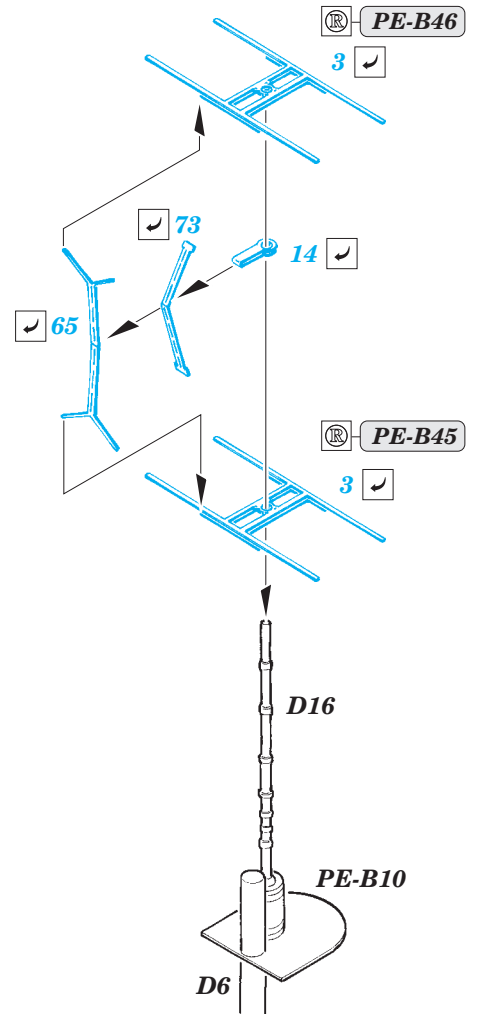

ORIGINAL KIT PARTS
PŮVODNÍ DÍLY STAVEBNICE

PHOTO-ETCHED PARTS
LEPTANÉ DÍLY

PARTS TO BE REMOVED
DÍLY K ODSTRANĚNÍ

FILL
TMELIT

6 pcs.

3 pcs.

2 pcs.

2 pcs.

A 3 pcs. ADO

B 6 pcs.

SLS

C 10 pcs.

ALO

D 2 pcs.

CS

PE-A41

B ? **C** ? **D** ?

2 pcs.

F 2 pcs. **PPD**

E 8 pcs.

Related products: 53187 HMS Hood pt. 1 AA guns & rocket launchers 1/200

Related products: 53189 HMS Hood pt. 3 railings 1/200

Related products: 53190 HMS Hood pt. 4 life rafts 1/200

ORIGINAL KIT PARTS
PŮVODNÍ DÍLY STAVEBNICE

PHOTO-ETCHED PARTS
LEPTANÉ DÍLY

PARTS TO BE REMOVED
DÍLY K ODSTRANĚNÍ

FILL
TMELIT

☑ 5

C18 C19

☑ 41

☑ 40