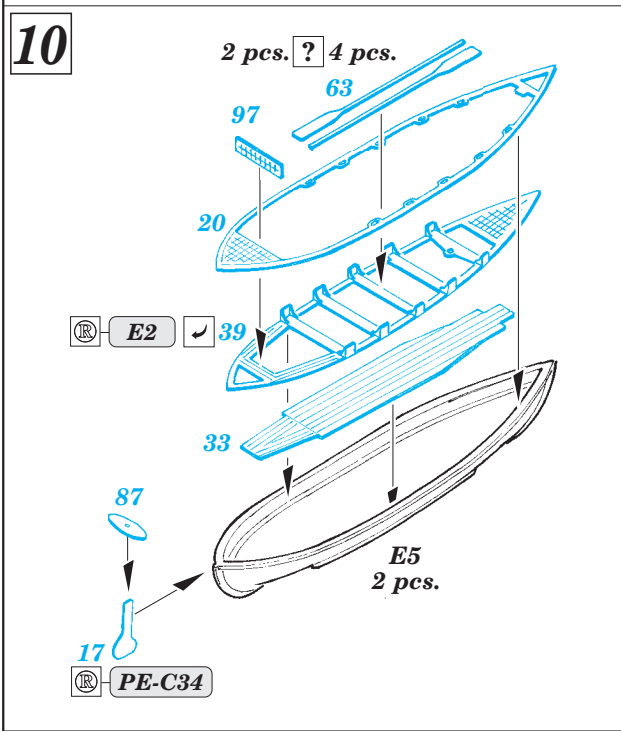

PE-D20

HMS Hood pt.4 life rafts 1/200

eduard

detail set for 1/200 TRUMPETER No. 03710 kit • sada detailů pro stavebnici 1/200 TRUMPETER No. 03710

53 190

- ★ APPLY EXPRESS MASK AND PAINT BEFORE GLUING
POUŽIT EXPRESS MASK NABARVIT PŘED SLEPENÍM
 - ☉ SYMMETRICAL ASSEMBLY
SYMETRICKÁ MONTÁŽ
 - REMOVE
ODSTRANIT
 - ▨ GRIND
OBROUSIT
 - ⊘ DRILL HOLE
VRTAT OTVOR
 - 1 COLORED ETCHED PARTS
LEPTANÉ BAREVNÉ DÍLY
 - 1 ETCHED PARTS
LEPTANÉ NEBAREVNÉ DÍLY
 - 1 ORIGINAL KIT PARTS
PŮVODNÍ DÍLY STAVEBNICE
- ↘ BEND
OHNOUT
 - ? OPTION
VOLBA
 - Ⓜ REPLACE
NAHRADIT

ORIGINAL KIT PARTS
PŮVODNÍ DÍLY STAVEBNICE
 PHOTO-ETCHED PARTS
LEPTANÉ DÍLY
 PARTS TO BE REMOVED
DÍLY K ODSTRANĚNÍ
 FILL
TMELIT

Related products: 53 193 HMS Hood pt.5 deck 1/200

11

SEE YOUR REFERENCES

20 pcs.