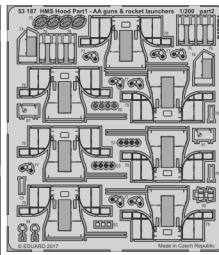

HMS Hood Part1 - AA guns & rocket launchers 1/200

eduard

detail set for 1/200 TRUMPETER No. 03710 kit • sada detailů pro stavebnici 1/200 TRUMPETER No. 03710

53 187

- APPLY EXPRESS MASK AND PAINT BEFORE GLUING
POUŽIT EXPRESS MASK NABARVIT PŘED SLEPENÍM
- SYMMETRICAL ASSEMBLY
SYMETRICKÁ MONTÁŽ
- REMOVE
ODSTRANIT
- GRIND
OBROUSIT
- DRILL HOLE
VRTAT OTVOR
- BEND
OHNOUT
- OPTION
VOLBA
- REPLACE
NAHRADIT
- COLORED ETCHED PARTS
LEPTANÉ BAREVNÉ DÍLY
- ETCHED PARTS
LEPTANÉ NEBAREVNÉ DÍLY
- ORIGINAL KIT PARTS
PŮVODNÍ DÍLY STAVEBNICE

ORIGINAL KIT PARTS
PŮVODNÍ DÍLY STAVEBNICE

PHOTO-ETCHED PARTS
LEPTANÉ DÍLY

PARTS TO BE REMOVED
DÍLY K ODSTRANĚNÍ

FILL
TMELIT

A (R) F44, F46

B (R) F43, F45

Related products: 53188 HMS Hood Part2 - radars 1/200