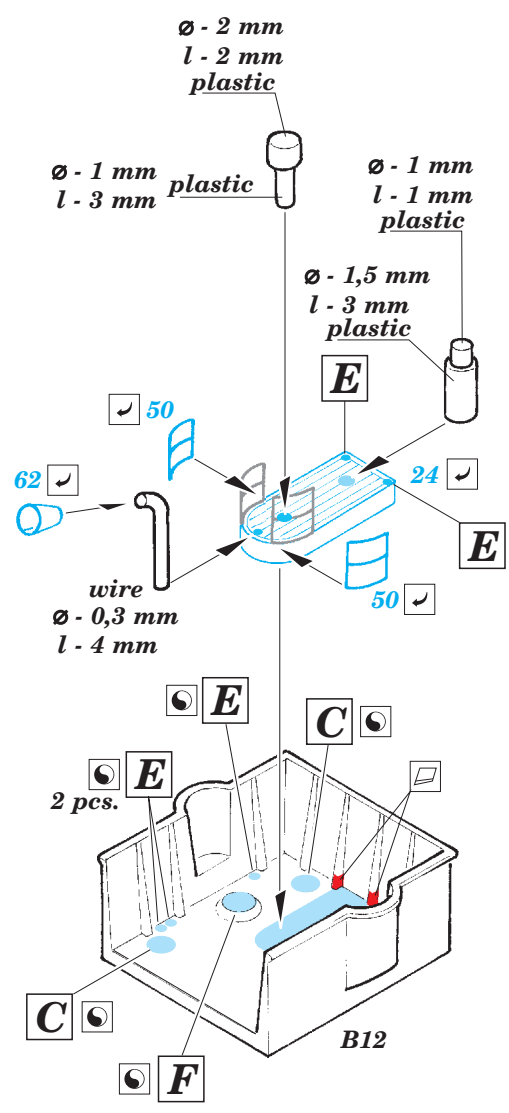

ORIGINAL KIT PARTS
PŮVODNÍ DÍLY STAVEBNICE

PHOTO-ETCHED PARTS
LEPTANÉ DÍLY

PARTS TO BE REMOVED
DÍLY K ODSTRANĚNÍ

FILL
TMELIT

6 pcs.

3 pcs.

2 pcs.

2 pcs.

B ? **C** ? **D** ?

2 pcs.

F 2 pcs. **PPD**

E 8 pcs.

Related products: 53187 HMS Hood pt. 1 AA guns & rocket launchers 1/200

Related products: 53189 HMS Hood pt. 3 railings 1/200

Related products: 53190 HMS Hood pt. 4 life rafts 1/200

ORIGINAL KIT PARTS
PŮVODNÍ DÍLY STAVEBNICE

PHOTO-ETCHED PARTS
LEPTANÉ DÍLY

PARTS TO BE REMOVED
DÍLY K ODSTRANĚNÍ

FILL
TMELIT

☑ 5

C18 C19

☑ 41

☑ 40