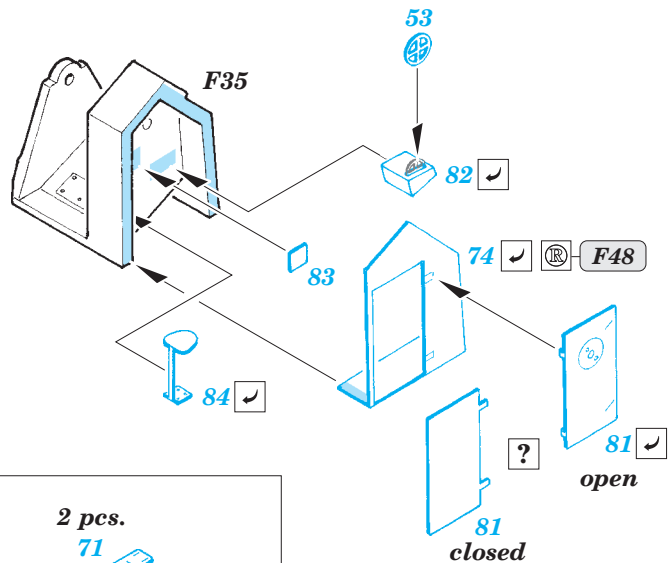

HMS Hood Part1 - AA guns & rocket launchers 1/200

eduard

detail set for 1/200 TRUMPETER No. 03710 kit • sada detailů pro stavebnici 1/200 TRUMPETER No. 03710

53 187

- APPLY EXPRESS MASK AND PAINT BEFORE GLUING
  POUŽIT EXPRESS MASK NABARVIT PŘED SLEPENÍM
- SYMMETRICAL ASSEMBLY
  SYMETRICKÁ MONTÁŽ
- REMOVE
  ODSTRANIT
- GRIND
  OBROUSIT
- DRILL HOLE
  VRTAT OTVOR
- BEND
  OHNOUT
- OPTION
  VOLBA
- REPLACE
  NAHRADIT
- COLORED ETCHED PARTS
  LEPTANÉ BAREVNÉ DÍLY
- ETCHED PARTS
  LEPTANÉ NEBAREVNÉ DÍLY
- ORIGINAL KIT PARTS
  PŮVODNÍ DÍLY STAVEBNICE

ORIGINAL KIT PARTS
PŮVODNÍ DÍLY STAVEBNICE

PHOTO-ETCHED PARTS
LEPTANÉ DÍLY

PARTS TO BE REMOVED
DÍLY K ODSTRANĚNÍ

FILL
TMELIT