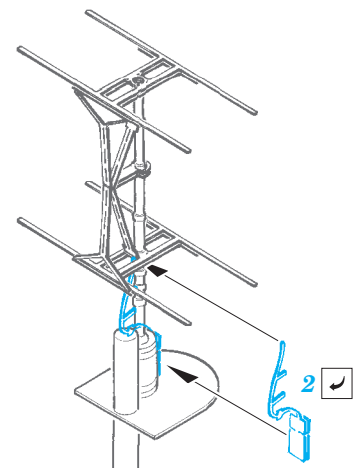

B 6 pcs.

SLS

C 10 pcs.

ALO

D 2 pcs.

CS

PE-A41

B ? **C** ? **D** ?

2 pcs.