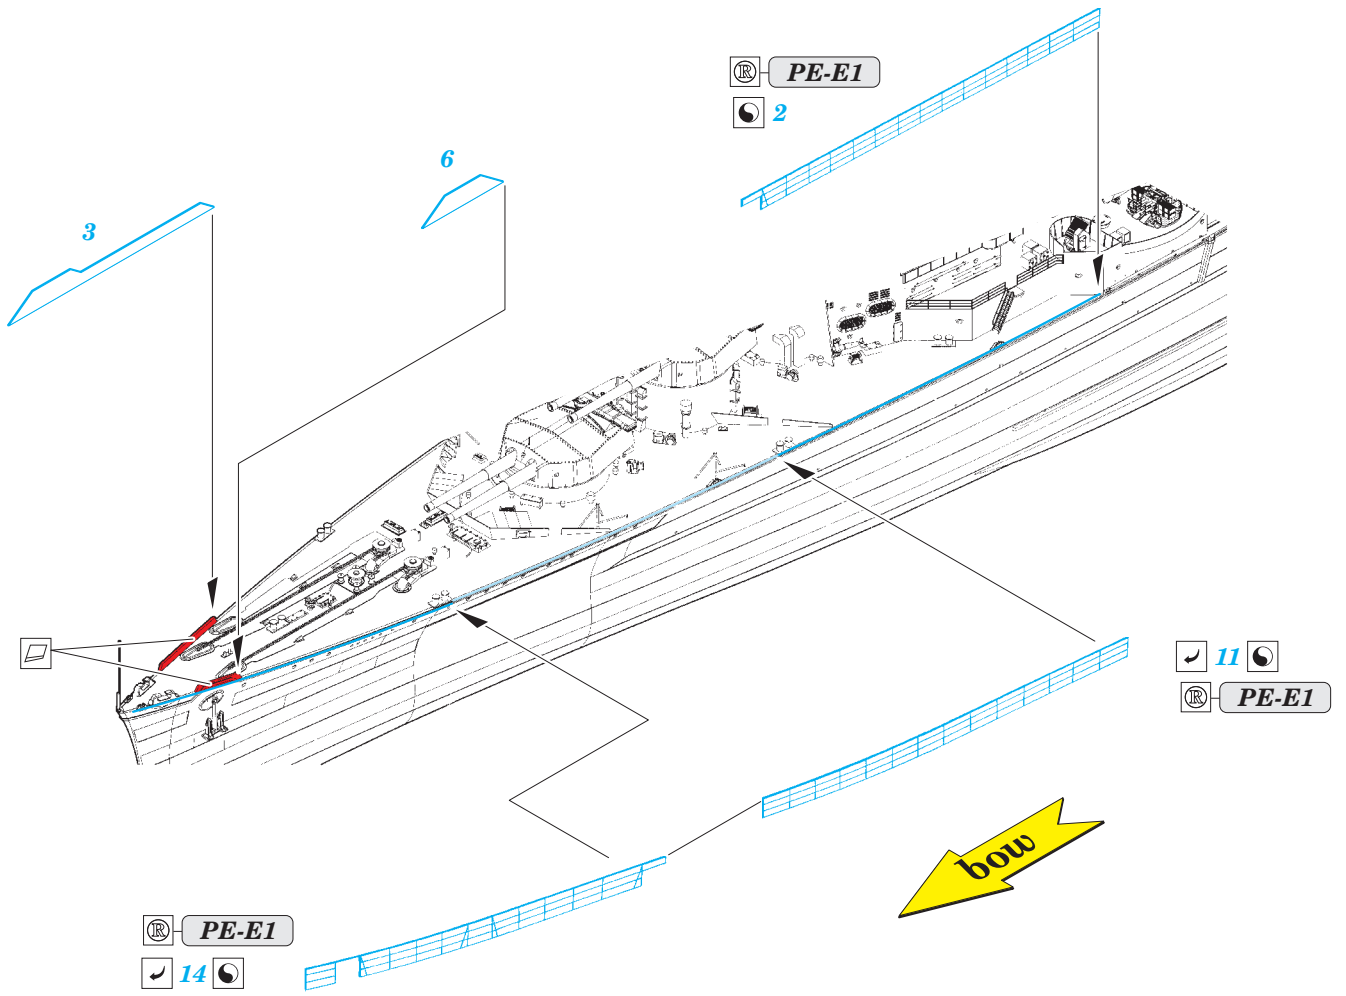

PE-D20

HMS Hood pt.4 life rafts 1/200

eduard

detail set for 1/200 TRUMPETER No. 03710 kit • sada detailů pro stavebnici 1/200 TRUMPETER No. 03710

53 190

- ★ APPLY EXPRESS MASK AND PAINT BEFORE GLUING
POUŽIT EXPRESS MASK NABARVIT PŘED SLEPENÍM
 - ☉ SYMMETRICAL ASSEMBLY
SYMETRICKÁ MONTÁŽ
 - REMOVE
ODSTRANIT
 - ▨ GRIND
OBROUSIT
 - ⊘ DRILL HOLE
VRTAT OTVOR
 - 1 COLORED ETCHED PARTS
LEPTANÉ BAREVNÉ DÍLY
 - 1 ETCHED PARTS
LEPTANÉ NEBAREVNÉ DÍLY
 - 1 ORIGINAL KIT PARTS
PŮVODNÍ DÍLY STAVEBNICE
- ↘ BEND
OHNOUT
 - ? OPTION
VOLBA
 - Ⓜ REPLACE
NAHRADIT