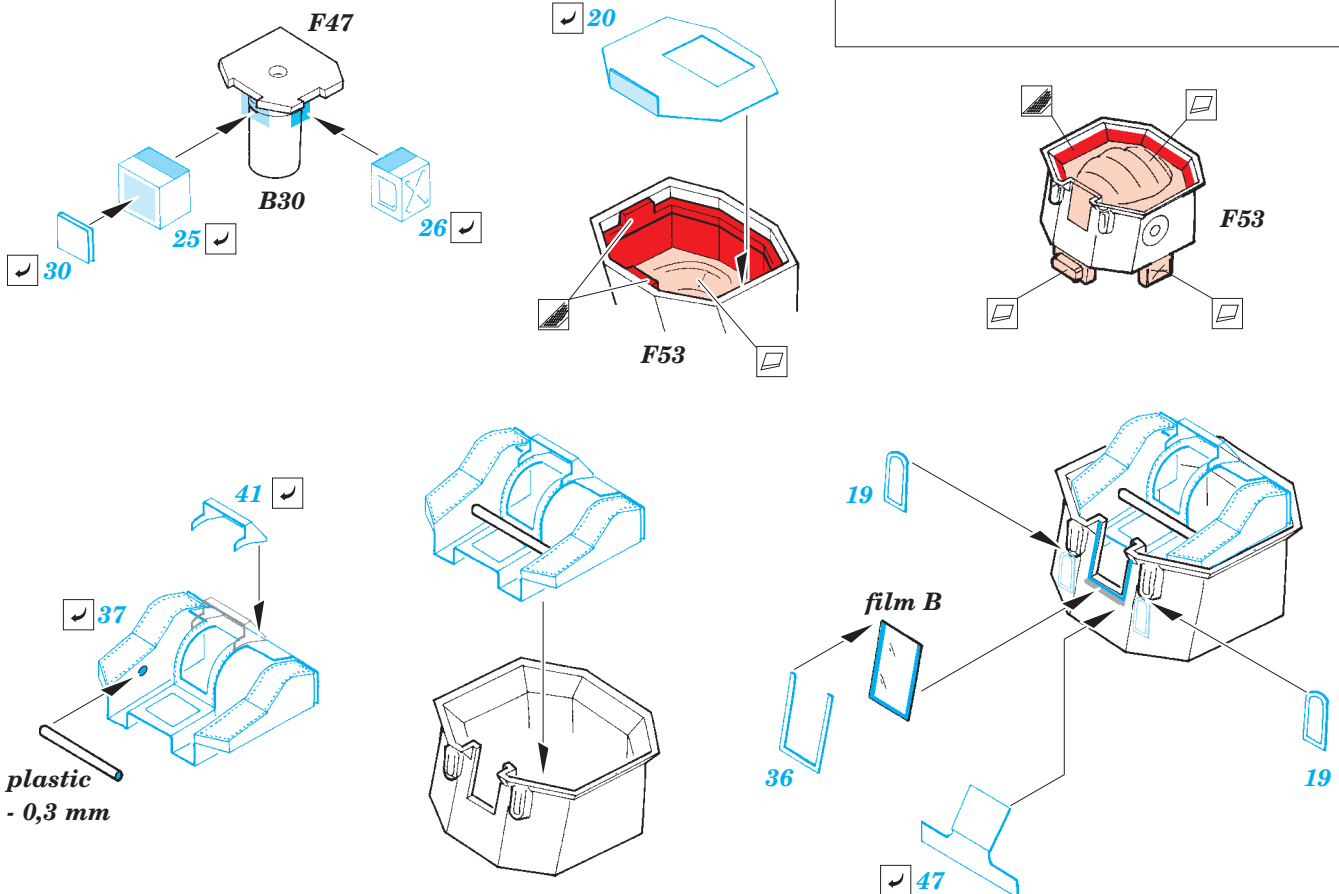

ORIGINAL KIT PARTS
PŮVODNÍ DÍLY STAVEBNICE

PHOTO-ETCHED PARTS
LEPTANÉ DÍLY

PARTS TO BE REMOVED
DÍLY K ODSTRANĚNÍ

FILL
TMELIT

6 pcs.

3 pcs.

2 pcs.

2 pcs.