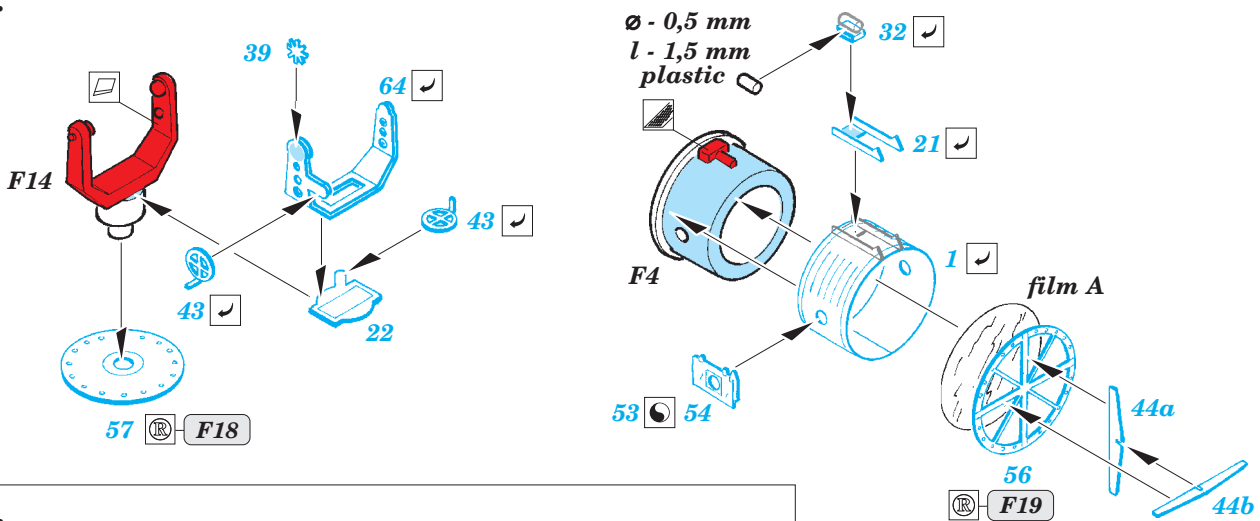

HMS Hood pt.2 radars 1/200

eduard

53 188

detail set for 1/200 TRUMPETER No. 03710 kit • sada detailů pro stavebnici 1/200 TRUMPETER No. 03710

FILM

- APPLY EXPRESS MASK AND PAINT BEFORE GLUING
POUŽIT EXPRESS MASK NABARVIT PŘED SLEPENÍM
- SYMMETRICAL ASSEMBLY
SYMETRICKÁ MONTÁŽ
- REMOVE
ODSTRANIT
- GRIND
OBROUSIT
- DRILL HOLE
VRTAT OTVOR
- COLORED ETCHED PARTS
LEPTANÉ BAREVNÉ DÍLY
- ETCHED PARTS
LEPTANÉ NEBAREVNÉ DÍLY
- ORIGINAL KIT PARTS
PŮVODNÍ DÍLY STAVEBNICE
- BEND
OHNOUT
- OPTION
VOLBA
- REPLACE
NAHRADIT

ORIGINAL KIT PARTS
PŮVODNÍ DÍLY STAVEBNICE

PHOTO-ETCHED PARTS
LEPTANÉ DÍLY

PARTS TO BE REMOVED
DÍLY K ODSTRANĚNÍ

FILL
TMELIT

6 pcs.

3 pcs.

2 pcs.

2 pcs.