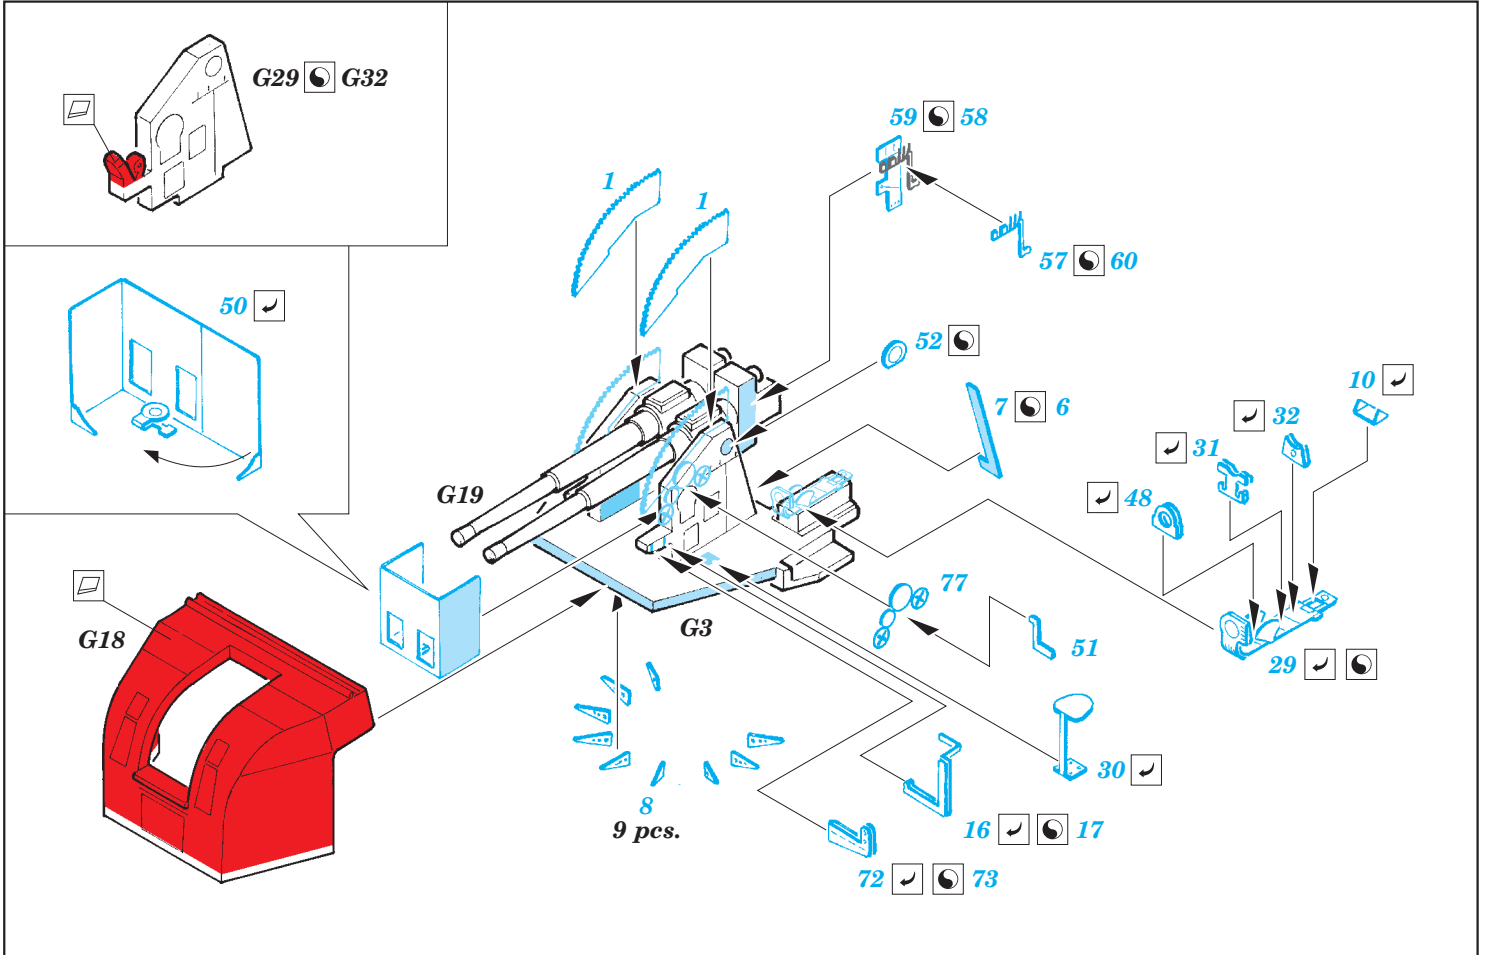

A (R) F44, F46