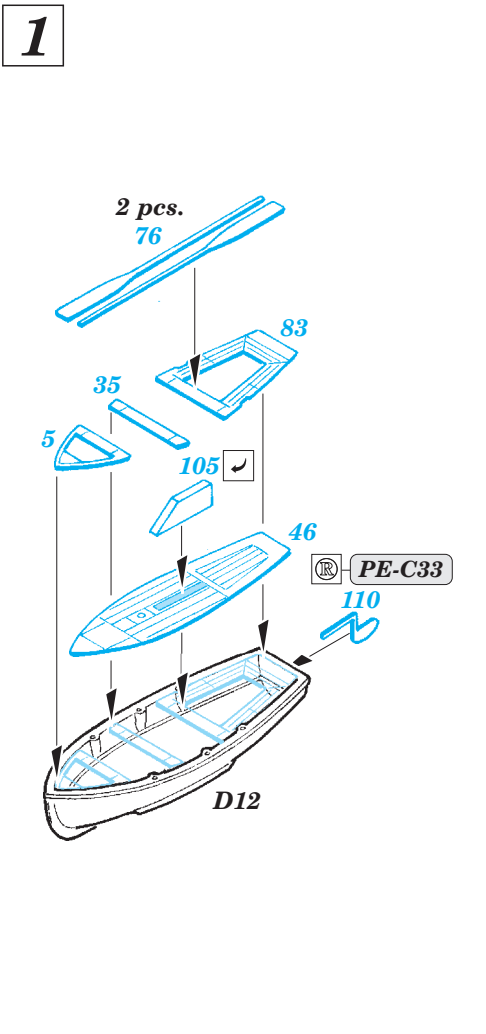

PE-D20

HMS Hood pt.4 life rafts 1/200

eduard

detail set for 1/200 TRUMPETER No. 03710 kit • sada detailů pro stavebnici 1/200 TRUMPETER No. 03710

53 190

- ★ APPLY EXPRESS MASK AND PAINT BEFORE GLUING
POUŽIT EXPRESS MASK NABARVIT PŘED SLEPENÍM
 - ☉ SYMMETRICAL ASSEMBLY
SYMETRICKÁ MONTÁŽ
 - REMOVE
ODSTRANIT
 - ▨ GRIND
OBROUSIT
 - ⊘ DRILL HOLE
VRTAT OTVOR
 - 1 COLORED ETCHED PARTS
LEPTANÉ BAREVNÉ DÍLY
 - 1 ETCHED PARTS
LEPTANÉ NEBAREVNÉ DÍLY
 - 1 ORIGINAL KIT PARTS
PŮVODNÍ DÍLY STAVEBNICE
- ↘ BEND
OHNOUT
 - ? OPTION
VOLBA
 - Ⓜ REPLACE
NAHRADIT

ORIGINAL KIT PARTS
PŮVODNÍ DÍLY STAVEBNICE
 PHOTO-ETCHED PARTS
LEPTANÉ DÍLY
 PARTS TO BE REMOVED
DÍLY K ODSTRANĚNÍ
 FILL
TMELIT

Related products: 53 193 HMS Hood pt.5 deck 1/200

11

SEE YOUR REFERENCES

20 pcs.