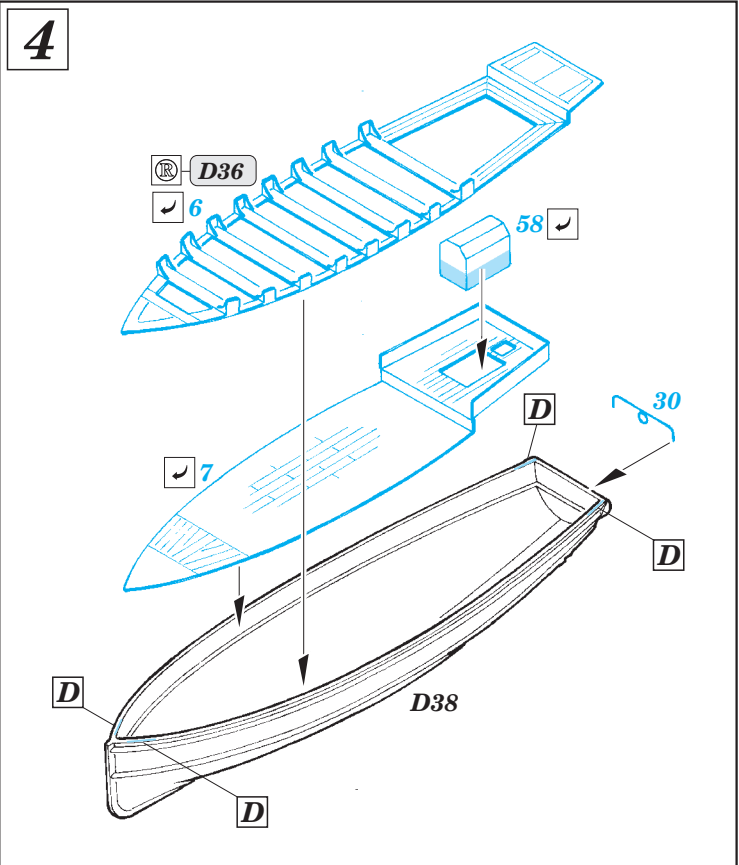

PE-D20

HMS Hood pt.4 life rafts 1/200

eduard

detail set for 1/200 TRUMPETER No. 03710 kit • sada detailů pro stavebnici 1/200 TRUMPETER No. 03710

53 190

- ★ APPLY EXPRESS MASK AND PAINT BEFORE GLUING
POUŽIT EXPRESS MASK NABARVIT PŘED SLEPENÍM
 - ☉ SYMMETRICAL ASSEMBLY
SYMETRICKÁ MONTÁŽ
 - REMOVE
ODSTRANIT
 - ▨ GRIND
OBROUSIT
 - ⊘ DRILL HOLE
VRTAT OTVOR
 - 1 COLORED ETCHED PARTS
LEPTANÉ BAREVNÉ DÍLY
 - 1 ETCHED PARTS
LEPTANÉ NEBAREVNÉ DÍLY
 - 1 ORIGINAL KIT PARTS
PŮVODNÍ DÍLY STAVEBNICE
- ↘ BEND
OHNOUT
 - ? OPTION
VOLBA
 - Ⓜ REPLACE
NAHRADIT

ORIGINAL KIT PARTS
PŮVODNÍ DÍLY STAVEBNICE
 PHOTO-ETCHED PARTS
LEPTANÉ DÍLY
 PARTS TO BE REMOVED
DÍLY K ODSTRANĚNÍ
 FILL
TMELIT

Related products: 53 193 HMS Hood pt.5 deck 1/200

11

SEE YOUR REFERENCES

20 pcs.