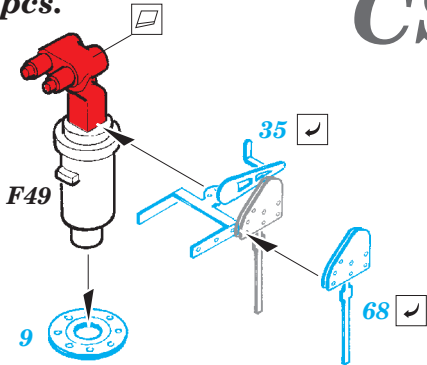

B 6 pcs.

SLS

C 10 pcs.

ALO

D 2 pcs.

CS

PE-A41

B ? **C** ? **D** ?

2 pcs.