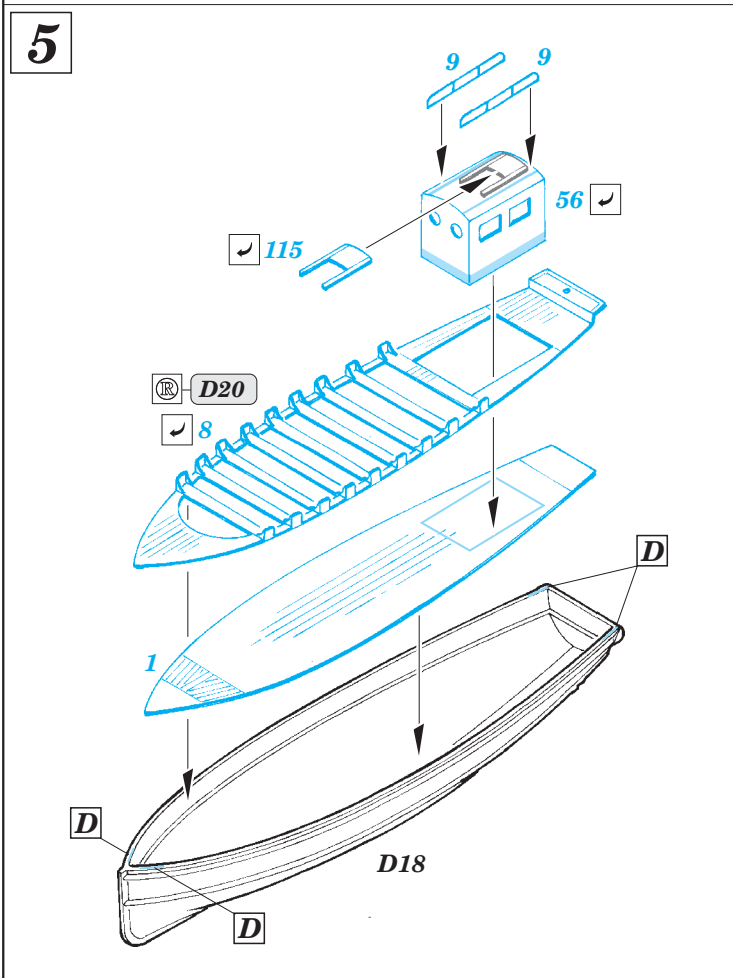

PE-D20

HMS Hood pt.4 life rafts 1/200

eduard

detail set for 1/200 TRUMPETER No. 03710 kit • sada detailů pro stavebnici 1/200 TRUMPETER No. 03710

53 190

- ★ APPLY EXPRESS MASK AND PAINT BEFORE GLUING
POUŽIT EXPRESS MASK NABARVIT PŘED SLEPENÍM
 - ☉ SYMMETRICAL ASSEMBLY
SYMETRICKÁ MONTÁŽ
 - REMOVE
ODSTRANIT
 - ▨ GRIND
OBROUSIT
 - ⊘ DRILL HOLE
VRTAT OTVOR
 - 1 COLORED ETCHED PARTS
LEPTANÉ BAREVNÉ DÍLY
 - 1 ETCHED PARTS
LEPTANÉ NEBAREVNÉ DÍLY
 - 1 ORIGINAL KIT PARTS
PŮVODNÍ DÍLY STAVEBNICE
- ↘ BEND
OHNOUT
 - ? OPTION
VOLBA
 - Ⓜ REPLACE
NAHRADIT

ORIGINAL KIT PARTS
PŮVODNÍ DÍLY STAVEBNICE
 PHOTO-ETCHED PARTS
LEPTANÉ DÍLY
 PARTS TO BE REMOVED
DÍLY K ODSTRANĚNÍ
 FILL
TMELIT

Related products: 53 193 HMS Hood pt.5 deck 1/200

11

SEE YOUR REFERENCES

20 pcs.