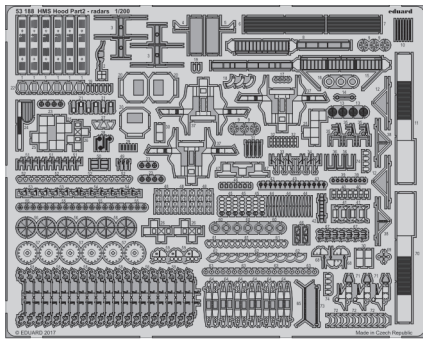

Related products: 53189 HMS Hood Part3 - railings 1/200

Related products: 53190 HMS Hood Part4 - life rafts 1/200

Related products: 53193 HMS Hood Part5 - deck 1/200

Related products: 53194 HMS Hood Part6 - superstructure 1/200

HMS Hood pt.2 radars 1/200

eduard

53 188

detail set for 1/200 TRUMPETER No. 03710 kit • sada detailů pro stavebnici 1/200 TRUMPETER No. 03710

FILM

- APPLY EXPRESS MASK AND PAINT BEFORE GLUING
POUŽIT EXPRESS MASK NABARVIT PŘED SLEPENÍM
- SYMMETRICAL ASSEMBLY
SYMETRICKÁ MONTÁŽ
- REMOVE
ODSTRANIT
- GRIND
OBROUSIT
- DRILL HOLE
VRTAT OTVOR
- COLORED ETCHED PARTS
LEPTANÉ BAREVNÉ DÍLY
- ETCHED PARTS
LEPTANÉ NEBAREVNÉ DÍLY
- ORIGINAL KIT PARTS
PŮVODNÍ DÍLY STAVEBNICE
- BEND
OHNOUT
- OPTION
VOLBA
- REPLACE
NAHRADIT

ORIGINAL KIT PARTS
PŮVODNÍ DÍLY STAVEBNICE

PHOTO-ETCHED PARTS
LEPTANÉ DÍLY

PARTS TO BE REMOVED
DÍLY K ODSTRANĚNÍ

FILL
TMELIT

6 pcs.

3 pcs.

2 pcs.

2 pcs.