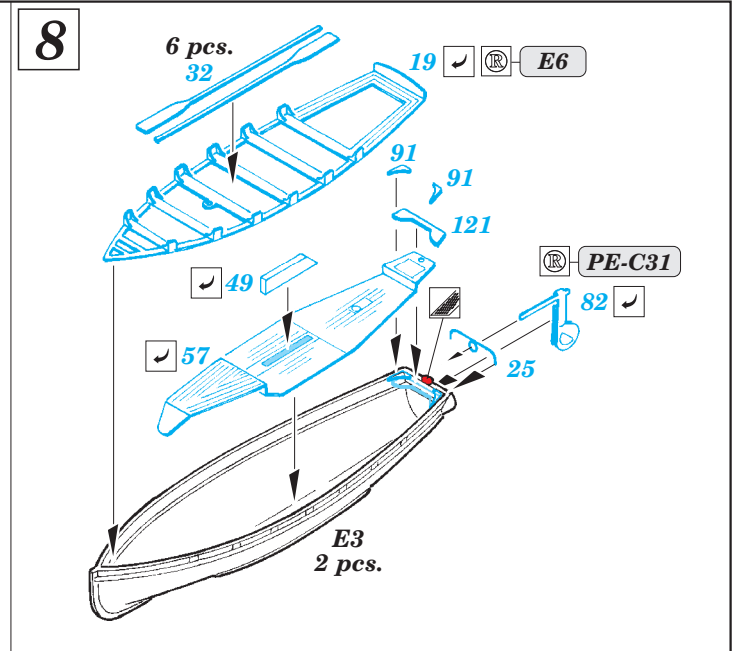

PE-D20

HMS Hood pt.4 life rafts 1/200

eduard

detail set for 1/200 TRUMPETER No. 03710 kit • sada detailů pro stavebnici 1/200 TRUMPETER No. 03710

53 190

- ★ APPLY EXPRESS MASK AND PAINT BEFORE GLUING
POUŽIT EXPRESS MASK NABARVIT PŘED SLEPENÍM
 - ☉ SYMMETRICAL ASSEMBLY
SYMETRICKÁ MONTÁŽ
 - REMOVE
ODSTRANIT
 - ▨ GRIND
OBROUSIT
 - ⊘ DRILL HOLE
VRTAT OTVOR
 - 1 COLORED ETCHED PARTS
LEPTANÉ BAREVNÉ DÍLY
 - 1 ETCHED PARTS
LEPTANÉ NEBAREVNÉ DÍLY
 - 1 ORIGINAL KIT PARTS
PŮVODNÍ DÍLY STAVEBNICE
- ↘ BEND
OHNOUT
 - ? OPTION
VOLBA
 - Ⓜ REPLACE
NAHRADIT

ORIGINAL KIT PARTS
PŮVODNÍ DÍLY STAVEBNICE
 PHOTO-ETCHED PARTS
LEPTANÉ DÍLY
 PARTS TO BE REMOVED
DÍLY K ODSTRANĚNÍ
 FILL
TMELIT

Related products: 53 193 HMS Hood pt.5 deck 1/200

11

SEE YOUR REFERENCES

20 pcs.