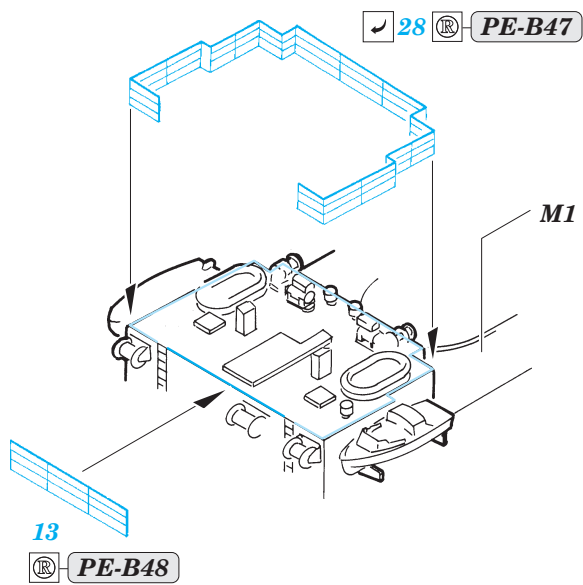

53 189

- APPLY EXPRESS MASK AND PAINT BEFORE GLUING
POUŽIT EXPRESS MASK NABARVIT PŘED SLEPENÍM
- SYMMETRICAL ASSEMBLY
SYMETRICKÁ MONTÁŽ
- REMOVE
ODSTRANIT
- GRIND
OBROUSIT
- DRILL HOLE
VRTÁT OTVOR
- COLORED ETCHED PARTS
LEPTANÉ BAREVNÉ DÍLY
- ETCHED PARTS
LEPTANÉ NEBAREVNÉ DÍLY
- ORIGINAL KIT PARTS
PŮVODNÍ DÍLY STAVEBNICE
- BEND
OHNOUT
- OPTION
VOLBA
- REPLACE
NAHRADIT

ORIGINAL KIT PARTS
PŮVODNÍ DÍLY STAVEBNICE

PHOTO-ETCHED PARTS
LEPTANÉ DÍLY

PARTS TO BE REMOVED
DÍLY K ODSTRANĚNÍ

FILL
TMELIT

☑ 5

C18 C19

☑ 41

☑ 40