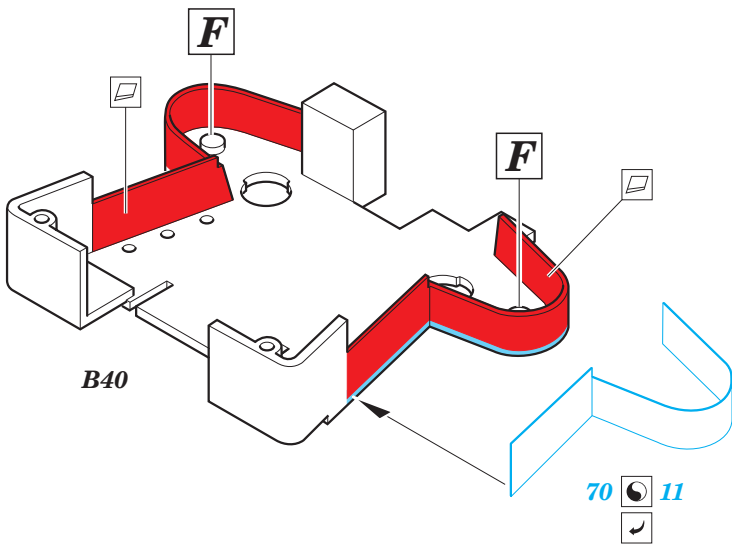

ORIGINAL KIT PARTS
PŮVODNÍ DÍLY STAVEBNICE

PHOTO-ETCHED PARTS
LEPTANÉ DÍLY

PARTS TO BE REMOVED
DÍLY K ODSTRANĚNÍ

FILL
TMELIT

6 pcs.

3 pcs.

2 pcs.

2 pcs.

A 3 pcs. ADO

B 6 pcs.

SLS

C 10 pcs.

ALO

D 2 pcs.

CS

PE-A41