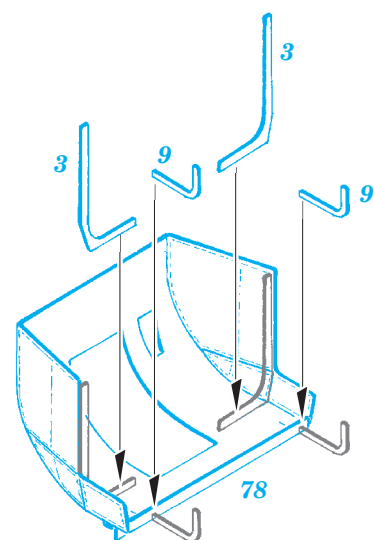

HMS Hood Part1 - AA guns & rocket launchers 1/200

eduard

detail set for 1/200 TRUMPETER No. 03710 kit • sada detailů pro stavebnici 1/200 TRUMPETER No. 03710

53 187

- APPLY EXPRESS MASK AND PAINT BEFORE GLUING
POUŽIT EXPRESS MASK NABARVIT PŘED SLEPENÍM
- SYMMETRICAL ASSEMBLY
SYMETRICKÁ MONTÁŽ
- REMOVE
ODSTRANIT
- GRIND
OBROUSIT
- DRILL HOLE
VRTAT OTVOR
- BEND
OHNOUT
- OPTION
VOLBA
- REPLACE
NAHRADIT
- COLORED ETCHED PARTS
LEPTANÉ BAREVNÉ DÍLY
- ETCHED PARTS
LEPTANÉ NEBAREVNÉ DÍLY
- ORIGINAL KIT PARTS
PŮVODNÍ DÍLY STAVEBNICE

ORIGINAL KIT PARTS
PŮVODNÍ DÍLY STAVEBNICE

PHOTO-ETCHED PARTS
LEPTANÉ DÍLY

PARTS TO BE REMOVED
DÍLY K ODSTRANĚNÍ

FILL
TMELIT

A (R) F44, F46

B (R) F43, F45

Related products: 53188 HMS Hood Part2 - radars 1/200

HMS Hood pt.2 radars 1/200

eduard

53 188

detail set for 1/200 TRUMPETER No. 03710 kit • sada detailů pro stavebnici 1/200 TRUMPETER No. 03710

FILM

- APPLY EXPRESS MASK AND PAINT BEFORE GLUING
POUŽIT EXPRESS MASK NABARVIT PŘED SLEPENÍM
- SYMMETRICAL ASSEMBLY
SYMETRICKÁ MONTÁŽ
- REMOVE
ODSTRANIT
- GRIND
OBROUSIT
- DRILL HOLE
VRTAT OTVOR
- COLORED ETCHED PARTS
LEPTANÉ BAREVNÉ DÍLY
- ETCHED PARTS
LEPTANÉ NEBAREVNÉ DÍLY
- ORIGINAL KIT PARTS
PŮVODNÍ DÍLY STAVEBNICE
- BEND
OHNOUT
- OPTION
VOLBA
- REPLACE
NAHRADIT

ORIGINAL KIT PARTS
PŮVODNÍ DÍLY STAVEBNICE

PHOTO-ETCHED PARTS
LEPTANÉ DÍLY

PARTS TO BE REMOVED
DÍLY K ODSTRANĚNÍ

FILL
TMELIT

6 pcs.

3 pcs.

2 pcs.

2 pcs.