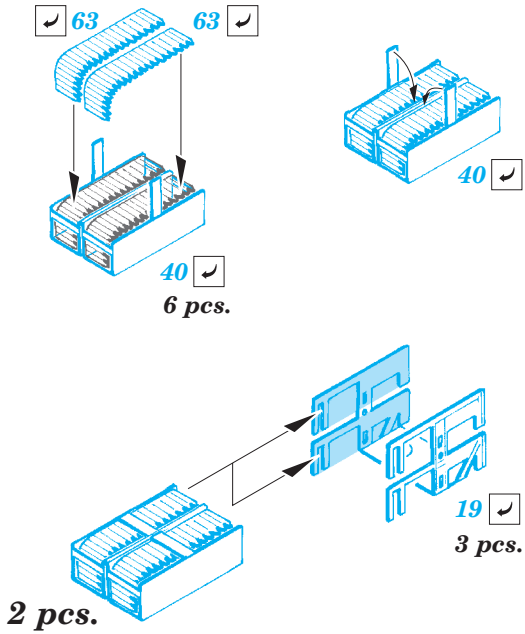

ORIGINAL KIT PARTS
PŮVODNÍ DÍLY STAVEBNICE

PHOTO-ETCHED PARTS
LEPTANÉ DÍLY

PARTS TO BE REMOVED
DÍLY K ODSTRANĚNÍ

FILL
TMELIT

A (R) F44, F46

B (R) F43, F45

Related products: 53188 HMS Hood Part2 - radars 1/200

Related products: 53189 HMS Hood Part3 - railings 1/200

Related products: 53190 HMS Hood Part4 - life rafts 1/200

Related products: 53193 HMS Hood Part5 - deck 1/200

Related products: 53194 HMS Hood Part6 - superstructure 1/200

HMS Hood pt.2 radars 1/200

eduard

53 188

detail set for 1/200 TRUMPETER No. 03710 kit • sada detailů pro stavebnici 1/200 TRUMPETER No. 03710

FILM

- APPLY EXPRESS MASK AND PAINT BEFORE GLUING
POUŽIT EXPRESS MASK NABARVIT PŘED SLEPENÍM
- SYMMETRICAL ASSEMBLY
SYMETRICKÁ MONTÁŽ
- REMOVE
ODSTRANIT
- GRIND
OBROUSIT
- DRILL HOLE
VRTAT OTVOR
- COLORED ETCHED PARTS
LEPTANÉ BAREVNÉ DÍLY
- ETCHED PARTS
LEPTANÉ NEBAREVNÉ DÍLY
- ORIGINAL KIT PARTS
PŮVODNÍ DÍLY STAVEBNICE
- BEND
OHNOUT
- OPTION
VOLBA
- REPLACE
NAHRADIT

ORIGINAL KIT PARTS
PŮVODNÍ DÍLY STAVEBNICE

PHOTO-ETCHED PARTS
LEPTANÉ DÍLY

PARTS TO BE REMOVED
DÍLY K ODSTRANĚNÍ

FILL
TMELIT

6 pcs.

3 pcs.

2 pcs.

2 pcs.