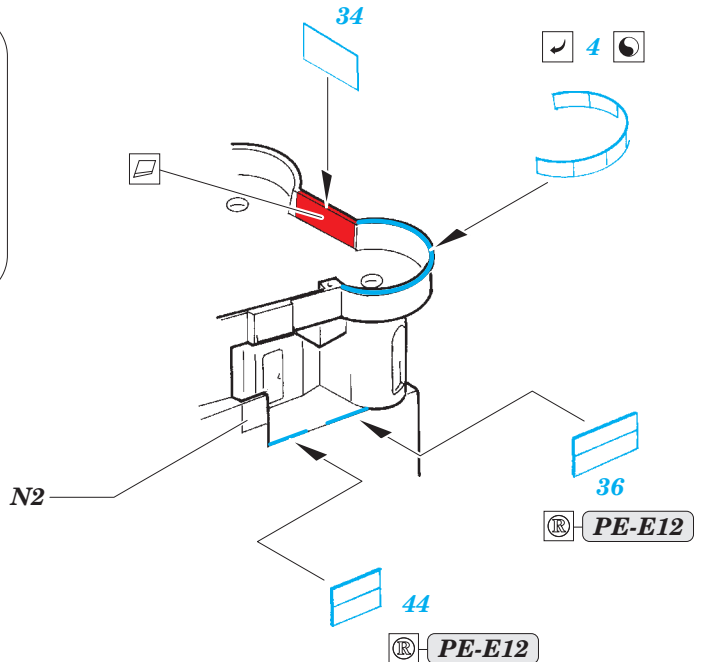

53 189

- APPLY EXPRESS MASK AND PAINT BEFORE GLUING
POUŽIT EXPRESS MASK NABARVIT PŘED SLEPENÍM
- SYMMETRICAL ASSEMBLY
SYMETRICKÁ MONTÁŽ
- REMOVE
ODSTRANIT
- GRIND
OBROUSIT
- DRILL HOLE
VRTÁT OTVOR
- COLORED ETCHED PARTS
LEPTANÉ BAREVNÉ DÍLY
- ETCHED PARTS
LEPTANÉ NEBAREVNÉ DÍLY
- ORIGINAL KIT PARTS
PŮVODNÍ DÍLY STAVEBNICE
- BEND
OHNOUT
- OPTION
VOLBA
- REPLACE
NAHRADIT

ORIGINAL KIT PARTS
PŮVODNÍ DÍLY STAVEBNICE

PHOTO-ETCHED PARTS
LEPTANÉ DÍLY

PARTS TO BE REMOVED
DÍLY K ODSTRANĚNÍ

FILL
TMELIT

☑ 5

C18 C19

☑ 41

☑ 40