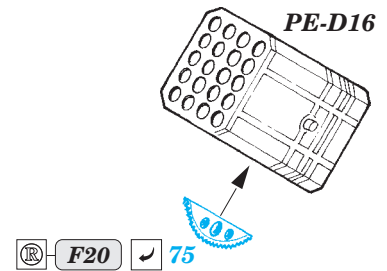

HMS Hood Part1 - AA guns & rocket launchers 1/200

eduard

detail set for 1/200 TRUMPETER No. 03710 kit • sada detailů pro stavebnici 1/200 TRUMPETER No. 03710

53 187

- APPLY EXPRESS MASK AND PAINT BEFORE GLUING
  POUŽIT EXPRESS MASK NABARVIT PŘED SLEPENÍM
- SYMMETRICAL ASSEMBLY
  SYMETRICKÁ MONTÁŽ
- REMOVE
  ODSTRANIT
- GRIND
  OBROUSIT
- DRILL HOLE
  VRTAT OTVOR
- BEND
  OHNOUT
- OPTION
  VOLBA
- REPLACE
  NAHRADIT
- COLORED ETCHED PARTS
  LEPTANÉ BAREVNÉ DÍLY
- ETCHED PARTS
  LEPTANÉ NEBAREVNÉ DÍLY
- ORIGINAL KIT PARTS
  PŮVODNÍ DÍLY STAVEBNICE

ORIGINAL KIT PARTS
PŮVODNÍ DÍLY STAVEBNICE

PHOTO-ETCHED PARTS
LEPTANÉ DÍLY

PARTS TO BE REMOVED
DÍLY K ODSTRANĚNÍ

FILL
TMELIT