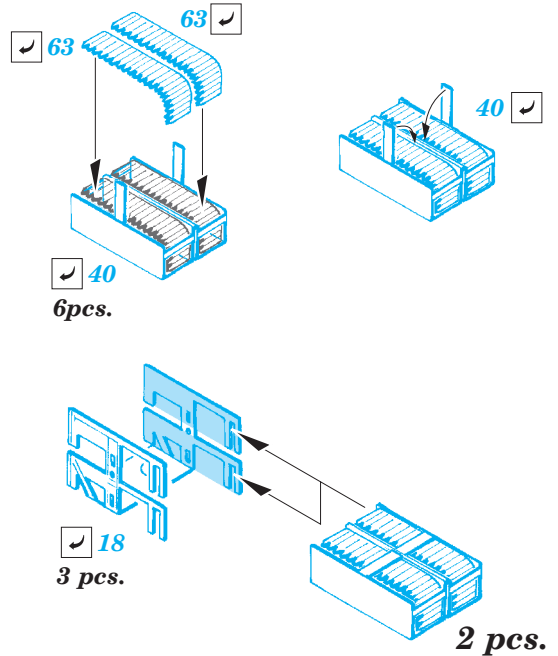

HMS Hood Part1 - AA guns & rocket launchers 1/200

eduard

detail set for 1/200 TRUMPETER No. 03710 kit • sada detailů pro stavebnici 1/200 TRUMPETER No. 03710

53 187

- APPLY EXPRESS MASK AND PAINT BEFORE GLUING
POUŽIT EXPRESS MASK NABARVIT PŘED SLEPENÍM
- SYMMETRICAL ASSEMBLY
SYMETRICKÁ MONTÁŽ
- REMOVE
ODSTRANIT
- GRIND
OBROUSIT
- DRILL HOLE
VRTAT OTVOR
- BEND
OHNOUT
- OPTION
VOLBA
- REPLACE
NAHRADIT
- COLORED ETCHED PARTS
LEPTANÉ BAREVNÉ DÍLY
- ETCHED PARTS
LEPTANÉ NEBAREVNÉ DÍLY
- ORIGINAL KIT PARTS
PŮVODNÍ DÍLY STAVEBNICE

ORIGINAL KIT PARTS
PŮVODNÍ DÍLY STAVEBNICE

PHOTO-ETCHED PARTS
LEPTANÉ DÍLY

PARTS TO BE REMOVED
DÍLY K ODSTRANĚNÍ

FILL
TMELIT

A (R) F44, F46

B (R) F43, F45

Related products: 53188 HMS Hood Part2 - radars 1/200

HMS Hood pt.2 radars 1/200

eduard

53 188

detail set for 1/200 TRUMPETER No. 03710 kit • sada detailů pro stavebnici 1/200 TRUMPETER No. 03710

FILM

- APPLY EXPRESS MASK AND PAINT BEFORE GLUING
POUŽIT EXPRESS MASK NABARVIT PŘED SLEPENÍM
- SYMMETRICAL ASSEMBLY
SYMETRICKÁ MONTÁŽ
- REMOVE
ODSTRANIT
- GRIND
OBROUSIT
- DRILL HOLE
VRTAT OTVOR
- COLORED ETCHED PARTS
LEPTANÉ BAREVNÉ DÍLY
- ETCHED PARTS
LEPTANÉ NEBAREVNÉ DÍLY
- ORIGINAL KIT PARTS
PŮVODNÍ DÍLY STAVEBNICE
- BEND
OHNOUT
- OPTION
VOLBA
- REPLACE
NAHRADIT

ORIGINAL KIT PARTS
PŮVODNÍ DÍLY STAVEBNICE

PHOTO-ETCHED PARTS
LEPTANÉ DÍLY

PARTS TO BE REMOVED
DÍLY K ODSTRANĚNÍ

FILL
TMELIT

6 pcs.

3 pcs.

2 pcs.

2 pcs.