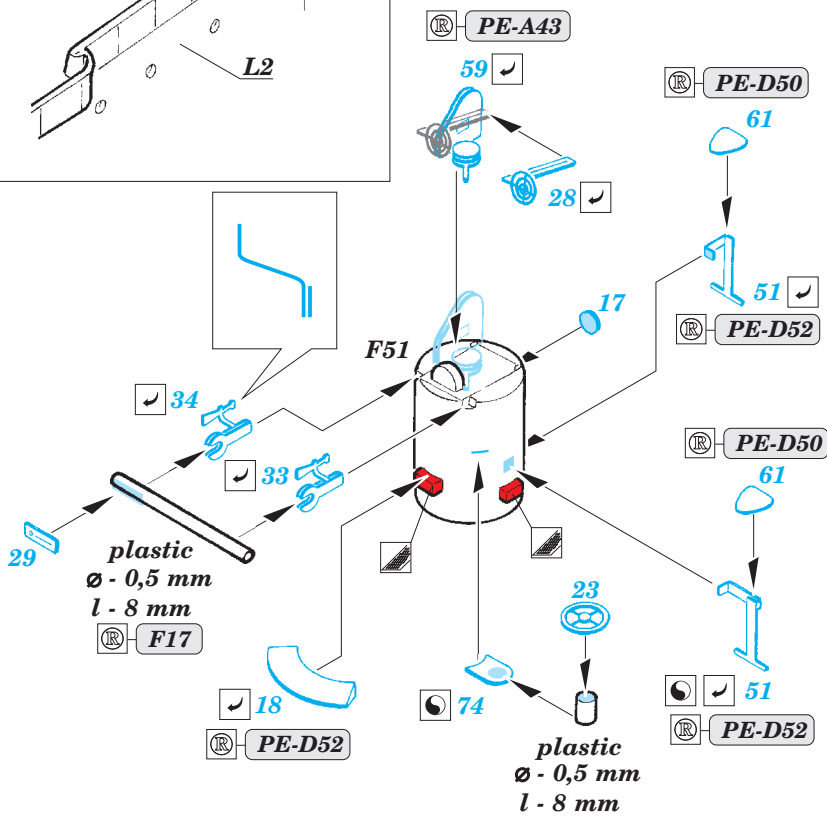

ORIGINAL KIT PARTS
PŮVODNÍ DÍLY STAVEBNICE

PHOTO-ETCHED PARTS
LEPTANÉ DÍLY

PARTS TO BE REMOVED
DÍLY K ODSTRANĚNÍ

FILL
TMELIT

6 pcs.

3 pcs.

2 pcs.

2 pcs.

B ? **C** ? **D** ?

2 pcs.

F 2 pcs. **PPD**

E 8 pcs.

Related products: 53187 HMS Hood pt. 1 AA guns & rocket launchers 1/200

Related products: 53189 HMS Hood pt. 3 railings 1/200

Related products: 53190 HMS Hood pt. 4 life rafts 1/200

53 189

- APPLY EXPRESS MASK AND PAINT BEFORE GLUING
POUŽIT EXPRESS MASK NABARVIT PŘED SLEPENÍM
- SYMMETRICAL ASSEMBLY
SYMETRICKÁ MONTÁŽ
- REMOVE
ODSTRANIT
- GRIND
OBROUSIT
- DRILL HOLE
VRTÁT OTVOR
- COLORED ETCHED PARTS
LEPTANÉ BAREVNÉ DÍLY
- ETCHED PARTS
LEPTANÉ NEBAREVNÉ DÍLY
- ORIGINAL KIT PARTS
PŮVODNÍ DÍLY STAVEBNICE
- BEND
OHNOUT
- OPTION
VOLBA
- REPLACE
NAHRADIT