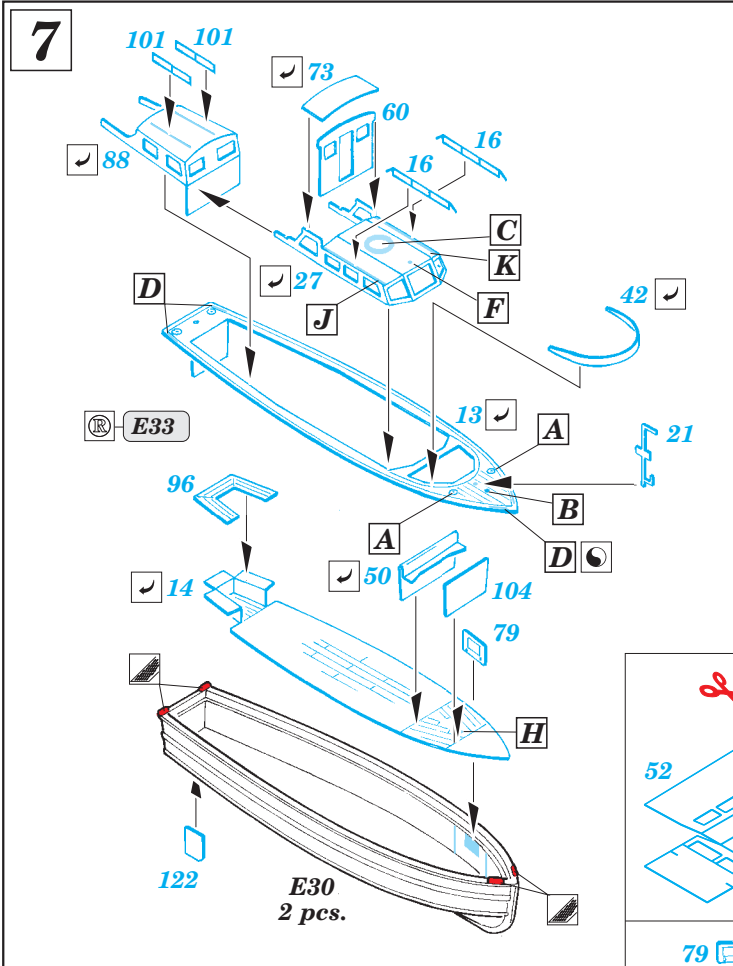

PE-D20

HMS Hood pt.4 life rafts 1/200

eduard

detail set for 1/200 TRUMPETER No. 03710 kit • sada detailů pro stavebnici 1/200 TRUMPETER No. 03710

53 190

- ★ APPLY EXPRESS MASK AND PAINT BEFORE GLUING
POUŽIT EXPRESS MASK NABARVIT PŘED SLEPENÍM
 - ☉ SYMMETRICAL ASSEMBLY
SYMETRICKÁ MONTÁŽ
 - REMOVE
ODSTRANIT
 - ▨ GRIND
OBROUSIT
 - ⊘ DRILL HOLE
VRTAT OTVOR
 - 1 COLORED ETCHED PARTS
LEPTANÉ BAREVNÉ DÍLY
 - 1 ETCHED PARTS
LEPTANÉ NEBAREVNÉ DÍLY
 - 1 ORIGINAL KIT PARTS
PŮVODNÍ DÍLY STAVEBNICE
- ↘ BEND
OHNOUT
 - ? OPTION
VOLBA
 - Ⓜ REPLACE
NAHRADIT

ORIGINAL KIT PARTS
PŮVODNÍ DÍLY STAVEBNICE
 PHOTO-ETCHED PARTS
LEPTANÉ DÍLY
 PARTS TO BE REMOVED
DÍLY K ODSTRANĚNÍ
 FILL
TMELIT

Related products: 53 193 HMS Hood pt.5 deck 1/200

11

SEE YOUR REFERENCES

20 pcs.