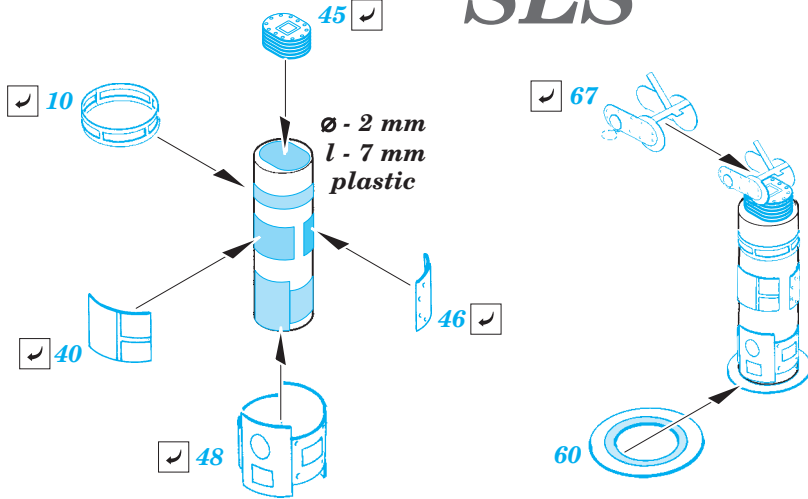

B 6 pcs.

SLS

C 10 pcs.

ALO

D 2 pcs.

CS

PE-A41

B ? **C** ? **D** ?

2 pcs.