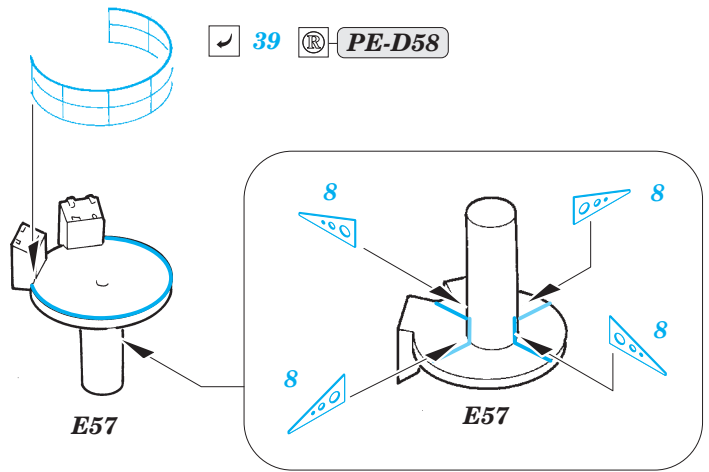

- APPLY EXPRESS MASK AND PAINT BEFORE GLUING
  POUŽIT EXPRESS MASK NABARVIT PŘED SLEPENÍM
- SYMMETRICAL ASSEMBLY
  SYMETRICKÁ MONTÁŽ
- REMOVE
  ODSTRANIT
- GRIND
  OBROUSIT
- DRILL HOLE
  VRTÁT OTVOR
- COLORED ETCHED PARTS
  LEPTANÉ BAREVNÉ DÍLY
- ETCHED PARTS
  LEPTANÉ NEBAREVNÉ DÍLY
- ORIGINAL KIT PARTS
  PŮVODNÍ DÍLY STAVEBNICE
- BEND
  OHNOUT
- OPTION
  VOLBA
- REPLACE
  NAHRADIT

ORIGINAL KIT PARTS
PŮVODNÍ DÍLY STAVEBNICE

PHOTO-ETCHED PARTS
LEPTANÉ DÍLY

PARTS TO BE REMOVED
DÍLY K ODSTRANĚNÍ

FILL
TMELIT