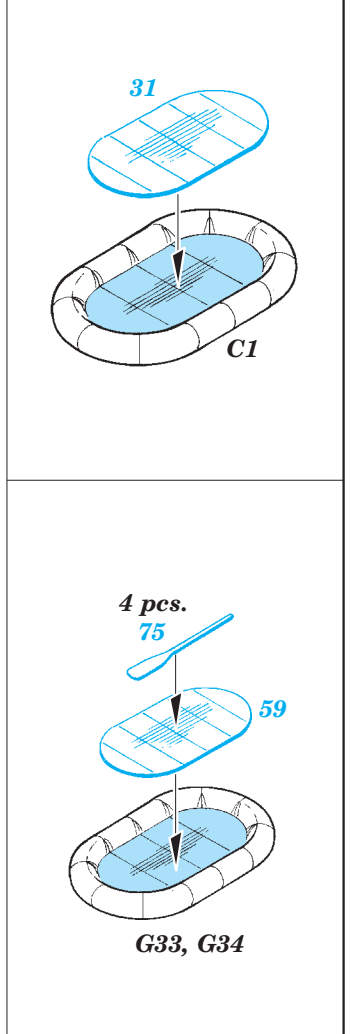

ORIGINAL KIT PARTS
PŮVODNÍ DÍLY STAVEBNICE

PHOTO-ETCHED PARTS
LEPTANÉ DÍLY

PARTS TO BE REMOVED
DÍLY K ODSTRANĚNÍ

FILL
TMELIT

A (R) F44, F46

B (R) F43, F45

Related products: 53188 HMS Hood Part2 - radars 1/200

ORIGINAL KIT PARTS
PŮVODNÍ DÍLY STAVEBNICE

PHOTO-ETCHED PARTS
LEPTANÉ DÍLY

PARTS TO BE REMOVED
DÍLY K ODSTRANĚNÍ

FILL
TMELIT

☑ 5

C18 C19

☑ 41

☑ 40

PE-D20

HMS Hood pt.4 life rafts 1/200

eduard

detail set for 1/200 TRUMPETER No. 03710 kit • sada detailů pro stavebnici 1/200 TRUMPETER No. 03710

53 190

- ★ APPLY EXPRESS MASK AND PAINT BEFORE GLUING
POUŽIT EXPRESS MASK NABARVIT PŘED SLEPENÍM
 - ☉ SYMMETRICAL ASSEMBLY
SYMETRICKÁ MONTÁŽ
 - REMOVE
ODSTRANIT
 - ▨ GRIND
OBROUSIT
 - ⊘ DRILL HOLE
VRTAT OTVOR
 - 1 COLORED ETCHED PARTS
LEPTANÉ BAREVNÉ DÍLY
 - 1 ETCHED PARTS
LEPTANÉ NEBAREVNÉ DÍLY
 - 1 ORIGINAL KIT PARTS
PŮVODNÍ DÍLY STAVEBNICE
- ↘ BEND
OHNOUT
 - ? OPTION
VOLBA
 - Ⓜ REPLACE
NAHRADIT

ORIGINAL KIT PARTS
PŮVODNÍ DÍLY STAVEBNICE
 PHOTO-ETCHED PARTS
LEPTANÉ DÍLY
 PARTS TO BE REMOVED
DÍLY K ODSTRANĚNÍ
 FILL
TMELIT

Related products: 53 193 HMS Hood pt.5 deck 1/200

11

SEE YOUR REFERENCES

20 pcs.