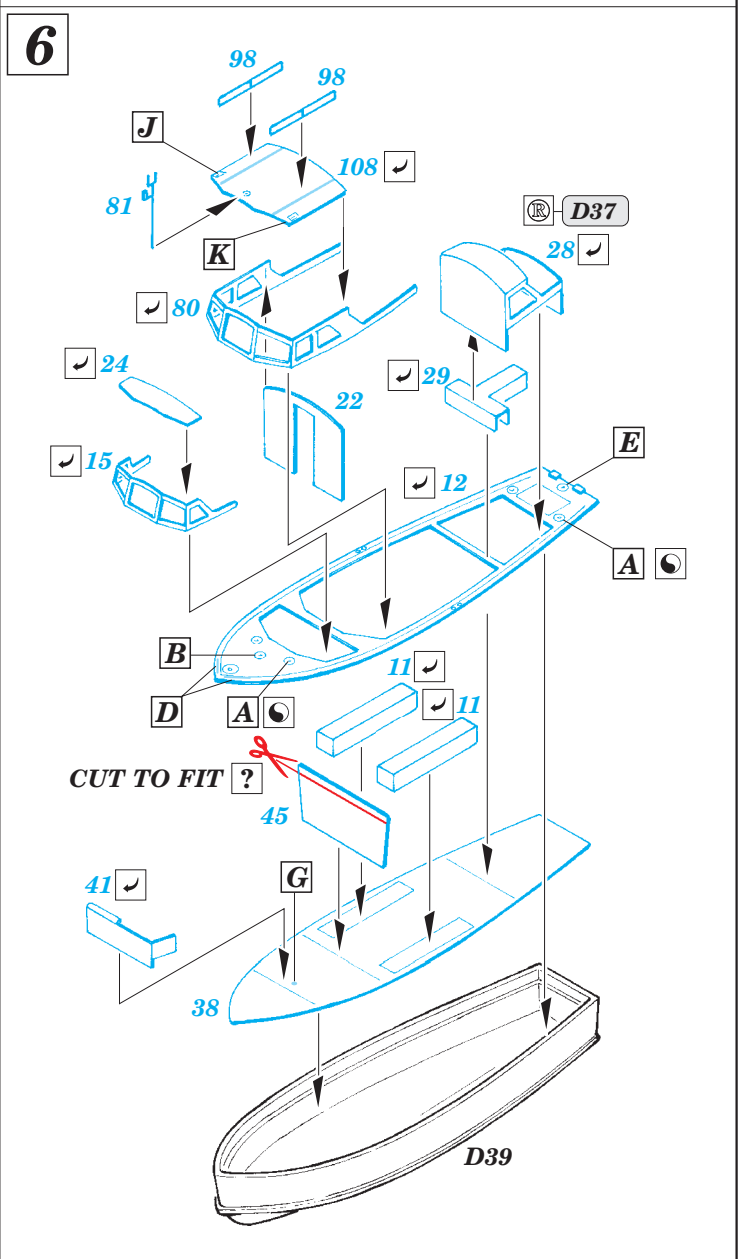

PE-D20

HMS Hood pt.4 life rafts 1/200

eduard

detail set for 1/200 TRUMPETER No. 03710 kit • sada detailů pro stavebnici 1/200 TRUMPETER No. 03710

53 190

- ★ APPLY EXPRESS MASK AND PAINT BEFORE GLUING
POUŽIT EXPRESS MASK NABARVIT PŘED SLEPENÍM
 - ☉ SYMMETRICAL ASSEMBLY
SYMETRICKÁ MONTÁŽ
 - REMOVE
ODSTRANIT
 - ▨ GRIND
OBROUSIT
 - ⊘ DRILL HOLE
VRTAT OTVOR
 - 1 COLORED ETCHED PARTS
LEPTANÉ BAREVNÉ DÍLY
 - 1 ETCHED PARTS
LEPTANÉ NEBAREVNÉ DÍLY
 - 1 ORIGINAL KIT PARTS
PŮVODNÍ DÍLY STAVEBNICE
- ↘ BEND
OHNOUT
 - ? OPTION
VOLBA
 - Ⓜ REPLACE
NAHRADIT

ORIGINAL KIT PARTS
PŮVODNÍ DÍLY STAVEBNICE
 PHOTO-ETCHED PARTS
LEPTANÉ DÍLY
 PARTS TO BE REMOVED
DÍLY K ODSTRANĚNÍ
 FILL
TMELIT

Related products: 53 193 HMS Hood pt.5 deck 1/200

11

SEE YOUR REFERENCES

20 pcs.