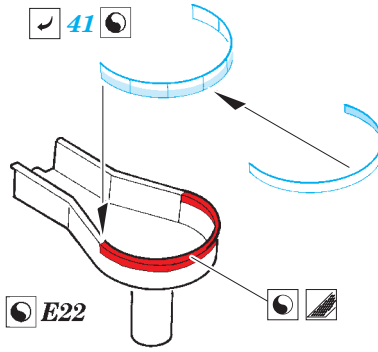

53 189

- APPLY EXPRESS MASK AND PAINT BEFORE GLUING
POUŽIT EXPRESS MASK NABARVIT PŘED SLEPENÍM
- SYMMETRICAL ASSEMBLY
SYMETRICKÁ MONTÁŽ
- REMOVE
ODSTRANIT
- GRIND
OBROUSIT
- DRILL HOLE
VRTÁT OTVOR
- COLORED ETCHED PARTS
LEPTANÉ BAREVNÉ DÍLY
- ETCHED PARTS
LEPTANÉ NEBAREVNÉ DÍLY
- ORIGINAL KIT PARTS
PŮVODNÍ DÍLY STAVEBNICE
- BEND
OHNOUT
- OPTION
VOLBA
- REPLACE
NAHRADIT

ORIGINAL KIT PARTS
PŮVODNÍ DÍLY STAVEBNICE

PHOTO-ETCHED PARTS
LEPTANÉ DÍLY

PARTS TO BE REMOVED
DÍLY K ODSTRANĚNÍ

FILL
TMELIT

☑ 5

C18 C19

☑ 41

☑ 40