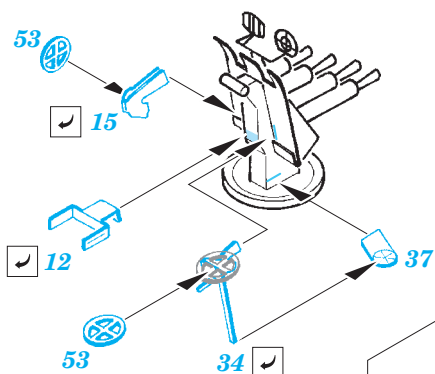

HMS Hood Part1 - AA guns & rocket launchers 1/200

eduard

detail set for 1/200 TRUMPETER No. 03710 kit • sada detailů pro stavebnici 1/200 TRUMPETER No. 03710

53 187

- APPLY EXPRESS MASK AND PAINT BEFORE GLUING
  POUŽIT EXPRESS MASK NABARVIT PŘED SLEPENÍM
- SYMMETRICAL ASSEMBLY
  SYMETRICKÁ MONTÁŽ
- REMOVE
  ODSTRANIT
- GRIND
  OBROUSIT
- DRILL HOLE
  VRTAT OTVOR
- BEND
  OHNOUT
- OPTION
  VOLBA
- REPLACE
  NAHRADIT
- COLORED ETCHED PARTS
  LEPTANÉ BAREVNÉ DÍLY
- ETCHED PARTS
  LEPTANÉ NEBAREVNÉ DÍLY
- ORIGINAL KIT PARTS
  PŮVODNÍ DÍLY STAVEBNICE

ORIGINAL KIT PARTS
PŮVODNÍ DÍLY STAVEBNICE

PHOTO-ETCHED PARTS
LEPTANÉ DÍLY

PARTS TO BE REMOVED
DÍLY K ODSTRANĚNÍ

FILL
TMELIT