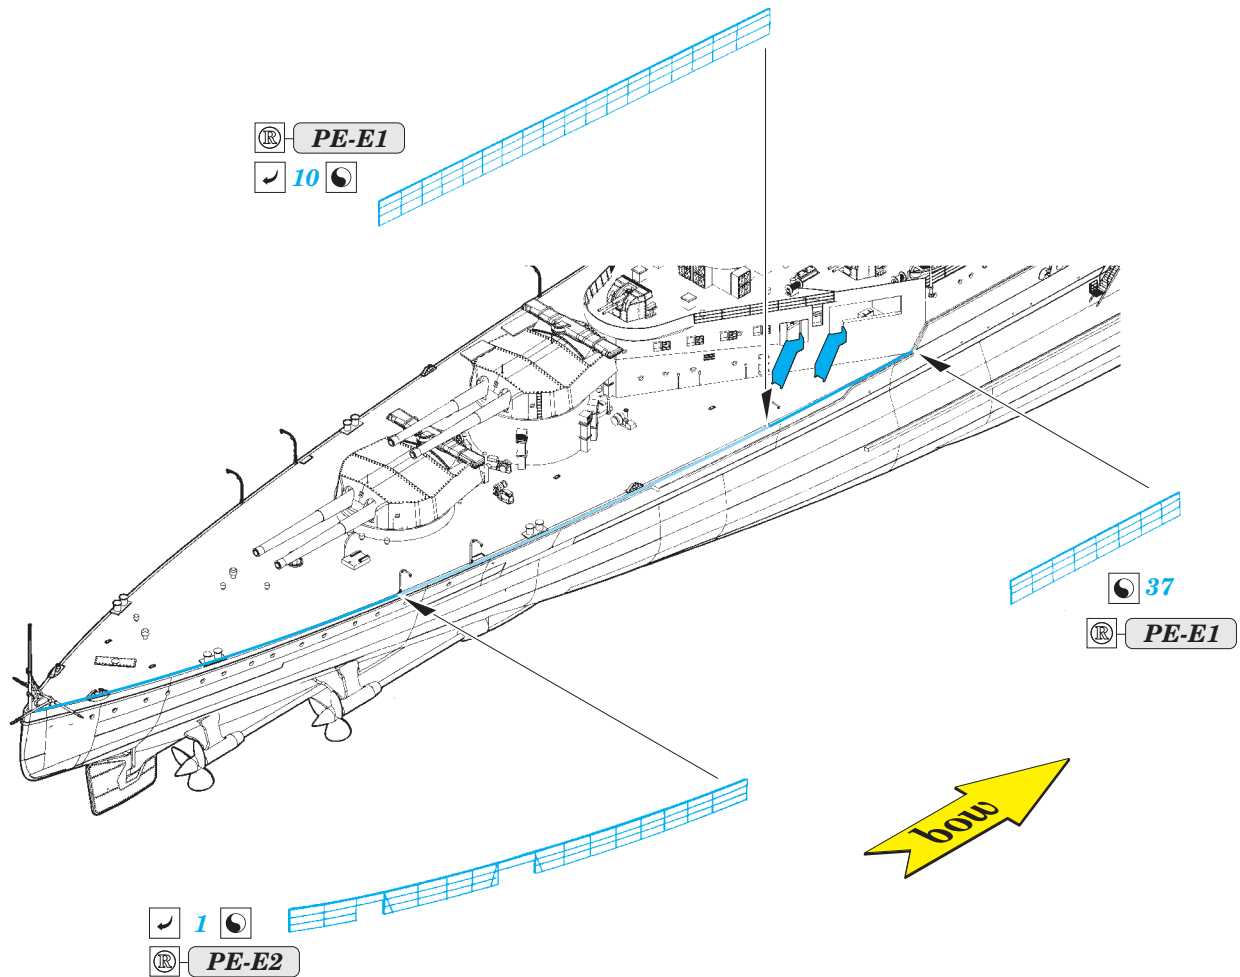

PE-D20

HMS Hood pt.4 life rafts 1/200

eduard

detail set for 1/200 TRUMPETER No. 03710 kit • sada detailů pro stavebnici 1/200 TRUMPETER No. 03710

53 190

- ★ APPLY EXPRESS MASK AND PAINT BEFORE GLUING
POUŽIT EXPRESS MASK NABARVIT PŘED SLEPENÍM
 - ☉ SYMMETRICAL ASSEMBLY
SYMETRICKÁ MONTÁŽ
 - REMOVE
ODSTRANIT
 - ▨ GRIND
OBROUSIT
 - ⊘ DRILL HOLE
VRTAT OTVOR
 - 1 COLORED ETCHED PARTS
LEPTANÉ BAREVNÉ DÍLY
 - 1 ETCHED PARTS
LEPTANÉ NEBAREVNÉ DÍLY
 - 1 ORIGINAL KIT PARTS
PŮVODNÍ DÍLY STAVEBNICE
- ↘ BEND
OHNOUT
 - ? OPTION
VOLBA
 - Ⓜ REPLACE
NAHRADIT