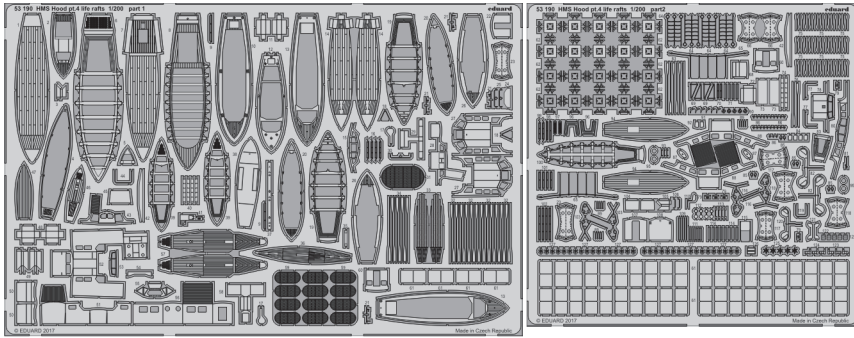

PE-D20

HMS Hood pt.4 life rafts 1/200

eduard

detail set for 1/200 TRUMPETER No. 03710 kit • sada detailů pro stavebnici 1/200 TRUMPETER No. 03710

53 190

- ★ APPLY EXPRESS MASK AND PAINT BEFORE GLUING
POUŽIT EXPRESS MASK NABARVIT PŘED SLEPENÍM
 - ☉ SYMMETRICAL ASSEMBLY
SYMETRICKÁ MONTÁŽ
 - REMOVE
ODSTRANIT
 - ▨ GRIND
OBROUSIT
 - ⊘ DRILL HOLE
VRTAT OTVOR
 - 1 COLORED ETCHED PARTS
LEPTANÉ BAREVNÉ DÍLY
 - 1 ETCHED PARTS
LEPTANÉ NEBAREVNÉ DÍLY
 - 1 ORIGINAL KIT PARTS
PŮVODNÍ DÍLY STAVEBNICE
- ↘ BEND
OHNOUT
 - ? OPTION
VOLBA
 - Ⓜ REPLACE
NAHRADIT