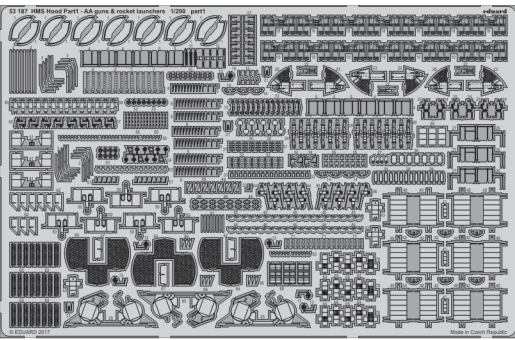

HMS Hood Part1 - AA guns & rocket launchers 1/200

eduard

detail set for 1/200 TRUMPETER No. 03710 kit • sada detailů pro stavebnici 1/200 TRUMPETER No. 03710

53 187

- APPLY EXPRESS MASK AND PAINT BEFORE GLUING
POUŽIT EXPRESS MASK NABARVIT PŘED SLEPENÍM
- SYMMETRICAL ASSEMBLY
SYMETRICKÁ MONTÁŽ
- REMOVE
ODSTRANIT
- GRIND
OBROUSIT
- DRILL HOLE
VRTAT OTVOR
- BEND
OHNOUT
- OPTION
VOLBA
- REPLACE
NAHRADIT
- COLORED ETCHED PARTS
LEPTANÉ BAREVNÉ DÍLY
- ETCHED PARTS
LEPTANÉ NEBAREVNÉ DÍLY
- ORIGINAL KIT PARTS
PŮVODNÍ DÍLY STAVEBNICE

ORIGINAL KIT PARTS
PŮVODNÍ DÍLY STAVEBNICE

PHOTO-ETCHED PARTS
LEPTANÉ DÍLY

PARTS TO BE REMOVED
DÍLY K ODSTRANĚNÍ

FILL
TMELIT

A (R) F44, F46

B (R) F43, F45

Related products: 53188 HMS Hood Part2 - radars 1/200

ORIGINAL KIT PARTS
PŮVODNÍ DÍLY STAVEBNICE

PHOTO-ETCHED PARTS
LEPTANÉ DÍLY

PARTS TO BE REMOVED
DÍLY K ODSTRANĚNÍ

FILL
TMELIT

6 pcs.

3 pcs.

2 pcs.

2 pcs.