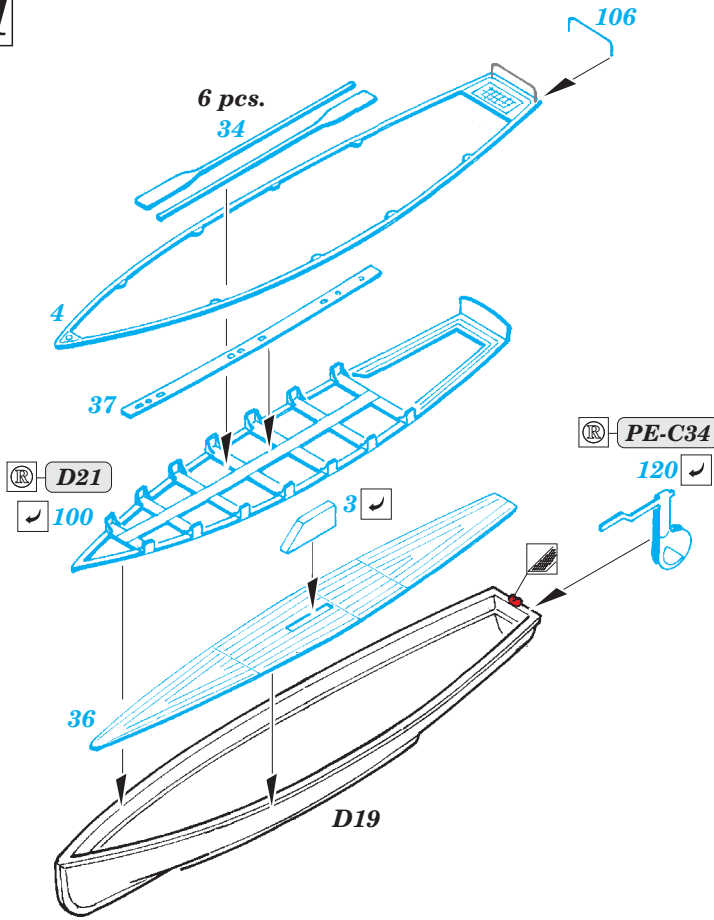

PE-D20

HMS Hood pt.4 life rafts 1/200

eduard

detail set for 1/200 TRUMPETER No. 03710 kit • sada detailů pro stavebnici 1/200 TRUMPETER No. 03710

53 190

- ★ APPLY EXPRESS MASK AND PAINT BEFORE GLUING
POUŽIT EXPRESS MASK NABARVIT PŘED SLEPENÍM
 - ☉ SYMMETRICAL ASSEMBLY
SYMETRICKÁ MONTÁŽ
 - REMOVE
ODSTRANIT
 - ▨ GRIND
OBROUSIT
 - ⊘ DRILL HOLE
VRTAT OTVOR
 - 1 COLORED ETCHED PARTS
LEPTANÉ BAREVNÉ DÍLY
 - 1 ETCHED PARTS
LEPTANÉ NEBAREVNÉ DÍLY
 - 1 ORIGINAL KIT PARTS
PŮVODNÍ DÍLY STAVEBNICE
- ↘ BEND
OHNOUT
 - ? OPTION
VOLBA
 - Ⓜ REPLACE
NAHRADIT

ORIGINAL KIT PARTS
PŮVODNÍ DÍLY STAVEBNICE
 PHOTO-ETCHED PARTS
LEPTANÉ DÍLY
 PARTS TO BE REMOVED
DÍLY K ODSTRANĚNÍ
 FILL
TMELIT

Related products: 53 193 HMS Hood pt.5 deck 1/200

11

SEE YOUR REFERENCES

20 pcs.