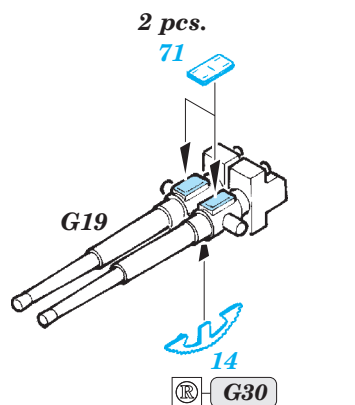

HMS Hood Part1 - AA guns & rocket launchers 1/200

eduard

detail set for 1/200 TRUMPETER No. 03710 kit • sada detailů pro stavebnici 1/200 TRUMPETER No. 03710

53 187

- APPLY EXPRESS MASK AND PAINT BEFORE GLUING
POUŽIT EXPRESS MASK NABARVIT PŘED SLEPENÍM
- SYMMETRICAL ASSEMBLY
SYMETRICKÁ MONTÁŽ
- REMOVE
ODSTRANIT
- GRIND
OBROUSIT
- DRILL HOLE
VRTAT OTVOR
- BEND
OHNOUT
- OPTION
VOLBA
- REPLACE
NAHRADIT
- COLORED ETCHED PARTS
LEPTANÉ BAREVNÉ DÍLY
- ETCHED PARTS
LEPTANÉ NEBAREVNÉ DÍLY
- ORIGINAL KIT PARTS
PŮVODNÍ DÍLY STAVEBNICE

ORIGINAL KIT PARTS
PŮVODNÍ DÍLY STAVEBNICE

PHOTO-ETCHED PARTS
LEPTANÉ DÍLY

PARTS TO BE REMOVED
DÍLY K ODSTRANĚNÍ

FILL
TMELIT

A (R) F44, F46

B (R) F43, F45

Related products: 53188 HMS Hood Part2 - radars 1/200

HMS Hood pt.2 radars 1/200

eduard

53 188

detail set for 1/200 TRUMPETER No. 03710 kit • sada detailů pro stavebnici 1/200 TRUMPETER No. 03710

FILM

- APPLY EXPRESS MASK AND PAINT BEFORE GLUING
POUŽIT EXPRESS MASK NABARVIT PŘED SLEPENÍM
- SYMMETRICAL ASSEMBLY
SYMETRICKÁ MONTÁŽ
- REMOVE
ODSTRANIT
- GRIND
OBROUSIT
- DRILL HOLE
VRTAT OTVOR
- COLORED ETCHED PARTS
LEPTANÉ BAREVNÉ DÍLY
- ETCHED PARTS
LEPTANÉ NEBAREVNÉ DÍLY
- ORIGINAL KIT PARTS
PŮVODNÍ DÍLY STAVEBNICE
- BEND
OHNOUT
- OPTION
VOLBA
- REPLACE
NAHRADIT

ORIGINAL KIT PARTS
PŮVODNÍ DÍLY STAVEBNICE

PHOTO-ETCHED PARTS
LEPTANÉ DÍLY

PARTS TO BE REMOVED
DÍLY K ODSTRANĚNÍ

FILL
TMELIT

6 pcs.

3 pcs.

2 pcs.

2 pcs.