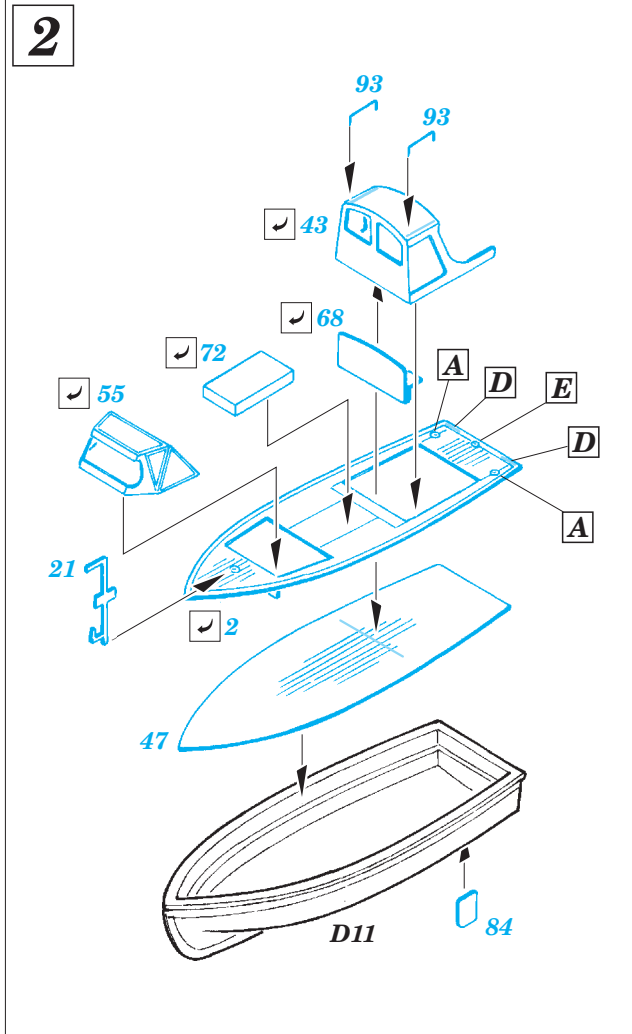

PE-D20

HMS Hood pt.4 life rafts 1/200

eduard

detail set for 1/200 TRUMPETER No. 03710 kit • sada detailů pro stavebnici 1/200 TRUMPETER No. 03710

53 190

- ★ APPLY EXPRESS MASK AND PAINT BEFORE GLUING
POUŽIT EXPRESS MASK NABARVIT PŘED SLEPENÍM
 - ☉ SYMMETRICAL ASSEMBLY
SYMETRICKÁ MONTÁŽ
 - REMOVE
ODSTRANIT
 - ▨ GRIND
OBROUSIT
 - ⊘ DRILL HOLE
VRTAT OTVOR
 - 1 COLORED ETCHED PARTS
LEPTANÉ BAREVNÉ DÍLY
 - 1 ETCHED PARTS
LEPTANÉ NEBAREVNÉ DÍLY
 - 1 ORIGINAL KIT PARTS
PŮVODNÍ DÍLY STAVEBNICE
- ↘ BEND
OHNOUT
 - ? OPTION
VOLBA
 - Ⓜ REPLACE
NAHRADIT

ORIGINAL KIT PARTS
PŮVODNÍ DÍLY STAVEBNICE
 PHOTO-ETCHED PARTS
LEPTANÉ DÍLY
 PARTS TO BE REMOVED
DÍLY K ODSTRANĚNÍ
 FILL
TMELIT

Related products: 53 193 HMS Hood pt.5 deck 1/200

11

SEE YOUR REFERENCES

20 pcs.