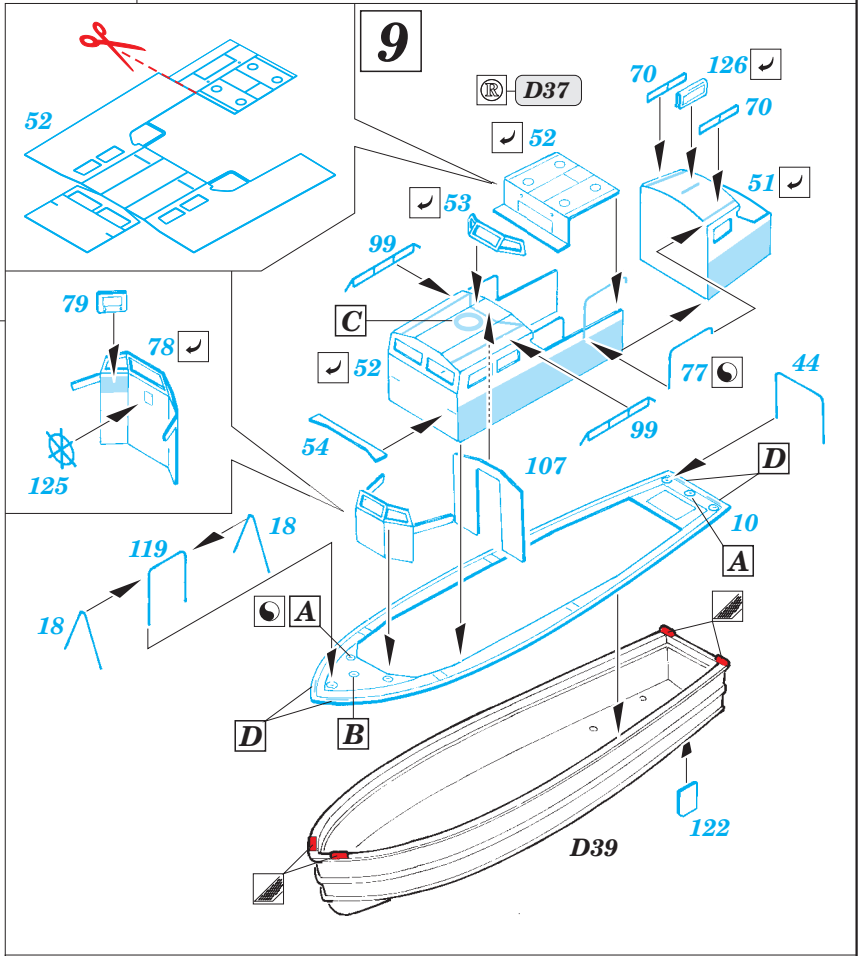

PE-D20

HMS Hood pt.4 life rafts 1/200

eduard

detail set for 1/200 TRUMPETER No. 03710 kit • sada detailů pro stavebnici 1/200 TRUMPETER No. 03710

53 190

- ★ APPLY EXPRESS MASK AND PAINT BEFORE GLUING
POUŽIT EXPRESS MASK NABARVIT PŘED SLEPENÍM
 - ☉ SYMMETRICAL ASSEMBLY
SYMETRICKÁ MONTÁŽ
 - REMOVE
ODSTRANIT
 - ▨ GRIND
OBROUSIT
 - ⊘ DRILL HOLE
VRTAT OTVOR
 - 1 COLORED ETCHED PARTS
LEPTANÉ BAREVNÉ DÍLY
 - 1 ETCHED PARTS
LEPTANÉ NEBAREVNÉ DÍLY
 - 1 ORIGINAL KIT PARTS
PŮVODNÍ DÍLY STAVEBNICE
- ↘ BEND
OHNOUT
 - ? OPTION
VOLBA
 - Ⓜ REPLACE
NAHRADIT

ORIGINAL KIT PARTS
PŮVODNÍ DÍLY STAVEBNICE
 PHOTO-ETCHED PARTS
LEPTANÉ DÍLY
 PARTS TO BE REMOVED
DÍLY K ODSTRANĚNÍ
 FILL
TMELIT

Related products: 53 193 HMS Hood pt.5 deck 1/200

11

SEE YOUR REFERENCES

20 pcs.