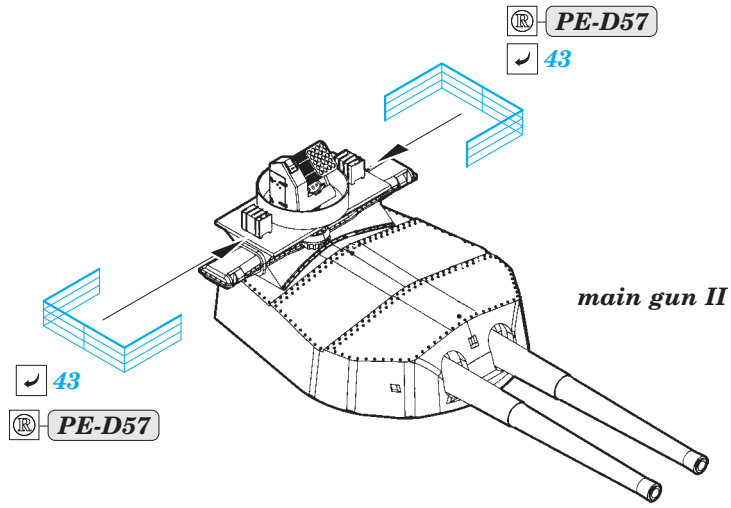

PE-D20

HMS Hood pt.4 life rafts 1/200

eduard

detail set for 1/200 TRUMPETER No. 03710 kit • sada detailů pro stavebnici 1/200 TRUMPETER No. 03710

53 190

- ★ APPLY EXPRESS MASK AND PAINT BEFORE GLUING
POUŽIT EXPRESS MASK NABARVIT PŘED SLEPENÍM
 - ☉ SYMMETRICAL ASSEMBLY
SYMETRICKÁ MONTÁŽ
 - REMOVE
ODSTRANIT
 - ▨ GRIND
OBROUSIT
 - ⊘ DRILL HOLE
VRTAT OTVOR
 - 1 COLORED ETCHED PARTS
LEPTANÉ BAREVNÉ DÍLY
 - 1 ETCHED PARTS
LEPTANÉ NEBAREVNÉ DÍLY
 - 1 ORIGINAL KIT PARTS
PŮVODNÍ DÍLY STAVEBNICE
- ↘ BEND
OHNOUT
 - ? OPTION
VOLBA
 - Ⓜ REPLACE
NAHRADIT