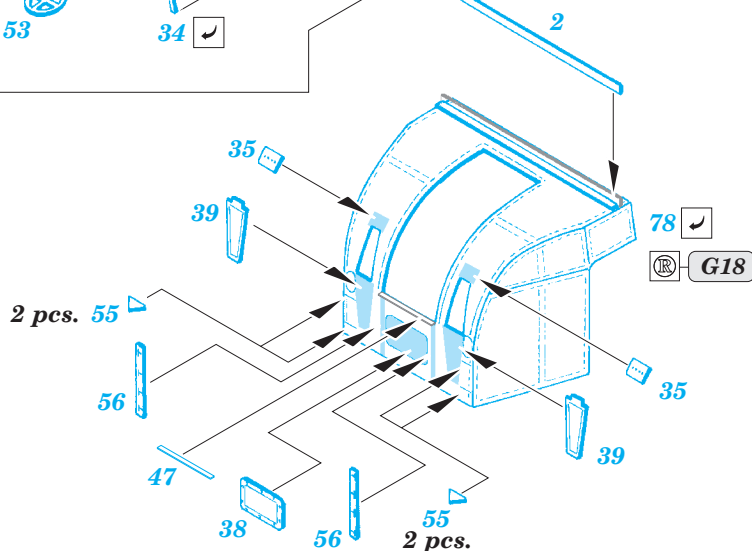

HMS Hood Part1 - AA guns & rocket launchers 1/200

eduard

detail set for 1/200 TRUMPETER No. 03710 kit • sada detailů pro stavebnici 1/200 TRUMPETER No. 03710

53 187

- APPLY EXPRESS MASK AND PAINT BEFORE GLUING
  POUŽIT EXPRESS MASK NABARVIT PŘED SLEPENÍM
- SYMMETRICAL ASSEMBLY
  SYMETRICKÁ MONTÁŽ
- REMOVE
  ODSTRANIT
- GRIND
  OBROUSIT
- DRILL HOLE
  VRTAT OTVOR
- BEND
  OHNOUT
- OPTION
  VOLBA
- REPLACE
  NAHRADIT
- COLORED ETCHED PARTS
  LEPTANÉ BAREVNÉ DÍLY
- ETCHED PARTS
  LEPTANÉ NEBAREVNÉ DÍLY
- ORIGINAL KIT PARTS
  PŮVODNÍ DÍLY STAVEBNICE

ORIGINAL KIT PARTS
PŮVODNÍ DÍLY STAVEBNICE

PHOTO-ETCHED PARTS
LEPTANÉ DÍLY

PARTS TO BE REMOVED
DÍLY K ODSTRANĚNÍ

FILL
TMELIT