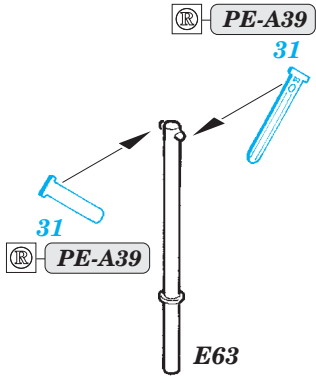

ORIGINAL KIT PARTS
PŮVODNÍ DÍLY STAVEBNICE

PHOTO-ETCHED PARTS
LEPTANÉ DÍLY

PARTS TO BE REMOVED
DÍLY K ODSTRANĚNÍ

FILL
TMELIT

6 pcs.

3 pcs.

2 pcs.

2 pcs.

A 3 pcs. ADO

B 6 pcs.

SLS

C 10 pcs.

ALO

D 2 pcs.

CS

PE-A41