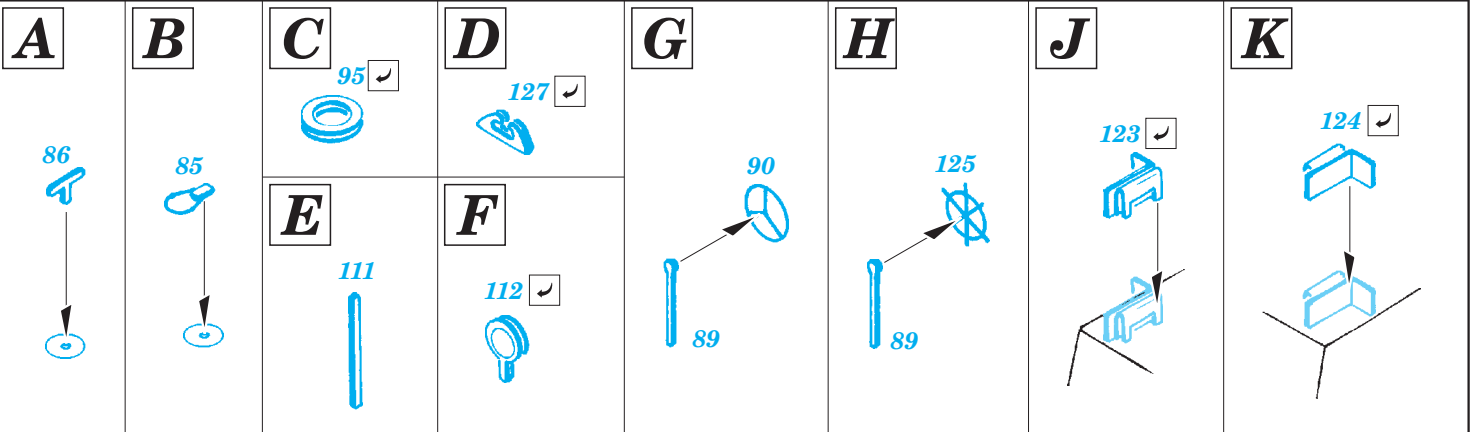

1. ★ APPLY EXPRESS MASK AND PAINT BEFORE GLUING
     POUŽIT EXPRESS MASK NABARVIT PŘED SLEPENÍM
   - ☉ SYMMETRICAL ASSEMBLY
     SYMETRICKÁ MONTÁŽ
   - REMOVE
     ODSTRANIT
   - ▨ GRIND
     OBROUSIT
   - ⊘ DRILL HOLE
     VRTAT OTVOR
   - 1 COLORED ETCHED PARTS
     LEPTANÉ BAREVNÉ DÍLY
   - 1 ETCHED PARTS
     LEPTANÉ NEBAREVNÉ DÍLY
   - 1 ORIGINAL KIT PARTS
     PŮVODNÍ DÍLY STAVEBNICE
2. ↘ BEND
     OHNOUT
   - ? OPTION
     VOLBA
   - Ⓜ REPLACE
     NAHRADIT

ORIGINAL KIT PARTS
PŮVODNÍ DÍLY STAVEBNICE
 PHOTO-ETCHED PARTS
LEPTANÉ DÍLY
 PARTS TO BE REMOVED
DÍLY K ODSTRANĚNÍ
 FILL
TMELIT