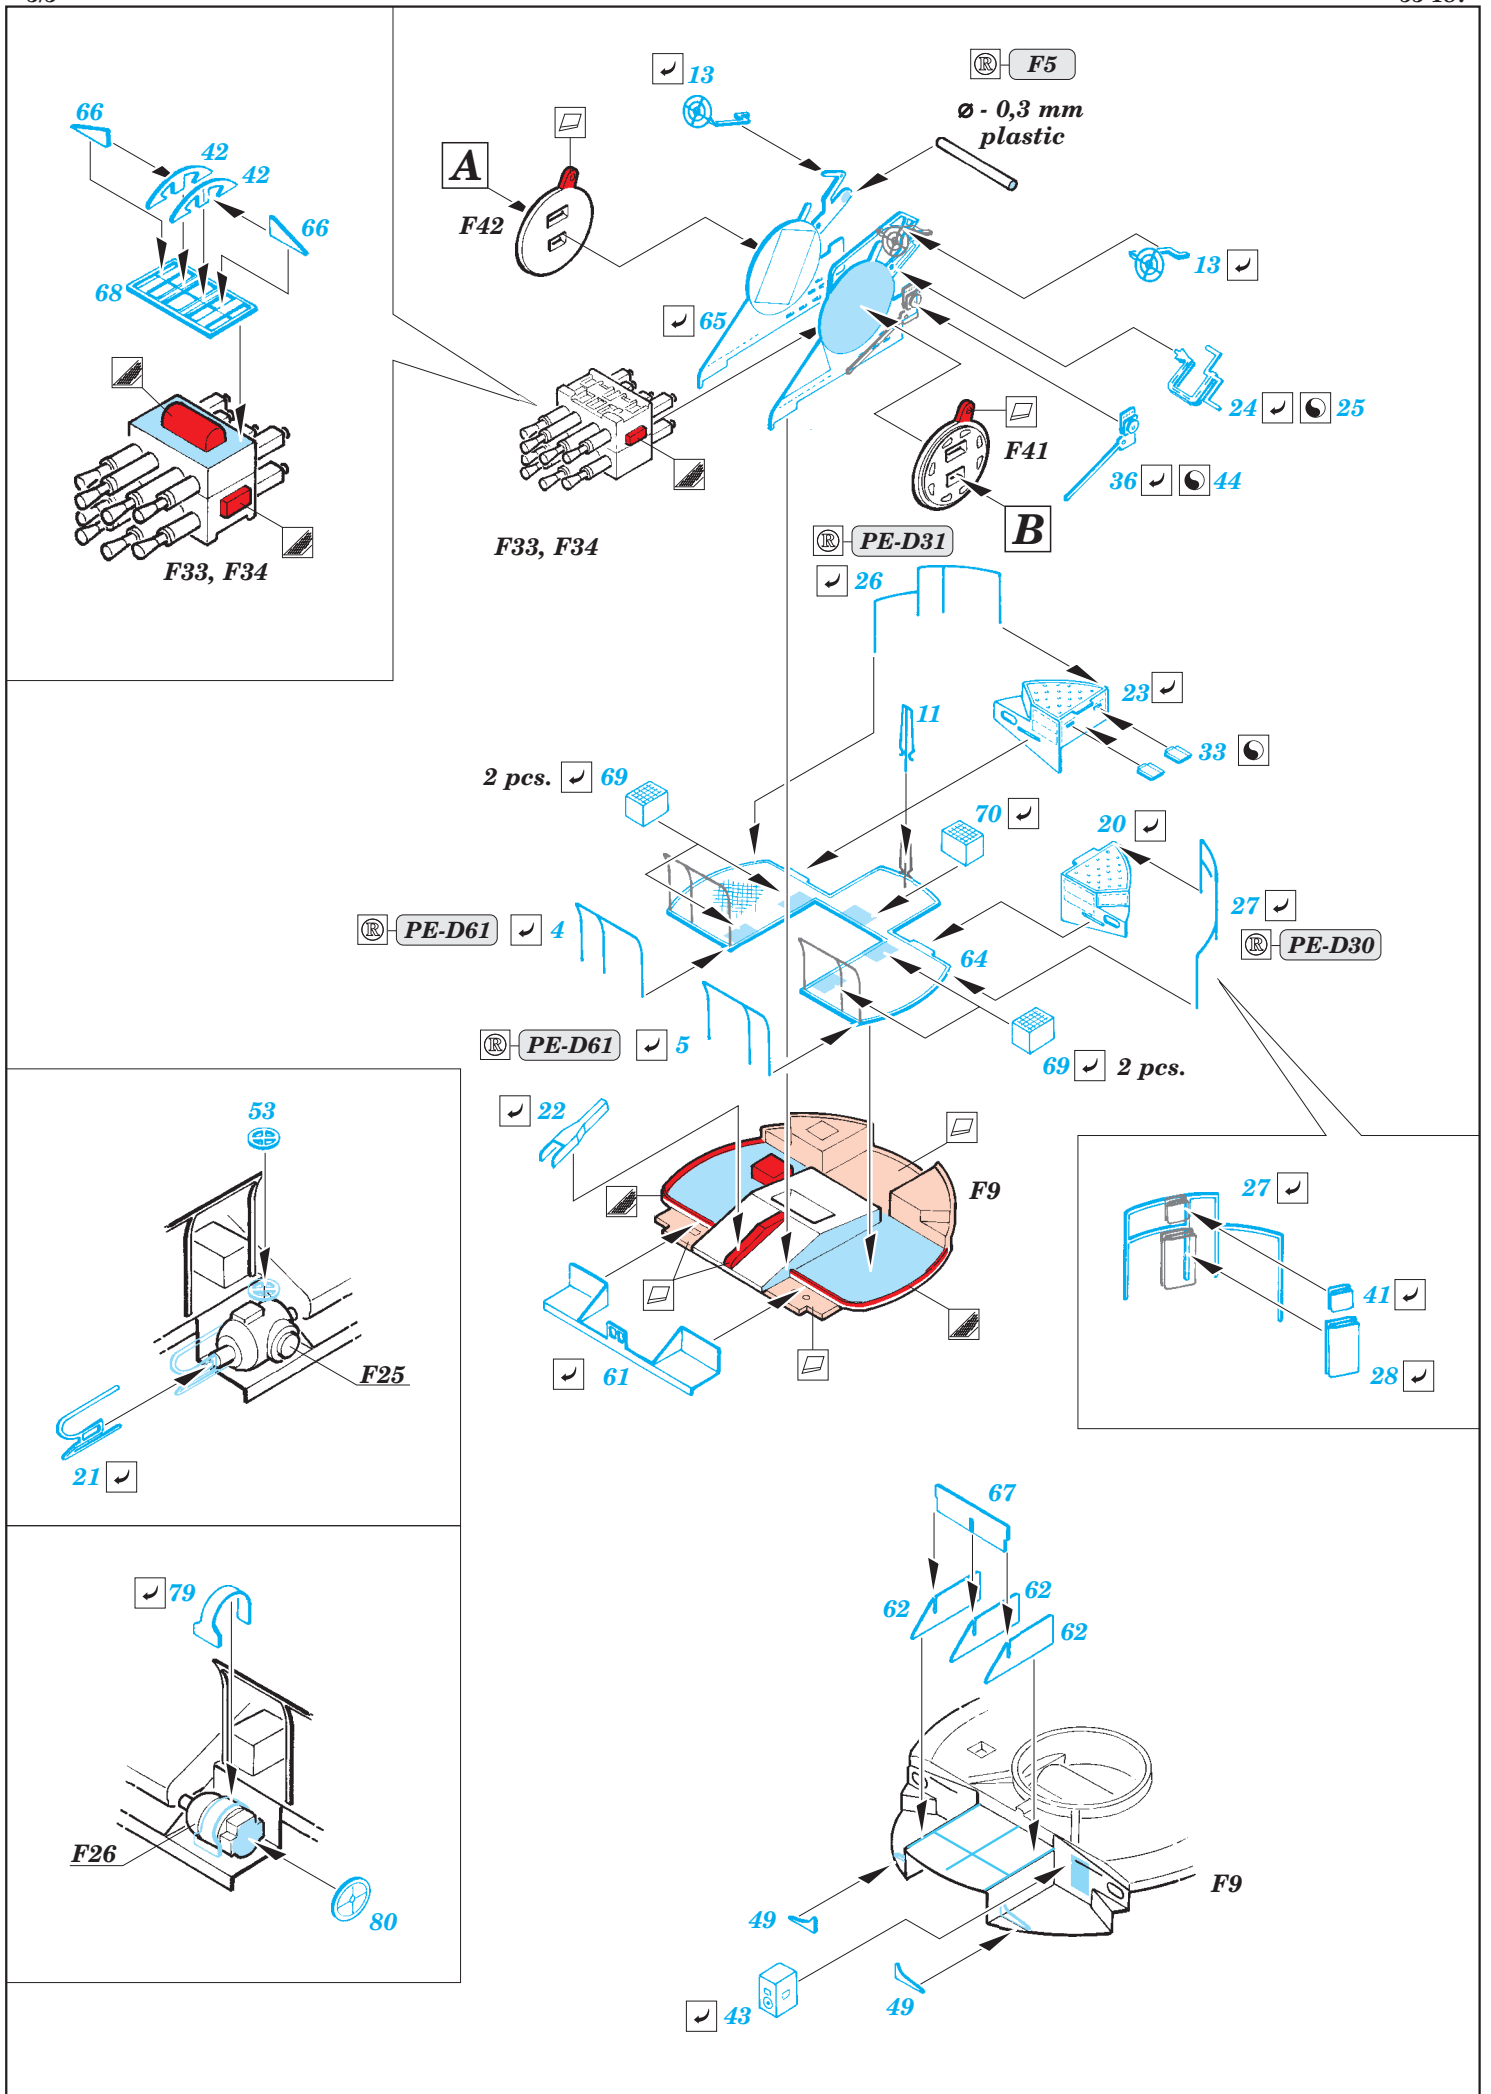

HMS Hood Part1 - AA guns & rocket launchers 1/200

eduard

detail set for 1/200 TRUMPETER No. 03710 kit • sada detailů pro stavebnici 1/200 TRUMPETER No. 03710

53 187

- APPLY EXPRESS MASK AND PAINT BEFORE GLUING
POUŽIT EXPRESS MASK NABARVIT PŘED SLEPENÍM
- SYMMETRICAL ASSEMBLY
SYMETRICKÁ MONTÁŽ
- REMOVE
ODSTRANIT
- GRIND
OBROUSIT
- DRILL HOLE
VRTAT OTVOR
- BEND
OHNOUT
- OPTION
VOLBA
- REPLACE
NAHRADIT
- COLORED ETCHED PARTS
LEPTANÉ BAREVNÉ DÍLY
- ETCHED PARTS
LEPTANÉ NEBAREVNÉ DÍLY
- ORIGINAL KIT PARTS
PŮVODNÍ DÍLY STAVEBNICE

ORIGINAL KIT PARTS
PŮVODNÍ DÍLY STAVEBNICE

PHOTO-ETCHED PARTS
LEPTANÉ DÍLY

PARTS TO BE REMOVED
DÍLY K ODSTRANĚNÍ

FILL
TMELIT

A (R) F44, F46

B (R) F43, F45

Related products: 53188 HMS Hood Part2 - radars 1/200

HMS Hood pt.2 radars 1/200

eduard

53 188

detail set for 1/200 TRUMPETER No. 03710 kit • sada detailů pro stavebnici 1/200 TRUMPETER No. 03710

FILM

- APPLY EXPRESS MASK AND PAINT BEFORE GLUING
POUŽIT EXPRESS MASK NABARVIT PŘED SLEPENÍM
- SYMMETRICAL ASSEMBLY
SYMETRICKÁ MONTÁŽ
- REMOVE
ODSTRANIT
- GRIND
OBROUSIT
- DRILL HOLE
VRTAT OTVOR
- COLORED ETCHED PARTS
LEPTANÉ BAREVNÉ DÍLY
- ETCHED PARTS
LEPTANÉ NEBAREVNÉ DÍLY
- ORIGINAL KIT PARTS
PŮVODNÍ DÍLY STAVEBNICE
- BEND
OHNOUT
- OPTION
VOLBA
- REPLACE
NAHRADIT

ORIGINAL KIT PARTS
PŮVODNÍ DÍLY STAVEBNICE

PHOTO-ETCHED PARTS
LEPTANÉ DÍLY

PARTS TO BE REMOVED
DÍLY K ODSTRANĚNÍ

FILL
TMELIT

6 pcs.

3 pcs.

2 pcs.

2 pcs.