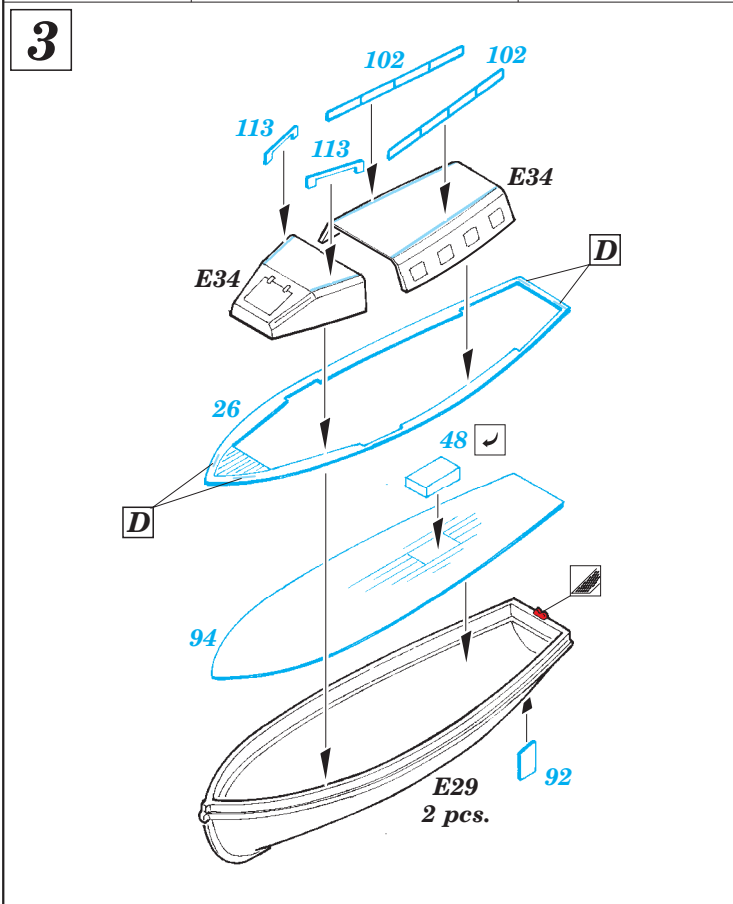

PE-D20

HMS Hood pt.4 life rafts 1/200

eduard

detail set for 1/200 TRUMPETER No. 03710 kit • sada detailů pro stavebnici 1/200 TRUMPETER No. 03710

53 190

- ★ APPLY EXPRESS MASK AND PAINT BEFORE GLUING
POUŽIT EXPRESS MASK NABARVIT PŘED SLEPENÍM
 - ☉ SYMMETRICAL ASSEMBLY
SYMETRICKÁ MONTÁŽ
 - REMOVE
ODSTRANIT
 - ▨ GRIND
OBROUSIT
 - ⊘ DRILL HOLE
VRTAT OTVOR
 - 1 COLORED ETCHED PARTS
LEPTANÉ BAREVNÉ DÍLY
 - 1 ETCHED PARTS
LEPTANÉ NEBAREVNÉ DÍLY
 - 1 ORIGINAL KIT PARTS
PŮVODNÍ DÍLY STAVEBNICE
- ↘ BEND
OHNOUT
 - ? OPTION
VOLBA
 - Ⓜ REPLACE
NAHRADIT

ORIGINAL KIT PARTS
PŮVODNÍ DÍLY STAVEBNICE
 PHOTO-ETCHED PARTS
LEPTANÉ DÍLY
 PARTS TO BE REMOVED
DÍLY K ODSTRANĚNÍ
 FILL
TMELIT

Related products: 53 193 HMS Hood pt.5 deck 1/200

11

SEE YOUR REFERENCES

20 pcs.