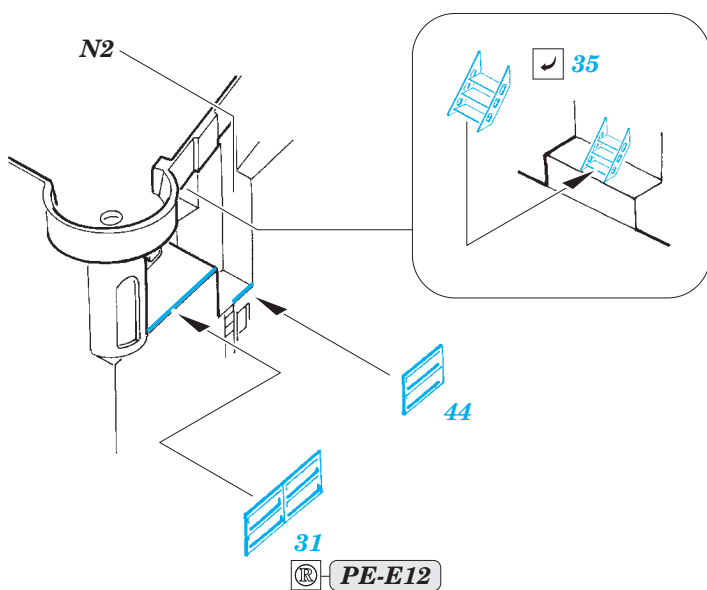

- APPLY EXPRESS MASK AND PAINT BEFORE GLUING
  POUŽIT EXPRESS MASK NABARVIT PŘED SLEPENÍM
- SYMMETRICAL ASSEMBLY
  SYMETRICKÁ MONTÁŽ
- REMOVE
  ODSTRANIT
- GRIND
  OBROUSIT
- DRILL HOLE
  VRTÁT OTVOR
- COLORED ETCHED PARTS
  LEPTANÉ BAREVNÉ DÍLY
- ETCHED PARTS
  LEPTANÉ NEBAREVNÉ DÍLY
- ORIGINAL KIT PARTS
  PŮVODNÍ DÍLY STAVEBNICE
- BEND
  OHNOUT
- OPTION
  VOLBA
- REPLACE
  NAHRADIT

ORIGINAL KIT PARTS
PŮVODNÍ DÍLY STAVEBNICE

PHOTO-ETCHED PARTS
LEPTANÉ DÍLY

PARTS TO BE REMOVED
DÍLY K ODSTRANĚNÍ

FILL
TMELIT