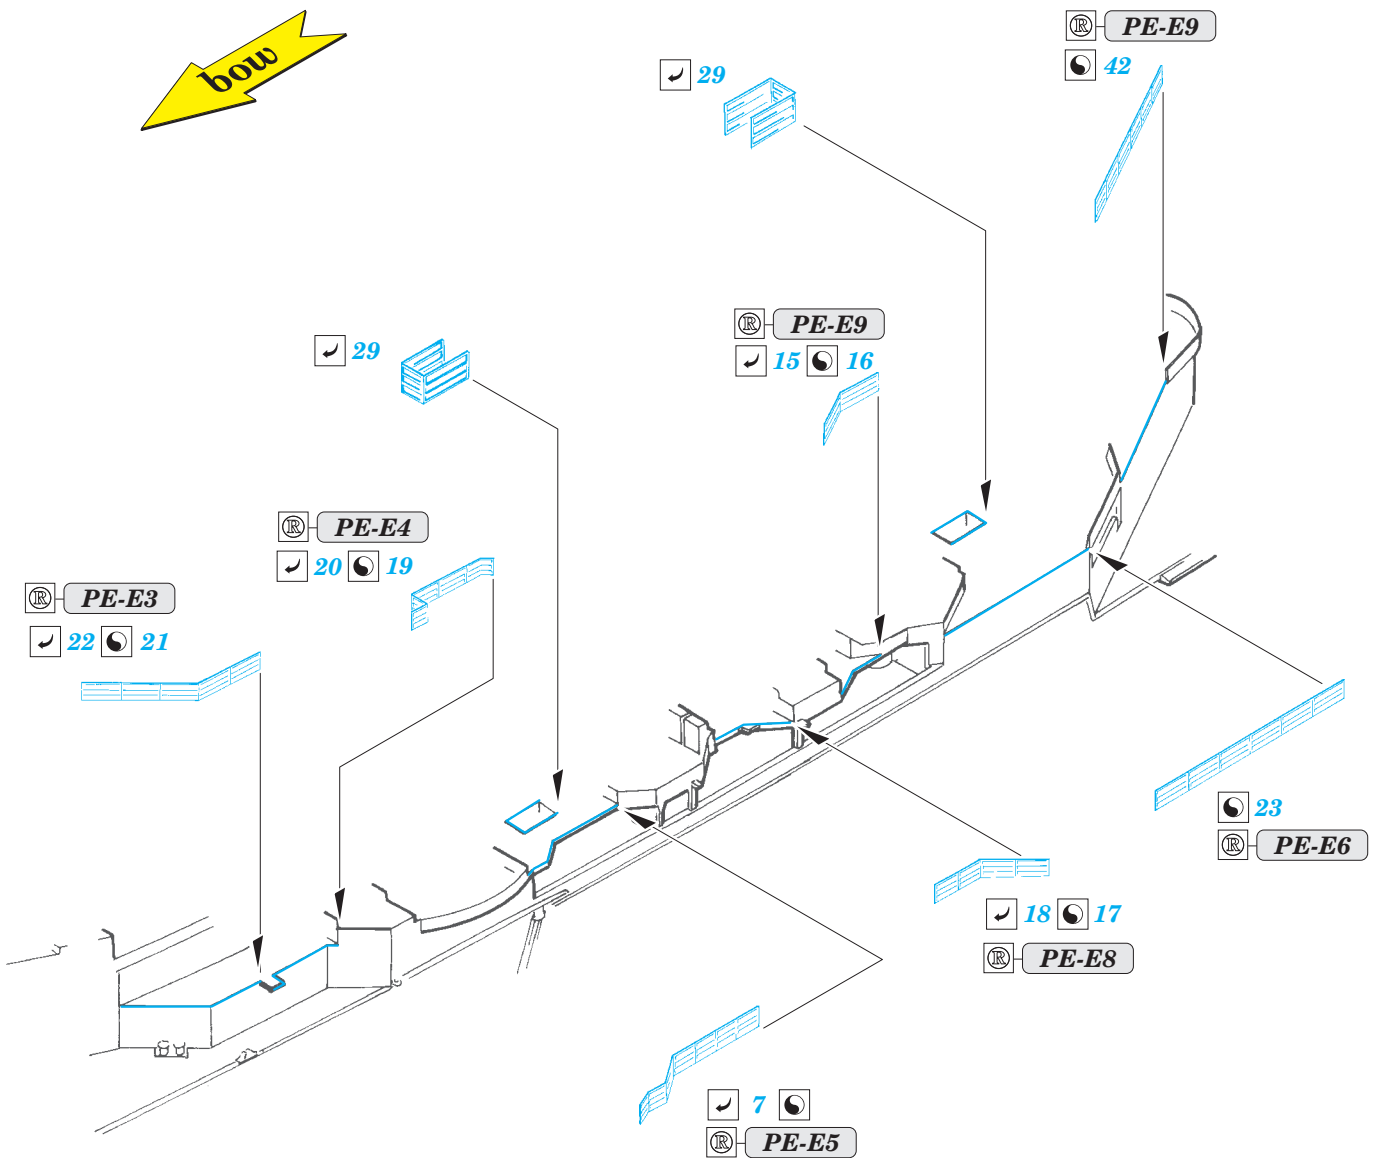

PE-D20

HMS Hood pt.4 life rafts 1/200

eduard

detail set for 1/200 TRUMPETER No. 03710 kit • sada detailů pro stavebnici 1/200 TRUMPETER No. 03710

53 190

- ★ APPLY EXPRESS MASK AND PAINT BEFORE GLUING
POUŽIT EXPRESS MASK NABARVIT PŘED SLEPENÍM
 - ☉ SYMMETRICAL ASSEMBLY
SYMETRICKÁ MONTÁŽ
 - REMOVE
ODSTRANIT
 - ▨ GRIND
OBROUSIT
 - ⊘ DRILL HOLE
VRTAT OTVOR
 - 1 COLORED ETCHED PARTS
LEPTANÉ BAREVNÉ DÍLY
 - 1 ETCHED PARTS
LEPTANÉ NEBAREVNÉ DÍLY
 - 1 ORIGINAL KIT PARTS
PŮVODNÍ DÍLY STAVEBNICE
- ↘ BEND
OHNOUT
 - ? OPTION
VOLBA
 - Ⓜ REPLACE
NAHRADIT