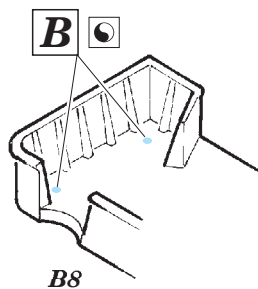

ORIGINAL KIT PARTS
PŮVODNÍ DÍLY STAVEBNICE

PHOTO-ETCHED PARTS
LEPTANÉ DÍLY

PARTS TO BE REMOVED
DÍLY K ODSTRANĚNÍ

FILL
TMELIT

6 pcs.

3 pcs.

2 pcs.

2 pcs.

A 3 pcs. ADO

B 6 pcs.

SLS

C 10 pcs.

ALO

D 2 pcs.

CS

PE-A41

B ? **C** ? **D** ?

2 pcs.

F 2 pcs. **PPD**

E 8 pcs.

Related products: 53187 HMS Hood pt. 1 AA guns & rocket launchers 1/200

Related products: 53189 HMS Hood pt. 3 railings 1/200

Related products: 53190 HMS Hood pt. 4 life rafts 1/200