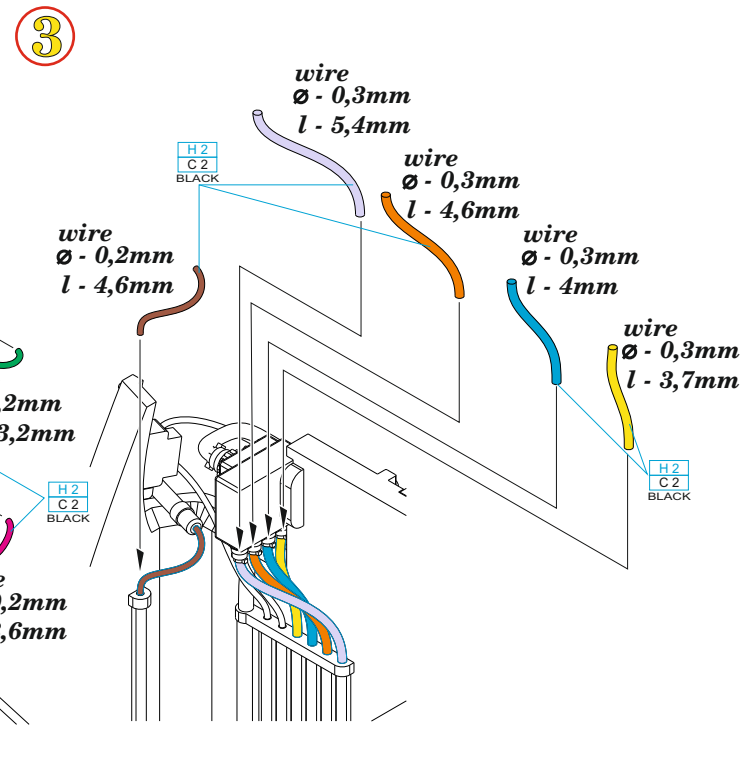

Tento výrobek obsahuje leptané a odlévané detaily pro úpravu a vylepšení plastického modelu. Při výběru sady kovových detailů zkontrolujte, zda je určena pro model, který chcete upravit. Model, pro který je sada určena, je uveden u názvu výrobku. Pro přesnou aplikaci kovových a odlévaných dílů může být zapotřebí upravit díly upravovaného modelu. **POZOR!** Sada obsahuje malé ostré díly. Pracujte ve větrané a dobře osvětlené místnosti. Doporučujeme použití ochranných brýlí. Tento výrobek není vhodný pro děti mladší 14 let.

eduard
435 21 Obrnice 170
Czech Republic
www.eduard.com

www.eduard.com
49,95

648 857

Mi-24V cockpit turquoise
for Eduard/Zvezda kit - pro stavebnici Eduard/Zvezda

1/48

BEST ~~BRASS~~ RESIN AROUND!

- SYMMETRICAL ASSEMBLY / SYMETRICKÁ MONTÁŽ
- REMOVE / ODSTRANIT
- BEND / OHNOUT
- GRIND / OBROUSIT
- OPTION / VOLBA
- DRILL HOLE / VRTAT OTVOR
- REPLACE / NAHRADIT

D**E****F****G****1****2****3**

H**1****2****3****E****H**