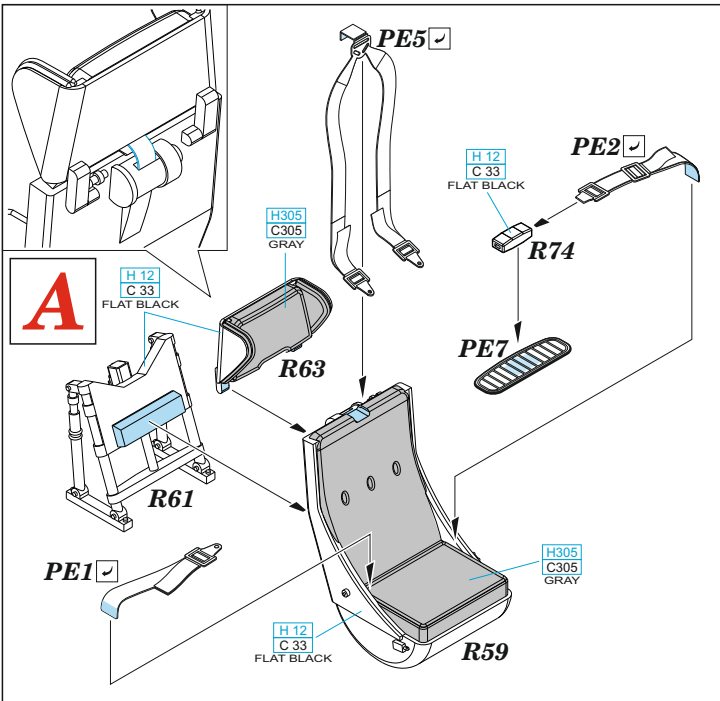

Tento výrobek obsahuje leptané a odlévané detaily pro úpravu a vylepšení plastického modelu. Při výběru sady kovových detailů zkontrolujte, zda je určena pro model, který chcete upravit. Model, pro který je sada určena, je uveden u názvu výrobku. Pro přesnou aplikaci kovových a odlévaných dílů může být zapotřebí upravit díly upravovaného modelu. **POZOR!** Sada obsahuje malé ostré díly. Pracujte ve větrané a dobře osvětlené místnosti. Doporučujeme použití ochranných brýlí. Tento výrobek není vhodný pro děti mladší 14 let.

eduard
435 21 Obrnice 170
Czech Republic
www.eduard.com

www.eduard.com
49,95

648 857

Mi-24V cockpit turquoise
for Eduard/Zvezda kit - pro stavebnici Eduard/Zvezda

1/48

BEST ~~BRASS~~ RESIN AROUND!

- SYMMETRICAL ASSEMBLY / SYMETRICKÁ MONTÁŽ
- REMOVE / ODSTRANIT
- BEND / OHNOUT
- GRIND / OBROUSIT
- OPTION / VOLBA
- DRILL HOLE / VRTAT OTVOR
- REPLACE / NAHRADIT

D**E****F****G****1****2****3**

H**1****2****3****E****H**