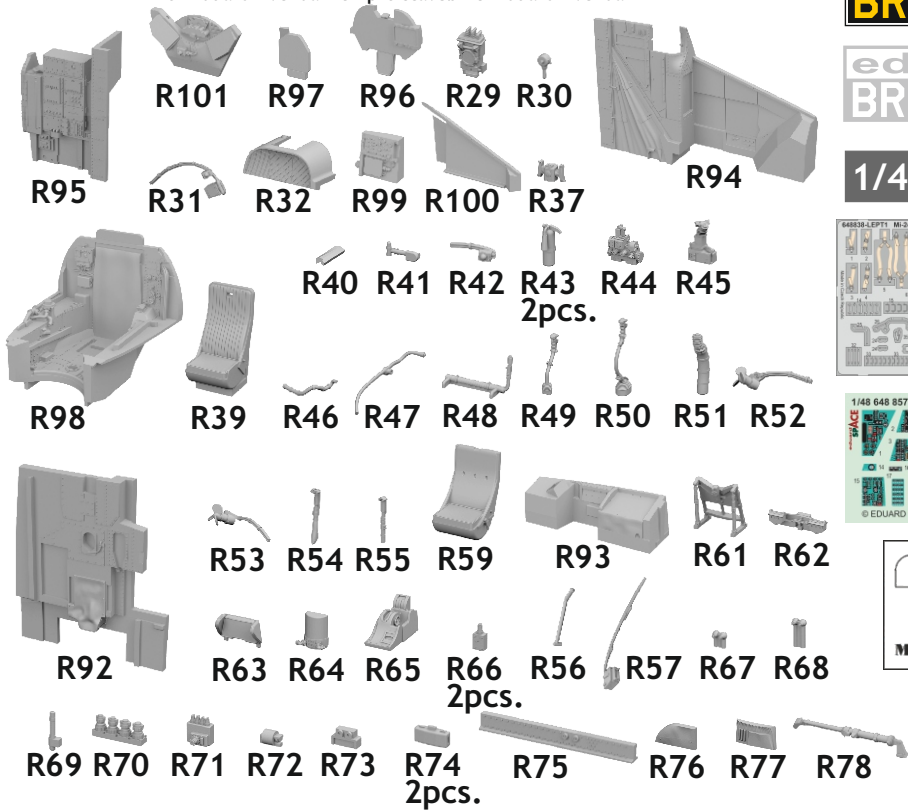

648 857 Mi-24V cockpit turquoise

for Eduard/Zvezda kit - pro stavebnici Eduard/Zvezda

1/48 scale

COLOURS

GSI Creos (GUNZE)					
AQUEOUS	Mr.COLOR				
H 2	C 2	BLACK	H 51	C 11	LIGHT GULL GRAY
H 3	C 3	RED	H 85	C 45	SAIL COLOR
H 4	C 4	YELLOW	H305	C305	GRAY
H 8	C 8	SILVER	H316	C316	WHITE
H 12	C 33	FLAT BLACK	H337	C337	GRAYISH BLUE
H 45	C323	LIGHT BLUE			
H 47	C 41	RED BROWN			

This product contains metal and resin detail parts for upgrading scale plastic models. When selecting this set make sure that it is for the kit mentioned in product name as these sets are made specifically for that kit. When upgrading the model some cutting or corrections may be necessary for parts to fit accurately. **WARNING!** This set contains small and sharp parts. Work carefully in a ventilated and well-lit room. Safety glasses are recommended. This product is not suitable for children below 14 years of age.

Tento výrobek obsahuje leptané a odlévané detaily pro úpravu a vylepšení plastického modelu. Při výběru sady kovových detailů zkontrolujte, zda je určena pro model, který chcete upravit. Model, pro který je sada určena, je uveden u názvu výrobku. Pro přesnou aplikaci kovových a odlévaných dílů může být zapotřebí upravit díly upravovaného modelu. **POZOR!** Sada obsahuje malé ostré díly. Pracujte ve větrané a dobře osvětlené místnosti. Doporučujeme použití ochranných brýlí. Tento výrobek není vhodný pro děti mladší 14 let.