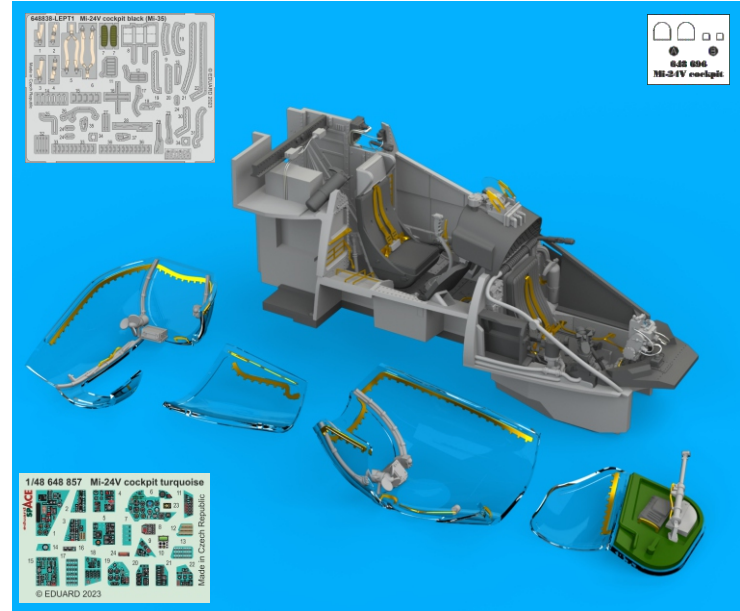

This product contains metal and resin detail parts for upgrading scale plastic models. When selecting this set make sure that it is for the kit mentioned in product name as these sets are made specifically for that kit. When upgrading the model some cutting or corrections may be necessary for parts to fit accurately. **WARNING!** This set contains small and sharp parts. Work carefully in a ventilated and well-lit room. Safety glasses are recommended. This product is not suitable for children below 14 years of age.

Tento výrobek obsahuje leptané a odlévané detaily pro úpravu a vylepšení plastického modelu. Při výběru sady kovových detailů zkontrolujte, zda je určena pro model, který chcete upravit. Model, pro který je sada určena, je uveden u názvu výrobku. Pro přesnou aplikaci kovových a odlévaných dílů může být zapotřebí upravit díly upravovaného modelu. **POZOR!** Sada obsahuje malé ostré díly. Pracujte ve větrané a dobře osvětlené místnosti. Doporučujeme použití ochranných brýlí. Tento výrobek není vhodný pro děti mladší 14 let.

eduard
435 21 Obrnice 170
Czech Republic
www.eduard.com

www.eduard.com
49,95

648 857

Mi-24V cockpit turquoise
for Eduard/Zvezda kit - pro stavebnici Eduard/Zvezda

1/48

BEST ~~BRASS~~ RESIN AROUND!

- SYMMETRICAL ASSEMBLY / SYMETRICKÁ MONTÁŽ
- REMOVE / ODSTRANIT
- BEND / OHNOUT
- GRIND / OBROUSIT
- OPTION / VOLBA
- DRILL HOLE / VRTAT OTVOR
- REPLACE / NAHRADIT

D**E****F****G****1****2****3**

H**1****2****3****E****H**