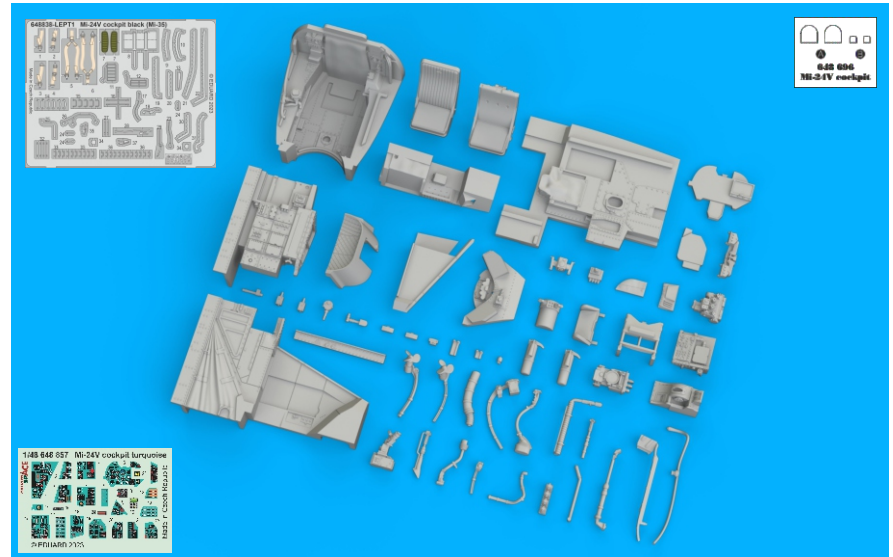

eduard
435 21 Obrnice 170
Czech Republic
www.eduard.com

www.eduard.com
49,95

648 857

Mi-24V cockpit turquoise
for Eduard/Zvezda kit - pro stavebnici Eduard/Zvezda

1/48

BEST ~~BRASS~~ RESIN AROUND!

- SYMMETRICAL ASSEMBLY / SYMETRICKÁ MONTÁŽ
- REMOVE / ODSTRANIT
- BEND / OHNOUT
- GRIND / OBROUSIT
- OPTION / VOLBA
- DRILL HOLE / VRTAT OTVOR
- REPLACE / NAHRADIT

D**E****F****G****1****2****3**

H**1****2****3****E****H**