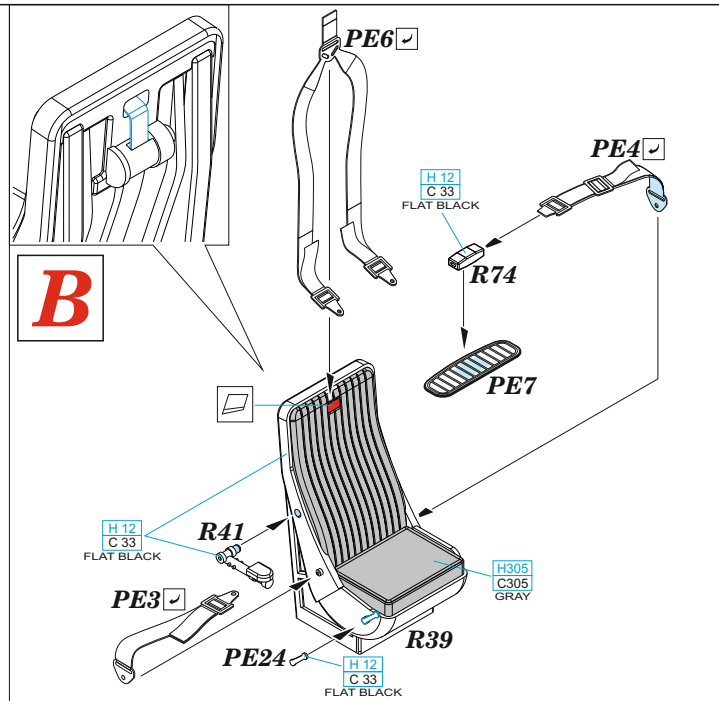

eduard
435 21 Obrnice 170
Czech Republic
www.eduard.com

www.eduard.com
49,95

648 857

Mi-24V cockpit turquoise
for Eduard/Zvezda kit - pro stavebnici Eduard/Zvezda

1/48

BEST ~~BRASS~~ RESIN AROUND!

- SYMMETRICAL ASSEMBLY / SYMETRICKÁ MONTÁŽ
- REMOVE / ODSTRANIT
- BEND / OHNOUT
- GRIND / OBROUSIT
- OPTION / VOLBA
- DRILL HOLE / VRTAT OTVOR
- REPLACE / NAHRADIT