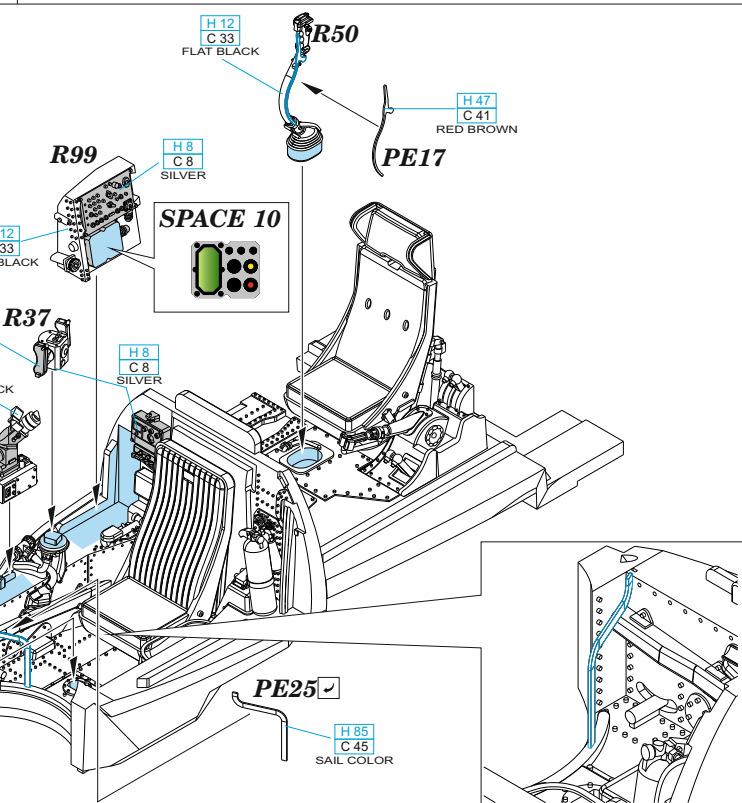

eduard
435 21 Obrnice 170
Czech Republic
www.eduard.com

www.eduard.com
49,95

648 857

Mi-24V cockpit turquoise
for Eduard/Zvezda kit - pro stavebnici Eduard/Zvezda

1/48

BEST ~~BRASS~~ RESIN AROUND!

- SYMMETRICAL ASSEMBLY / SYMETRICKÁ MONTÁŽ
- REMOVE / ODSTRANIT
- BEND / OHNOUT
- GRIND / OBROUSIT
- OPTION / VOLBA
- DRILL HOLE / VRTAT OTVOR
- REPLACE / NAHRADIT