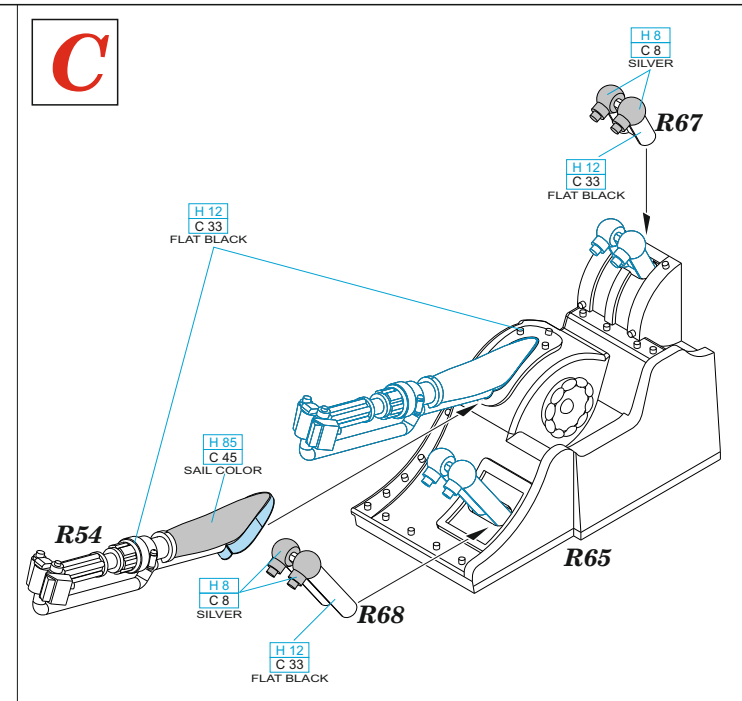

Tento výrobek obsahuje leptané a odlévané detaily pro úpravu a vylepšení plastického modelu. Při výběru sady kovových detailů zkontrolujte, zda je určena pro model, který chcete upravit. Model, pro který je sada určena, je uveden u názvu výrobku. Pro přesnou aplikaci kovových a odlévaných dílů může být zapotřebí upravit díly upravovaného modelu. **POZOR!** Sada obsahuje malé ostré díly. Pracujte ve větrané a dobře osvětlené místnosti. Doporučujeme použití ochranných brýlí. Tento výrobek není vhodný pro děti mladší 14 let.

eduard
435 21 Obrnice 170
Czech Republic
www.eduard.com

www.eduard.com
49,95

648 857

Mi-24V cockpit turquoise
for Eduard/Zvezda kit - pro stavebnici Eduard/Zvezda

1/48

BEST ~~BRASS~~ RESIN AROUND!

- SYMMETRICAL ASSEMBLY / SYMETRICKÁ MONTÁŽ
- REMOVE / ODSTRANIT
- BEND / OHNOUT
- GRIND / OBROUSIT
- OPTION / VOLBA
- DRILL HOLE / VRTAT OTVOR
- REPLACE / NAHRADIT

D**E****F****G****1****2****3**

H**1****2****3****E****H**