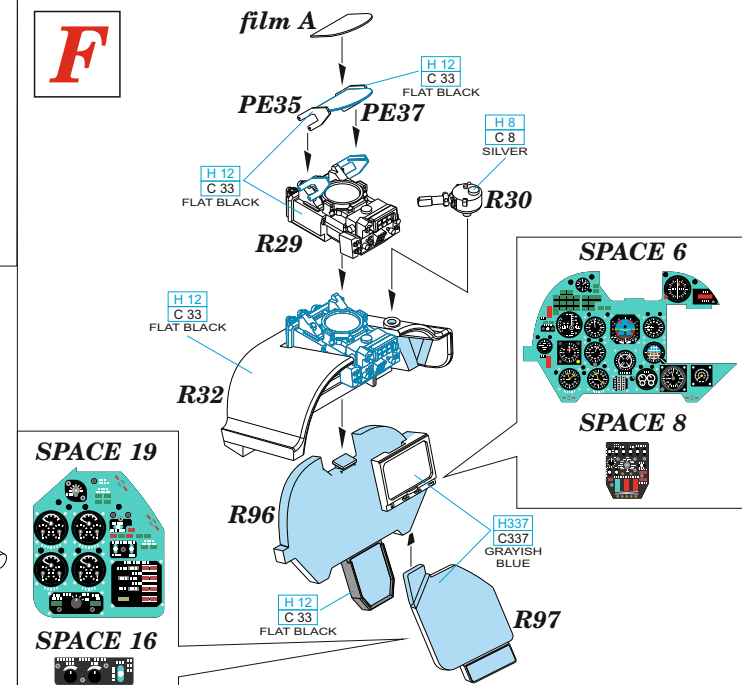

Tento výrobek obsahuje leptané a odlévané detaily pro úpravu a vylepšení plastického modelu. Při výběru sady kovových detailů zkontrolujte, zda je určena pro model, který chcete upravit. Model, pro který je sada určena, je uveden u názvu výrobku. Pro přesnou aplikaci kovových a odlévaných dílů může být zapotřebí upravit díly upravovaného modelu. **POZOR!** Sada obsahuje malé ostré díly. Pracujte ve větrané a dobře osvětlené místnosti. Doporučujeme použití ochranných brýlí. Tento výrobek není vhodný pro děti mladší 14 let.

eduard
435 21 Obrnice 170
Czech Republic
www.eduard.com

www.eduard.com
49,95

648 857

Mi-24V cockpit turquoise
for Eduard/Zvezda kit - pro stavebnici Eduard/Zvezda

1/48

BEST ~~BRASS~~ RESIN AROUND!

- SYMMETRICAL ASSEMBLY / SYMETRICKÁ MONTÁŽ
- REMOVE / ODSTRANIT
- BEND / OHNOUT
- GRIND / OBROUSIT
- OPTION / VOLBA
- DRILL HOLE / VRTAT OTVOR
- REPLACE / NAHRADIT

D**E****F****G****1****2****3**

H**1****2****3****E****H**