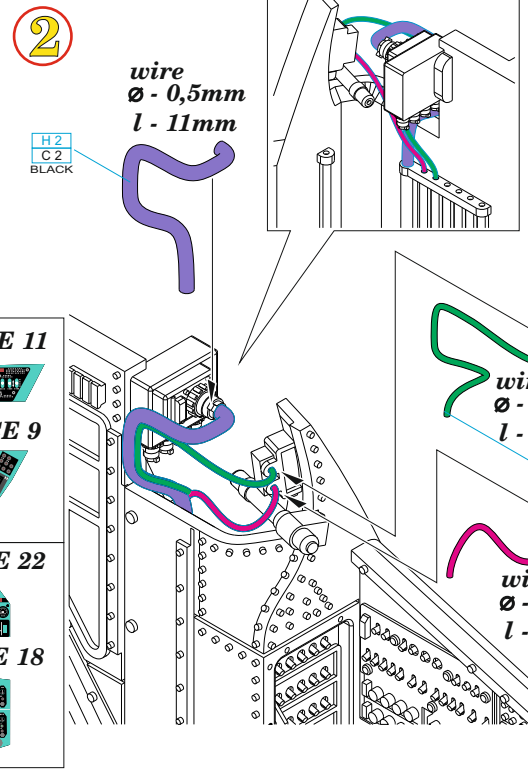

Tento výrobek obsahuje leptané a odlévané detaily pro úpravu a vylepšení plastického modelu. Při výběru sady kovových detailů zkontrolujte, zda je určena pro model, který chcete upravit. Model, pro který je sada určena, je uveden u názvu výrobku. Pro přesnou aplikaci kovových a odlévaných dílů může být zapotřebí upravit díly upravovaného modelu. **POZOR!** Sada obsahuje malé ostré díly. Pracujte ve větrané a dobře osvětlené místnosti. Doporučujeme použití ochranných brýlí. Tento výrobek není vhodný pro děti mladší 14 let.

eduard
435 21 Obrnice 170
Czech Republic
www.eduard.com

www.eduard.com
49,95

648 857

Mi-24V cockpit turquoise
for Eduard/Zvezda kit - pro stavebnici Eduard/Zvezda

1/48

BEST ~~BRASS~~ RESIN AROUND!

- SYMMETRICAL ASSEMBLY / SYMETRICKÁ MONTÁŽ
- REMOVE / ODSTRANIT
- BEND / OHNOUT
- GRIND / OBROUSIT
- OPTION / VOLBA
- DRILL HOLE / VRTAT OTVOR
- REPLACE / NAHRADIT

D**E****F****G****1****2****3**

H**1****2****3****E****H**