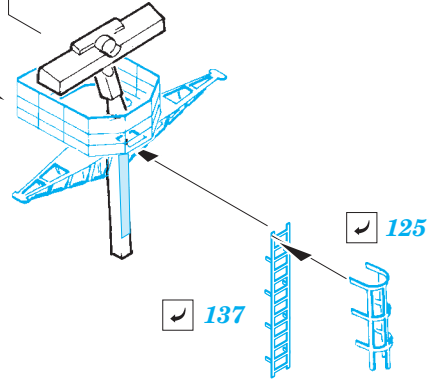

ORIGINAL KIT PARTS
PŮVODNÍ DÍLY STAVEBNICE

PHOTO-ETCHED PARTS
LEPTANÉ DÍLY

PARTS TO BE REMOVED
DÍLY K ODSTRANĚNÍ

FILL
TMELIT

step# 1

step# 2

step# 3

✓ 164
 Ⓜ 81D

final assembly

47C, 48C

Related products: 53 137 HMS Illustrious flight deck 1/350