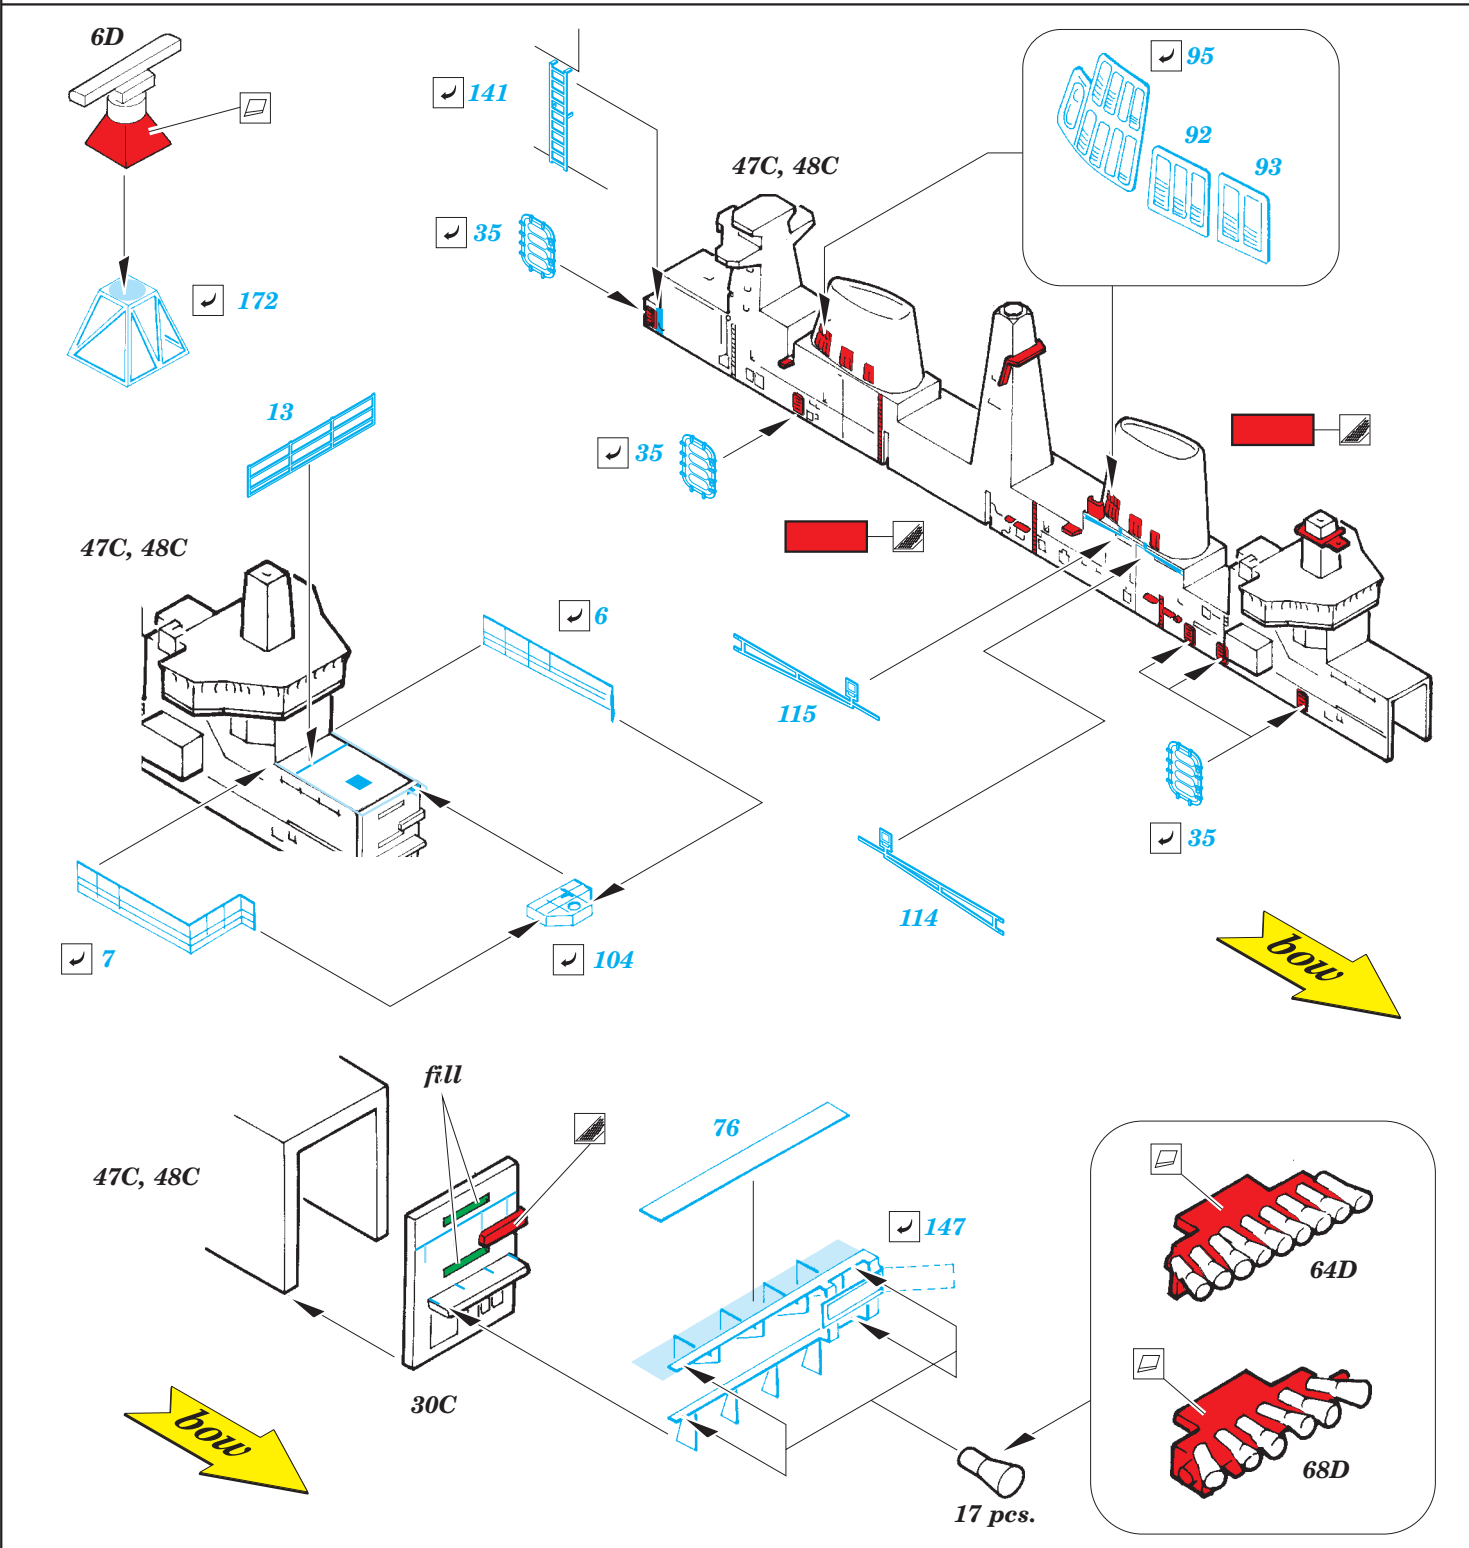

HMS Illustrious superstructure 1/350

eduard

detail set for 1/350 AIRFIX No. A14201 kit • sada detailů pro stavebnici 1/350 AIRFIX No. A14201

53 136

- APPLY EXPRESS MASK AND PAINT BEFORE GLUING
POUŽIT EXPRESS MASK NABARVIT PŘED SLEPENÍM
- SYMMETRICAL ASSEMBLY
SYMETRICKÁ MONTÁŽ
- REMOVE
ODSTRANIT
- GRIND
OBROUSIT
- DRILL HOLE
VRTÁT OTVOR
- BEND
OHNOUT
- OPTION
VOLBA
- REPLACE
NAHRADIT
- COLORED ETCHED PARTS
LEPTANÉ BAREVNÉ DÍLY
- ETCHED PARTS
LEPTANÉ NEBAREVNÉ DÍLY
- ORIGINAL KIT PARTS
PŮVODNÍ DÍLY STAVEBNICE

ORIGINAL KIT PARTS
PŮVODNÍ DÍLY STAVEBNICE

PHOTO-ETCHED PARTS
LEPTANÉ DÍLY

PARTS TO BE REMOVED
DÍLY K ODSTRANĚNÍ

FILL
TMELIT

step# 1

step# 2

step# 3

✓ 164
 Ⓜ 81D