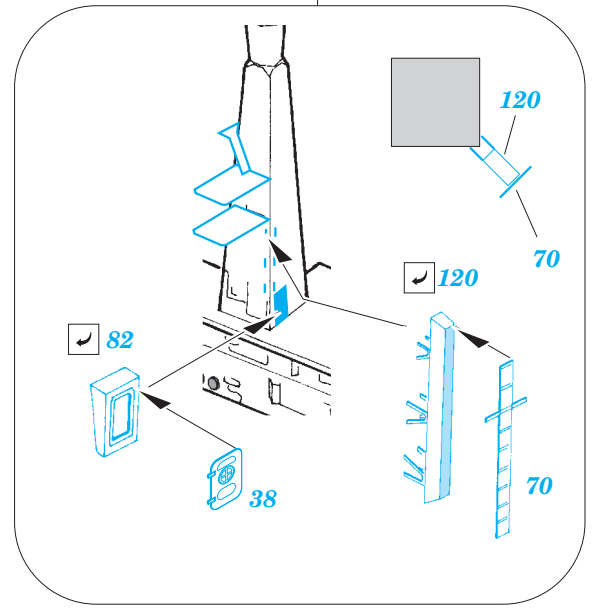

ORIGINAL KIT PARTS
PŮVODNÍ DÍLY STAVEBNICE

PHOTO-ETCHED PARTS
LEPTANÉ DÍLY

PARTS TO BE REMOVED
DÍLY K ODSTRANĚNÍ

FILL
TMELIT

step# 1

step# 2

step# 3

✓ 164
 Ⓜ 81D

final assembly

47C, 48C

Related products: 53 137 HMS Illustrious flight deck 1/350