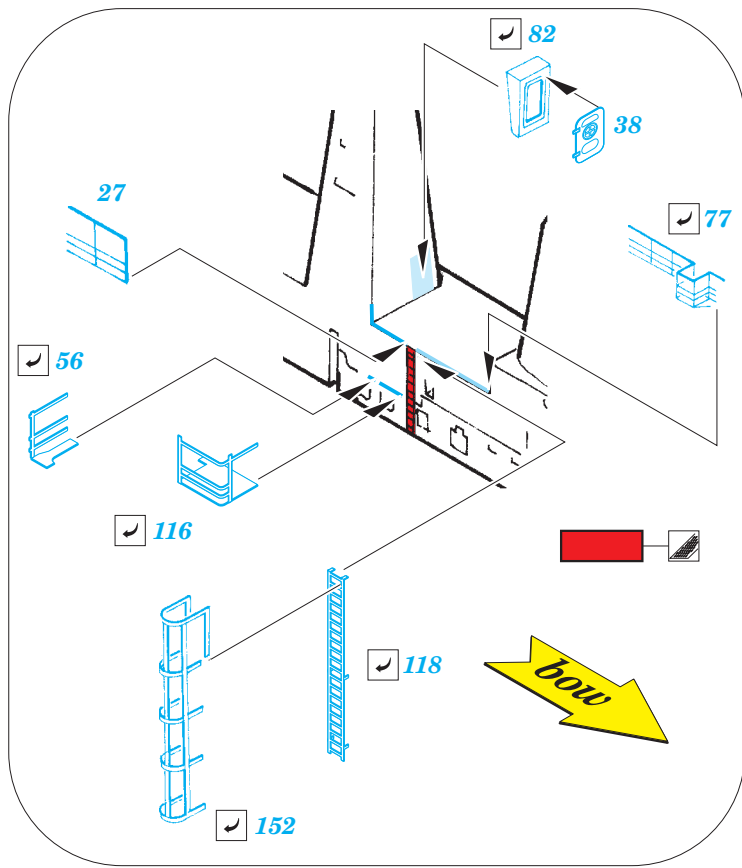

ORIGINAL KIT PARTS
PŮVODNÍ DÍLY STAVEBNICE

PHOTO-ETCHED PARTS
LEPTANÉ DÍLY

PARTS TO BE REMOVED
DÍLY K ODSTRANĚNÍ

FILL
TMELIT

step# 1

step# 2

step# 3

✓ 164
 Ⓜ 81D

final assembly

47C, 48C

Related products: 53 137 HMS Illustrious flight deck 1/350