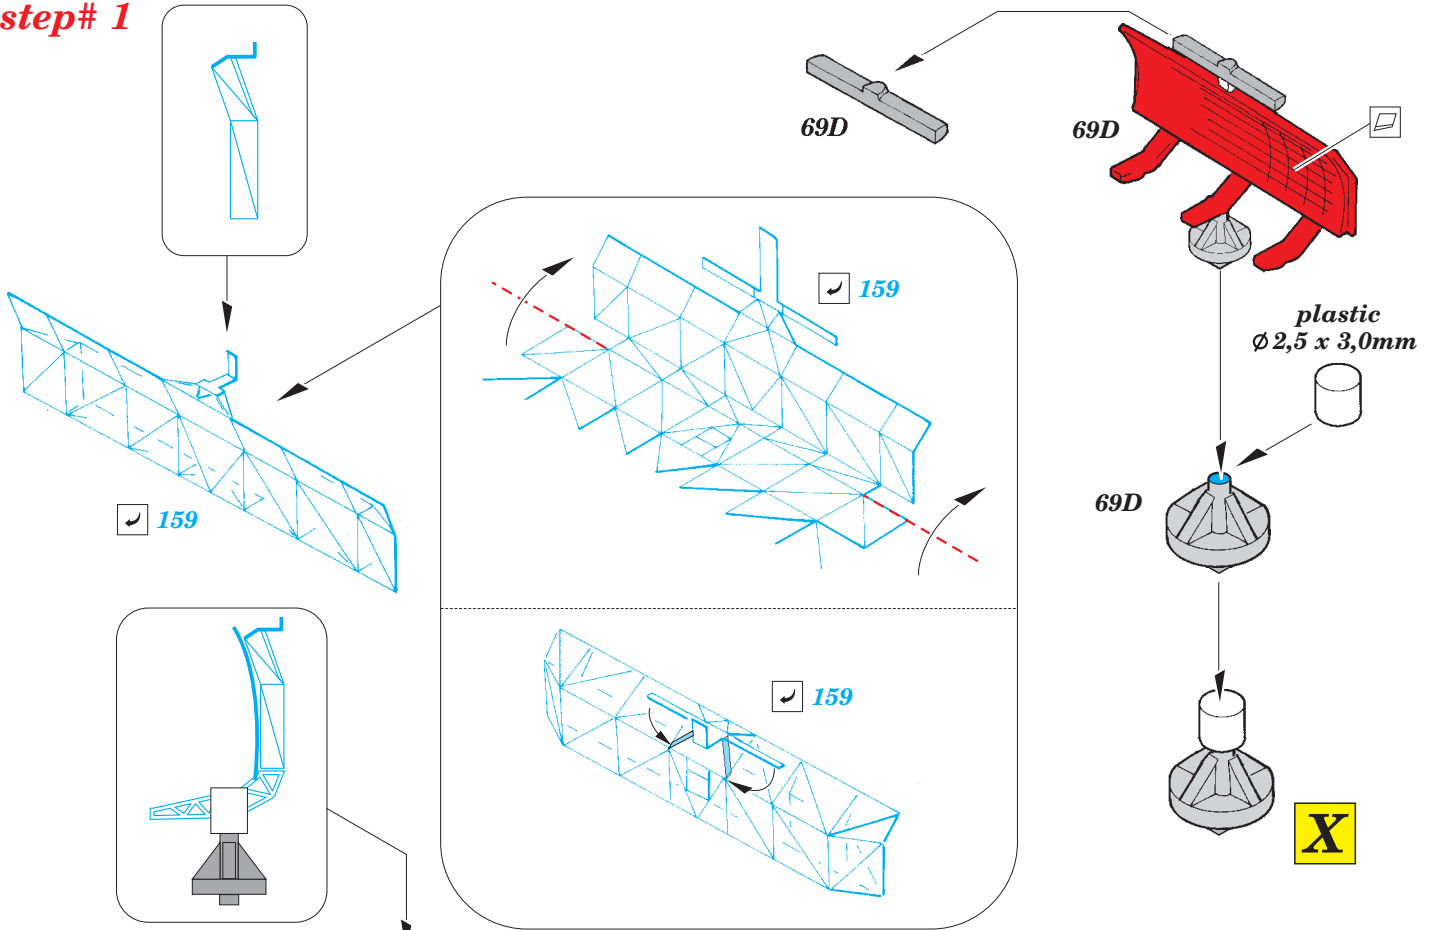

HMS Illustrious superstructure 1/350

eduard

detail set for 1/350 AIRFIX No. A14201 kit • sada detailů pro stavebnici 1/350 AIRFIX No. A14201

53 136

- APPLY EXPRESS MASK AND PAINT BEFORE GLUING
POUŽIT EXPRESS MASK NABARVIT PŘED SLEPENÍM
- SYMMETRICAL ASSEMBLY
SYMETRICKÁ MONTÁŽ
- REMOVE
ODSTRANIT
- GRIND
OBROUSIT
- DRILL HOLE
VRTÁT OTVOR
- BEND
OHNOUT
- OPTION
VOLBA
- REPLACE
NAHRADIT
- COLORED ETCHED PARTS
LEPTANÉ BAREVNÉ DÍLY
- ETCHED PARTS
LEPTANÉ NEBAREVNÉ DÍLY
- ORIGINAL KIT PARTS
PŮVODNÍ DÍLY STAVEBNICE

ORIGINAL KIT PARTS
PŮVODNÍ DÍLY STAVEBNICE

PHOTO-ETCHED PARTS
LEPTANÉ DÍLY

PARTS TO BE REMOVED
DÍLY K ODSTRANĚNÍ

FILL
TMELIT

step# 1

step# 2

step# 3

✓ 164
 Ⓜ 81D

final assembly

47C, 48C

Related products: 53 137 HMS Illustrious flight deck 1/350