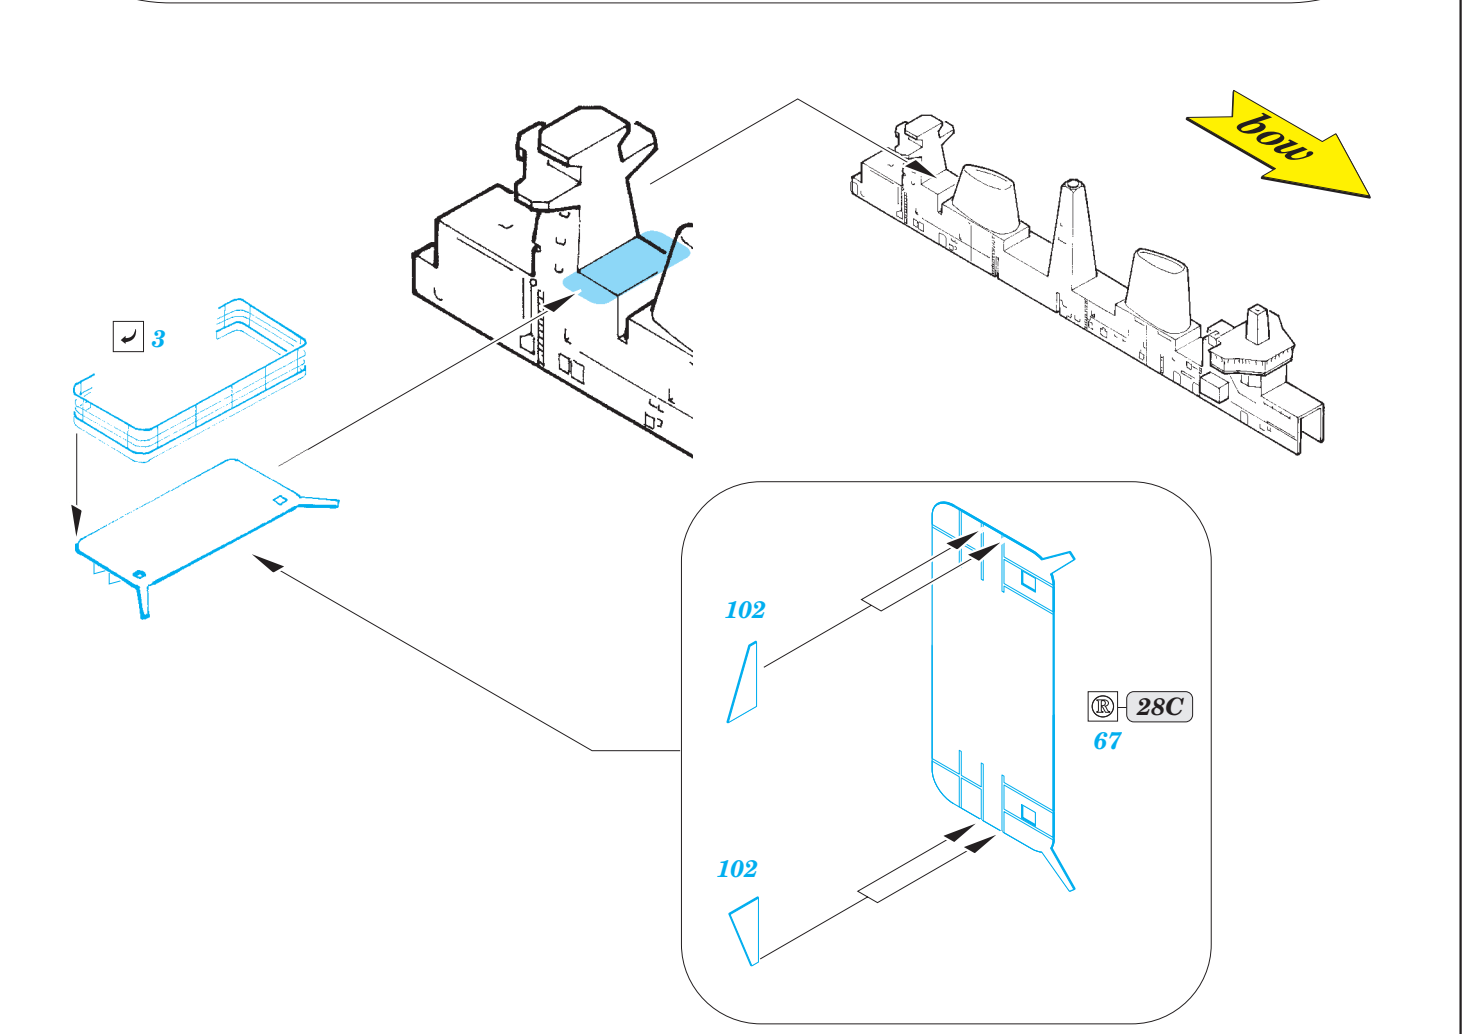

ORIGINAL KIT PARTS
PŮVODNÍ DÍLY STAVEBNICE

PHOTO-ETCHED PARTS
LEPTANÉ DÍLY

PARTS TO BE REMOVED
DÍLY K ODSTRANĚNÍ

FILL
TMELIT

step# 1

step# 2

step# 3

✓ 164
 Ⓜ 81D

final assembly

47C, 48C

Related products: 53 137 HMS Illustrious flight deck 1/350