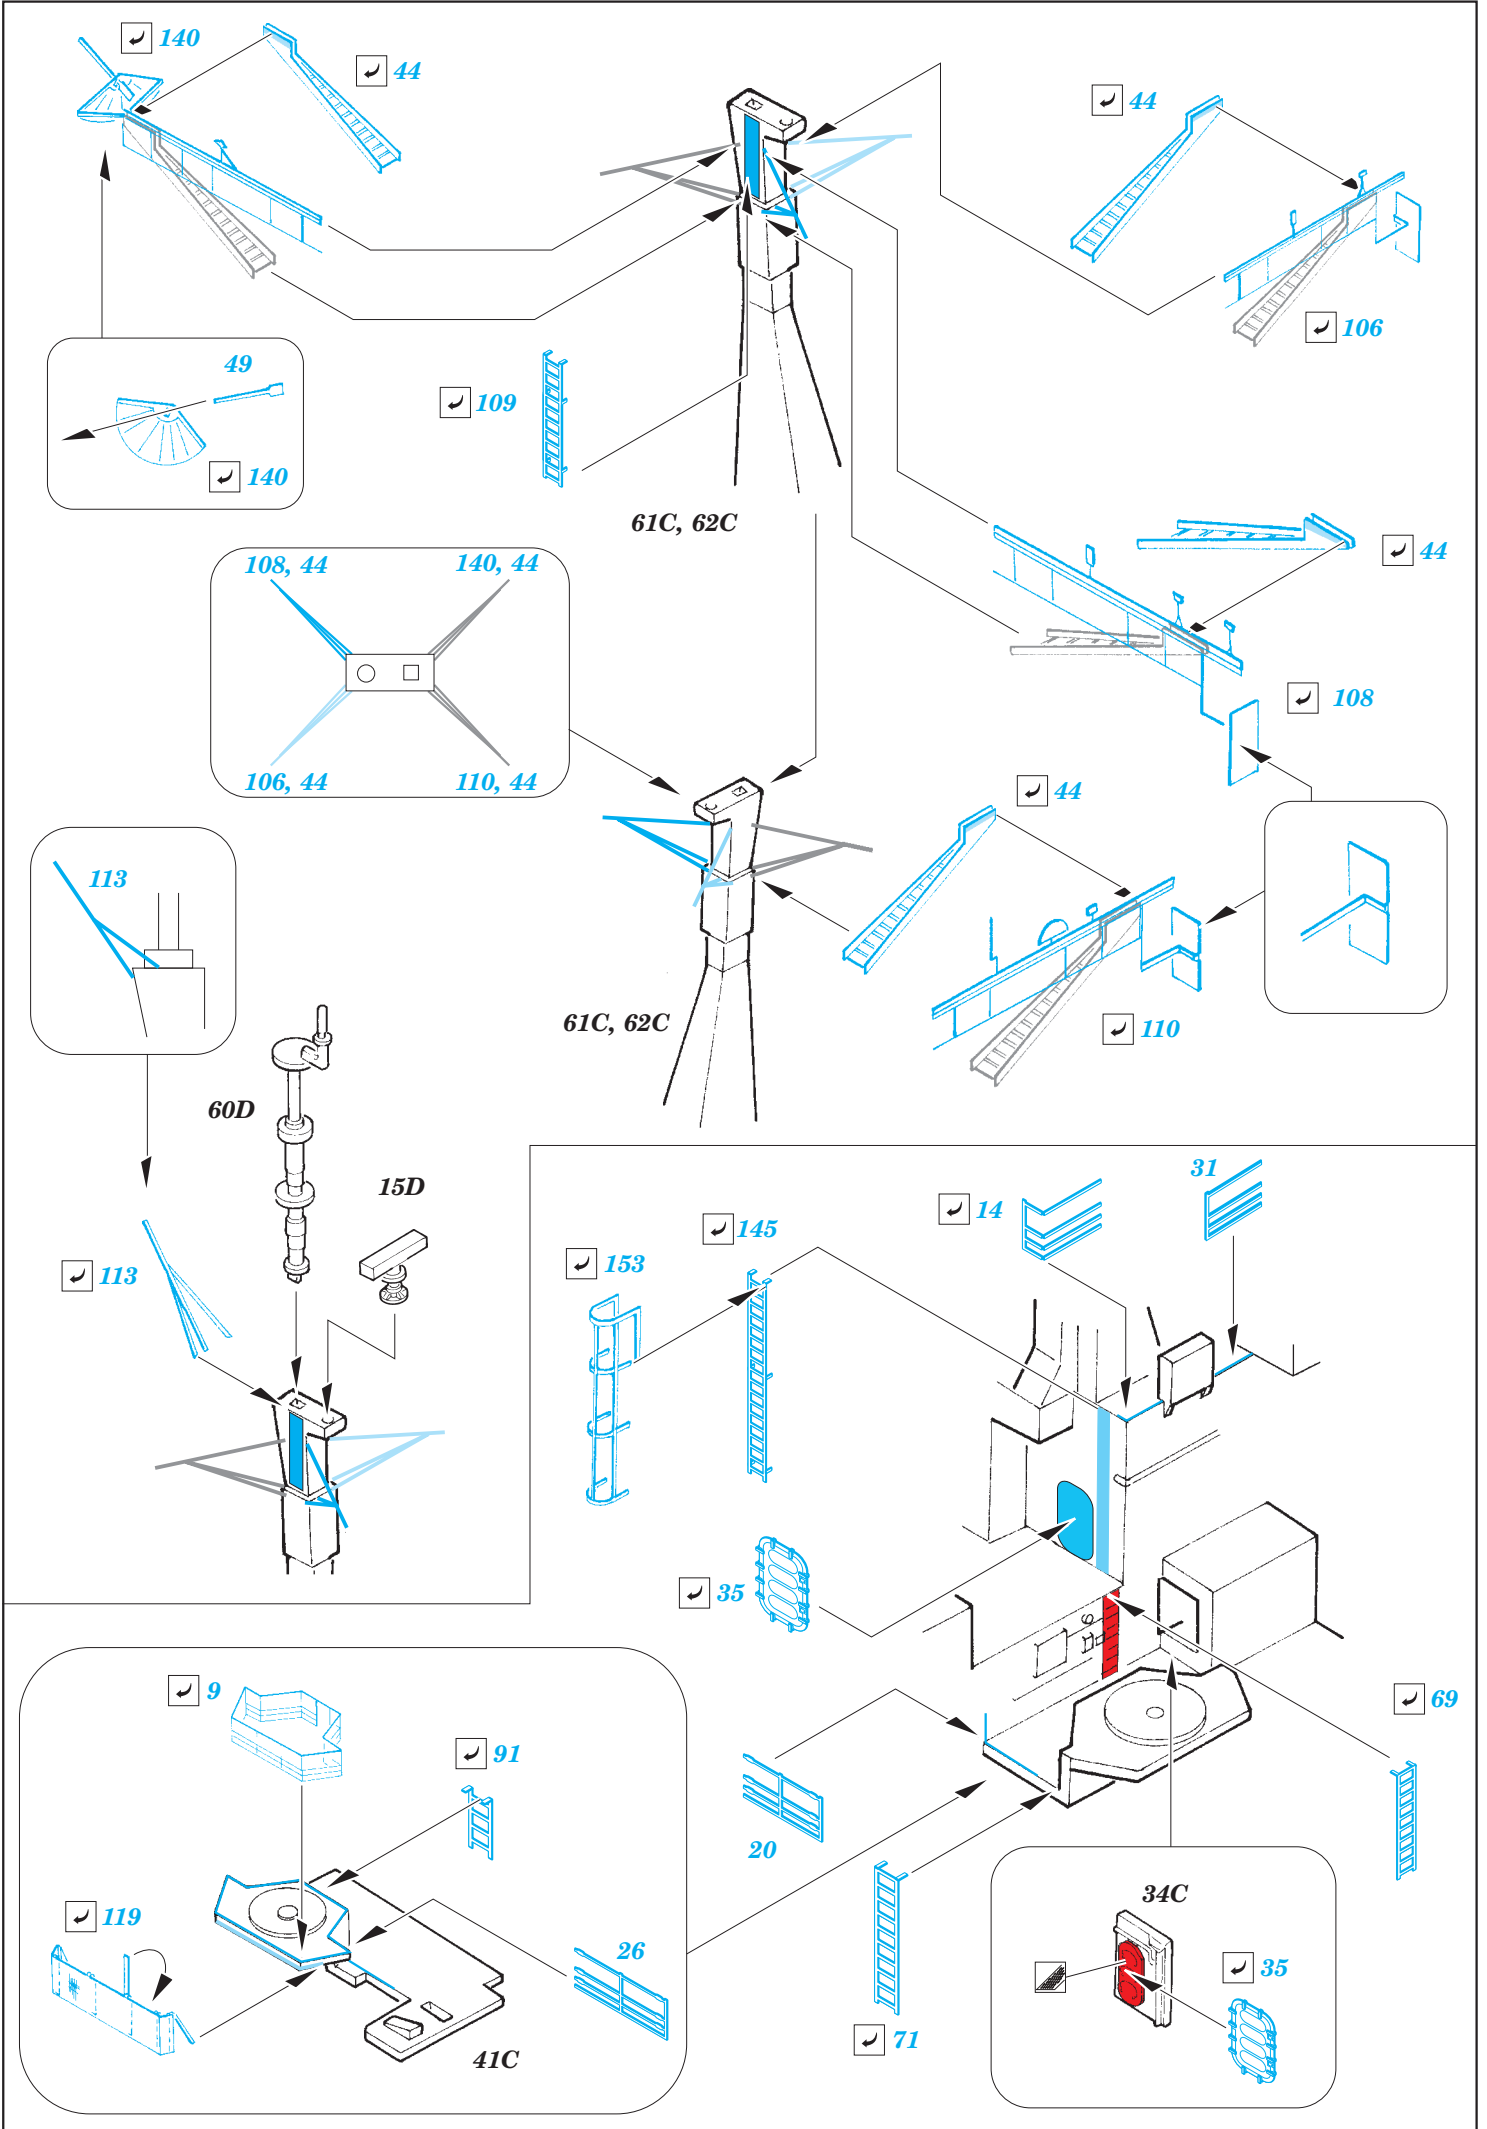

HMS Illustrious superstructure 1/350

eduard

detail set for 1/350 AIRFIX No. A14201 kit • sada detailů pro stavebnici 1/350 AIRFIX No. A14201

53 136

- APPLY EXPRESS MASK AND PAINT BEFORE GLUING
POUŽIT EXPRESS MASK NABARVIT PŘED SLEPENÍM
- SYMMETRICAL ASSEMBLY
SYMETRICKÁ MONTÁŽ
- REMOVE
ODSTRANIT
- GRIND
OBROUSIT
- DRILL HOLE
VRTÁT OTVOR
- BEND
OHNOUT
- OPTION
VOLBA
- REPLACE
NAHRADIT
- COLORED ETCHED PARTS
LEPTANÉ BAREVNÉ DÍLY
- ETCHED PARTS
LEPTANÉ NEBAREVNÉ DÍLY
- ORIGINAL KIT PARTS
PŮVODNÍ DÍLY STAVEBNICE

ORIGINAL KIT PARTS
PŮVODNÍ DÍLY STAVEBNICE

PHOTO-ETCHED PARTS
LEPTANÉ DÍLY

PARTS TO BE REMOVED
DÍLY K ODSTRANĚNÍ

FILL
TMELIT

step# 1

step# 2

step# 3

✓ 164
 Ⓜ 81D

final assembly

47C, 48C

Related products: 53 137 HMS Illustrious flight deck 1/350