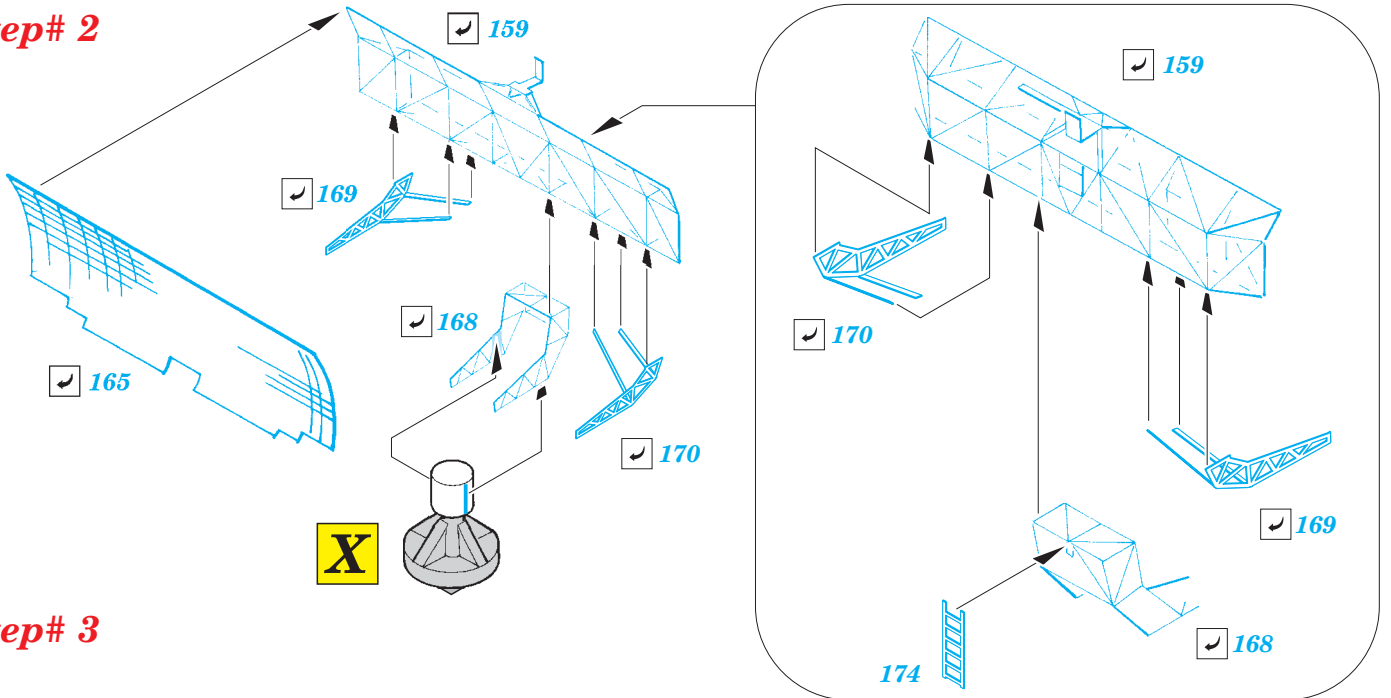

HMS Illustrious superstructure 1/350

eduard

detail set for 1/350 AIRFIX No. A14201 kit • sada detailů pro stavebnici 1/350 AIRFIX No. A14201

53 136

- APPLY EXPRESS MASK AND PAINT BEFORE GLUING
POUŽIT EXPRESS MASK NABARVIT PŘED SLEPENÍM
- SYMMETRICAL ASSEMBLY
SYMETRICKÁ MONTÁŽ
- REMOVE
ODSTRANIT
- GRIND
OBROUSIT
- DRILL HOLE
VRTÁT OTVOR
- BEND
OHNOUT
- OPTION
VOLBA
- REPLACE
NAHRADIT
- COLORED ETCHED PARTS
LEPTANÉ BAREVNÉ DÍLY
- ETCHED PARTS
LEPTANÉ NEBAREVNÉ DÍLY
- ORIGINAL KIT PARTS
PŮVODNÍ DÍLY STAVEBNICE

ORIGINAL KIT PARTS
PŮVODNÍ DÍLY STAVEBNICE

PHOTO-ETCHED PARTS
LEPTANÉ DÍLY

PARTS TO BE REMOVED
DÍLY K ODSTRANĚNÍ

FILL
TMELIT

step# 1

step# 2

step# 3

✓ 164
 Ⓜ 81D

final assembly

47C, 48C

Related products: 53 137 HMS Illustrious flight deck 1/350