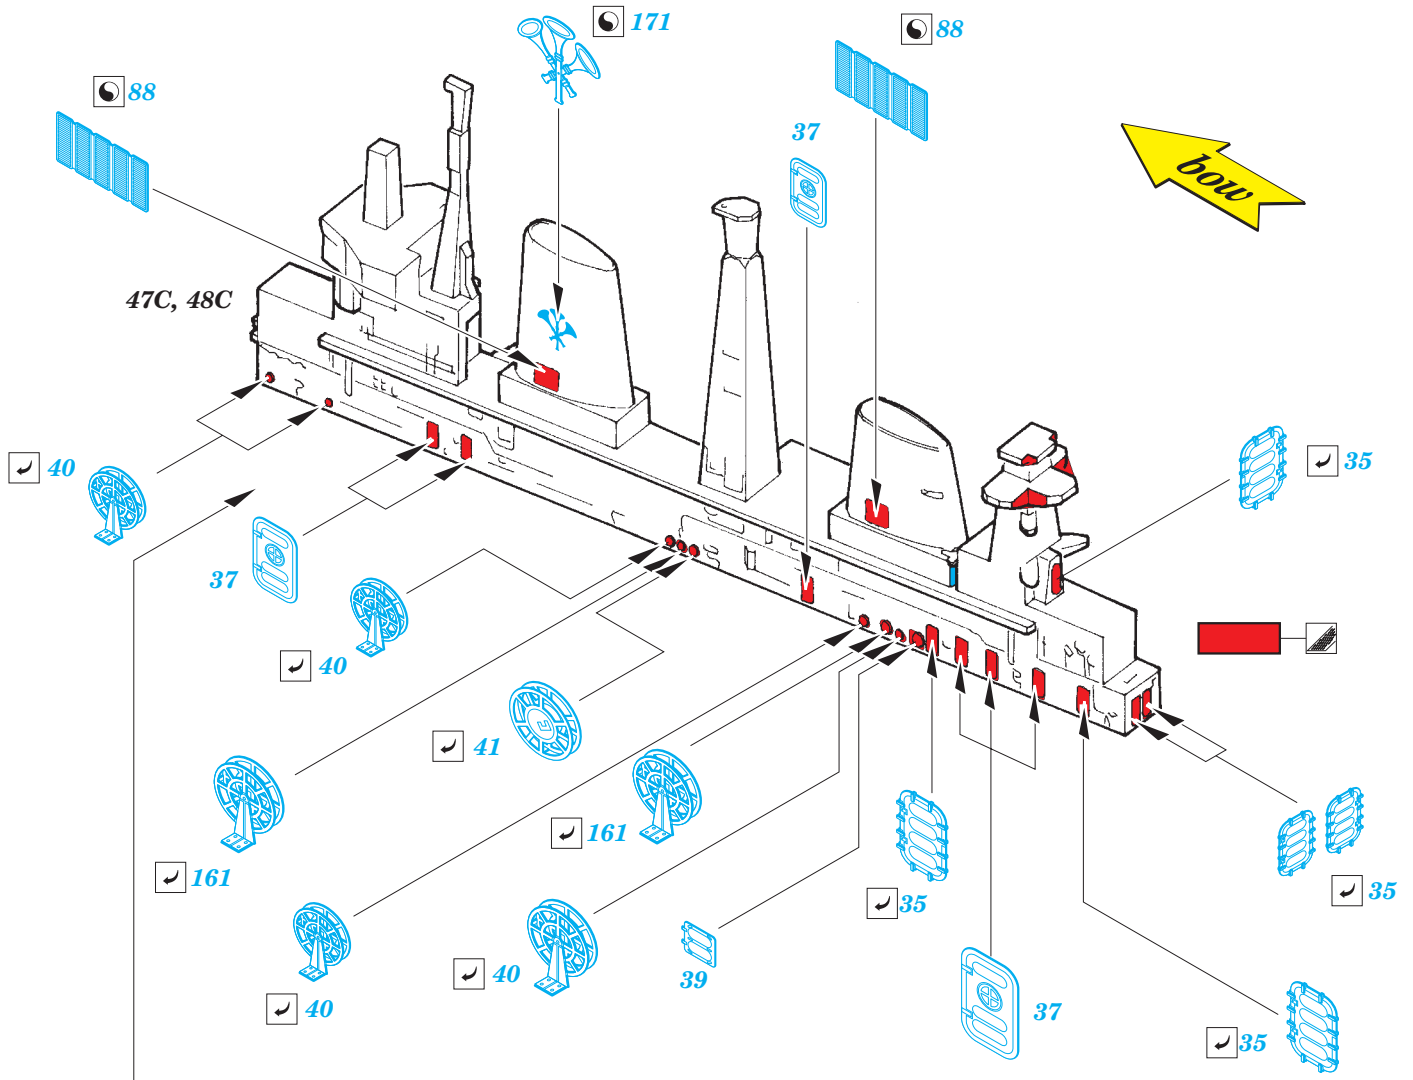

HMS Illustrious superstructure 1/350

eduard

detail set for 1/350 AIRFIX No. A14201 kit • sada detailů pro stavebnici 1/350 AIRFIX No. A14201

53 136

- APPLY EXPRESS MASK AND PAINT BEFORE GLUING
POUŽIT EXPRESS MASK NABARVIT PŘED SLEPENÍM
- SYMMETRICAL ASSEMBLY
SYMETRICKÁ MONTÁŽ
- REMOVE
ODSTRANIT
- GRIND
OBROUSIT
- DRILL HOLE
VRTÁT OTVOR
- BEND
OHNOUT
- OPTION
VOLBA
- REPLACE
NAHRADIT
- COLORED ETCHED PARTS
LEPTANÉ BAREVNÉ DÍLY
- ETCHED PARTS
LEPTANÉ NEBAREVNÉ DÍLY
- ORIGINAL KIT PARTS
PŮVODNÍ DÍLY STAVEBNICE

ORIGINAL KIT PARTS
PŮVODNÍ DÍLY STAVEBNICE

PHOTO-ETCHED PARTS
LEPTANÉ DÍLY

PARTS TO BE REMOVED
DÍLY K ODSTRANĚNÍ

FILL
TMELIT

step# 1

step# 2

step# 3

✓ 164
 Ⓜ 81D

final assembly

47C, 48C

Related products: 53 137 HMS Illustrious flight deck 1/350