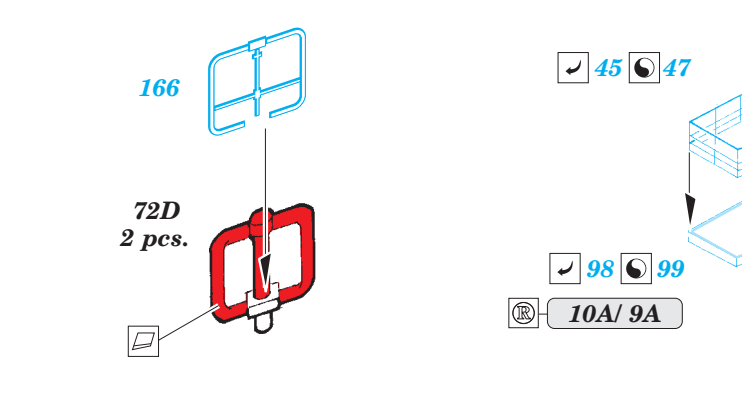

HMS Illustrious superstructure 1/350

eduard

detail set for 1/350 AIRFIX No. A14201 kit • sada detailů pro stavebnici 1/350 AIRFIX No. A14201

53 136

- APPLY EXPRESS MASK AND PAINT BEFORE GLUING
POUŽIT EXPRESS MASK NABARVIT PŘED SLEPENÍM
- SYMMETRICAL ASSEMBLY
SYMETRICKÁ MONTÁŽ
- REMOVE
ODSTRANIT
- GRIND
OBROUSIT
- DRILL HOLE
VRTÁT OTVOR
- BEND
OHNOUT
- OPTION
VOLBA
- REPLACE
NAHRADIT
- COLORED ETCHED PARTS
LEPTANÉ BAREVNÉ DÍLY
- ETCHED PARTS
LEPTANÉ NEBAREVNÉ DÍLY
- ORIGINAL KIT PARTS
PŮVODNÍ DÍLY STAVEBNICE

ORIGINAL KIT PARTS
PŮVODNÍ DÍLY STAVEBNICE

PHOTO-ETCHED PARTS
LEPTANÉ DÍLY

PARTS TO BE REMOVED
DÍLY K ODSTRANĚNÍ

FILL
TMELIT

step# 1

step# 2

step# 3

✓ 164
 Ⓜ 81D

final assembly

47C, 48C

Related products: 53 137 HMS Illustrious flight deck 1/350