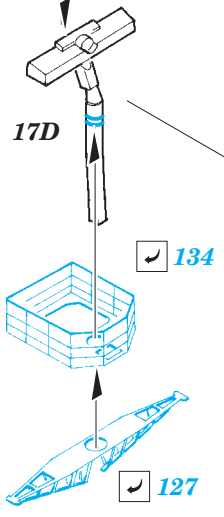

HMS Illustrious superstructure 1/350

eduard

detail set for 1/350 AIRFIX No. A14201 kit • sada detailů pro stavebnici 1/350 AIRFIX No. A14201

53 136

- APPLY EXPRESS MASK AND PAINT BEFORE GLUING
POUŽIT EXPRESS MASK NABARVIT PŘED SLEPENÍM
- SYMMETRICAL ASSEMBLY
SYMETRICKÁ MONTÁŽ
- REMOVE
ODSTRANIT
- GRIND
OBROUSIT
- DRILL HOLE
VRTÁT OTVOR
- BEND
OHNOUT
- OPTION
VOLBA
- REPLACE
NAHRADIT
- COLORED ETCHED PARTS
LEPTANÉ BAREVNÉ DÍLY
- ETCHED PARTS
LEPTANÉ NEBAREVNÉ DÍLY
- ORIGINAL KIT PARTS
PŮVODNÍ DÍLY STAVEBNICE

ORIGINAL KIT PARTS
PŮVODNÍ DÍLY STAVEBNICE

PHOTO-ETCHED PARTS
LEPTANÉ DÍLY

PARTS TO BE REMOVED
DÍLY K ODSTRANĚNÍ

FILL
TMELIT

step# 1

step# 2

step# 3

✓ 164
 Ⓜ 81D

final assembly

47C, 48C

Related products: 53 137 HMS Illustrious flight deck 1/350