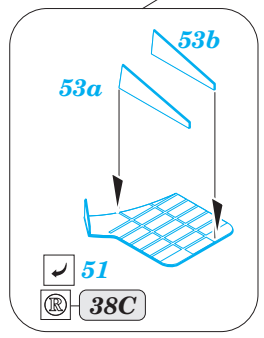

ORIGINAL KIT PARTS
PŮVODNÍ DÍLY STAVEBNICE

PHOTO-ETCHED PARTS
LEPTANÉ DÍLY

PARTS TO BE REMOVED
DÍLY K ODSTRANĚNÍ

FILL
TMELIT

step# 1

step# 2

step# 3

✓ 164
 Ⓜ 81D

final assembly

47C, 48C

Related products: 53 137 HMS Illustrious flight deck 1/350