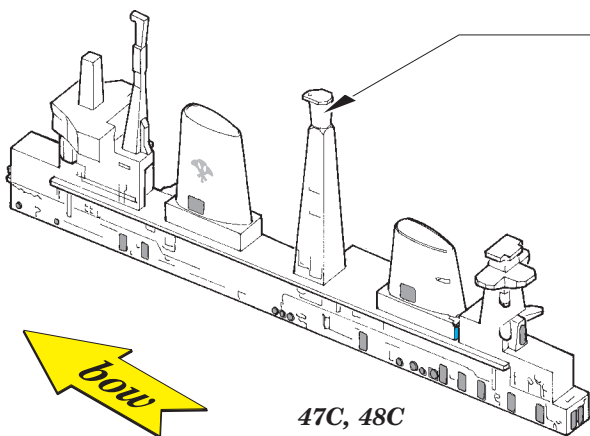

ORIGINAL KIT PARTS
PŮVODNÍ DÍLY STAVEBNICE

PHOTO-ETCHED PARTS
LEPTANÉ DÍLY

PARTS TO BE REMOVED
DÍLY K ODSTRANĚNÍ

FILL
TMELIT

step# 1

step# 2

step# 3

✓ 164
 Ⓜ 81D

final assembly

47C, 48C

Related products: 53 137 HMS Illustrious flight deck 1/350