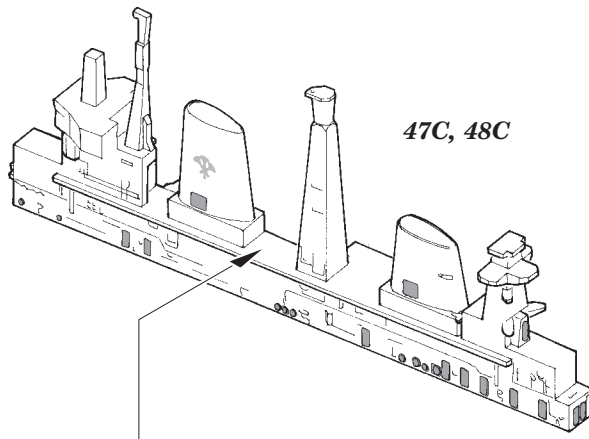

ORIGINAL KIT PARTS
PŮVODNÍ DÍLY STAVEBNICE

PHOTO-ETCHED PARTS
LEPTANÉ DÍLY

PARTS TO BE REMOVED
DÍLY K ODSTRANĚNÍ

FILL
TMELIT

step# 1

step# 2

step# 3

✓ 164
 Ⓜ 81D

final assembly

47C, 48C

Related products: 53 137 HMS Illustrious flight deck 1/350