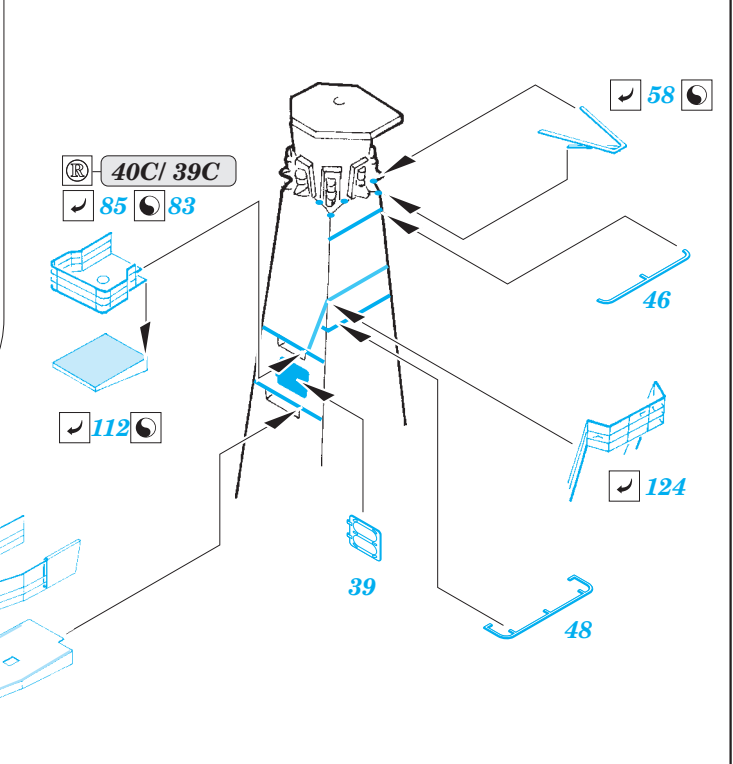

ORIGINAL KIT PARTS
PŮVODNÍ DÍLY STAVEBNICE

PHOTO-ETCHED PARTS
LEPTANÉ DÍLY

PARTS TO BE REMOVED
DÍLY K ODSTRANĚNÍ

FILL
TMELIT

step# 1

step# 2

step# 3

✓ 164
 Ⓜ 81D

final assembly

47C, 48C

Related products: 53 137 HMS Illustrious flight deck 1/350