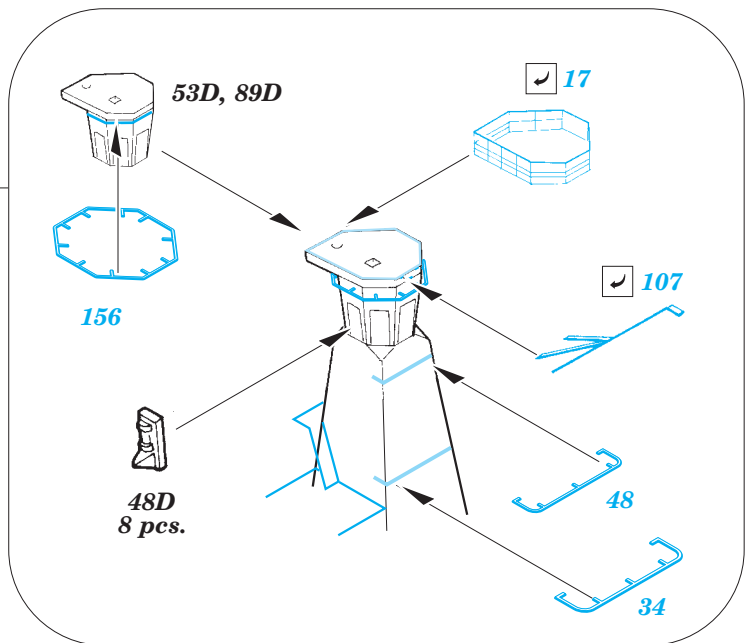

ORIGINAL KIT PARTS
PŮVODNÍ DÍLY STAVEBNICE

PHOTO-ETCHED PARTS
LEPTANÉ DÍLY

PARTS TO BE REMOVED
DÍLY K ODSTRANĚNÍ

FILL
TMELIT

step# 1

step# 2

step# 3

✓ 164
 Ⓜ 81D

final assembly

47C, 48C

Related products: 53 137 HMS Illustrious flight deck 1/350