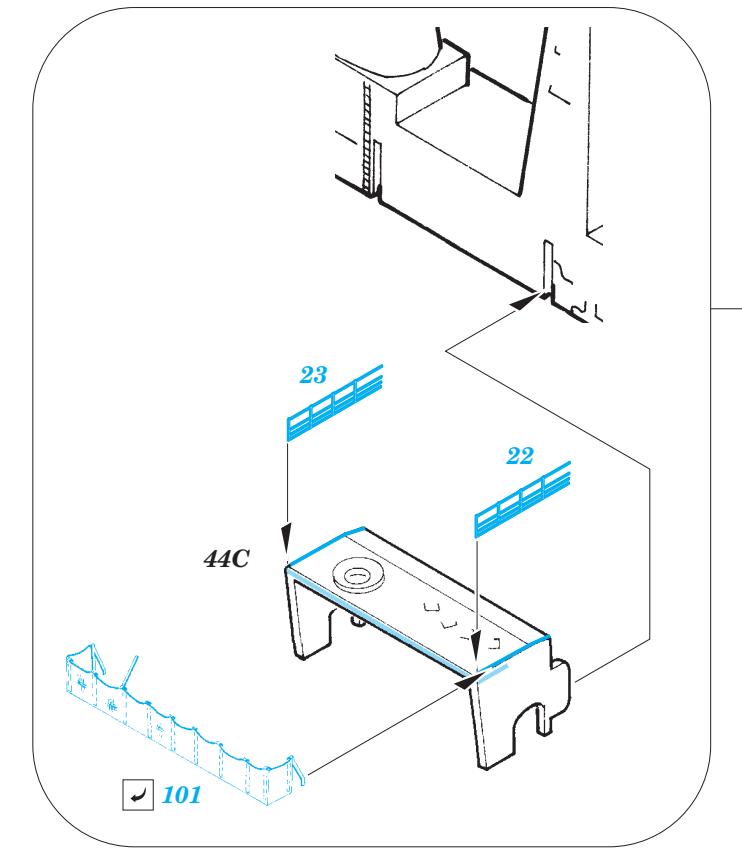

HMS Illustrious superstructure 1/350

eduard

detail set for 1/350 AIRFIX No. A14201 kit • sada detailů pro stavebnici 1/350 AIRFIX No. A14201

53 136

- APPLY EXPRESS MASK AND PAINT BEFORE GLUING
POUŽIT EXPRESS MASK NABARVIT PŘED SLEPENÍM
- SYMMETRICAL ASSEMBLY
SYMETRICKÁ MONTÁŽ
- REMOVE
ODSTRANIT
- GRIND
OBROUSIT
- DRILL HOLE
VRTÁT OTVOR
- BEND
OHNOUT
- OPTION
VOLBA
- REPLACE
NAHRADIT
- COLORED ETCHED PARTS
LEPTANÉ BAREVNÉ DÍLY
- ETCHED PARTS
LEPTANÉ NEBAREVNÉ DÍLY
- ORIGINAL KIT PARTS
PŮVODNÍ DÍLY STAVEBNICE

ORIGINAL KIT PARTS
PŮVODNÍ DÍLY STAVEBNICE

PHOTO-ETCHED PARTS
LEPTANÉ DÍLY

PARTS TO BE REMOVED
DÍLY K ODSTRANĚNÍ

FILL
TMELIT

step# 1

step# 2

step# 3

✓ 164
 Ⓜ 81D

final assembly

47C, 48C

Related products: 53 137 HMS Illustrious flight deck 1/350