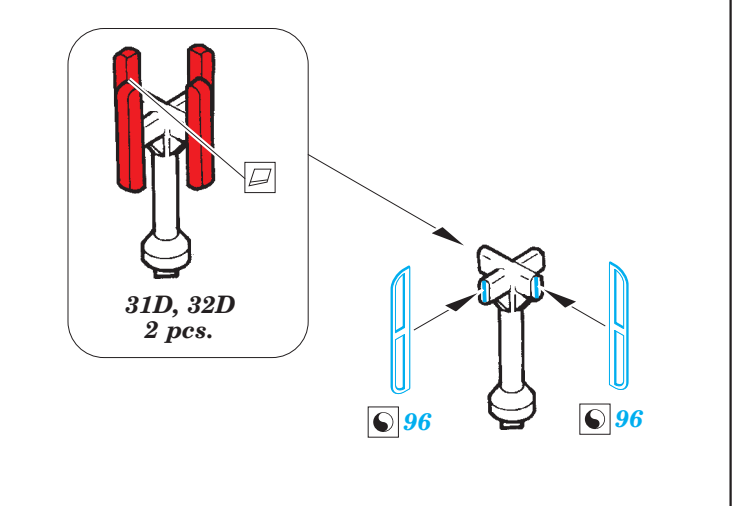

ORIGINAL KIT PARTS
PŮVODNÍ DÍLY STAVEBNICE

PHOTO-ETCHED PARTS
LEPTANÉ DÍLY

PARTS TO BE REMOVED
DÍLY K ODSTRANĚNÍ

FILL
TMELIT

step# 1

step# 2

step# 3

✓ 164
 Ⓜ 81D

final assembly

47C, 48C

Related products: 53 137 HMS Illustrious flight deck 1/350