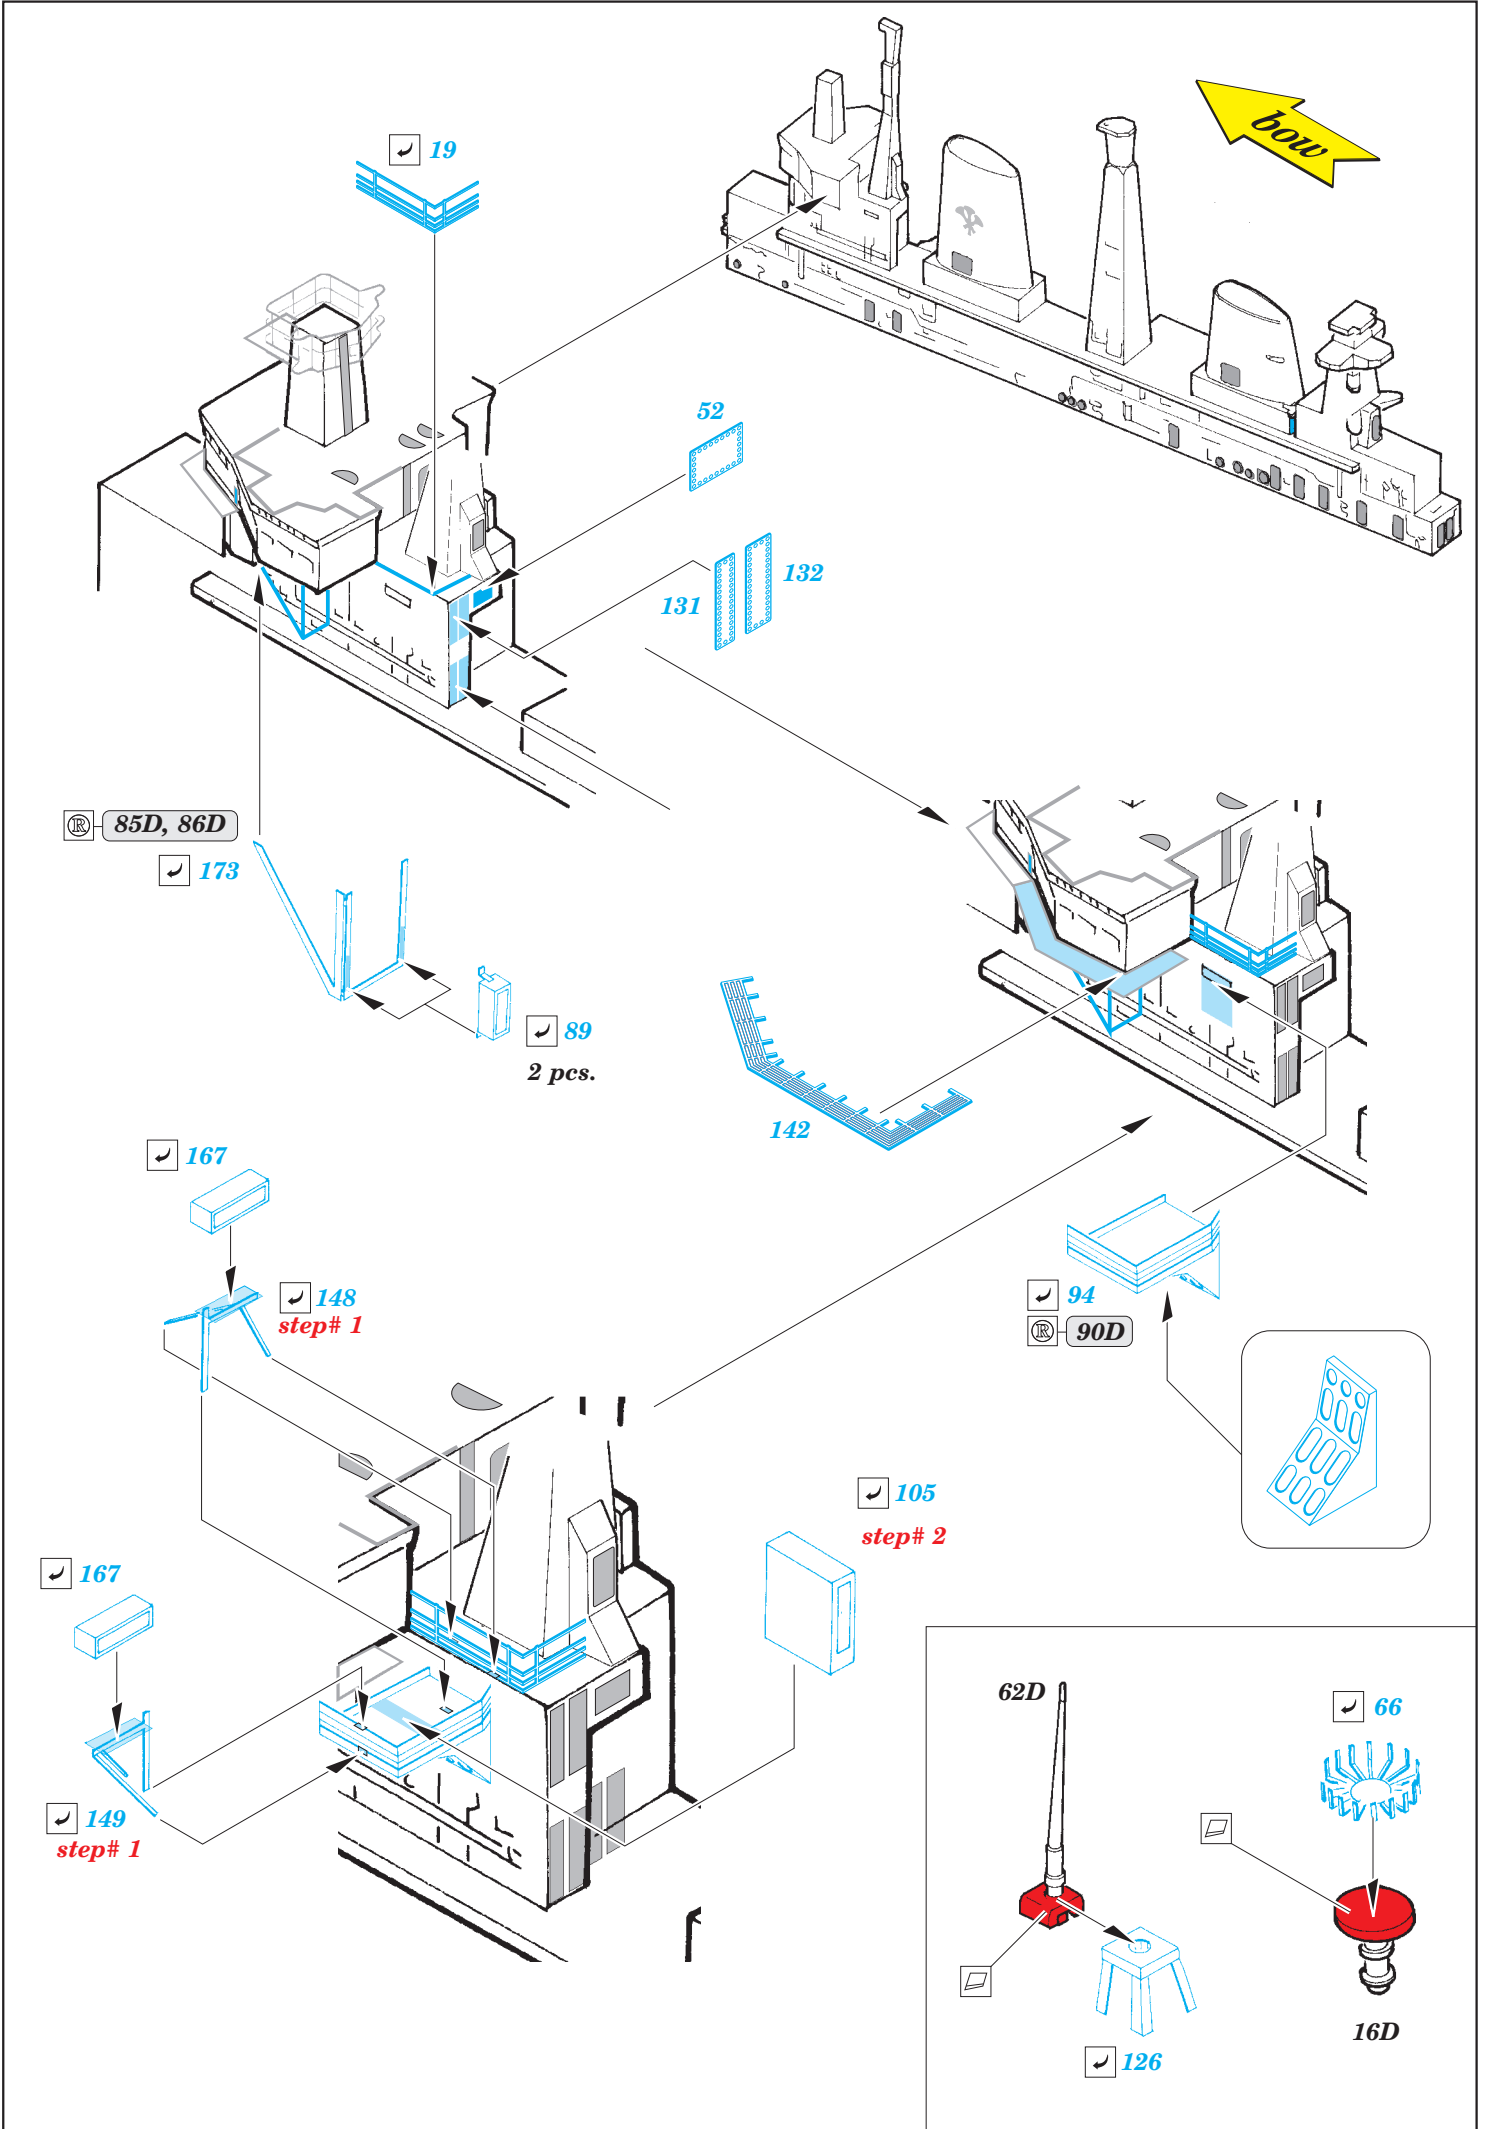

HMS Illustrious superstructure 1/350

eduard

detail set for 1/350 AIRFIX No. A14201 kit • sada detailů pro stavebnici 1/350 AIRFIX No. A14201

53 136

- APPLY EXPRESS MASK AND PAINT BEFORE GLUING
POUŽIT EXPRESS MASK NABARVIT PŘED SLEPENÍM
- SYMMETRICAL ASSEMBLY
SYMETRICKÁ MONTÁŽ
- REMOVE
ODSTRANIT
- GRIND
OBROUSIT
- DRILL HOLE
VRTÁT OTVOR
- BEND
OHNOUT
- OPTION
VOLBA
- REPLACE
NAHRADIT
- COLORED ETCHED PARTS
LEPTANÉ BAREVNÉ DÍLY
- ETCHED PARTS
LEPTANÉ NEBAREVNÉ DÍLY
- ORIGINAL KIT PARTS
PŮVODNÍ DÍLY STAVEBNICE

ORIGINAL KIT PARTS
PŮVODNÍ DÍLY STAVEBNICE

PHOTO-ETCHED PARTS
LEPTANÉ DÍLY

PARTS TO BE REMOVED
DÍLY K ODSTRANĚNÍ

FILL
TMELIT

step# 1

step# 2

step# 3

✓ 164
 Ⓜ 81D

final assembly

47C, 48C

Related products: 53 137 HMS Illustrious flight deck 1/350