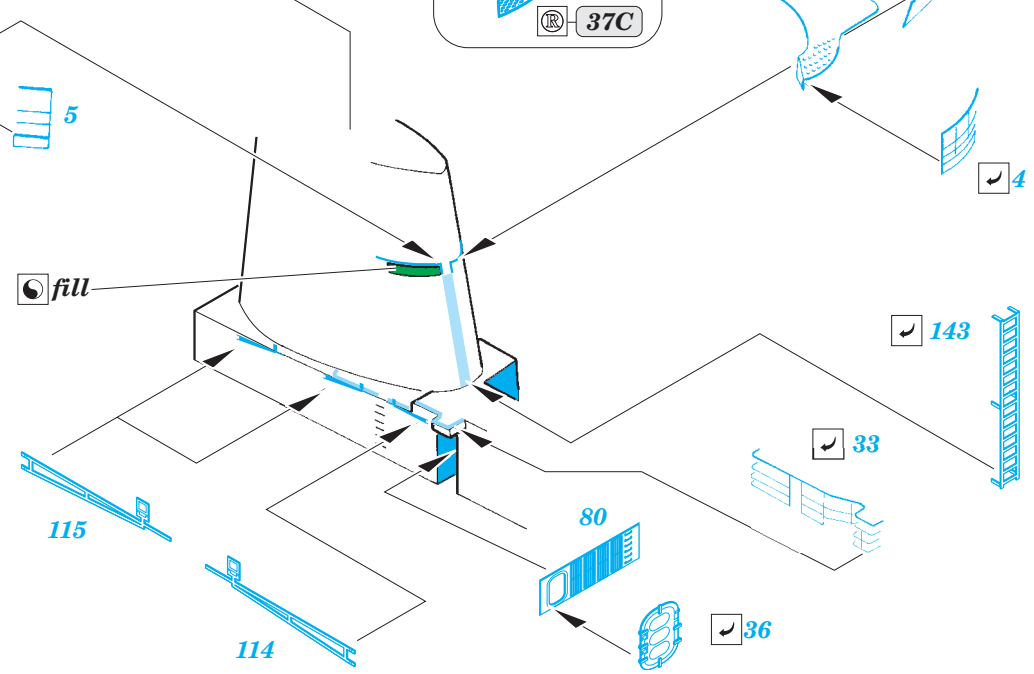

ORIGINAL KIT PARTS
PŮVODNÍ DÍLY STAVEBNICE

PHOTO-ETCHED PARTS
LEPTANÉ DÍLY

PARTS TO BE REMOVED
DÍLY K ODSTRANĚNÍ

FILL
TMELIT

step# 1

step# 2

step# 3

✓ 164
 Ⓜ 81D

final assembly

47C, 48C

Related products: 53 137 HMS Illustrious flight deck 1/350