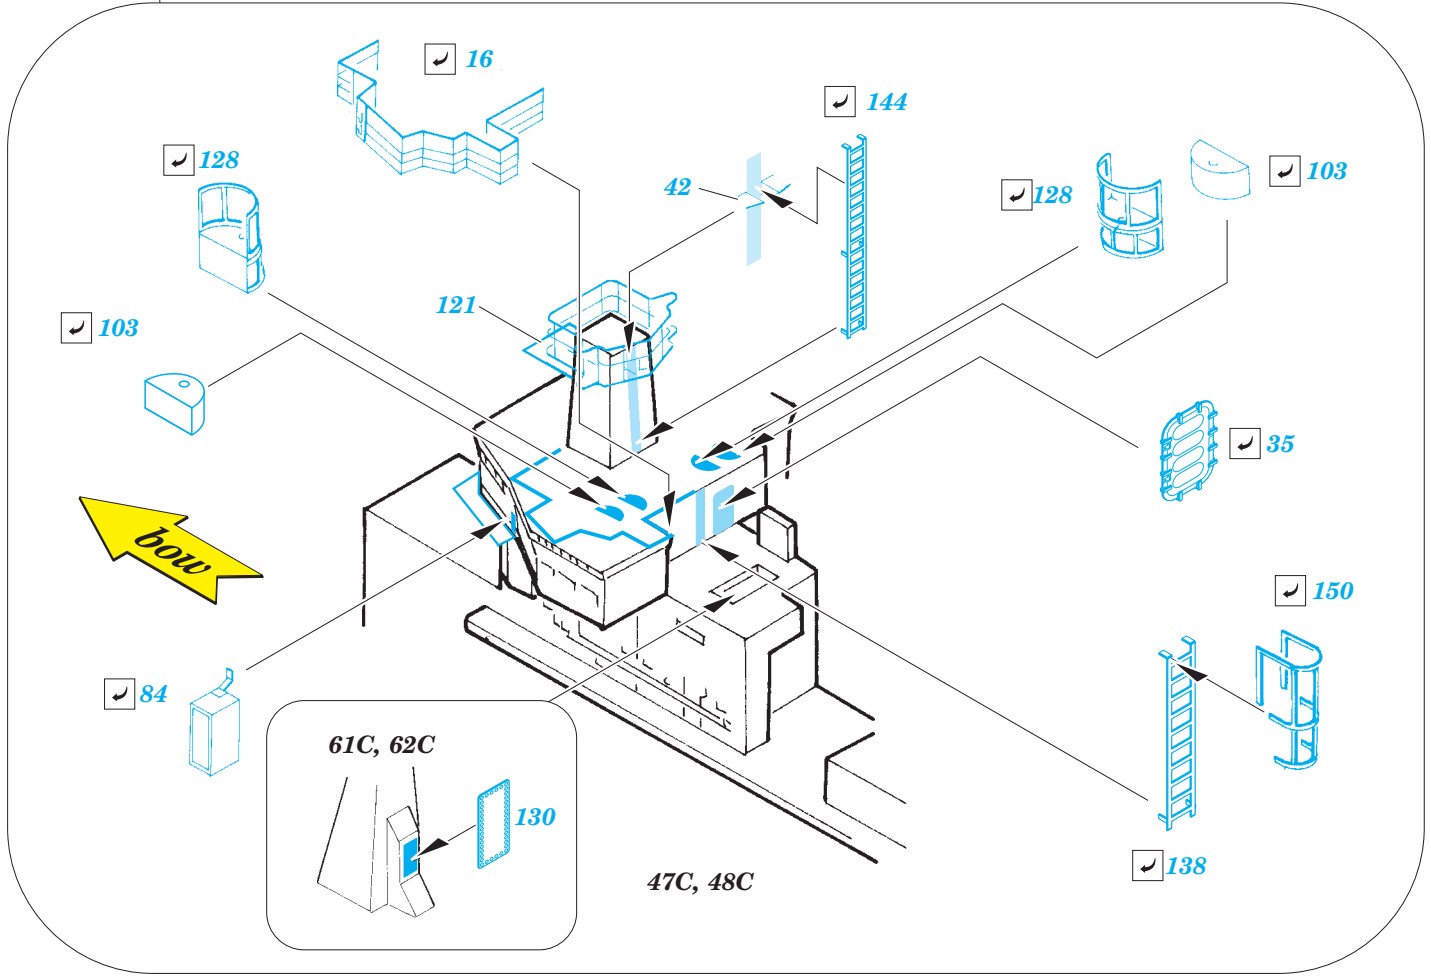

HMS Illustrious superstructure 1/350

eduard

detail set for 1/350 AIRFIX No. A14201 kit • sada detailů pro stavebnici 1/350 AIRFIX No. A14201

53 136

- APPLY EXPRESS MASK AND PAINT BEFORE GLUING
POUŽIT EXPRESS MASK NABARVIT PŘED SLEPENÍM
- SYMMETRICAL ASSEMBLY
SYMETRICKÁ MONTÁŽ
- REMOVE
ODSTRANIT
- GRIND
OBROUSIT
- DRILL HOLE
VRTÁT OTVOR
- BEND
OHNOUT
- OPTION
VOLBA
- REPLACE
NAHRADIT
- COLORED ETCHED PARTS
LEPTANÉ BAREVNÉ DÍLY
- ETCHED PARTS
LEPTANÉ NEBAREVNÉ DÍLY
- ORIGINAL KIT PARTS
PŮVODNÍ DÍLY STAVEBNICE

ORIGINAL KIT PARTS
PŮVODNÍ DÍLY STAVEBNICE

PHOTO-ETCHED PARTS
LEPTANÉ DÍLY

PARTS TO BE REMOVED
DÍLY K ODSTRANĚNÍ

FILL
TMELIT

step# 1

step# 2

step# 3

✓ 164
 Ⓜ 81D

final assembly

47C, 48C

Related products: 53 137 HMS Illustrious flight deck 1/350