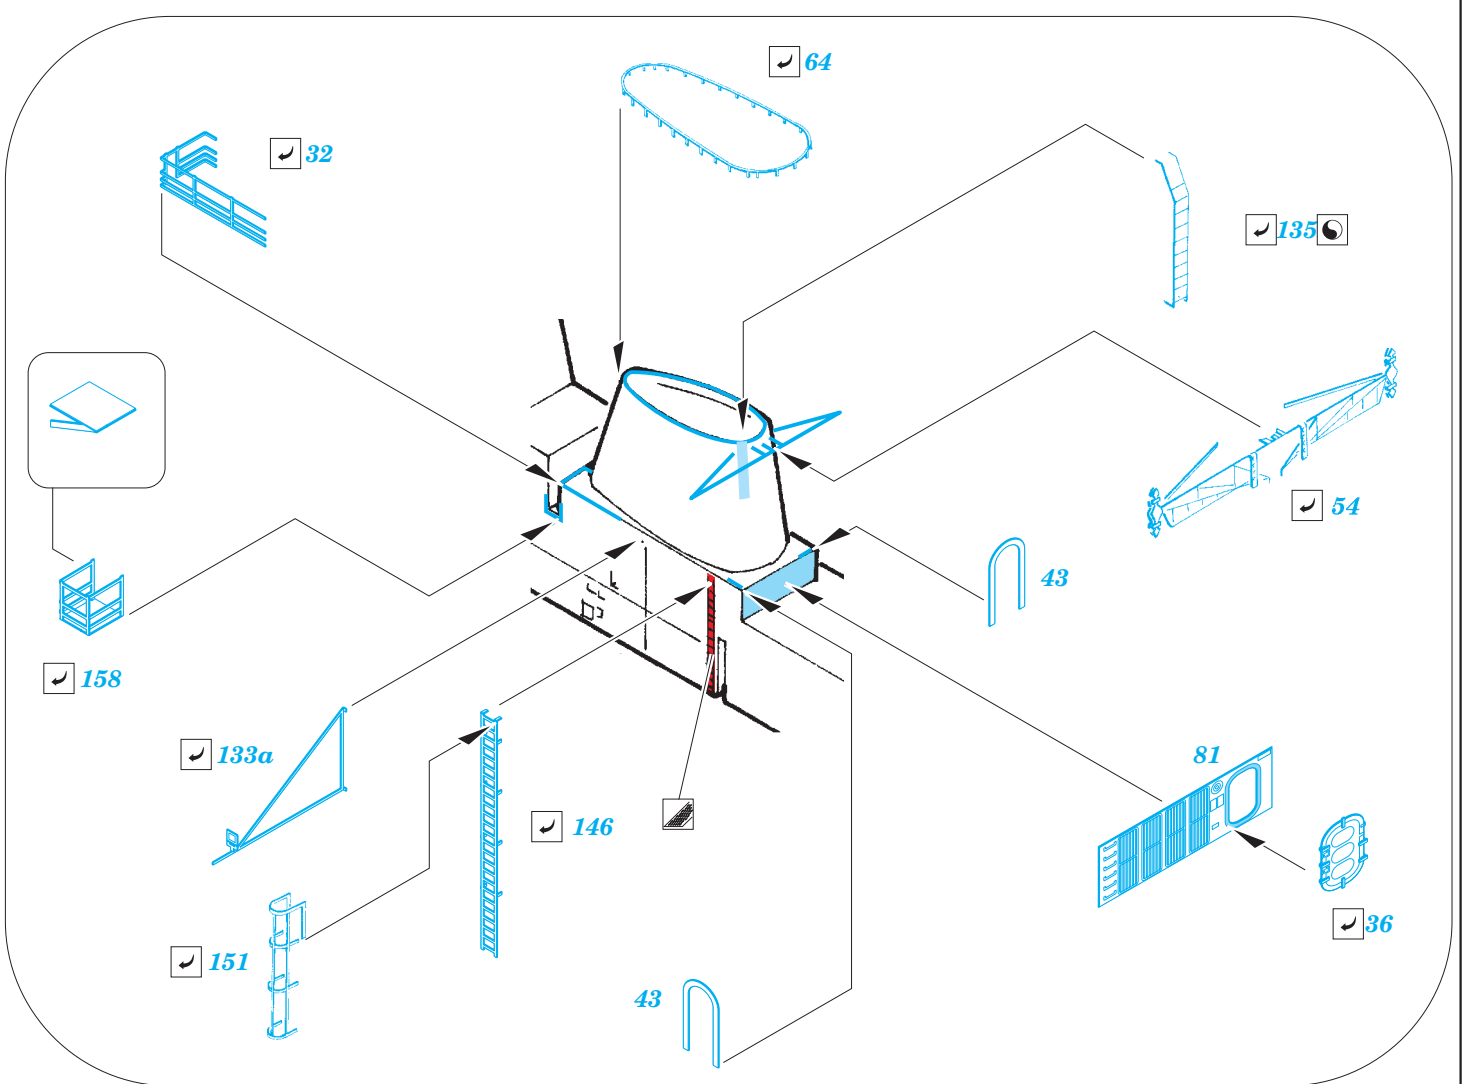

HMS Illustrious superstructure 1/350

eduard

detail set for 1/350 AIRFIX No. A14201 kit • sada detailů pro stavebnici 1/350 AIRFIX No. A14201

53 136

- APPLY EXPRESS MASK AND PAINT BEFORE GLUING
POUŽIT EXPRESS MASK NABARVIT PŘED SLEPENÍM
- SYMMETRICAL ASSEMBLY
SYMETRICKÁ MONTÁŽ
- REMOVE
ODSTRANIT
- GRIND
OBROUSIT
- DRILL HOLE
VRTÁT OTVOR
- BEND
OHNOUT
- OPTION
VOLBA
- REPLACE
NAHRADIT
- COLORED ETCHED PARTS
LEPTANÉ BAREVNÉ DÍLY
- ETCHED PARTS
LEPTANÉ NEBAREVNÉ DÍLY
- ORIGINAL KIT PARTS
PŮVODNÍ DÍLY STAVEBNICE

ORIGINAL KIT PARTS
PŮVODNÍ DÍLY STAVEBNICE

PHOTO-ETCHED PARTS
LEPTANÉ DÍLY

PARTS TO BE REMOVED
DÍLY K ODSTRANĚNÍ

FILL
TMELIT

step# 1

step# 2

step# 3

✓ 164
 Ⓜ 81D

final assembly

47C, 48C

Related products: 53 137 HMS Illustrious flight deck 1/350