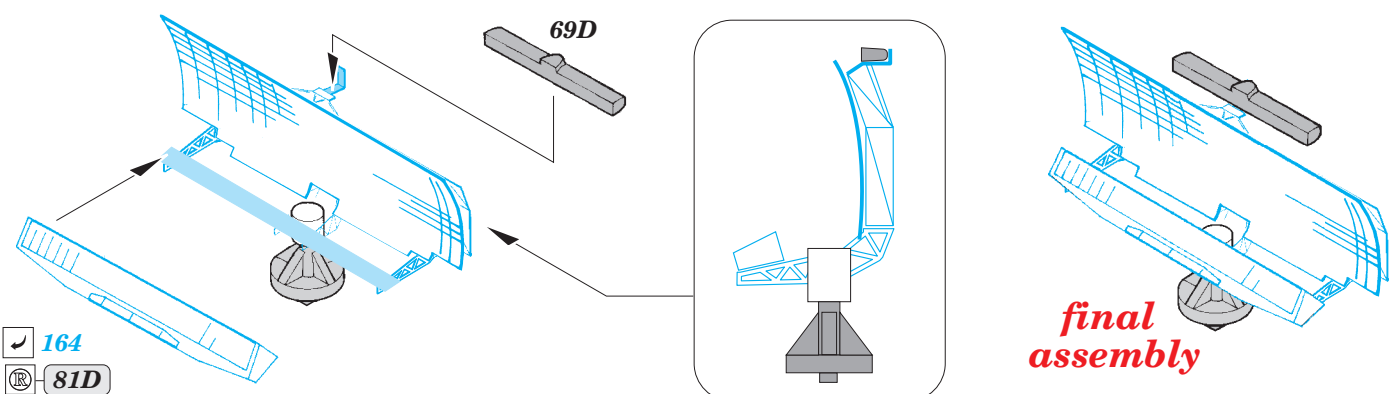

ORIGINAL KIT PARTS
PŮVODNÍ DÍLY STAVEBNICE

PHOTO-ETCHED PARTS
LEPTANÉ DÍLY

PARTS TO BE REMOVED
DÍLY K ODSTRANĚNÍ

FILL
TMELIT

step# 1

step# 2

step# 3

✓ 164
 Ⓜ 81D

final assembly

47C, 48C

Related products: 53 137 HMS Illustrious flight deck 1/350