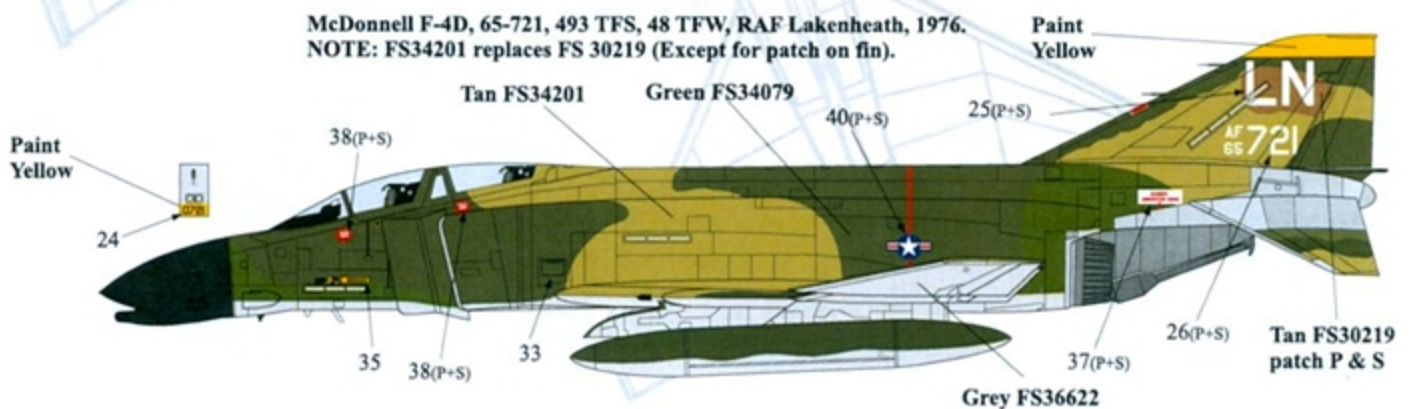

McDonnell F-4D, 64-0864, 81 TFW,
RAF Woodbridge, 1966.