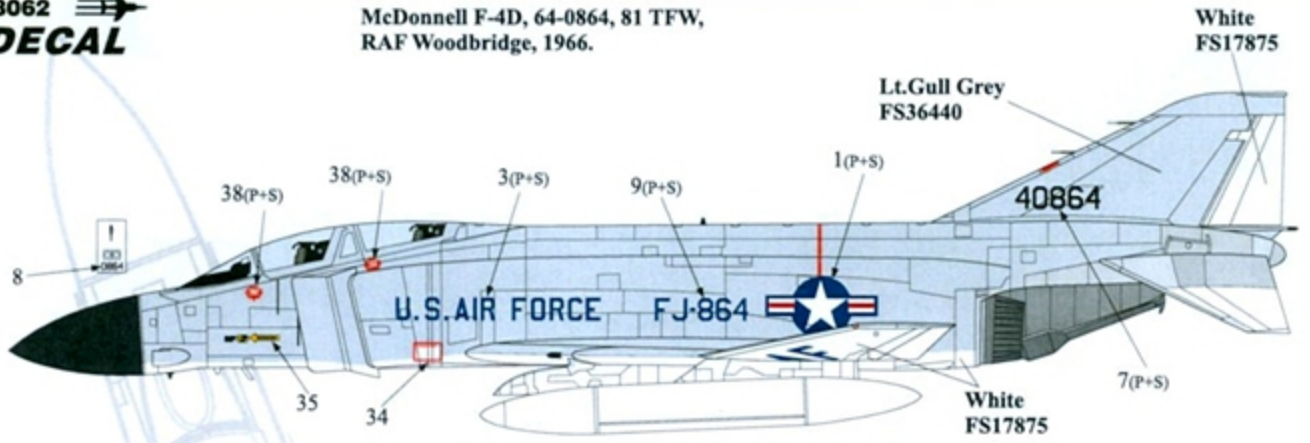

McDonnell F-4D, 64-0864, 81 TFW,
RAF Woodbridge, 1966.