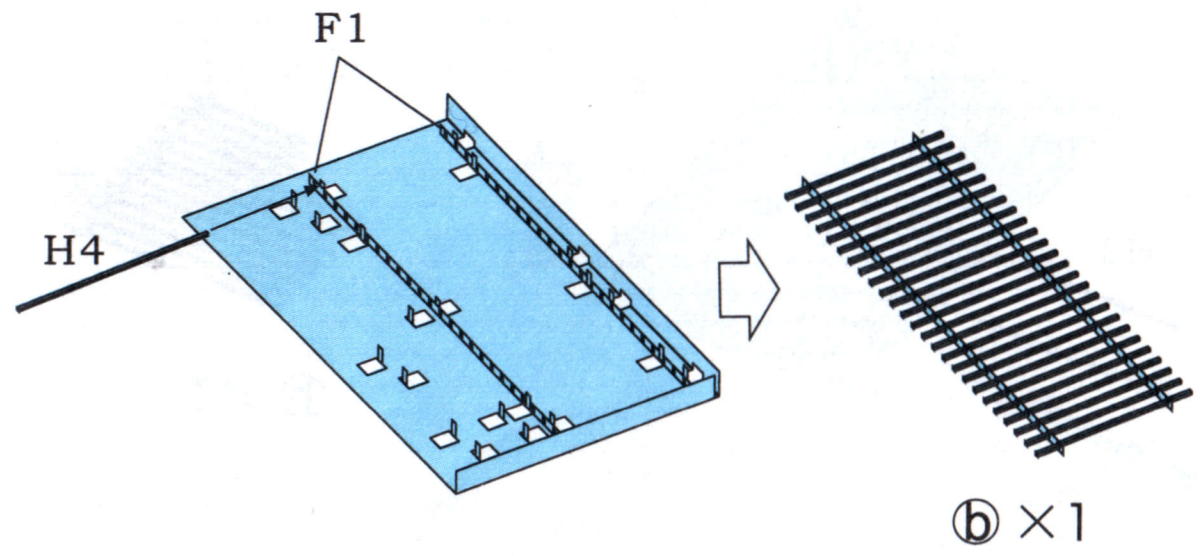

蚀刻片卷曲  
**ROLL TO SHAPE**

蚀刻片零件号  
**PE PART NUMBER**

另一侧相同制作  
**REPEAT OPPOSITE SIDE**

选择  
**CHOOSE**

钻孔  
**MAKE A HOLE**

**PARTS LIST** 零件表 パーツリスト

**PHOTO ETCH** 蚀刻片 エッチング

$\phi 0.3 \times 100$  mm Brass beams  
 $\phi 0.3 \times 100$  mm 铜棒

$\phi 0.6 \times 100$  mm Brass beams  
 $\phi 0.6 \times 100$  mm 铜棒

$\phi 0.9 \times 100$  mm Brass beams  
 $\phi 0.9 \times 100$  mm 铜棒

ⓔ × 1

ⓕ × 2

ⓖ × 1

ⓓ × 1

上海狮瑞工艺模型有限公司  
SHANGHAI LIONROAR ART MODEL CO., LTD.  
[www.lionroar.net](http://www.lionroar.net) [www.lionroarmodel.cn](http://www.lionroarmodel.cn)  
E-mail : [marketing@lionroarmodel.cn](mailto:marketing@lionroarmodel.cn)