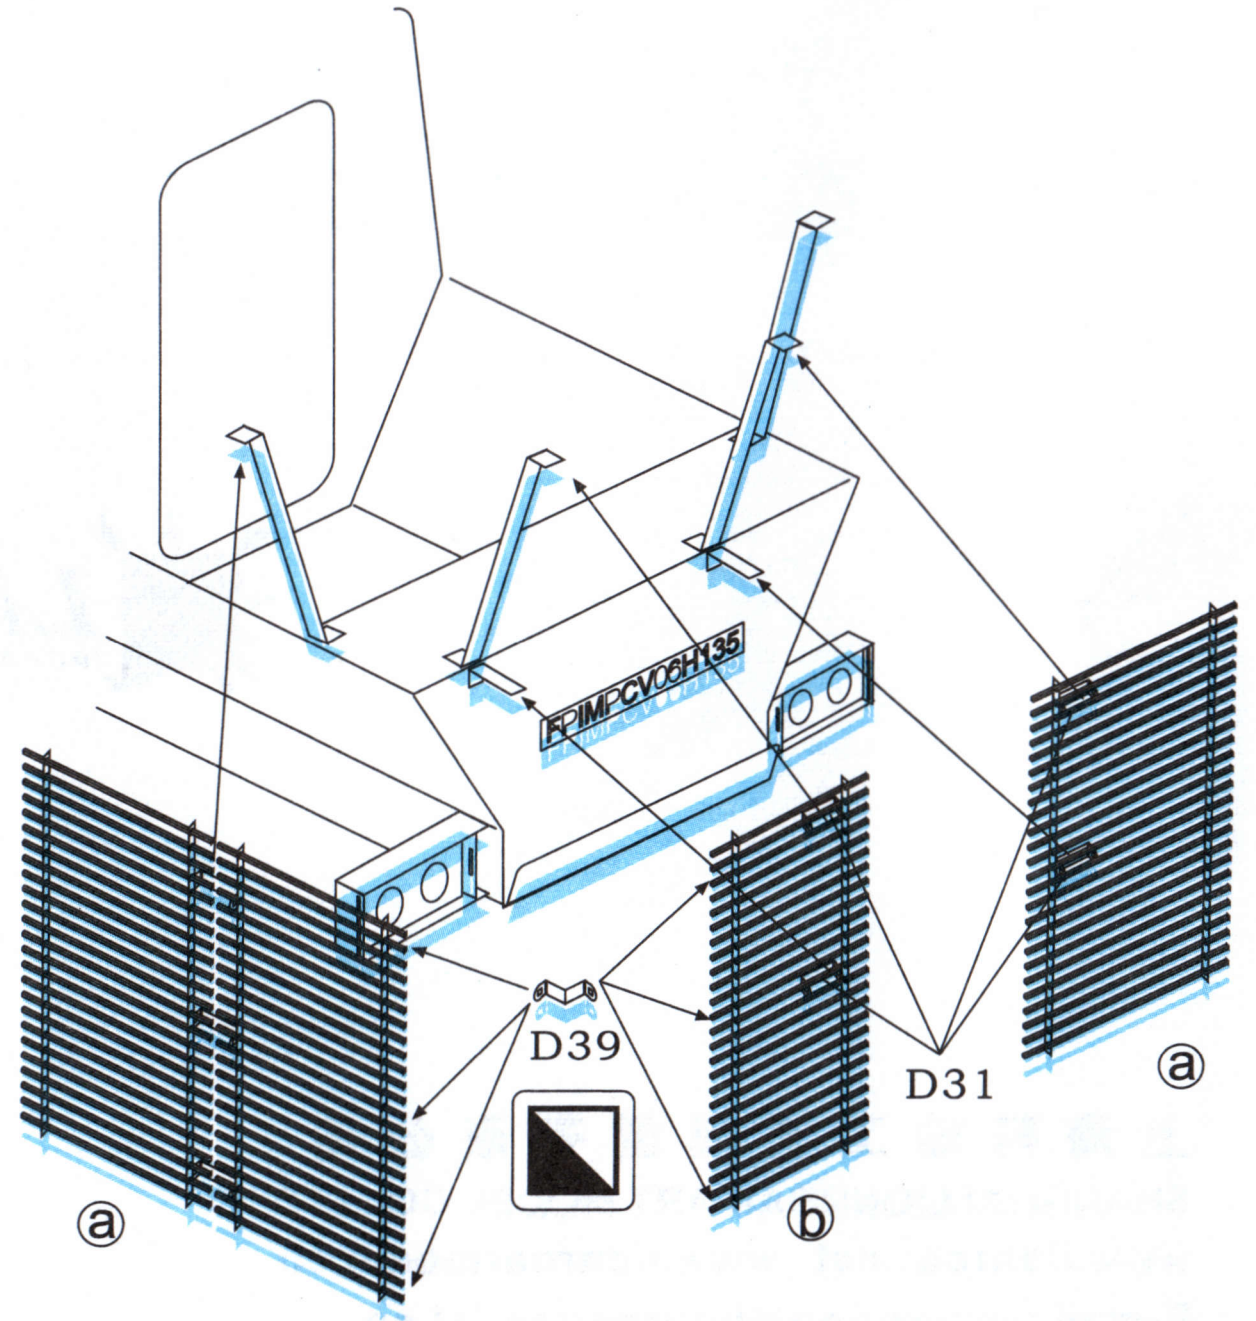

蚀刻片卷曲  
**ROLL TO SHAPE**

蚀刻片零件号  
**PE PART NUMBER**

另一侧相同制作  
**REPEAT OPPOSITE SIDE**

选择  
**CHOOSE**

钻孔  
**MAKE A HOLE**

**PARTS LIST** 零件表 パーツリスト

**PHOTO ETCH** 蚀刻片 エッチング

$\phi 0.3 \times 100$  mm Brass beams  
 $\phi 0.3 \times 100$  mm 铜棒

$\phi 0.6 \times 100$  mm Brass beams  
 $\phi 0.6 \times 100$  mm 铜棒

$\phi 0.9 \times 100$  mm Brass beams  
 $\phi 0.9 \times 100$  mm 铜棒

ⓔ × 1

ⓕ × 2

ⓖ × 1

ⓓ × 1

上海狮瑞工艺模型有限公司  
SHANGHAI LIONROAR ART MODEL CO., LTD.  
[www.lionroar.net](http://www.lionroar.net) [www.lionroarmodel.cn](http://www.lionroarmodel.cn)  
E-mail : [marketing@lionroarmodel.cn](mailto:marketing@lionroarmodel.cn)