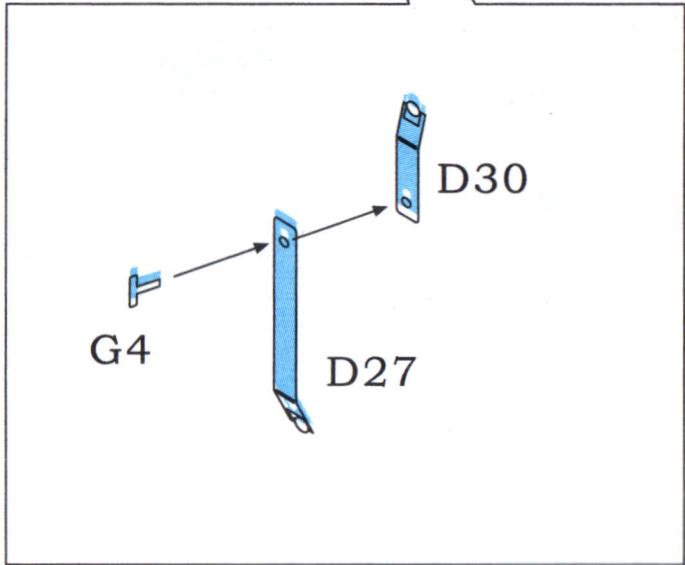

蚀刻片卷曲  
**ROLL TO SHAPE**

蚀刻片零件号  
**PE PART NUMBER**

另一侧相同制作  
**REPEAT OPPOSITE SIDE**

选择  
**CHOOSE**

钻孔  
**MAKE A HOLE**

**PARTS LIST** 零件表 パーツリスト

**PHOTO ETCH** 蚀刻片 エッチング

$\phi 0.3 \times 100$  mm Brass beams  
 $\phi 0.3 \times 100$  mm 铜棒

$\phi 0.6 \times 100$  mm Brass beams  
 $\phi 0.6 \times 100$  mm 铜棒

$\phi 0.9 \times 100$  mm Brass beams  
 $\phi 0.9 \times 100$  mm 铜棒

ⓔ × 1

ⓕ × 2

ⓖ × 1

ⓓ × 1

上海狮瑞工艺模型有限公司  
SHANGHAI LIONROAR ART MODEL CO., LTD.  
[www.lionroar.net](http://www.lionroar.net) [www.lionroarmodel.cn](http://www.lionroarmodel.cn)  
E-mail : [marketing@lionroarmodel.cn](mailto:marketing@lionroarmodel.cn)