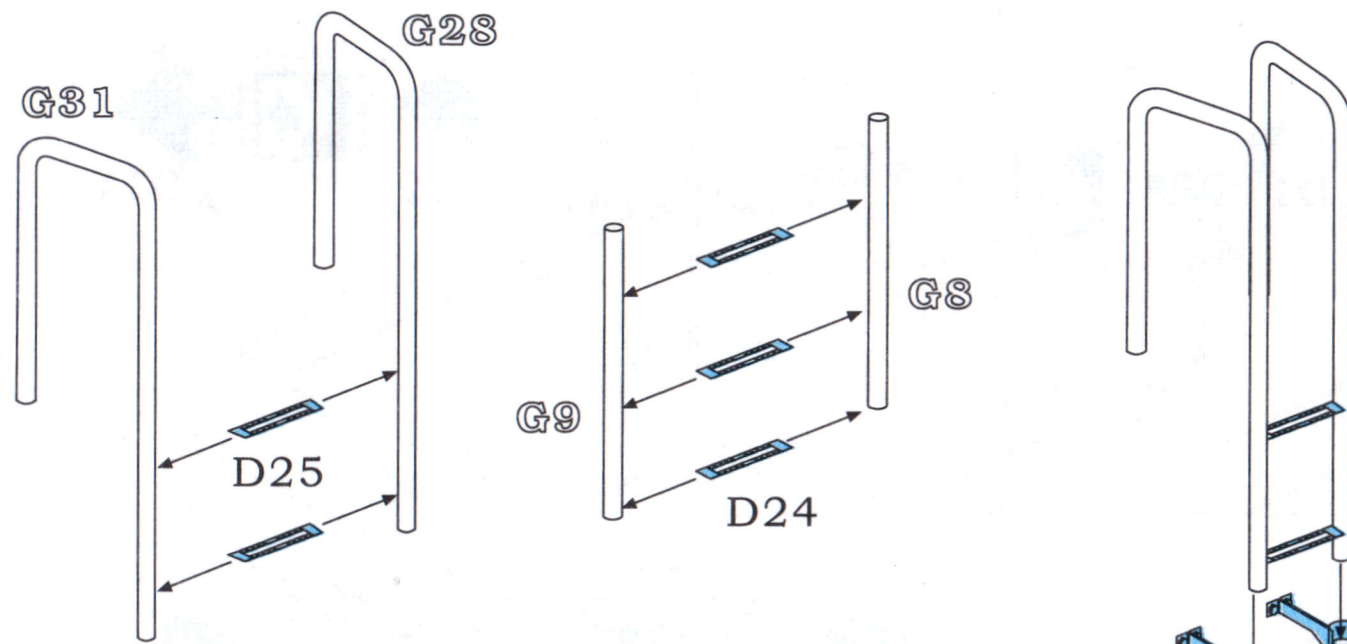

蚀刻片卷曲  
**ROLL TO SHAPE**

蚀刻片零件号  
**PE PART NUMBER**

另一侧相同制作  
**REPEAT OPPOSITE SIDE**

选择  
**CHOOSE**

钻孔  
**MAKE A HOLE**

**PARTS LIST** 零件表 パーツリスト

**PHOTO ETCH** 蚀刻片 エッチング

$\phi 0.3 \times 100$  mm Brass beams  
 $\phi 0.3 \times 100$  mm 铜棒

$\phi 0.6 \times 100$  mm Brass beams  
 $\phi 0.6 \times 100$  mm 铜棒

$\phi 0.9 \times 100$  mm Brass beams  
 $\phi 0.9 \times 100$  mm 铜棒

ⓔ × 1

ⓕ × 2

ⓖ × 1

ⓓ × 1

上海狮瑞工艺模型有限公司  
SHANGHAI LIONROAR ART MODEL CO., LTD.  
[www.lionroar.net](http://www.lionroar.net) [www.lionroarmodel.cn](http://www.lionroarmodel.cn)  
E-mail : [marketing@lionroarmodel.cn](mailto:marketing@lionroarmodel.cn)