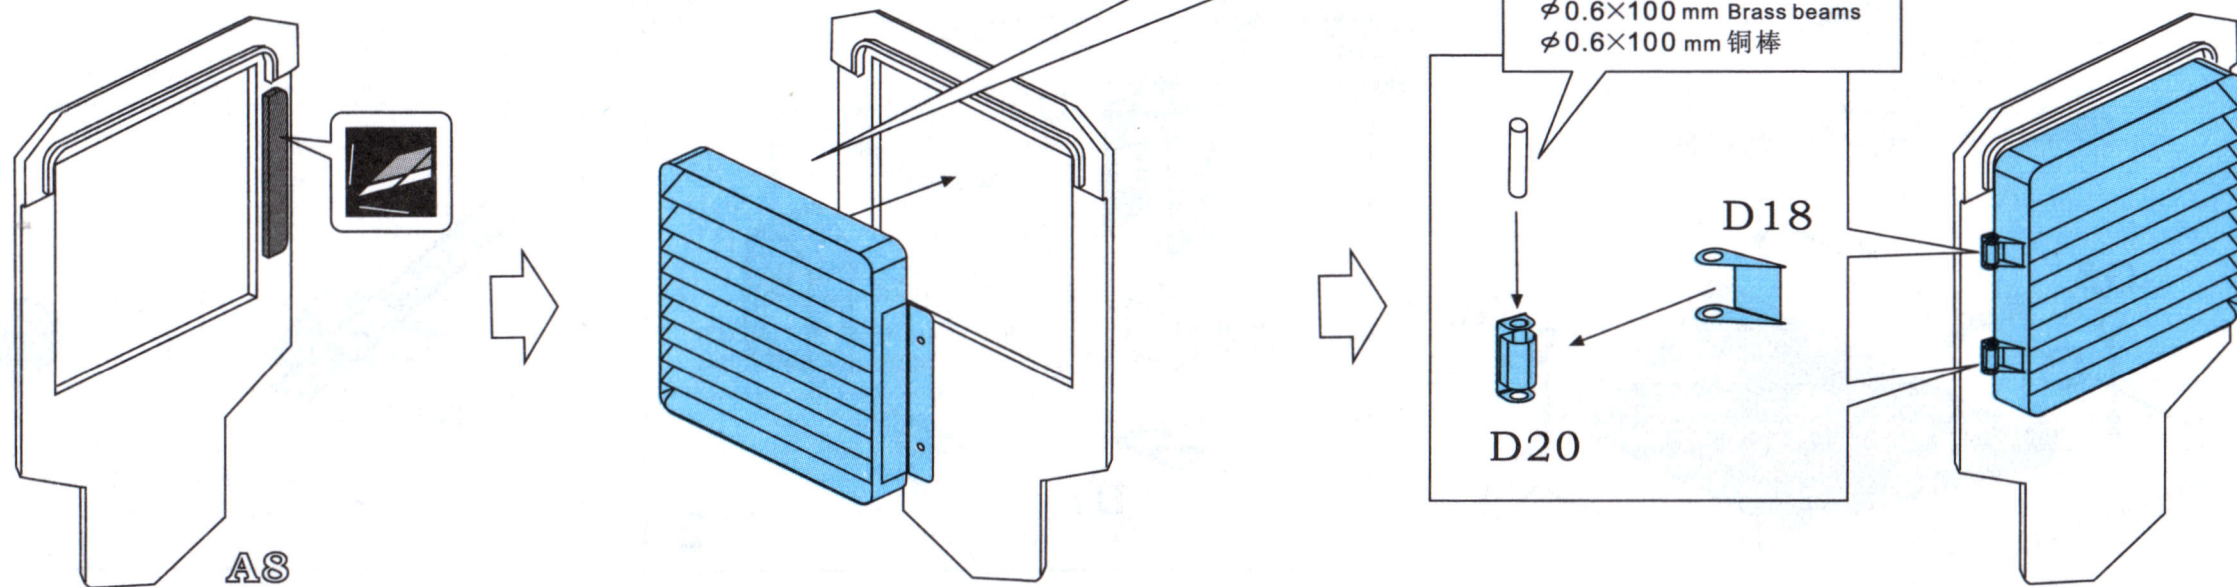

蚀刻片卷曲  
**ROLL TO SHAPE**

蚀刻片零件号  
**PE PART NUMBER**

另一侧相同制作  
**REPEAT OPPOSITE SIDE**

选择  
**CHOOSE**

钻孔  
**MAKE A HOLE**

**PARTS LIST** 零件表 パーツリスト

**PHOTO ETCH** 蚀刻片 エッチング

$\phi 0.3 \times 100$  mm Brass beams  
 $\phi 0.3 \times 100$  mm 铜棒

$\phi 0.6 \times 100$  mm Brass beams  
 $\phi 0.6 \times 100$  mm 铜棒

$\phi 0.9 \times 100$  mm Brass beams  
 $\phi 0.9 \times 100$  mm 铜棒

ⓔ × 1

ⓕ × 2

ⓖ × 1

ⓓ × 1

上海狮瑞工艺模型有限公司  
SHANGHAI LIONROAR ART MODEL CO., LTD.  
[www.lionroar.net](http://www.lionroar.net) [www.lionroarmodel.cn](http://www.lionroarmodel.cn)  
E-mail : [marketing@lionroarmodel.cn](mailto:marketing@lionroarmodel.cn)