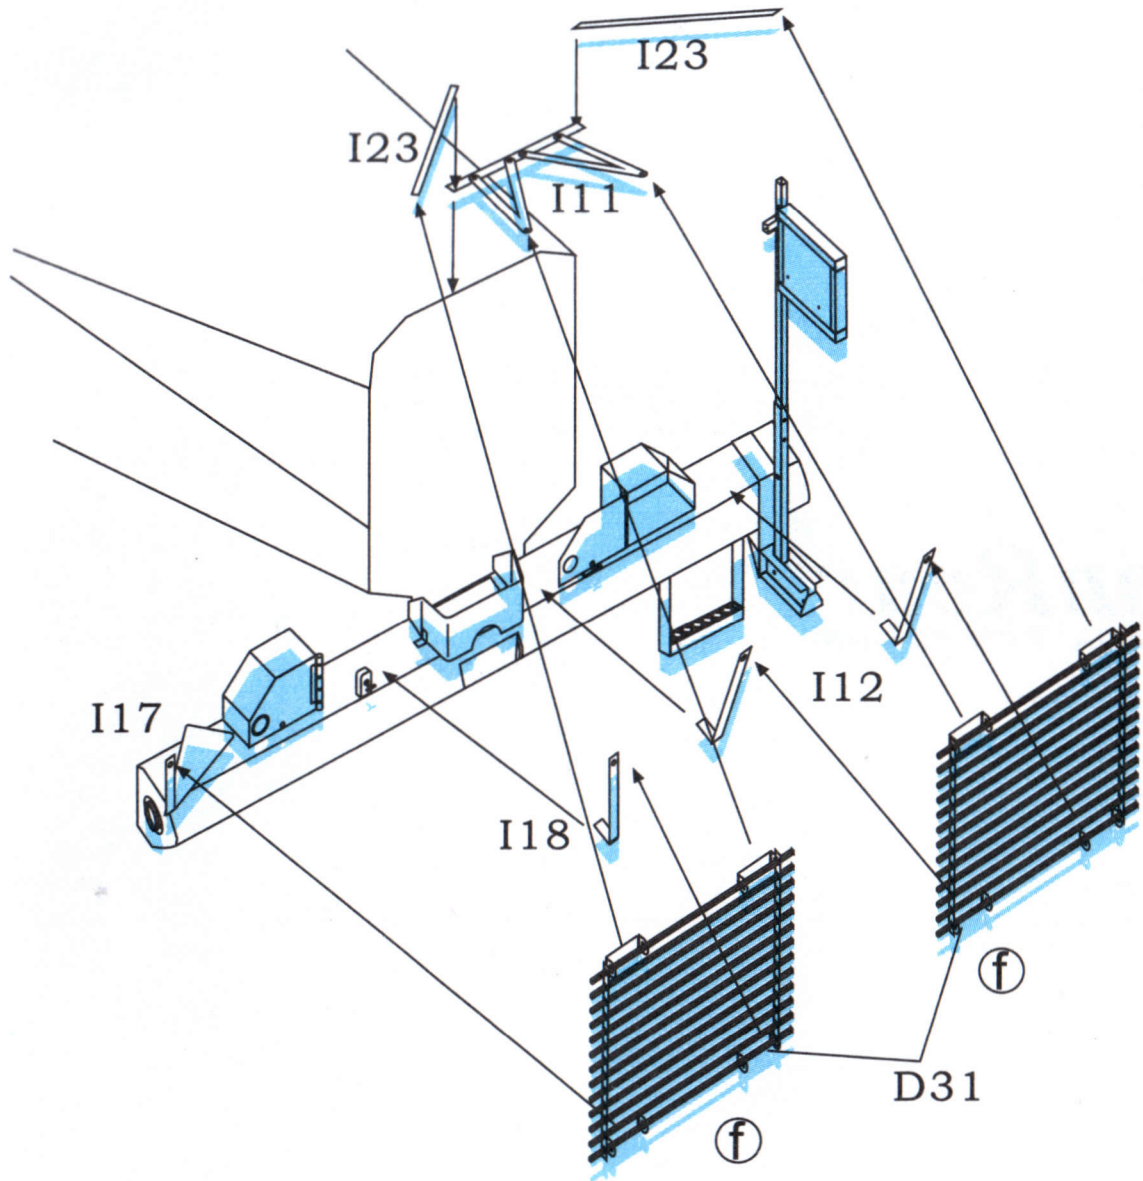

蚀刻片卷曲  
**ROLL TO SHAPE**

蚀刻片零件号  
**PE PART NUMBER**

另一侧相同制作  
**REPEAT OPPOSITE SIDE**

选择  
**CHOOSE**

钻孔  
**MAKE A HOLE**

**PARTS LIST** 零件表 パーツリスト

**PHOTO ETCH** 蚀刻片 エッチング

$\phi 0.3 \times 100$  mm Brass beams  
 $\phi 0.3 \times 100$  mm 铜棒

$\phi 0.6 \times 100$  mm Brass beams  
 $\phi 0.6 \times 100$  mm 铜棒

$\phi 0.9 \times 100$  mm Brass beams  
 $\phi 0.9 \times 100$  mm 铜棒

ⓔ × 1

ⓕ × 2

ⓖ × 1

ⓓ × 1

上海狮瑞工艺模型有限公司  
SHANGHAI LIONROAR ART MODEL CO., LTD.  
[www.lionroar.net](http://www.lionroar.net) [www.lionroarmodel.cn](http://www.lionroarmodel.cn)  
E-mail : [marketing@lionroarmodel.cn](mailto:marketing@lionroarmodel.cn)