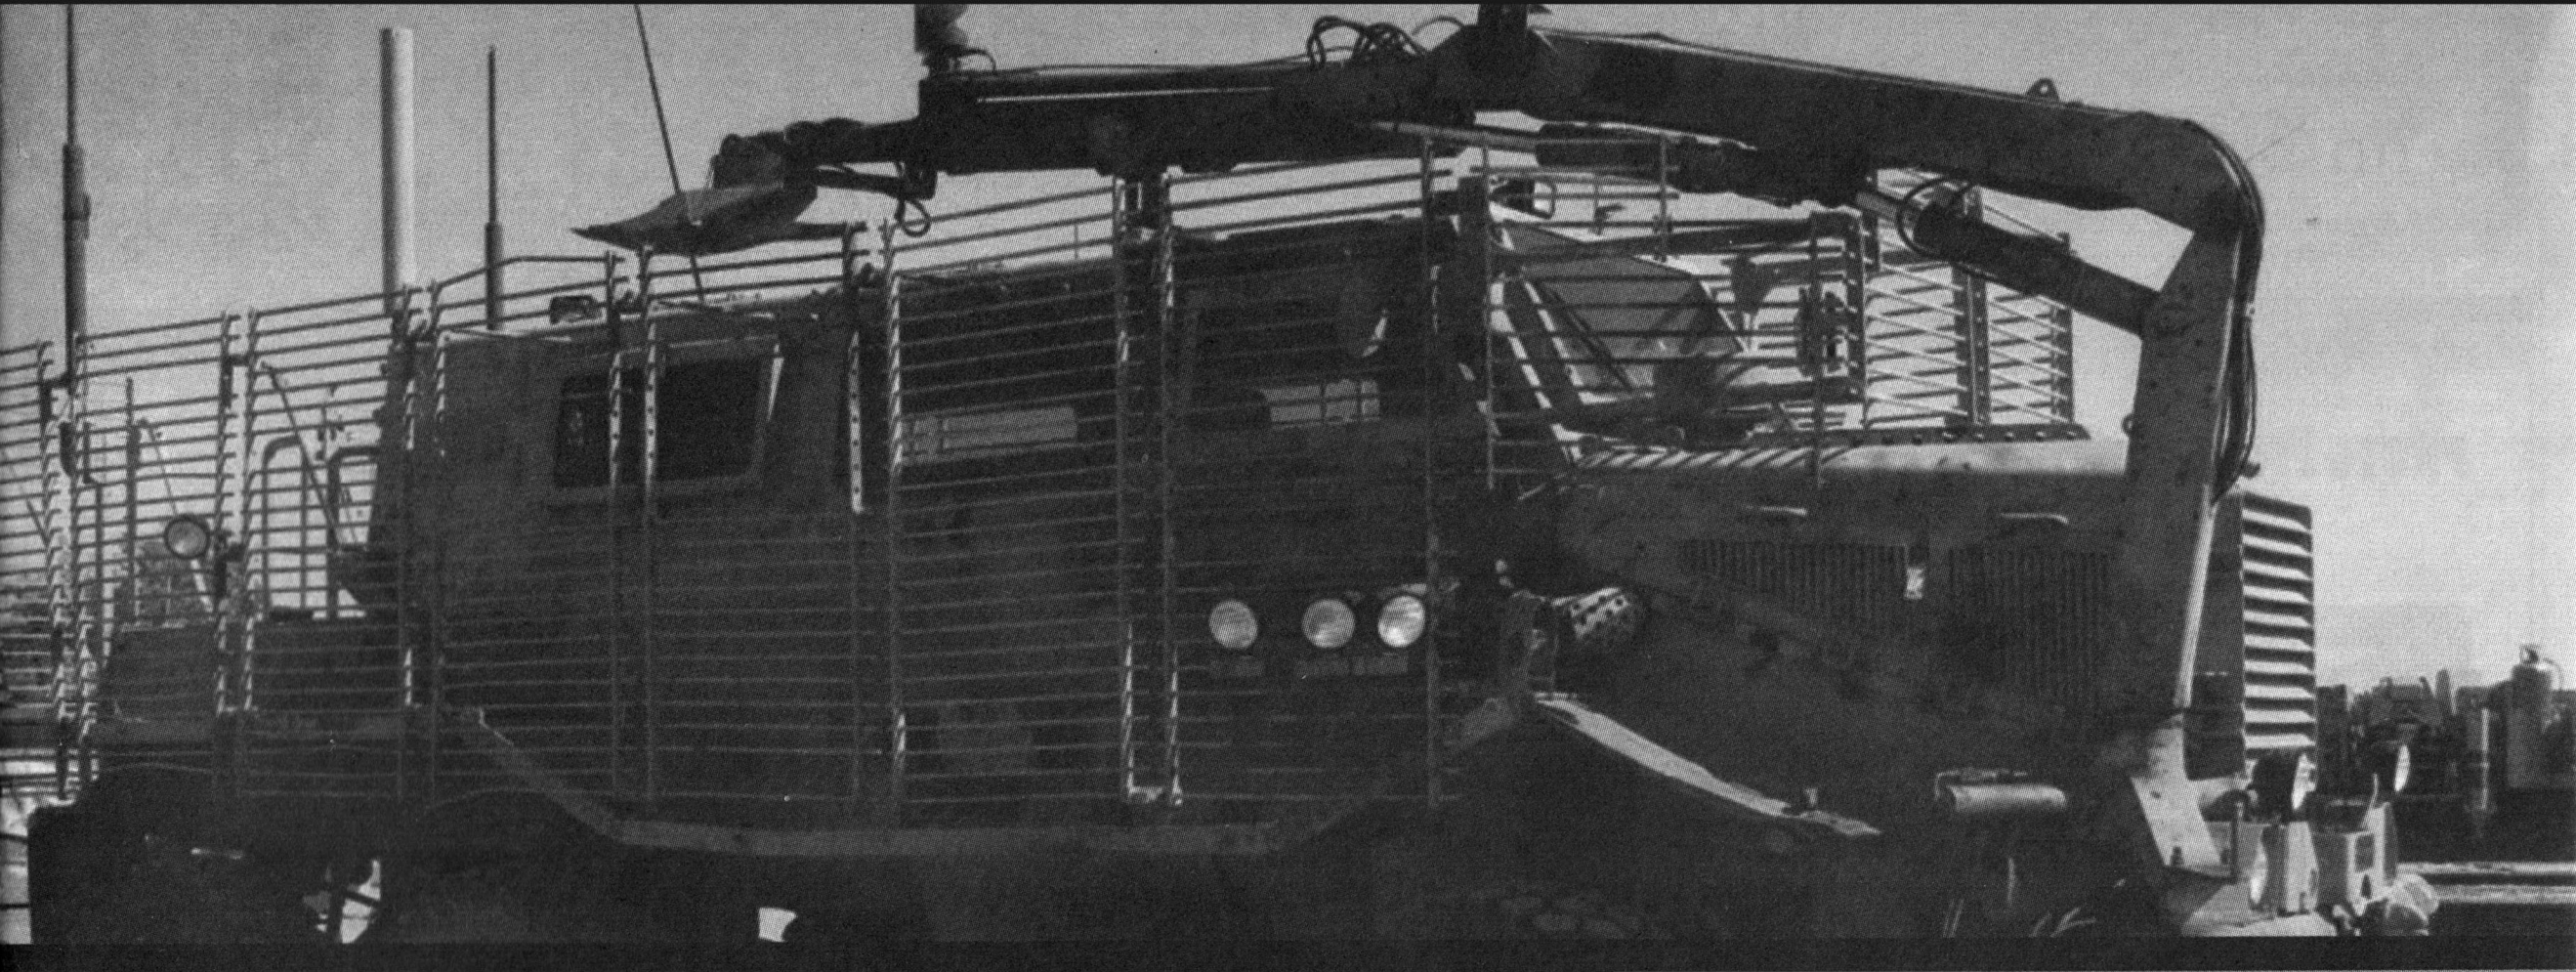

# “大水牛” 6×6除雷防护车升级改造套件 “BUFFALO” 6×6 MPCV SUPER UPGRADE CONVERSION SET

- Suitable for BRONCO 1/35 production
- 本产品适配 BRONCO 出品的 1/35 模型套件
- 本製品は1/35 BRONCO「BUFFALO」用です

- For one kit use
- 本产品零件可供一套套件使用
- 本製品には1隻分の部品が含まれます