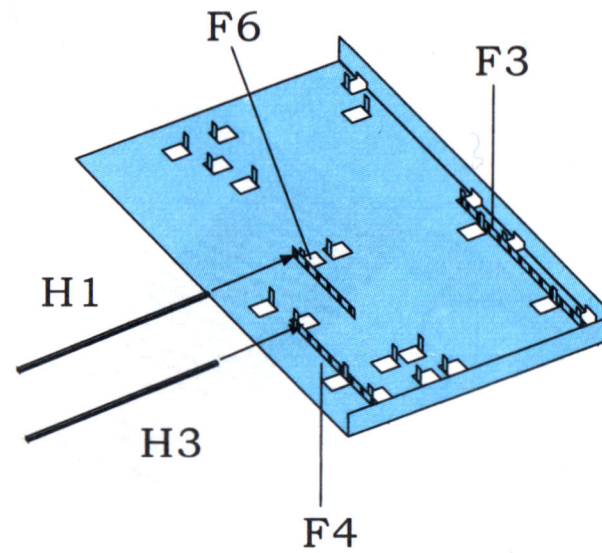

## LAS35019

折叠箭头  
**FOLD**

塑料零件号  
**PLASTIC PART NUMBER**

切除阴影部分  
**REMOVE SHADED AREA**

弧度弯折  
**BEND**

安装箭头  
**INSTALL**

替换塑料零件号  
**REPLACED PLASTIC PART NUMBER**

填补  
**FILL IN**

蚀刻片卷曲  
**ROLL TO SHAPE**

蚀刻片零件号  
**PE PART NUMBER**

另一侧相同制作  
**REPEAT OPPOSITE SIDE**

选择  
**CHOOSE**

钻孔  
**MAKE A HOLE**

**PARTS LIST** 零件表 パーツリスト

**PHOTO ETCH** 蚀刻片 エッチング

$\phi 0.3 \times 100$  mm Brass beams  
 $\phi 0.3 \times 100$  mm 铜棒

$\phi 0.6 \times 100$  mm Brass beams  
 $\phi 0.6 \times 100$  mm 铜棒

$\phi 0.9 \times 100$  mm Brass beams  
 $\phi 0.9 \times 100$  mm 铜棒

ⓔ × 1

ⓕ × 2

ⓖ × 1

ⓓ × 1

上海狮瑞工艺模型有限公司  
SHANGHAI LIONROAR ART MODEL CO., LTD.  
[www.lionroar.net](http://www.lionroar.net) [www.lionroarmodel.cn](http://www.lionroarmodel.cn)  
E-mail : [marketing@lionroarmodel.cn](mailto:marketing@lionroarmodel.cn)