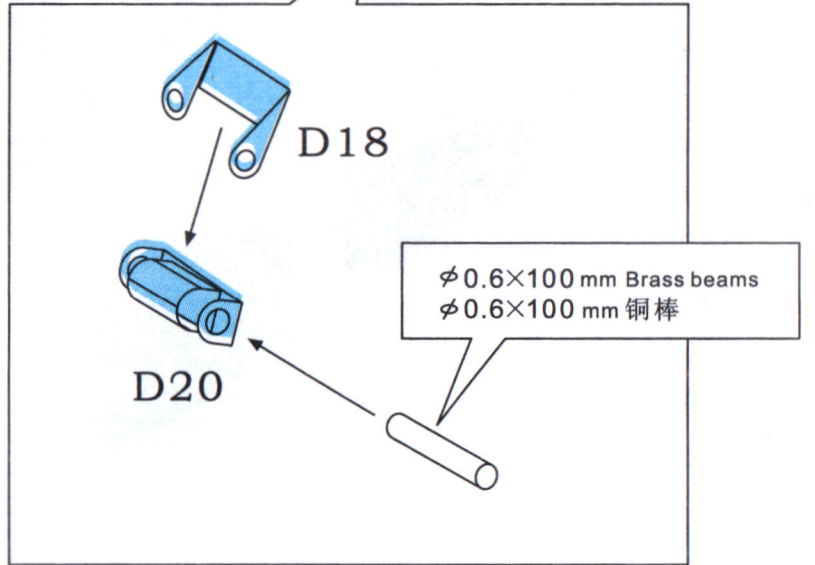

蚀刻片卷曲  
**ROLL TO SHAPE**

蚀刻片零件号  
**PE PART NUMBER**

另一侧相同制作  
**REPEAT OPPOSITE SIDE**

选择  
**CHOOSE**

钻孔  
**MAKE A HOLE**

**PARTS LIST** 零件表 パーツリスト

**PHOTO ETCH** 蚀刻片 エッチング

$\phi 0.3 \times 100$  mm Brass beams  
 $\phi 0.3 \times 100$  mm 铜棒

$\phi 0.6 \times 100$  mm Brass beams  
 $\phi 0.6 \times 100$  mm 铜棒

$\phi 0.9 \times 100$  mm Brass beams  
 $\phi 0.9 \times 100$  mm 铜棒

ⓔ × 1

ⓕ × 2

ⓖ × 1

ⓓ × 1

上海狮瑞工艺模型有限公司  
SHANGHAI LIONROAR ART MODEL CO., LTD.  
[www.lionroar.net](http://www.lionroar.net) [www.lionroarmodel.cn](http://www.lionroarmodel.cn)  
E-mail : [marketing@lionroarmodel.cn](mailto:marketing@lionroarmodel.cn)