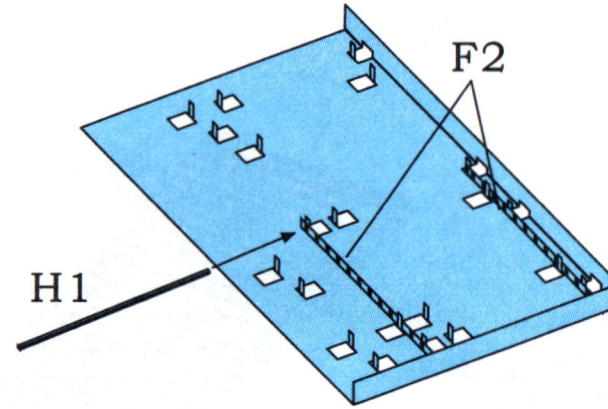

蚀刻片卷曲  
**ROLL TO SHAPE**

蚀刻片零件号  
**PE PART NUMBER**

另一侧相同制作  
**REPEAT OPPOSITE SIDE**

选择  
**CHOOSE**

钻孔  
**MAKE A HOLE**

**PARTS LIST** 零件表 パーツリスト

**PHOTO ETCH** 蚀刻片 エッチング

$\phi 0.3 \times 100$  mm Brass beams  
 $\phi 0.3 \times 100$  mm 铜棒

$\phi 0.6 \times 100$  mm Brass beams  
 $\phi 0.6 \times 100$  mm 铜棒

$\phi 0.9 \times 100$  mm Brass beams  
 $\phi 0.9 \times 100$  mm 铜棒

ⓔ × 1

ⓕ × 2

ⓖ × 1

ⓓ × 1

上海狮瑞工艺模型有限公司  
SHANGHAI LIONROAR ART MODEL CO., LTD.  
[www.lionroar.net](http://www.lionroar.net) [www.lionroarmodel.cn](http://www.lionroarmodel.cn)  
E-mail : [marketing@lionroarmodel.cn](mailto:marketing@lionroarmodel.cn)