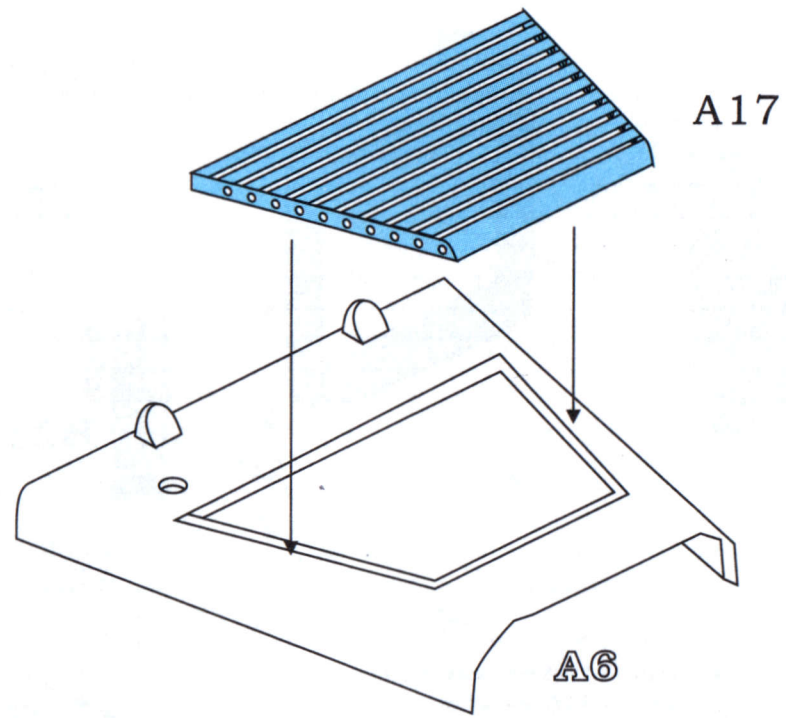

蚀刻片卷曲  
**ROLL TO SHAPE**

蚀刻片零件号  
**PE PART NUMBER**

另一侧相同制作  
**REPEAT OPPOSITE SIDE**

选择  
**CHOOSE**

钻孔  
**MAKE A HOLE**

**PARTS LIST** 零件表 パーツリスト

**PHOTO ETCH** 蚀刻片 エッチング

$\phi 0.3 \times 100$  mm Brass beams  
 $\phi 0.3 \times 100$  mm 铜棒

$\phi 0.6 \times 100$  mm Brass beams  
 $\phi 0.6 \times 100$  mm 铜棒

$\phi 0.9 \times 100$  mm Brass beams  
 $\phi 0.9 \times 100$  mm 铜棒

ⓔ × 1

ⓕ × 2

ⓖ × 1

ⓓ × 1

上海狮瑞工艺模型有限公司  
SHANGHAI LIONROAR ART MODEL CO., LTD.  
[www.lionroar.net](http://www.lionroar.net) [www.lionroarmodel.cn](http://www.lionroarmodel.cn)  
E-mail : [marketing@lionroarmodel.cn](mailto:marketing@lionroarmodel.cn)