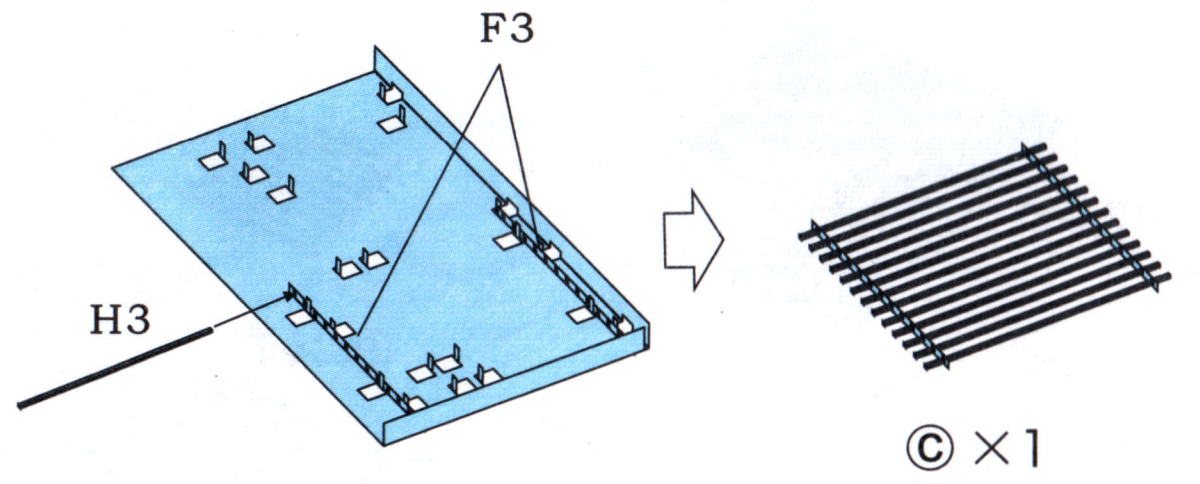

蚀刻片卷曲  
**ROLL TO SHAPE**

蚀刻片零件号  
**PE PART NUMBER**

另一侧相同制作  
**REPEAT OPPOSITE SIDE**

选择  
**CHOOSE**

钻孔  
**MAKE A HOLE**

**PARTS LIST** 零件表 パーツリスト

**PHOTO ETCH** 蚀刻片 エッチング

$\phi 0.3 \times 100$  mm Brass beams  
 $\phi 0.3 \times 100$  mm 铜棒

$\phi 0.6 \times 100$  mm Brass beams  
 $\phi 0.6 \times 100$  mm 铜棒

$\phi 0.9 \times 100$  mm Brass beams  
 $\phi 0.9 \times 100$  mm 铜棒

ⓔ × 1

ⓕ × 2

ⓖ × 1

ⓓ × 1

上海狮瑞工艺模型有限公司  
SHANGHAI LIONROAR ART MODEL CO., LTD.  
[www.lionroar.net](http://www.lionroar.net) [www.lionroarmodel.cn](http://www.lionroarmodel.cn)  
E-mail : [marketing@lionroarmodel.cn](mailto:marketing@lionroarmodel.cn)