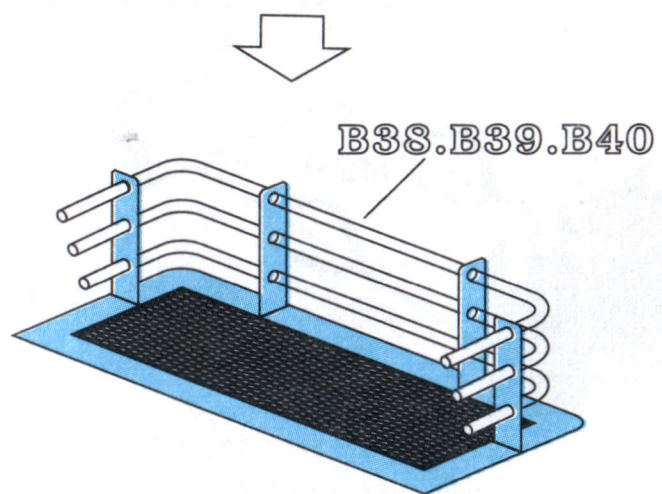

蚀刻片卷曲  
**ROLL TO SHAPE**

蚀刻片零件号  
**PE PART NUMBER**

另一侧相同制作  
**REPEAT OPPOSITE SIDE**

选择  
**CHOOSE**

钻孔  
**MAKE A HOLE**

**PARTS LIST** 零件表 パーツリスト

**PHOTO ETCH** 蚀刻片 エッチング

$\phi 0.3 \times 100$  mm Brass beams  
 $\phi 0.3 \times 100$  mm 铜棒

$\phi 0.6 \times 100$  mm Brass beams  
 $\phi 0.6 \times 100$  mm 铜棒

$\phi 0.9 \times 100$  mm Brass beams  
 $\phi 0.9 \times 100$  mm 铜棒

ⓔ × 1

ⓕ × 2

ⓖ × 1

ⓓ × 1

上海狮瑞工艺模型有限公司  
SHANGHAI LIONROAR ART MODEL CO., LTD.  
[www.lionroar.net](http://www.lionroar.net) [www.lionroarmodel.cn](http://www.lionroarmodel.cn)  
E-mail : [marketing@lionroarmodel.cn](mailto:marketing@lionroarmodel.cn)