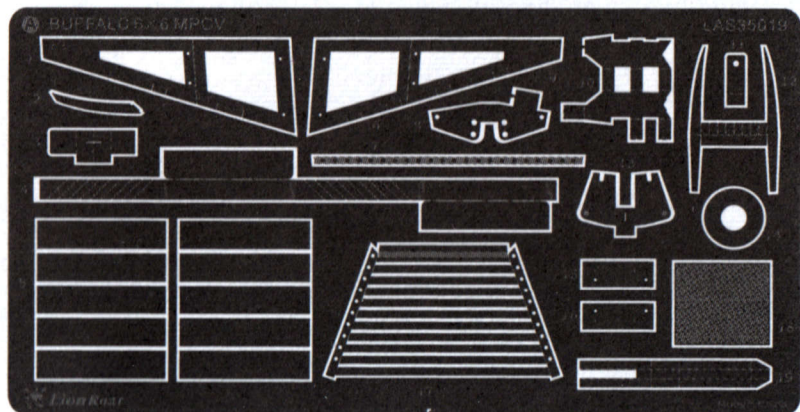

蚀刻片卷曲  
**ROLL TO SHAPE**

蚀刻片零件号  
**PE PART NUMBER**

另一侧相同制作  
**REPEAT OPPOSITE SIDE**

选择  
**CHOOSE**

钻孔  
**MAKE A HOLE**

**PARTS LIST** 零件表 パーツリスト

**PHOTO ETCH** 蚀刻片 エッチング

$\phi 0.3 \times 100$  mm Brass beams  
 $\phi 0.3 \times 100$  mm 铜棒