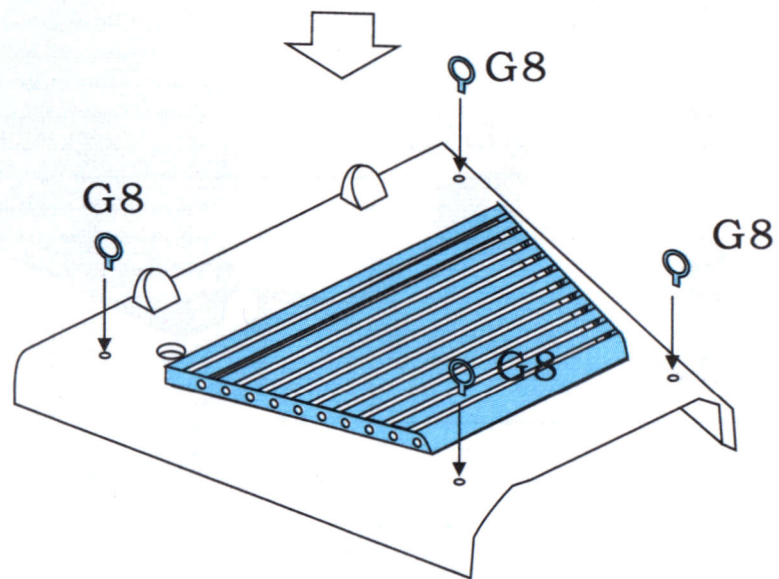

蚀刻片卷曲  
**ROLL TO SHAPE**

蚀刻片零件号  
**PE PART NUMBER**

另一侧相同制作  
**REPEAT OPPOSITE SIDE**

选择  
**CHOOSE**

钻孔  
**MAKE A HOLE**

**PARTS LIST** 零件表 パーツリスト

**PHOTO ETCH** 蚀刻片 エッチング

$\phi 0.3 \times 100$  mm Brass beams  
 $\phi 0.3 \times 100$  mm 铜棒

$\phi 0.6 \times 100$  mm Brass beams  
 $\phi 0.6 \times 100$  mm 铜棒

$\phi 0.9 \times 100$  mm Brass beams  
 $\phi 0.9 \times 100$  mm 铜棒

ⓔ × 1

ⓕ × 2

ⓖ × 1

ⓓ × 1

上海狮瑞工艺模型有限公司  
SHANGHAI LIONROAR ART MODEL CO., LTD.  
[www.lionroar.net](http://www.lionroar.net) [www.lionroarmodel.cn](http://www.lionroarmodel.cn)  
E-mail : [marketing@lionroarmodel.cn](mailto:marketing@lionroarmodel.cn)