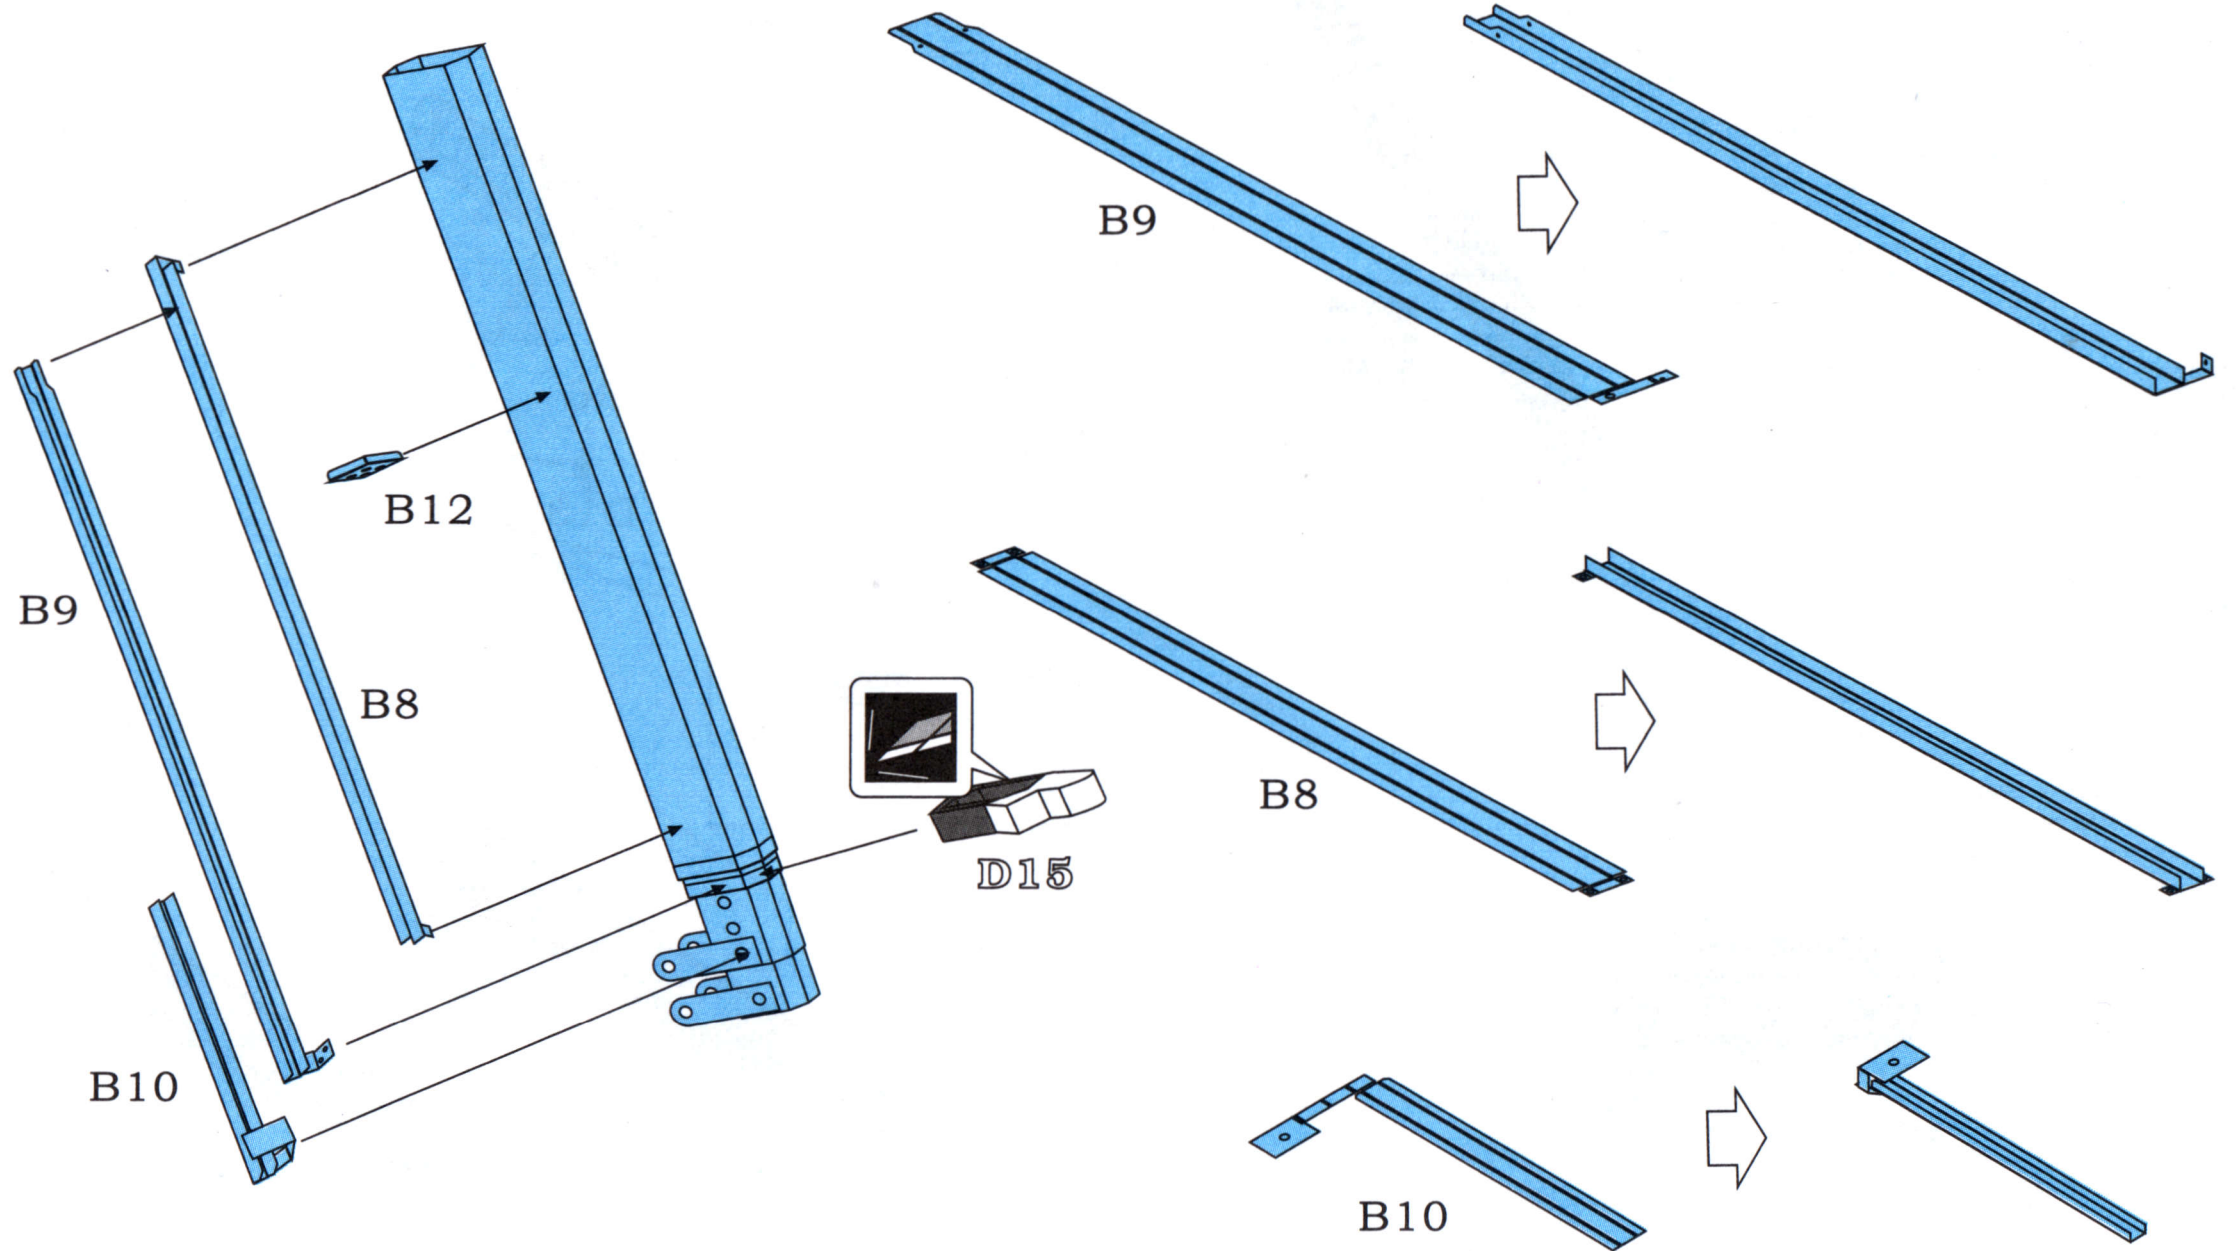

蚀刻片卷曲  
**ROLL TO SHAPE**

蚀刻片零件号  
**PE PART NUMBER**

另一侧相同制作  
**REPEAT OPPOSITE SIDE**

选择  
**CHOOSE**

钻孔  
**MAKE A HOLE**

**PARTS LIST** 零件表 パーツリスト

**PHOTO ETCH** 蚀刻片 エッチング

$\phi 0.3 \times 100$  mm Brass beams  
 $\phi 0.3 \times 100$  mm 铜棒

$\phi 0.6 \times 100$  mm Brass beams  
 $\phi 0.6 \times 100$  mm 铜棒

$\phi 0.9 \times 100$  mm Brass beams  
 $\phi 0.9 \times 100$  mm 铜棒

ⓔ × 1

ⓕ × 2

ⓖ × 1

ⓓ × 1

上海狮瑞工艺模型有限公司  
SHANGHAI LIONROAR ART MODEL CO., LTD.  
[www.lionroar.net](http://www.lionroar.net) [www.lionroarmodel.cn](http://www.lionroarmodel.cn)  
E-mail : [marketing@lionroarmodel.cn](mailto:marketing@lionroarmodel.cn)