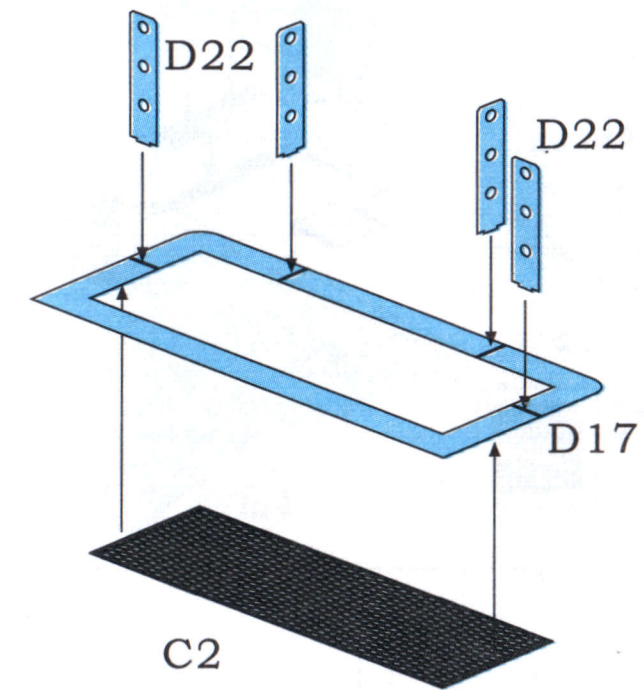

蚀刻片卷曲  
**ROLL TO SHAPE**

蚀刻片零件号  
**PE PART NUMBER**

另一侧相同制作  
**REPEAT OPPOSITE SIDE**

选择  
**CHOOSE**

钻孔  
**MAKE A HOLE**

**PARTS LIST** 零件表 パーツリスト

**PHOTO ETCH** 蚀刻片 エッチング

$\phi 0.3 \times 100$  mm Brass beams  
 $\phi 0.3 \times 100$  mm 铜棒

$\phi 0.6 \times 100$  mm Brass beams  
 $\phi 0.6 \times 100$  mm 铜棒

$\phi 0.9 \times 100$  mm Brass beams  
 $\phi 0.9 \times 100$  mm 铜棒

ⓔ × 1

ⓕ × 2

ⓖ × 1

ⓓ × 1

上海狮瑞工艺模型有限公司  
SHANGHAI LIONROAR ART MODEL CO., LTD.  
[www.lionroar.net](http://www.lionroar.net) [www.lionroarmodel.cn](http://www.lionroarmodel.cn)  
E-mail : [marketing@lionroarmodel.cn](mailto:marketing@lionroarmodel.cn)