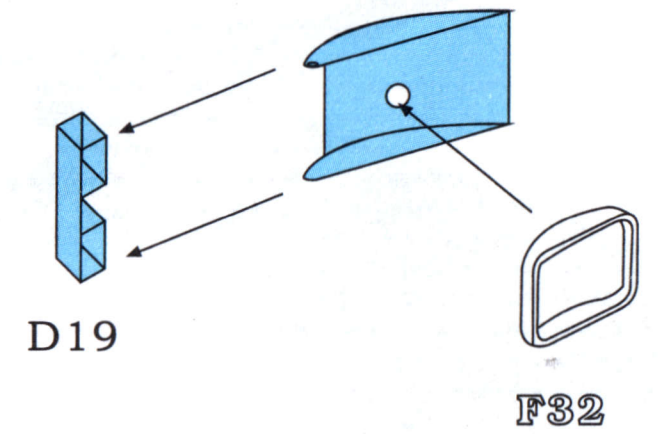

蚀刻片卷曲  
**ROLL TO SHAPE**

蚀刻片零件号  
**PE PART NUMBER**

另一侧相同制作  
**REPEAT OPPOSITE SIDE**

选择  
**CHOOSE**

钻孔  
**MAKE A HOLE**

**PARTS LIST** 零件表 パーツリスト

**PHOTO ETCH** 蚀刻片 エッチング

$\phi 0.3 \times 100$  mm Brass beams  
 $\phi 0.3 \times 100$  mm 铜棒

$\phi 0.6 \times 100$  mm Brass beams  
 $\phi 0.6 \times 100$  mm 铜棒

$\phi 0.9 \times 100$  mm Brass beams  
 $\phi 0.9 \times 100$  mm 铜棒

ⓔ × 1

ⓕ × 2

ⓖ × 1

ⓓ × 1

上海狮瑞工艺模型有限公司  
SHANGHAI LIONROAR ART MODEL CO., LTD.  
[www.lionroar.net](http://www.lionroar.net) [www.lionroarmodel.cn](http://www.lionroarmodel.cn)  
E-mail : [marketing@lionroarmodel.cn](mailto:marketing@lionroarmodel.cn)