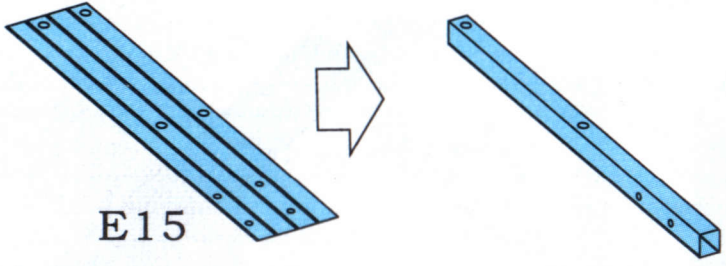

## LAS35019

折叠箭头  
**FOLD**

塑料零件号  
**PLASTIC PART NUMBER**

切除阴影部分  
**REMOVE SHADED AREA**

弧度弯折  
**BEND**

安装箭头  
**INSTALL**

替换塑料零件号  
**REPLACED PLASTIC PART NUMBER**

填补  
**FILL IN**

蚀刻片卷曲  
**ROLL TO SHAPE**

蚀刻片零件号  
**PE PART NUMBER**

另一侧相同制作  
**REPEAT OPPOSITE SIDE**

选择  
**CHOOSE**

钻孔  
**MAKE A HOLE**

**PARTS LIST** 零件表 パーツリスト

**PHOTO ETCH** 蚀刻片 エッチング

$\phi 0.3 \times 100$  mm Brass beams  
 $\phi 0.3 \times 100$  mm 铜棒

$\phi 0.6 \times 100$  mm Brass beams  
 $\phi 0.6 \times 100$  mm 铜棒

$\phi 0.9 \times 100$  mm Brass beams  
 $\phi 0.9 \times 100$  mm 铜棒

ⓔ × 1

ⓕ × 2

ⓖ × 1

ⓓ × 1

上海狮瑞工艺模型有限公司  
SHANGHAI LIONROAR ART MODEL CO., LTD.  
[www.lionroar.net](http://www.lionroar.net) [www.lionroarmodel.cn](http://www.lionroarmodel.cn)  
E-mail : [marketing@lionroarmodel.cn](mailto:marketing@lionroarmodel.cn)