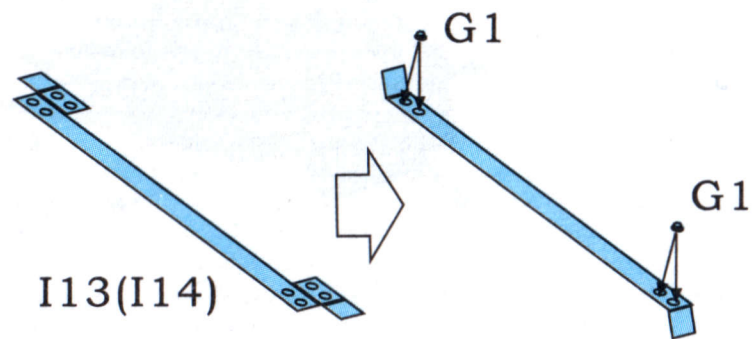

蚀刻片卷曲  
**ROLL TO SHAPE**

蚀刻片零件号  
**PE PART NUMBER**

另一侧相同制作  
**REPEAT OPPOSITE SIDE**

选择  
**CHOOSE**

钻孔  
**MAKE A HOLE**

**PARTS LIST** 零件表 パーツリスト

**PHOTO ETCH** 蚀刻片 エッチング

$\phi 0.3 \times 100$  mm Brass beams  
 $\phi 0.3 \times 100$  mm 铜棒

$\phi 0.6 \times 100$  mm Brass beams  
 $\phi 0.6 \times 100$  mm 铜棒

$\phi 0.9 \times 100$  mm Brass beams  
 $\phi 0.9 \times 100$  mm 铜棒

ⓔ × 1

ⓕ × 2

ⓖ × 1

ⓓ × 1

上海狮瑞工艺模型有限公司  
SHANGHAI LIONROAR ART MODEL CO., LTD.  
[www.lionroar.net](http://www.lionroar.net) [www.lionroarmodel.cn](http://www.lionroarmodel.cn)  
E-mail : [marketing@lionroarmodel.cn](mailto:marketing@lionroarmodel.cn)