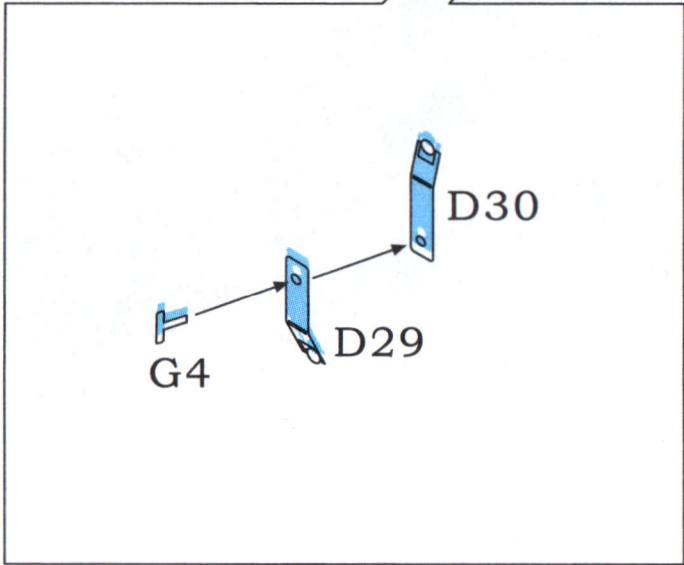

蚀刻片卷曲  
**ROLL TO SHAPE**

蚀刻片零件号  
**PE PART NUMBER**

另一侧相同制作  
**REPEAT OPPOSITE SIDE**

选择  
**CHOOSE**

钻孔  
**MAKE A HOLE**

**PARTS LIST** 零件表 パーツリスト

**PHOTO ETCH** 蚀刻片 エッチング

$\phi 0.3 \times 100$  mm Brass beams  
 $\phi 0.3 \times 100$  mm 铜棒

$\phi 0.6 \times 100$  mm Brass beams  
 $\phi 0.6 \times 100$  mm 铜棒

$\phi 0.9 \times 100$  mm Brass beams  
 $\phi 0.9 \times 100$  mm 铜棒

ⓔ × 1

ⓕ × 2

ⓖ × 1

ⓓ × 1

上海狮瑞工艺模型有限公司  
SHANGHAI LIONROAR ART MODEL CO., LTD.  
[www.lionroar.net](http://www.lionroar.net) [www.lionroarmodel.cn](http://www.lionroarmodel.cn)  
E-mail : [marketing@lionroarmodel.cn](mailto:marketing@lionroarmodel.cn)