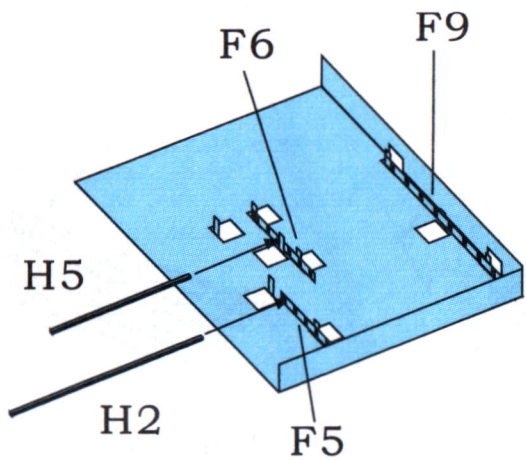

蚀刻片卷曲  
**ROLL TO SHAPE**

蚀刻片零件号  
**PE PART NUMBER**

另一侧相同制作  
**REPEAT OPPOSITE SIDE**

选择  
**CHOOSE**

钻孔  
**MAKE A HOLE**

**PARTS LIST** 零件表 パーツリスト

**PHOTO ETCH** 蚀刻片 エッチング

$\phi 0.3 \times 100$  mm Brass beams  
 $\phi 0.3 \times 100$  mm 铜棒

$\phi 0.6 \times 100$  mm Brass beams  
 $\phi 0.6 \times 100$  mm 铜棒

$\phi 0.9 \times 100$  mm Brass beams  
 $\phi 0.9 \times 100$  mm 铜棒

ⓔ × 1

ⓕ × 2

ⓖ × 1

ⓓ × 1

上海狮瑞工艺模型有限公司  
SHANGHAI LIONROAR ART MODEL CO., LTD.  
[www.lionroar.net](http://www.lionroar.net) [www.lionroarmodel.cn](http://www.lionroarmodel.cn)  
E-mail : [marketing@lionroarmodel.cn](mailto:marketing@lionroarmodel.cn)