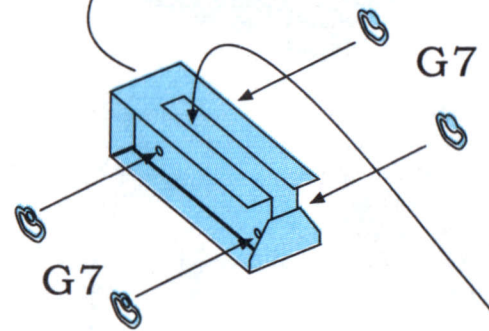

## LAS35019

折叠箭头  
**FOLD**

塑料零件号  
**PLASTIC PART NUMBER**

切除阴影部分  
**REMOVE SHADED AREA**

弧度弯折  
**BEND**

安装箭头  
**INSTALL**

替换塑料零件号  
**REPLACED PLASTIC PART NUMBER**

填补  
**FILL IN**

蚀刻片卷曲  
**ROLL TO SHAPE**

蚀刻片零件号  
**PE PART NUMBER**

另一侧相同制作  
**REPEAT OPPOSITE SIDE**

选择  
**CHOOSE**

钻孔  
**MAKE A HOLE**

**PARTS LIST** 零件表 パーツリスト

**PHOTO ETCH** 蚀刻片 エッチング

$\phi 0.3 \times 100$  mm Brass beams  
 $\phi 0.3 \times 100$  mm 铜棒

$\phi 0.6 \times 100$  mm Brass beams  
 $\phi 0.6 \times 100$  mm 铜棒

$\phi 0.9 \times 100$  mm Brass beams  
 $\phi 0.9 \times 100$  mm 铜棒

ⓔ × 1

ⓕ × 2

ⓖ × 1

ⓓ × 1

上海狮瑞工艺模型有限公司  
SHANGHAI LIONROAR ART MODEL CO., LTD.  
[www.lionroar.net](http://www.lionroar.net) [www.lionroarmodel.cn](http://www.lionroarmodel.cn)  
E-mail : [marketing@lionroarmodel.cn](mailto:marketing@lionroarmodel.cn)