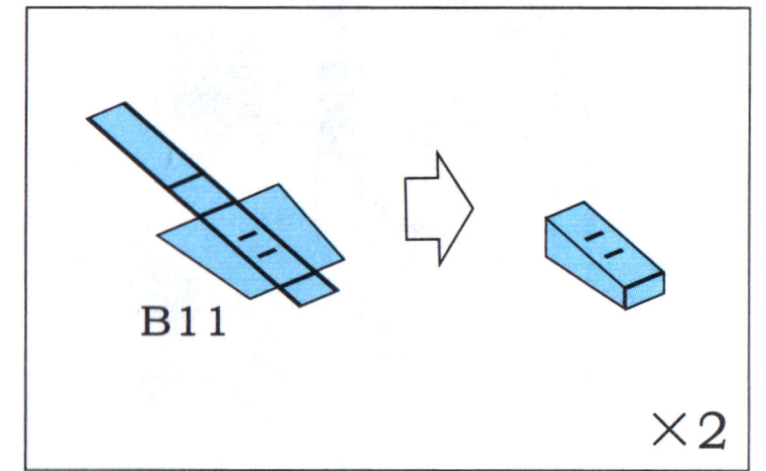

蚀刻片卷曲  
**ROLL TO SHAPE**

蚀刻片零件号  
**PE PART NUMBER**

另一侧相同制作  
**REPEAT OPPOSITE SIDE**

选择  
**CHOOSE**

钻孔  
**MAKE A HOLE**

**PARTS LIST** 零件表 パーツリスト

**PHOTO ETCH** 蚀刻片 エッチング

$\phi 0.3 \times 100$  mm Brass beams  
 $\phi 0.3 \times 100$  mm 铜棒

$\phi 0.6 \times 100$  mm Brass beams  
 $\phi 0.6 \times 100$  mm 铜棒

$\phi 0.9 \times 100$  mm Brass beams  
 $\phi 0.9 \times 100$  mm 铜棒

ⓔ × 1

ⓕ × 2

ⓖ × 1

ⓓ × 1

上海狮瑞工艺模型有限公司  
SHANGHAI LIONROAR ART MODEL CO., LTD.  
[www.lionroar.net](http://www.lionroar.net) [www.lionroarmodel.cn](http://www.lionroarmodel.cn)  
E-mail : [marketing@lionroarmodel.cn](mailto:marketing@lionroarmodel.cn)