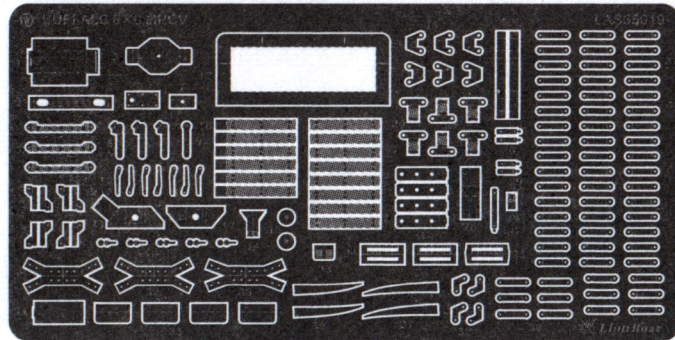

## LAS35019

折叠箭头  
**FOLD**

塑料零件号  
**PLASTIC PART NUMBER**

切除阴影部分  
**REMOVE SHADED AREA**

弧度弯折  
**BEND**

安装箭头  
**INSTALL**

替换塑料零件号  
**REPLACED PLASTIC PART NUMBER**

填补  
**FILL IN**

蚀刻片卷曲  
**ROLL TO SHAPE**

蚀刻片零件号  
**PE PART NUMBER**

另一侧相同制作  
**REPEAT OPPOSITE SIDE**

选择  
**CHOOSE**

钻孔  
**MAKE A HOLE**

**PARTS LIST** 零件表 パーツリスト

**PHOTO ETCH** 蚀刻片 エッチング

$\phi 0.3 \times 100$  mm Brass beams  
 $\phi 0.3 \times 100$  mm 铜棒