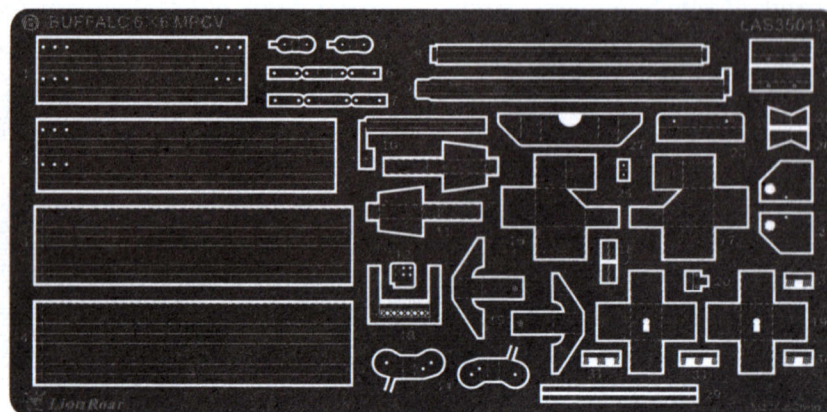

## LAS35019

折叠箭头  
**FOLD**

塑料零件号  
**PLASTIC PART NUMBER**

切除阴影部分  
**REMOVE SHADED AREA**

弧度弯折  
**BEND**

安装箭头  
**INSTALL**

替换塑料零件号  
**REPLACED PLASTIC PART NUMBER**

填补  
**FILL IN**

蚀刻片卷曲  
**ROLL TO SHAPE**

蚀刻片零件号  
**PE PART NUMBER**

另一侧相同制作  
**REPEAT OPPOSITE SIDE**

选择  
**CHOOSE**

钻孔  
**MAKE A HOLE**

**PARTS LIST** 零件表 パーツリスト

**PHOTO ETCH** 蚀刻片 エッチング

$\phi 0.3 \times 100$  mm Brass beams  
 $\phi 0.3 \times 100$  mm 铜棒