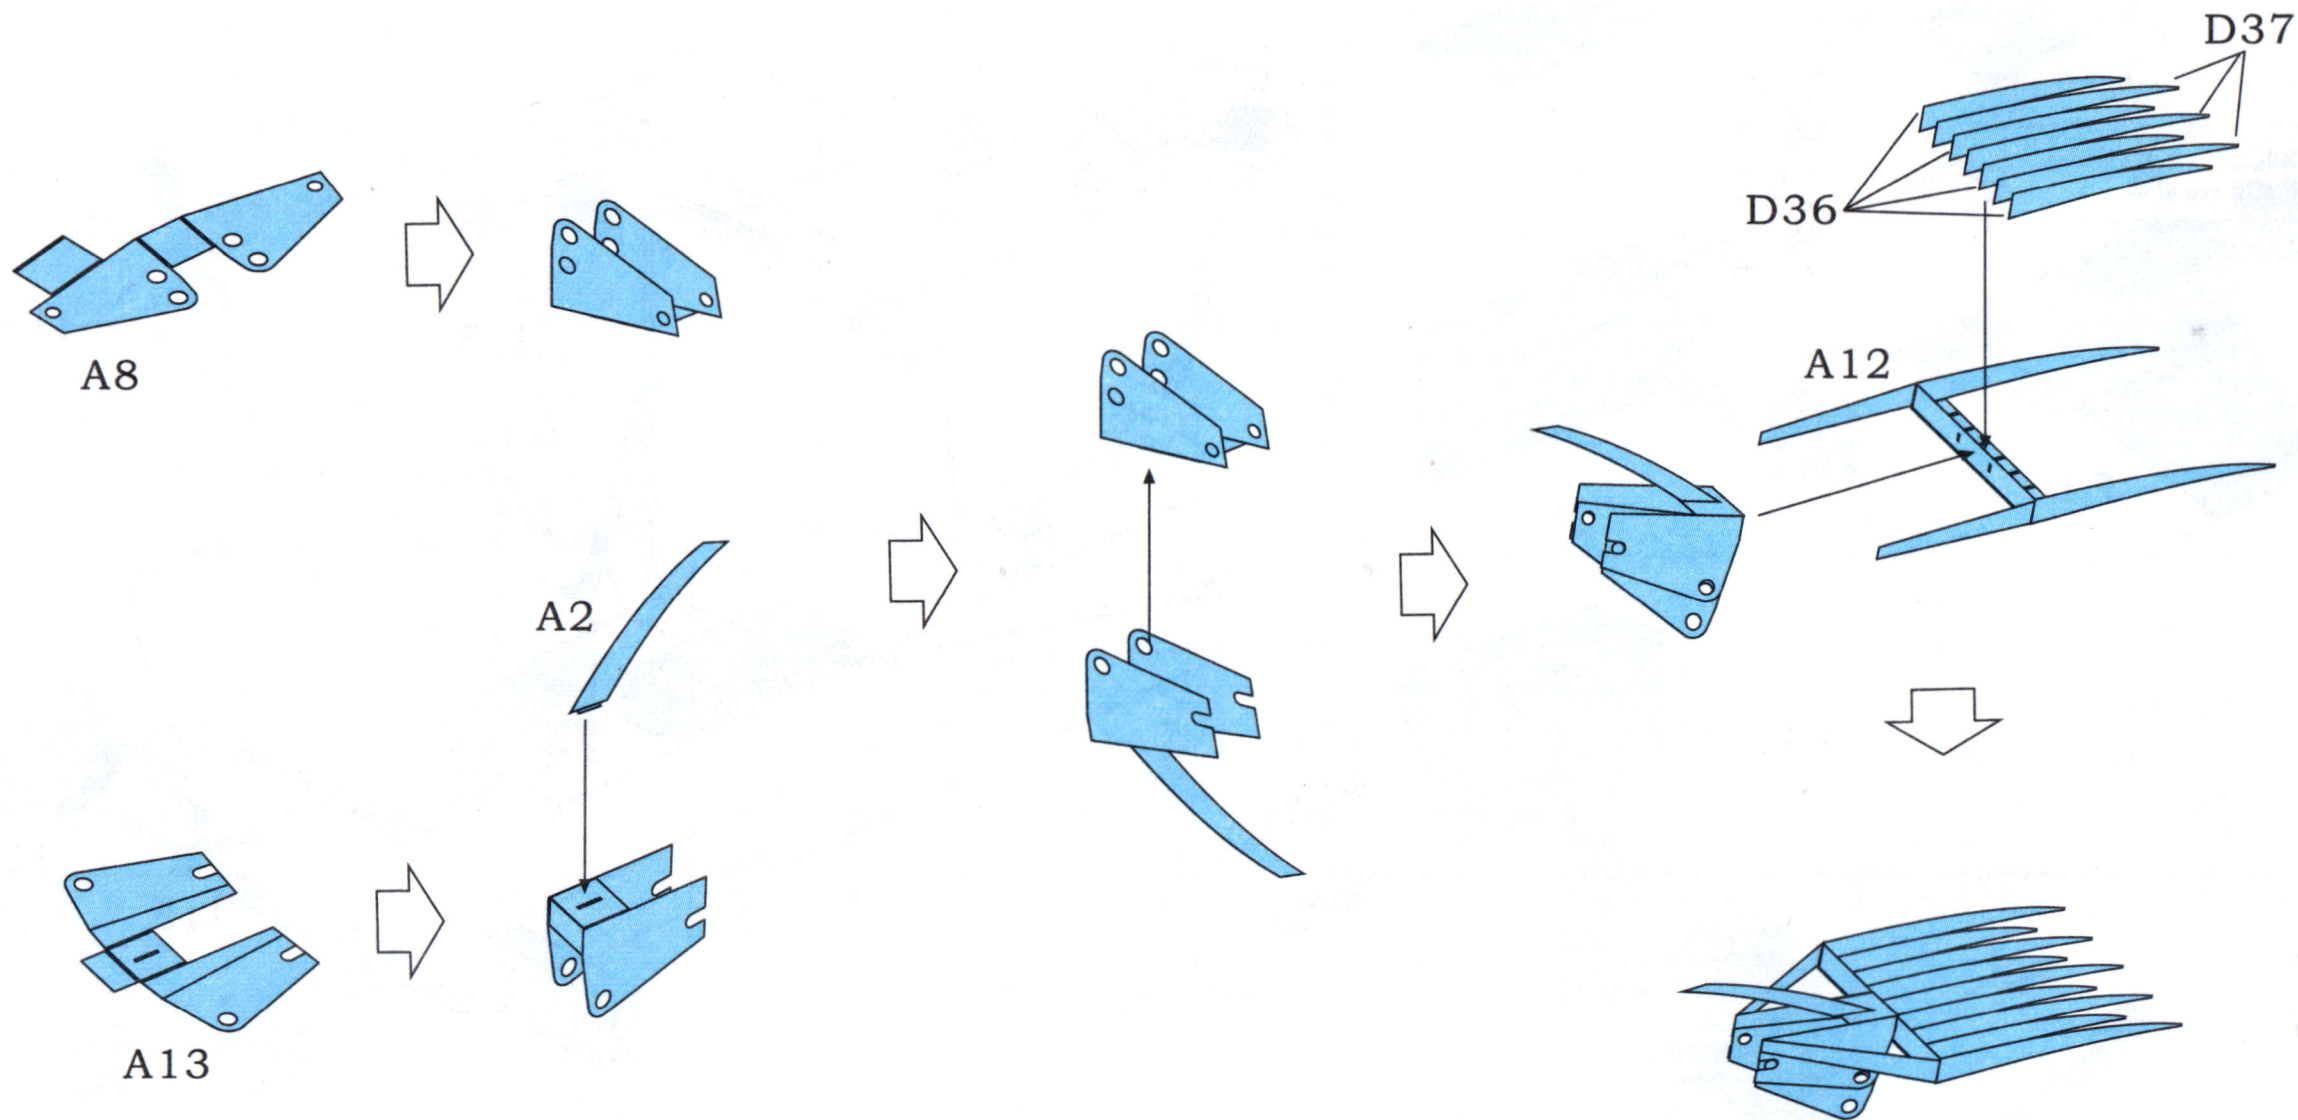

蚀刻片卷曲  
**ROLL TO SHAPE**

蚀刻片零件号  
**PE PART NUMBER**

另一侧相同制作  
**REPEAT OPPOSITE SIDE**

选择  
**CHOOSE**

钻孔  
**MAKE A HOLE**

**PARTS LIST** 零件表 パーツリスト

**PHOTO ETCH** 蚀刻片 エッチング

$\phi 0.3 \times 100$  mm Brass beams  
 $\phi 0.3 \times 100$  mm 铜棒

$\phi 0.6 \times 100$  mm Brass beams  
 $\phi 0.6 \times 100$  mm 铜棒

$\phi 0.9 \times 100$  mm Brass beams  
 $\phi 0.9 \times 100$  mm 铜棒

ⓔ × 1

ⓕ × 2

ⓖ × 1

ⓓ × 1

上海狮瑞工艺模型有限公司  
SHANGHAI LIONROAR ART MODEL CO., LTD.  
[www.lionroar.net](http://www.lionroar.net) [www.lionroarmodel.cn](http://www.lionroarmodel.cn)  
E-mail : [marketing@lionroarmodel.cn](mailto:marketing@lionroarmodel.cn)