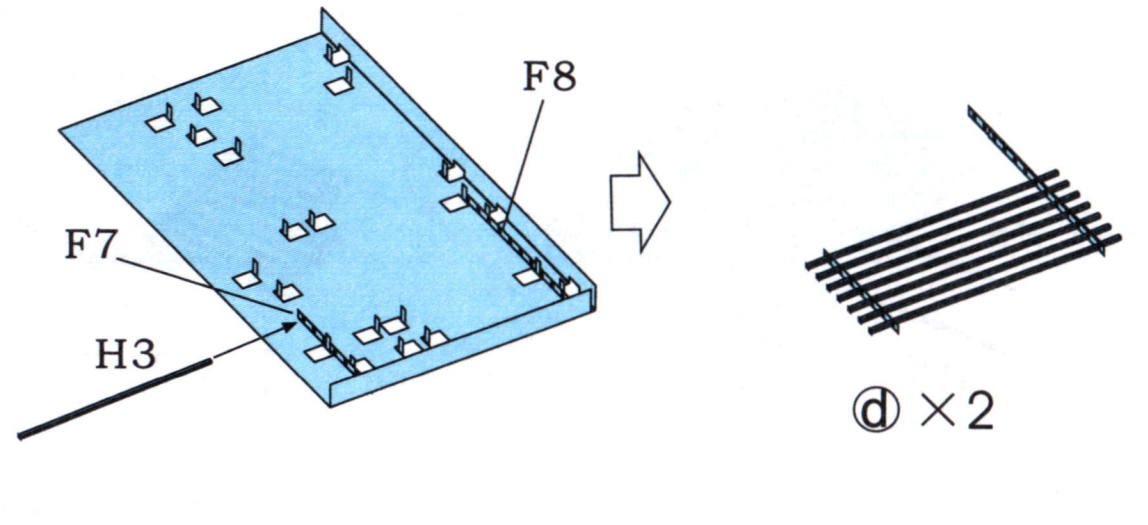

蚀刻片卷曲  
**ROLL TO SHAPE**

蚀刻片零件号  
**PE PART NUMBER**

另一侧相同制作  
**REPEAT OPPOSITE SIDE**

选择  
**CHOOSE**

钻孔  
**MAKE A HOLE**

**PARTS LIST** 零件表 パーツリスト

**PHOTO ETCH** 蚀刻片 エッチング

$\phi 0.3 \times 100$  mm Brass beams  
 $\phi 0.3 \times 100$  mm 铜棒

$\phi 0.6 \times 100$  mm Brass beams  
 $\phi 0.6 \times 100$  mm 铜棒

$\phi 0.9 \times 100$  mm Brass beams  
 $\phi 0.9 \times 100$  mm 铜棒

ⓔ × 1

ⓕ × 2

ⓖ × 1

ⓓ × 1

上海狮瑞工艺模型有限公司  
SHANGHAI LIONROAR ART MODEL CO., LTD.  
[www.lionroar.net](http://www.lionroar.net) [www.lionroarmodel.cn](http://www.lionroarmodel.cn)  
E-mail : [marketing@lionroarmodel.cn](mailto:marketing@lionroarmodel.cn)