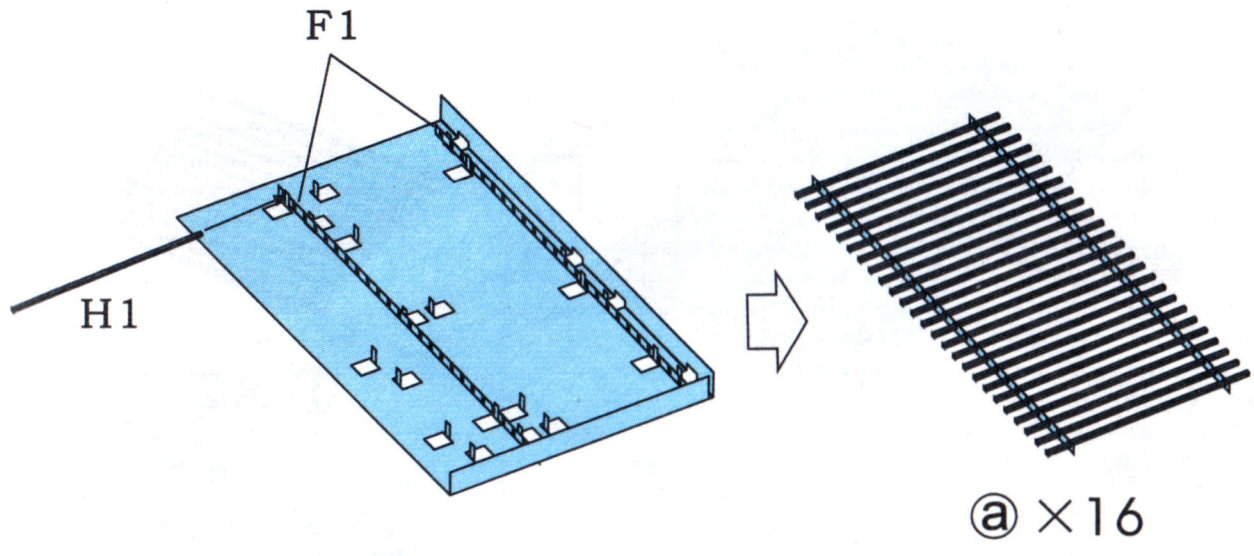

蚀刻片卷曲  
**ROLL TO SHAPE**

蚀刻片零件号  
**PE PART NUMBER**

另一侧相同制作  
**REPEAT OPPOSITE SIDE**

选择  
**CHOOSE**

钻孔  
**MAKE A HOLE**

**PARTS LIST** 零件表 パーツリスト

**PHOTO ETCH** 蚀刻片 エッチング

$\phi 0.3 \times 100$  mm Brass beams  
 $\phi 0.3 \times 100$  mm 铜棒

$\phi 0.6 \times 100$  mm Brass beams  
 $\phi 0.6 \times 100$  mm 铜棒

$\phi 0.9 \times 100$  mm Brass beams  
 $\phi 0.9 \times 100$  mm 铜棒

ⓔ × 1

ⓕ × 2

ⓖ × 1

ⓓ × 1

上海狮瑞工艺模型有限公司  
SHANGHAI LIONROAR ART MODEL CO., LTD.  
[www.lionroar.net](http://www.lionroar.net) [www.lionroarmodel.cn](http://www.lionroarmodel.cn)  
E-mail : [marketing@lionroarmodel.cn](mailto:marketing@lionroarmodel.cn)