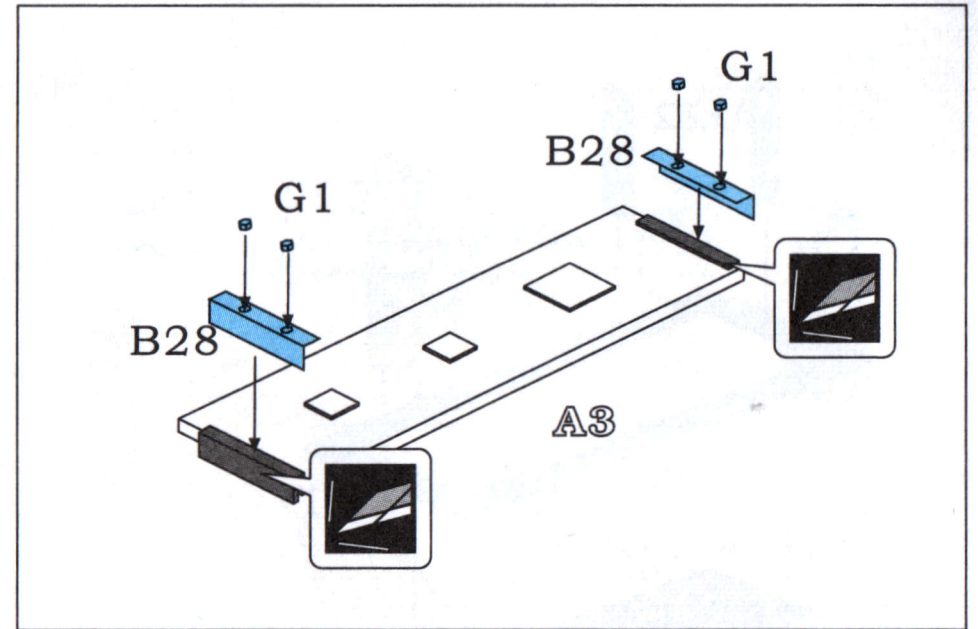

蚀刻片卷曲  
**ROLL TO SHAPE**

蚀刻片零件号  
**PE PART NUMBER**

另一侧相同制作  
**REPEAT OPPOSITE SIDE**

选择  
**CHOOSE**

钻孔  
**MAKE A HOLE**

**PARTS LIST** 零件表 パーツリスト

**PHOTO ETCH** 蚀刻片 エッチング

$\phi 0.3 \times 100$  mm Brass beams  
 $\phi 0.3 \times 100$  mm 铜棒

$\phi 0.6 \times 100$  mm Brass beams  
 $\phi 0.6 \times 100$  mm 铜棒

$\phi 0.9 \times 100$  mm Brass beams  
 $\phi 0.9 \times 100$  mm 铜棒

ⓔ × 1

ⓕ × 2

ⓖ × 1

ⓓ × 1

上海狮瑞工艺模型有限公司  
SHANGHAI LIONROAR ART MODEL CO., LTD.  
[www.lionroar.net](http://www.lionroar.net) [www.lionroarmodel.cn](http://www.lionroarmodel.cn)  
E-mail : [marketing@lionroarmodel.cn](mailto:marketing@lionroarmodel.cn)