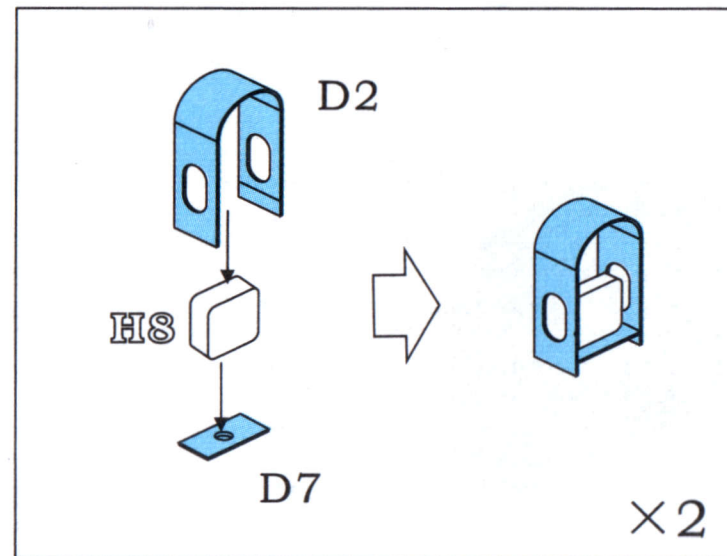

蚀刻片卷曲  
**ROLL TO SHAPE**

蚀刻片零件号  
**PE PART NUMBER**

另一侧相同制作  
**REPEAT OPPOSITE SIDE**

选择  
**CHOOSE**

钻孔  
**MAKE A HOLE**

**PARTS LIST** 零件表 パーツリスト

**PHOTO ETCH** 蚀刻片 エッチング

$\phi 0.3 \times 100$  mm Brass beams  
 $\phi 0.3 \times 100$  mm 铜棒

$\phi 0.6 \times 100$  mm Brass beams  
 $\phi 0.6 \times 100$  mm 铜棒

$\phi 0.9 \times 100$  mm Brass beams  
 $\phi 0.9 \times 100$  mm 铜棒

ⓔ × 1

ⓕ × 2

ⓖ × 1

ⓓ × 1

上海狮瑞工艺模型有限公司  
SHANGHAI LIONROAR ART MODEL CO., LTD.  
[www.lionroar.net](http://www.lionroar.net) [www.lionroarmodel.cn](http://www.lionroarmodel.cn)  
E-mail : [marketing@lionroarmodel.cn](mailto:marketing@lionroarmodel.cn)