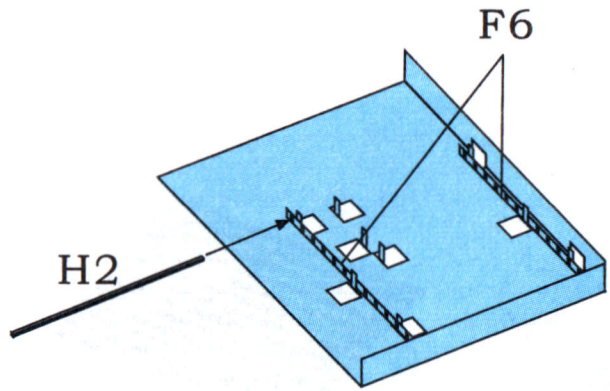

蚀刻片卷曲  
**ROLL TO SHAPE**

蚀刻片零件号  
**PE PART NUMBER**

另一侧相同制作  
**REPEAT OPPOSITE SIDE**

选择  
**CHOOSE**

钻孔  
**MAKE A HOLE**

**PARTS LIST** 零件表 パーツリスト

**PHOTO ETCH** 蚀刻片 エッチング

$\phi 0.3 \times 100$  mm Brass beams  
 $\phi 0.3 \times 100$  mm 铜棒

$\phi 0.6 \times 100$  mm Brass beams  
 $\phi 0.6 \times 100$  mm 铜棒

$\phi 0.9 \times 100$  mm Brass beams  
 $\phi 0.9 \times 100$  mm 铜棒

ⓔ × 1

ⓕ × 2

ⓖ × 1

ⓓ × 1

上海狮瑞工艺模型有限公司  
SHANGHAI LIONROAR ART MODEL CO., LTD.  
[www.lionroar.net](http://www.lionroar.net) [www.lionroarmodel.cn](http://www.lionroarmodel.cn)  
E-mail : [marketing@lionroarmodel.cn](mailto:marketing@lionroarmodel.cn)