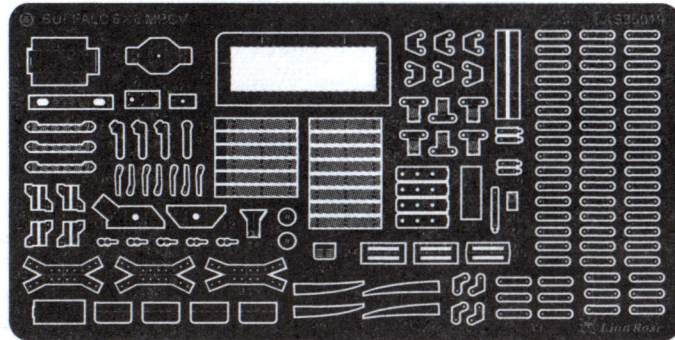

## LAS35019

折叠箭头  
**FOLD**

塑料零件号  
**PLASTIC PART NUMBER**

切除阴影部分  
**REMOVE SHADED AREA**

弧度弯折  
**BEND**

安装箭头  
**INSTALL**

替换塑料零件号  
**REPLACED PLASTIC PART NUMBER**

填补  
**FILL IN**

蚀刻片卷曲  
**ROLL TO SHAPE**

蚀刻片零件号  
**PE PART NUMBER**

另一侧相同制作  
**REPEAT OPPOSITE SIDE**

选择  
**CHOOSE**

钻孔  
**MAKE A HOLE**

**PARTS LIST** 零件表 パーツリスト

**PHOTO ETCH** 蚀刻片 エッチング

$\phi 0.3 \times 100$  mm Brass beams  
 $\phi 0.3 \times 100$  mm 铜棒