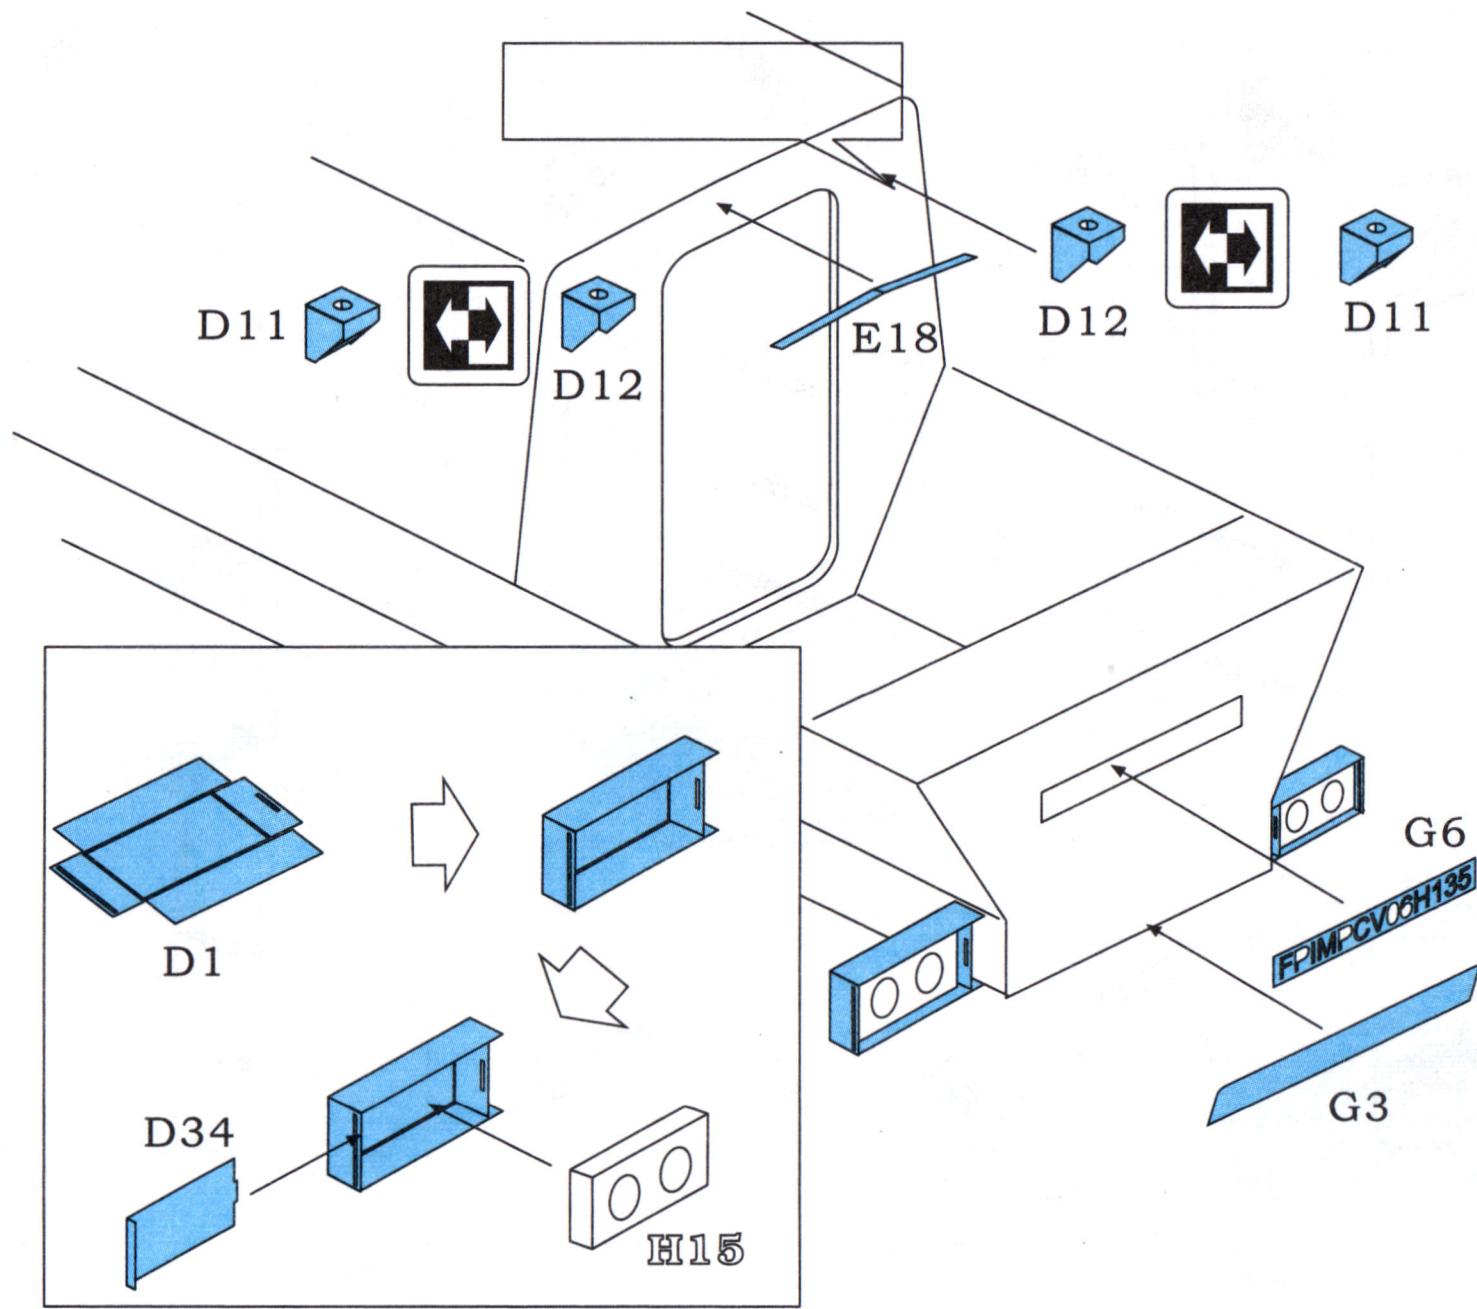

蚀刻片卷曲  
**ROLL TO SHAPE**

蚀刻片零件号  
**PE PART NUMBER**

另一侧相同制作  
**REPEAT OPPOSITE SIDE**

选择  
**CHOOSE**

钻孔  
**MAKE A HOLE**

**PARTS LIST** 零件表 パーツリスト

**PHOTO ETCH** 蚀刻片 エッチング

$\phi 0.3 \times 100$  mm Brass beams  
 $\phi 0.3 \times 100$  mm 铜棒

$\phi 0.6 \times 100$  mm Brass beams  
 $\phi 0.6 \times 100$  mm 铜棒

$\phi 0.9 \times 100$  mm Brass beams  
 $\phi 0.9 \times 100$  mm 铜棒

ⓔ × 1

ⓕ × 2

ⓖ × 1

ⓓ × 1

上海狮瑞工艺模型有限公司  
SHANGHAI LIONROAR ART MODEL CO., LTD.  
[www.lionroar.net](http://www.lionroar.net) [www.lionroarmodel.cn](http://www.lionroarmodel.cn)  
E-mail : [marketing@lionroarmodel.cn](mailto:marketing@lionroarmodel.cn)