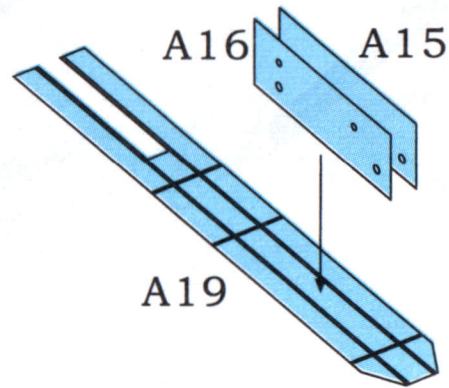

## LAS35019

折叠箭头  
**FOLD**

塑料零件号  
**PLASTIC PART NUMBER**

切除阴影部分  
**REMOVE SHADED AREA**

弧度弯折  
**BEND**

安装箭头  
**INSTALL**

替换塑料零件号  
**REPLACED PLASTIC PART NUMBER**

填补  
**FILL IN**

蚀刻片卷曲  
**ROLL TO SHAPE**

蚀刻片零件号  
**PE PART NUMBER**

另一侧相同制作  
**REPEAT OPPOSITE SIDE**

选择  
**CHOOSE**

钻孔  
**MAKE A HOLE**

**PARTS LIST** 零件表 パーツリスト

**PHOTO ETCH** 蚀刻片 エッチング

$\phi 0.3 \times 100$  mm Brass beams  
 $\phi 0.3 \times 100$  mm 铜棒

$\phi 0.6 \times 100$  mm Brass beams  
 $\phi 0.6 \times 100$  mm 铜棒

$\phi 0.9 \times 100$  mm Brass beams  
 $\phi 0.9 \times 100$  mm 铜棒

ⓔ × 1

ⓕ × 2

ⓖ × 1

ⓓ × 1

上海狮瑞工艺模型有限公司  
SHANGHAI LIONROAR ART MODEL CO., LTD.  
[www.lionroar.net](http://www.lionroar.net) [www.lionroarmodel.cn](http://www.lionroarmodel.cn)  
E-mail : [marketing@lionroarmodel.cn](mailto:marketing@lionroarmodel.cn)