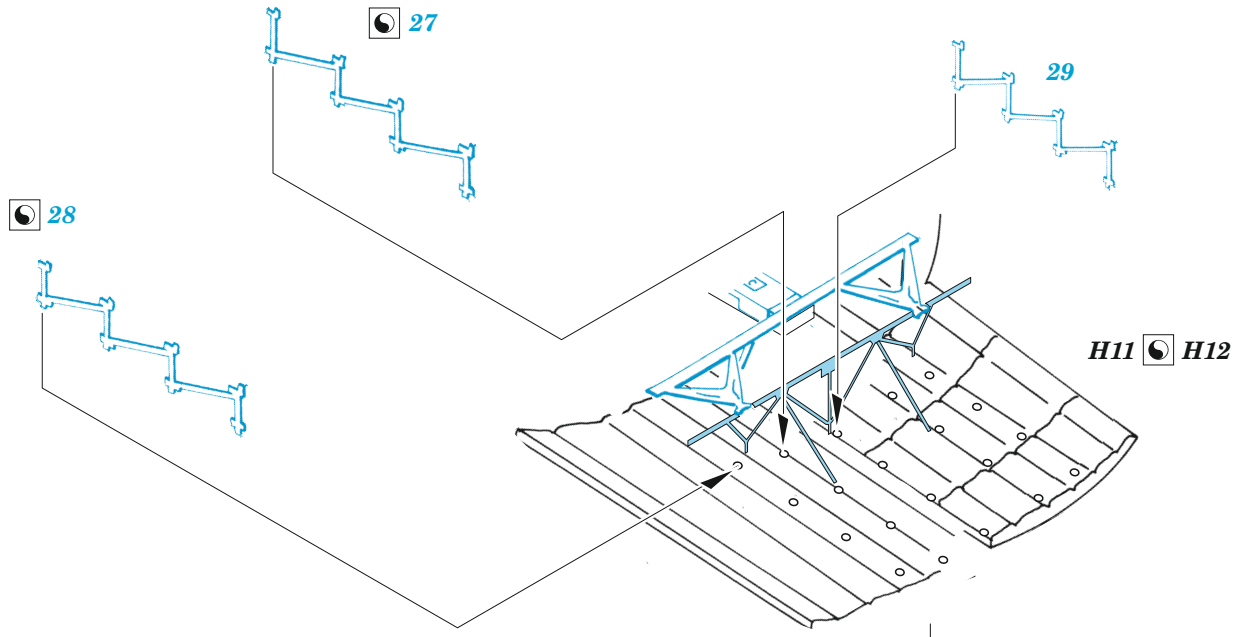

C-130J cargo interior

eduard

73 797

1/72

detail set for ZVEZDA 1/72 kit • sada detailů pro stavebnici ZVEZDA 1/72

- APPLY EXPRESS MASK AND PAINT BEFORE GLUING
POUŽIT EXPRESS MASK NABARVIT PŘED SLEPENÍM
- SYMMETRICAL ASSEMBLY
SYMETRICKÁ MONTÁŽ
- REMOVE
ODSTRANIT
- GRIND
OBROUSIT
- DRILL HOLE
VRTAT OTVOR
- COLORED ETCHED PARTS
LEPTANÉ BAREVNÉ DÍLY
- ETCHED PARTS
LEPTANÉ NEBAREVNÉ DÍLY
- ORIGINAL KIT PARTS
PŮVODNÍ DÍLY STAVEBNICE
- BEND
OHNOUT
- OPTION
VOLBA
- REPLACE
NAHRADIT
- REVERSE SIDE
OTOČIT

ORIGINAL KIT PARTS
PŮVODNÍ DÍLY STAVEBNICE

PHOTO-ETCHED PARTS
LEPTANÉ DÍLY

PARTS TO BE REMOVED
DÍLY K ODSTRANĚNÍ

FILL
TMELIT

Related products: 72 728 C-130J exterior 1/72