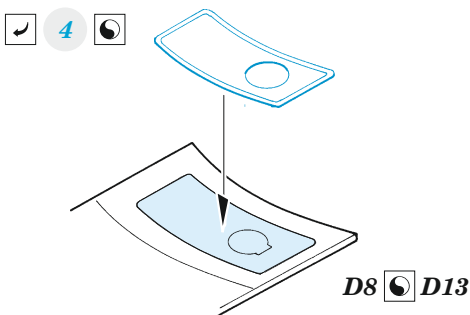

C-130J cargo interior

eduard

73 797

1/72

detail set for ZVEZDA 1/72 kit • sada detailů pro stavebnici ZVEZDA 1/72

- APPLY EXPRESS MASK AND PAINT BEFORE GLUING
POUŽIT EXPRESS MASK NABARVIT PŘED SLEPENÍM
- SYMMETRICAL ASSEMBLY
SYMETRICKÁ MONTÁŽ
- REMOVE
ODSTRANIT
- GRIND
OBROUSIT
- DRILL HOLE
VRTAT OTVOR
- COLORED ETCHED PARTS
LEPTANÉ BAREVNÉ DÍLY
- ETCHED PARTS
LEPTANÉ NEBAREVNÉ DÍLY
- ORIGINAL KIT PARTS
PŮVODNÍ DÍLY STAVEBNICE
- BEND
OHNOUT
- OPTION
VOLBA
- REPLACE
NAHRADIT
- REVERSE SIDE
OTOČIT

ORIGINAL KIT PARTS
PŮVODNÍ DÍLY STAVEBNICE

PHOTO-ETCHED PARTS
LEPTANÉ DÍLY

PARTS TO BE REMOVED
DÍLY K ODSTRANĚNÍ

FILL
TMELIT

Related products: 72 728 C-130J exterior 1/72