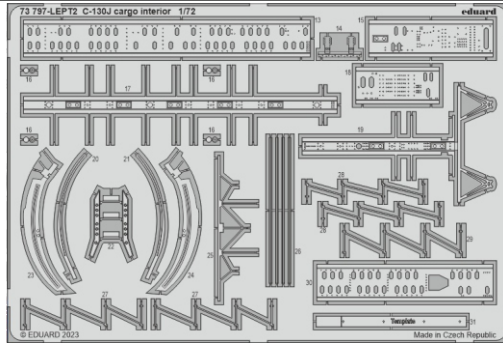

C-130J cargo interior

eduard

73 797

1/72

detail set for ZVEZDA 1/72 kit • sada detailů pro stavebnici ZVEZDA 1/72

- APPLY EXPRESS MASK AND PAINT BEFORE GLUING
POUŽIT EXPRESS MASK NABARVIT PŘED SLEPENÍM
- SYMMETRICAL ASSEMBLY
SYMETRICKÁ MONTÁŽ
- REMOVE
ODSTRANIT
- GRIND
OBROUSIT
- DRILL HOLE
VRTAT OTVOR
- COLORED ETCHED PARTS
LEPTANÉ BAREVNÉ DÍLY
- ETCHED PARTS
LEPTANÉ NEBAREVNÉ DÍLY
- ORIGINAL KIT PARTS
PŮVODNÍ DÍLY STAVEBNICE
- BEND
OHNOUT
- OPTION
VOLBA
- REPLACE
NAHRADIT
- REVERSE SIDE
OTOČIT

ORIGINAL KIT PARTS
PŮVODNÍ DÍLY STAVEBNICE

PHOTO-ETCHED PARTS
LEPTANÉ DÍLY

PARTS TO BE REMOVED
DÍLY K ODSTRANĚNÍ

FILL
TMELIT

Related products: 72 728 C-130J exterior 1/72