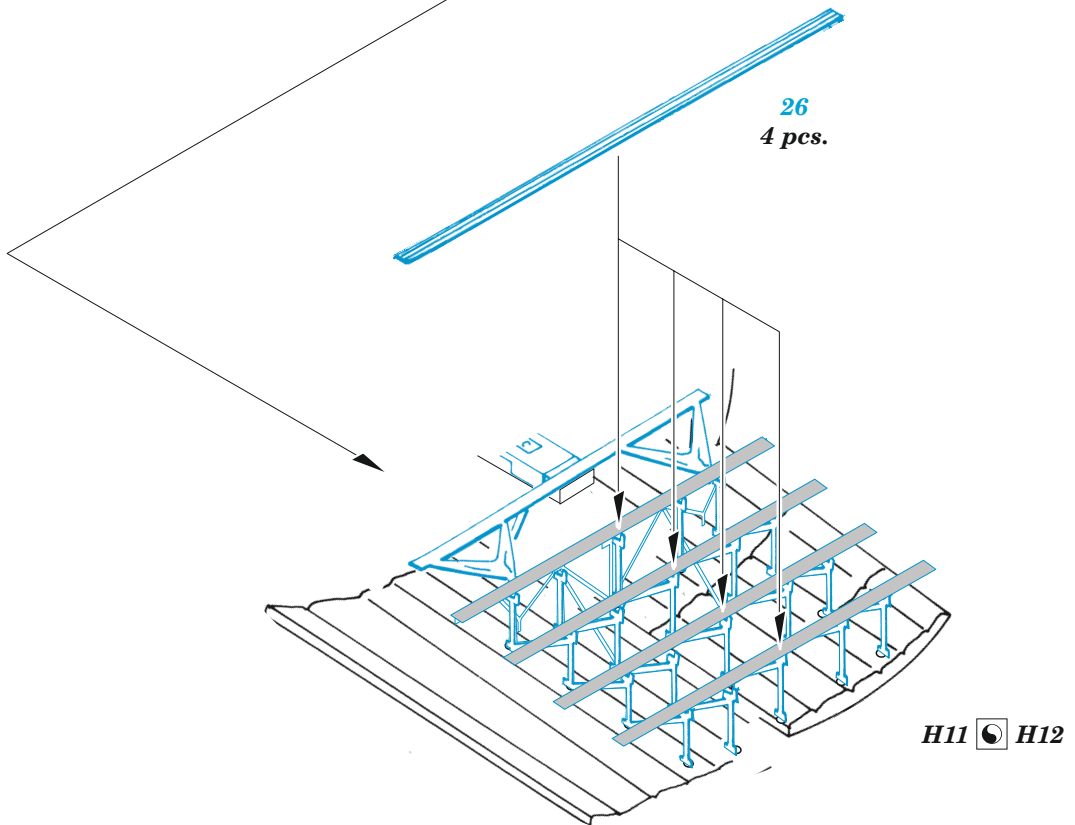

C-130J cargo interior

eduard

73 797

1/72

detail set for ZVEZDA 1/72 kit • sada detailů pro stavebnici ZVEZDA 1/72

- APPLY EXPRESS MASK AND PAINT BEFORE GLUING
POUŽIT EXPRESS MASK NABARVIT PŘED SLEPENÍM
- SYMMETRICAL ASSEMBLY
SYMETRICKÁ MONTÁŽ
- REMOVE
ODSTRANIT
- GRIND
OBROUSIT
- DRILL HOLE
VRTAT OTVOR
- COLORED ETCHED PARTS
LEPTANÉ BAREVNÉ DÍLY
- ETCHED PARTS
LEPTANÉ NEBAREVNÉ DÍLY
- ORIGINAL KIT PARTS
PŮVODNÍ DÍLY STAVEBNICE
- BEND
OHNOUT
- OPTION
VOLBA
- REPLACE
NAHRADIT
- REVERSE SIDE
OTOČIT

ORIGINAL KIT PARTS
PŮVODNÍ DÍLY STAVEBNICE

PHOTO-ETCHED PARTS
LEPTANÉ DÍLY

PARTS TO BE REMOVED
DÍLY K ODSTRANĚNÍ

FILL
TMELIT

Related products: 72 728 C-130J exterior 1/72