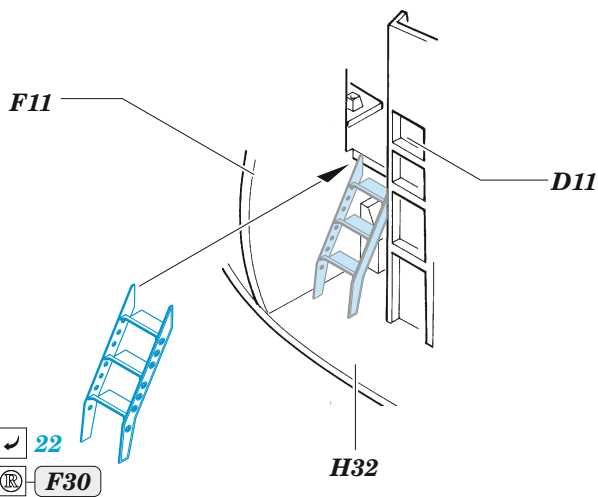

C-130J cargo interior

eduard

73 797

1/72

detail set for ZVEZDA 1/72 kit • sada detailů pro stavebnici ZVEZDA 1/72

- APPLY EXPRESS MASK AND PAINT BEFORE GLUING
POUŽIT EXPRESS MASK NABARVIT PŘED SLEPENÍM
- SYMMETRICAL ASSEMBLY
SYMETRICKÁ MONTÁŽ
- REMOVE
ODSTRANIT
- GRIND
OBROUSIT
- DRILL HOLE
VRTAT OTVOR
- COLORED ETCHED PARTS
LEPTANÉ BAREVNÉ DÍLY
- ETCHED PARTS
LEPTANÉ NEBAREVNÉ DÍLY
- ORIGINAL KIT PARTS
PŮVODNÍ DÍLY STAVEBNICE
- BEND
OHNOUT
- OPTION
VOLBA
- REPLACE
NAHRADIT
- REVERSE SIDE
OTOČIT

ORIGINAL KIT PARTS
PŮVODNÍ DÍLY STAVEBNICE

PHOTO-ETCHED PARTS
LEPTANÉ DÍLY

PARTS TO BE REMOVED
DÍLY K ODSTRANĚNÍ

FILL
TMELIT

Related products: 72 728 C-130J exterior 1/72