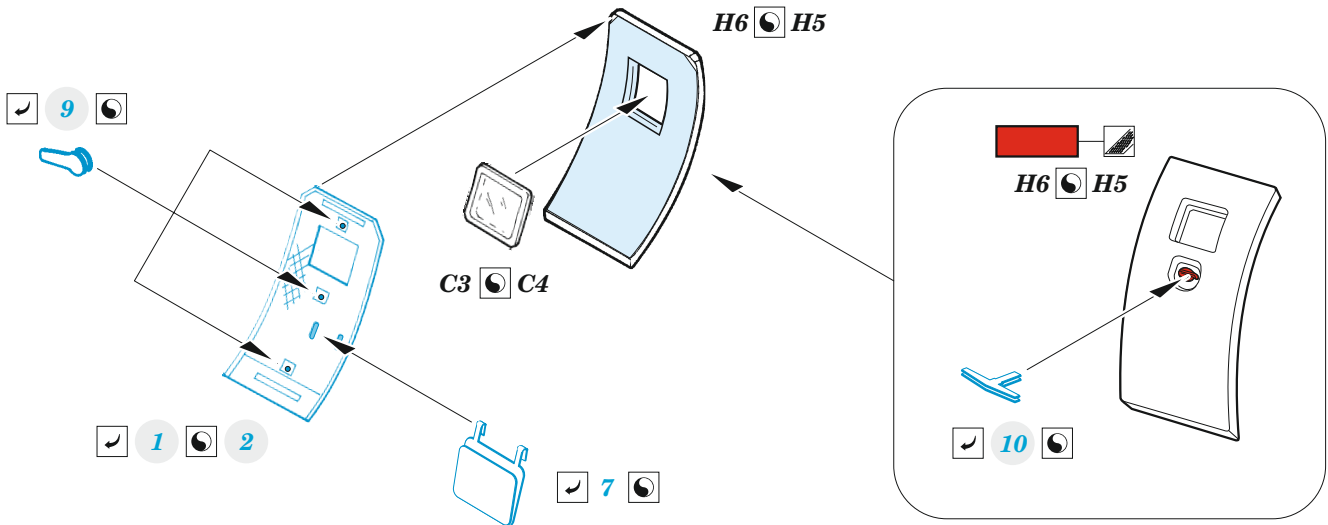

C-130J cargo interior

eduard

73 797

1/72

detail set for ZVEZDA 1/72 kit • sada detailů pro stavebnici ZVEZDA 1/72

- APPLY EXPRESS MASK AND PAINT BEFORE GLUING
POUŽIT EXPRESS MASK NABARVIT PŘED SLEPENÍM
- SYMMETRICAL ASSEMBLY
SYMETRICKÁ MONTÁŽ
- REMOVE
ODSTRANIT
- GRIND
OBROUSIT
- DRILL HOLE
VRTAT OTVOR
- COLORED ETCHED PARTS
LEPTANÉ BAREVNÉ DÍLY
- ETCHED PARTS
LEPTANÉ NEBAREVNÉ DÍLY
- ORIGINAL KIT PARTS
PŮVODNÍ DÍLY STAVEBNICE
- BEND
OHNOUT
- OPTION
VOLBA
- REPLACE
NAHRADIT
- REVERSE SIDE
OTOČIT

ORIGINAL KIT PARTS
PŮVODNÍ DÍLY STAVEBNICE

PHOTO-ETCHED PARTS
LEPTANÉ DÍLY

PARTS TO BE REMOVED
DÍLY K ODSTRANĚNÍ

FILL
TMELIT

Related products: 72 728 C-130J exterior 1/72