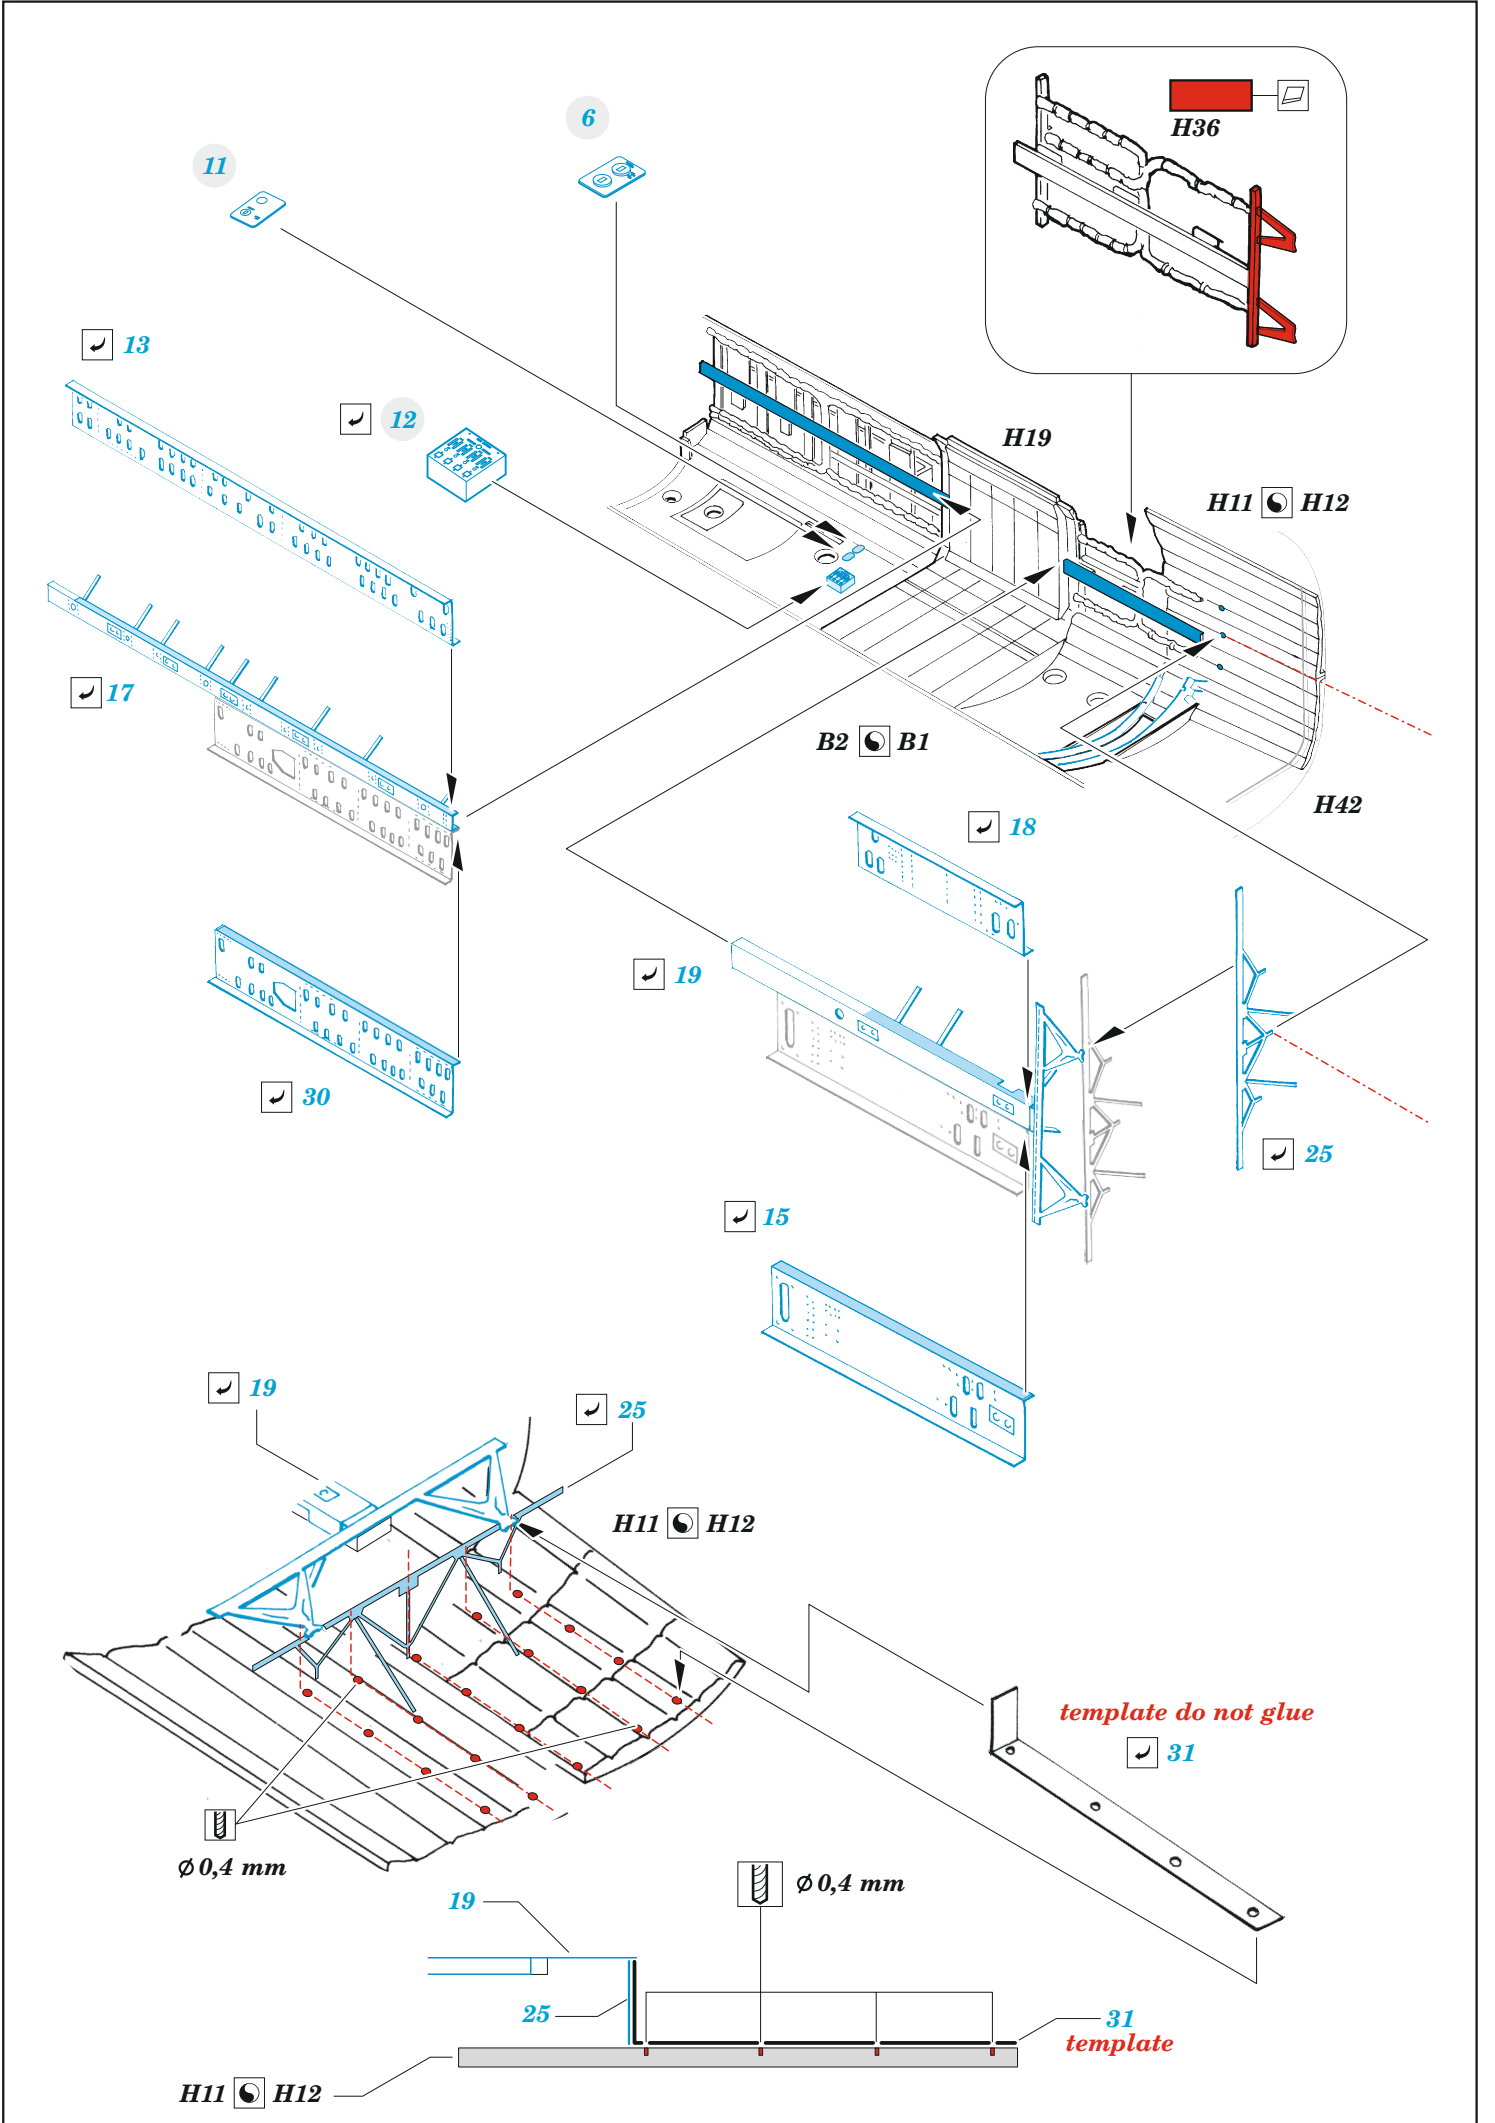

C-130J cargo interior

eduard

73 797

1/72

detail set for ZVEZDA 1/72 kit • sada detailů pro stavebnici ZVEZDA 1/72

- APPLY EXPRESS MASK AND PAINT BEFORE GLUING
POUŽIT EXPRESS MASK NABARVIT PŘED SLEPENÍM
- SYMMETRICAL ASSEMBLY
SYMETRICKÁ MONTÁŽ
- REMOVE
ODSTRANIT
- GRIND
OBROUSIT
- DRILL HOLE
VRTAT OTVOR
- COLORED ETCHED PARTS
LEPTANÉ BAREVNÉ DÍLY
- ETCHED PARTS
LEPTANÉ NEBAREVNÉ DÍLY
- ORIGINAL KIT PARTS
PŮVODNÍ DÍLY STAVEBNICE
- BEND
OHNOUT
- OPTION
VOLBA
- REPLACE
NAHRADIT
- REVERSE SIDE
OTOČIT

ORIGINAL KIT PARTS
PŮVODNÍ DÍLY STAVEBNICE

PHOTO-ETCHED PARTS
LEPTANÉ DÍLY

PARTS TO BE REMOVED
DÍLY K ODSTRANĚNÍ

FILL
TMELIT

Related products: 72 728 C-130J exterior 1/72