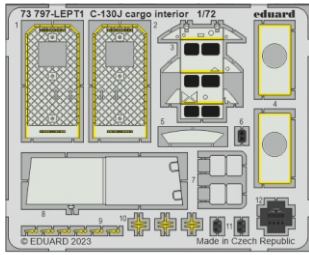

C-130J cargo interior

eduard

73 797

1/72

detail set for ZVEZDA 1/72 kit • sada detailů pro stavebnici ZVEZDA 1/72

- APPLY EXPRESS MASK AND PAINT BEFORE GLUING
POUŽIT EXPRESS MASK NABARVIT PŘED SLEPENÍM
- SYMMETRICAL ASSEMBLY
SYMETRICKÁ MONTÁŽ
- REMOVE
ODSTRANIT
- GRIND
OBROUSIT
- DRILL HOLE
VRTAT OTVOR
- COLORED ETCHED PARTS
LEPTANÉ BAREVNÉ DÍLY
- ETCHED PARTS
LEPTANÉ NEBAREVNÉ DÍLY
- ORIGINAL KIT PARTS
PŮVODNÍ DÍLY STAVEBNICE
- BEND
OHNOUT
- OPTION
VOLBA
- REPLACE
NAHRADIT
- REVERSE SIDE
OTOČIT

ORIGINAL KIT PARTS
PŮVODNÍ DÍLY STAVEBNICE

PHOTO-ETCHED PARTS
LEPTANÉ DÍLY

PARTS TO BE REMOVED
DÍLY K ODSTRANĚNÍ

FILL
TMELIT

Related products: 72 728 C-130J exterior 1/72