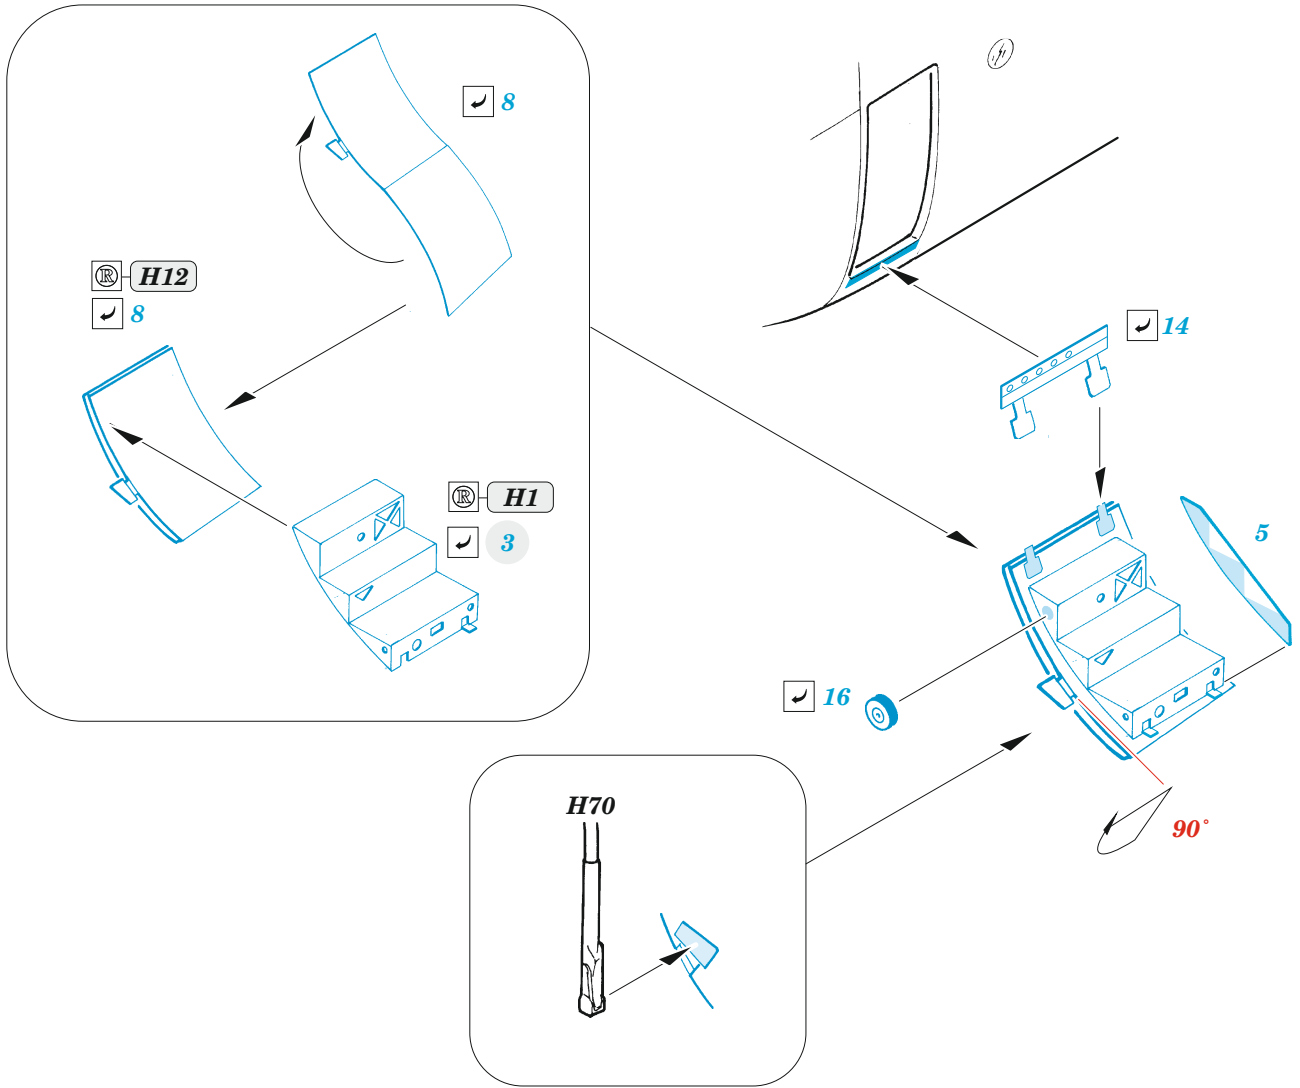

C-130J cargo interior

eduard

73 797

1/72

detail set for ZVEZDA 1/72 kit • sada detailů pro stavebnici ZVEZDA 1/72

- APPLY EXPRESS MASK AND PAINT BEFORE GLUING
POUŽIT EXPRESS MASK NABARVIT PŘED SLEPENÍM
- SYMMETRICAL ASSEMBLY
SYMETRICKÁ MONTÁŽ
- REMOVE
ODSTRANIT
- GRIND
OBROUSIT
- DRILL HOLE
VRTAT OTVOR
- COLORED ETCHED PARTS
LEPTANÉ BAREVNÉ DÍLY
- ETCHED PARTS
LEPTANÉ NEBAREVNÉ DÍLY
- ORIGINAL KIT PARTS
PŮVODNÍ DÍLY STAVEBNICE
- BEND
OHNOUT
- OPTION
VOLBA
- REPLACE
NAHRADIT
- REVERSE SIDE
OTOČIT

ORIGINAL KIT PARTS
PŮVODNÍ DÍLY STAVEBNICE

PHOTO-ETCHED PARTS
LEPTANÉ DÍLY

PARTS TO BE REMOVED
DÍLY K ODSTRANĚNÍ

FILL
TMELIT

Related products: 72 728 C-130J exterior 1/72