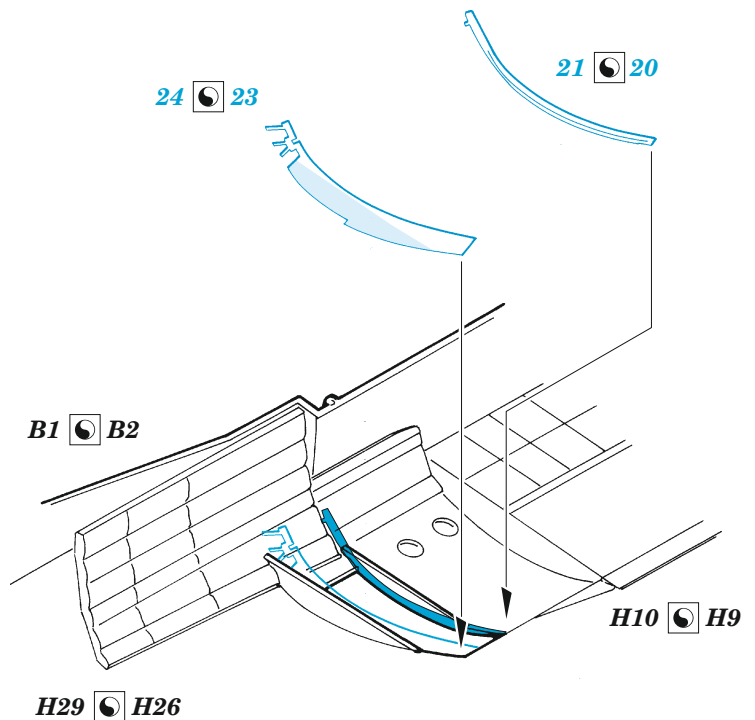

C-130J cargo interior

eduard

73 797

1/72

detail set for ZVEZDA 1/72 kit • sada detailů pro stavebnici ZVEZDA 1/72

- APPLY EXPRESS MASK AND PAINT BEFORE GLUING
POUŽIT EXPRESS MASK NABARVIT PŘED SLEPENÍM
- SYMMETRICAL ASSEMBLY
SYMETRICKÁ MONTÁŽ
- REMOVE
ODSTRANIT
- GRIND
OBROUSIT
- DRILL HOLE
VRTAT OTVOR
- COLORED ETCHED PARTS
LEPTANÉ BAREVNÉ DÍLY
- ETCHED PARTS
LEPTANÉ NEBAREVNÉ DÍLY
- ORIGINAL KIT PARTS
PŮVODNÍ DÍLY STAVEBNICE
- BEND
OHNOUT
- OPTION
VOLBA
- REPLACE
NAHRADIT
- REVERSE SIDE
OTOČIT

ORIGINAL KIT PARTS
PŮVODNÍ DÍLY STAVEBNICE

PHOTO-ETCHED PARTS
LEPTANÉ DÍLY

PARTS TO BE REMOVED
DÍLY K ODSTRANĚNÍ

FILL
TMELIT

Related products: 72 728 C-130J exterior 1/72