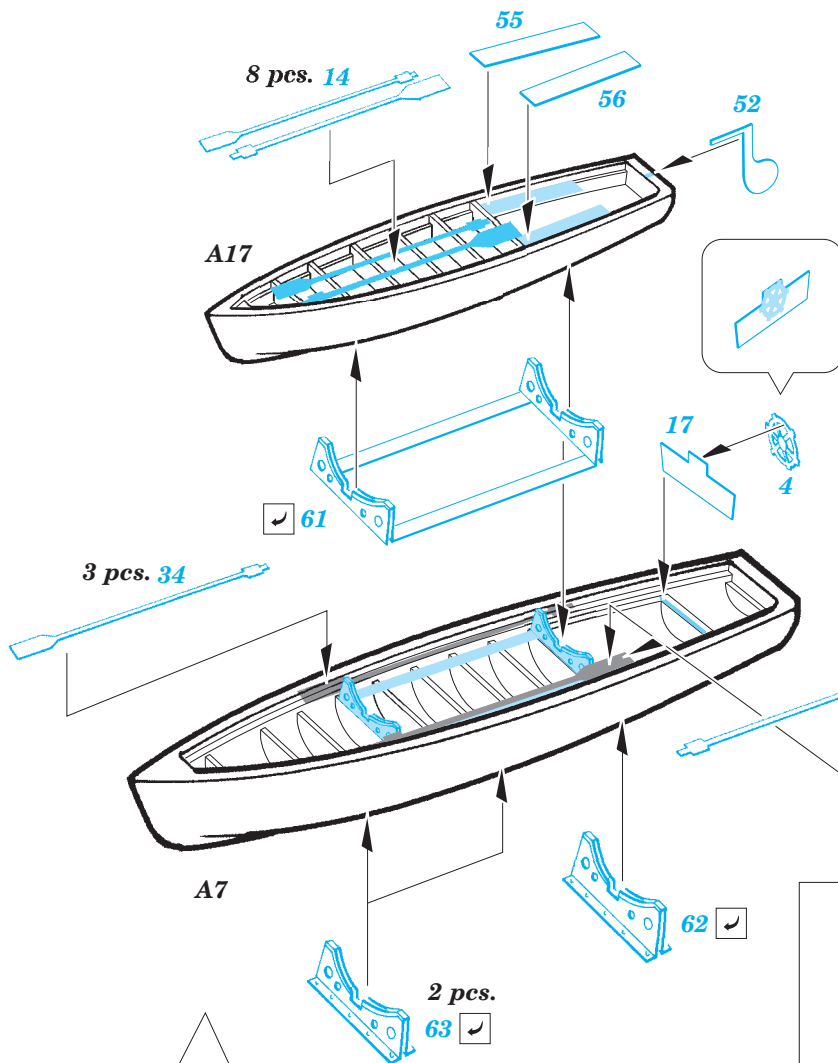

HMS Queen Elizabeth 1943 Part 4 - cranes & lifeboats 1/350

eduard

53 148

detail set for 1/350 TRUMPETER No. 05324 kit • sada detailů pro stavebnici 1/350 TRUMPETER No. 05324

- APPLY EXPRESS MASK AND PAINT BEFORE GLUING
POUŽIT EXPRESS MASK NABARVIT PŘED SLEPENÍM
- SYMMETRICAL ASSEMBLY
SYMETRICKÁ MONTÁŽ
- REMOVE
ODSTRANIT
- GRIND
OBROUSIT
- DRILL HOLE
VRTAT OTVOR
- BEND
OHNOUT
- OPTION
VOLBA
- REPLACE
NAHRADIT
- COLORED ETCHED PARTS
LEPTANÉ BAREVNÉ DÍLY
- ETCHED PARTS
LEPTANÉ NEBAREVNÉ DÍLY
- ORIGINAL KIT PARTS
PŮVODNÍ DÍLY STAVEBNICE

ORIGINAL KIT PARTS
PŮVODNÍ DÍLY STAVEBNICE

PHOTO-ETCHED PARTS
LEPTANÉ DÍLY

PARTS TO BE REMOVED
DÍLY K ODSTRANĚNÍ

FILL
TMELIT

A 2 sets

5

38

45

30

30

2 pcs.
39

5

1, 39, 23, 65

2 sets

1.)

1