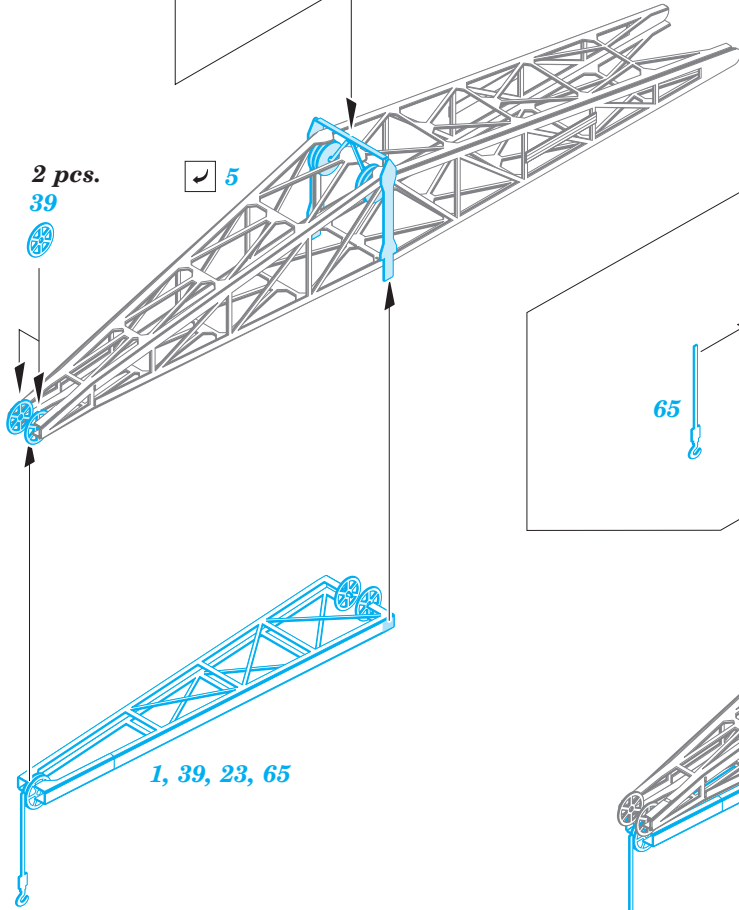

HMS Queen Elizabeth 1943 Part 4 - cranes & lifeboats 1/350

eduard

53 148

detail set for 1/350 TRUMPETER No. 05324 kit • sada detailů pro stavebnici 1/350 TRUMPETER No. 05324

- APPLY EXPRESS MASK AND PAINT BEFORE GLUING
POUŽIT EXPRESS MASK NABARVIT PŘED SLEPENÍM
- SYMMETRICAL ASSEMBLY
SYMETRICKÁ MONTÁŽ
- REMOVE
ODSTRANIT
- GRIND
OBROUSIT
- DRILL HOLE
VRTAT OTVOR
- BEND
OHNOUT
- OPTION
VOLBA
- REPLACE
NAHRADIT
- COLORED ETCHED PARTS
LEPTANÉ BAREVNÉ DÍLY
- ETCHED PARTS
LEPTANÉ NEBAREVNÉ DÍLY
- ORIGINAL KIT PARTS
PŮVODNÍ DÍLY STAVEBNICE

ORIGINAL KIT PARTS
PŮVODNÍ DÍLY STAVEBNICE

PHOTO-ETCHED PARTS
LEPTANÉ DÍLY

PARTS TO BE REMOVED
DÍLY K ODSTRANĚNÍ

FILL
TMELIT

A 2 sets

5

38

45

30

30

2 pcs.
39

5

1, 39, 23, 65

2 sets

1.)

1