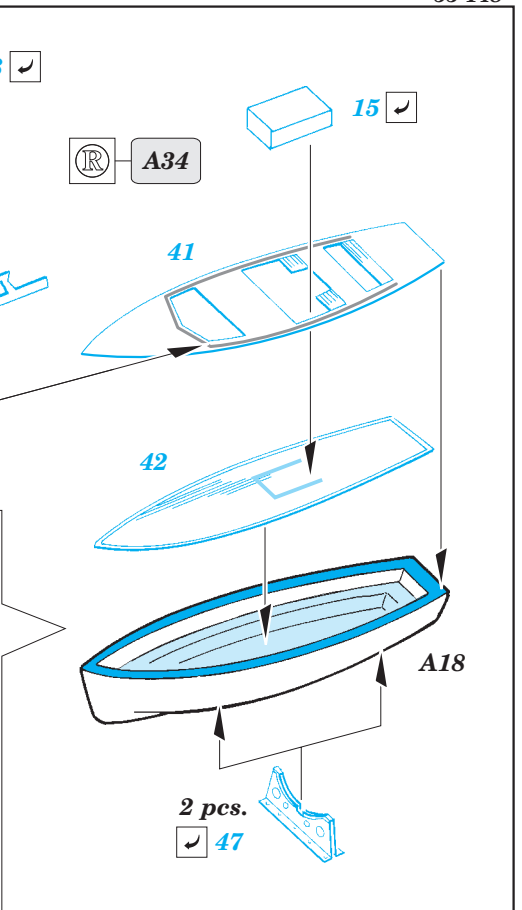

HMS Queen Elizabeth 1943 Part 4 - cranes & lifeboats 1/350

eduard

53 148

detail set for 1/350 TRUMPETER No. 05324 kit • sada detailů pro stavebnici 1/350 TRUMPETER No. 05324

- APPLY EXPRESS MASK AND PAINT BEFORE GLUING
POUŽIT EXPRESS MASK NABARVIT PŘED SLEPENÍM
- SYMMETRICAL ASSEMBLY
SYMETRICKÁ MONTÁŽ
- REMOVE
ODSTRANIT
- GRIND
OBROUSIT
- DRILL HOLE
VRTAT OTVOR
- BEND
OHNOUT
- OPTION
VOLBA
- REPLACE
NAHRADIT
- COLORED ETCHED PARTS
LEPTANÉ BAREVNÉ DÍLY
- ETCHED PARTS
LEPTANÉ NEBAREVNÉ DÍLY
- ORIGINAL KIT PARTS
PŮVODNÍ DÍLY STAVEBNICE

ORIGINAL KIT PARTS
PŮVODNÍ DÍLY STAVEBNICE

PHOTO-ETCHED PARTS
LEPTANÉ DÍLY

PARTS TO BE REMOVED
DÍLY K ODSTRANĚNÍ

FILL
TMELIT

A 2 sets

5

38

45

30

30

2 pcs.
39

5

1, 39, 23, 65

2 sets

1.)

1