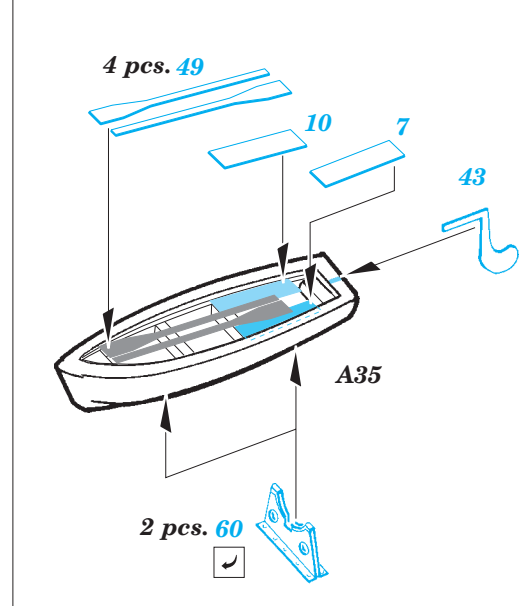

HMS Queen Elizabeth 1943 Part 4 - cranes & lifeboats 1/350

eduard

53 148

detail set for 1/350 TRUMPETER No. 05324 kit • sada detailů pro stavebnici 1/350 TRUMPETER No. 05324

- APPLY EXPRESS MASK AND PAINT BEFORE GLUING
POUŽIT EXPRESS MASK NABARVIT PŘED SLEPENÍM
- SYMMETRICAL ASSEMBLY
SYMETRICKÁ MONTÁŽ
- REMOVE
ODSTRANIT
- GRIND
OBROUSIT
- DRILL HOLE
VRTAT OTVOR
- BEND
OHNOUT
- OPTION
VOLBA
- REPLACE
NAHRADIT
- COLORED ETCHED PARTS
LEPTANÉ BAREVNÉ DÍLY
- ETCHED PARTS
LEPTANÉ NEBAREVNÉ DÍLY
- ORIGINAL KIT PARTS
PŮVODNÍ DÍLY STAVEBNICE

ORIGINAL KIT PARTS
PŮVODNÍ DÍLY STAVEBNICE

PHOTO-ETCHED PARTS
LEPTANÉ DÍLY

PARTS TO BE REMOVED
DÍLY K ODSTRANĚNÍ

FILL
TMELIT

A 2 sets

5

38

45