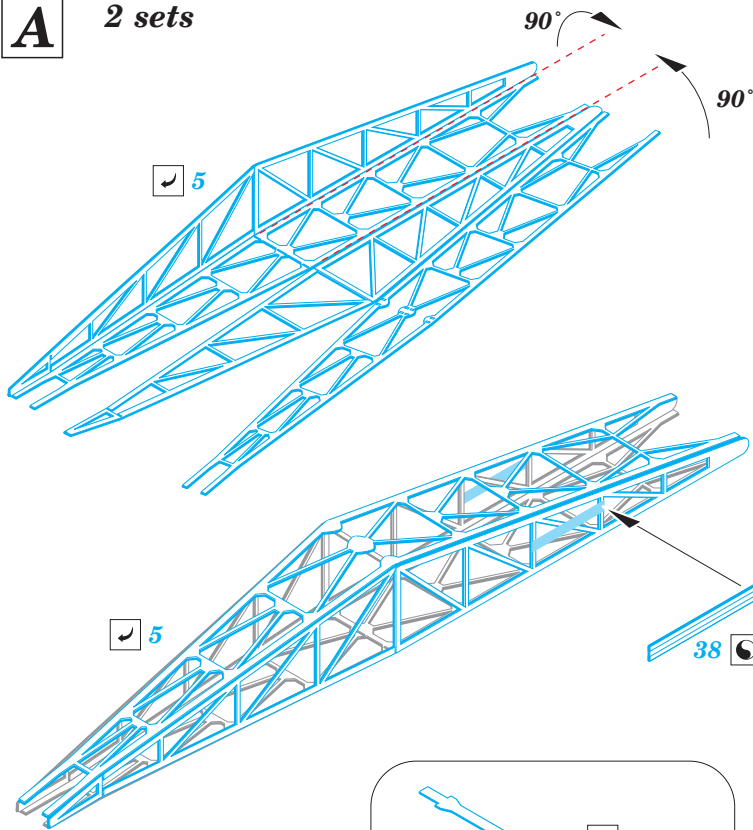

HMS Queen Elizabeth 1943 Part 4 - cranes & lifeboats 1/350

eduard

53 148

detail set for 1/350 TRUMPETER No. 05324 kit • sada detailů pro stavebnici 1/350 TRUMPETER No. 05324

- APPLY EXPRESS MASK AND PAINT BEFORE GLUING
POUŽIT EXPRESS MASK NABARVIT PŘED SLEPENÍM
- SYMMETRICAL ASSEMBLY
SYMETRICKÁ MONTÁŽ
- REMOVE
ODSTRANIT
- GRIND
OBROUSIT
- DRILL HOLE
VRTAT OTVOR
- BEND
OHNOUT
- OPTION
VOLBA
- REPLACE
NAHRADIT
- COLORED ETCHED PARTS
LEPTANÉ BAREVNÉ DÍLY
- ETCHED PARTS
LEPTANÉ NEBAREVNÉ DÍLY
- ORIGINAL KIT PARTS
PŮVODNÍ DÍLY STAVEBNICE

ORIGINAL KIT PARTS
PŮVODNÍ DÍLY STAVEBNICE

PHOTO-ETCHED PARTS
LEPTANÉ DÍLY

PARTS TO BE REMOVED
DÍLY K ODSTRANĚNÍ

FILL
TMELIT

A 2 sets

5

38

45

30

30

2 pcs.
39

5

1, 39, 23, 65

2 sets

1.)

1