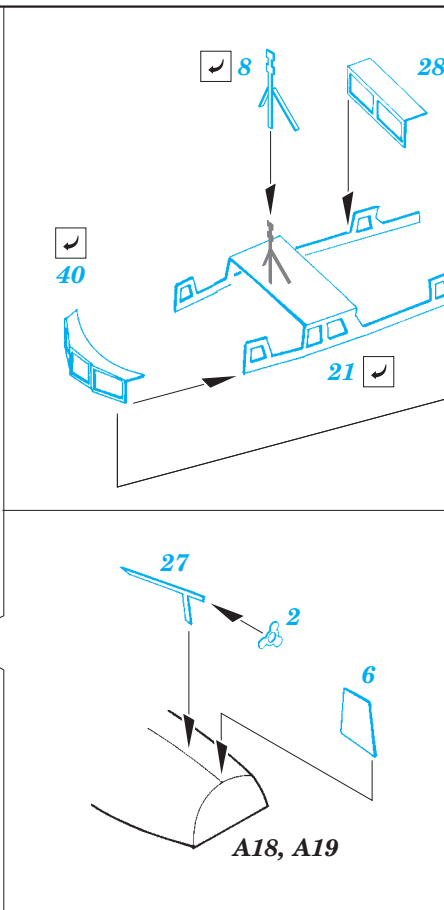

HMS Queen Elizabeth 1943 Part 4 - cranes & lifeboats 1/350

eduard

53 148

detail set for 1/350 TRUMPETER No. 05324 kit • sada detailů pro stavebnici 1/350 TRUMPETER No. 05324

- APPLY EXPRESS MASK AND PAINT BEFORE GLUING
POUŽIT EXPRESS MASK NABARVIT PŘED SLEPENÍM
- SYMMETRICAL ASSEMBLY
SYMETRICKÁ MONTÁŽ
- REMOVE
ODSTRANIT
- GRIND
OBROUSIT
- DRILL HOLE
VRTAT OTVOR
- BEND
OHNOUT
- OPTION
VOLBA
- REPLACE
NAHRADIT
- COLORED ETCHED PARTS
LEPTANÉ BAREVNÉ DÍLY
- ETCHED PARTS
LEPTANÉ NEBAREVNÉ DÍLY
- ORIGINAL KIT PARTS
PŮVODNÍ DÍLY STAVEBNICE

ORIGINAL KIT PARTS
PŮVODNÍ DÍLY STAVEBNICE

PHOTO-ETCHED PARTS
LEPTANÉ DÍLY

PARTS TO BE REMOVED
DÍLY K ODSTRANĚNÍ

FILL
TMELIT

A 2 sets

5

38

45