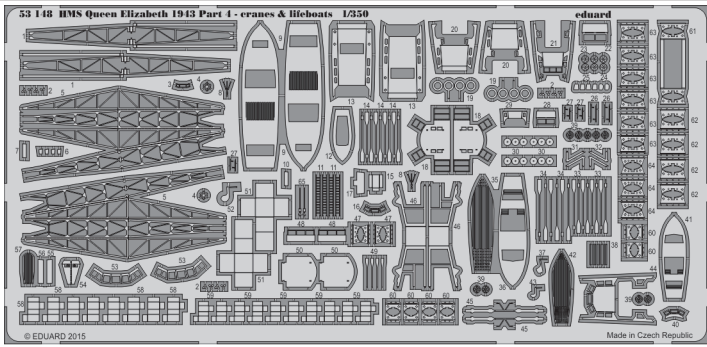

HMS Queen Elizabeth 1943 Part 4 - cranes & lifeboats 1/350

eduard

53 148

detail set for 1/350 TRUMPETER No. 05324 kit • sada detailů pro stavebnici 1/350 TRUMPETER No. 05324

- APPLY EXPRESS MASK AND PAINT BEFORE GLUING
POUŽIT EXPRESS MASK NABARVIT PŘED SLEPENÍM
- SYMMETRICAL ASSEMBLY
SYMETRICKÁ MONTÁŽ
- REMOVE
ODSTRANIT
- GRIND
OBROUSIT
- DRILL HOLE
VRTAT OTVOR
- BEND
OHNOUT
- OPTION
VOLBA
- REPLACE
NAHRADIT
- COLORED ETCHED PARTS
LEPTANÉ BAREVNÉ DÍLY
- ETCHED PARTS
LEPTANÉ NEBAREVNÉ DÍLY
- ORIGINAL KIT PARTS
PŮVODNÍ DÍLY STAVEBNICE

ORIGINAL KIT PARTS
PŮVODNÍ DÍLY STAVEBNICE

PHOTO-ETCHED PARTS
LEPTANÉ DÍLY

PARTS TO BE REMOVED
DÍLY K ODSTRANĚNÍ

FILL
TMELIT

A 2 sets

5

38

45

30

30

2 pcs.
39

5

1, 39, 23, 65

2 sets

1.)

1