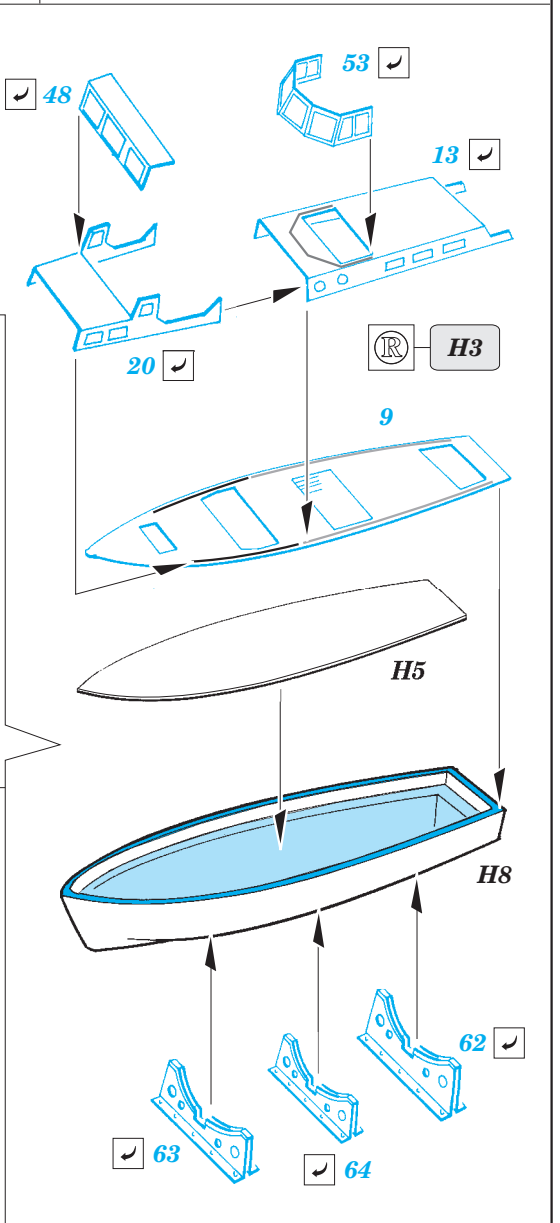

HMS Queen Elizabeth 1943 Part 4 - cranes & lifeboats 1/350

eduard

53 148

detail set for 1/350 TRUMPETER No. 05324 kit • sada detailů pro stavebnici 1/350 TRUMPETER No. 05324

- APPLY EXPRESS MASK AND PAINT BEFORE GLUING
POUŽIT EXPRESS MASK NABARVIT PŘED SLEPENÍM
- SYMMETRICAL ASSEMBLY
SYMETRICKÁ MONTÁŽ
- REMOVE
ODSTRANIT
- GRIND
OBROUSIT
- DRILL HOLE
VRTAT OTVOR
- BEND
OHNOUT
- OPTION
VOLBA
- REPLACE
NAHRADIT
- COLORED ETCHED PARTS
LEPTANÉ BAREVNÉ DÍLY
- ETCHED PARTS
LEPTANÉ NEBAREVNÉ DÍLY
- ORIGINAL KIT PARTS
PŮVODNÍ DÍLY STAVEBNICE

ORIGINAL KIT PARTS
PŮVODNÍ DÍLY STAVEBNICE

PHOTO-ETCHED PARTS
LEPTANÉ DÍLY

PARTS TO BE REMOVED
DÍLY K ODSTRANĚNÍ

FILL
TMELIT

A 2 sets

5

38

45

30

30

2 pcs.
39

5

1, 39, 23, 65

2 sets

1.)

1

1, 39, 23, 65

5, 38, 45, 30, 39

B

2 sets

1.)

2.)

3.)