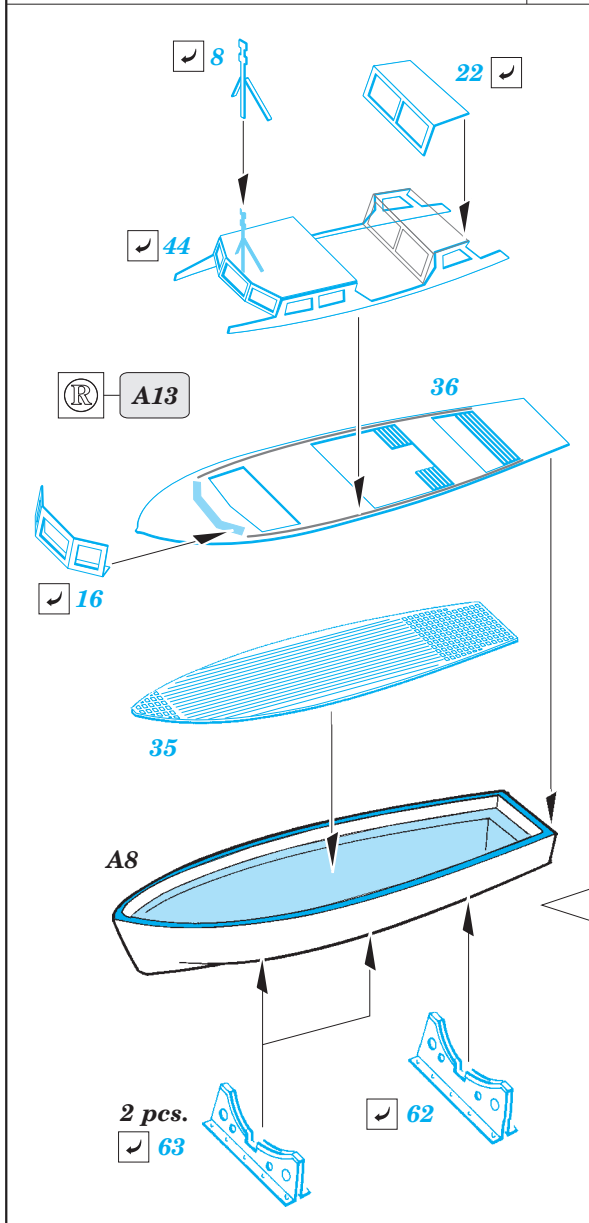

HMS Queen Elizabeth 1943 Part 4 - cranes & lifeboats 1/350

eduard

53 148

detail set for 1/350 TRUMPETER No. 05324 kit • sada detailů pro stavebnici 1/350 TRUMPETER No. 05324

- APPLY EXPRESS MASK AND PAINT BEFORE GLUING
POUŽIT EXPRESS MASK NABARVIT PŘED SLEPENÍM
- SYMMETRICAL ASSEMBLY
SYMETRICKÁ MONTÁŽ
- REMOVE
ODSTRANIT
- GRIND
OBROUSIT
- DRILL HOLE
VRTAT OTVOR
- BEND
OHNOUT
- OPTION
VOLBA
- REPLACE
NAHRADIT
- COLORED ETCHED PARTS
LEPTANÉ BAREVNÉ DÍLY
- ETCHED PARTS
LEPTANÉ NEBAREVNÉ DÍLY
- ORIGINAL KIT PARTS
PŮVODNÍ DÍLY STAVEBNICE

ORIGINAL KIT PARTS
PŮVODNÍ DÍLY STAVEBNICE

PHOTO-ETCHED PARTS
LEPTANÉ DÍLY

PARTS TO BE REMOVED
DÍLY K ODSTRANĚNÍ

FILL
TMELIT

A 2 sets

5

38

45

30

30

2 pcs.
39

5

1, 39, 23, 65

2 sets

1.)

1

1, 39, 23, 65

5, 38, 45, 30, 39

B

2 sets

1.)

2.)

3.)