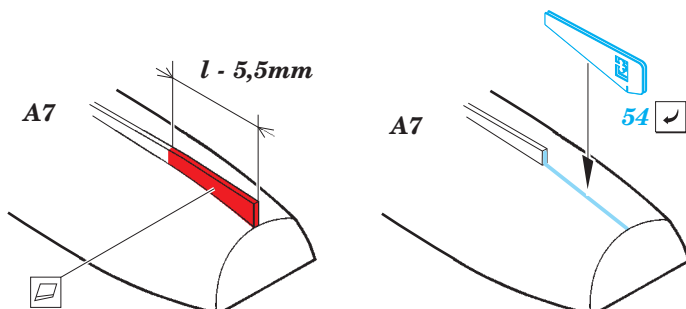

HMS Queen Elizabeth 1943 Part 4 - cranes & lifeboats 1/350

eduard

53 148

detail set for 1/350 TRUMPETER No. 05324 kit • sada detailů pro stavebnici 1/350 TRUMPETER No. 05324

- APPLY EXPRESS MASK AND PAINT BEFORE GLUING
POUŽIT EXPRESS MASK NABARVIT PŘED SLEPENÍM
- SYMMETRICAL ASSEMBLY
SYMETRICKÁ MONTÁŽ
- REMOVE
ODSTRANIT
- GRIND
OBROUSIT
- DRILL HOLE
VRTAT OTVOR
- BEND
OHNOUT
- OPTION
VOLBA
- REPLACE
NAHRADIT
- COLORED ETCHED PARTS
LEPTANÉ BAREVNÉ DÍLY
- ETCHED PARTS
LEPTANÉ NEBAREVNÉ DÍLY
- ORIGINAL KIT PARTS
PŮVODNÍ DÍLY STAVEBNICE

ORIGINAL KIT PARTS
PŮVODNÍ DÍLY STAVEBNICE

PHOTO-ETCHED PARTS
LEPTANÉ DÍLY

PARTS TO BE REMOVED
DÍLY K ODSTRANĚNÍ

FILL
TMELIT

A 2 sets

5

38

45