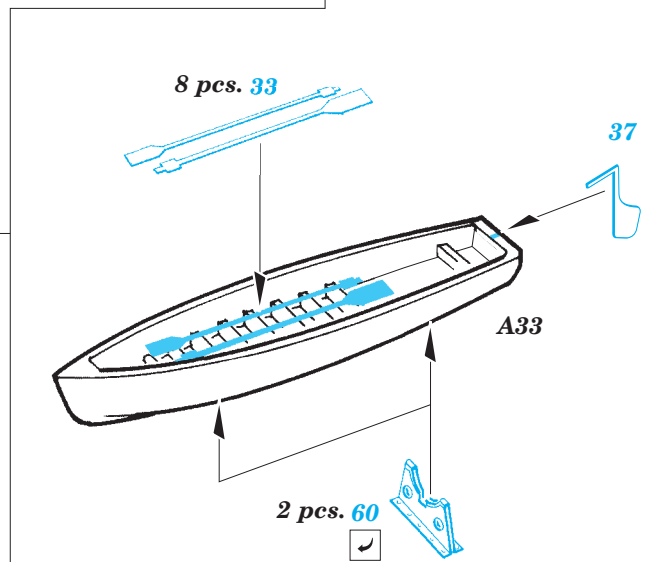

HMS Queen Elizabeth 1943 Part 4 - cranes & lifeboats 1/350

eduard

53 148

detail set for 1/350 TRUMPETER No. 05324 kit • sada detailů pro stavebnici 1/350 TRUMPETER No. 05324

- APPLY EXPRESS MASK AND PAINT BEFORE GLUING
POUŽIT EXPRESS MASK NABARVIT PŘED SLEPENÍM
- SYMMETRICAL ASSEMBLY
SYMETRICKÁ MONTÁŽ
- REMOVE
ODSTRANIT
- GRIND
OBROUSIT
- DRILL HOLE
VRTAT OTVOR
- BEND
OHNOUT
- OPTION
VOLBA
- REPLACE
NAHRADIT
- COLORED ETCHED PARTS
LEPTANÉ BAREVNÉ DÍLY
- ETCHED PARTS
LEPTANÉ NEBAREVNÉ DÍLY
- ORIGINAL KIT PARTS
PŮVODNÍ DÍLY STAVEBNICE

ORIGINAL KIT PARTS
PŮVODNÍ DÍLY STAVEBNICE

PHOTO-ETCHED PARTS
LEPTANÉ DÍLY

PARTS TO BE REMOVED
DÍLY K ODSTRANĚNÍ

FILL
TMELIT

A 2 sets

5

38

45