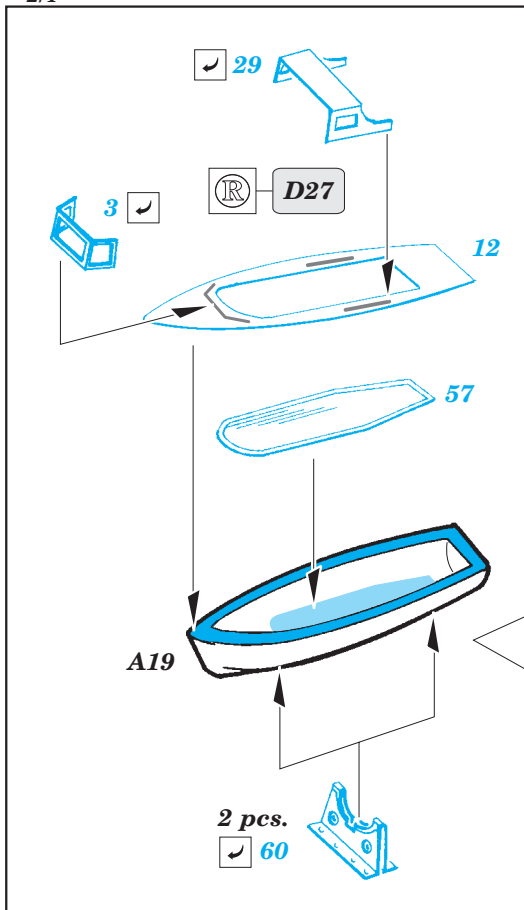

HMS Queen Elizabeth 1943 Part 4 - cranes & lifeboats 1/350

eduard

53 148

detail set for 1/350 TRUMPETER No. 05324 kit • sada detailů pro stavebnici 1/350 TRUMPETER No. 05324

- APPLY EXPRESS MASK AND PAINT BEFORE GLUING
POUŽIT EXPRESS MASK NABARVIT PŘED SLEPENÍM
- SYMMETRICAL ASSEMBLY
SYMETRICKÁ MONTÁŽ
- REMOVE
ODSTRANIT
- GRIND
OBROUSIT
- DRILL HOLE
VRTAT OTVOR
- BEND
OHNOUT
- OPTION
VOLBA
- REPLACE
NAHRADIT
- COLORED ETCHED PARTS
LEPTANÉ BAREVNÉ DÍLY
- ETCHED PARTS
LEPTANÉ NEBAREVNÉ DÍLY
- ORIGINAL KIT PARTS
PŮVODNÍ DÍLY STAVEBNICE

ORIGINAL KIT PARTS
PŮVODNÍ DÍLY STAVEBNICE

PHOTO-ETCHED PARTS
LEPTANÉ DÍLY

PARTS TO BE REMOVED
DÍLY K ODSTRANĚNÍ

FILL
TMELIT

A 2 sets

5

38

45

30

30

2 pcs.
39

5

1, 39, 23, 65

2 sets

1.)

1

1, 39, 23, 65

5, 38, 45, 30, 39

B

2 sets

1.)

2.)

3.)