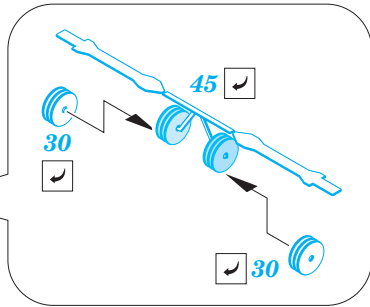

HMS Queen Elizabeth 1943 Part 4 - cranes & lifeboats 1/350

eduard

53 148

detail set for 1/350 TRUMPETER No. 05324 kit • sada detailů pro stavebnici 1/350 TRUMPETER No. 05324

- APPLY EXPRESS MASK AND PAINT BEFORE GLUING
POUŽIT EXPRESS MASK NABARVIT PŘED SLEPENÍM
- SYMMETRICAL ASSEMBLY
SYMETRICKÁ MONTÁŽ
- REMOVE
ODSTRANIT
- GRIND
OBROUSIT
- DRILL HOLE
VRTAT OTVOR
- BEND
OHNOUT
- OPTION
VOLBA
- REPLACE
NAHRADIT
- COLORED ETCHED PARTS
LEPTANÉ BAREVNÉ DÍLY
- ETCHED PARTS
LEPTANÉ NEBAREVNÉ DÍLY
- ORIGINAL KIT PARTS
PŮVODNÍ DÍLY STAVEBNICE

ORIGINAL KIT PARTS
PŮVODNÍ DÍLY STAVEBNICE

PHOTO-ETCHED PARTS
LEPTANÉ DÍLY

PARTS TO BE REMOVED
DÍLY K ODSTRANĚNÍ

FILL
TMELIT

A 2 sets

5

38

45