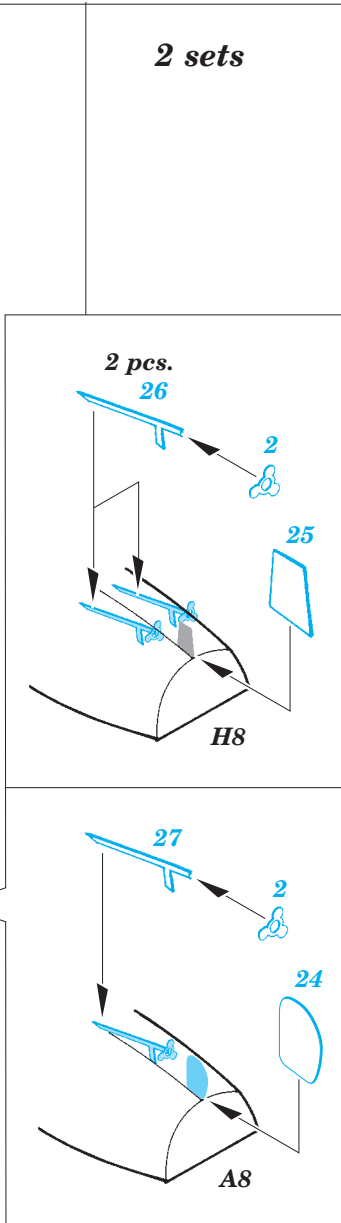

HMS Queen Elizabeth 1943 Part 4 - cranes & lifeboats 1/350

eduard

53 148

detail set for 1/350 TRUMPETER No. 05324 kit • sada detailů pro stavebnici 1/350 TRUMPETER No. 05324

- APPLY EXPRESS MASK AND PAINT BEFORE GLUING
POUŽIT EXPRESS MASK NABARVIT PŘED SLEPENÍM
- SYMMETRICAL ASSEMBLY
SYMETRICKÁ MONTÁŽ
- REMOVE
ODSTRANIT
- GRIND
OBROUSIT
- DRILL HOLE
VRTAT OTVOR
- BEND
OHNOUT
- OPTION
VOLBA
- REPLACE
NAHRADIT
- COLORED ETCHED PARTS
LEPTANÉ BAREVNÉ DÍLY
- ETCHED PARTS
LEPTANÉ NEBAREVNÉ DÍLY
- ORIGINAL KIT PARTS
PŮVODNÍ DÍLY STAVEBNICE

ORIGINAL KIT PARTS
PŮVODNÍ DÍLY STAVEBNICE

PHOTO-ETCHED PARTS
LEPTANÉ DÍLY

PARTS TO BE REMOVED
DÍLY K ODSTRANĚNÍ

FILL
TMELIT

A 2 sets

5

38

45

30

30

2 pcs.
39

5

1, 39, 23, 65

2 sets

1.)

1

1, 39, 23, 65

5, 38, 45, 30, 39

B

2 sets

1.)

2.)

3.)