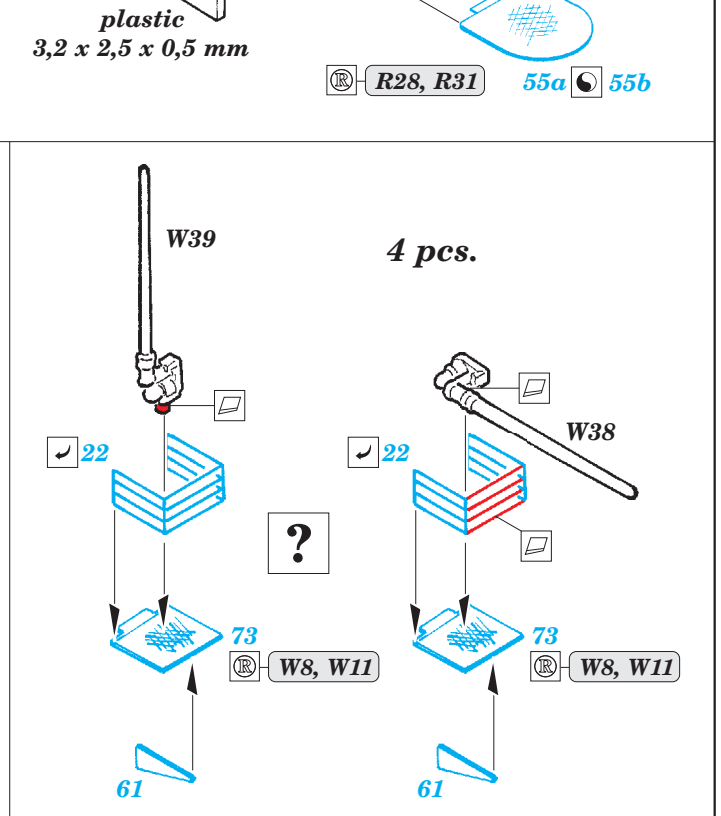

# CV-63 Kitty Hawk pt. 2 - hull & deck 1/350

eduard

53 171

detail set for 1/350 TRUMPETER No. 05619 kit • sada detailů pro stavebnici 1/350 TRUMPETER No. 05619

- ★ APPLY EXPRESS MASK AND PAINT BEFORE GLUING  
POUŽIT EXPRESS MASK NABARVIT PŘED SLEPENÍM
- ☉ SYMMETRICAL ASSEMBLY  
SYMETRICKÁ MONTÁŽ
- REMOVE  
ODSTRANIT
- ▨ GRIND  
OBROUSIT
- ⊘ DRILL HOLE  
VRTAT OTVOR
- 1 COLORED ETCHED PARTS  
LEPTANÉ BAREVNÉ DÍLY
- 1 ETCHED PARTS  
LEPTANÉ NEBAREVNÉ DÍLY
- 1 ORIGINAL KIT PARTS  
PŮVODNÍ DÍLY STAVEBNICE
- ↷ BEND  
OHNOUT
- ? OPTION  
VOLBA
- Ⓜ REPLACE  
NAHRADIT

ORIGINAL KIT PARTS  
PŮVODNÍ DÍLY STAVEBNICE

PHOTO-ETCHED PARTS  
LEPTANÉ DÍLY

PARTS TO BE REMOVED  
DÍLY K ODSTRANĚNÍ

FILL  
TMELIT

**Related products: 53 170- CV-63 Kitty Hawk pt. 1 - island 1/350**

**Related products: 53172 - CV-63 Kitty Hawk pt. 3 railings & safety nets 1/350**