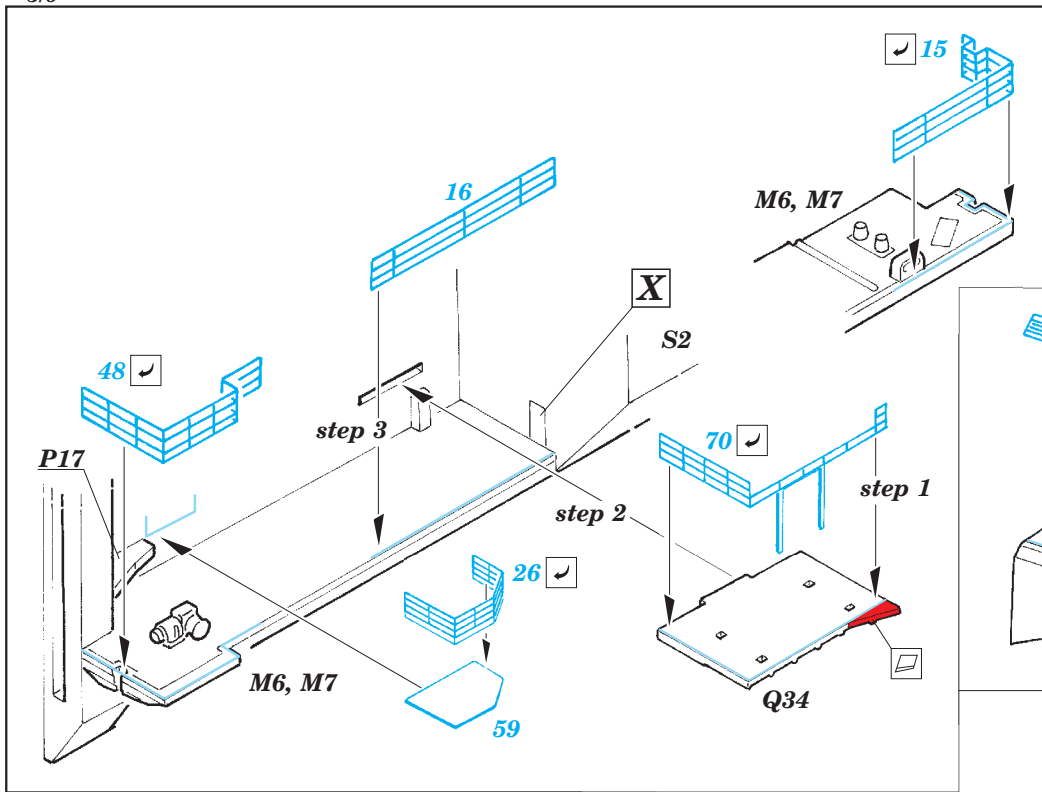

# CV-63 Kitty Hawk pt. 2 - hull & deck 1/350

eduard

53 171

detail set for 1/350 TRUMPETER No. 05619 kit • sada detailů pro stavebnici 1/350 TRUMPETER No. 05619

- ★ APPLY EXPRESS MASK AND PAINT BEFORE GLUING  
POUŽIT EXPRESS MASK NABARVIT PŘED SLEPENÍM
- ☉ SYMMETRICAL ASSEMBLY  
SYMETRICKÁ MONTÁŽ
- REMOVE  
ODSTRANIT
- ▨ GRIND  
OBROUSIT
- ⊘ DRILL HOLE  
VRTAT OTVOR
- 1 COLORED ETCHED PARTS  
LEPTANÉ BAREVNÉ DÍLY
- 1 ETCHED PARTS  
LEPTANÉ NEBAREVNÉ DÍLY
- 1 ORIGINAL KIT PARTS  
PŮVODNÍ DÍLY STAVEBNICE
- ↷ BEND  
OHNOUT
- ? OPTION  
VOLBA
- Ⓜ REPLACE  
NAHRADIT

ORIGINAL KIT PARTS  
PŮVODNÍ DÍLY STAVEBNICE

PHOTO-ETCHED PARTS  
LEPTANÉ DÍLY

PARTS TO BE REMOVED  
DÍLY K ODSTRANĚNÍ

FILL  
TMELIT

**Related products: 53 170- CV-63 Kitty Hawk pt. 1 - island 1/350**

**Related products: 53172 - CV-63 Kitty Hawk pt. 3 railings & safety nets 1/350**