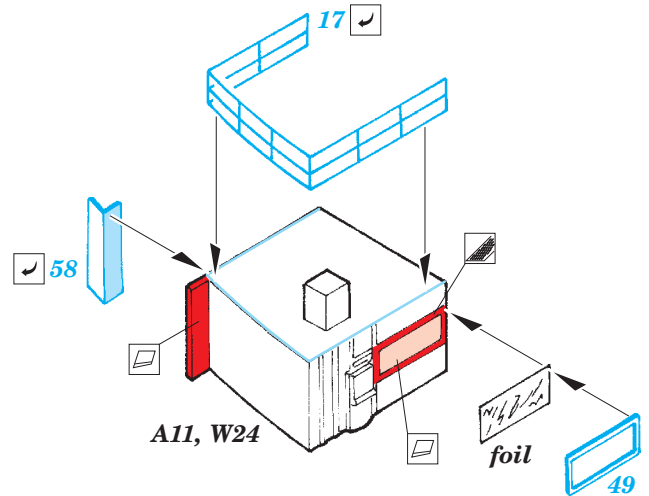

# CV-63 Kitty Hawk pt. 2 - hull & deck 1/350

eduard

53 171

detail set for 1/350 TRUMPETER No. 05619 kit • sada detailů pro stavebnici 1/350 TRUMPETER No. 05619

- ★ APPLY EXPRESS MASK AND PAINT BEFORE GLUING  
POUŽIT EXPRESS MASK NABARVIT PŘED SLEPENÍM
- ☉ SYMMETRICAL ASSEMBLY  
SYMETRICKÁ MONTÁŽ
- REMOVE  
ODSTRANIT
- ▨ GRIND  
OBROUSIT
- ⊘ DRILL HOLE  
VRTAT OTVOR
- 1 COLORED ETCHED PARTS  
LEPTANÉ BAREVNÉ DÍLY
- 1 ETCHED PARTS  
LEPTANÉ NEBAREVNÉ DÍLY
- 1 ORIGINAL KIT PARTS  
PŮVODNÍ DÍLY STAVEBNICE
- ↷ BEND  
OHNOUT
- ? OPTION  
VOLBA
- Ⓜ REPLACE  
NAHRADIT

ORIGINAL KIT PARTS  
PŮVODNÍ DÍLY STAVEBNICE

PHOTO-ETCHED PARTS  
LEPTANÉ DÍLY

PARTS TO BE REMOVED  
DÍLY K ODSTRANĚNÍ

FILL  
TMELIT

**Related products: 53 170- CV-63 Kitty Hawk pt. 1 - island 1/350**

**Related products: 53172 - CV-63 Kitty Hawk pt. 3 railings & safety nets 1/350**