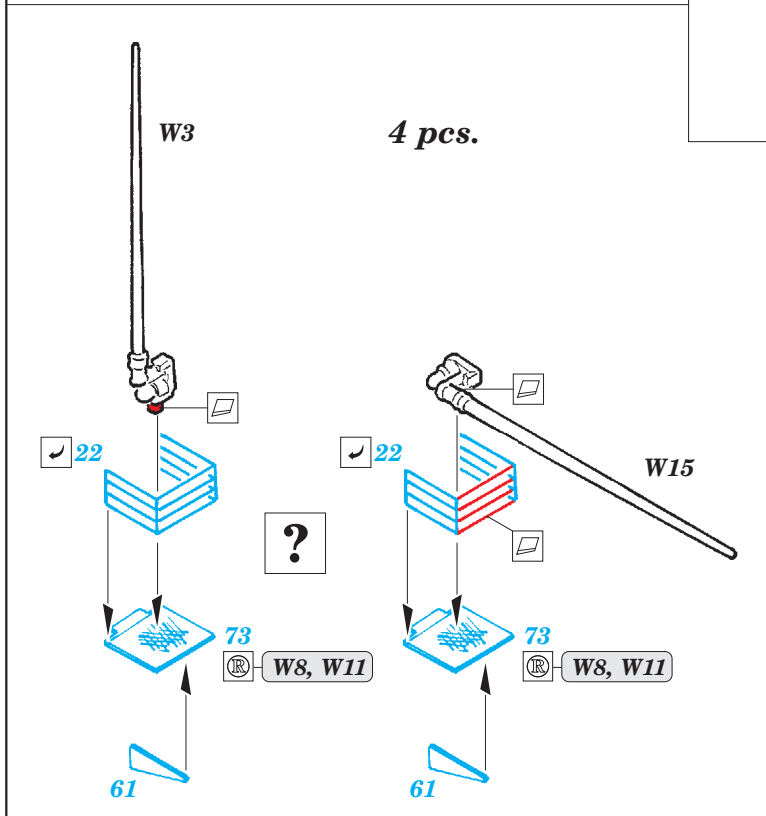

# CV-63 Kitty Hawk pt. 2 - hull & deck 1/350

eduard

53 171

detail set for 1/350 TRUMPETER No. 05619 kit • sada detailů pro stavebnici 1/350 TRUMPETER No. 05619

- ★ APPLY EXPRESS MASK AND PAINT BEFORE GLUING  
POUŽIT EXPRESS MASK NABARVIT PŘED SLEPENÍM
- ☉ SYMMETRICAL ASSEMBLY  
SYMETRICKÁ MONTÁŽ
- REMOVE  
ODSTRANIT
- ▨ GRIND  
OBROUSIT
- ⊘ DRILL HOLE  
VRTAT OTVOR
- 1 COLORED ETCHED PARTS  
LEPTANÉ BAREVNÉ DÍLY
- 1 ETCHED PARTS  
LEPTANÉ NEBAREVNÉ DÍLY
- 1 ORIGINAL KIT PARTS  
PŮVODNÍ DÍLY STAVEBNICE
- ↷ BEND  
OHNOUT
- ? OPTION  
VOLBA
- Ⓜ REPLACE  
NAHRADIT

ORIGINAL KIT PARTS  
PŮVODNÍ DÍLY STAVEBNICE

PHOTO-ETCHED PARTS  
LEPTANÉ DÍLY

PARTS TO BE REMOVED  
DÍLY K ODSTRANĚNÍ

FILL  
TMELIT

**Related products: 53 170- CV-63 Kitty Hawk pt. 1 - island 1/350**

**Related products: 53172 - CV-63 Kitty Hawk pt. 3 railings & safety nets 1/350**