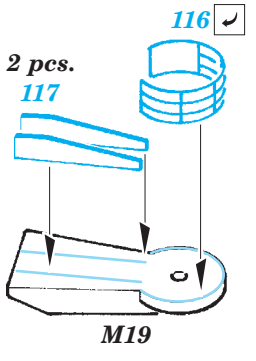

# CV-63 Kitty Hawk pt. 2 - hull & deck 1/350

eduard

53 171

detail set for 1/350 TRUMPETER No. 05619 kit • sada detailů pro stavebnici 1/350 TRUMPETER No. 05619

- ★ APPLY EXPRESS MASK AND PAINT BEFORE GLUING  
POUŽIT EXPRESS MASK NABARVIT PŘED SLEPENÍM
- ☉ SYMMETRICAL ASSEMBLY  
SYMETRICKÁ MONTÁŽ
- REMOVE  
ODSTRANIT
- ▨ GRIND  
OBROUSIT
- ⊘ DRILL HOLE  
VRTAT OTVOR
- 1 COLORED ETCHED PARTS  
LEPTANÉ BAREVNÉ DÍLY
- 1 ETCHED PARTS  
LEPTANÉ NEBAREVNÉ DÍLY
- 1 ORIGINAL KIT PARTS  
PŮVODNÍ DÍLY STAVEBNICE
- ↷ BEND  
OHNOUT
- ? OPTION  
VOLBA
- Ⓜ REPLACE  
NAHRADIT

ORIGINAL KIT PARTS  
PŮVODNÍ DÍLY STAVEBNICE

PHOTO-ETCHED PARTS  
LEPTANÉ DÍLY

PARTS TO BE REMOVED  
DÍLY K ODSTRANĚNÍ

FILL  
TMELIT

**Related products: 53 170- CV-63 Kitty Hawk pt. 1 - island 1/350**

**Related products: 53172 - CV-63 Kitty Hawk pt. 3 railings & safety nets 1/350**