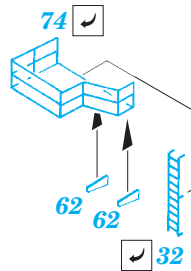

# CV-63 Kitty Hawk pt. 2 - hull & deck 1/350

eduard

53 171

detail set for 1/350 TRUMPETER No. 05619 kit • sada detailů pro stavebnici 1/350 TRUMPETER No. 05619

- ★ APPLY EXPRESS MASK AND PAINT BEFORE GLUING  
POUŽIT EXPRESS MASK NABARVIT PŘED SLEPENÍM
- ☉ SYMMETRICAL ASSEMBLY  
SYMETRICKÁ MONTÁŽ
- REMOVE  
ODSTRANIT
- ▨ GRIND  
OBROUSIT
- ⊘ DRILL HOLE  
VRTAT OTVOR
- 1 COLORED ETCHED PARTS  
LEPTANÉ BAREVNÉ DÍLY
- 1 ETCHED PARTS  
LEPTANÉ NEBAREVNÉ DÍLY
- 1 ORIGINAL KIT PARTS  
PŮVODNÍ DÍLY STAVEBNICE
- ↷ BEND  
OHNOUT
- ? OPTION  
VOLBA
- Ⓜ REPLACE  
NAHRADIT

ORIGINAL KIT PARTS  
PŮVODNÍ DÍLY STAVEBNICE

PHOTO-ETCHED PARTS  
LEPTANÉ DÍLY

PARTS TO BE REMOVED  
DÍLY K ODSTRANĚNÍ

FILL  
TMELIT

**Related products: 53 170- CV-63 Kitty Hawk pt. 1 - island 1/350**

**Related products: 53172 - CV-63 Kitty Hawk pt. 3 railings & safety nets 1/350**

**Related products: 53173 - CV-63 Kitty Hawk pt. 4 aircraft 1/350**

**Related products: 53174 - CV-63 Kitty Hawk pt. 5 life boats 1/350**