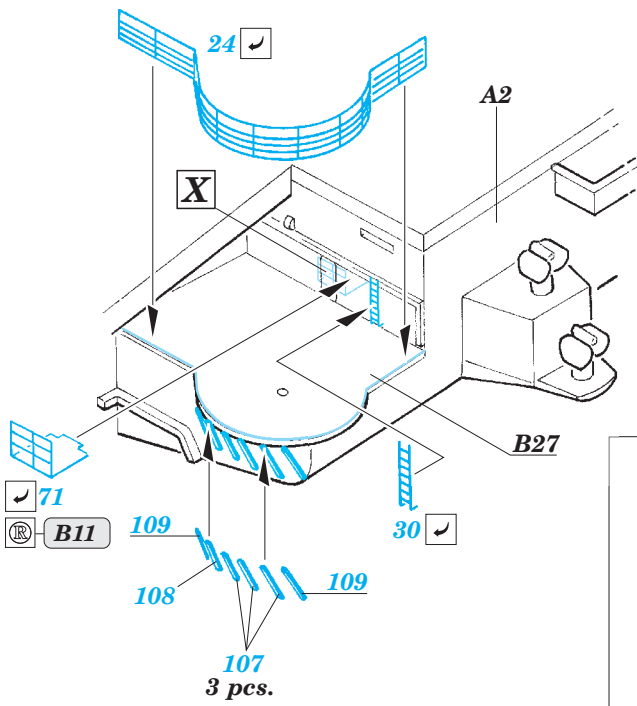

# CV-63 Kitty Hawk pt. 2 - hull & deck 1/350

eduard

53 171

detail set for 1/350 TRUMPETER No. 05619 kit • sada detailů pro stavebnici 1/350 TRUMPETER No. 05619

- ★ APPLY EXPRESS MASK AND PAINT BEFORE GLUING  
POUŽIT EXPRESS MASK NABARVIT PŘED SLEPENÍM
- ☉ SYMMETRICAL ASSEMBLY  
SYMETRICKÁ MONTÁŽ
- REMOVE  
ODSTRANIT
- ▨ GRIND  
OBROUSIT
- ⊘ DRILL HOLE  
VRTAT OTVOR
- 1 COLORED ETCHED PARTS  
LEPTANÉ BAREVNÉ DÍLY
- 1 ETCHED PARTS  
LEPTANÉ NEBAREVNÉ DÍLY
- 1 ORIGINAL KIT PARTS  
PŮVODNÍ DÍLY STAVEBNICE
- ↷ BEND  
OHNOUT
- ? OPTION  
VOLBA
- Ⓜ REPLACE  
NAHRADIT

ORIGINAL KIT PARTS  
PŮVODNÍ DÍLY STAVEBNICE

PHOTO-ETCHED PARTS  
LEPTANÉ DÍLY

PARTS TO BE REMOVED  
DÍLY K ODSTRANĚNÍ

FILL  
TMELIT

**Related products: 53 170- CV-63 Kitty Hawk pt. 1 - island 1/350**

**Related products: 53172 - CV-63 Kitty Hawk pt. 3 railings & safety nets 1/350**