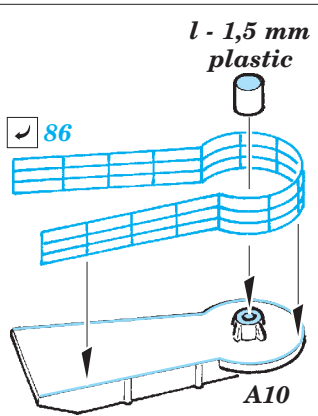

# CV-63 Kitty Hawk pt. 2 - hull & deck 1/350

eduard

53 171

detail set for 1/350 TRUMPETER No. 05619 kit • sada detailů pro stavebnici 1/350 TRUMPETER No. 05619

- ★ APPLY EXPRESS MASK AND PAINT BEFORE GLUING  
POUŽIT EXPRESS MASK NABARVIT PŘED SLEPENÍM
- ☉ SYMMETRICAL ASSEMBLY  
SYMETRICKÁ MONTÁŽ
- REMOVE  
ODSTRANIT
- ▨ GRIND  
OBROUSIT
- ⊘ DRILL HOLE  
VRTAT OTVOR
- 1 COLORED ETCHED PARTS  
LEPTANÉ BAREVNÉ DÍLY
- 1 ETCHED PARTS  
LEPTANÉ NEBAREVNÉ DÍLY
- 1 ORIGINAL KIT PARTS  
PŮVODNÍ DÍLY STAVEBNICE
- ↷ BEND  
OHNOUT
- ? OPTION  
VOLBA
- Ⓜ REPLACE  
NAHRADIT

ORIGINAL KIT PARTS  
PŮVODNÍ DÍLY STAVEBNICE

PHOTO-ETCHED PARTS  
LEPTANÉ DÍLY

PARTS TO BE REMOVED  
DÍLY K ODSTRANĚNÍ

FILL  
TMELIT

**Related products: 53 170- CV-63 Kitty Hawk pt. 1 - island 1/350**

**Related products: 53172 - CV-63 Kitty Hawk pt. 3 railings & safety nets 1/350**