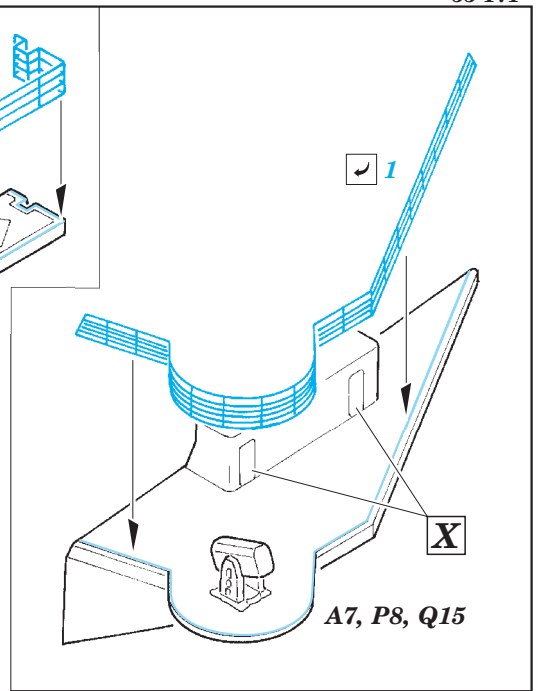

# CV-63 Kitty Hawk pt. 2 - hull & deck 1/350

eduard

53 171

detail set for 1/350 TRUMPETER No. 05619 kit • sada detailů pro stavebnici 1/350 TRUMPETER No. 05619

- ★ APPLY EXPRESS MASK AND PAINT BEFORE GLUING  
POUŽIT EXPRESS MASK NABARVIT PŘED SLEPENÍM
- ☉ SYMMETRICAL ASSEMBLY  
SYMETRICKÁ MONTÁŽ
- REMOVE  
ODSTRANIT
- ▨ GRIND  
OBROUSIT
- ⊘ DRILL HOLE  
VRTAT OTVOR
- 1 COLORED ETCHED PARTS  
LEPTANÉ BAREVNÉ DÍLY
- 1 ETCHED PARTS  
LEPTANÉ NEBAREVNÉ DÍLY
- 1 ORIGINAL KIT PARTS  
PŮVODNÍ DÍLY STAVEBNICE
- ↷ BEND  
OHNOUT
- ? OPTION  
VOLBA
- Ⓜ REPLACE  
NAHRADIT

ORIGINAL KIT PARTS  
PŮVODNÍ DÍLY STAVEBNICE

PHOTO-ETCHED PARTS  
LEPTANÉ DÍLY

PARTS TO BE REMOVED  
DÍLY K ODSTRANĚNÍ

FILL  
TMELIT

**Related products: 53 170- CV-63 Kitty Hawk pt. 1 - island 1/350**

**Related products: 53172 - CV-63 Kitty Hawk pt. 3 railings & safety nets 1/350**