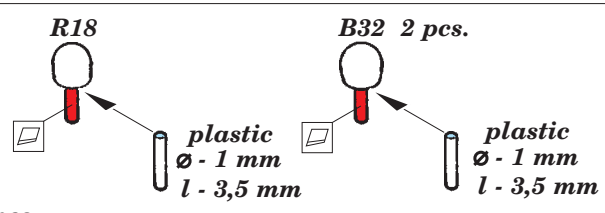

# CV-63 Kitty Hawk pt. 2 - hull & deck 1/350

eduard

53 171

detail set for 1/350 TRUMPETER No. 05619 kit • sada detailů pro stavebnici 1/350 TRUMPETER No. 05619

- ★ APPLY EXPRESS MASK AND PAINT BEFORE GLUING  
POUŽIT EXPRESS MASK NABARVIT PŘED SLEPENÍM
- ☉ SYMMETRICAL ASSEMBLY  
SYMETRICKÁ MONTÁŽ
- REMOVE  
ODSTRANIT
- ▨ GRIND  
OBROUSIT
- ⊘ DRILL HOLE  
VRTAT OTVOR
- 1 COLORED ETCHED PARTS  
LEPTANÉ BAREVNÉ DÍLY
- 1 ETCHED PARTS  
LEPTANÉ NEBAREVNÉ DÍLY
- 1 ORIGINAL KIT PARTS  
PŮVODNÍ DÍLY STAVEBNICE
- ↷ BEND  
OHNOUT
- ? OPTION  
VOLBA
- Ⓜ REPLACE  
NAHRADIT

ORIGINAL KIT PARTS  
PŮVODNÍ DÍLY STAVEBNICE

PHOTO-ETCHED PARTS  
LEPTANÉ DÍLY

PARTS TO BE REMOVED  
DÍLY K ODSTRANĚNÍ

FILL  
TMELIT

**Related products: 53 170- CV-63 Kitty Hawk pt. 1 - island 1/350**

**Related products: 53172 - CV-63 Kitty Hawk pt. 3 railings & safety nets 1/350**