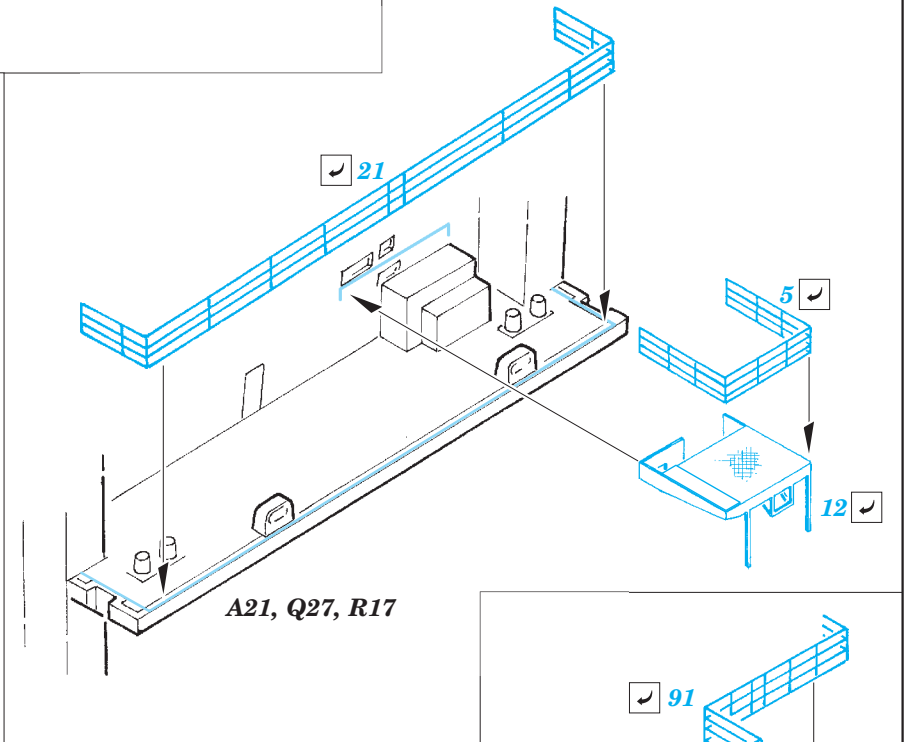

# CV-63 Kitty Hawk pt. 2 - hull & deck 1/350

eduard

53 171

detail set for 1/350 TRUMPETER No. 05619 kit • sada detailů pro stavebnici 1/350 TRUMPETER No. 05619

- ★ APPLY EXPRESS MASK AND PAINT BEFORE GLUING  
POUŽIT EXPRESS MASK NABARVIT PŘED SLEPENÍM
- ☉ SYMMETRICAL ASSEMBLY  
SYMETRICKÁ MONTÁŽ
- REMOVE  
ODSTRANIT
- ▨ GRIND  
OBROUSIT
- ⊘ DRILL HOLE  
VRTAT OTVOR
- 1 COLORED ETCHED PARTS  
LEPTANÉ BAREVNÉ DÍLY
- 1 ETCHED PARTS  
LEPTANÉ NEBAREVNÉ DÍLY
- 1 ORIGINAL KIT PARTS  
PŮVODNÍ DÍLY STAVEBNICE
- ↷ BEND  
OHNOUT
- ? OPTION  
VOLBA
- Ⓜ REPLACE  
NAHRADIT

ORIGINAL KIT PARTS  
PŮVODNÍ DÍLY STAVEBNICE

PHOTO-ETCHED PARTS  
LEPTANÉ DÍLY

PARTS TO BE REMOVED  
DÍLY K ODSTRANĚNÍ

FILL  
TMELIT

**Related products: 53 170- CV-63 Kitty Hawk pt. 1 - island 1/350**

**Related products: 53172 - CV-63 Kitty Hawk pt. 3 railings & safety nets 1/350**