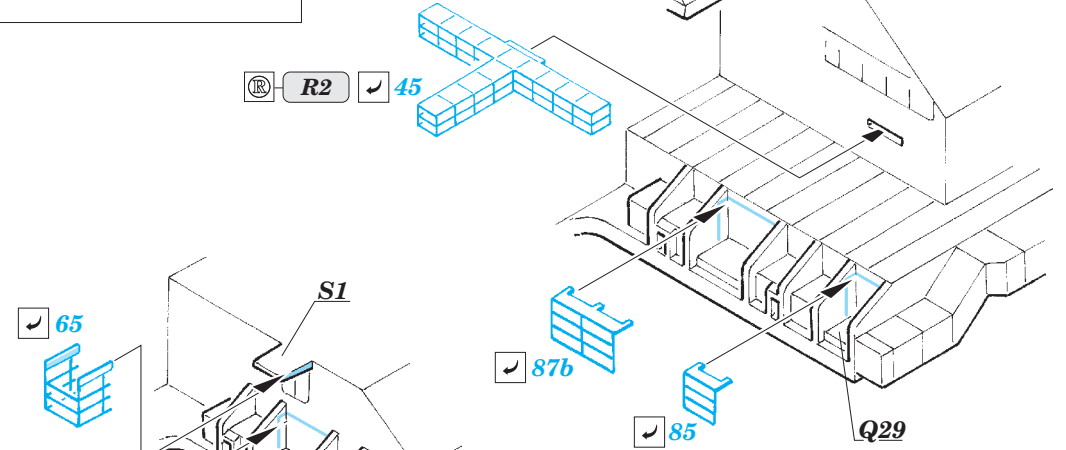

# CV-63 Kitty Hawk pt. 2 - hull & deck 1/350

eduard

53 171

detail set for 1/350 TRUMPETER No. 05619 kit • sada detailů pro stavebnici 1/350 TRUMPETER No. 05619

- ★ APPLY EXPRESS MASK AND PAINT BEFORE GLUING  
POUŽIT EXPRESS MASK NABARVIT PŘED SLEPENÍM
- ☉ SYMMETRICAL ASSEMBLY  
SYMETRICKÁ MONTÁŽ
- REMOVE  
ODSTRANIT
- ▨ GRIND  
OBROUSIT
- ⊘ DRILL HOLE  
VRTAT OTVOR
- 1 COLORED ETCHED PARTS  
LEPTANÉ BAREVNÉ DÍLY
- 1 ETCHED PARTS  
LEPTANÉ NEBAREVNÉ DÍLY
- 1 ORIGINAL KIT PARTS  
PŮVODNÍ DÍLY STAVEBNICE
- ↷ BEND  
OHNOUT
- ? OPTION  
VOLBA
- Ⓜ REPLACE  
NAHRADIT

ORIGINAL KIT PARTS  
PŮVODNÍ DÍLY STAVEBNICE

PHOTO-ETCHED PARTS  
LEPTANÉ DÍLY

PARTS TO BE REMOVED  
DÍLY K ODSTRANĚNÍ

FILL  
TMELIT

**Related products: 53 170- CV-63 Kitty Hawk pt. 1 - island 1/350**

**Related products: 53172 - CV-63 Kitty Hawk pt. 3 railings & safety nets 1/350**