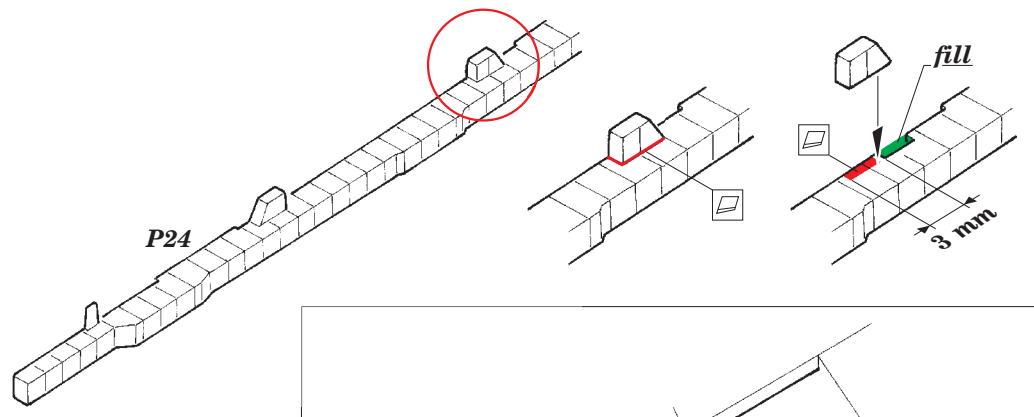

# CV-63 Kitty Hawk pt. 2 - hull & deck 1/350

eduard

53 171

detail set for 1/350 TRUMPETER No. 05619 kit • sada detailů pro stavebnici 1/350 TRUMPETER No. 05619

- ★ APPLY EXPRESS MASK AND PAINT BEFORE GLUING  
POUŽIT EXPRESS MASK NABARVIT PŘED SLEPENÍM
- ☉ SYMMETRICAL ASSEMBLY  
SYMETRICKÁ MONTÁŽ
- REMOVE  
ODSTRANIT
- ▨ GRIND  
OBROUSIT
- ⊘ DRILL HOLE  
VRTAT OTVOR
- 1 COLORED ETCHED PARTS  
LEPTANÉ BAREVNÉ DÍLY
- 1 ETCHED PARTS  
LEPTANÉ NEBAREVNÉ DÍLY
- 1 ORIGINAL KIT PARTS  
PŮVODNÍ DÍLY STAVEBNICE
- ↷ BEND  
OHNOUT
- ? OPTION  
VOLBA
- Ⓜ REPLACE  
NAHRADIT

ORIGINAL KIT PARTS  
PŮVODNÍ DÍLY STAVEBNICE

PHOTO-ETCHED PARTS  
LEPTANÉ DÍLY

PARTS TO BE REMOVED  
DÍLY K ODSTRANĚNÍ

FILL  
TMELIT

**Related products: 53 170- CV-63 Kitty Hawk pt. 1 - island 1/350**

**Related products: 53172 - CV-63 Kitty Hawk pt. 3 railings & safety nets 1/350**