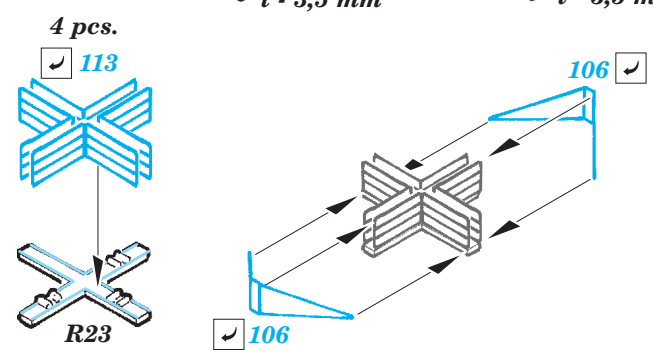

# CV-63 Kitty Hawk pt. 2 - hull & deck 1/350

eduard

53 171

detail set for 1/350 TRUMPETER No. 05619 kit • sada detailů pro stavebnici 1/350 TRUMPETER No. 05619

- ★ APPLY EXPRESS MASK AND PAINT BEFORE GLUING  
POUŽIT EXPRESS MASK NABARVIT PŘED SLEPENÍM
- ☉ SYMMETRICAL ASSEMBLY  
SYMETRICKÁ MONTÁŽ
- REMOVE  
ODSTRANIT
- ▨ GRIND  
OBROUSIT
- ⊘ DRILL HOLE  
VRTAT OTVOR
- 1 COLORED ETCHED PARTS  
LEPTANÉ BAREVNÉ DÍLY
- 1 ETCHED PARTS  
LEPTANÉ NEBAREVNÉ DÍLY
- 1 ORIGINAL KIT PARTS  
PŮVODNÍ DÍLY STAVEBNICE
- ↷ BEND  
OHNOUT
- ? OPTION  
VOLBA
- Ⓜ REPLACE  
NAHRADIT

ORIGINAL KIT PARTS  
PŮVODNÍ DÍLY STAVEBNICE

PHOTO-ETCHED PARTS  
LEPTANÉ DÍLY

PARTS TO BE REMOVED  
DÍLY K ODSTRANĚNÍ

FILL  
TMELIT

**Related products: 53 170- CV-63 Kitty Hawk pt. 1 - island 1/350**

**Related products: 53172 - CV-63 Kitty Hawk pt. 3 railings & safety nets 1/350**