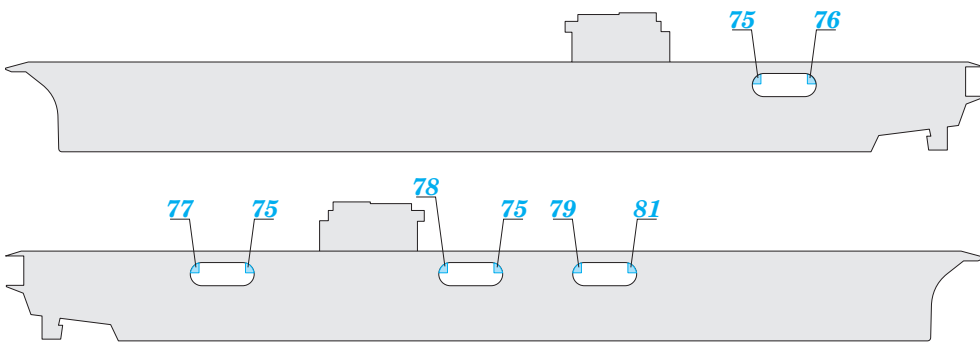

ORIGINAL KIT PARTS  
PŮVODNÍ DÍLY STAVEBNICE

PHOTO-ETCHED PARTS  
LEPTANÉ DÍLY

PARTS TO BE REMOVED  
DÍLY K ODSTRANĚNÍ

FILL  
TMELIT

**Related products: 53 170- CV-63 Kitty Hawk pt. 1 - island 1/350**

**Related products: 53172 - CV-63 Kitty Hawk pt. 3 railings & safety nets 1/350**