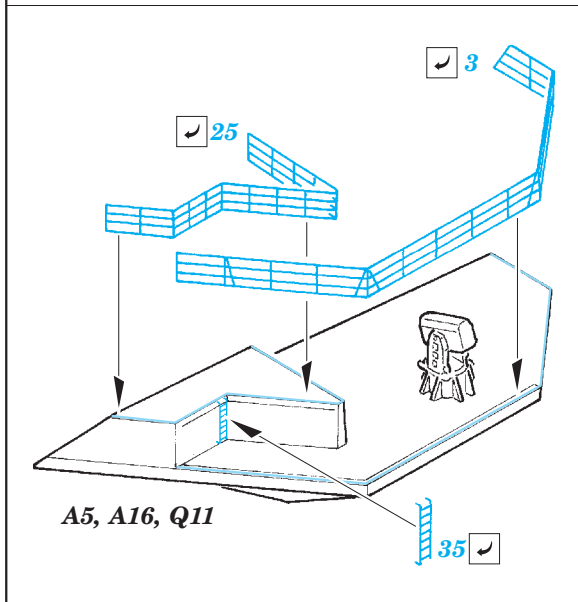

# CV-63 Kitty Hawk pt. 2 - hull & deck 1/350

eduard

53 171

detail set for 1/350 TRUMPETER No. 05619 kit • sada detailů pro stavebnici 1/350 TRUMPETER No. 05619

- ★ APPLY EXPRESS MASK AND PAINT BEFORE GLUING  
POUŽIT EXPRESS MASK NABARVIT PŘED SLEPENÍM
- ☉ SYMMETRICAL ASSEMBLY  
SYMETRICKÁ MONTÁŽ
- REMOVE  
ODSTRANIT
- ▨ GRIND  
OBROUSIT
- ⊘ DRILL HOLE  
VRTAT OTVOR
- 1 COLORED ETCHED PARTS  
LEPTANÉ BAREVNÉ DÍLY
- 1 ETCHED PARTS  
LEPTANÉ NEBAREVNÉ DÍLY
- 1 ORIGINAL KIT PARTS  
PŮVODNÍ DÍLY STAVEBNICE
- ↷ BEND  
OHNOUT
- ? OPTION  
VOLBA
- Ⓜ REPLACE  
NAHRADIT

ORIGINAL KIT PARTS  
PŮVODNÍ DÍLY STAVEBNICE

PHOTO-ETCHED PARTS  
LEPTANÉ DÍLY

PARTS TO BE REMOVED  
DÍLY K ODSTRANĚNÍ

FILL  
TMELIT

**Related products: 53 170- CV-63 Kitty Hawk pt. 1 - island 1/350**

**Related products: 53172 - CV-63 Kitty Hawk pt. 3 railings & safety nets 1/350**