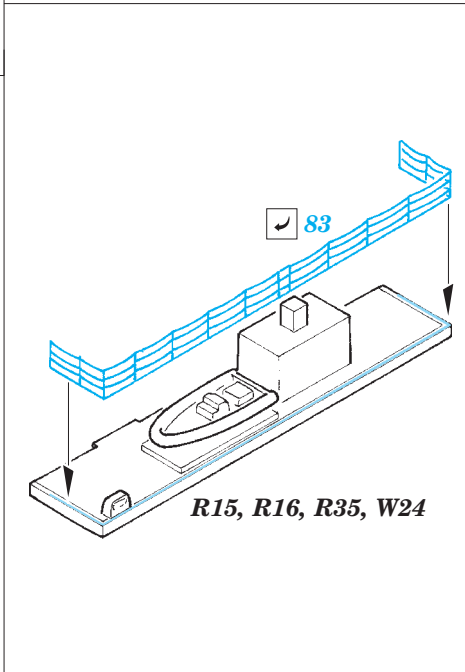

# CV-63 Kitty Hawk pt. 2 - hull & deck 1/350

eduard

53 171

detail set for 1/350 TRUMPETER No. 05619 kit • sada detailů pro stavebnici 1/350 TRUMPETER No. 05619

- ★ APPLY EXPRESS MASK AND PAINT BEFORE GLUING  
POUŽIT EXPRESS MASK NABARVIT PŘED SLEPENÍM
- ☉ SYMMETRICAL ASSEMBLY  
SYMETRICKÁ MONTÁŽ
- REMOVE  
ODSTRANIT
- ▨ GRIND  
OBROUSIT
- ⊘ DRILL HOLE  
VRTAT OTVOR
- 1 COLORED ETCHED PARTS  
LEPTANÉ BAREVNÉ DÍLY
- 1 ETCHED PARTS  
LEPTANÉ NEBAREVNÉ DÍLY
- 1 ORIGINAL KIT PARTS  
PŮVODNÍ DÍLY STAVEBNICE
- ↷ BEND  
OHNOUT
- ? OPTION  
VOLBA
- Ⓜ REPLACE  
NAHRADIT

ORIGINAL KIT PARTS  
PŮVODNÍ DÍLY STAVEBNICE

PHOTO-ETCHED PARTS  
LEPTANÉ DÍLY

PARTS TO BE REMOVED  
DÍLY K ODSTRANĚNÍ

FILL  
TMELIT

**Related products: 53 170- CV-63 Kitty Hawk pt. 1 - island 1/350**

**Related products: 53172 - CV-63 Kitty Hawk pt. 3 railings & safety nets 1/350**