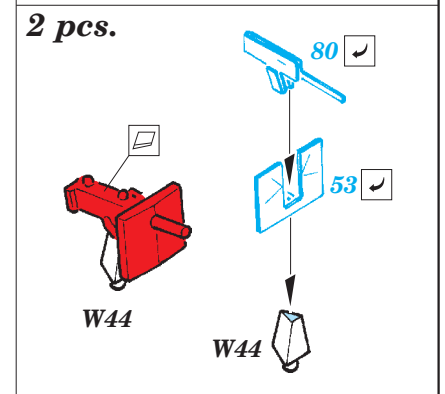

# CV-63 Kitty Hawk pt. 2 - hull & deck 1/350

eduard

53 171

detail set for 1/350 TRUMPETER No. 05619 kit • sada detailů pro stavebnici 1/350 TRUMPETER No. 05619

- ★ APPLY EXPRESS MASK AND PAINT BEFORE GLUING  
POUŽIT EXPRESS MASK NABARVIT PŘED SLEPENÍM
- ☉ SYMMETRICAL ASSEMBLY  
SYMETRICKÁ MONTÁŽ
- REMOVE  
ODSTRANIT
- ▨ GRIND  
OBROUSIT
- ⊘ DRILL HOLE  
VRTAT OTVOR
- 1 COLORED ETCHED PARTS  
LEPTANÉ BAREVNÉ DÍLY
- 1 ETCHED PARTS  
LEPTANÉ NEBAREVNÉ DÍLY
- 1 ORIGINAL KIT PARTS  
PŮVODNÍ DÍLY STAVEBNICE
- ↷ BEND  
OHNOUT
- ? OPTION  
VOLBA
- Ⓜ REPLACE  
NAHRADIT

ORIGINAL KIT PARTS  
PŮVODNÍ DÍLY STAVEBNICE

PHOTO-ETCHED PARTS  
LEPTANÉ DÍLY

PARTS TO BE REMOVED  
DÍLY K ODSTRANĚNÍ

FILL  
TMELIT

**Related products: 53 170- CV-63 Kitty Hawk pt. 1 - island 1/350**

**Related products: 53172 - CV-63 Kitty Hawk pt. 3 railings & safety nets 1/350**