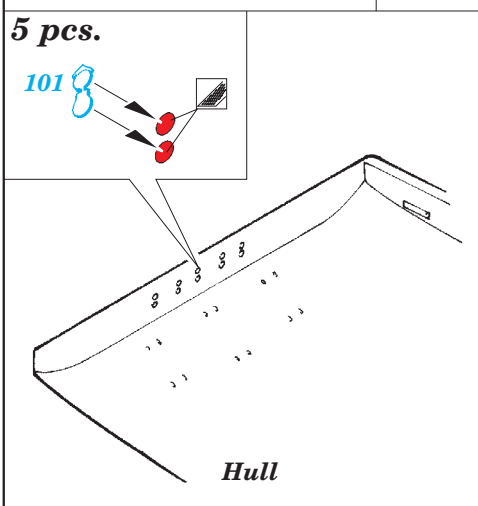

# CV-63 Kitty Hawk pt. 2 - hull & deck 1/350

eduard

53 171

detail set for 1/350 TRUMPETER No. 05619 kit • sada detailů pro stavebnici 1/350 TRUMPETER No. 05619

- ★ APPLY EXPRESS MASK AND PAINT BEFORE GLUING  
POUŽIT EXPRESS MASK NABARVIT PŘED SLEPENÍM
- ☉ SYMMETRICAL ASSEMBLY  
SYMETRICKÁ MONTÁŽ
- REMOVE  
ODSTRANIT
- ▨ GRIND  
OBROUSIT
- ⊘ DRILL HOLE  
VRTAT OTVOR
- 1 COLORED ETCHED PARTS  
LEPTANÉ BAREVNÉ DÍLY
- 1 ETCHED PARTS  
LEPTANÉ NEBAREVNÉ DÍLY
- 1 ORIGINAL KIT PARTS  
PŮVODNÍ DÍLY STAVEBNICE
- ↷ BEND  
OHNOUT
- ? OPTION  
VOLBA
- Ⓜ REPLACE  
NAHRADIT

ORIGINAL KIT PARTS  
PŮVODNÍ DÍLY STAVEBNICE

PHOTO-ETCHED PARTS  
LEPTANÉ DÍLY

PARTS TO BE REMOVED  
DÍLY K ODSTRANĚNÍ

FILL  
TMELIT

**Related products: 53 170- CV-63 Kitty Hawk pt. 1 - island 1/350**

**Related products: 53172 - CV-63 Kitty Hawk pt. 3 railings & safety nets 1/350**