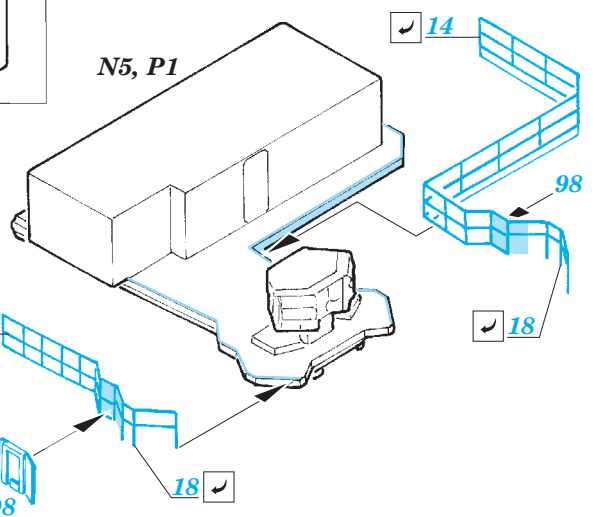

# CV-63 Kitty Hawk pt. 2 - hull & deck 1/350

eduard

53 171

detail set for 1/350 TRUMPETER No. 05619 kit • sada detailů pro stavebnici 1/350 TRUMPETER No. 05619

- ★ APPLY EXPRESS MASK AND PAINT BEFORE GLUING  
POUŽIT EXPRESS MASK NABARVIT PŘED SLEPENÍM
- ☉ SYMMETRICAL ASSEMBLY  
SYMETRICKÁ MONTÁŽ
- REMOVE  
ODSTRANIT
- ▨ GRIND  
OBROUSIT
- ⊘ DRILL HOLE  
VRTAT OTVOR
- 1 COLORED ETCHED PARTS  
LEPTANÉ BAREVNÉ DÍLY
- 1 ETCHED PARTS  
LEPTANÉ NEBAREVNÉ DÍLY
- 1 ORIGINAL KIT PARTS  
PŮVODNÍ DÍLY STAVEBNICE
- ↷ BEND  
OHNOUT
- ? OPTION  
VOLBA
- Ⓜ REPLACE  
NAHRADIT

ORIGINAL KIT PARTS  
PŮVODNÍ DÍLY STAVEBNICE

PHOTO-ETCHED PARTS  
LEPTANÉ DÍLY

PARTS TO BE REMOVED  
DÍLY K ODSTRANĚNÍ

FILL  
TMELIT

**Related products: 53 170- CV-63 Kitty Hawk pt. 1 - island 1/350**

**Related products: 53172 - CV-63 Kitty Hawk pt. 3 railings & safety nets 1/350**