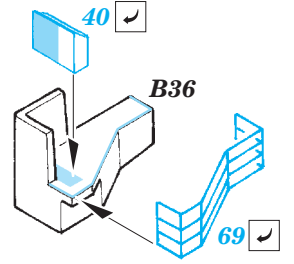

# CV-63 Kitty Hawk pt. 2 - hull & deck 1/350

eduard

53 171

detail set for 1/350 TRUMPETER No. 05619 kit • sada detailů pro stavebnici 1/350 TRUMPETER No. 05619

- ★ APPLY EXPRESS MASK AND PAINT BEFORE GLUING  
POUŽIT EXPRESS MASK NABARVIT PŘED SLEPENÍM
- ☉ SYMMETRICAL ASSEMBLY  
SYMETRICKÁ MONTÁŽ
- REMOVE  
ODSTRANIT
- ▨ GRIND  
OBROUSIT
- ⊘ DRILL HOLE  
VRTAT OTVOR
- 1 COLORED ETCHED PARTS  
LEPTANÉ BAREVNÉ DÍLY
- 1 ETCHED PARTS  
LEPTANÉ NEBAREVNÉ DÍLY
- 1 ORIGINAL KIT PARTS  
PŮVODNÍ DÍLY STAVEBNICE
- ↷ BEND  
OHNOUT
- ? OPTION  
VOLBA
- Ⓜ REPLACE  
NAHRADIT

ORIGINAL KIT PARTS  
PŮVODNÍ DÍLY STAVEBNICE

PHOTO-ETCHED PARTS  
LEPTANÉ DÍLY

PARTS TO BE REMOVED  
DÍLY K ODSTRANĚNÍ

FILL  
TMELIT

**Related products: 53 170- CV-63 Kitty Hawk pt. 1 - island 1/350**

**Related products: 53172 - CV-63 Kitty Hawk pt. 3 railings & safety nets 1/350**