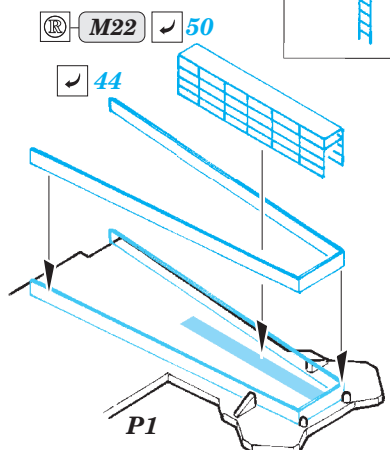

# CV-63 Kitty Hawk pt. 2 - hull & deck 1/350

eduard

53 171

detail set for 1/350 TRUMPETER No. 05619 kit • sada detailů pro stavebnici 1/350 TRUMPETER No. 05619

- ★ APPLY EXPRESS MASK AND PAINT BEFORE GLUING  
POUŽIT EXPRESS MASK NABARVIT PŘED SLEPENÍM
- ☉ SYMMETRICAL ASSEMBLY  
SYMETRICKÁ MONTÁŽ
- REMOVE  
ODSTRANIT
- ▨ GRIND  
OBROUSIT
- ⊘ DRILL HOLE  
VRTAT OTVOR
- 1 COLORED ETCHED PARTS  
LEPTANÉ BAREVNÉ DÍLY
- 1 ETCHED PARTS  
LEPTANÉ NEBAREVNÉ DÍLY
- 1 ORIGINAL KIT PARTS  
PŮVODNÍ DÍLY STAVEBNICE
- ↷ BEND  
OHNOUT
- ? OPTION  
VOLBA
- Ⓜ REPLACE  
NAHRADIT

ORIGINAL KIT PARTS  
PŮVODNÍ DÍLY STAVEBNICE

PHOTO-ETCHED PARTS  
LEPTANÉ DÍLY

PARTS TO BE REMOVED  
DÍLY K ODSTRANĚNÍ

FILL  
TMELIT

**Related products: 53 170- CV-63 Kitty Hawk pt. 1 - island 1/350**

**Related products: 53172 - CV-63 Kitty Hawk pt. 3 railings & safety nets 1/350**