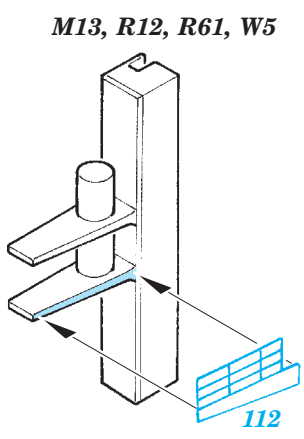

# CV-63 Kitty Hawk pt. 2 - hull & deck 1/350

eduard

53 171

detail set for 1/350 TRUMPETER No. 05619 kit • sada detailů pro stavebnici 1/350 TRUMPETER No. 05619

- ★ APPLY EXPRESS MASK AND PAINT BEFORE GLUING  
POUŽIT EXPRESS MASK NABARVIT PŘED SLEPENÍM
- ☉ SYMMETRICAL ASSEMBLY  
SYMETRICKÁ MONTÁŽ
- REMOVE  
ODSTRANIT
- ▨ GRIND  
OBROUSIT
- ⊘ DRILL HOLE  
VRTAT OTVOR
- 1 COLORED ETCHED PARTS  
LEPTANÉ BAREVNÉ DÍLY
- 1 ETCHED PARTS  
LEPTANÉ NEBAREVNÉ DÍLY
- 1 ORIGINAL KIT PARTS  
PŮVODNÍ DÍLY STAVEBNICE
- ↷ BEND  
OHNOUT
- ? OPTION  
VOLBA
- Ⓜ REPLACE  
NAHRADIT

ORIGINAL KIT PARTS  
PŮVODNÍ DÍLY STAVEBNICE

PHOTO-ETCHED PARTS  
LEPTANÉ DÍLY

PARTS TO BE REMOVED  
DÍLY K ODSTRANĚNÍ

FILL  
TMELIT

**Related products: 53 170- CV-63 Kitty Hawk pt. 1 - island 1/350**

**Related products: 53172 - CV-63 Kitty Hawk pt. 3 railings & safety nets 1/350**