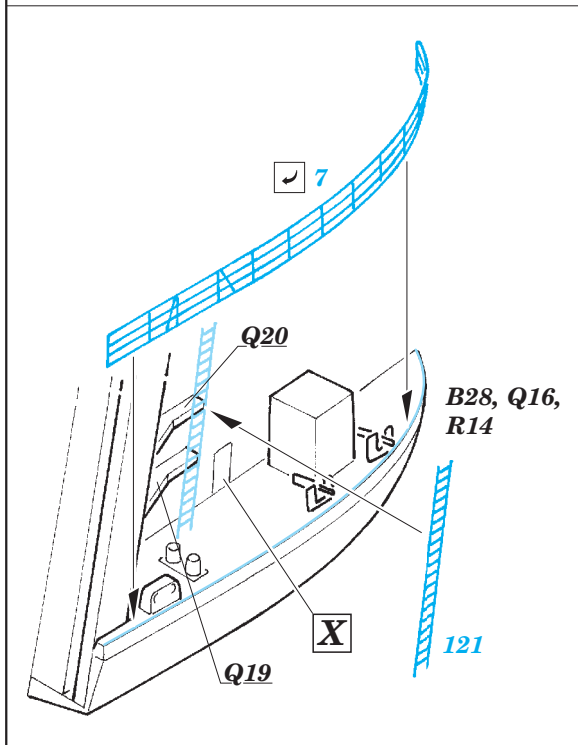

# CV-63 Kitty Hawk pt. 2 - hull & deck 1/350

eduard

53 171

detail set for 1/350 TRUMPETER No. 05619 kit • sada detailů pro stavebnici 1/350 TRUMPETER No. 05619

- ★ APPLY EXPRESS MASK AND PAINT BEFORE GLUING  
POUŽIT EXPRESS MASK NABARVIT PŘED SLEPENÍM
- ☉ SYMMETRICAL ASSEMBLY  
SYMETRICKÁ MONTÁŽ
- REMOVE  
ODSTRANIT
- ▨ GRIND  
OBROUSIT
- ⊘ DRILL HOLE  
VRTAT OTVOR
- 1 COLORED ETCHED PARTS  
LEPTANÉ BAREVNÉ DÍLY
- 1 ETCHED PARTS  
LEPTANÉ NEBAREVNÉ DÍLY
- 1 ORIGINAL KIT PARTS  
PŮVODNÍ DÍLY STAVEBNICE
- ↷ BEND  
OHNOUT
- ? OPTION  
VOLBA
- Ⓜ REPLACE  
NAHRADIT

ORIGINAL KIT PARTS  
PŮVODNÍ DÍLY STAVEBNICE

PHOTO-ETCHED PARTS  
LEPTANÉ DÍLY

PARTS TO BE REMOVED  
DÍLY K ODSTRANĚNÍ

FILL  
TMELIT

**Related products: 53 170- CV-63 Kitty Hawk pt. 1 - island 1/350**

**Related products: 53172 - CV-63 Kitty Hawk pt. 3 railings & safety nets 1/350**