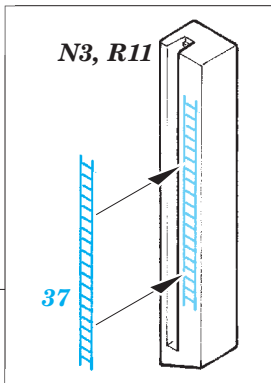

# CV-63 Kitty Hawk pt. 2 - hull & deck 1/350

eduard

53 171

detail set for 1/350 TRUMPETER No. 05619 kit • sada detailů pro stavebnici 1/350 TRUMPETER No. 05619

- ★ APPLY EXPRESS MASK AND PAINT BEFORE GLUING  
POUŽIT EXPRESS MASK NABARVIT PŘED SLEPENÍM
- ☉ SYMMETRICAL ASSEMBLY  
SYMETRICKÁ MONTÁŽ
- REMOVE  
ODSTRANIT
- ▨ GRIND  
OBROUSIT
- ⊘ DRILL HOLE  
VRTAT OTVOR
- 1 COLORED ETCHED PARTS  
LEPTANÉ BAREVNÉ DÍLY
- 1 ETCHED PARTS  
LEPTANÉ NEBAREVNÉ DÍLY
- 1 ORIGINAL KIT PARTS  
PŮVODNÍ DÍLY STAVEBNICE
- ↷ BEND  
OHNOUT
- ? OPTION  
VOLBA
- Ⓜ REPLACE  
NAHRADIT

ORIGINAL KIT PARTS  
PŮVODNÍ DÍLY STAVEBNICE

PHOTO-ETCHED PARTS  
LEPTANÉ DÍLY

PARTS TO BE REMOVED  
DÍLY K ODSTRANĚNÍ

FILL  
TMELIT

**Related products: 53 170- CV-63 Kitty Hawk pt. 1 - island 1/350**

**Related products: 53172 - CV-63 Kitty Hawk pt. 3 railings & safety nets 1/350**