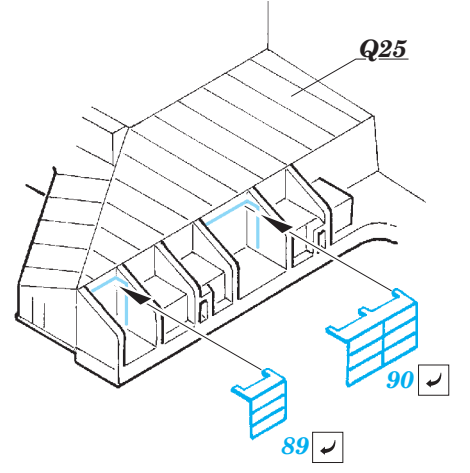

# CV-63 Kitty Hawk pt. 2 - hull & deck 1/350

eduard

53 171

detail set for 1/350 TRUMPETER No. 05619 kit • sada detailů pro stavebnici 1/350 TRUMPETER No. 05619

- ★ APPLY EXPRESS MASK AND PAINT BEFORE GLUING  
POUŽIT EXPRESS MASK NABARVIT PŘED SLEPENÍM
- ☉ SYMMETRICAL ASSEMBLY  
SYMETRICKÁ MONTÁŽ
- REMOVE  
ODSTRANIT
- ▨ GRIND  
OBROUSIT
- ⊘ DRILL HOLE  
VRTAT OTVOR
- 1 COLORED ETCHED PARTS  
LEPTANÉ BAREVNÉ DÍLY
- 1 ETCHED PARTS  
LEPTANÉ NEBAREVNÉ DÍLY
- 1 ORIGINAL KIT PARTS  
PŮVODNÍ DÍLY STAVEBNICE
- ↷ BEND  
OHNOUT
- ? OPTION  
VOLBA
- Ⓜ REPLACE  
NAHRADIT

ORIGINAL KIT PARTS  
PŮVODNÍ DÍLY STAVEBNICE

PHOTO-ETCHED PARTS  
LEPTANÉ DÍLY

PARTS TO BE REMOVED  
DÍLY K ODSTRANĚNÍ

FILL  
TMELIT

**Related products: 53 170- CV-63 Kitty Hawk pt. 1 - island 1/350**

**Related products: 53172 - CV-63 Kitty Hawk pt. 3 railings & safety nets 1/350**