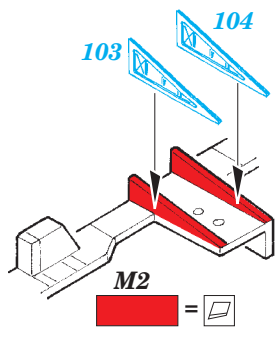

# CV-63 Kitty Hawk pt. 2 - hull & deck 1/350

eduard

53 171

detail set for 1/350 TRUMPETER No. 05619 kit • sada detailů pro stavebnici 1/350 TRUMPETER No. 05619

- ★ APPLY EXPRESS MASK AND PAINT BEFORE GLUING  
POUŽIT EXPRESS MASK NABARVIT PŘED SLEPENÍM
- ☉ SYMMETRICAL ASSEMBLY  
SYMETRICKÁ MONTÁŽ
- REMOVE  
ODSTRANIT
- ▨ GRIND  
OBROUSIT
- ⊘ DRILL HOLE  
VRTAT OTVOR
- 1 COLORED ETCHED PARTS  
LEPTANÉ BAREVNÉ DÍLY
- 1 ETCHED PARTS  
LEPTANÉ NEBAREVNÉ DÍLY
- 1 ORIGINAL KIT PARTS  
PŮVODNÍ DÍLY STAVEBNICE
- ↷ BEND  
OHNOUT
- ? OPTION  
VOLBA
- Ⓜ REPLACE  
NAHRADIT

ORIGINAL KIT PARTS  
PŮVODNÍ DÍLY STAVEBNICE

PHOTO-ETCHED PARTS  
LEPTANÉ DÍLY

PARTS TO BE REMOVED  
DÍLY K ODSTRANĚNÍ

FILL  
TMELIT

**Related products: 53 170- CV-63 Kitty Hawk pt. 1 - island 1/350**

**Related products: 53172 - CV-63 Kitty Hawk pt. 3 railings & safety nets 1/350**