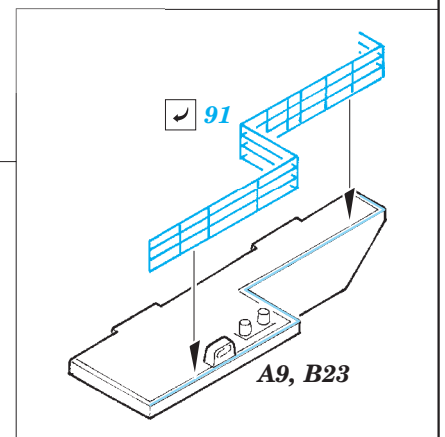

# CV-63 Kitty Hawk pt. 2 - hull & deck 1/350

eduard

53 171

detail set for 1/350 TRUMPETER No. 05619 kit • sada detailů pro stavebnici 1/350 TRUMPETER No. 05619

- ★ APPLY EXPRESS MASK AND PAINT BEFORE GLUING  
POUŽIT EXPRESS MASK NABARVIT PŘED SLEPENÍM
- ☉ SYMMETRICAL ASSEMBLY  
SYMETRICKÁ MONTÁŽ
- REMOVE  
ODSTRANIT
- ▨ GRIND  
OBROUSIT
- ⊘ DRILL HOLE  
VRTAT OTVOR
- 1 COLORED ETCHED PARTS  
LEPTANÉ BAREVNÉ DÍLY
- 1 ETCHED PARTS  
LEPTANÉ NEBAREVNÉ DÍLY
- 1 ORIGINAL KIT PARTS  
PŮVODNÍ DÍLY STAVEBNICE
- ↷ BEND  
OHNOUT
- ? OPTION  
VOLBA
- Ⓜ REPLACE  
NAHRADIT

ORIGINAL KIT PARTS  
PŮVODNÍ DÍLY STAVEBNICE

PHOTO-ETCHED PARTS  
LEPTANÉ DÍLY

PARTS TO BE REMOVED  
DÍLY K ODSTRANĚNÍ

FILL  
TMELIT

**Related products: 53 170- CV-63 Kitty Hawk pt. 1 - island 1/350**

**Related products: 53172 - CV-63 Kitty Hawk pt. 3 railings & safety nets 1/350**