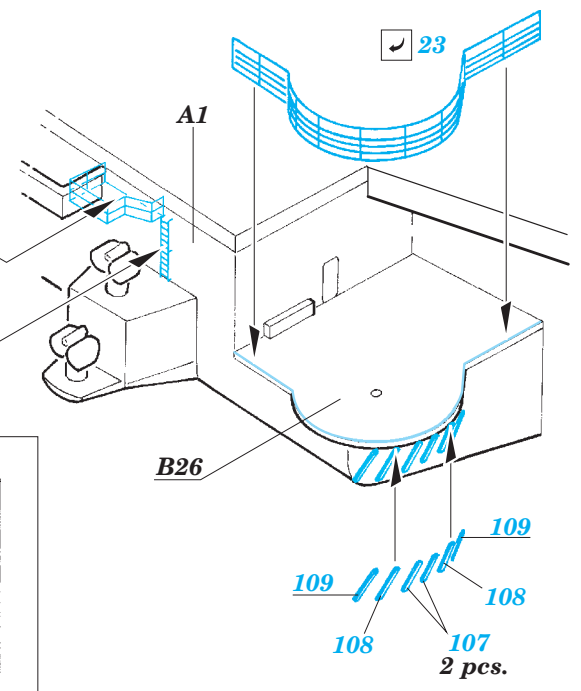

# CV-63 Kitty Hawk pt. 2 - hull & deck 1/350

eduard

53 171

detail set for 1/350 TRUMPETER No. 05619 kit • sada detailů pro stavebnici 1/350 TRUMPETER No. 05619

- ★ APPLY EXPRESS MASK AND PAINT BEFORE GLUING  
POUŽIT EXPRESS MASK NABARVIT PŘED SLEPENÍM
- ☉ SYMMETRICAL ASSEMBLY  
SYMETRICKÁ MONTÁŽ
- REMOVE  
ODSTRANIT
- ▨ GRIND  
OBROUSIT
- ⊘ DRILL HOLE  
VRTAT OTVOR
- 1 COLORED ETCHED PARTS  
LEPTANÉ BAREVNÉ DÍLY
- 1 ETCHED PARTS  
LEPTANÉ NEBAREVNÉ DÍLY
- 1 ORIGINAL KIT PARTS  
PŮVODNÍ DÍLY STAVEBNICE
- ↷ BEND  
OHNOUT
- ? OPTION  
VOLBA
- Ⓜ REPLACE  
NAHRADIT

ORIGINAL KIT PARTS  
PŮVODNÍ DÍLY STAVEBNICE

PHOTO-ETCHED PARTS  
LEPTANÉ DÍLY

PARTS TO BE REMOVED  
DÍLY K ODSTRANĚNÍ

FILL  
TMELIT

**Related products: 53 170- CV-63 Kitty Hawk pt. 1 - island 1/350**

**Related products: 53172 - CV-63 Kitty Hawk pt. 3 railings & safety nets 1/350**