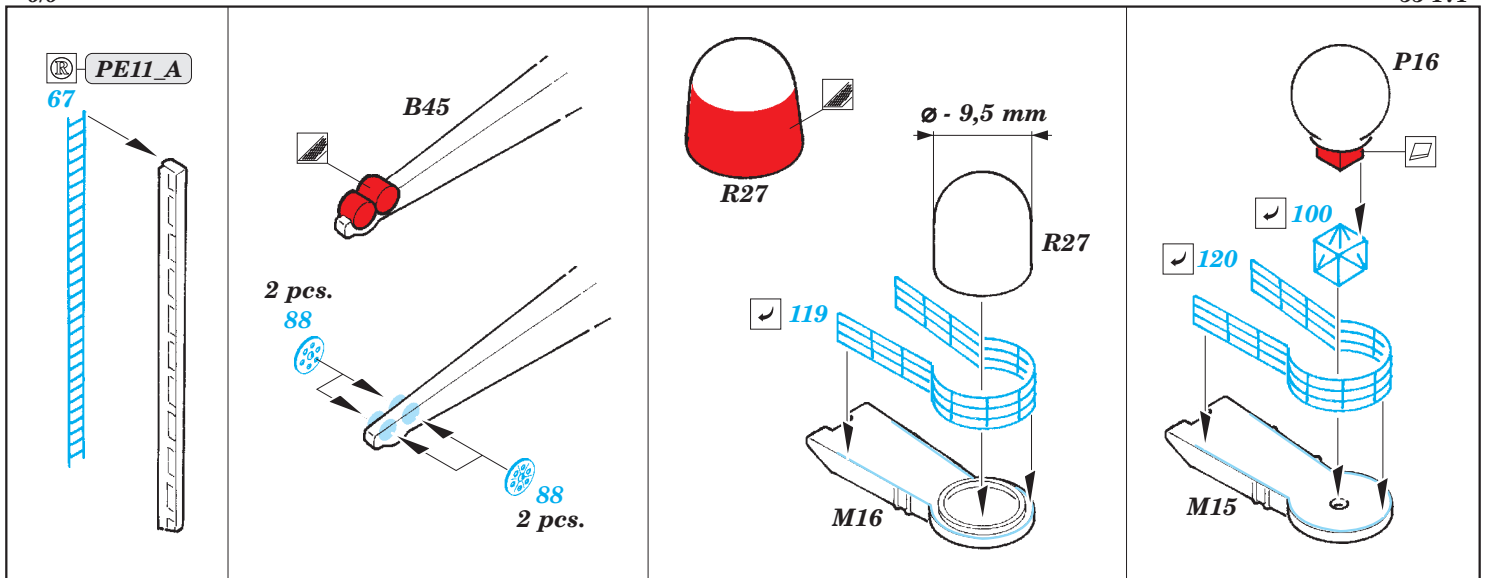

# CV-63 Kitty Hawk pt. 2 - hull & deck 1/350

eduard

53 171

detail set for 1/350 TRUMPETER No. 05619 kit • sada detailů pro stavebnici 1/350 TRUMPETER No. 05619

- ★ APPLY EXPRESS MASK AND PAINT BEFORE GLUING  
POUŽIT EXPRESS MASK NABARVIT PŘED SLEPENÍM
- ☉ SYMMETRICAL ASSEMBLY  
SYMETRICKÁ MONTÁŽ
- REMOVE  
ODSTRANIT
- ▨ GRIND  
OBROUSIT
- ⊘ DRILL HOLE  
VRTAT OTVOR
- 1 COLORED ETCHED PARTS  
LEPTANÉ BAREVNÉ DÍLY
- 1 ETCHED PARTS  
LEPTANÉ NEBAREVNÉ DÍLY
- 1 ORIGINAL KIT PARTS  
PŮVODNÍ DÍLY STAVEBNICE
- ↷ BEND  
OHNOUT
- ? OPTION  
VOLBA
- Ⓜ REPLACE  
NAHRADIT

ORIGINAL KIT PARTS  
PŮVODNÍ DÍLY STAVEBNICE

PHOTO-ETCHED PARTS  
LEPTANÉ DÍLY

PARTS TO BE REMOVED  
DÍLY K ODSTRANĚNÍ

FILL  
TMELIT

**Related products: 53 170- CV-63 Kitty Hawk pt. 1 - island 1/350**

**Related products: 53172 - CV-63 Kitty Hawk pt. 3 railings & safety nets 1/350**