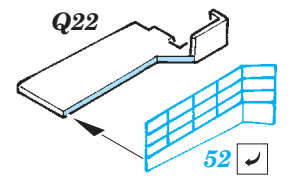

ORIGINAL KIT PARTS  
PŮVODNÍ DÍLY STAVEBNICE

PHOTO-ETCHED PARTS  
LEPTANÉ DÍLY

PARTS TO BE REMOVED  
DÍLY K ODSTRANĚNÍ

FILL  
TMELIT

**Related products: 53 170- CV-63 Kitty Hawk pt. 1 - island 1/350**

**Related products: 53172 - CV-63 Kitty Hawk pt. 3 railings & safety nets 1/350**