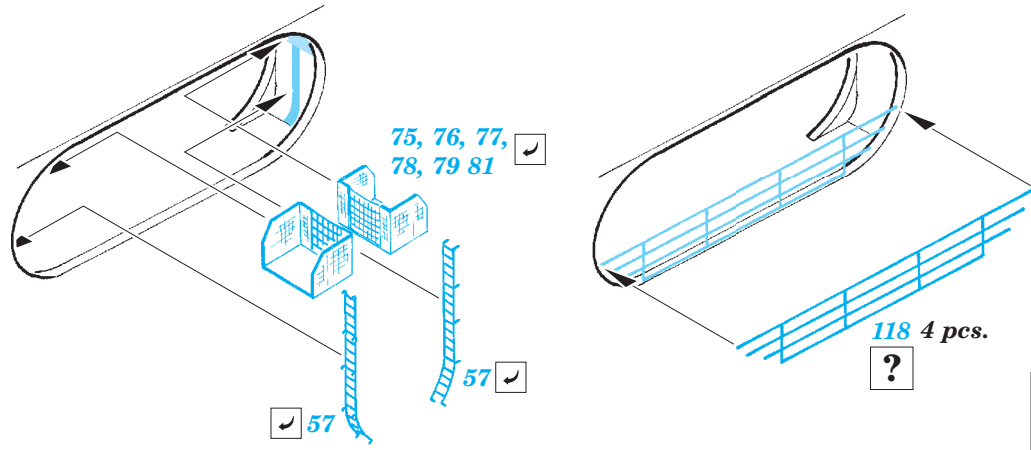

ORIGINAL KIT PARTS  
PŮVODNÍ DÍLY STAVEBNICE

PHOTO-ETCHED PARTS  
LEPTANÉ DÍLY

PARTS TO BE REMOVED  
DÍLY K ODSTRANĚNÍ

FILL  
TMELIT

**Related products: 53 170- CV-63 Kitty Hawk pt. 1 - island 1/350**

**Related products: 53172 - CV-63 Kitty Hawk pt. 3 railings & safety nets 1/350**