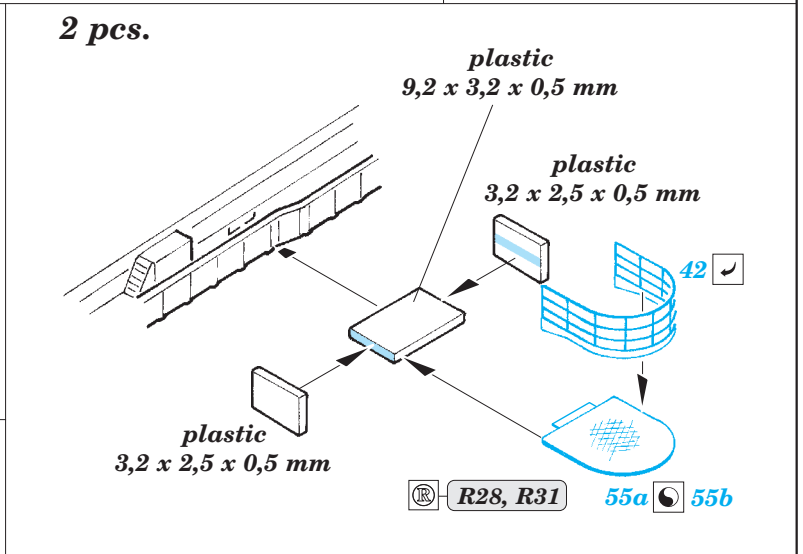

# CV-63 Kitty Hawk pt. 2 - hull & deck 1/350

eduard

53 171

detail set for 1/350 TRUMPETER No. 05619 kit • sada detailů pro stavebnici 1/350 TRUMPETER No. 05619

- ★ APPLY EXPRESS MASK AND PAINT BEFORE GLUING  
POUŽIT EXPRESS MASK NABARVIT PŘED SLEPENÍM
- ☉ SYMMETRICAL ASSEMBLY  
SYMETRICKÁ MONTÁŽ
- REMOVE  
ODSTRANIT
- ▨ GRIND  
OBROUSIT
- ⊘ DRILL HOLE  
VRTAT OTVOR
- 1 COLORED ETCHED PARTS  
LEPTANÉ BAREVNÉ DÍLY
- 1 ETCHED PARTS  
LEPTANÉ NEBAREVNÉ DÍLY
- 1 ORIGINAL KIT PARTS  
PŮVODNÍ DÍLY STAVEBNICE
- ↷ BEND  
OHNOUT
- ? OPTION  
VOLBA
- Ⓜ REPLACE  
NAHRADIT

ORIGINAL KIT PARTS  
PŮVODNÍ DÍLY STAVEBNICE

PHOTO-ETCHED PARTS  
LEPTANÉ DÍLY

PARTS TO BE REMOVED  
DÍLY K ODSTRANĚNÍ

FILL  
TMELIT

**Related products: 53 170- CV-63 Kitty Hawk pt. 1 - island 1/350**

**Related products: 53172 - CV-63 Kitty Hawk pt. 3 railings & safety nets 1/350**