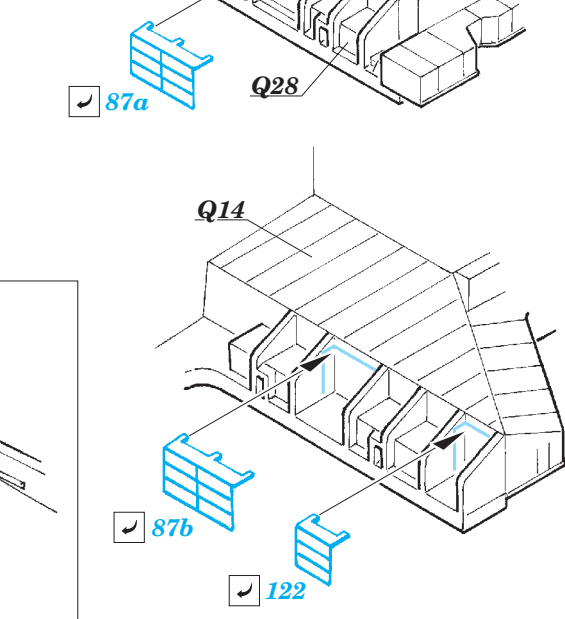

# CV-63 Kitty Hawk pt. 2 - hull & deck 1/350

eduard

53 171

detail set for 1/350 TRUMPETER No. 05619 kit • sada detailů pro stavebnici 1/350 TRUMPETER No. 05619

- ★ APPLY EXPRESS MASK AND PAINT BEFORE GLUING  
POUŽIT EXPRESS MASK NABARVIT PŘED SLEPENÍM
- ☉ SYMMETRICAL ASSEMBLY  
SYMETRICKÁ MONTÁŽ
- REMOVE  
ODSTRANIT
- ▨ GRIND  
OBROUSIT
- ⊘ DRILL HOLE  
VRTAT OTVOR
- 1 COLORED ETCHED PARTS  
LEPTANÉ BAREVNÉ DÍLY
- 1 ETCHED PARTS  
LEPTANÉ NEBAREVNÉ DÍLY
- 1 ORIGINAL KIT PARTS  
PŮVODNÍ DÍLY STAVEBNICE
- ↷ BEND  
OHNOUT
- ? OPTION  
VOLBA
- Ⓜ REPLACE  
NAHRADIT

ORIGINAL KIT PARTS  
PŮVODNÍ DÍLY STAVEBNICE

PHOTO-ETCHED PARTS  
LEPTANÉ DÍLY

PARTS TO BE REMOVED  
DÍLY K ODSTRANĚNÍ

FILL  
TMELIT

**Related products: 53 170- CV-63 Kitty Hawk pt. 1 - island 1/350**

**Related products: 53172 - CV-63 Kitty Hawk pt. 3 railings & safety nets 1/350**