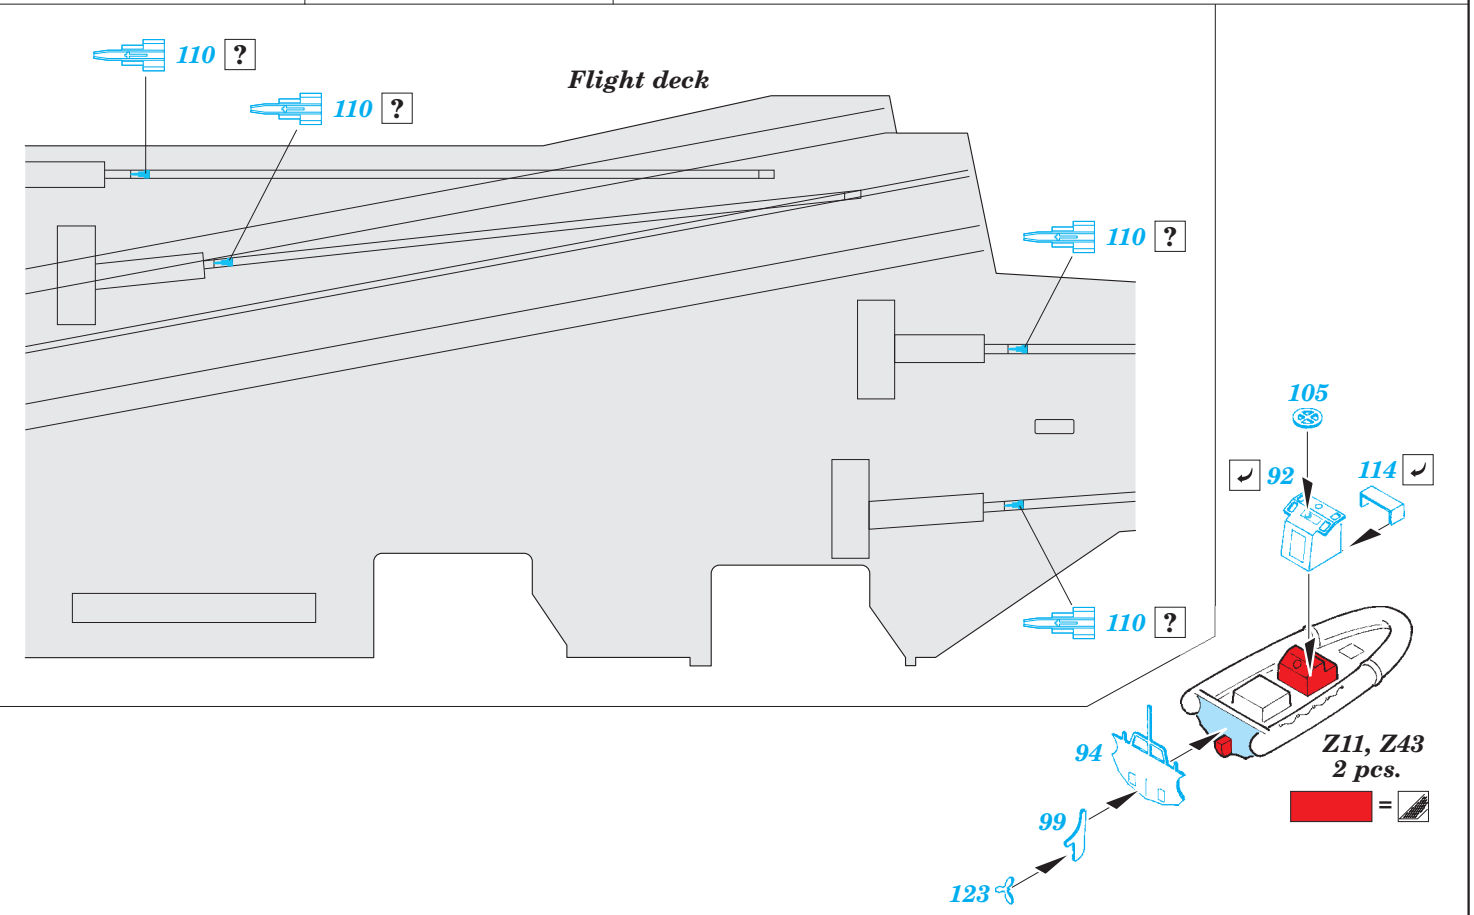

# CV-63 Kitty Hawk pt. 2 - hull & deck 1/350

eduard

53 171

detail set for 1/350 TRUMPETER No. 05619 kit • sada detailů pro stavebnici 1/350 TRUMPETER No. 05619

- ★ APPLY EXPRESS MASK AND PAINT BEFORE GLUING  
POUŽIT EXPRESS MASK NABARVIT PŘED SLEPENÍM
- ☉ SYMMETRICAL ASSEMBLY  
SYMETRICKÁ MONTÁŽ
- REMOVE  
ODSTRANIT
- ▨ GRIND  
OBROUSIT
- ⊘ DRILL HOLE  
VRTAT OTVOR
- 1 COLORED ETCHED PARTS  
LEPTANÉ BAREVNÉ DÍLY
- 1 ETCHED PARTS  
LEPTANÉ NEBAREVNÉ DÍLY
- 1 ORIGINAL KIT PARTS  
PŮVODNÍ DÍLY STAVEBNICE
- ↷ BEND  
OHNOUT
- ? OPTION  
VOLBA
- Ⓜ REPLACE  
NAHRADIT

ORIGINAL KIT PARTS  
PŮVODNÍ DÍLY STAVEBNICE

PHOTO-ETCHED PARTS  
LEPTANÉ DÍLY

PARTS TO BE REMOVED  
DÍLY K ODSTRANĚNÍ

FILL  
TMELIT

**Related products: 53 170- CV-63 Kitty Hawk pt. 1 - island 1/350**

**Related products: 53172 - CV-63 Kitty Hawk pt. 3 railings & safety nets 1/350**