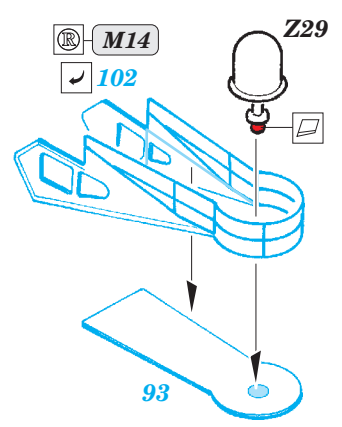

# CV-63 Kitty Hawk pt. 2 - hull & deck 1/350

eduard

53 171

detail set for 1/350 TRUMPETER No. 05619 kit • sada detailů pro stavebnici 1/350 TRUMPETER No. 05619

- ★ APPLY EXPRESS MASK AND PAINT BEFORE GLUING  
POUŽIT EXPRESS MASK NABARVIT PŘED SLEPENÍM
- ☉ SYMMETRICAL ASSEMBLY  
SYMETRICKÁ MONTÁŽ
- REMOVE  
ODSTRANIT
- ▨ GRIND  
OBROUSIT
- ⊘ DRILL HOLE  
VRTAT OTVOR
- 1 COLORED ETCHED PARTS  
LEPTANÉ BAREVNÉ DÍLY
- 1 ETCHED PARTS  
LEPTANÉ NEBAREVNÉ DÍLY
- 1 ORIGINAL KIT PARTS  
PŮVODNÍ DÍLY STAVEBNICE
- ↷ BEND  
OHNOUT
- ? OPTION  
VOLBA
- Ⓜ REPLACE  
NAHRADIT

ORIGINAL KIT PARTS  
PŮVODNÍ DÍLY STAVEBNICE

PHOTO-ETCHED PARTS  
LEPTANÉ DÍLY

PARTS TO BE REMOVED  
DÍLY K ODSTRANĚNÍ

FILL  
TMELIT

**Related products: 53 170- CV-63 Kitty Hawk pt. 1 - island 1/350**

**Related products: 53172 - CV-63 Kitty Hawk pt. 3 railings & safety nets 1/350**