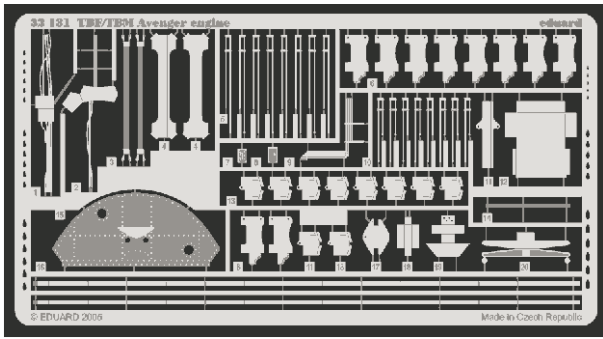

## 32 131

1/32 scale detail set for Trumpeter kit • sada detailů pro model 1/32 Trumpeter

- APPLY EXPRESS MASK AND PAINT BEFORE GLUING  
POUŽIT EXPRESS MASK NABARVIT PŘED SLEPENÍM
- SYMMETRICAL ASSEMBLY  
SYMETRICKÁ MONTÁŽ
- REMOVE  
ODSTRANIT
- GRIND  
OBROUSIT
- DRILL HOLE  
VRTAT OTVOR
- BEND  
OHNOUT
- OPTION  
VOLBA
- REPLACE  
NAHRADIT

ORIGINAL KIT PARTS  
PŮVODNÍ DÍLY STAVEBNICE

PHOTO-ETCHED PARTS  
LEPTANÉ DÍLY

PARTS TO BE REMOVED  
DÍLY K ODSTRANĚNÍ

FILL  
TMELIT