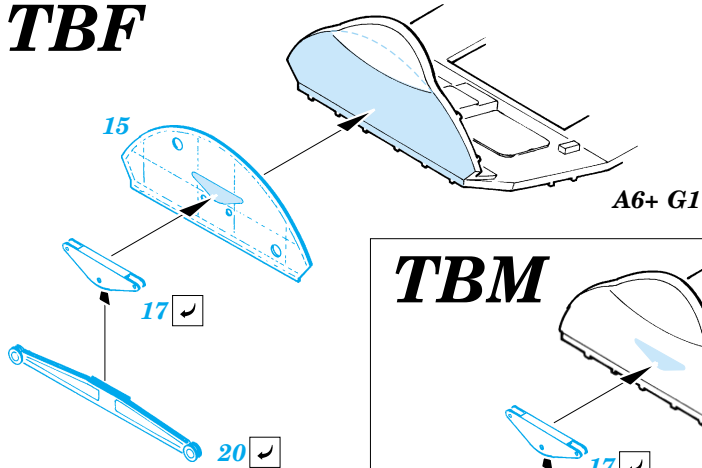

TBF/ TBM Avenger engine

eduard

32 131

1/32 scale detail set for Trumpeter kit • sada detailů pro model 1/32 Trumpeter

- APPLY EXPRESS MASK AND PAINT BEFORE GLUING
  POUŽIT EXPRESS MASK NABARVIT PŘED SLEPENÍM
- SYMMETRICAL ASSEMBLY
  SYMETRICKÁ MONTÁŽ
- REMOVE
  ODSTRANIT
- GRIND
  OBROUSIT
- DRILL HOLE
  VRTAT OTVOR
- BEND
  OHNOUT
- OPTION
  VOLBA
- REPLACE
  NAHRADIT

ORIGINAL KIT PARTS
PŮVODNÍ DÍLY STAVEBNICE

PHOTO-ETCHED PARTS
LEPTANÉ DÍLY

PARTS TO BE REMOVED
DÍLY K ODSTRANĚNÍ

FILL
TMELIT

TBF

TBM

REFERENCES:

- Squadron/Signal Publ.: Walk Around # 5525 - TBF/ TBM Avenger
- Squadron/Signal Publ.: In Action # 1082 - TBF/ TBM Avenger
- Wings & Wheels Publ.: # 4 - TBF/ TBM Avenger
- ACE Publ.: # 5 - Gruman Avenger