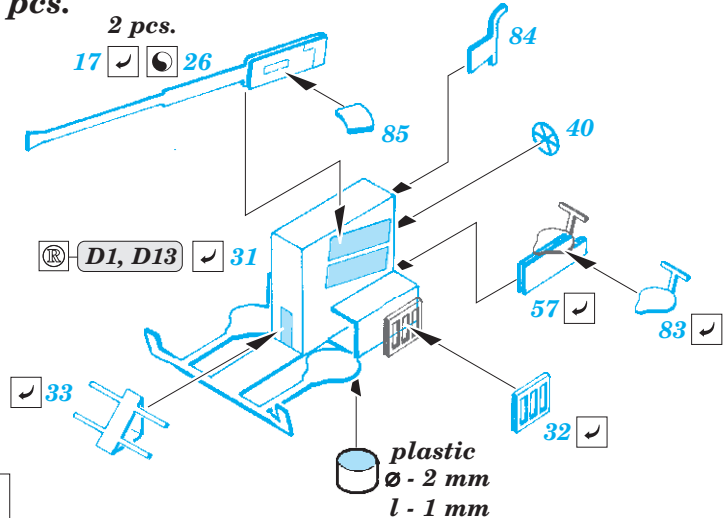

DKM Graf Zeppelin Part3 - antennas & island

eduard

53 206

1/350

detail set for 1/350 TRUMPETER kit • sada detailů pro stavebnici 1/350 TRUMPETER

- APPLY EXPRESS MASK AND PAINT BEFORE GLUING
  POUŽIT EXPRESS MASK NABARVIT PŘED SLEPENÍM
- SYMMETRICAL ASSEMBLY
  SYMETRICKÁ MONTÁŽ
- REMOVE
  ODSTRANIT
- GRIND
  OBROUSIT
- DRILL HOLE
  VRTAT OTVOR
- BEND
  OHNOUT
- OPTION
  VOLBA
- REPLACE
  NAHRADIT
- COLORED ETCHED PARTS
  LEPTANÉ BAREVNÉ DÍLY
- ETCHED PARTS
  LEPTANÉ NEBAREVNÉ DÍLY
- ORIGINAL KIT PARTS
  PŮVODNÍ DÍLY STAVEBNICE

ORIGINAL KIT PARTS PŮVODNÍ DÍLY STAVEBNICE	PHOTO-ETCHED PARTS LEPTANÉ DÍLY	PARTS TO BE REMOVED DÍLY K ODSTRANĚNÍ	FILL TMELIT

10 pcs.

8 pcs.

6 pcs.