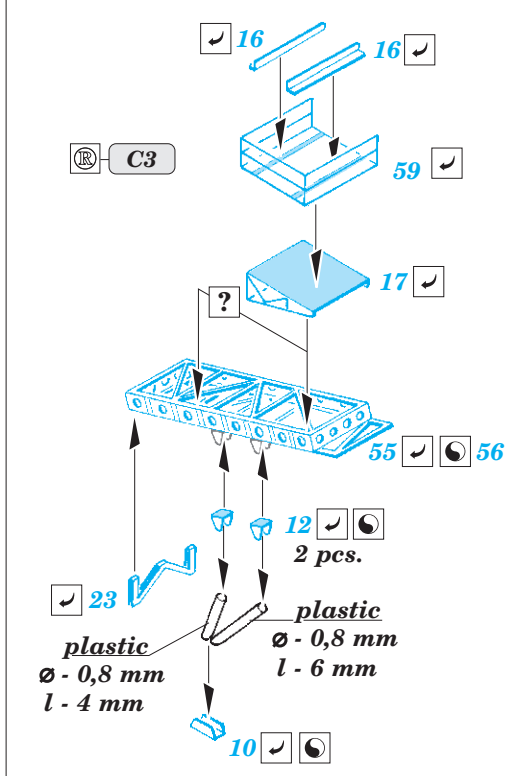

DKM Graf Zeppelin Part1 - deck & cranes 1/350

eduard

53 204

detail set for 1/350 TRUMPETER kit • sada detailů pro stavebnici 1/350 TRUMPETER

- ★ APPLY EXPRESS MASK AND PAINT BEFORE GLUING
POUŽIT EXPRESS MASK NABARVIT PŘED SLEPENÍM
- ☉ SYMMETRICAL ASSEMBLY
SYMETRICKÁ MONTÁŽ
- REMOVE
ODSTRANIT
- ▨ GRIND
OBROUSIT
- ⊘ DRILL HOLE
VRTAT OTVOR
- 1 COLORED ETCHED PARTS
LEPTANÉ BAREVNÉ DÍLY
- 1 ETCHED PARTS
LEPTANÉ NEBAREVNÉ DÍLY
- 1 ORIGINAL KIT PARTS
PŮVODNÍ DÍLY STAVEBNICE
- ↷ BEND
OHNOUT
- ? OPTION
VOLBA
- Ⓜ REPLACE
NAHRADIT

■ ORIGINAL KIT PARTS
PŮVODNÍ DÍLY STAVEBNICE

■ PHOTO-ETCHED PARTS
LEPTANÉ DÍLY

■ PARTS TO BE REMOVED
DÍLY K ODSTRANĚNÍ

■ FILL
TMELIT

8 pcs.

∅ - 0,5 mm
l - 2,5 mm
plastic

Related products: 53 205 DKM Graf Zeppelin Part2 - railings 1/350

ORIGINAL KIT PARTS PŮVODNÍ DÍLY STAVEBNICE	PHOTO-ETCHED PARTS LEPTANÉ DÍLY	PARTS TO BE REMOVED DÍLY K ODSTRANĚNÍ	FILL TMELIT
---	------------------------------------	--	----------------

10 pcs.

8 pcs.

6 pcs.