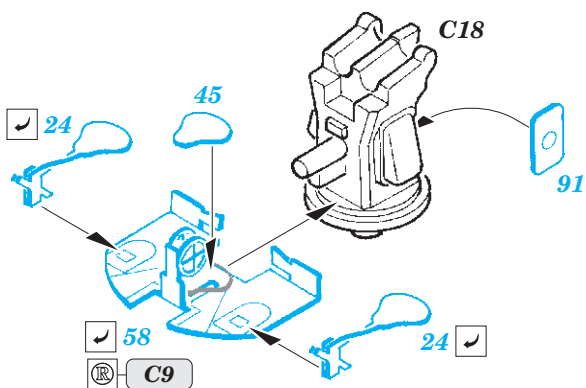

- APPLY EXPRESS MASK AND PAINT BEFORE GLUING
  POUŽIT EXPRESS MASK NABARVIT PŘED SLEPENÍM
- SYMMETRICAL ASSEMBLY
  SYMETRICKÁ MONTÁŽ
- REMOVE
  ODSTRANIT
- GRIND
  OBROUSIT
- DRILL HOLE
  VRTAT OTVOR
- BEND
  OHNOUT
- OPTION
  VOLBA
- REPLACE
  NAHRADIT
- COLORED ETCHED PARTS
  LEPTANÉ BAREVNÉ DÍLY
- ETCHED PARTS
  LEPTANÉ NEBAREVNÉ DÍLY
- ORIGINAL KIT PARTS
  PŮVODNÍ DÍLY STAVEBNICE

ORIGINAL KIT PARTS PŮVODNÍ DÍLY STAVEBNICE	PHOTO-ETCHED PARTS LEPTANÉ DÍLY	PARTS TO BE REMOVED DÍLY K ODSTRANĚNÍ	FILL TMELIT

10 pcs.