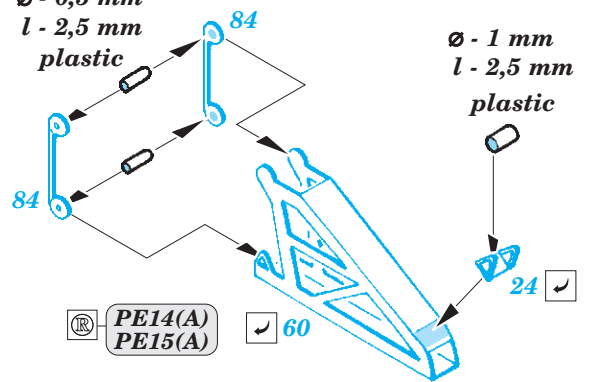

DKM Graf Zeppelin Part1 - deck & cranes 1/350

eduard

53 204

detail set for 1/350 TRUMPETER kit • sada detailů pro stavebnici 1/350 TRUMPETER

- ★ APPLY EXPRESS MASK AND PAINT BEFORE GLUING
POUŽIT EXPRESS MASK NABARVIT PŘED SLEPENÍM
- ☉ SYMMETRICAL ASSEMBLY
SYMETRICKÁ MONTÁŽ
- REMOVE
ODSTRANIT
- ▨ GRIND
OBROUSIT
- ⊘ DRILL HOLE
VRTAT OTVOR
- 1 COLORED ETCHED PARTS
LEPTANÉ BAREVNÉ DÍLY
- 1 ETCHED PARTS
LEPTANÉ NEBAREVNÉ DÍLY
- 1 ORIGINAL KIT PARTS
PŮVODNÍ DÍLY STAVEBNICE
- ↷ BEND
OHNOUT
- ? OPTION
VOLBA
- Ⓜ REPLACE
NAHRADIT

■ ORIGINAL KIT PARTS
PŮVODNÍ DÍLY STAVEBNICE

■ PHOTO-ETCHED PARTS
LEPTANÉ DÍLY

■ PARTS TO BE REMOVED
DÍLY K ODSTRANĚNÍ

■ FILL
TMELIT

8 pcs.

∅ - 0,5 mm
l - 2,5 mm
plastic

Related products: 53 205 DKM Graf Zeppelin Part2 - railings 1/350