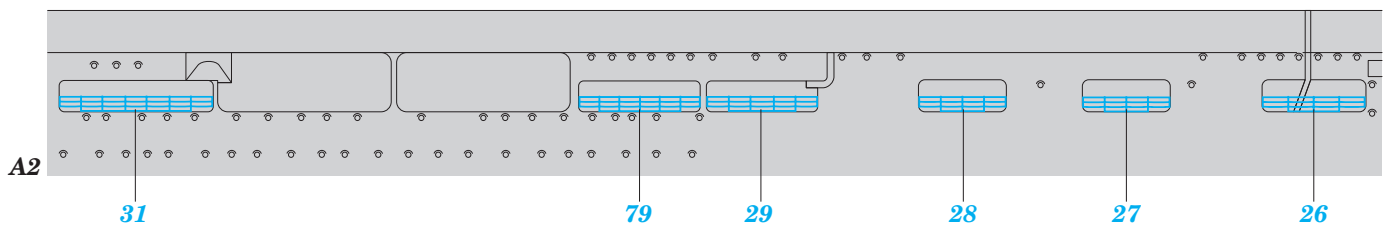

DKM Graf Zeppelin Part2 - railings 1/350

eduard

53 205

detail set for 1/350 TRUMPETER kit • sada detailů pro stavebnici 1/350 TRUMPETER

- APPLY EXPRESS MASK AND PAINT BEFORE GLUING
  POUŽIT EXPRESS MASK NABARVIT PŘED SLEPENÍM
- SYMMETRICAL ASSEMBLY
  SYMETRICKÁ MONTÁŽ
- REMOVE
  ODSTRANIT
- GRIND
  OBROUSIT
- DRILL HOLE
  VRTÁT OTVOR
- COLORED ETCHED PARTS
  LEPTANÉ BAREVNÉ DÍLY
- ETCHED PARTS
  LEPTANÉ NEBAREVNÉ DÍLY
- ORIGINAL KIT PARTS
  PŮVODNÍ DÍLY STAVEBNICE
- BEND
  OHNOUT
- OPTION
  VOLBA
- REPLACE
  NAHRADIT

ORIGINAL KIT PARTS
PŮVODNÍ DÍLY STAVEBNICE

PHOTO-ETCHED PARTS
LEPTANÉ DÍLY

PARTS TO BE REMOVED
DÍLY K ODSTRANĚNÍ

FILL
TMELIT