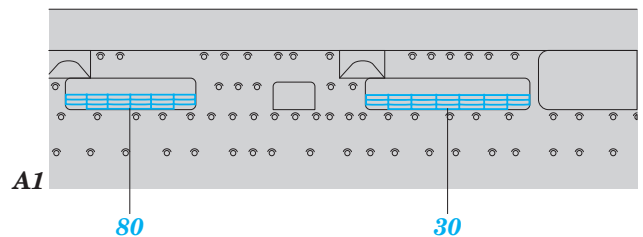

DKM Graf Zeppelin Part2 - railings 1/350

eduard

53 205

detail set for 1/350 TRUMPETER kit • sada detailů pro stavebnici 1/350 TRUMPETER

- APPLY EXPRESS MASK AND PAINT BEFORE GLUING
  POUŽIT EXPRESS MASK NABARVIT PŘED SLEPENÍM
- SYMMETRICAL ASSEMBLY
  SYMETRICKÁ MONTÁŽ
- REMOVE
  ODSTRANIT
- GRIND
  OBROUSIT
- DRILL HOLE
  VRTÁT OTVOR
- COLORED ETCHED PARTS
  LEPTANÉ BAREVNÉ DÍLY
- ETCHED PARTS
  LEPTANÉ NEBAREVNÉ DÍLY
- ORIGINAL KIT PARTS
  PŮVODNÍ DÍLY STAVEBNICE
- BEND
  OHNOUT
- OPTION
  VOLBA
- REPLACE
  NAHRADIT

ORIGINAL KIT PARTS
PŮVODNÍ DÍLY STAVEBNICE

PHOTO-ETCHED PARTS
LEPTANÉ DÍLY

PARTS TO BE REMOVED
DÍLY K ODSTRANĚNÍ

FILL
TMELIT