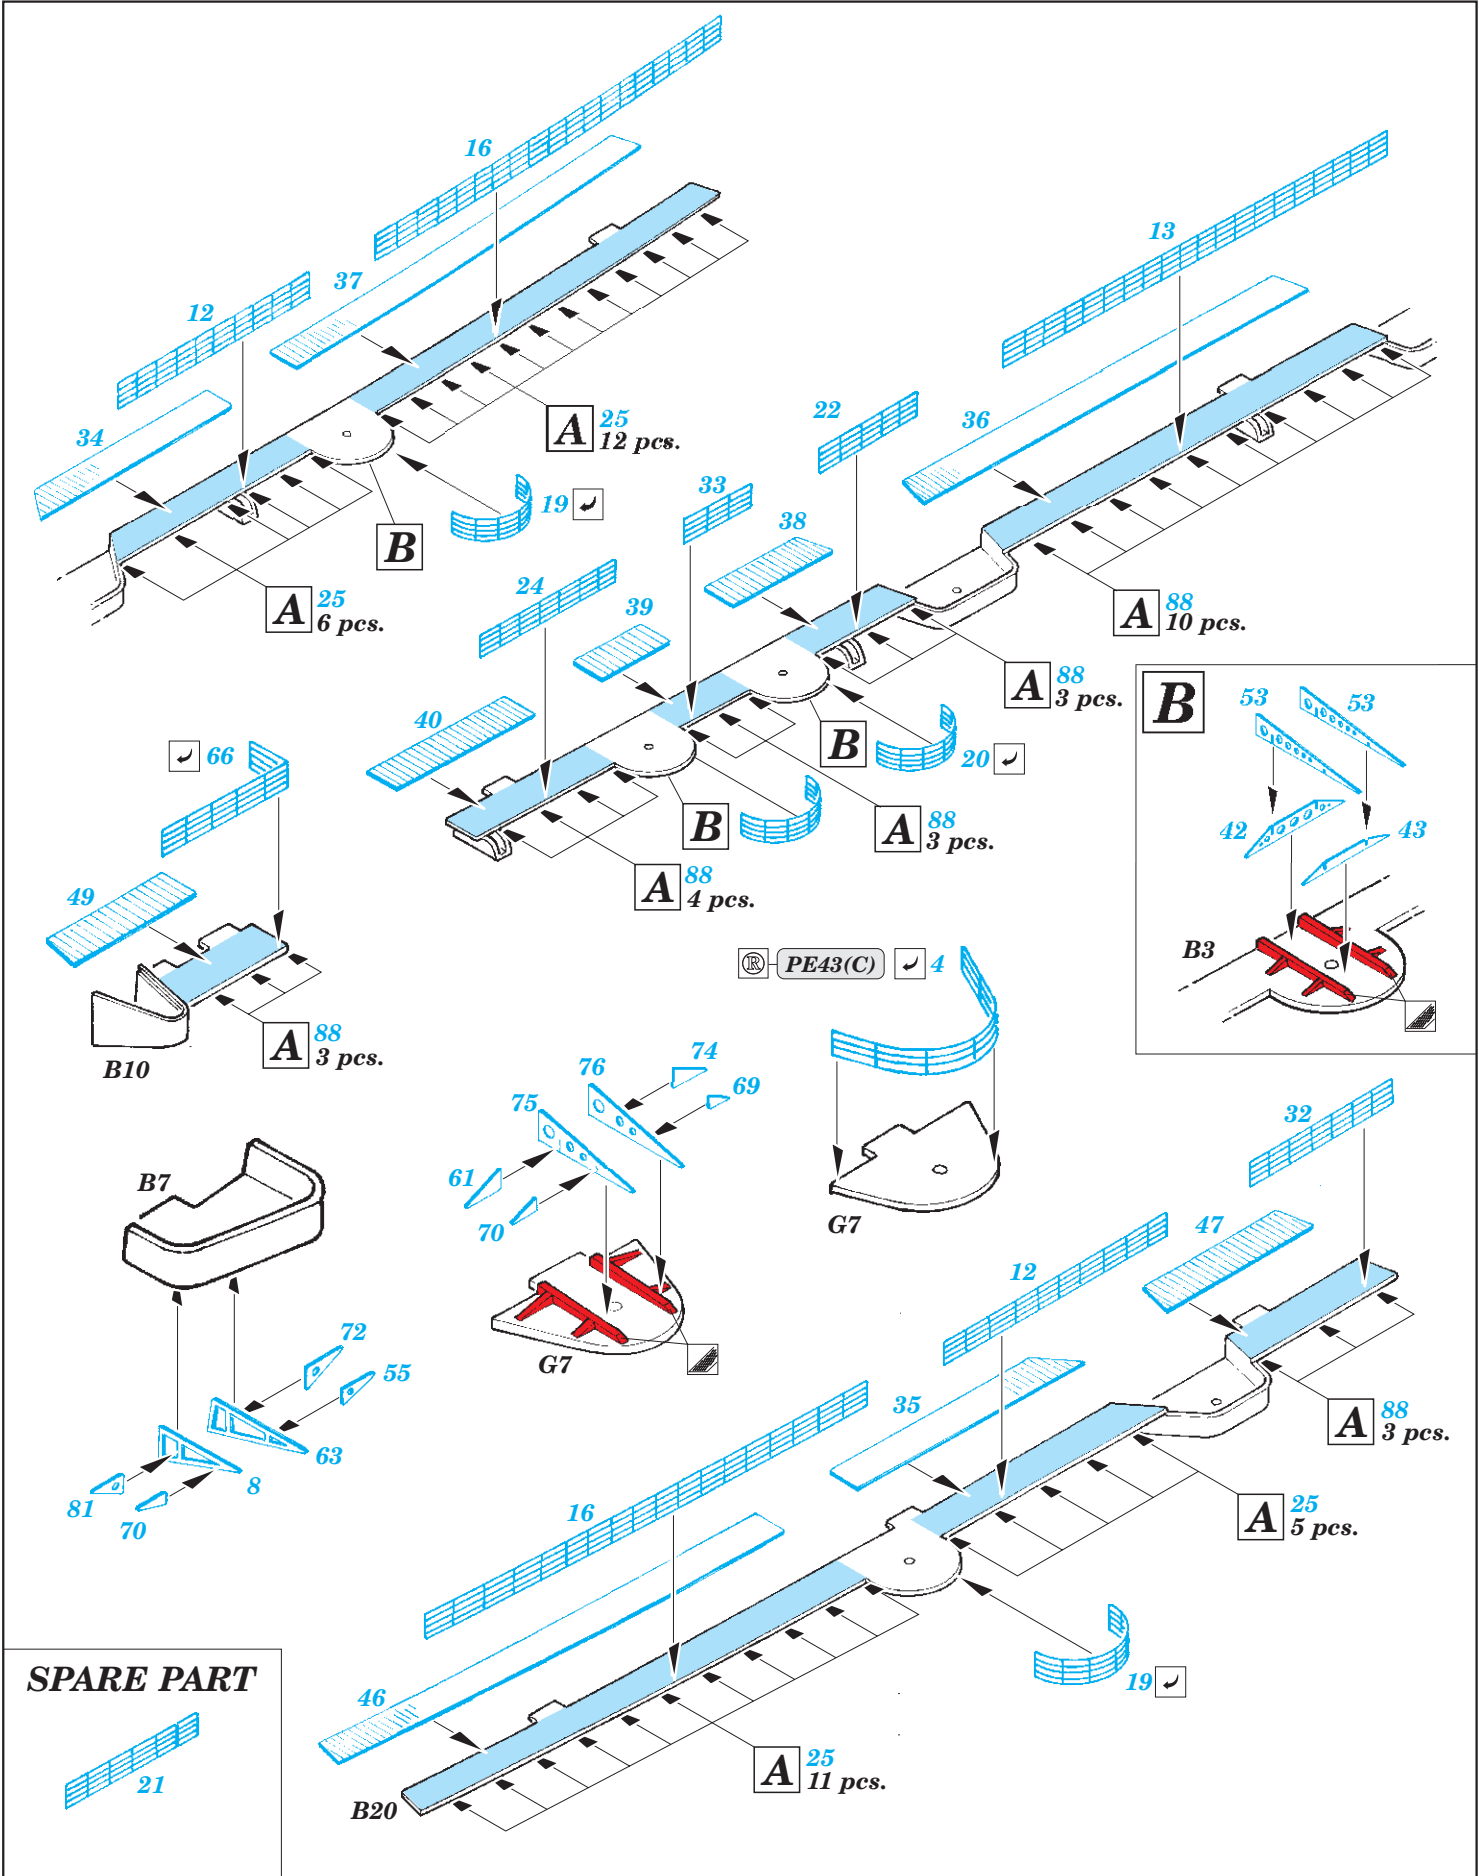

- APPLY EXPRESS MASK AND PAINT BEFORE GLUING
POUŽIT EXPRESS MASK NABARVIT PŘED SLEPENÍM
- SYMMETRICAL ASSEMBLY
SYMETRICKÁ MONTÁŽ
- REMOVE
ODSTRANIT
- GRIND
OBROUSIT
- DRILL HOLE
VRTÁT OTVOR
- COLORED ETCHED PARTS
LEPTANÉ BAREVNÉ DÍLY
- ETCHED PARTS
LEPTANÉ NEBAREVNÉ DÍLY
- ORIGINAL KIT PARTS
PŮVODNÍ DÍLY STAVEBNICE
- BEND
OHNOUT
- OPTION
VOLBA
- REPLACE
NAHRADIT

ORIGINAL KIT PARTS
PŮVODNÍ DÍLY STAVEBNICE

PHOTO-ETCHED PARTS
LEPTANÉ DÍLY

PARTS TO BE REMOVED
DÍLY K ODSTRANĚNÍ

FILL
TMELIT

Related products: 53 204 DKM Graf Zeppelin Part1 - deck & cranes 1/350

Related products: 53 206 DKM Graf Zeppelin Part3 - antennas & island 1/350