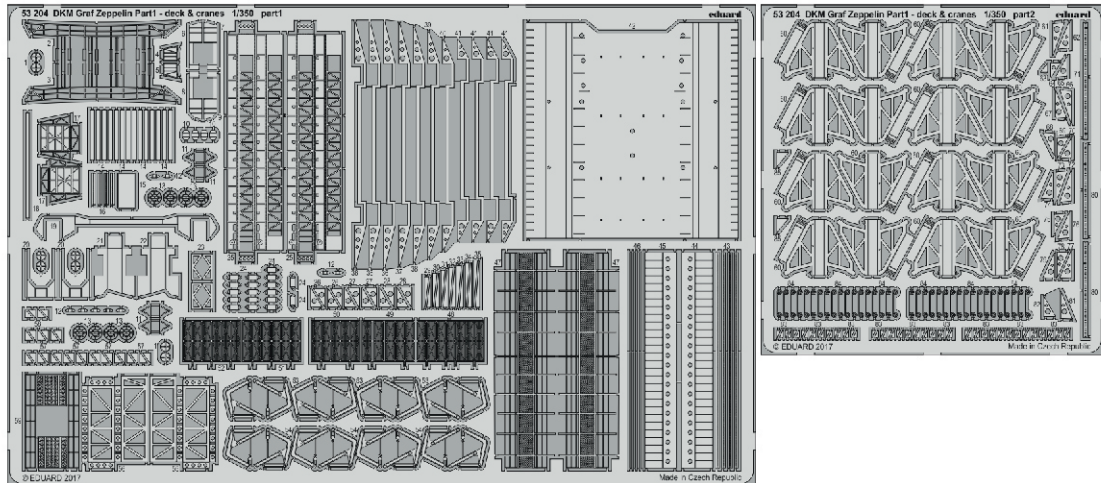

ORIGINAL KIT PARTS PŮVODNÍ DÍLY STAVEBNICE	PHOTO-ETCHED PARTS LEPTANÉ DÍLY	PARTS TO BE REMOVED DÍLY K ODSTRANĚNÍ	FILL TMELIT
---	------------------------------------	--	----------------

10 pcs.

8 pcs.

6 pcs.

4 pcs.

6 pcs.

Related products: 53 204 DKM Graf Zeppelin Part1 - deck & cranes 1/350

Related products: 53 206 DKM Graf Zeppelin Part2 - railings 1/350

Related products: 53 207 DKM Graf Zeppelin Part4 - railings & nets 1/350

DKM Graf Zeppelin Part4 - railings & nets

eduard

53 207

1/350

detail set for TRUMPETER 1/350 kit • sada detailů pro stavebnici TRUMPETER 1/350

- APPLY EXPRESS MASK AND PAINT BEFORE GLUING
POUŽIT EXPRESS MASK NABARVIT PŘED SLEPENÍM
 - SYMMETRICAL ASSEMBLY
SYMETRICKÁ MONTÁŽ
 - REMOVE
ODSTRANIT
 - GRIND
OBROUSIT
 - DRILL HOLE
VRTAT OTVOR
 - COLORED ETCHED PARTS
LEPTANÉ BAREVNÉ DÍLY
 - ETCHED PARTS
LEPTANÉ NEBAREVNÉ DÍLY
 - ORIGINAL KIT PARTS
PŮVODNÍ DÍLY STAVEBNICE
- BEND
OHNOUT
 - OPTION
VOLBA
 - REPLACE
NAHRADIT