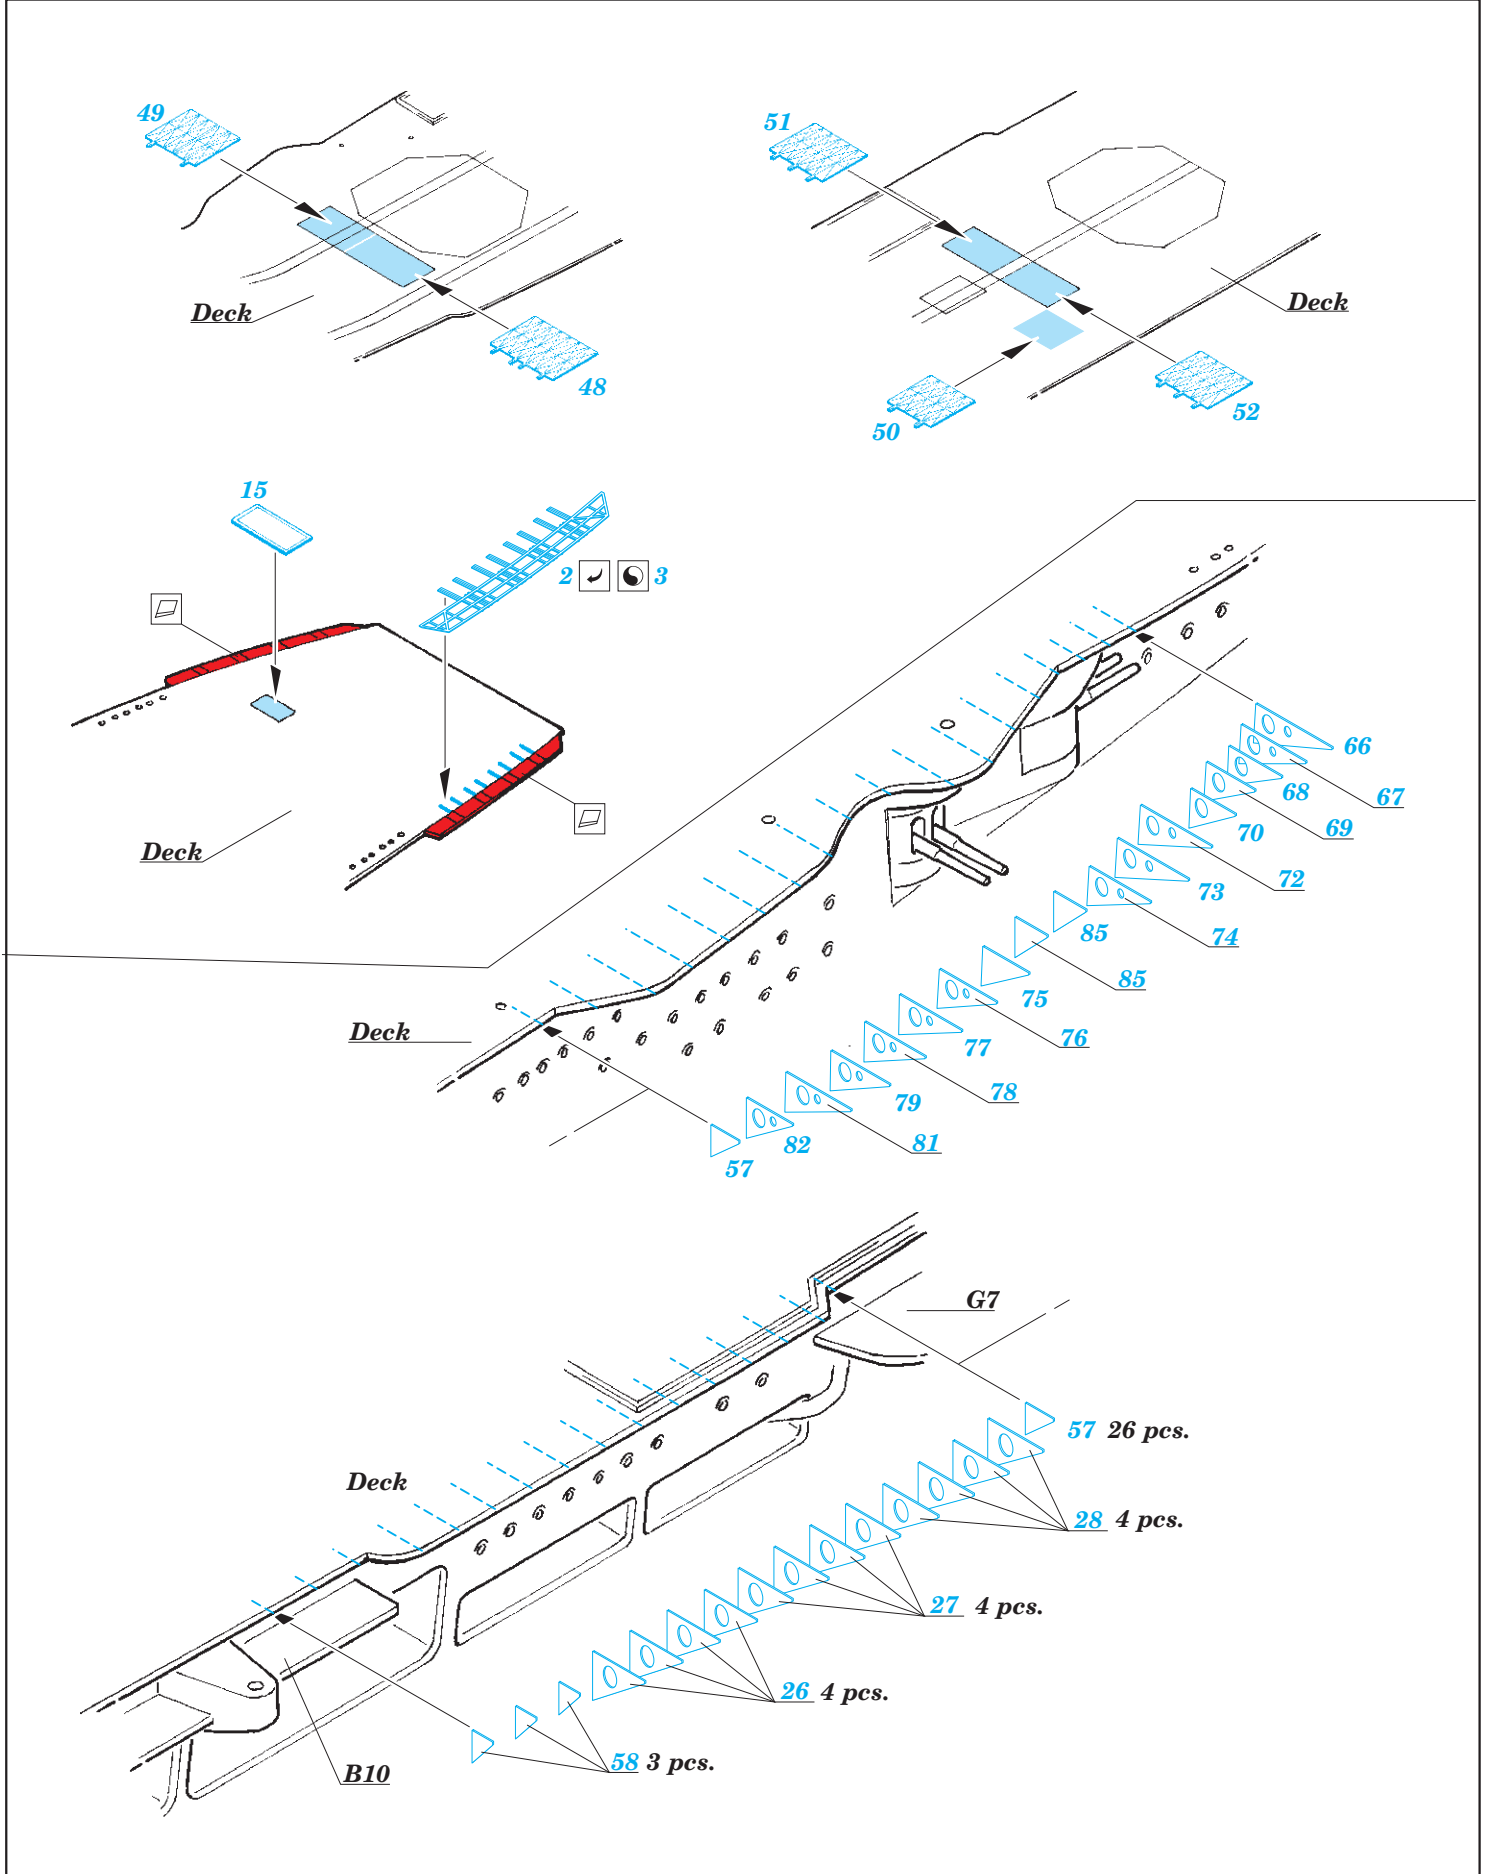

DKM Graf Zeppelin Part1 - deck & cranes 1/350

eduard

53 204

detail set for 1/350 TRUMPETER kit • sada detailů pro stavebnici 1/350 TRUMPETER

- ★ APPLY EXPRESS MASK AND PAINT BEFORE GLUING
POUŽIT EXPRESS MASK NABARVIT PŘED SLEPENÍM
- ☉ SYMMETRICAL ASSEMBLY
SYMETRICKÁ MONTÁŽ
- REMOVE
ODSTRANIT
- ▨ GRIND
OBROUSIT
- ⊘ DRILL HOLE
VRTAT OTVOR
- 1 COLORED ETCHED PARTS
LEPTANÉ BAREVNÉ DÍLY
- 1 ETCHED PARTS
LEPTANÉ NEBAREVNÉ DÍLY
- 1 ORIGINAL KIT PARTS
PŮVODNÍ DÍLY STAVEBNICE
- ↷ BEND
OHNOUT
- ? OPTION
VOLBA
- Ⓜ REPLACE
NAHRADIT

■ ORIGINAL KIT PARTS
PŮVODNÍ DÍLY STAVEBNICE

■ PHOTO-ETCHED PARTS
LEPTANÉ DÍLY

■ PARTS TO BE REMOVED
DÍLY K ODSTRANĚNÍ

■ FILL
TMELIT

8 pcs.

∅ - 0,5 mm
l - 2,5 mm
plastic

Related products: 53 205 DKM Graf Zeppelin Part2 - railings 1/350

- APPLY EXPRESS MASK AND PAINT BEFORE GLUING
POUŽIT EXPRESS MASK NABARVIT PŘED SLEPENÍM
- SYMMETRICAL ASSEMBLY
SYMETRICKÁ MONTÁŽ
- REMOVE
ODSTRANIT
- GRIND
OBROUSIT
- DRILL HOLE
VRTÁT OTVOR
- COLORED ETCHED PARTS
LEPTANÉ BAREVNÉ DÍLY
- ETCHED PARTS
LEPTANÉ NEBAREVNÉ DÍLY
- ORIGINAL KIT PARTS
PŮVODNÍ DÍLY STAVEBNICE
- BEND
OHNOUT
- OPTION
VOLBA
- REPLACE
NAHRADIT