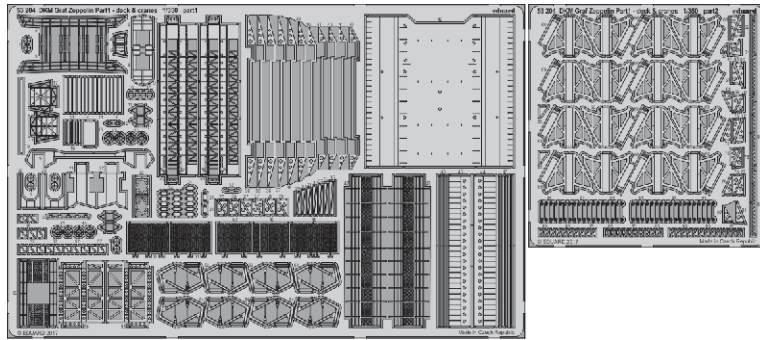

DKM Graf Zeppelin Part1 - deck & cranes 1/350

eduard

53 204

detail set for 1/350 TRUMPETER kit • sada detailů pro stavebnici 1/350 TRUMPETER

- ★ APPLY EXPRESS MASK AND PAINT BEFORE GLUING
POUŽIT EXPRESS MASK NABARVIT PŘED SLEPENÍM
- ☉ SYMMETRICAL ASSEMBLY
SYMETRICKÁ MONTÁŽ
- REMOVE
ODSTRANIT
- ▨ GRIND
OBROUSIT
- ⊘ DRILL HOLE
VRTAT OTVOR
- 1 COLORED ETCHED PARTS
LEPTANÉ BAREVNÉ DÍLY
- 1 ETCHED PARTS
LEPTANÉ NEBAREVNÉ DÍLY
- 1 ORIGINAL KIT PARTS
PŮVODNÍ DÍLY STAVEBNICE
- ↷ BEND
OHNOUT
- ? OPTION
VOLBA
- Ⓜ REPLACE
NAHRADIT

■ ORIGINAL KIT PARTS
PŮVODNÍ DÍLY STAVEBNICE

■ PHOTO-ETCHED PARTS
LEPTANÉ DÍLY

■ PARTS TO BE REMOVED
DÍLY K ODSTRANĚNÍ

■ FILL
TMELIT

8 pcs.

∅ - 0,5 mm
l - 2,5 mm
plastic

Related products: 53 205 DKM Graf Zeppelin Part2 - railings 1/350