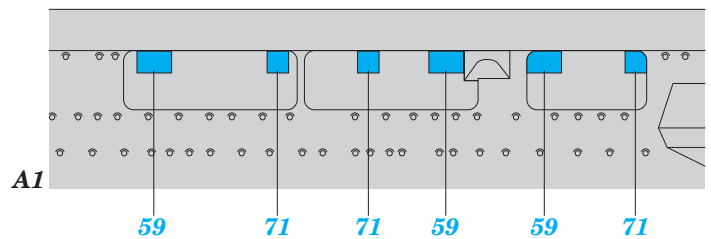

DKM Graf Zeppelin Part2 - railings 1/350

eduard

53 205

detail set for 1/350 TRUMPETER kit • sada detailů pro stavebnici 1/350 TRUMPETER

- APPLY EXPRESS MASK AND PAINT BEFORE GLUING
  POUŽIT EXPRESS MASK NABARVIT PŘED SLEPENÍM
- SYMMETRICAL ASSEMBLY
  SYMETRICKÁ MONTÁŽ
- REMOVE
  ODSTRANIT
- GRIND
  OBROUSIT
- DRILL HOLE
  VRTÁT OTVOR
- COLORED ETCHED PARTS
  LEPTANÉ BAREVNÉ DÍLY
- ETCHED PARTS
  LEPTANÉ NEBAREVNÉ DÍLY
- ORIGINAL KIT PARTS
  PŮVODNÍ DÍLY STAVEBNICE
- BEND
  OHNOUT
- OPTION
  VOLBA
- REPLACE
  NAHRADIT

ORIGINAL KIT PARTS
PŮVODNÍ DÍLY STAVEBNICE

PHOTO-ETCHED PARTS
LEPTANÉ DÍLY

PARTS TO BE REMOVED
DÍLY K ODSTRANĚNÍ

FILL
TMELIT