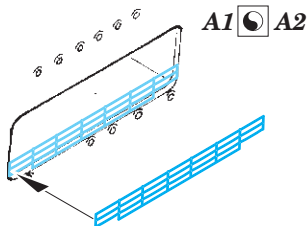

DKM Graf Zeppelin Part2 - railings 1/350

eduard

53 205

detail set for 1/350 TRUMPETER kit • sada detailů pro stavebnici 1/350 TRUMPETER

- APPLY EXPRESS MASK AND PAINT BEFORE GLUING
  POUŽIT EXPRESS MASK NABARVIT PŘED SLEPENÍM
- SYMMETRICAL ASSEMBLY
  SYMETRICKÁ MONTÁŽ
- REMOVE
  ODSTRANIT
- GRIND
  OBROUSIT
- DRILL HOLE
  VRTÁT OTVOR
- COLORED ETCHED PARTS
  LEPTANÉ BAREVNÉ DÍLY
- ETCHED PARTS
  LEPTANÉ NEBAREVNÉ DÍLY
- ORIGINAL KIT PARTS
  PŮVODNÍ DÍLY STAVEBNICE
- BEND
  OHNOUT
- OPTION
  VOLBA
- REPLACE
  NAHRADIT

ORIGINAL KIT PARTS
PŮVODNÍ DÍLY STAVEBNICE

PHOTO-ETCHED PARTS
LEPTANÉ DÍLY

PARTS TO BE REMOVED
DÍLY K ODSTRANĚNÍ

FILL
TMELIT