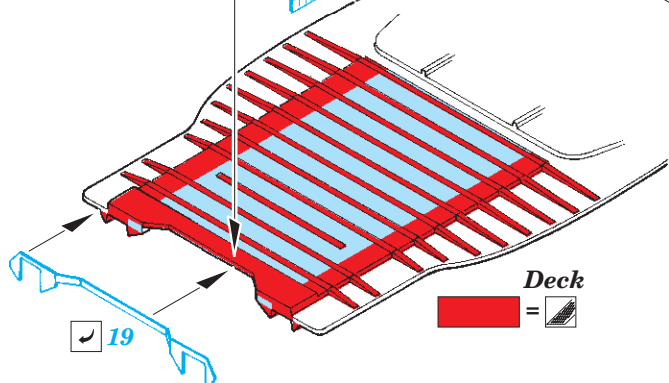

DKM Graf Zeppelin Part1 - deck & cranes 1/350

eduard

53 204

detail set for 1/350 TRUMPETER kit • sada detailů pro stavebnici 1/350 TRUMPETER

- ★ APPLY EXPRESS MASK AND PAINT BEFORE GLUING
POUŽIT EXPRESS MASK NABARVIT PŘED SLEPENÍM
- ☉ SYMMETRICAL ASSEMBLY
SYMETRICKÁ MONTÁŽ
- REMOVE
ODSTRANIT
- ▨ GRIND
OBROUSIT
- ⊘ DRILL HOLE
VRTAT OTVOR
- 1 COLORED ETCHED PARTS
LEPTANÉ BAREVNÉ DÍLY
- 1 ETCHED PARTS
LEPTANÉ NEBAREVNÉ DÍLY
- 1 ORIGINAL KIT PARTS
PŮVODNÍ DÍLY STAVEBNICE
- ↷ BEND
OHNOUT
- ? OPTION
VOLBA
- Ⓜ REPLACE
NAHRADIT

■ ORIGINAL KIT PARTS
PŮVODNÍ DÍLY STAVEBNICE

■ PHOTO-ETCHED PARTS
LEPTANÉ DÍLY

■ PARTS TO BE REMOVED
DÍLY K ODSTRANĚNÍ

■ FILL
TMELIT

8 pcs.

∅ - 0,5 mm
l - 2,5 mm
plastic

Related products: 53 205 DKM Graf Zeppelin Part2 - railings 1/350