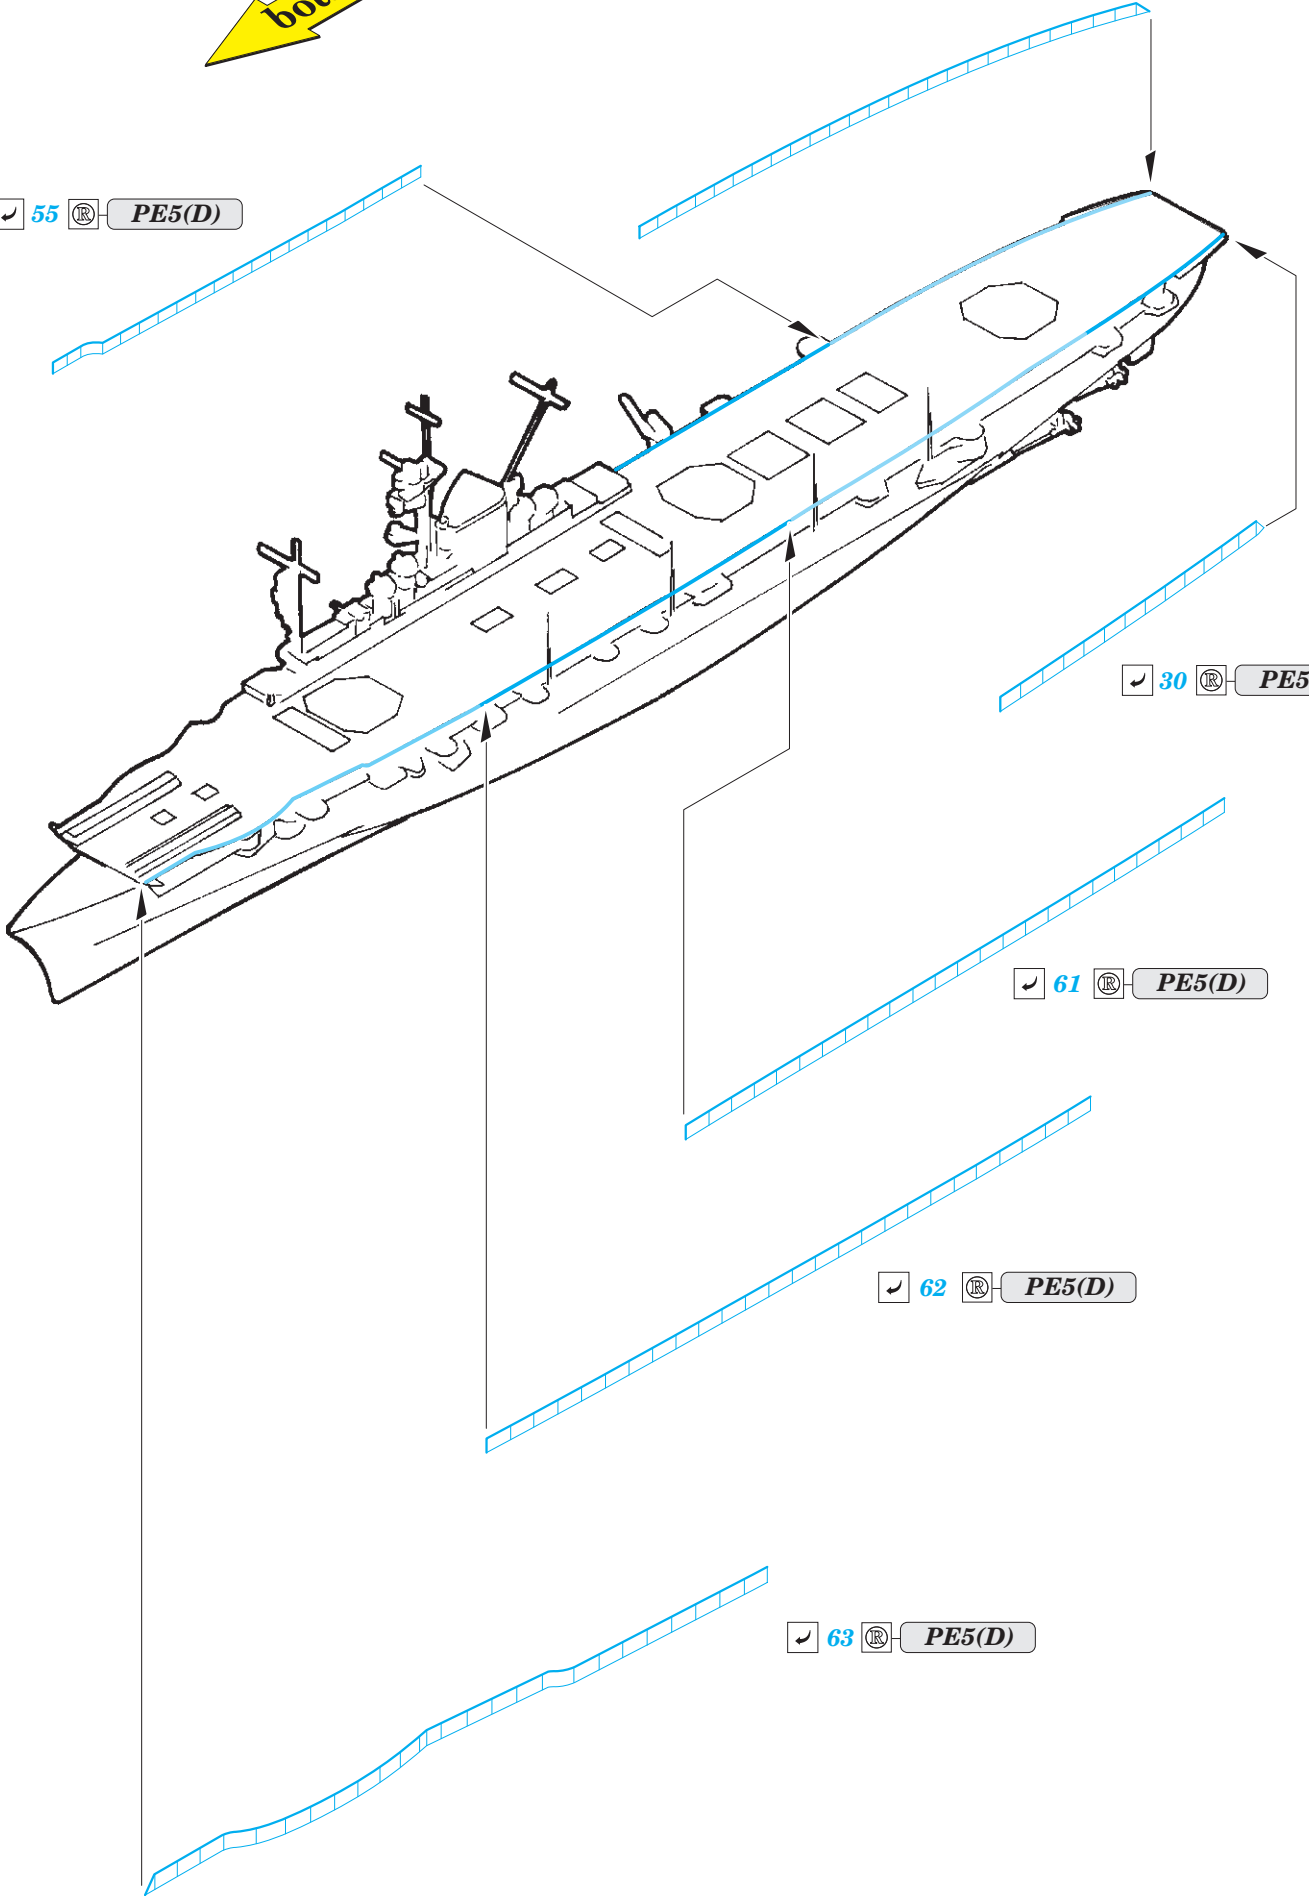

✓ 60 PE5(D)

✓ 55 PE5(D)

✓ 30 PE5(D)

✓ 61 PE5(D)

✓ 62 PE5(D)

✓ 63 PE5(D)