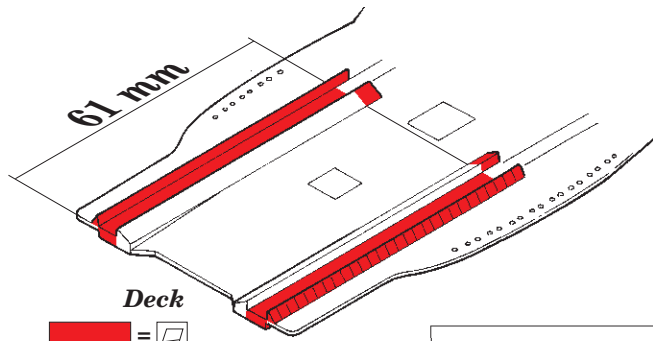

DKM Graf Zeppelin Part1 - deck & cranes 1/350

eduard

53 204

detail set for 1/350 TRUMPETER kit • sada detailů pro stavebnici 1/350 TRUMPETER

- ★ APPLY EXPRESS MASK AND PAINT BEFORE GLUING
POUŽIT EXPRESS MASK NABARVIT PŘED SLEPENÍM
- ☉ SYMMETRICAL ASSEMBLY
SYMETRICKÁ MONTÁŽ
- REMOVE
ODSTRANIT
- ▨ GRIND
OBROUSIT
- ⊘ DRILL HOLE
VRTAT OTVOR
- 1 COLORED ETCHED PARTS
LEPTANÉ BAREVNÉ DÍLY
- 1 ETCHED PARTS
LEPTANÉ NEBAREVNÉ DÍLY
- 1 ORIGINAL KIT PARTS
PŮVODNÍ DÍLY STAVEBNICE
- ↷ BEND
OHNOUT
- ? OPTION
VOLBA
- Ⓜ REPLACE
NAHRADIT

■ ORIGINAL KIT PARTS
PŮVODNÍ DÍLY STAVEBNICE

■ PHOTO-ETCHED PARTS
LEPTANÉ DÍLY

■ PARTS TO BE REMOVED
DÍLY K ODSTRANĚNÍ

■ FILL
TMELIT

8 pcs.

∅ - 0,5 mm
l - 2,5 mm
plastic

Related products: 53 205 DKM Graf Zeppelin Part2 - railings 1/350