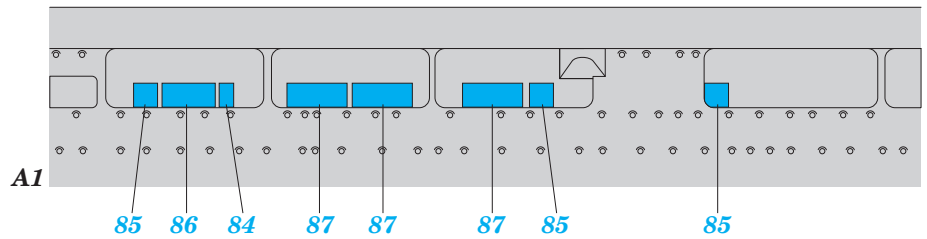

DKM Graf Zeppelin Part2 - railings 1/350

eduard

53 205

detail set for 1/350 TRUMPETER kit • sada detailů pro stavebnici 1/350 TRUMPETER

- APPLY EXPRESS MASK AND PAINT BEFORE GLUING
  POUŽIT EXPRESS MASK NABARVIT PŘED SLEPENÍM
- SYMMETRICAL ASSEMBLY
  SYMETRICKÁ MONTÁŽ
- REMOVE
  ODSTRANIT
- GRIND
  OBROUSIT
- DRILL HOLE
  VRTÁT OTVOR
- COLORED ETCHED PARTS
  LEPTANÉ BAREVNÉ DÍLY
- ETCHED PARTS
  LEPTANÉ NEBAREVNÉ DÍLY
- ORIGINAL KIT PARTS
  PŮVODNÍ DÍLY STAVEBNICE
- BEND
  OHNOUT
- OPTION
  VOLBA
- REPLACE
  NAHRADIT

ORIGINAL KIT PARTS
PŮVODNÍ DÍLY STAVEBNICE

PHOTO-ETCHED PARTS
LEPTANÉ DÍLY

PARTS TO BE REMOVED
DÍLY K ODSTRANĚNÍ

FILL
TMELIT