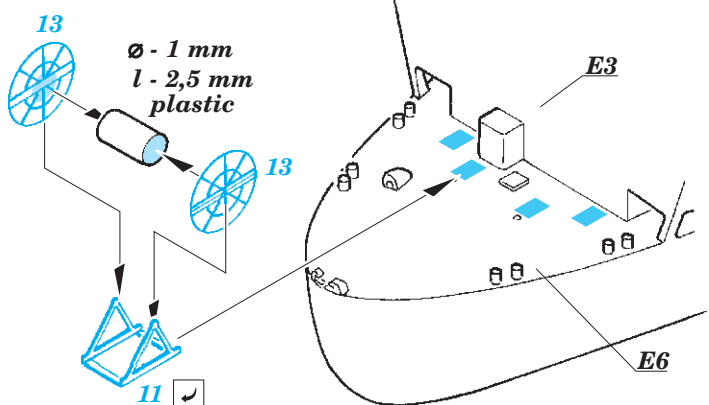

DKM Graf Zeppelin Part1 - deck & cranes 1/350

eduard

53 204

detail set for 1/350 TRUMPETER kit • sada detailů pro stavebnici 1/350 TRUMPETER

- ★ APPLY EXPRESS MASK AND PAINT BEFORE GLUING
POUŽIT EXPRESS MASK NABARVIT PŘED SLEPENÍM
- ☉ SYMMETRICAL ASSEMBLY
SYMETRICKÁ MONTÁŽ
- REMOVE
ODSTRANIT
- ▨ GRIND
OBROUSIT
- ⊘ DRILL HOLE
VRTAT OTVOR
- 1 COLORED ETCHED PARTS
LEPTANÉ BAREVNÉ DÍLY
- 1 ETCHED PARTS
LEPTANÉ NEBAREVNÉ DÍLY
- 1 ORIGINAL KIT PARTS
PŮVODNÍ DÍLY STAVEBNICE
- ↷ BEND
OHNOUT
- ? OPTION
VOLBA
- Ⓜ REPLACE
NAHRADIT

■ ORIGINAL KIT PARTS
PŮVODNÍ DÍLY STAVEBNICE

■ PHOTO-ETCHED PARTS
LEPTANÉ DÍLY

■ PARTS TO BE REMOVED
DÍLY K ODSTRANĚNÍ

■ FILL
TMELIT

8 pcs.

∅ - 0,5 mm
l - 2,5 mm
plastic

Related products: 53 205 DKM Graf Zeppelin Part2 - railings 1/350

- APPLY EXPRESS MASK AND PAINT BEFORE GLUING
POUŽIT EXPRESS MASK NABARVIT PŘED SLEPENÍM
- SYMMETRICAL ASSEMBLY
SYMETRICKÁ MONTÁŽ
- REMOVE
ODSTRANIT
- GRIND
OBROUSIT
- DRILL HOLE
VRTÁT OTVOR
- COLORED ETCHED PARTS
LEPTANÉ BAREVNÉ DÍLY
- ETCHED PARTS
LEPTANÉ NEBAREVNÉ DÍLY
- ORIGINAL KIT PARTS
PŮVODNÍ DÍLY STAVEBNICE
- BEND
OHNOUT
- OPTION
VOLBA
- REPLACE
NAHRADIT