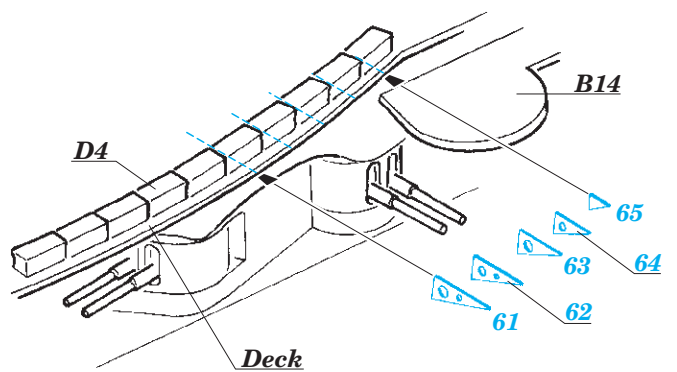

DKM Graf Zeppelin Part1 - deck & cranes 1/350

eduard

53 204

detail set for 1/350 TRUMPETER kit • sada detailů pro stavebnici 1/350 TRUMPETER

- ★ APPLY EXPRESS MASK AND PAINT BEFORE GLUING
POUŽIT EXPRESS MASK NABARVIT PŘED SLEPENÍM
- ☉ SYMMETRICAL ASSEMBLY
SYMETRICKÁ MONTÁŽ
- REMOVE
ODSTRANIT
- ▨ GRIND
OBROUSIT
- ⊘ DRILL HOLE
VRTAT OTVOR
- 1 COLORED ETCHED PARTS
LEPTANÉ BAREVNÉ DÍLY
- 1 ETCHED PARTS
LEPTANÉ NEBAREVNÉ DÍLY
- 1 ORIGINAL KIT PARTS
PŮVODNÍ DÍLY STAVEBNICE
- ↷ BEND
OHNOUT
- ? OPTION
VOLBA
- Ⓜ REPLACE
NAHRADIT

■ ORIGINAL KIT PARTS
PŮVODNÍ DÍLY STAVEBNICE

■ PHOTO-ETCHED PARTS
LEPTANÉ DÍLY

■ PARTS TO BE REMOVED
DÍLY K ODSTRANĚNÍ

■ FILL
TMELIT

8 pcs.

∅ - 0,5 mm
l - 2,5 mm
plastic

Related products: 53 205 DKM Graf Zeppelin Part2 - railings 1/350