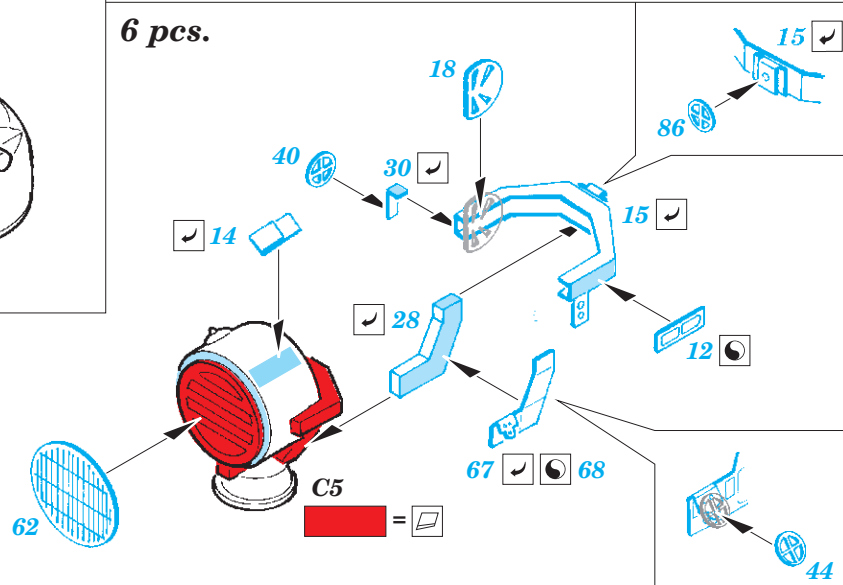

- APPLY EXPRESS MASK AND PAINT BEFORE GLUING
POUŽIT EXPRESS MASK NABARVIT PŘED SLEPENÍM
- SYMMETRICAL ASSEMBLY
SYMETRICKÁ MONTÁŽ
- REMOVE
ODSTRANIT
- GRIND
OBROUSIT
- DRILL HOLE
VRTAT OTVOR
- BEND
OHNOUT
- OPTION
VOLBA
- REPLACE
NAHRADIT
- COLORED ETCHED PARTS
LEPTANÉ BAREVNÉ DÍLY
- ETCHED PARTS
LEPTANÉ NEBAREVNÉ DÍLY
- ORIGINAL KIT PARTS
PŮVODNÍ DÍLY STAVEBNICE

ORIGINAL KIT PARTS PŮVODNÍ DÍLY STAVEBNICE	PHOTO-ETCHED PARTS LEPTANÉ DÍLY	PARTS TO BE REMOVED DÍLY K ODSTRANĚNÍ	FILL TMELIT
---	------------------------------------	--	----------------

10 pcs.

8 pcs.

6 pcs.