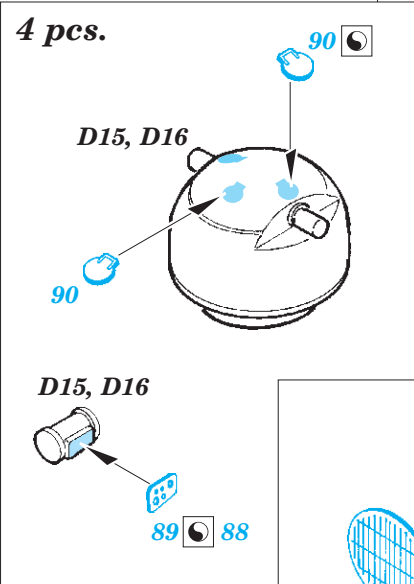

DKM Graf Zeppelin Part3 - antennas & island

eduard

53 206

1/350

detail set for 1/350 TRUMPETER kit • sada detailů pro stavebnici 1/350 TRUMPETER

- APPLY EXPRESS MASK AND PAINT BEFORE GLUING
  POUŽIT EXPRESS MASK NABARVIT PŘED SLEPENÍM
- SYMMETRICAL ASSEMBLY
  SYMETRICKÁ MONTÁŽ
- REMOVE
  ODSTRANIT
- GRIND
  OBROUSIT
- DRILL HOLE
  VRTAT OTVOR
- BEND
  OHNOUT
- OPTION
  VOLBA
- REPLACE
  NAHRADIT
- COLORED ETCHED PARTS
  LEPTANÉ BAREVNÉ DÍLY
- ETCHED PARTS
  LEPTANÉ NEBAREVNÉ DÍLY
- ORIGINAL KIT PARTS
  PŮVODNÍ DÍLY STAVEBNICE

ORIGINAL KIT PARTS PŮVODNÍ DÍLY STAVEBNICE	PHOTO-ETCHED PARTS LEPTANÉ DÍLY	PARTS TO BE REMOVED DÍLY K ODSTRANĚNÍ	FILL TMELIT

10 pcs.

8 pcs.

6 pcs.