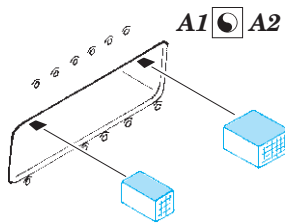

DKM Graf Zeppelin Part2 - railings 1/350

eduard

53 205

detail set for 1/350 TRUMPETER kit • sada detailů pro stavebnici 1/350 TRUMPETER

- APPLY EXPRESS MASK AND PAINT BEFORE GLUING
  POUŽIT EXPRESS MASK NABARVIT PŘED SLEPENÍM
- SYMMETRICAL ASSEMBLY
  SYMETRICKÁ MONTÁŽ
- REMOVE
  ODSTRANIT
- GRIND
  OBROUSIT
- DRILL HOLE
  VRTÁT OTVOR
- COLORED ETCHED PARTS
  LEPTANÉ BAREVNÉ DÍLY
- ETCHED PARTS
  LEPTANÉ NEBAREVNÉ DÍLY
- ORIGINAL KIT PARTS
  PŮVODNÍ DÍLY STAVEBNICE
- BEND
  OHNOUT
- OPTION
  VOLBA
- REPLACE
  NAHRADIT

ORIGINAL KIT PARTS
PŮVODNÍ DÍLY STAVEBNICE

PHOTO-ETCHED PARTS
LEPTANÉ DÍLY

PARTS TO BE REMOVED
DÍLY K ODSTRANĚNÍ

FILL
TMELIT