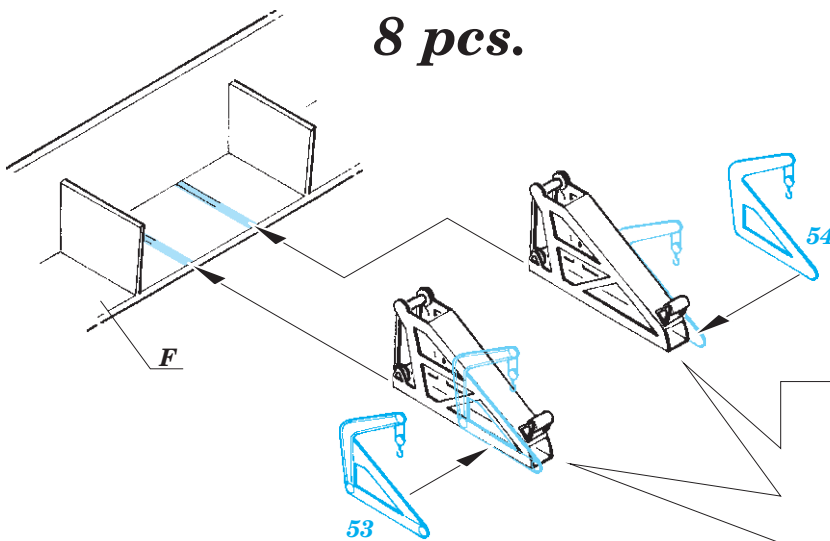

- ★ APPLY EXPRESS MASK AND PAINT BEFORE GLUING
  POUŽIT EXPRESS MASK NABARVIT PŘED SLEPENÍM
- ☉ SYMMETRICAL ASSEMBLY
  SYMETRICKÁ MONTÁŽ
- REMOVE
  ODSTRANIT
- ▨ GRIND
  OBROUSIT
- ⊘ DRILL HOLE
  VRTAT OTVOR
- 1 COLORED ETCHED PARTS
  LEPTANÉ BAREVNÉ DÍLY
- 1 ETCHED PARTS
  LEPTANÉ NEBAREVNÉ DÍLY
- 1 ORIGINAL KIT PARTS
  PŮVODNÍ DÍLY STAVEBNICE
- ↷ BEND
  OHNOUT
- ? OPTION
  VOLBA
- Ⓜ REPLACE
  NAHRADIT

■ ORIGINAL KIT PARTS
PŮVODNÍ DÍLY STAVEBNICE

■ PHOTO-ETCHED PARTS
LEPTANÉ DÍLY

■ PARTS TO BE REMOVED
DÍLY K ODSTRANĚNÍ

■ FILL
TMELIT

8 pcs.