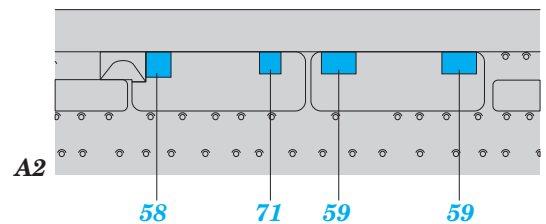

DKM Graf Zeppelin Part2 - railings 1/350

eduard

53 205

detail set for 1/350 TRUMPETER kit • sada detailů pro stavebnici 1/350 TRUMPETER

- APPLY EXPRESS MASK AND PAINT BEFORE GLUING
  POUŽIT EXPRESS MASK NABARVIT PŘED SLEPENÍM
- SYMMETRICAL ASSEMBLY
  SYMETRICKÁ MONTÁŽ
- REMOVE
  ODSTRANIT
- GRIND
  OBROUSIT
- DRILL HOLE
  VRTÁT OTVOR
- COLORED ETCHED PARTS
  LEPTANÉ BAREVNÉ DÍLY
- ETCHED PARTS
  LEPTANÉ NEBAREVNÉ DÍLY
- ORIGINAL KIT PARTS
  PŮVODNÍ DÍLY STAVEBNICE
- BEND
  OHNOUT
- OPTION
  VOLBA
- REPLACE
  NAHRADIT

ORIGINAL KIT PARTS
PŮVODNÍ DÍLY STAVEBNICE

PHOTO-ETCHED PARTS
LEPTANÉ DÍLY

PARTS TO BE REMOVED
DÍLY K ODSTRANĚNÍ

FILL
TMELIT