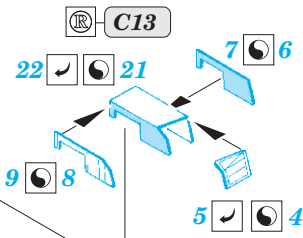

DKM Graf Zeppelin Part1 - deck & cranes 1/350

eduard

53 204

detail set for 1/350 TRUMPETER kit • sada detailů pro stavebnici 1/350 TRUMPETER

- ★ APPLY EXPRESS MASK AND PAINT BEFORE GLUING
POUŽIT EXPRESS MASK NABARVIT PŘED SLEPENÍM
- ☉ SYMMETRICAL ASSEMBLY
SYMETRICKÁ MONTÁŽ
- REMOVE
ODSTRANIT
- ▨ GRIND
OBROUSIT
- ⊘ DRILL HOLE
VRTAT OTVOR
- 1 COLORED ETCHED PARTS
LEPTANÉ BAREVNÉ DÍLY
- 1 ETCHED PARTS
LEPTANÉ NEBAREVNÉ DÍLY
- 1 ORIGINAL KIT PARTS
PŮVODNÍ DÍLY STAVEBNICE
- ↷ BEND
OHNOUT
- ? OPTION
VOLBA
- Ⓜ REPLACE
NAHRADIT

■ ORIGINAL KIT PARTS
PŮVODNÍ DÍLY STAVEBNICE

■ PHOTO-ETCHED PARTS
LEPTANÉ DÍLY

■ PARTS TO BE REMOVED
DÍLY K ODSTRANĚNÍ

■ FILL
TMELIT

8 pcs.

∅ - 0,5 mm
l - 2,5 mm
plastic

Related products: 53 205 DKM Graf Zeppelin Part2 - railings 1/350

- APPLY EXPRESS MASK AND PAINT BEFORE GLUING
POUŽIT EXPRESS MASK NABARVIT PŘED SLEPENÍM
- SYMMETRICAL ASSEMBLY
SYMETRICKÁ MONTÁŽ
- REMOVE
ODSTRANIT
- GRIND
OBROUSIT
- DRILL HOLE
VRTÁT OTVOR
- COLORED ETCHED PARTS
LEPTANÉ BAREVNÉ DÍLY
- ETCHED PARTS
LEPTANÉ NEBAREVNÉ DÍLY
- ORIGINAL KIT PARTS
PŮVODNÍ DÍLY STAVEBNICE
- BEND
OHNOUT
- OPTION
VOLBA
- REPLACE
NAHRADIT

ORIGINAL KIT PARTS PŮVODNÍ DÍLY STAVEBNICE	PHOTO-ETCHED PARTS LEPTANÉ DÍLY	PARTS TO BE REMOVED DÍLY K ODSTRANĚNÍ	FILL TMELIT
---	------------------------------------	--	----------------

10 pcs.

8 pcs.

6 pcs.