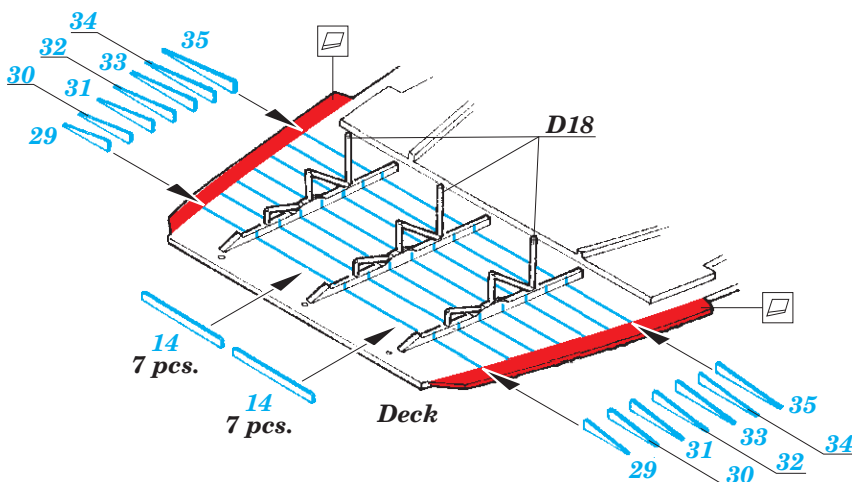

∅ - 0,5 mm
l - 2,5 mm
plastic