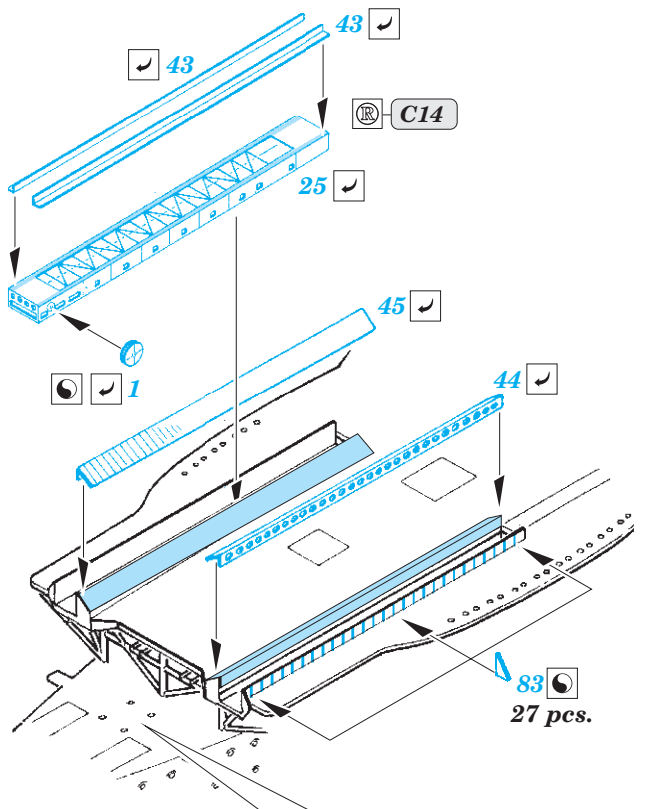

DKM Graf Zeppelin Part1 - deck & cranes 1/350

eduard

53 204

detail set for 1/350 TRUMPETER kit • sada detailů pro stavebnici 1/350 TRUMPETER

- ★ APPLY EXPRESS MASK AND PAINT BEFORE GLUING
POUŽIT EXPRESS MASK NABARVIT PŘED SLEPENÍM
- ☉ SYMMETRICAL ASSEMBLY
SYMETRICKÁ MONTÁŽ
- REMOVE
ODSTRANIT
- ▨ GRIND
OBROUSIT
- ⊘ DRILL HOLE
VRTAT OTVOR
- 1 COLORED ETCHED PARTS
LEPTANÉ BAREVNÉ DÍLY
- 1 ETCHED PARTS
LEPTANÉ NEBAREVNÉ DÍLY
- 1 ORIGINAL KIT PARTS
PŮVODNÍ DÍLY STAVEBNICE
- ↷ BEND
OHNOUT
- ? OPTION
VOLBA
- Ⓜ REPLACE
NAHRADIT

■ ORIGINAL KIT PARTS
PŮVODNÍ DÍLY STAVEBNICE

■ PHOTO-ETCHED PARTS
LEPTANÉ DÍLY

■ PARTS TO BE REMOVED
DÍLY K ODSTRANĚNÍ

■ FILL
TMELIT

8 pcs.

∅ - 0,5 mm
l - 2,5 mm
plastic

Related products: 53 205 DKM Graf Zeppelin Part2 - railings 1/350