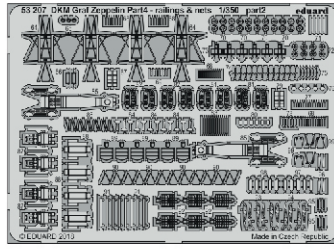

ORIGINAL KIT PARTS PŮVODNÍ DÍLY STAVEBNICE	PHOTO-ETCHED PARTS LEPTANÉ DÍLY	PARTS TO BE REMOVED DÍLY K ODSTRANĚNÍ	FILL TMELIT
---	------------------------------------	--	----------------

10 pcs.

8 pcs.

6 pcs.

4 pcs.

6 pcs.

Related products: 53 204 DKM Graf Zeppelin Part1 - deck & cranes 1/350

Related products: 53 206 DKM Graf Zeppelin Part2 - railings 1/350

Related products: 53 207 DKM Graf Zeppelin Part4 - railings & nets 1/350

DKM Graf Zeppelin Part4 - railings & nets

eduard

53 207

1/350

detail set for TRUMPETER 1/350 kit • sada detailů pro stavebnici TRUMPETER 1/350

- APPLY EXPRESS MASK AND PAINT BEFORE GLUING
POUŽIT EXPRESS MASK NABARVIT PŘED SLEPENÍM
 - SYMMETRICAL ASSEMBLY
SYMETRICKÁ MONTÁŽ
 - REMOVE
ODSTRANIT
 - GRIND
OBROUSIT
 - DRILL HOLE
VRTAT OTVOR
 - COLORED ETCHED PARTS
LEPTANÉ BAREVNÉ DÍLY
 - ETCHED PARTS
LEPTANÉ NEBAREVNÉ DÍLY
 - ORIGINAL KIT PARTS
PŮVODNÍ DÍLY STAVEBNICE
- BEND
OHNOUT
 - OPTION
VOLBA
 - REPLACE
NAHRADIT