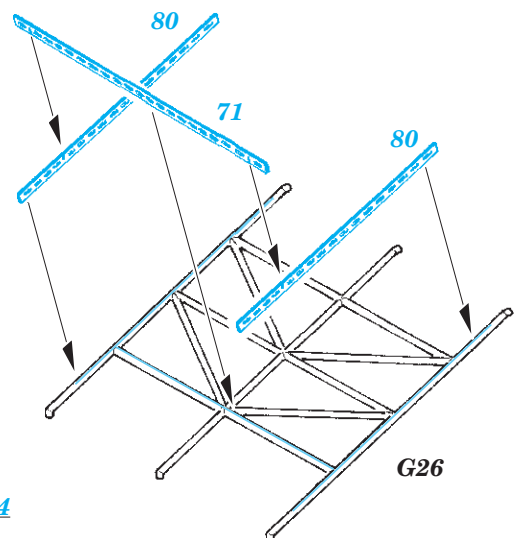

DKM Graf Zeppelin Part1 - deck & cranes 1/350

eduard

53 204

detail set for 1/350 TRUMPETER kit • sada detailů pro stavebnici 1/350 TRUMPETER

- ★ APPLY EXPRESS MASK AND PAINT BEFORE GLUING
POUŽIT EXPRESS MASK NABARVIT PŘED SLEPENÍM
- ☉ SYMMETRICAL ASSEMBLY
SYMETRICKÁ MONTÁŽ
- REMOVE
ODSTRANIT
- ▨ GRIND
OBROUSIT
- ⊘ DRILL HOLE
VRTAT OTVOR
- 1 COLORED ETCHED PARTS
LEPTANÉ BAREVNÉ DÍLY
- 1 ETCHED PARTS
LEPTANÉ NEBAREVNÉ DÍLY
- 1 ORIGINAL KIT PARTS
PŮVODNÍ DÍLY STAVEBNICE
- ↷ BEND
OHNOUT
- ? OPTION
VOLBA
- Ⓜ REPLACE
NAHRADIT

■ ORIGINAL KIT PARTS
PŮVODNÍ DÍLY STAVEBNICE

■ PHOTO-ETCHED PARTS
LEPTANÉ DÍLY

■ PARTS TO BE REMOVED
DÍLY K ODSTRANĚNÍ

■ FILL
TMELIT

8 pcs.

∅ - 0,5 mm
l - 2,5 mm
plastic

Related products: 53 205 DKM Graf Zeppelin Part2 - railings 1/350

Related products: 53 206 DKM Graf Zeppelin Part3 - antennas & island 1/350

Related products: 53 207 DKM Graf Zeppelin Part4 - railings & nets 1/350

DKM Graf Zeppelin Part2 - railings 1/350

eduard

53 205

detail set for 1/350 TRUMPETER kit • sada detailů pro stavebnici 1/350 TRUMPETER