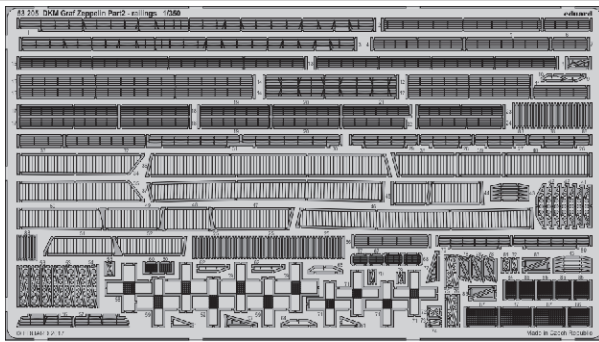

- APPLY EXPRESS MASK AND PAINT BEFORE GLUING
POUŽIT EXPRESS MASK NABARVIT PŘED SLEPENÍM
- SYMMETRICAL ASSEMBLY
SYMETRICKÁ MONTÁŽ
- REMOVE
ODSTRANIT
- GRIND
OBROUSIT
- DRILL HOLE
VRTÁT OTVOR
- COLORED ETCHED PARTS
LEPTANÉ BAREVNÉ DÍLY
- ETCHED PARTS
LEPTANÉ NEBAREVNÉ DÍLY
- ORIGINAL KIT PARTS
PŮVODNÍ DÍLY STAVEBNICE
- BEND
OHNOUT
- OPTION
VOLBA
- REPLACE
NAHRADIT