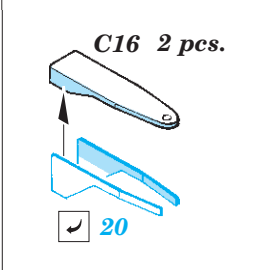

■ ORIGINAL KIT PARTS
PŮVODNÍ DÍLY STAVEBNICE

■ PHOTO-ETCHED PARTS
LEPTANÉ DÍLY

■ PARTS TO BE REMOVED
DÍLY K ODSTRANĚNÍ

■ FILL
TMELIT

8 pcs.

∅ - 0,5 mm
l - 2,5 mm
plastic

Related products: 53 205 DKM Graf Zeppelin Part2 - railings 1/350