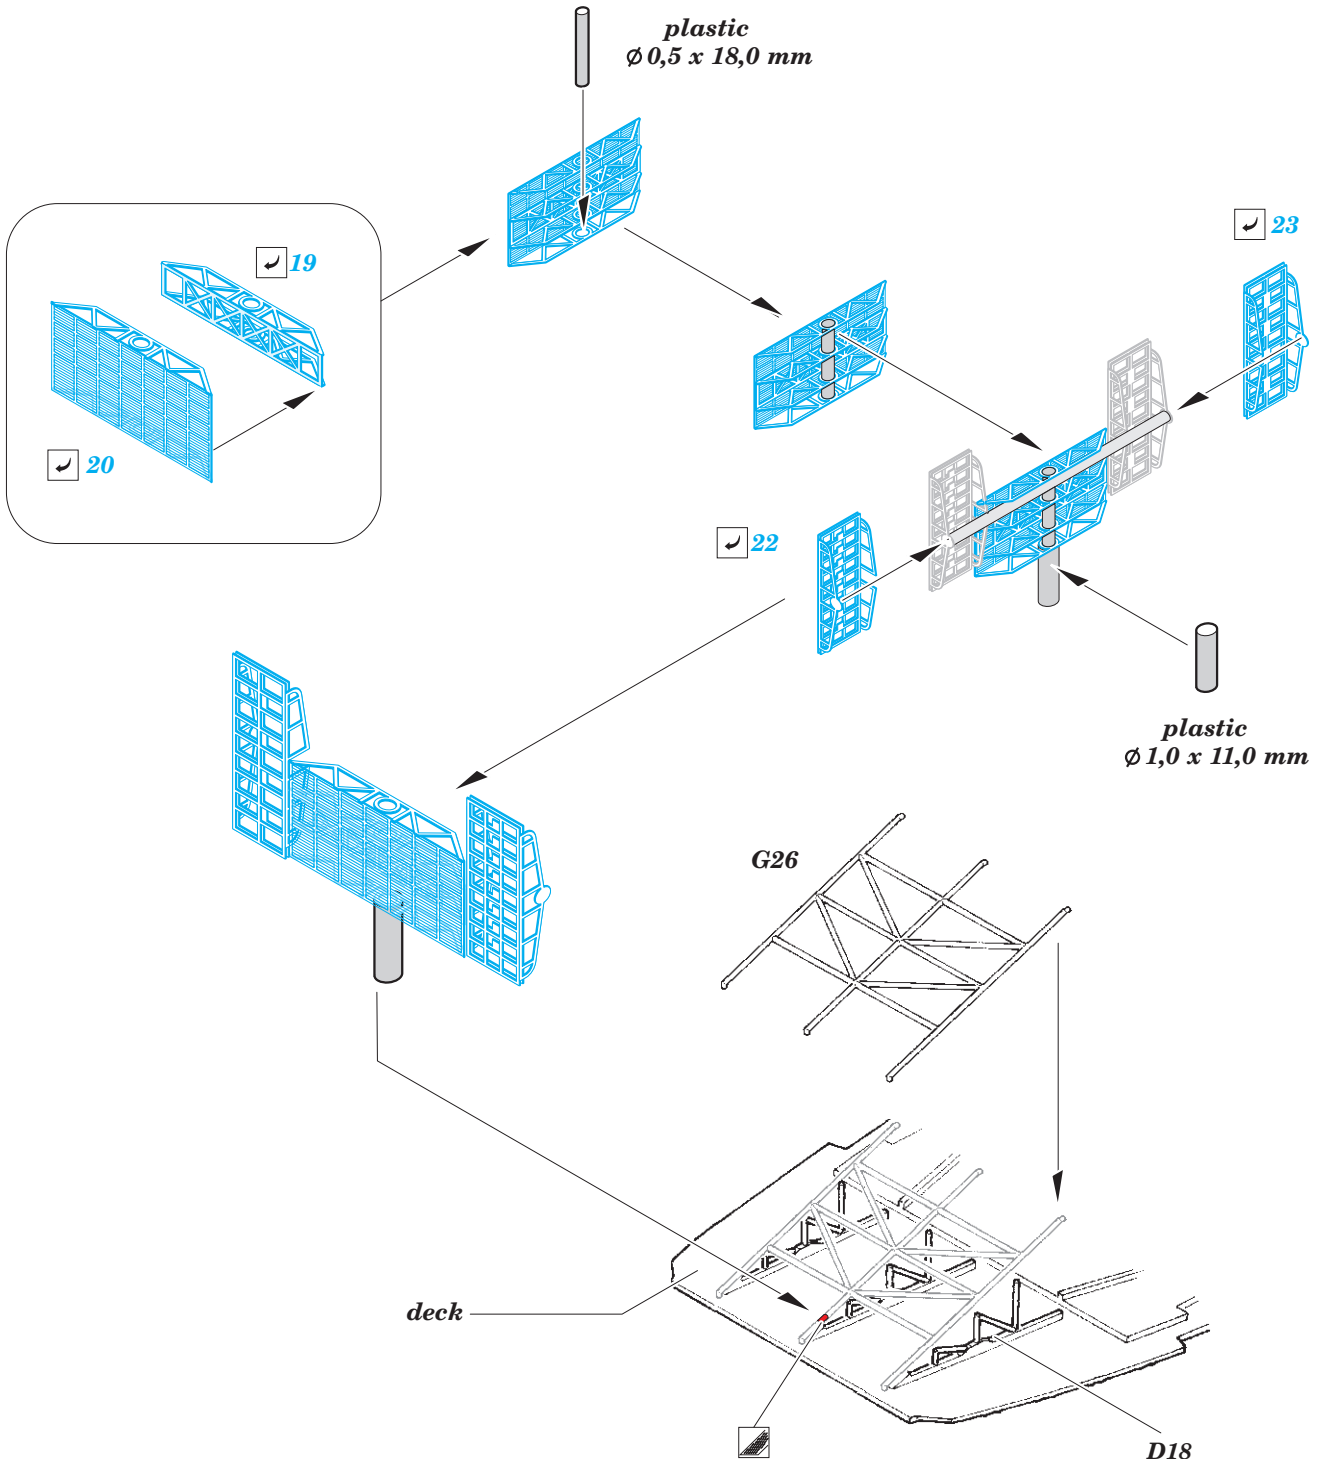

DKM Graf Zeppelin Part4 - railings & nets

eduard

53 207

1/350

detail set for TRUMPETER 1/350 kit • sada detailů pro stavebnici TRUMPETER 1/350

- APPLY EXPRESS MASK AND PAINT BEFORE GLUING
POUŽIT EXPRESS MASK NABARVIT PŘED SLEPENÍM
 - SYMMETRICAL ASSEMBLY
SYMETRICKÁ MONTÁŽ
 - REMOVE
ODSTRANIT
 - GRIND
OBROUSIT
 - DRILL HOLE
VRTAT OTVOR
 - COLORED ETCHED PARTS
LEPTANÉ BAREVNÉ DÍLY
 - ETCHED PARTS
LEPTANÉ NEBAREVNÉ DÍLY
 - ORIGINAL KIT PARTS
PŮVODNÍ DÍLY STAVEBNICE
- BEND
OHNOUT
 - OPTION
VOLBA
 - REPLACE
NAHRADIT

ORIGINAL KIT PARTS
PŮVODNÍ DÍLY STAVEBNICE

PHOTO-ETCHED PARTS
LEPTANÉ DÍLY

PARTS TO BE REMOVED
DÍLY K ODSTRANĚNÍ

FILL
TMELIT

✓ 60  PE5(D)

✓ 55  PE5(D)

✓ 30  PE5(D)

✓ 61  PE5(D)