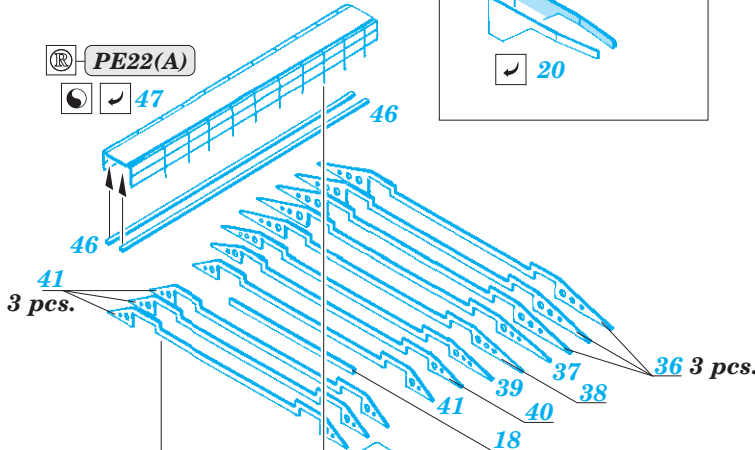

■ ORIGINAL KIT PARTS
PŮVODNÍ DÍLY STAVEBNICE

■ PHOTO-ETCHED PARTS
LEPTANÉ DÍLY

■ PARTS TO BE REMOVED
DÍLY K ODSTRANĚNÍ

■ FILL
TMELIT

8 pcs.

∅ - 0,5 mm
l - 2,5 mm
plastic

Related products: 53 205 DKM Graf Zeppelin Part2 - railings 1/350