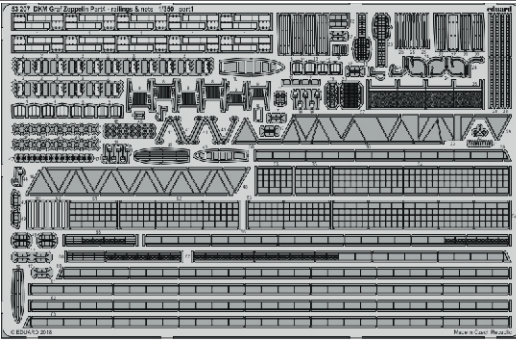

ORIGINAL KIT PARTS PŮVODNÍ DÍLY STAVEBNICE	PHOTO-ETCHED PARTS LEPTANÉ DÍLY	PARTS TO BE REMOVED DÍLY K ODSTRANĚNÍ	FILL TMELIT
---	------------------------------------	--	----------------

10 pcs.

8 pcs.

6 pcs.

4 pcs.

6 pcs.

Related products: 53 204 DKM Graf Zeppelin Part1 - deck & cranes 1/350

Related products: 53 206 DKM Graf Zeppelin Part2 - railings 1/350

Related products: 53 207 DKM Graf Zeppelin Part4 - railings & nets 1/350

DKM Graf Zeppelin Part4 - railings & nets

eduard

53 207

1/350

detail set for TRUMPETER 1/350 kit • sada detailů pro stavebnici TRUMPETER 1/350

- APPLY EXPRESS MASK AND PAINT BEFORE GLUING
POUŽIT EXPRESS MASK NABARVIT PŘED SLEPENÍM
 - SYMMETRICAL ASSEMBLY
SYMETRICKÁ MONTÁŽ
 - REMOVE
ODSTRANIT
 - GRIND
OBROUSIT
 - DRILL HOLE
VRTAT OTVOR
 - COLORED ETCHED PARTS
LEPTANÉ BAREVNÉ DÍLY
 - ETCHED PARTS
LEPTANÉ NEBAREVNÉ DÍLY
 - ORIGINAL KIT PARTS
PŮVODNÍ DÍLY STAVEBNICE
- BEND
OHNOUT
 - OPTION
VOLBA
 - REPLACE
NAHRADIT