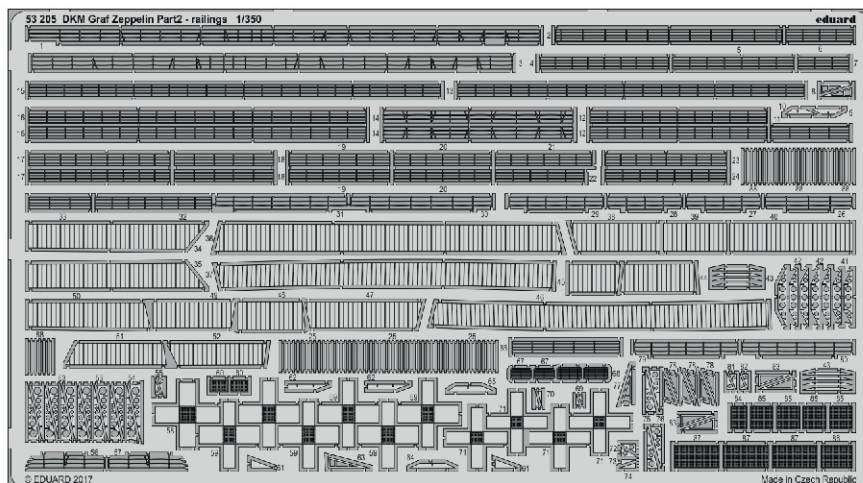

ORIGINAL KIT PARTS PŮVODNÍ DÍLY STAVEBNICE	PHOTO-ETCHED PARTS LEPTANÉ DÍLY	PARTS TO BE REMOVED DÍLY K ODSTRANĚNÍ	FILL TMELIT
---	------------------------------------	--	----------------

10 pcs.

8 pcs.

6 pcs.

4 pcs.

6 pcs.

Related products: 53 204 DKM Graf Zeppelin Part1 - deck & cranes 1/350

Related products: 53 206 DKM Graf Zeppelin Part2 - railings 1/350

Related products: 53 207 DKM Graf Zeppelin Part4 - railings & nets 1/350