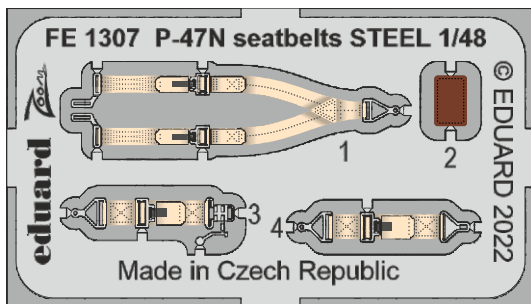

P-47N seatbelts STEEL

detail set for ACADEMY 1/48 kit • sada detailů pro stavebnici ACADEMY 1/48

- APPLY EXPRESS MASK AND PAINT BEFORE GLUING
POUŽIT EXPRESS MASK NABARVIT PŘED SLEPENÍM
- SYMMETRICAL ASSEMBLY
SYMETRICKÁ MONTÁŽ
- REMOVE
ODSTRANIT
- GRIND
OBROUSIT
- DRILL HOLE
VRTÁT OTVOR
- BEND
OHNOUT
- OPTION
VOLBA
- REPLACE
NAHRADIT
- 1** COLORED ETCHED PARTS
LEPTANÉ BAREVNÉ DÍLY
- 1** ETCHED PARTS
LEPTANÉ NEBAREVNÉ DÍLY
- 1** ORIGINAL KIT PARTS
PŮVODNÍ DÍLY STAVEBNICE

ORIGINAL KIT PARTS PŮVODNÍ DÍLY STAVEBNICE	PHOTO-ETCHED PARTS LEPTANÉ DÍLY	PARTS TO BE REMOVED DÍLY K ODSTRANĚNÍ	FILL TMELIT
-----------------------------------------------	------------------------------------	------------------------------------------	----------------