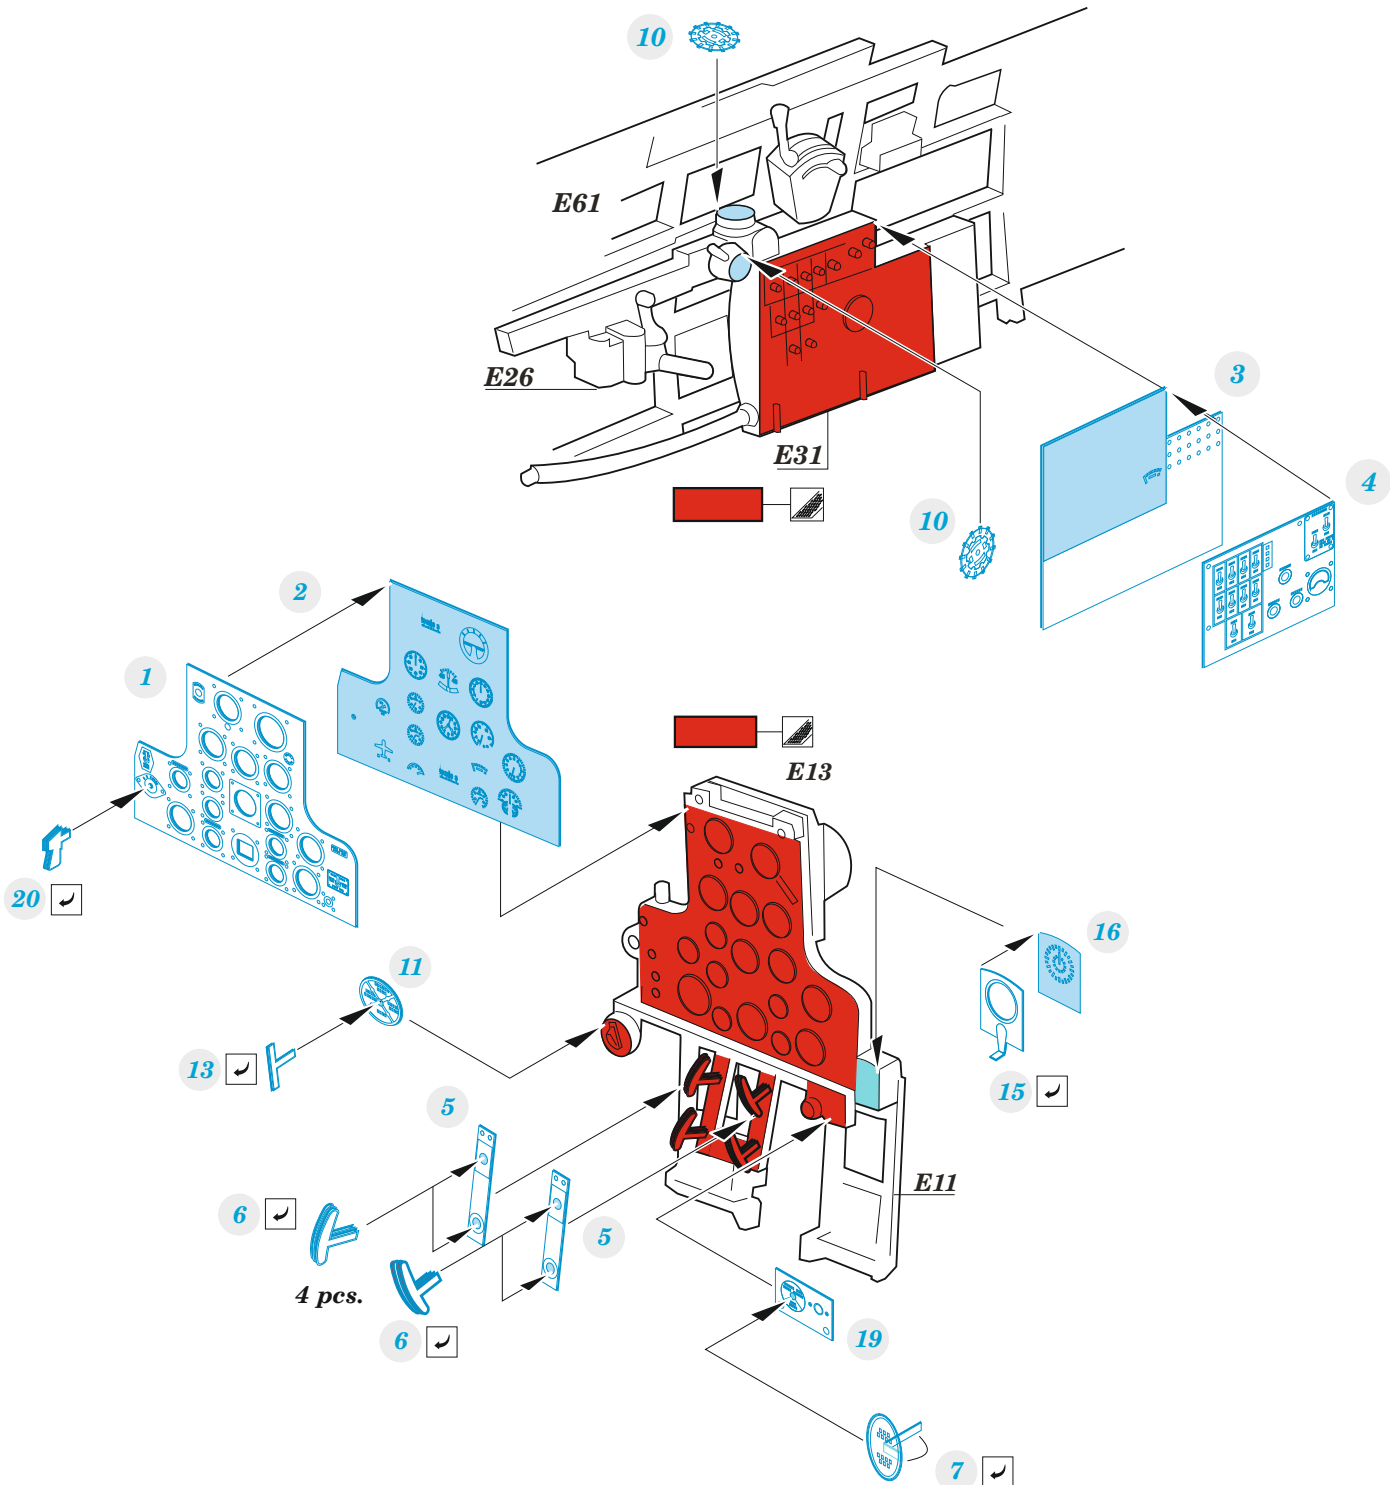

# P-40B

eduard

**33 345**

**1/32**

detail set for GREAT WALL HOBBY 1/32 kit • sada detailů pro stavebnici GREAT WALL HOBBY 1/32

- APPLY EXPRESS MASK AND PAINT BEFORE GLUING  
POUŽIT EXPRESS MASK NABARVIT PŘED SLEPENÍM
- SYMMETRICAL ASSEMBLY  
SYMETRICKÁ MONTÁŽ
- REMOVE  
ODSTRANIT
- GRIND  
OBROUSIT
- DRILL HOLE  
VRTÁT OTVOR
- BEND  
OHNOUT
- OPTION  
VOLBA
- REPLACE  
NAHRADIT
- REVERSE SIDE  
OTOČIT
- 1** COLORED ETCHED PARTS  
LEPTANÉ BAREVNÉ DÍLY
- 1** ETCHED PARTS  
LEPTANÉ NEBAREVNÉ DÍLY
- 1** ORIGINAL KIT PARTS  
PŮVODNÍ DÍLY STAVEBNICE

ORIGINAL KIT PARTS  
PŮVODNÍ DÍLY STAVEBNICE

PHOTO-ETCHED PARTS  
LEPTANÉ DÍLY

PARTS TO BE REMOVED  
DÍLY K ODSTRANĚNÍ

FILL  
TMELIT

Related products: 33 346 P-40B seatbelts STEEL 1/32