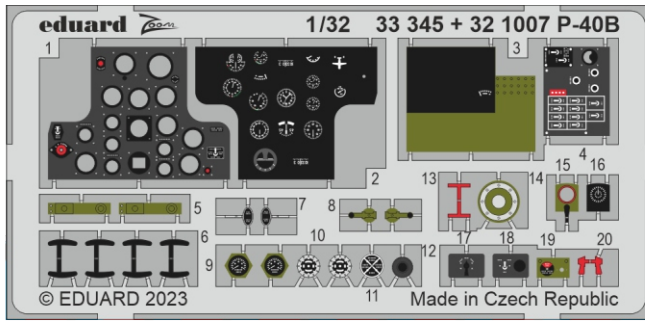

# P-40B

eduard

**33 345**

**1/32**

detail set for GREAT WALL HOBBY 1/32 kit • sada detailů pro stavebnici GREAT WALL HOBBY 1/32

- APPLY EXPRESS MASK AND PAINT BEFORE GLUING  
POUŽIT EXPRESS MASK NABARVIT PŘED SLEPENÍM
- SYMMETRICAL ASSEMBLY  
SYMETRICKÁ MONTÁŽ
- REMOVE  
ODSTRANIT
- GRIND  
OBROUSIT
- DRILL HOLE  
VRTÁT OTVOR
- BEND  
OHNOUT
- OPTION  
VOLBA
- REPLACE  
NAHRADIT
- REVERSE SIDE  
OTOČIT
- 1** COLORED ETCHED PARTS  
LEPTANÉ BAREVNÉ DÍLY
- 1** ETCHED PARTS  
LEPTANÉ NEBAREVNÉ DÍLY
- 1** ORIGINAL KIT PARTS  
PŮVODNÍ DÍLY STAVEBNICE

ORIGINAL KIT PARTS  
PŮVODNÍ DÍLY STAVEBNICE

PHOTO-ETCHED PARTS  
LEPTANÉ DÍLY

PARTS TO BE REMOVED  
DÍLY K ODSTRANĚNÍ

FILL  
TMELIT

Related products: 33 346 P-40B seatbelts STEEL 1/32