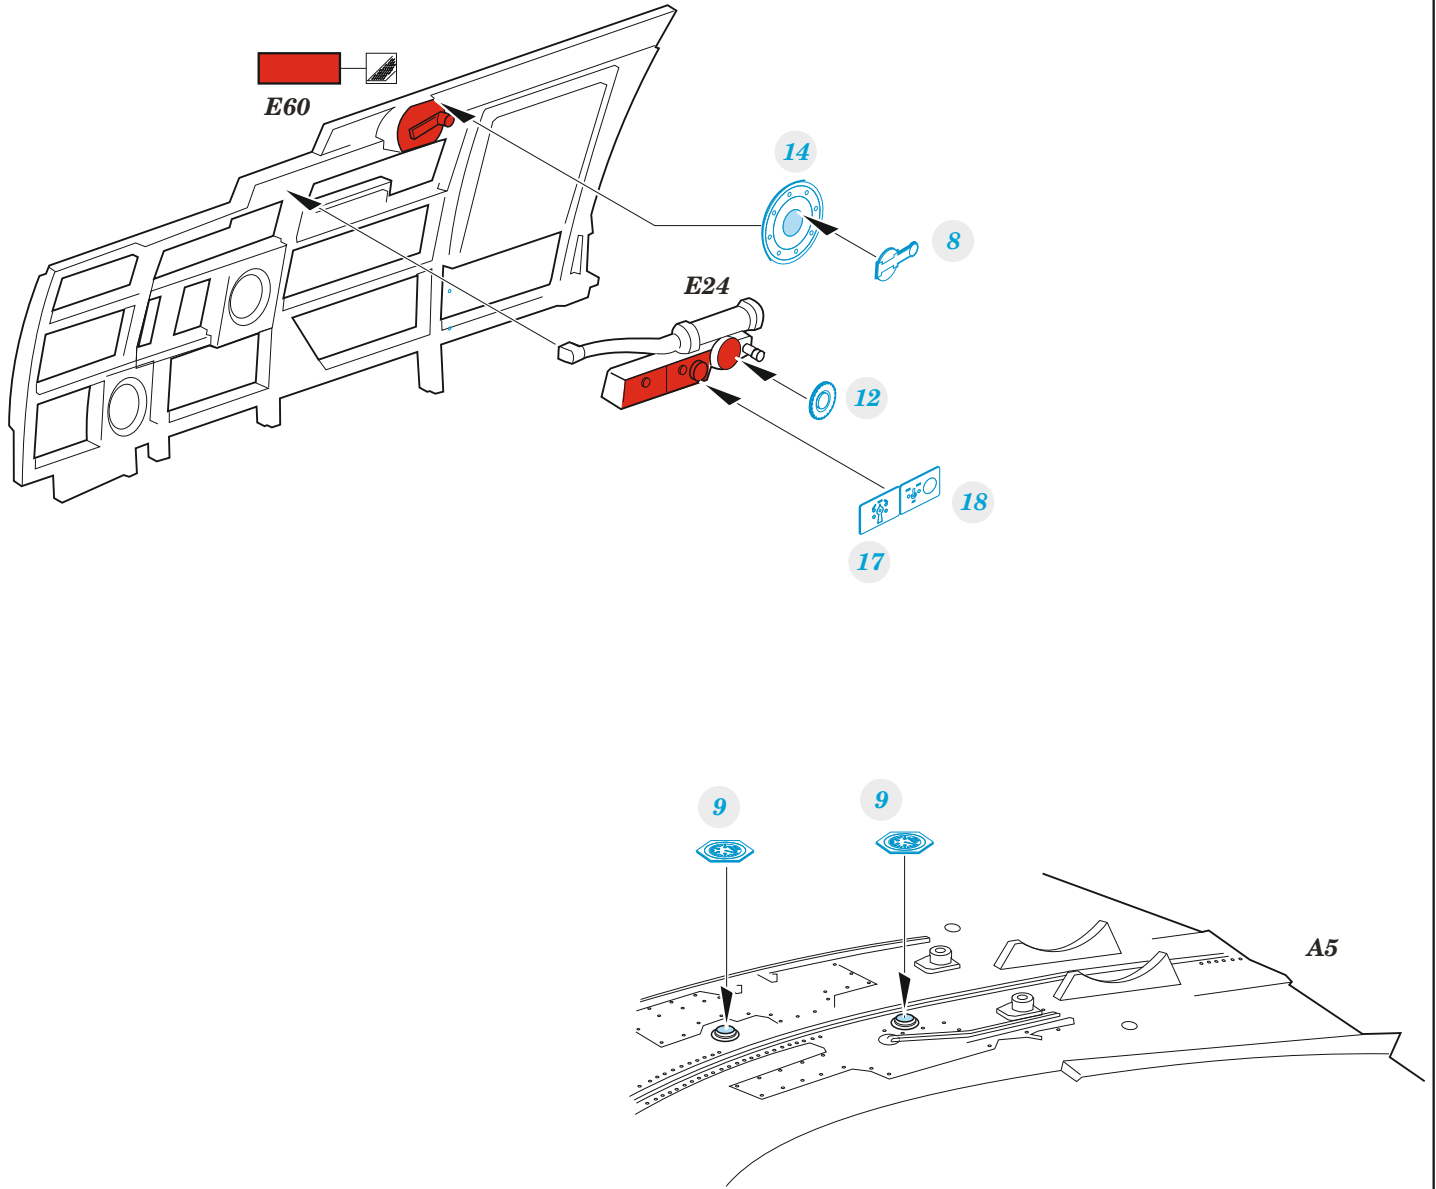

# P-40B

eduard

**33 345**

**1/32**

detail set for GREAT WALL HOBBY 1/32 kit • sada detailů pro stavebnici GREAT WALL HOBBY 1/32

- APPLY EXPRESS MASK AND PAINT BEFORE GLUING  
POUŽIT EXPRESS MASK NABARVIT PŘED SLEPENÍM
- SYMMETRICAL ASSEMBLY  
SYMETRICKÁ MONTÁŽ
- REMOVE  
ODSTRANIT
- GRIND  
OBROUSIT
- DRILL HOLE  
VRTÁT OTVOR
- BEND  
OHNOUT
- OPTION  
VOLBA
- REPLACE  
NAHRADIT
- REVERSE SIDE  
OTOČIT
- 1** COLORED ETCHED PARTS  
LEPTANÉ BAREVNÉ DÍLY
- 1** ETCHED PARTS  
LEPTANÉ NEBAREVNÉ DÍLY
- 1** ORIGINAL KIT PARTS  
PŮVODNÍ DÍLY STAVEBNICE

ORIGINAL KIT PARTS  
PŮVODNÍ DÍLY STAVEBNICE

PHOTO-ETCHED PARTS  
LEPTANÉ DÍLY

PARTS TO BE REMOVED  
DÍLY K ODSTRANĚNÍ

FILL  
TMELIT

Related products: 33 346 P-40B seatbelts STEEL 1/32