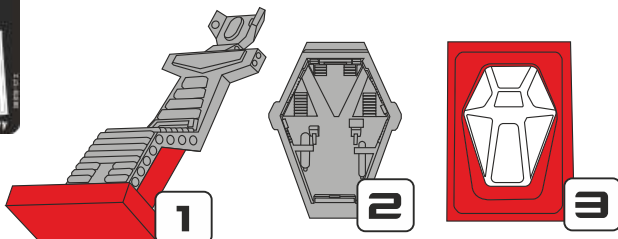

**remove
odstranit**

This set contain metal detail parts for upgrading scale plastic models.
When upgrading the model some cutting or corrections may be necessary
for parts to fit accurately.

WARNING!

This set may contain small and sharp parts. Work carefully in a ventilated and
well-lit room. Safety glasses are recommended. This product is not suitable
for children less than 14 years old.

Tento set obsahuje kovové díly pro úpravu a vylepšení
plastikového modelu. Pro přesnou aplikaci dílů může být zapotřebí
přizpůsobit díly upravovaného modelu.

VAROVÁNÍ!

Tento set může obsahovat malé a ostré díly. Pracujte ve větrané
a dobře osvětlené místnosti. Doporučujeme použít ochranné brýle.
Tento výrobek není vhodný pro děti mladší 14let.