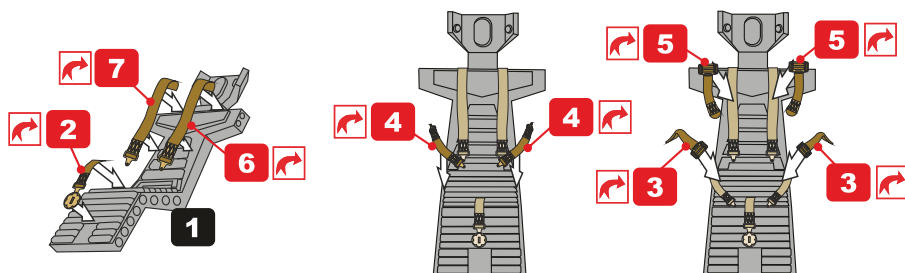

VAROVÁNÍ!

Tento set může obsahovat malé a ostré díly. Pracujte ve větrané
a dobře osvětlené místnosti. Doporučujeme použít ochranné brýle.
Tento výrobek není vhodný pro děti mladší 14let.

remove odstranit   **option volba**   **opposite side protější strana**   **bend ohnout**   **drill vrtat**   **grind brousit**   **fill vytmelit**

PE part kovový díl   **resin part resinový díl**   **decals part obtiskový díl**   **mask part maska díl**

01.