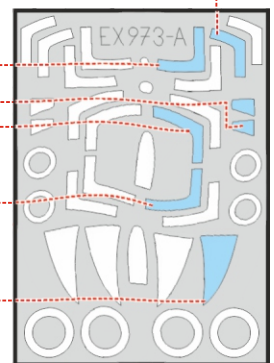

F-4G TFace

LIQUID MASK

1.)

INTERIOR COLOR

OUTSIDE

2.)

RUBBER COLOR

3.)

REMOVE MASK

4.)

CAMOUFLAGE COLOR

INSIDE

LIQUID MASK