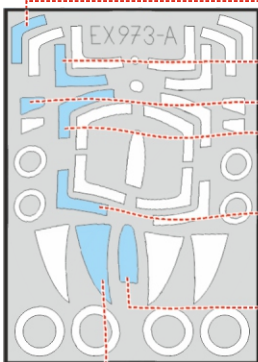

F-4G TFace

LIQUID MASK

1.)

INTERIOR COLOR

OUTSIDE

2.)

RUBBER COLOR

3.)

REMOVE MASK

4.)

CAMOUFLAGE COLOR

INSIDE

LIQUID MASK