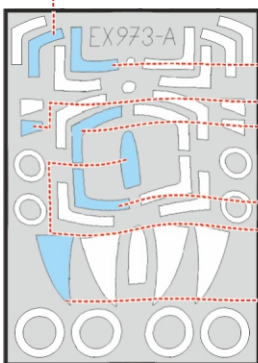

F-4G TFace

LIQUID MASK

1.)

INTERIOR COLOR

OUTSIDE

2.)

RUBBER COLOR

3.)

REMOVE MASK

4.)

CAMOUFLAGE COLOR

INSIDE

LIQUID MASK