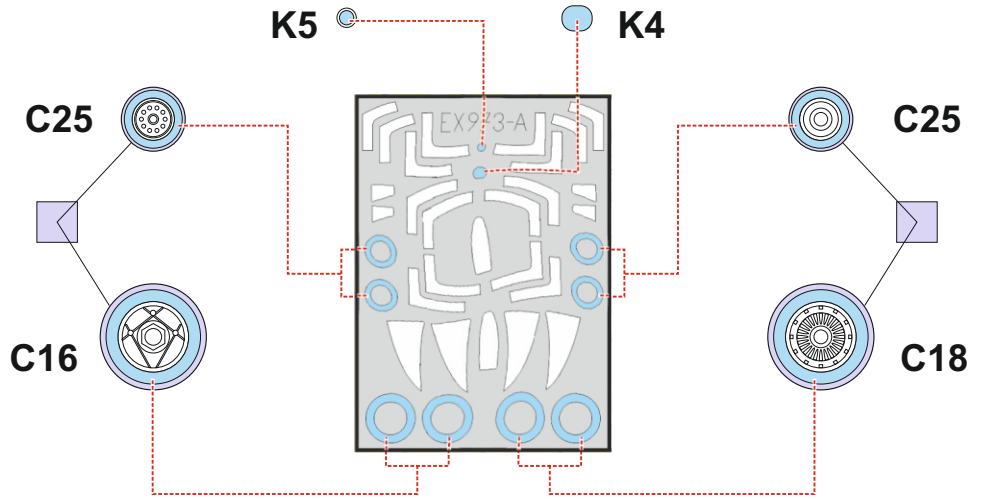

F-4G TFace

LIQUID MASK

1.)

INTERIOR COLOR

OUTSIDE

2.)

RUBBER COLOR

3.)

REMOVE MASK

4.)

CAMOUFLAGE COLOR

INSIDE

LIQUID MASK