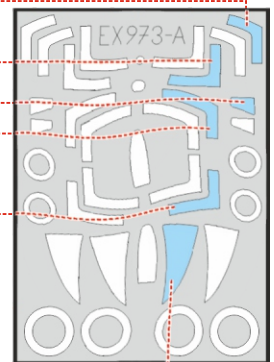

F-4G TFace

LIQUID MASK

1.)

INTERIOR COLOR

OUTSIDE

2.)

RUBBER COLOR

3.)

REMOVE MASK

4.)

CAMOUFLAGE COLOR

INSIDE

LIQUID MASK