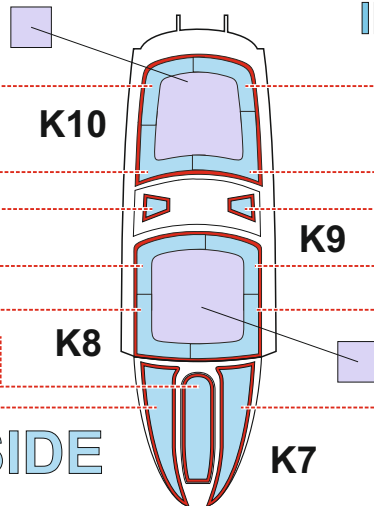

F-4G TFace

LIQUID MASK

1.)

INTERIOR COLOR

OUTSIDE

2.)

RUBBER COLOR

3.)