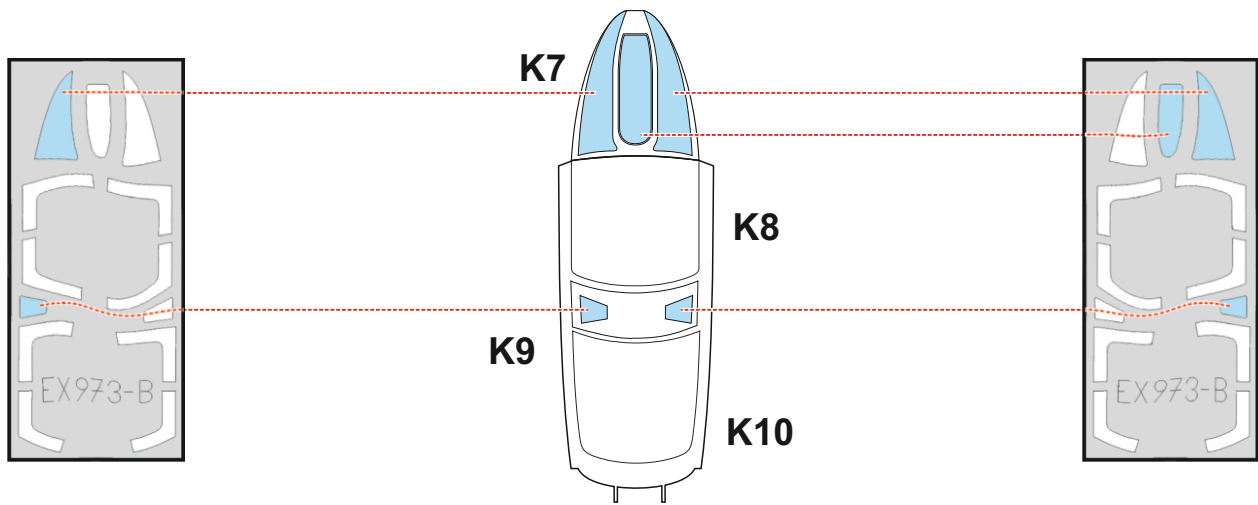

F-4G TFace

LIQUID MASK

1.)

INTERIOR COLOR

OUTSIDE

2.)

RUBBER COLOR

3.)

REMOVE MASK

4.)

CAMOUFLAGE COLOR

INSIDE

LIQUID MASK