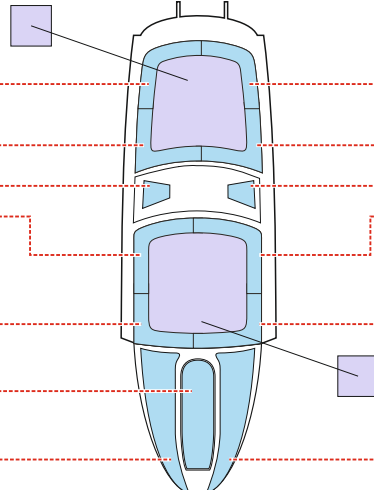

F-4G TFace

LIQUID MASK

1.)

INTERIOR COLOR

OUTSIDE

2.)

RUBBER COLOR

3.)

REMOVE MASK

4.)

CAMOUFLAGE COLOR

INSIDE

LIQUID MASK