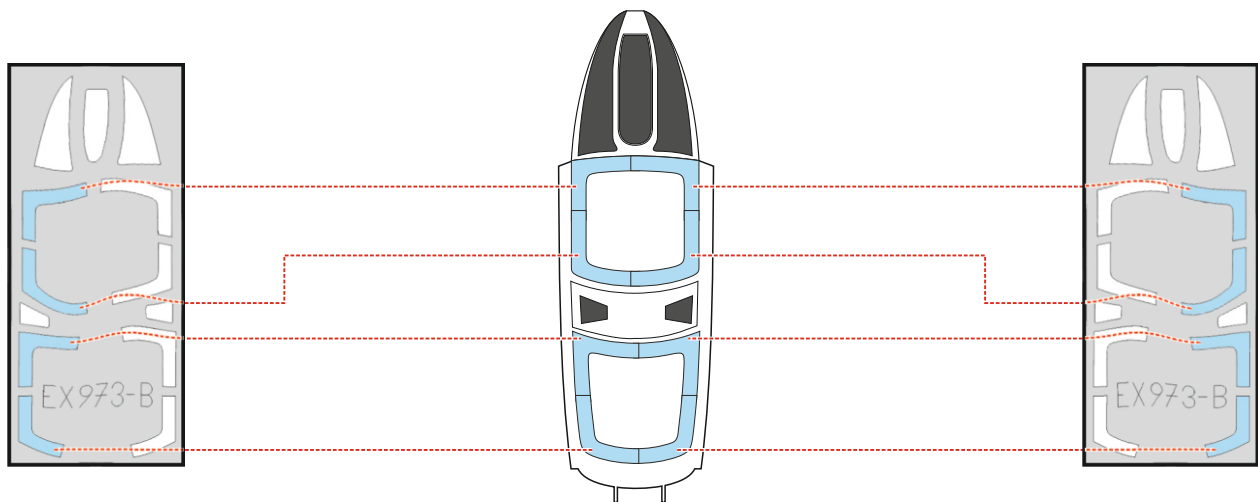

F-4G TFace

LIQUID MASK

1.)

INTERIOR COLOR

OUTSIDE

2.)

RUBBER COLOR

3.)

REMOVE MASK

4.)

CAMOUFLAGE COLOR

INSIDE

LIQUID MASK