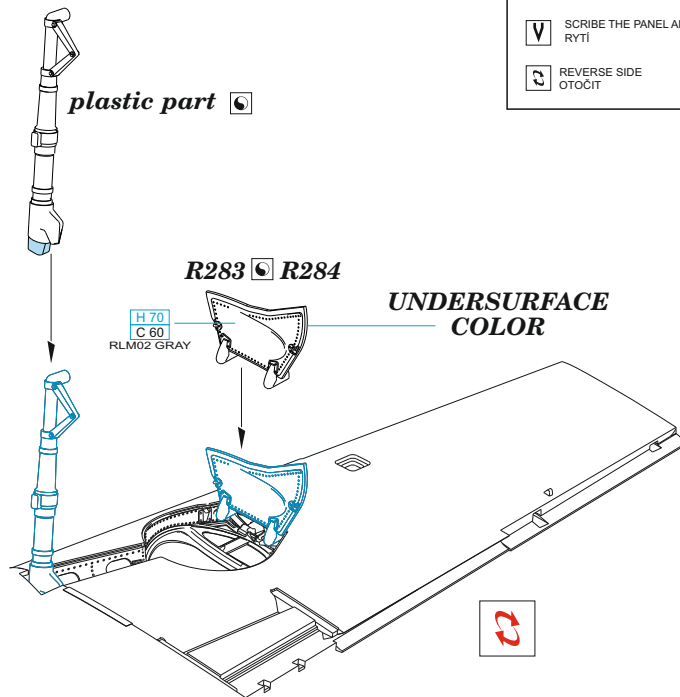

Tento výrobek obsahuje leptané a odlévané detaily pro úpravu a vylepšení plastického modelu. Při výběru sady kovových detailů zkontrolujte, zda je určena pro model, který chcete upravit. Model, pro který je sada určena, je uveden u názvu výrobku. Pro přesnou aplikaci kovových a odlévaných dílů může být zapotřebí upravit díly upravovaného modelu. **POZOR!** Sada obsahuje malé ostré díly. Pracujte ve větrané a dobře osvětlené místnosti. Doporučujeme použití ochranných brýlí. Tento výrobek není vhodný pro děti mladší 14 let.

eduard

BEST BRASS RESIN AROUND!

1

2

- | | | | |
|--|---|--|---------------------|
| | REMOVE
ODSTRANIT | | BEND
OHNOUT |
| | GRIND
OBROUSIT | | OPTION
VOLBA |
| | DRILL HOLE
VRTAT OTVOR | | REPLACE
NAHRADIT |
| | SYMMETRICAL ASSEMBLY
SYMETRICKÁ MONTÁŽ | | |
| | SCRIBE THE PANEL AND HOLES
RYTÍ | | |
| | REVERSE SIDE
OTOČIT | | |