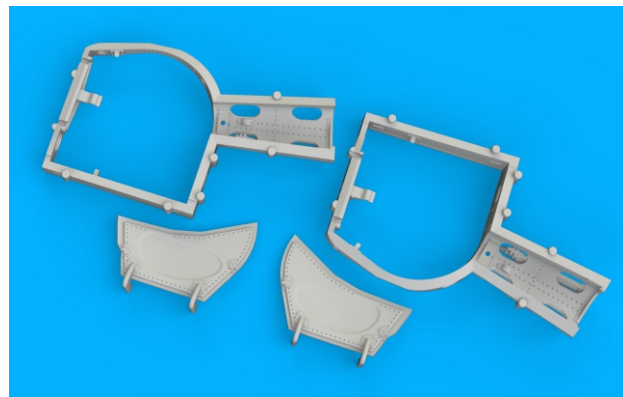

648 954 Bf 109K-4 wheel bays

for Eduard kit - pro stavebnici Eduard

eduard
BRASSIN
Print

1/48 scale

COLOURS

GSI Creos (GUNZE)		Mr.METAL COLOR	
AQUEOUS	Mr.COLOR	Mr.METAL COLOR	
[H 70]	[C 60]	RLM02 GRAY	

This product contains metal and resin detail parts for upgrading scale plastic models. When selecting this set make sure that it is for the kit mentioned in product name as these sets are made specifically for that kit. When upgrading the model some cutting or corrections may be necessary for parts to fit accurately. **WARNING!** This set contains small and sharp parts. Work carefully in a ventilated and well-lit room. Safety glasses are recommended. This product is not suitable for children below 14 years of age.

Tento výrobek obsahuje leptané a odlévané detaily pro úpravu a vylepšení plastického modelu. Při výběru sady kovových detailů zkontrolujte, zda je určena pro model, který chcete upravit. Model, pro který je sada určena, je uveden u názvu výrobku. Pro přesnou aplikaci kovových a odlévaných dílů může být zapotřebí upravit díly upravovaného modelu. **POZOR!** Sada obsahuje malé ostré díly. Pracujte ve větrané a dobře osvětlené místnosti. Doporučujeme použití ochranných brýlí. Tento výrobek není vhodný pro děti mladší 14 let.

eduard

www.eduard.com
9,95

435 21 Obrnice 170
Czech Republic

648 954

Bf 109K-4 wheel bays
for Eduard kit - pro stavebnici Eduard

1/48

BRASSIN

BRASSIN

eduard

BEST BRASS RESIN AROUND!

1

2

- | | | | |
|--|---|--|---------------------|
| | REMOVE
ODSTRANIT | | BEND
OHNOUT |
| | GRIND
OBROUSIT | | OPTION
VOLBA |
| | DRILL HOLE
VRTAT OTVOR | | REPLACE
NAHRADIT |
| | SYMMETRICAL ASSEMBLY
SYMETRICKÁ MONTÁŽ | | |
| | SCRIBE THE PANEL AND HOLES
RYTÍ | | |
| | REVERSE SIDE
OTOČIT | | |