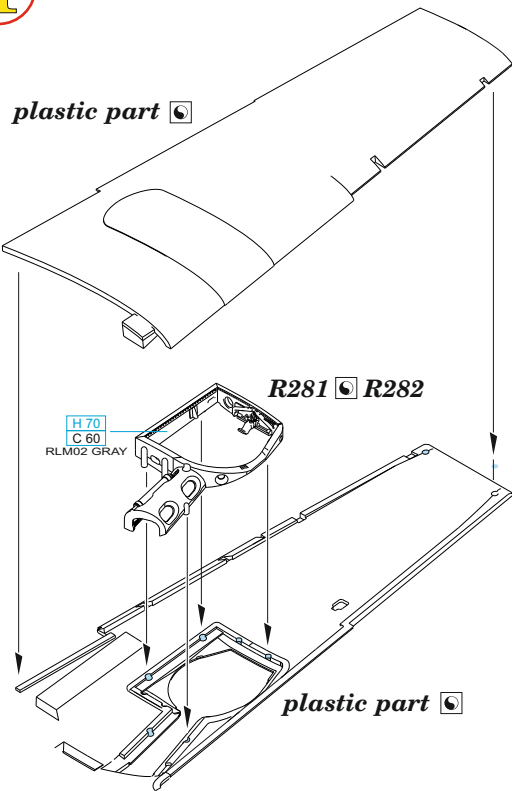

eduard

www.eduard.com
9,95

435 21 Obrnice 170
Czech Republic

648 954

Bf 109K-4 wheel bays
for Eduard kit - pro stavebnici Eduard

1/48

BRASSIN

BRASSIN

eduard

BEST BRASS RESIN AROUND!

1

2

- | | | | |
|--|---|--|---------------------|
| | REMOVE
ODSTRANIT | | BEND
OHNOUT |
| | GRIND
OBROUSIT | | OPTION
VOLBA |
| | DRILL HOLE
VRTAT OTVOR | | REPLACE
NAHRADIT |
| | SYMMETRICAL ASSEMBLY
SYMETRICKÁ MONTÁŽ | | |
| | SCRIBE THE PANEL AND HOLES
RYTÍ | | |
| | REVERSE SIDE
OTOČIT | | |