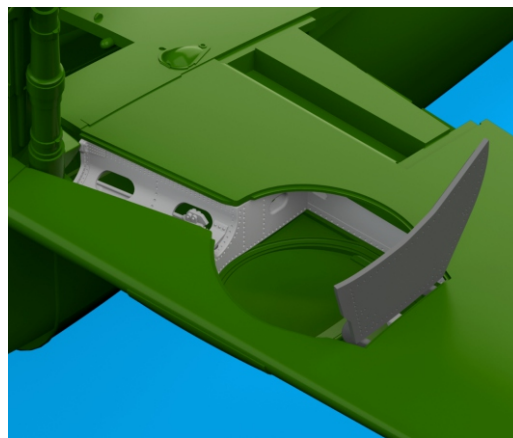

648 954 Bf 109K-4 wheel bays

for Eduard kit - pro stavebnici Eduard

eduard
BRASSIN
Print

1/48 scale

COLOURS

GSI Creos (GUNZE)		Mr.METAL COLOR	
AQUEOUS	Mr.COLOR	Mr.METAL COLOR	
[H 70]	[C 60]	RLM02 GRAY	

This product contains metal and resin detail parts for upgrading scale plastic models. When selecting this set make sure that it is for the kit mentioned in product name as these sets are made specifically for that kit. When upgrading the model some cutting or corrections may be necessary for parts to fit accurately. **WARNING!** This set contains small and sharp parts. Work carefully in a ventilated and well-lit room. Safety glasses are recommended. This product is not suitable for children below 14 years of age.

Tento výrobek obsahuje leptané a odlévané detaily pro úpravu a vylepšení plastického modelu. Při výběru sady kovových detailů zkontrolujte, zda je určena pro model, který chcete upravit. Model, pro který je sada určena, je uveden u názvu výrobku. Pro přesnou aplikaci kovových a odlévaných dílů může být zapotřebí upravit díly upravovaného modelu. **POZOR!** Sada obsahuje malé ostré díly. Pracujte ve větrané a dobře osvětlené místnosti. Doporučujeme použití ochranných brýlí. Tento výrobek není vhodný pro děti mladší 14 let.

eduard

www.eduard.com
9,95

435 21 Obrnice 170
Czech Republic

648 954

Bf 109K-4 wheel bays
for Eduard kit - pro stavebnici Eduard

1/48

BRASSIN

BRASSIN

eduard

BEST BRASS RESIN AROUND!

1

2

- | | | | |
|--|---|--|---------------------|
| | REMOVE
ODSTRANIT | | BEND
OHNOUT |
| | GRIND
OBROUSIT | | OPTION
VOLBA |
| | DRILL HOLE
VRTAT OTVOR | | REPLACE
NAHRADIT |
| | SYMMETRICAL ASSEMBLY
SYMETRICKÁ MONTÁŽ | | |
| | SCRIBE THE PANEL AND HOLES
RYTÍ | | |
| | REVERSE SIDE
OTOČIT | | |