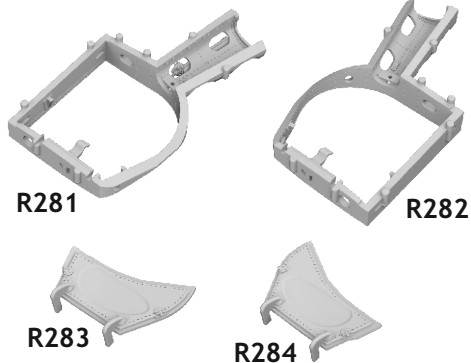

648 954 Bf 109K-4 wheel bays

for Eduard kit - pro stavebnici Eduard

eduard
BRASSIN
Print

1/48 scale

COLOURS

GSI Creos (GUNZE)		Mr.METAL COLOR	
AQUEOUS	Mr.COLOR	Mr.METAL COLOR	
[H 70]	[C 60]	RLM02 GRAY	

This product contains metal and resin detail parts for upgrading scale plastic models. When selecting this set make sure that it is for the kit mentioned in product name as these sets are made specifically for that kit. When upgrading the model some cutting or corrections may be necessary for parts to fit accurately. **WARNING!** This set contains small and sharp parts. Work carefully in a ventilated and well-lit room. Safety glasses are recommended. This product is not suitable for children below 14 years of age.

Tento výrobek obsahuje leptané a odlévané detaily pro úpravu a vylepšení plastického modelu. Při výběru sady kovových detailů zkontrolujte, zda je určena pro model, který chcete upravit. Model, pro který je sada určena, je uveden u názvu výrobku. Pro přesnou aplikaci kovových a odlévaných dílů může být zapotřebí upravit díly upravovaného modelu. **POZOR!** Sada obsahuje malé ostré díly. Pracujte ve větrané a dobře osvětlené místnosti. Doporučujeme použití ochranných brýlí. Tento výrobek není vhodný pro děti mladší 14 let.

eduard

BEST BRASS RESIN AROUND!

1

2

- | | | | |
|--|---|--|---------------------|
| | REMOVE
ODSTRANIT | | BEND
OHNOUT |
| | GRIND
OBROUSIT | | OPTION
VOLBA |
| | DRILL HOLE
VRTAT OTVOR | | REPLACE
NAHRADIT |
| | SYMMETRICAL ASSEMBLY
SYMETRICKÁ MONTÁŽ | | |
| | SCRIBE THE PANEL AND HOLES
RYTÍ | | |
| | REVERSE SIDE
OTOČIT | | |