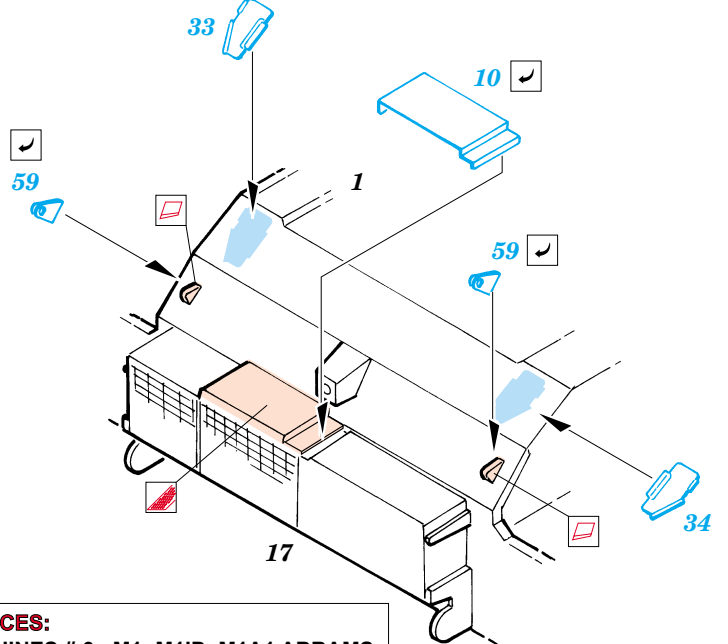

# M1A1 Abrams

eduard

22 048

1/72 scale detail set for Revell kit 03112 • sada detailů pro model 1/72 Revell 03112

- ★ APPLY EXPRESS MASK AND PAINT BEFORE GLUING  
POUŤ EXPRESNÍ MASKU A NABARVIŤ PŘED SLEPENÍM
- ☯ SYMMETRICAL ASSEMBLY  
SYMETRICKÁ MONTÁŽ
- REMOVE  
ODSTRANIT
- ▨ GRIND  
OBROUSIT
- ⊥ DRILL HOLE  
VRTAT OTVOR
- ↪ BEND  
OHNOUT
- ❓ OPTION  
VOLBA
- Ⓜ REPLACE  
NAHRADIT

ORIGINAL KIT PARTS  
PŮVODNÍ DÍLY STAVEBNICE

PHOTO-ETCHED PARTS  
LEPTANÉ DÍLY

PARTS TO BE REMOVED  
DÍLY K ODSTRANĚNÍ

FILL  
TMELIT

**REFERENCES:**  
 WARMACHINES # 6 - M1- M1IP- M1A1 ABRAMS  
 CONCORD Publ. # 7502 - M1A1/ A2 ABRAMS  
 GROUND POWER # 10/ OCT.2003  
 PANZER #5 / 2002