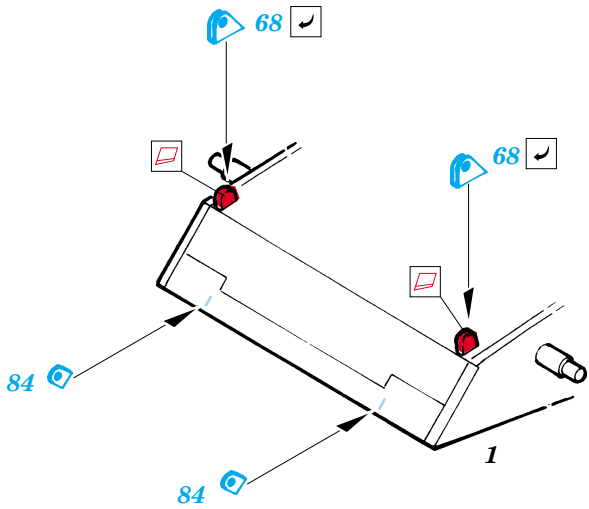

# M1A1 Abrams

eduard

22 048

1/72 scale detail set for Revell kit 03112 • sada detailů pro model 1/72 Revell 03112

- ★ APPLY EXPRESS MASK AND PAINT BEFORE GLUING  
POUŤ EXPRESNÍ MASKU A NABARVIŤ PŘED SLEPENÍM
- ☯ SYMMETRICAL ASSEMBLY  
SYMETRICKÁ MONTÁŽ
- REMOVE  
ODSTRANIT
- ▨ GRIND  
OBROUSIT
- ⊥ DRILL HOLE  
VRTAT OTVOR
- ↪ BEND  
OHNOUT
- ❓ OPTION  
VOLBA
- Ⓜ REPLACE  
NAHRADIT

ORIGINAL KIT PARTS  
PŮVODNÍ DÍLY STAVEBNICE

PHOTO-ETCHED PARTS  
LEPTANÉ DÍLY

PARTS TO BE REMOVED  
DÍLY K ODSTRANĚNÍ

FILL  
TMELIT

**REFERENCES:**  
 WARMACHINES # 6 - M1- M1IP- M1A1 ABRAMS  
 CONCORD Publ. # 7502 - M1A1/ A2 ABRAMS  
 GROUND POWER # 10/ OCT.2003  
 PANZER #5 / 2002