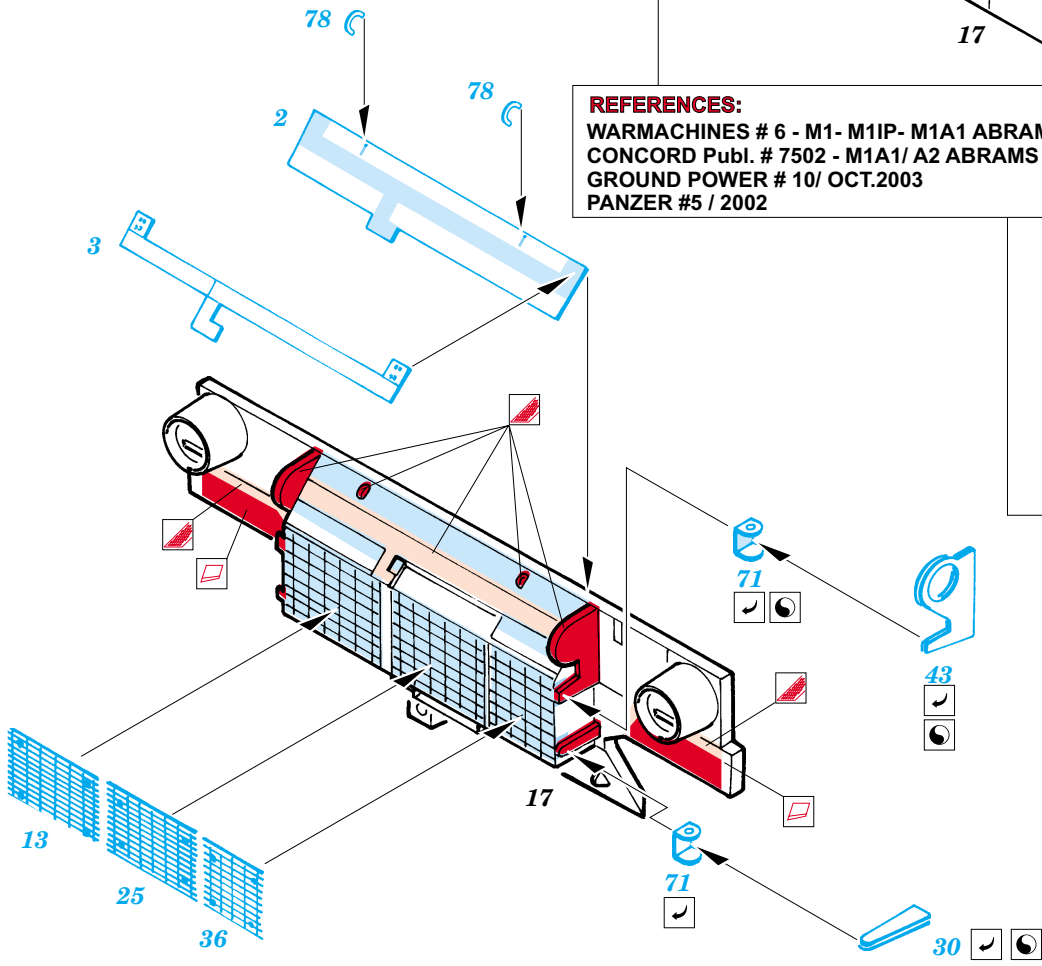

# M1A1 Abrams

eduard

22 048

1/72 scale detail set for Revell kit 03112 • sada detailů pro model 1/72 Revell 03112

- ★ APPLY EXPRESS MASK AND PAINT BEFORE GLUING  
POUŤ EXPRESNÍ MASKU A NABARVIŤ PŘED SLEPENÍM
- ☯ SYMMETRICAL ASSEMBLY  
SYMETRICKÁ MONTÁŽ
- REMOVE  
ODSTRANIT
- ▨ GRIND  
OBROUSIT
- ⊥ DRILL HOLE  
VRTAT OTVOR
- ↪ BEND  
OHNOUT
- ❓ OPTION  
VOLBA
- Ⓜ REPLACE  
NAHRADIT

ORIGINAL KIT PARTS  
PŮVODNÍ DÍLY STAVEBNICE

PHOTO-ETCHED PARTS  
LEPTANÉ DÍLY

PARTS TO BE REMOVED  
DÍLY K ODSTRANĚNÍ

FILL  
TMELIT

**REFERENCES:**  
 WARMACHINES # 6 - M1- M1IP- M1A1 ABRAMS  
 CONCORD Publ. # 7502 - M1A1/ A2 ABRAMS  
 GROUND POWER # 10/ OCT.2003  
 PANZER #5 / 2002