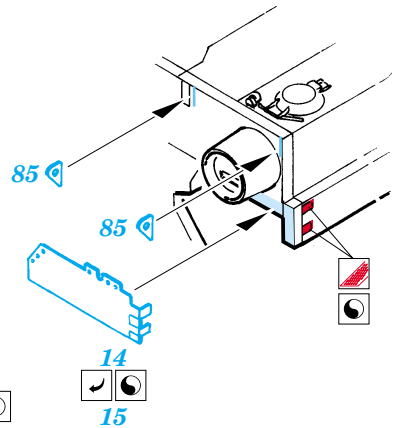

ORIGINAL KIT PARTS  
PŮVODNÍ DÍLY STAVEBNICE

PHOTO-ETCHED PARTS  
LEPTANÉ DÍLY

PARTS TO BE REMOVED  
DÍLY K ODSTRANĚNÍ

FILL  
TMELIT

**REFERENCES:**  
 WARMACHINES # 6 - M1- M1IP- M1A1 ABRAMS  
 CONCORD Publ. # 7502 - M1A1/ A2 ABRAMS  
 GROUND POWER # 10/ OCT.2003  
 PANZER #5 / 2002