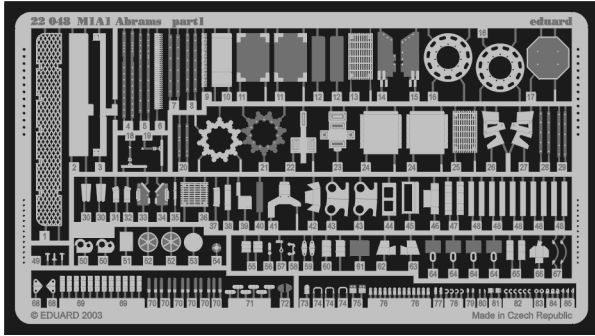

# M1A1 Abrams

eduard

22 048

1/72 scale detail set for Revell kit 03112 • sada detailů pro model 1/72 Revell 03112

- ★ APPLY EXPRESS MASK AND PAINT BEFORE GLUING  
POUŤ EXPRESNÍ MASKU A NABARVIŤ PŘED SLEPENÍM
- ☯ SYMMETRICAL ASSEMBLY  
SYMETRICKÁ MONTÁŽ
- REMOVE  
ODSTRANIT
- ▨ GRIND  
OBROUSIT
- ⊥ DRILL HOLE  
VRTAT OTVOR
- ↪ BEND  
OHNOUT
- ❓ OPTION  
VOLBA
- Ⓜ REPLACE  
NAHRADIT

ORIGINAL KIT PARTS  
PŮVODNÍ DÍLY STAVEBNICE

PHOTO-ETCHED PARTS  
LEPTANÉ DÍLY

PARTS TO BE REMOVED  
DÍLY K ODSTRANĚNÍ

FILL  
TMELIT

**REFERENCES:**  
 WARMACHINES # 6 - M1- M1IP- M1A1 ABRAMS  
 CONCORD Publ. # 7502 - M1A1/ A2 ABRAMS  
 GROUND POWER # 10/ OCT.2003  
 PANZER #5 / 2002