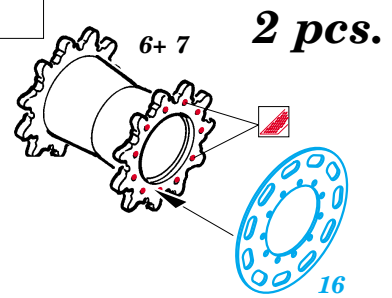

# M1A1 Abrams

eduard

22 048

1/72 scale detail set for Revell kit 03112 • sada detailů pro model 1/72 Revell 03112

- ★ APPLY EXPRESS MASK AND PAINT BEFORE GLUING  
POUŤ EXPRESNÍ MASKU A NABARVIŤ PŘED SLEPENÍM
- ☯ SYMMETRICAL ASSEMBLY  
SYMETRICKÁ MONTÁŽ
- REMOVE  
ODSTRANIT
- ▨ GRIND  
OBROUSIT
- ⊥ DRILL HOLE  
VRTAT OTVOR
- ↪ BEND  
OHNOUT
- ❓ OPTION  
VOLBA
- Ⓜ REPLACE  
NAHRADIT

ORIGINAL KIT PARTS  
PŮVODNÍ DÍLY STAVEBNICE

PHOTO-ETCHED PARTS  
LEPTANÉ DÍLY

PARTS TO BE REMOVED  
DÍLY K ODSTRANĚNÍ

FILL  
TMELIT

**REFERENCES:**  
 WARMACHINES # 6 - M1- M1IP- M1A1 ABRAMS  
 CONCORD Publ. # 7502 - M1A1/ A2 ABRAMS  
 GROUND POWER # 10/ OCT.2003  
 PANZER #5 / 2002