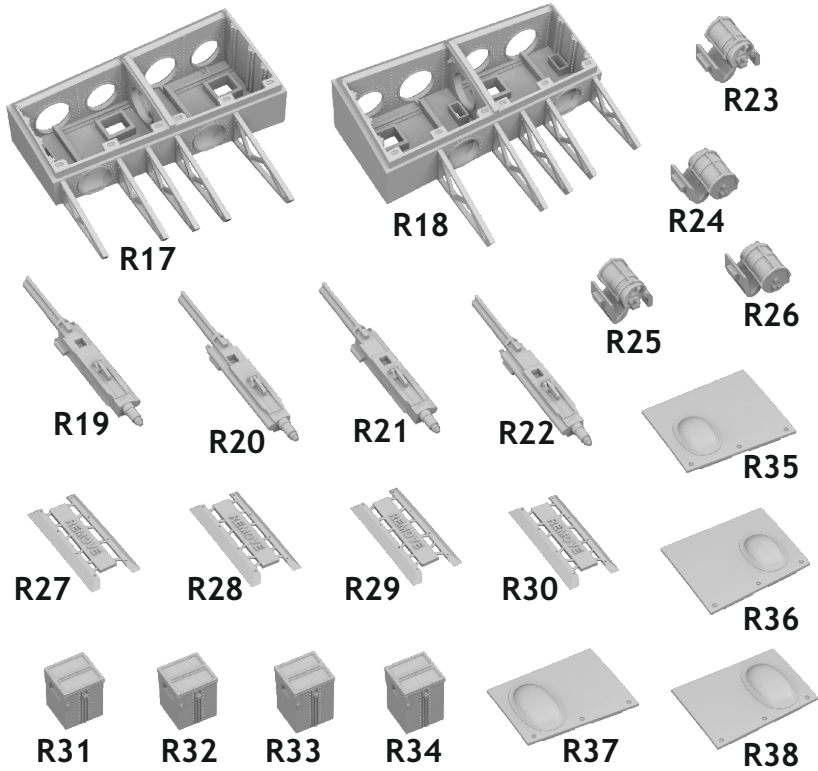

648 938 Hurricane Mk.II gun bays

for Arma Hobby kit - pro stavebnici Arma Hobby

eduard
BRASSIN
Print

1/48 scale

648 938

Hurricane Mk.II gun bays

for Arma Hobby kit - pro stavebnici Arma Hobby

1/48

BRASSIN

BRASSIN

eduard

COLOURS

GSI Creos (GUNZE)			Mr.METAL COLOR	
AQUEOUS	Mr.COLOR			
H 8	C 8	SILVER	MC214	DARK IRON
	C364	AIRCRAFT GRAY-GREEN		

This product contains metal and resin detail parts for upgrading scale plastic models. When selecting this set make sure that it is for the kit mentioned in product name as these sets are made specifically for that kit. When upgrading the model some cutting or corrections may be necessary for parts to fit accurately. **WARNING!** This set contains small and sharp parts. Work carefully in a ventilated and well-lit room. Safety glasses are recommended. This product is not suitable for children below 14 years of age.

Tento výrobek obsahuje leptané a odlévané detaily pro úpravu a vylepšení plastického modelu. Při výběru sady kovových detailů zkontrolujte, zda je určena pro model, který chcete upravit. Model, pro který je sada určena, je uveden u názvu výrobku. Pro přesnou aplikaci kovových a odlévaných dílů může být zapotřebí upravit díly upravovaného modelu. **POZOR!** Sada obsahuje malé ostré díly. Pracujte ve větrané a dobře osvětlené místnosti. Doporučujeme použití ochranných brýlí. Tento výrobek není vhodný pro děti mladší 14 let.