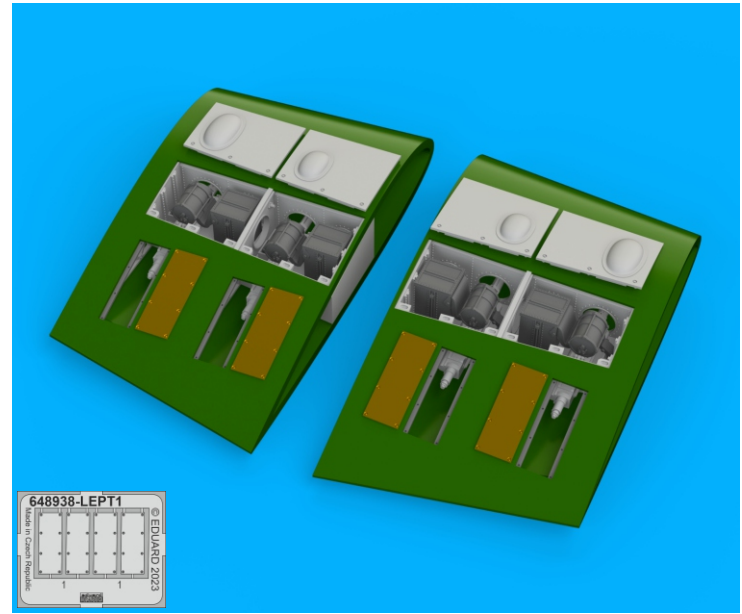

648 938 Hurricane Mk.II gun bays

for Arma Hobby kit - pro stavebnici Arma Hobby

eduard
BRASSIN
Print

1/48 scale

648 938

Hurricane Mk.II gun bays

for Arma Hobby kit - pro stavebnici Arma Hobby

1/48

BRASSIN

BRASSIN

eduard

COLOURS

GSI Creos (GUNZE)			Mr.METAL COLOR	
AQUEOUS	Mr.COLOR			
H 8	C 8	SILVER	MC214	DARK IRON
	C364	AIRCRAFT GRAY-GREEN		

This product contains metal and resin detail parts for upgrading scale plastic models. When selecting this set make sure that it is for the kit mentioned in product name as these sets are made specifically for that kit. When upgrading the model some cutting or corrections may be necessary for parts to fit accurately. **WARNING!** This set contains small and sharp parts. Work carefully in a ventilated and well-lit room. Safety glasses are recommended. This product is not suitable for children below 14 years of age.

Tento výrobek obsahuje leptané a odlévané detaily pro úpravu a vylepšení plastického modelu. Při výběru sady kovových detailů zkontrolujte, zda je určena pro model, který chcete upravit. Model, pro který je sada určena, je uveden u názvu výrobku. Pro přesnou aplikaci kovových a odlévaných dílů může být zapotřebí upravit díly upravovaného modelu. **POZOR!** Sada obsahuje malé ostré díly. Pracujte ve větrané a dobře osvětlené místnosti. Doporučujeme použití ochranných brýlí. Tento výrobek není vhodný pro děti mladší 14 let.