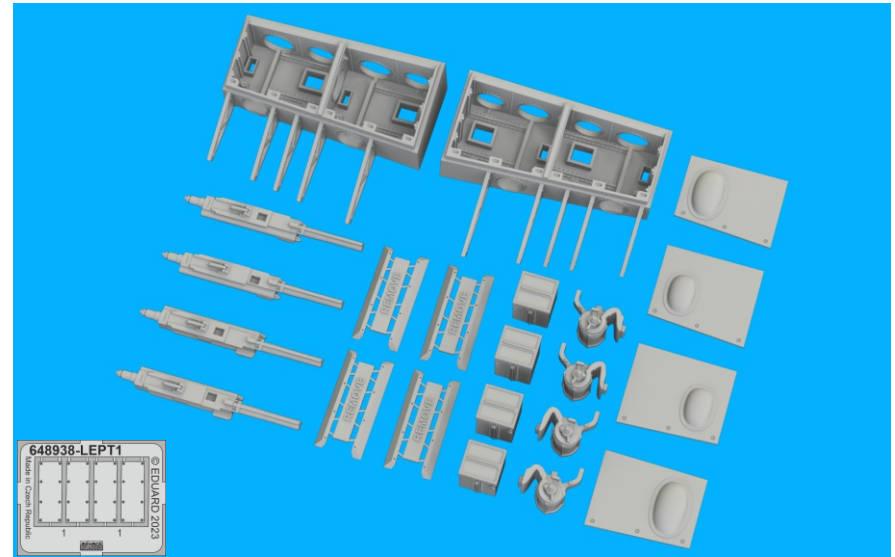

BEST ~~BRASS~~ RESIN AROUND!