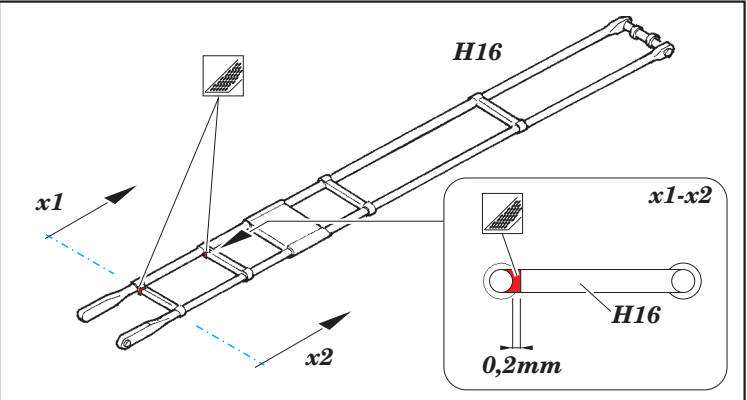

# USS Hornet CV-8 part 1 - cranes

eduard

53 128

detail set for 1/200 MERIT No.62001 kit • sada detailů pro stavebnici 1/200 MERIT No.62001

- ★ APPLY EXPRESS MASK AND PAINT BEFORE GLUING  
POUŽIT EXPRESS MASK NABARVIT PŘED SLEPENÍM
- ☉ SYMMETRICAL ASSEMBLY  
SYMETRICKÁ MONTÁŽ
- ☐ REMOVE  
ODSTRANIT
- ☐ GRIND  
OBROUSIT
- ☐ DRILL HOLE  
VRTAT OTVOR
- 1 COLORED ETCHED PARTS  
LEPTANÉ BAREVNÉ DÍLY
- 1 ETCHED PARTS  
LEPTANÉ NEBAREVNÉ DÍLY
- 1 ORIGINAL KIT PARTS  
PŮVODNÍ DÍLY STAVEBNICE
- ↷ BEND  
OHNOUT
- ❓ OPTION  
VOLBA
- Ⓜ REPLACE  
NAHRADIT
- ↻ REVERSE SIDE  
OTOČIT

ORIGINAL KIT PARTS  
PŮVODNÍ DÍLY STAVEBNICE
  PHOTO-ETCHED PARTS  
LEPTANÉ DÍLY
  PARTS TO BE REMOVED  
DÍLY K ODSTRANĚNÍ
  FILL  
TMELIT

**Related products: 53 129 - USS Hornet CV-8 part 2 - radar antennas**