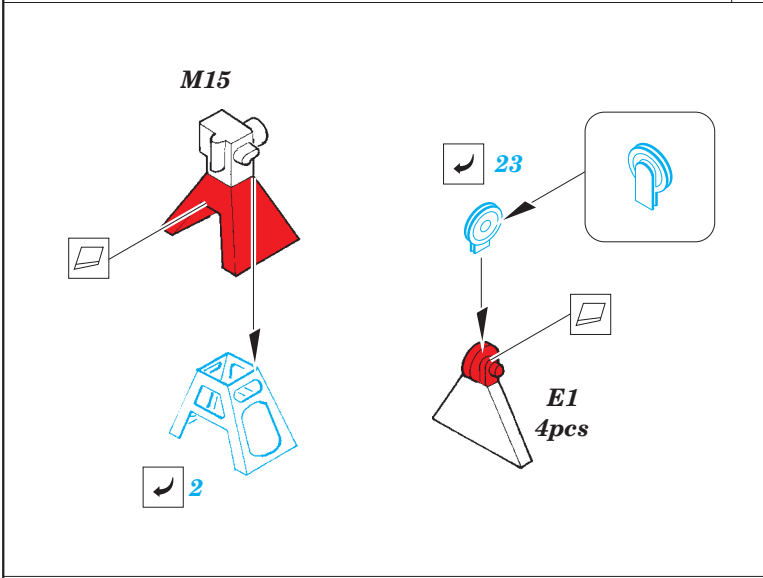

# USS Hornet CV-8 part 1 - cranes

eduard

53 128

detail set for 1/200 MERIT No.62001 kit • sada detailů pro stavebnici 1/200 MERIT No.62001

- ★ APPLY EXPRESS MASK AND PAINT BEFORE GLUING  
POUŽIT EXPRESS MASK NABARVIT PŘED SLEPENÍM
- ☉ SYMMETRICAL ASSEMBLY  
SYMETRICKÁ MONTÁŽ
- ☐ REMOVE  
ODSTRANIT
- ☐ GRIND  
OBROUSIT
- ☐ DRILL HOLE  
VRTAT OTVOR
- 1 COLORED ETCHED PARTS  
LEPTANÉ BAREVNÉ DÍLY
- 1 ETCHED PARTS  
LEPTANÉ NEBAREVNÉ DÍLY
- 1 ORIGINAL KIT PARTS  
PŮVODNÍ DÍLY STAVEBNICE
- ↷ BEND  
OHNOUT
- ❓ OPTION  
VOLBA
- Ⓜ REPLACE  
NAHRADIT
- ↻ REVERSE SIDE  
OTOČIT

ORIGINAL KIT PARTS  
PŮVODNÍ DÍLY STAVEBNICE
  PHOTO-ETCHED PARTS  
LEPTANÉ DÍLY
  PARTS TO BE REMOVED  
DÍLY K ODSTRANĚNÍ
  FILL  
TMELIT

**Related products: 53 129 - USS Hornet CV-8 part 2 - radar antennas**