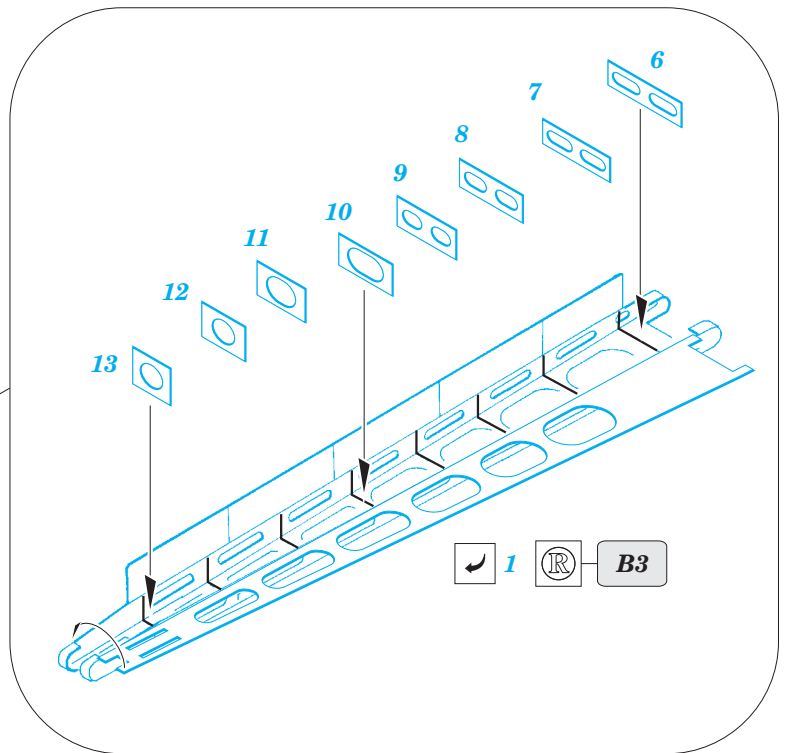

# USS Hornet CV-8 part 1 - cranes

eduard

53 128

detail set for 1/200 MERIT No.62001 kit • sada detailů pro stavebnici 1/200 MERIT No.62001

- ★ APPLY EXPRESS MASK AND PAINT BEFORE GLUING  
POUŽIT EXPRESS MASK NABARVIT PŘED SLEPENÍM
- ☉ SYMMETRICAL ASSEMBLY  
SYMETRICKÁ MONTÁŽ
- ☐ REMOVE  
ODSTRANIT
- ☐ GRIND  
OBROUSIT
- ☐ DRILL HOLE  
VRTAT OTVOR
- 1 COLORED ETCHED PARTS  
LEPTANÉ BAREVNÉ DÍLY
- 1 ETCHED PARTS  
LEPTANÉ NEBAREVNÉ DÍLY
- 1 ORIGINAL KIT PARTS  
PŮVODNÍ DÍLY STAVEBNICE
- ↷ BEND  
OHNOUT
- ❓ OPTION  
VOLBA
- Ⓜ REPLACE  
NAHRADIT
- ↻ REVERSE SIDE  
OTOČIT

ORIGINAL KIT PARTS  
PŮVODNÍ DÍLY STAVEBNICE
  PHOTO-ETCHED PARTS  
LEPTANÉ DÍLY
  PARTS TO BE REMOVED  
DÍLY K ODSTRANĚNÍ
  FILL  
TMELIT

**Related products: 53 129 - USS Hornet CV-8 part 2 - radar antennas**