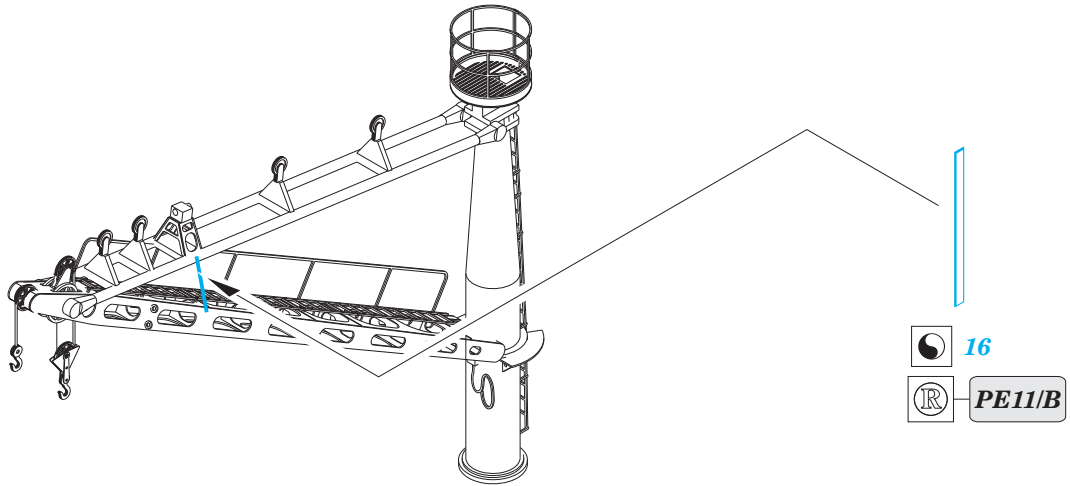

# USS Hornet CV-8 part 1 - cranes

eduard

53 128

detail set for 1/200 MERIT No.62001 kit • sada detailů pro stavebnici 1/200 MERIT No.62001

- ★ APPLY EXPRESS MASK AND PAINT BEFORE GLUING  
POUŽIT EXPRESS MASK NABARVIT PŘED SLEPENÍM
- ☉ SYMMETRICAL ASSEMBLY  
SYMETRICKÁ MONTÁŽ
- ☐ REMOVE  
ODSTRANIT
- ☐ GRIND  
OBROUSIT
- ☐ DRILL HOLE  
VRTAT OTVOR
- 1 COLORED ETCHED PARTS  
LEPTANÉ BAREVNÉ DÍLY
- 1 ETCHED PARTS  
LEPTANÉ NEBAREVNÉ DÍLY
- 1 ORIGINAL KIT PARTS  
PŮVODNÍ DÍLY STAVEBNICE
- ↷ BEND  
OHNOUT
- ❓ OPTION  
VOLBA
- Ⓜ REPLACE  
NAHRADIT
- ↻ REVERSE SIDE  
OTOČIT

ORIGINAL KIT PARTS  
PŮVODNÍ DÍLY STAVEBNICE
  PHOTO-ETCHED PARTS  
LEPTANÉ DÍLY
  PARTS TO BE REMOVED  
DÍLY K ODSTRANĚNÍ
  FILL  
TMELIT

**Related products: 53 129 - USS Hornet CV-8 part 2 - radar antennas**