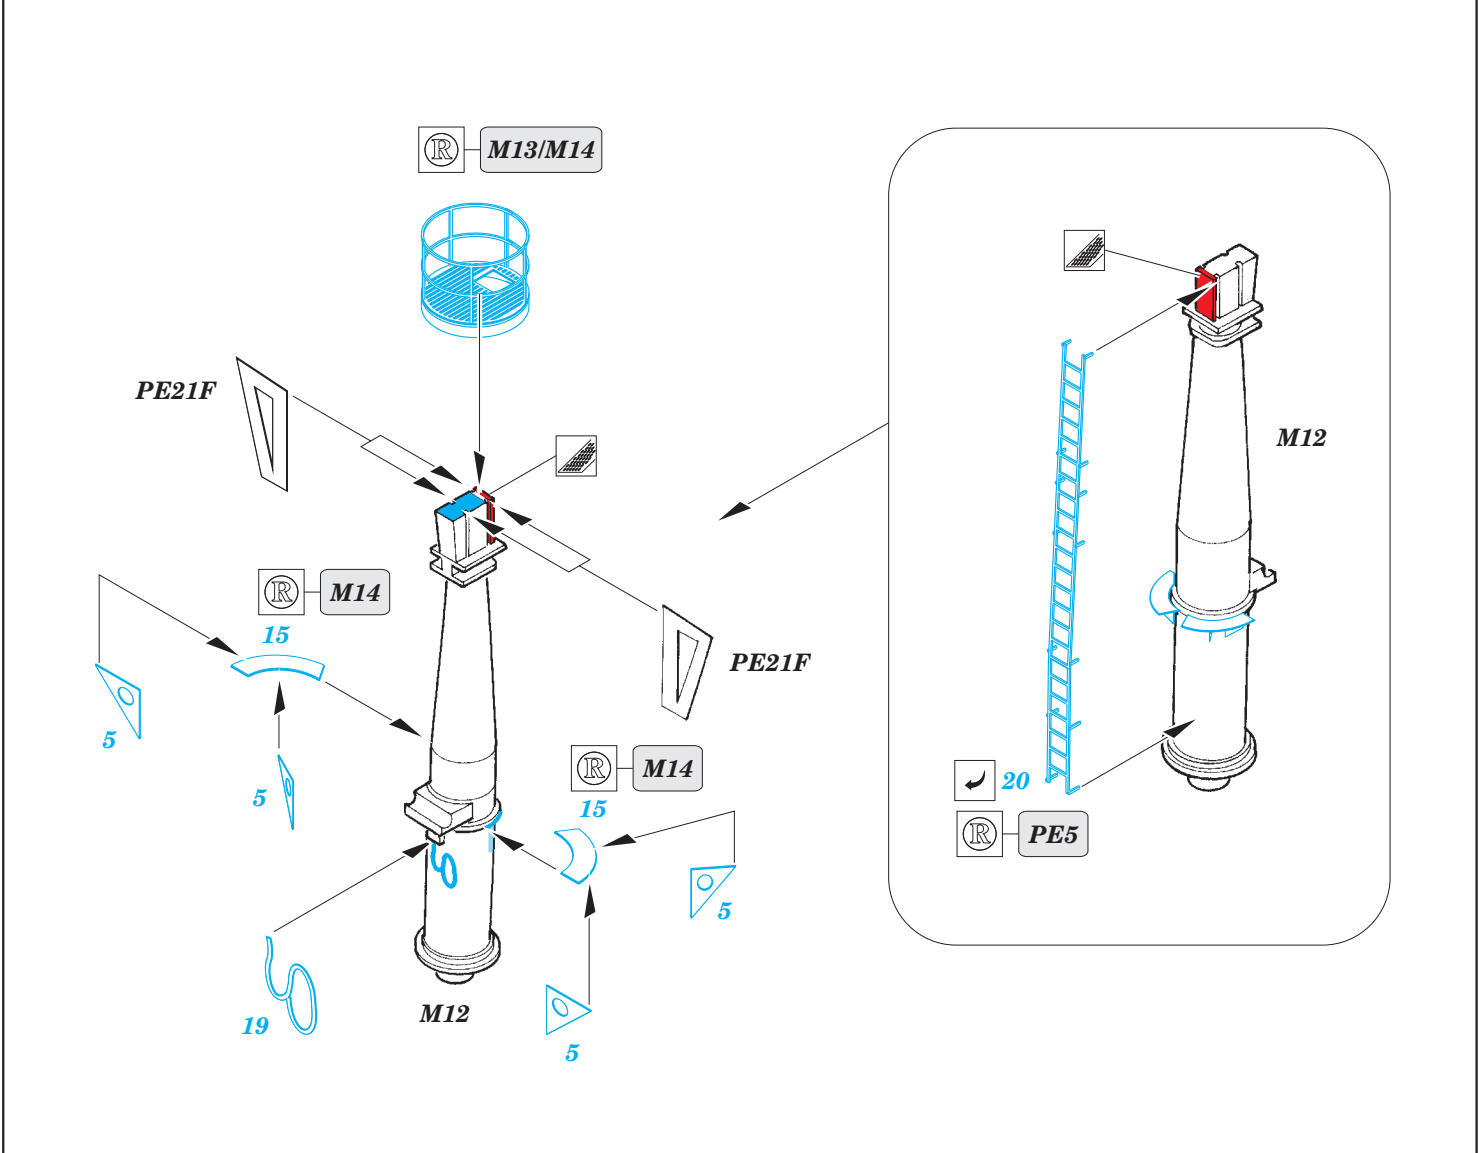

# USS Hornet CV-8 part 1 - cranes

eduard

53 128

detail set for 1/200 MERIT No.62001 kit • sada detailů pro stavebnici 1/200 MERIT No.62001

- ★ APPLY EXPRESS MASK AND PAINT BEFORE GLUING  
POUŽIT EXPRESS MASK NABARVIT PŘED SLEPENÍM
- ☉ SYMMETRICAL ASSEMBLY  
SYMETRICKÁ MONTÁŽ
- ☐ REMOVE  
ODSTRANIT
- ☐ GRIND  
OBROUSIT
- ☐ DRILL HOLE  
VRTAT OTVOR
- 1 COLORED ETCHED PARTS  
LEPTANÉ BAREVNÉ DÍLY
- 1 ETCHED PARTS  
LEPTANÉ NEBAREVNÉ DÍLY
- 1 ORIGINAL KIT PARTS  
PŮVODNÍ DÍLY STAVEBNICE
- ↷ BEND  
OHNOUT
- ❓ OPTION  
VOLBA
- Ⓜ REPLACE  
NAHRADIT
- ↻ REVERSE SIDE  
OTOČIT

ORIGINAL KIT PARTS  
PŮVODNÍ DÍLY STAVEBNICE
  PHOTO-ETCHED PARTS  
LEPTANÉ DÍLY
  PARTS TO BE REMOVED  
DÍLY K ODSTRANĚNÍ
  FILL  
TMELIT

**Related products: 53 129 - USS Hornet CV-8 part 2 - radar antennas**