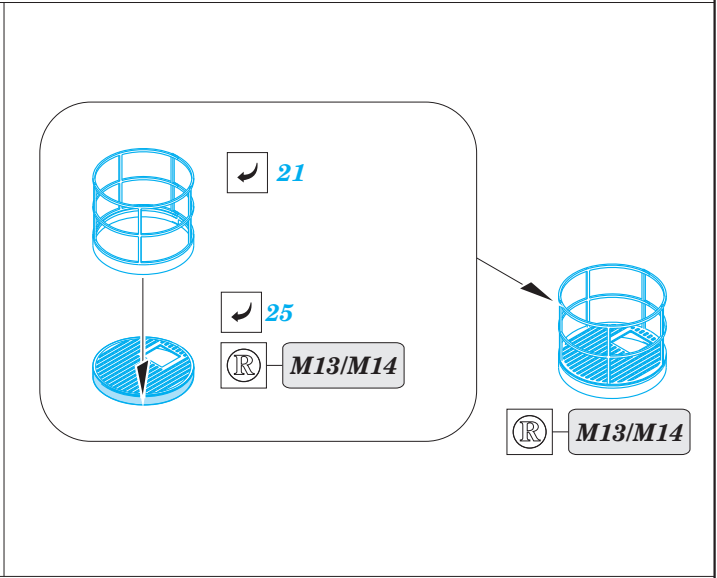

# USS Hornet CV-8 part 1 - cranes

eduard

53 128

detail set for 1/200 MERIT No.62001 kit • sada detailů pro stavebnici 1/200 MERIT No.62001

- ★ APPLY EXPRESS MASK AND PAINT BEFORE GLUING  
POUŽIT EXPRESS MASK NABARVIT PŘED SLEPENÍM
- ☉ SYMMETRICAL ASSEMBLY  
SYMETRICKÁ MONTÁŽ
- ☐ REMOVE  
ODSTRANIT
- ☐ GRIND  
OBROUSIT
- ☐ DRILL HOLE  
VRTAT OTVOR
- 1 COLORED ETCHED PARTS  
LEPTANÉ BAREVNÉ DÍLY
- 1 ETCHED PARTS  
LEPTANÉ NEBAREVNÉ DÍLY
- 1 ORIGINAL KIT PARTS  
PŮVODNÍ DÍLY STAVEBNICE
- ↷ BEND  
OHNOUT
- ❓ OPTION  
VOLBA
- Ⓜ REPLACE  
NAHRADIT
- ↻ REVERSE SIDE  
OTOČIT

ORIGINAL KIT PARTS  
PŮVODNÍ DÍLY STAVEBNICE
  PHOTO-ETCHED PARTS  
LEPTANÉ DÍLY
  PARTS TO BE REMOVED  
DÍLY K ODSTRANĚNÍ
  FILL  
TMELIT

**Related products: 53 129 - USS Hornet CV-8 part 2 - radar antennas**