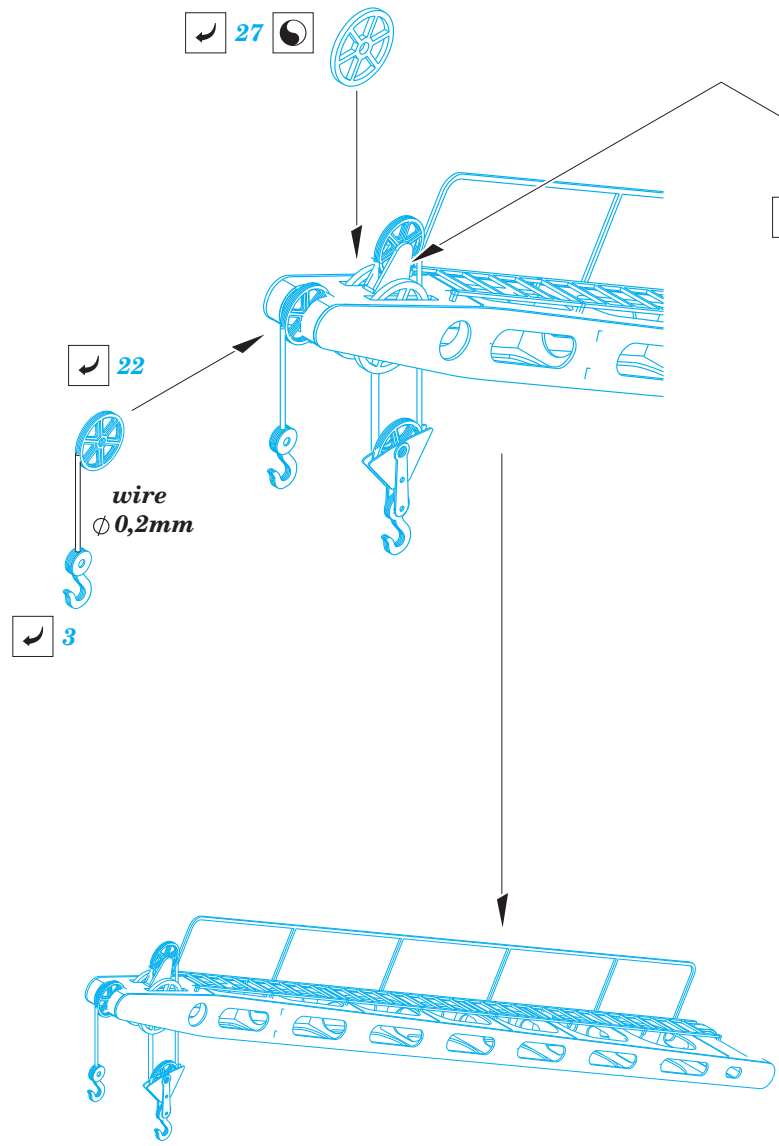

# USS Hornet CV-8 part 1 - cranes

eduard

53 128

detail set for 1/200 MERIT No.62001 kit • sada detailů pro stavebnici 1/200 MERIT No.62001

- ★ APPLY EXPRESS MASK AND PAINT BEFORE GLUING  
POUŽIT EXPRESS MASK NABARVIT PŘED SLEPENÍM
- ☉ SYMMETRICAL ASSEMBLY  
SYMETRICKÁ MONTÁŽ
- ☐ REMOVE  
ODSTRANIT
- ☐ GRIND  
OBROUSIT
- ☐ DRILL HOLE  
VRTAT OTVOR
- 1 COLORED ETCHED PARTS  
LEPTANÉ BAREVNÉ DÍLY
- 1 ETCHED PARTS  
LEPTANÉ NEBAREVNÉ DÍLY
- 1 ORIGINAL KIT PARTS  
PŮVODNÍ DÍLY STAVEBNICE
- ↷ BEND  
OHNOUT
- ❓ OPTION  
VOLBA
- Ⓜ REPLACE  
NAHRADIT
- ↻ REVERSE SIDE  
OTOČIT

ORIGINAL KIT PARTS  
PŮVODNÍ DÍLY STAVEBNICE
  PHOTO-ETCHED PARTS  
LEPTANÉ DÍLY
  PARTS TO BE REMOVED  
DÍLY K ODSTRANĚNÍ
  FILL  
TMELIT

**Related products: 53 129 - USS Hornet CV-8 part 2 - radar antennas**

**53 131 - USS Hornet CV-8 part 4 - Oerlikon AA guns**