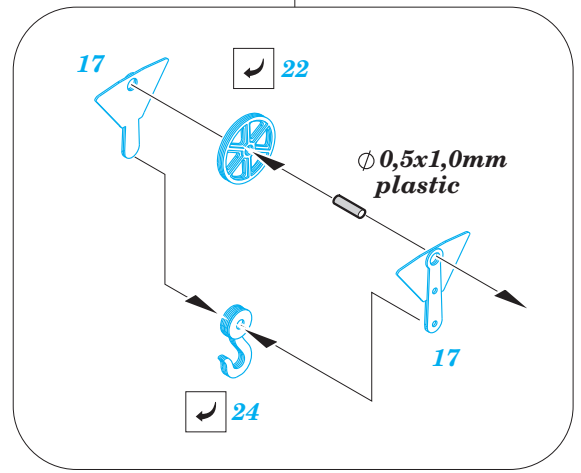

# USS Hornet CV-8 part 1 - cranes

eduard

53 128

detail set for 1/200 MERIT No.62001 kit • sada detailů pro stavebnici 1/200 MERIT No.62001

- ★ APPLY EXPRESS MASK AND PAINT BEFORE GLUING  
POUŽIT EXPRESS MASK NABARVIT PŘED SLEPENÍM
- ☉ SYMMETRICAL ASSEMBLY  
SYMETRICKÁ MONTÁŽ
- ☐ REMOVE  
ODSTRANIT
- ☐ GRIND  
OBROUSIT
- ☐ DRILL HOLE  
VRTAT OTVOR
- 1 COLORED ETCHED PARTS  
LEPTANÉ BAREVNÉ DÍLY
- 1 ETCHED PARTS  
LEPTANÉ NEBAREVNÉ DÍLY
- 1 ORIGINAL KIT PARTS  
PŮVODNÍ DÍLY STAVEBNICE
- ↷ BEND  
OHNOUT
- ❓ OPTION  
VOLBA
- Ⓜ REPLACE  
NAHRADIT
- ↻ REVERSE SIDE  
OTOČIT

ORIGINAL KIT PARTS  
PŮVODNÍ DÍLY STAVEBNICE
  PHOTO-ETCHED PARTS  
LEPTANÉ DÍLY
  PARTS TO BE REMOVED  
DÍLY K ODSTRANĚNÍ
  FILL  
TMELIT

**Related products: 53 129 - USS Hornet CV-8 part 2 - radar antennas**