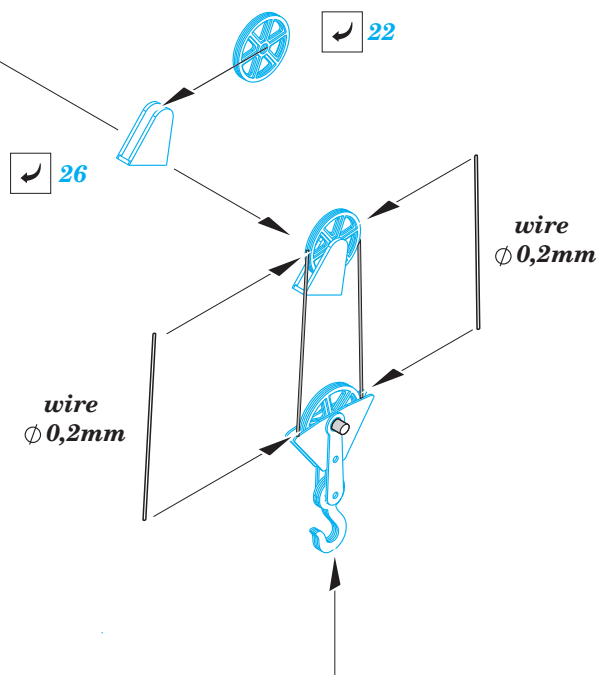

# USS Hornet CV-8 part 1 - cranes

eduard

53 128

detail set for 1/200 MERIT No.62001 kit • sada detailů pro stavebnici 1/200 MERIT No.62001

- ★ APPLY EXPRESS MASK AND PAINT BEFORE GLUING  
POUŽIT EXPRESS MASK NABARVIT PŘED SLEPENÍM
- ☉ SYMMETRICAL ASSEMBLY  
SYMETRICKÁ MONTÁŽ
- ☐ REMOVE  
ODSTRANIT
- ☐ GRIND  
OBROUSIT
- ☐ DRILL HOLE  
VRTAT OTVOR
- 1 COLORED ETCHED PARTS  
LEPTANÉ BAREVNÉ DÍLY
- 1 ETCHED PARTS  
LEPTANÉ NEBAREVNÉ DÍLY
- 1 ORIGINAL KIT PARTS  
PŮVODNÍ DÍLY STAVEBNICE
- ↷ BEND  
OHNOUT
- ❓ OPTION  
VOLBA
- Ⓜ REPLACE  
NAHRADIT
- ↻ REVERSE SIDE  
OTOČIT

ORIGINAL KIT PARTS  
PŮVODNÍ DÍLY STAVEBNICE
  PHOTO-ETCHED PARTS  
LEPTANÉ DÍLY
  PARTS TO BE REMOVED  
DÍLY K ODSTRANĚNÍ
  FILL  
TMELIT

**Related products: 53 129 - USS Hornet CV-8 part 2 - radar antennas**

**53 131 - USS Hornet CV-8 part 4 - Oerlikon AA guns**