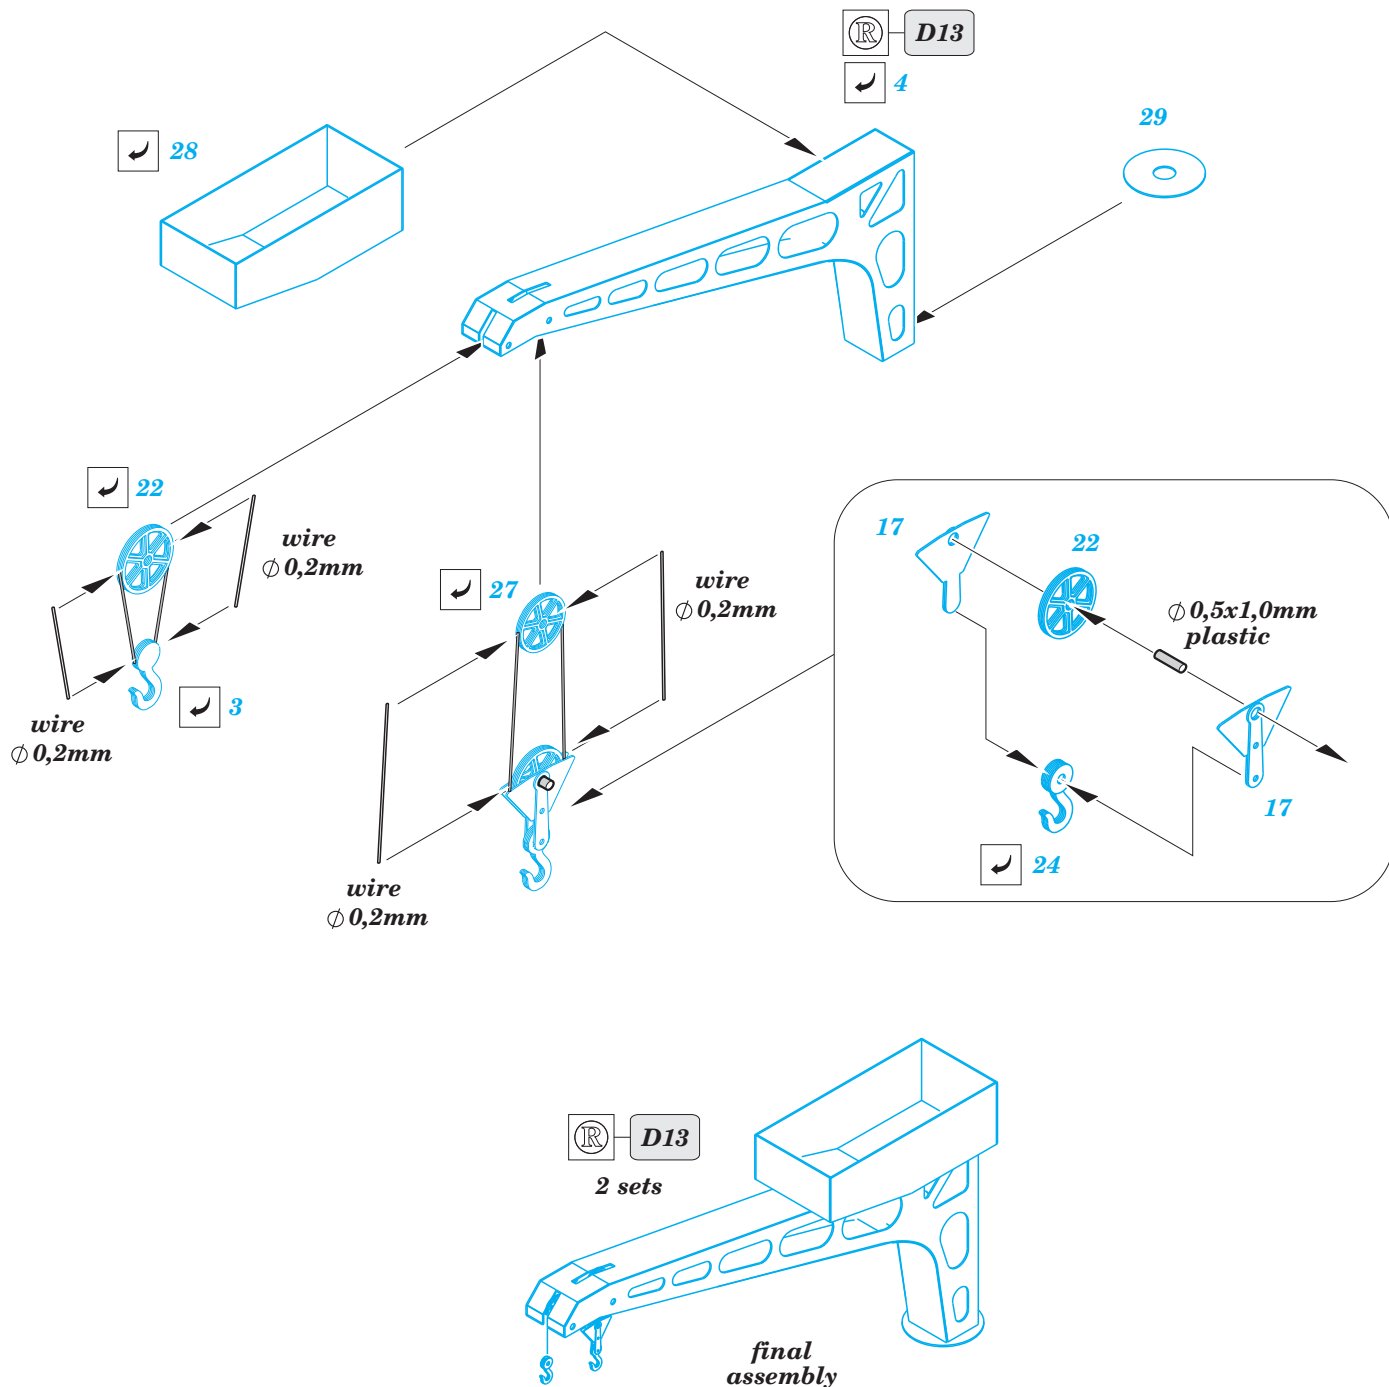

# USS Hornet CV-8 part 1 - cranes

eduard

53 128

detail set for 1/200 MERIT No.62001 kit • sada detailů pro stavebnici 1/200 MERIT No.62001

- ★ APPLY EXPRESS MASK AND PAINT BEFORE GLUING  
POUŽIT EXPRESS MASK NABARVIT PŘED SLEPENÍM
- ☉ SYMMETRICAL ASSEMBLY  
SYMETRICKÁ MONTÁŽ
- ☐ REMOVE  
ODSTRANIT
- ☐ GRIND  
OBROUSIT
- ☐ DRILL HOLE  
VRTAT OTVOR
- 1 COLORED ETCHED PARTS  
LEPTANÉ BAREVNÉ DÍLY
- 1 ETCHED PARTS  
LEPTANÉ NEBAREVNÉ DÍLY
- 1 ORIGINAL KIT PARTS  
PŮVODNÍ DÍLY STAVEBNICE
- ↷ BEND  
OHNOUT
- ❓ OPTION  
VOLBA
- Ⓜ REPLACE  
NAHRADIT
- ↻ REVERSE SIDE  
OTOČIT

ORIGINAL KIT PARTS  
PŮVODNÍ DÍLY STAVEBNICE
  PHOTO-ETCHED PARTS  
LEPTANÉ DÍLY
  PARTS TO BE REMOVED  
DÍLY K ODSTRANĚNÍ
  FILL  
TMELIT

**Related products: 53 129 - USS Hornet CV-8 part 2 - radar antennas**