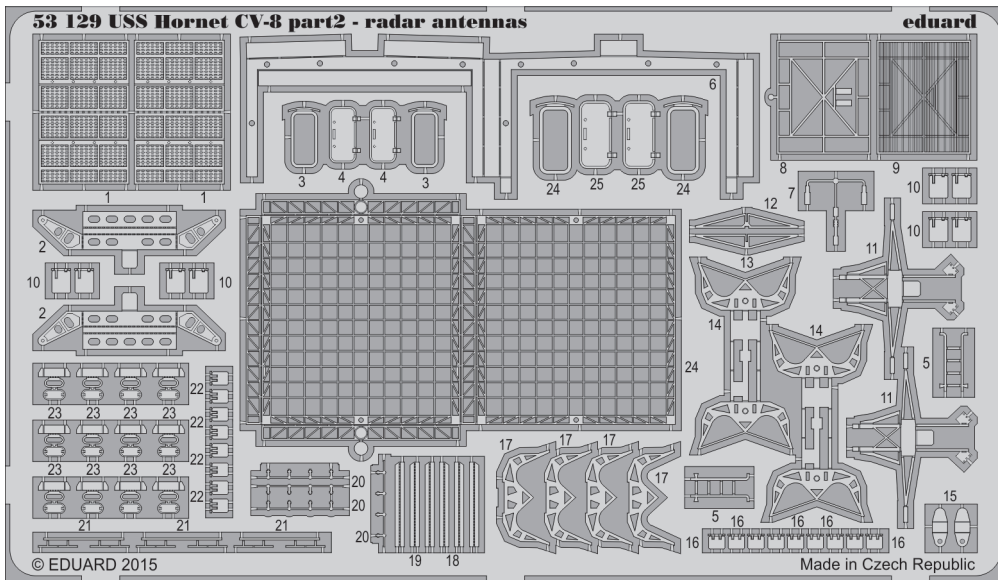

# USS Hornet CV-8 part 1 - cranes

eduard

53 128

detail set for 1/200 MERIT No.62001 kit • sada detailů pro stavebnici 1/200 MERIT No.62001

- ★ APPLY EXPRESS MASK AND PAINT BEFORE GLUING  
POUŽIT EXPRESS MASK NABARVIT PŘED SLEPENÍM
- ☉ SYMMETRICAL ASSEMBLY  
SYMETRICKÁ MONTÁŽ
- ☐ REMOVE  
ODSTRANIT
- ☐ GRIND  
OBROUSIT
- ☐ DRILL HOLE  
VRTAT OTVOR
- 1 COLORED ETCHED PARTS  
LEPTANÉ BAREVNÉ DÍLY
- 1 ETCHED PARTS  
LEPTANÉ NEBAREVNÉ DÍLY
- 1 ORIGINAL KIT PARTS  
PŮVODNÍ DÍLY STAVEBNICE
- ↷ BEND  
OHNOUT
- ❓ OPTION  
VOLBA
- Ⓜ REPLACE  
NAHRADIT
- ↻ REVERSE SIDE  
OTOČIT

ORIGINAL KIT PARTS  
PŮVODNÍ DÍLY STAVEBNICE
  PHOTO-ETCHED PARTS  
LEPTANÉ DÍLY
  PARTS TO BE REMOVED  
DÍLY K ODSTRANĚNÍ
  FILL  
TMELIT

**Related products: 53 129 - USS Hornet CV-8 part 2 - radar antennas**