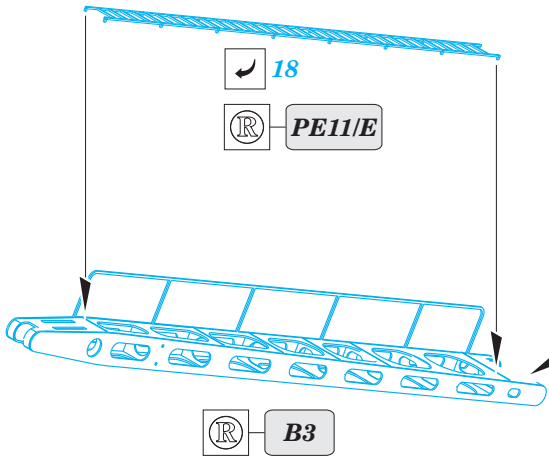

# USS Hornet CV-8 part 1 - cranes

eduard

53 128

detail set for 1/200 MERIT No.62001 kit • sada detailů pro stavebnici 1/200 MERIT No.62001

- ★ APPLY EXPRESS MASK AND PAINT BEFORE GLUING  
POUŽIT EXPRESS MASK NABARVIT PŘED SLEPENÍM
- ☉ SYMMETRICAL ASSEMBLY  
SYMETRICKÁ MONTÁŽ
- ☐ REMOVE  
ODSTRANIT
- ☐ GRIND  
OBROUSIT
- ☐ DRILL HOLE  
VRTAT OTVOR
- 1 COLORED ETCHED PARTS  
LEPTANÉ BAREVNÉ DÍLY
- 1 ETCHED PARTS  
LEPTANÉ NEBAREVNÉ DÍLY
- 1 ORIGINAL KIT PARTS  
PŮVODNÍ DÍLY STAVEBNICE
- ↷ BEND  
OHNOUT
- ❓ OPTION  
VOLBA
- Ⓜ REPLACE  
NAHRADIT
- ↻ REVERSE SIDE  
OTOČIT

ORIGINAL KIT PARTS  
PŮVODNÍ DÍLY STAVEBNICE
  PHOTO-ETCHED PARTS  
LEPTANÉ DÍLY
  PARTS TO BE REMOVED  
DÍLY K ODSTRANĚNÍ
  FILL  
TMELIT

**Related products: 53 129 - USS Hornet CV-8 part 2 - radar antennas**