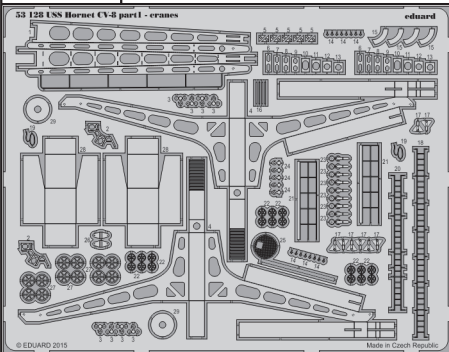

# USS Hornet CV-8 part 1 - cranes

eduard

53 128

detail set for 1/200 MERIT No.62001 kit • sada detailů pro stavebnici 1/200 MERIT No.62001

- ★ APPLY EXPRESS MASK AND PAINT BEFORE GLUING  
POUŽIT EXPRESS MASK NABARVIT PŘED SLEPENÍM
- ☉ SYMMETRICAL ASSEMBLY  
SYMETRICKÁ MONTÁŽ
- ☐ REMOVE  
ODSTRANIT
- ☐ GRIND  
OBROUSIT
- ☐ DRILL HOLE  
VRTAT OTVOR
- 1 COLORED ETCHED PARTS  
LEPTANÉ BAREVNÉ DÍLY
- 1 ETCHED PARTS  
LEPTANÉ NEBAREVNÉ DÍLY
- 1 ORIGINAL KIT PARTS  
PŮVODNÍ DÍLY STAVEBNICE
- ↷ BEND  
OHNOUT
- ❓ OPTION  
VOLBA
- Ⓜ REPLACE  
NAHRADIT
- ↻ REVERSE SIDE  
OTOČIT

ORIGINAL KIT PARTS  
PŮVODNÍ DÍLY STAVEBNICE
  PHOTO-ETCHED PARTS  
LEPTANÉ DÍLY
  PARTS TO BE REMOVED  
DÍLY K ODSTRANĚNÍ
  FILL  
TMELIT

**Related products: 53 129 - USS Hornet CV-8 part 2 - radar antennas**