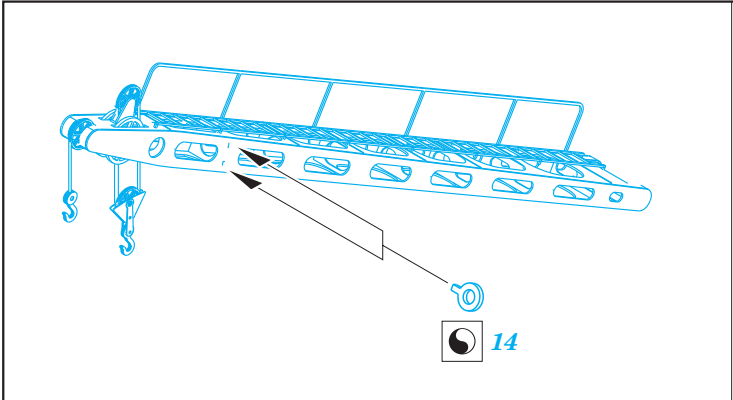

# USS Hornet CV-8 part 1 - cranes

eduard

53 128

detail set for 1/200 MERIT No.62001 kit • sada detailů pro stavebnici 1/200 MERIT No.62001

- ★ APPLY EXPRESS MASK AND PAINT BEFORE GLUING  
POUŽIT EXPRESS MASK NABARVIT PŘED SLEPENÍM
- ☉ SYMMETRICAL ASSEMBLY  
SYMETRICKÁ MONTÁŽ
- ☐ REMOVE  
ODSTRANIT
- ☐ GRIND  
OBROUSIT
- ☐ DRILL HOLE  
VRTAT OTVOR
- 1 COLORED ETCHED PARTS  
LEPTANÉ BAREVNÉ DÍLY
- 1 ETCHED PARTS  
LEPTANÉ NEBAREVNÉ DÍLY
- 1 ORIGINAL KIT PARTS  
PŮVODNÍ DÍLY STAVEBNICE
- ↷ BEND  
OHNOUT
- ❓ OPTION  
VOLBA
- Ⓜ REPLACE  
NAHRADIT
- ↻ REVERSE SIDE  
OTOČIT

ORIGINAL KIT PARTS  
PŮVODNÍ DÍLY STAVEBNICE
  PHOTO-ETCHED PARTS  
LEPTANÉ DÍLY
  PARTS TO BE REMOVED  
DÍLY K ODSTRANĚNÍ
  FILL  
TMELIT

**Related products: 53 129 - USS Hornet CV-8 part 2 - radar antennas**