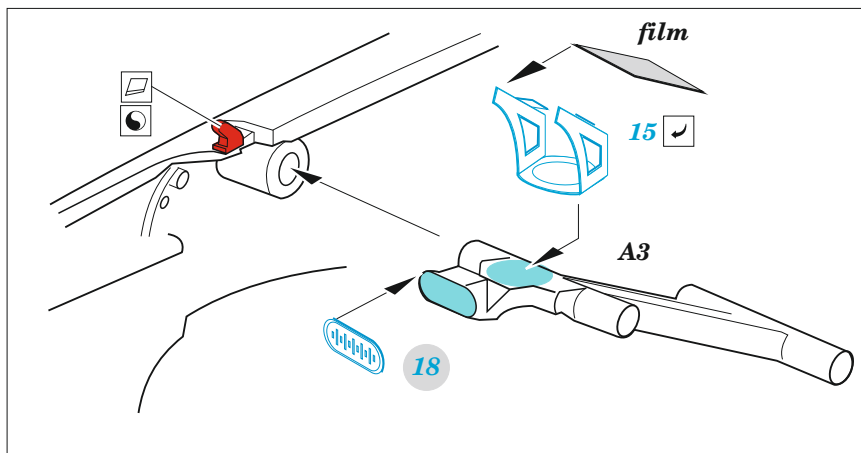

# Hurricane Mk.IIc

detail set for 1/72 ZVEZDA kit • sada detailů pro stavebnici 1/72 ZVEZDA

*film*  
SS 753 + 73 753  
Hurricane Mk.IIc

- APPLY EXPRESS MASK AND PAINT BEFORE GLUING  
POUŽIT EXPRESS MASK NABARVIT PŘED SLEPENÍM
  - SYMMETRICAL ASSEMBLY  
SYMETRICKÁ MONTÁŽ
  - REMOVE  
ODSTRANIT
  - GRIND  
OBROUSIT
  - DRILL HOLE  
VRTÁT OTVOR
  - BEND  
OHNOUT
  - OPTION  
VOLBA
  - REPLACE  
NAHRADIT
- 1** COLORED ETCHED PARTS  
LEPTANÉ BAREVNÉ DÍLY
- 1** ETCHED PARTS  
LEPTANÉ NEBAREVNÉ DÍLY
- 1** ORIGINAL KIT PARTS  
PŮVODNÍ DÍLY STAVEBNICE

ORIGINAL KIT PARTS PŮVODNÍ DÍLY STAVEBNICE      PHOTO-ETCHED PARTS LEPTANÉ DÍLY      PARTS TO BE REMOVED DÍLY K ODSTRANĚNÍ      FILL TMELIT

Related products: 72 717 Hurricane Mk.IIc landing flaps 1/72