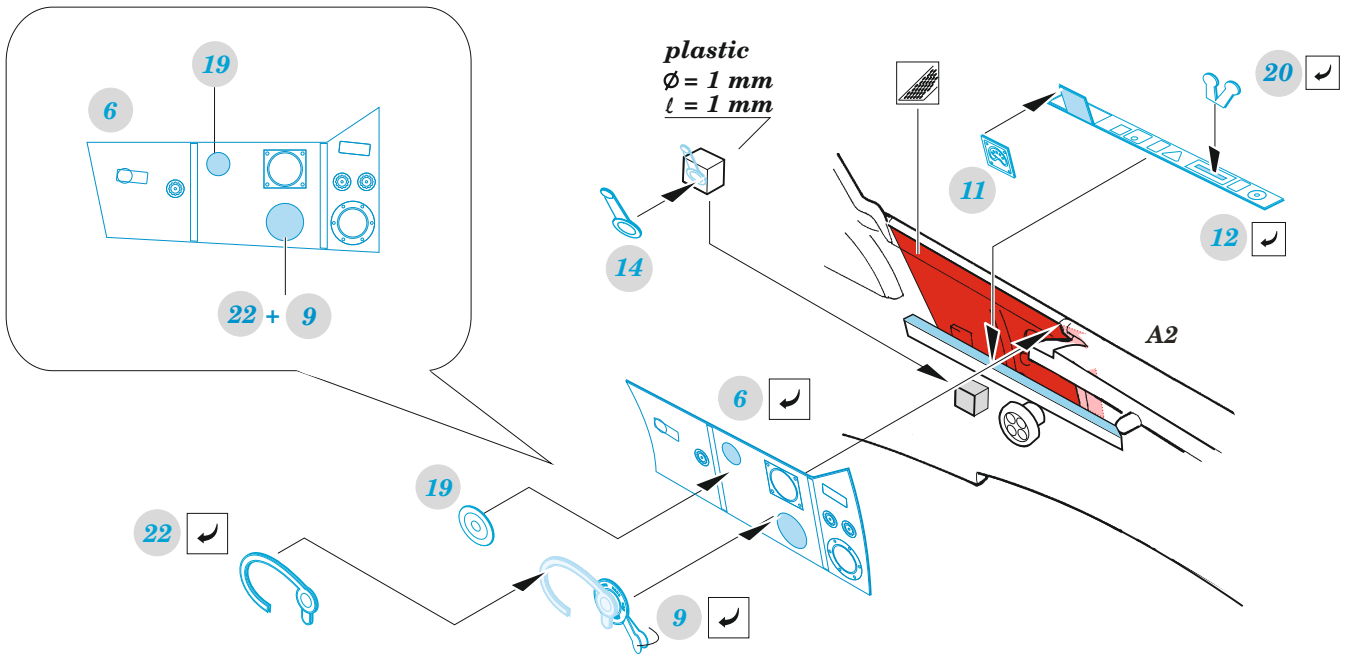

# Hurricane Mk.IIc

detail set for 1/72 ZVEZDA kit • sada detailů pro stavebnici 1/72 ZVEZDA

*film*  
SS 753 + 73 753  
Hurricane Mk.IIc

- APPLY EXPRESS MASK AND PAINT BEFORE GLUING  
POUŽIT EXPRESS MASK NABARVIT PŘED SLEPENÍM
  - SYMMETRICAL ASSEMBLY  
SYMETRICKÁ MONTÁŽ
  - REMOVE  
ODSTRANIT
  - GRIND  
OBROUSIT
  - DRILL HOLE  
VRTÁT OTVOR
  - BEND  
OHNOUT
  - OPTION  
VOLBA
  - REPLACE  
NAHRADIT
- 1** COLORED ETCHED PARTS  
LEPTANÉ BAREVNÉ DÍLY
- 1** ETCHED PARTS  
LEPTANÉ NEBAREVNÉ DÍLY
- 1** ORIGINAL KIT PARTS  
PŮVODNÍ DÍLY STAVEBNICE

ORIGINAL KIT PARTS PŮVODNÍ DÍLY STAVEBNICE      PHOTO-ETCHED PARTS LEPTANÉ DÍLY      PARTS TO BE REMOVED DÍLY K ODSTRANĚNÍ      FILL TMELIT

Related products: 72 717 Hurricane Mk.IIc landing flaps 1/72