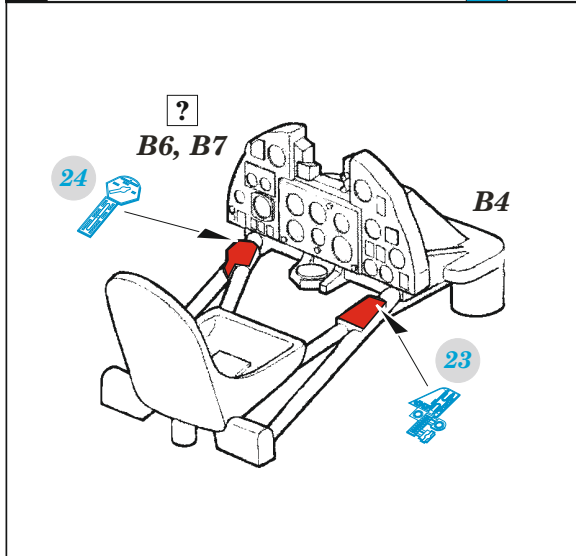

# Hurricane Mk.IIc

detail set for 1/72 ZVEZDA kit • sada detailů pro stavebnici 1/72 ZVEZDA

*film*  
SS 753 + 73 753  
Hurricane Mk.IIc

- APPLY EXPRESS MASK AND PAINT BEFORE GLUING  
POUŽIT EXPRESS MASK NABARVIT PŘED SLEPENÍM
  - SYMMETRICAL ASSEMBLY  
SYMETRICKÁ MONTÁŽ
  - REMOVE  
ODSTRANIT
  - GRIND  
OBROUSIT
  - DRILL HOLE  
VRTÁT OTVOR
  - BEND  
OHNOUT
  - OPTION  
VOLBA
  - REPLACE  
NAHRADIT
- 1** COLORED ETCHED PARTS  
LEPTANÉ BAREVNÉ DÍLY
- 1** ETCHED PARTS  
LEPTANÉ NEBAREVNÉ DÍLY
- 1** ORIGINAL KIT PARTS  
PŮVODNÍ DÍLY STAVEBNICE

ORIGINAL KIT PARTS PŮVODNÍ DÍLY STAVEBNICE      PHOTO-ETCHED PARTS LEPTANÉ DÍLY      PARTS TO BE REMOVED DÍLY K ODSTRANĚNÍ      FILL TMELIT

Related products: 72 717 Hurricane Mk.IIc landing flaps 1/72