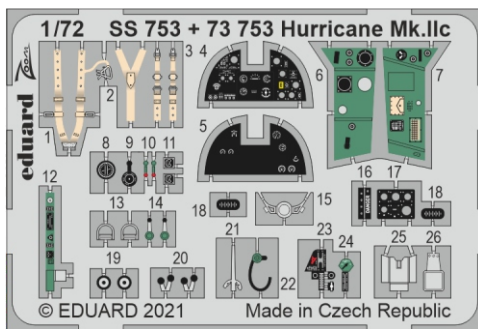

# Hurricane Mk.IIc

detail set for 1/72 ZVEZDA kit • sada detailů pro stavebnici 1/72 ZVEZDA

*film*  
SS 753 + 73 753  
Hurricane Mk.IIc

- APPLY EXPRESS MASK AND PAINT BEFORE GLUING  
POUŽIT EXPRESS MASK NABARVIT PŘED SLEPENÍM
  - SYMMETRICAL ASSEMBLY  
SYMETRICKÁ MONTÁŽ
  - REMOVE  
ODSTRANIT
  - GRIND  
OBROUSIT
  - DRILL HOLE  
VRTÁT OTVOR
  - BEND  
OHNOUT
  - OPTION  
VOLBA
  - REPLACE  
NAHRADIT
- 1** COLORED ETCHED PARTS  
LEPTANÉ BAREVNÉ DÍLY
- 1** ETCHED PARTS  
LEPTANÉ NEBAREVNÉ DÍLY
- 1** ORIGINAL KIT PARTS  
PŮVODNÍ DÍLY STAVEBNICE

ORIGINAL KIT PARTS PŮVODNÍ DÍLY STAVEBNICE      PHOTO-ETCHED PARTS LEPTANÉ DÍLY      PARTS TO BE REMOVED DÍLY K ODSTRANĚNÍ      FILL TMELIT

Related products: 72 717 Hurricane Mk.IIc landing flaps 1/72