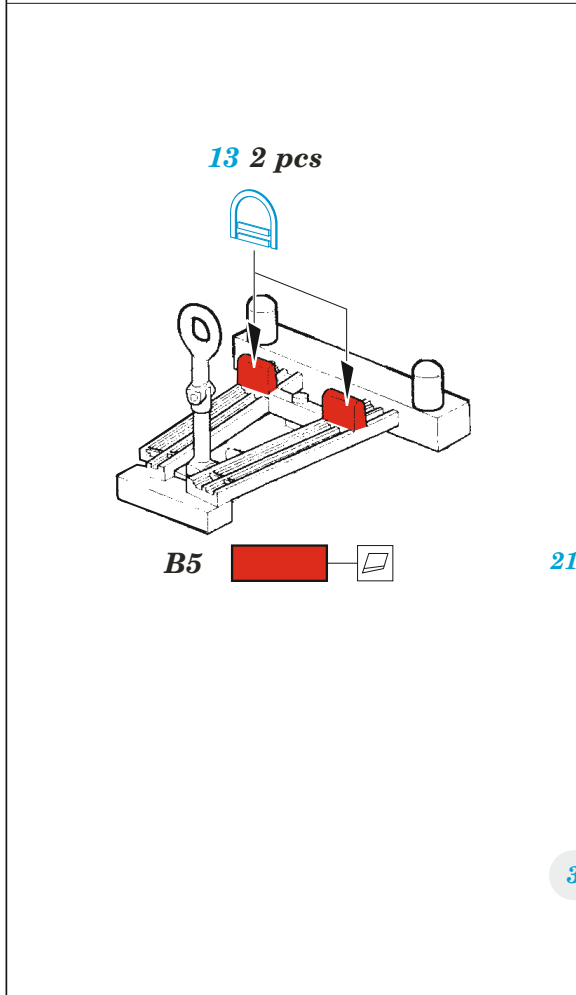

# Hurricane Mk.IIc

detail set for 1/72 ZVEZDA kit • sada detailů pro stavebnici 1/72 ZVEZDA

*film*  
SS 753 + 73 753  
Hurricane Mk.IIc

- APPLY EXPRESS MASK AND PAINT BEFORE GLUING  
POUŽIT EXPRESS MASK NABARVIT PŘED SLEPENÍM
  - SYMMETRICAL ASSEMBLY  
SYMETRICKÁ MONTÁŽ
  - REMOVE  
ODSTRANIT
  - GRIND  
OBROUSIT
  - DRILL HOLE  
VRTÁT OTVOR
  - BEND  
OHNOUT
  - OPTION  
VOLBA
  - REPLACE  
NAHRADIT
- 1** COLORED ETCHED PARTS  
LEPTANÉ BAREVNÉ DÍLY
- 1** ETCHED PARTS  
LEPTANÉ NEBAREVNÉ DÍLY
- 1** ORIGINAL KIT PARTS  
PŮVODNÍ DÍLY STAVEBNICE

ORIGINAL KIT PARTS PŮVODNÍ DÍLY STAVEBNICE      PHOTO-ETCHED PARTS LEPTANÉ DÍLY      PARTS TO BE REMOVED DÍLY K ODSTRANĚNÍ      FILL TMELIT

Related products: 72 717 Hurricane Mk.IIc landing flaps 1/72