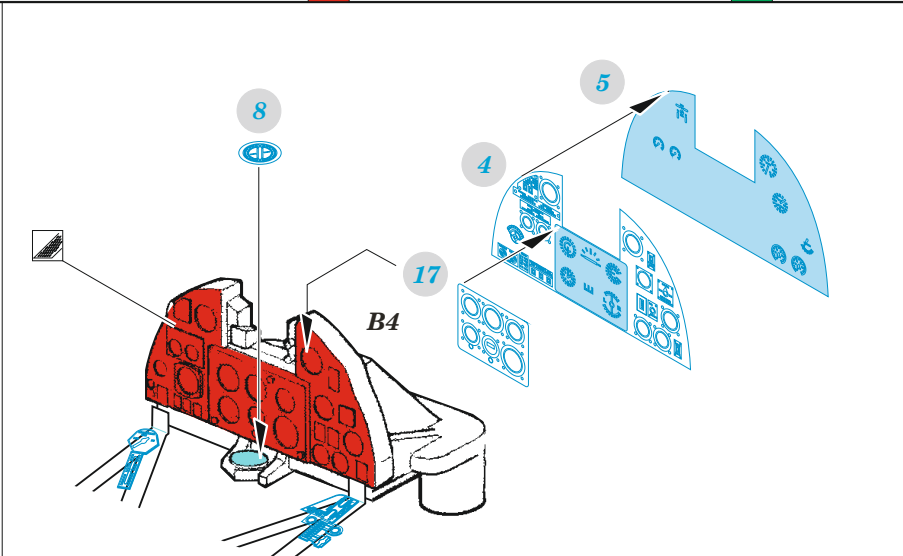

# Hurricane Mk.IIc

detail set for 1/72 ZVEZDA kit • sada detailů pro stavebnici 1/72 ZVEZDA

*film*  
SS 753 + 73 753  
Hurricane Mk.IIc

- APPLY EXPRESS MASK AND PAINT BEFORE GLUING  
POUŽIT EXPRESS MASK NABARVIT PŘED SLEPENÍM
  - SYMMETRICAL ASSEMBLY  
SYMETRICKÁ MONTÁŽ
  - REMOVE  
ODSTRANIT
  - GRIND  
OBROUSIT
  - DRILL HOLE  
VRTÁT OTVOR
  - BEND  
OHNOUT
  - OPTION  
VOLBA
  - REPLACE  
NAHRADIT
- 1** COLORED ETCHED PARTS  
LEPTANÉ BAREVNÉ DÍLY
- 1** ETCHED PARTS  
LEPTANÉ NEBAREVNÉ DÍLY
- 1** ORIGINAL KIT PARTS  
PŮVODNÍ DÍLY STAVEBNICE

ORIGINAL KIT PARTS PŮVODNÍ DÍLY STAVEBNICE      PHOTO-ETCHED PARTS LEPTANÉ DÍLY      PARTS TO BE REMOVED DÍLY K ODSTRANĚNÍ      FILL TMELIT

Related products: 72 717 Hurricane Mk.IIc landing flaps 1/72