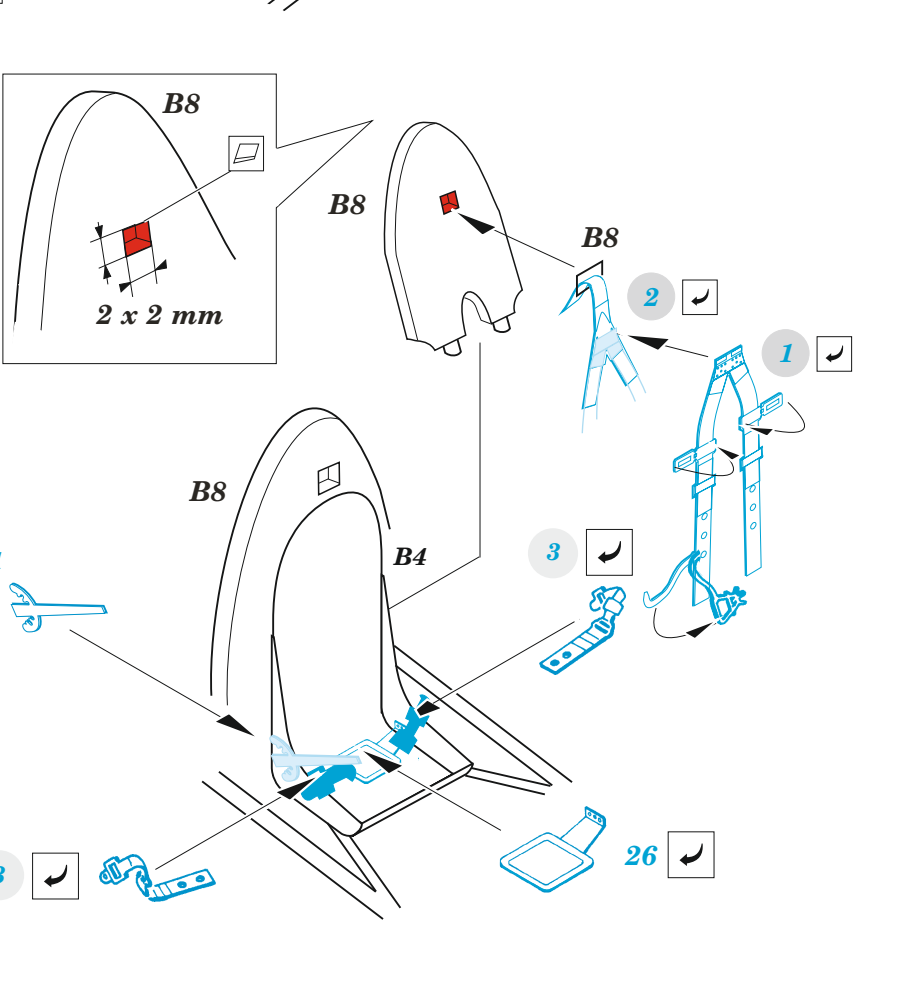

# Hurricane Mk.IIc

detail set for 1/72 ZVEZDA kit • sada detailů pro stavebnici 1/72 ZVEZDA

*film*  
SS 753 + 73 753  
Hurricane Mk.IIc

- APPLY EXPRESS MASK AND PAINT BEFORE GLUING  
POUŽIT EXPRESS MASK NABARVIT PŘED SLEPENÍM
  - SYMMETRICAL ASSEMBLY  
SYMETRICKÁ MONTÁŽ
  - REMOVE  
ODSTRANIT
  - GRIND  
OBROUSIT
  - DRILL HOLE  
VRTÁT OTVOR
  - BEND  
OHNOUT
  - OPTION  
VOLBA
  - REPLACE  
NAHRADIT
- 1** COLORED ETCHED PARTS  
LEPTANÉ BAREVNÉ DÍLY
- 1** ETCHED PARTS  
LEPTANÉ NEBAREVNÉ DÍLY
- 1** ORIGINAL KIT PARTS  
PŮVODNÍ DÍLY STAVEBNICE

ORIGINAL KIT PARTS PŮVODNÍ DÍLY STAVEBNICE      PHOTO-ETCHED PARTS LEPTANÉ DÍLY      PARTS TO BE REMOVED DÍLY K ODSTRANĚNÍ      FILL TMELIT

Related products: 72 717 Hurricane Mk.IIc landing flaps 1/72