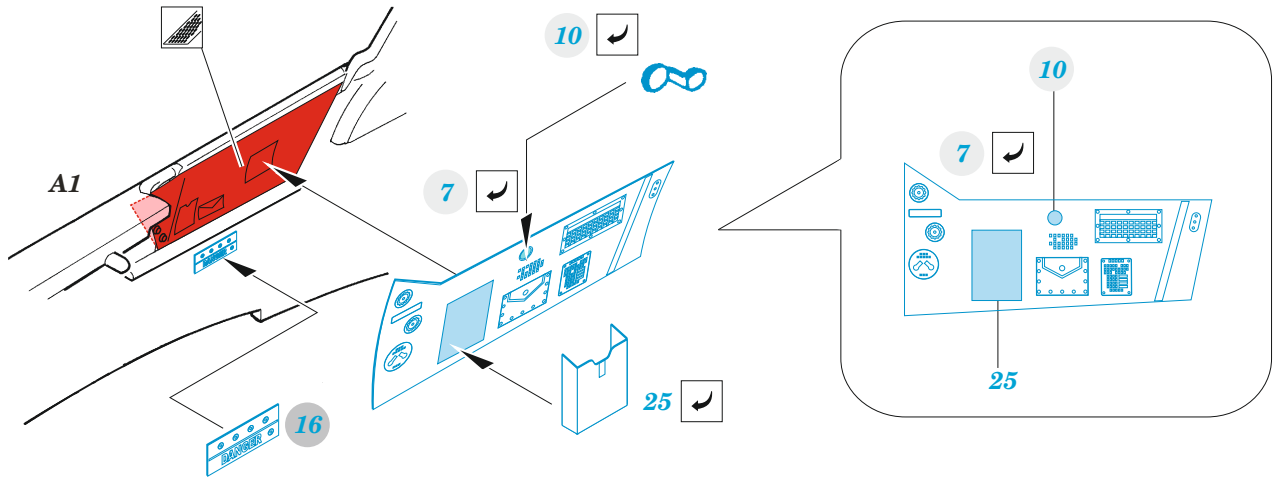

# Hurricane Mk.IIc

detail set for 1/72 ZVEZDA kit • sada detailů pro stavebnici 1/72 ZVEZDA

*film*  
SS 753 + 73 753  
Hurricane Mk.IIc

- APPLY EXPRESS MASK AND PAINT BEFORE GLUING  
POUŽIT EXPRESS MASK NABARVIT PŘED SLEPENÍM
  - SYMMETRICAL ASSEMBLY  
SYMETRICKÁ MONTÁŽ
  - REMOVE  
ODSTRANIT
  - GRIND  
OBROUSIT
  - DRILL HOLE  
VRTÁT OTVOR
  - BEND  
OHNOUT
  - OPTION  
VOLBA
  - REPLACE  
NAHRADIT
- 1** COLORED ETCHED PARTS  
LEPTANÉ BAREVNÉ DÍLY
- 1** ETCHED PARTS  
LEPTANÉ NEBAREVNÉ DÍLY
- 1** ORIGINAL KIT PARTS  
PŮVODNÍ DÍLY STAVEBNICE

ORIGINAL KIT PARTS PŮVODNÍ DÍLY STAVEBNICE      PHOTO-ETCHED PARTS LEPTANÉ DÍLY      PARTS TO BE REMOVED DÍLY K ODSTRANĚNÍ      FILL TMELIT

Related products: 72 717 Hurricane Mk.IIc landing flaps 1/72