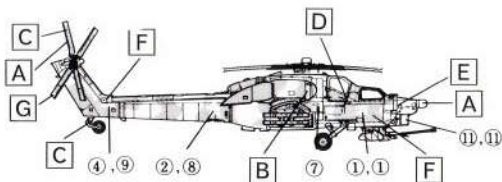

Mi-28 HAVOC

APPLY TO ALL
APPLICAZIONE
APPLICAZIONE

C

MODEL MASTER
ITALERI NO. 1728

D

MODEL MASTER
ITALERI NO. 1764

E

MODEL MASTER
ITALERI NO. 1701

F

MODEL MASTER
ITALERI NO. 1716

A

FLAT BLACK
SCHWARZ
NEGR
NOIR MAT
F.S. 37038

MODEL MASTER
ITALERI NO. 1749

G

RED
ROT
ROSSO
ROUGE

MODEL MASTER
ITALERI NO. 1503

B

MODEL MASTER
ITALERI NO. 1790

H

MODEL MASTER
ITALERI NO. 1708