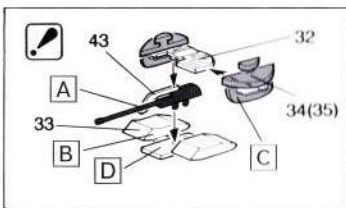

Mi-28 HAVOC

APPLY TO ALL
APPLICAZIONE
APPLICAZIONE

C

MODEL MASTER
ITALERI NO. 1728

D

MODEL MASTER
ITALERI NO. 1764

E

MODEL MASTER
ITALERI NO. 1701

F

MODEL MASTER
ITALERI NO. 1716

A

FLAT BLACK
SCHWARZ
NEGR
NOIR MAT
F.S. 37038

MODEL MASTER
ITALERI NO. 1749

G

RED
ROT
ROSSO
ROUGE

MODEL MASTER
ITALERI NO. 1503

B

MODEL MASTER
ITALERI NO. 1790

H

MODEL MASTER
ITALERI NO. 1708