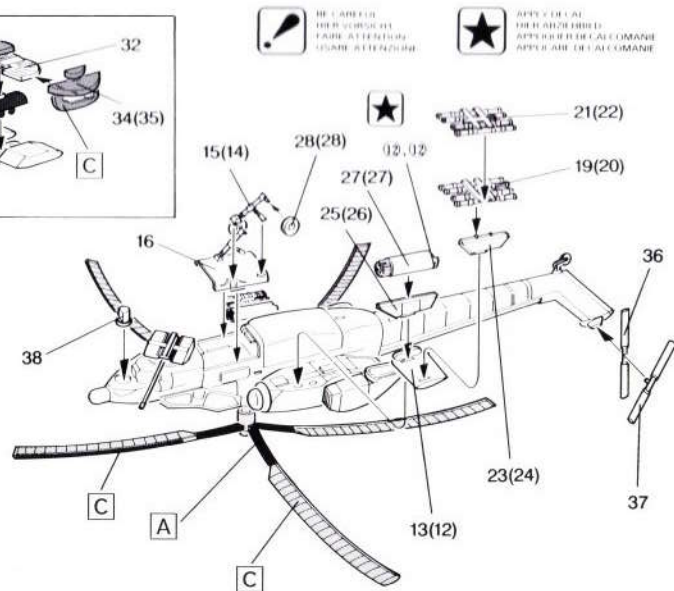

Mi-28 HAVOC

APPLY TO ALL
APPLICAZIONE
APPLICAZIONE

C

MODEL MASTER
ITALERI NO. 1728

D

MODEL MASTER
ITALERI NO. 1764

E

MODEL MASTER
ITALERI NO. 1701

F

MODEL MASTER
ITALERI NO. 1716

A

FLAT BLACK
SCHWARZ
NEGR
NOIR MAT
F.S. 37038

MODEL MASTER
ITALERI NO. 1749

G

RED
ROT
ROSSO
ROUGE

MODEL MASTER
ITALERI NO. 1503

B

MODEL MASTER
ITALERI NO. 1790

H

MODEL MASTER
ITALERI NO. 1708