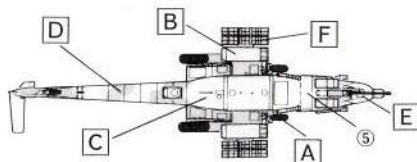

Mi-28 HAVOC

APPLY TO ALL
APPLICAZIONE
APPLICAZIONE

C

MODEL MASTER
ITALERI NO. 1728

D

MODEL MASTER
ITALERI NO. 1764

E

MODEL MASTER
ITALERI NO. 1701

F

MODEL MASTER
ITALERI NO. 1716

A

FLAT BLACK
SCHWARZ
NEGR
NOIR MAT
F.S. 37038

MODEL MASTER
ITALERI NO. 1749

G

RED
ROT
ROSSO
ROUGE

MODEL MASTER
ITALERI NO. 1503

B

MODEL MASTER
ITALERI NO. 1790

H

MODEL MASTER
ITALERI NO. 1708