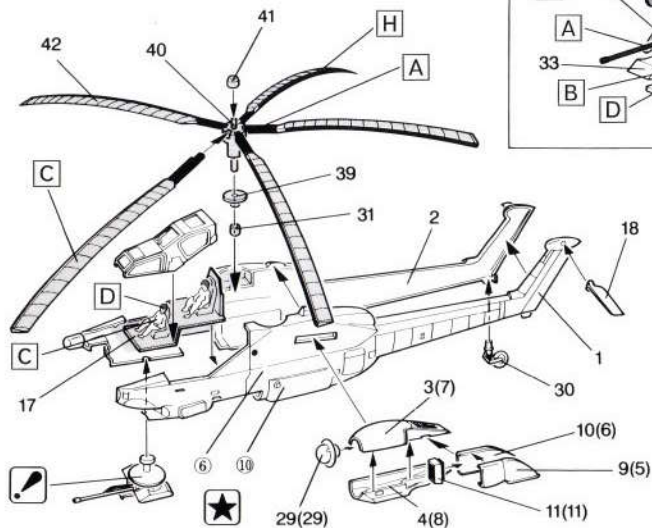

Mi-28 HAVOC

APPLY TO ALL
APPLICAZIONE
APPLICAZIONE

C

MODEL MASTER
ITALERI NO. 1728

D

MODEL MASTER
ITALERI NO. 1764

E

MODEL MASTER
ITALERI NO. 1701

F

MODEL MASTER
ITALERI NO. 1716

A

FLAT BLACK
SCHWARZ
NEGR
NOIR MAT
F.S. 37038

MODEL MASTER
ITALERI NO. 1749

G

RED
ROT
ROSSO
ROUGE

MODEL MASTER
ITALERI NO. 1503

B

MODEL MASTER
ITALERI NO. 1790

H

MODEL MASTER
ITALERI NO. 1708