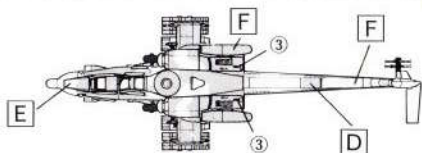

Mi-28 HAVOC

APPLY TO ALL
APPLICAZIONE
APPLICAZIONE

C

MODEL MASTER
ITALERI NO. 1728

D

MODEL MASTER
ITALERI NO. 1764

E

MODEL MASTER
ITALERI NO. 1701

F

MODEL MASTER
ITALERI NO. 1716

A

FLAT BLACK
SCHWARZ
NEGR
NOIR MAT
F.S. 37038

MODEL MASTER
ITALERI NO. 1749

G

RED
ROT
ROSSO
ROUGE

MODEL MASTER
ITALERI NO. 1503

B

MODEL MASTER
ITALERI NO. 1790

H

MODEL MASTER
ITALERI NO. 1708