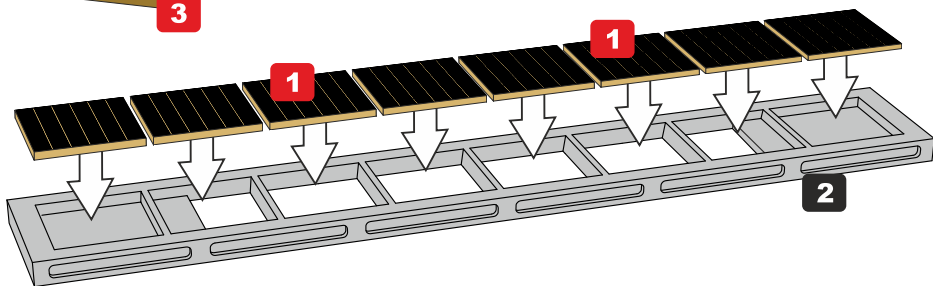

This set contain metal detail parts for upgrading scale plastic models.
When upgrading the model some cutting or corrections may be necessary for parts to fit accurately.

WARNING!

This set may contain small and sharp parts. Work carefully in a ventilated and well-lit room. Safety glasses are recommended. This product is not suitable for children less than 14 years old.

Tento set obsahuje kovové díly pro úpravu a vylepšení plastického modelu. Pro přesnou aplikaci dílů může být zapotřebí přizpůsobit díly upravovaného modelu.

VAROVÁNÍ!

Tento set může obsahovat malé a ostré díly. Pracujte ve větrané a dobře osvětlené místnosti. Doporučujeme použít ochranné brýle. Tento výrobek není vhodný pro děti mladší 14let.

remove
odstranitoption
volbaopposite side
protější stranabend
ohnoutdrill
vrtatgrind
brousitfill
vytmelitPE part
kovový dílresin part
resinový díldecals part
obtiskový dílmask part
maska díl

01.

02.

2x

03.