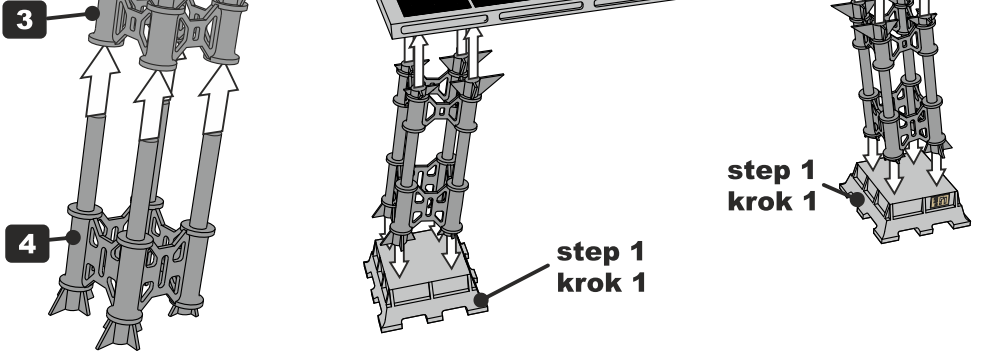

Tento set obsahuje kovové díly pro úpravu a vylepšení plastického modelu. Pro přesnou aplikaci dílů může být zapotřebí přizpůsobit díly upravovaného modelu.

VAROVÁNÍ!

Tento set může obsahovat malé a ostré díly. Pracujte ve větrané a dobře osvětlené místnosti. Doporučujeme použít ochranné brýle. Tento výrobek není vhodný pro děti mladší 14let.

remove
odstranitoption
volbaopposite side
protější stranabend
ohnoutdrill
vrtatgrind
brousitfill
vytmelitPE part
kovový dílresin part
resinový díldecals part
obtiskový dílmask part
maska díl

01.

02.

2x

03.