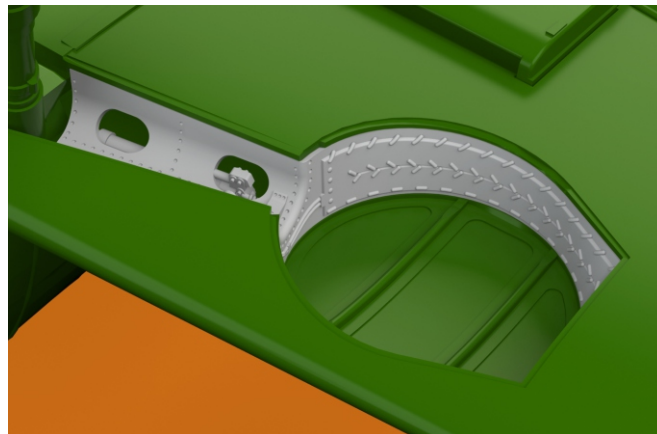

672 323 Bf 109F wheel bays angular

for Eduard kit - pro stavebnici Eduard

eduard
BRASSIN
Print

1/72 scale

R21

R22

COLOURS

GSI Creos (GUNZE)			Mr.METAL COLOR	
AQUEOUS	Mr.COLOR			
H 27	C 44	TAN		
H 52	C 12	OLIVE DRAB		
H 70	C 80	RLM02 GRAY		

672 323 Bf 109F wheel bays angular

for Eduard kit - pro stavebnici Eduard

1/72

eduard

eduard

435 21 Obrnice 170
Czech Republic

www.eduard.com
5,95

-  REMOVE
ODSTRANIT
-  BEND
OHNOUT
-  GRIND
OBROUSIT
-  OPTION
VOLBA
-  DRILL HOLE
VRTAT OTVOR
-  REPLACE
NAHRADIT
-  SYMMETRICAL ASSEMBLY
SYMETRICKÁ MONTÁŽ
-  SCRIBE THE PANEL AND HOLES
RYTI
-  REVERSE SIDE
OTOČIT