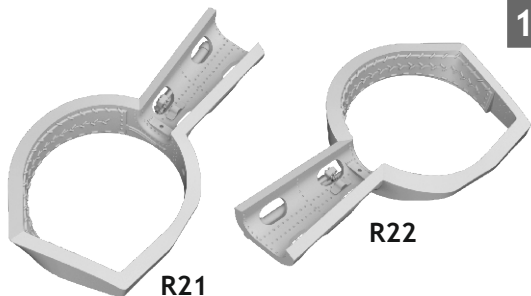

672 323 Bf 109F wheel bays angular

for Eduard kit - pro stavebnici Eduard

eduard
BRASSIN
Print

1/72 scale

R21

R22

COLOURS

GSI Creos (GUNZE)			Mr.METAL COLOR	
AQUEOUS	Mr.COLOR			
H 27	C 44	TAN		
H 52	C 12	OLIVE DRAB		
H 70	C 80	RLM02 GRAY		

672 323 Bf 109F wheel bays angular

for Eduard kit - pro stavebnici Eduard

1/72

eduard

eduard

435 21 Obrnice 170
Czech Republic

www.eduard.com
5,95

-  REMOVE
ODSTRANIT
-  BEND
OHNOUT
-  GRIND
OBROUSIT
-  OPTION
VOLBA
-  DRILL HOLE
VRTAT OTVOR
-  REPLACE
NAHRADIT
-  SYMMETRICAL ASSEMBLY
SYMETRICKÁ MONTÁŽ
-  SCRIBE THE PANEL AND HOLES
RYTI
-  REVERSE SIDE
OTOČIT