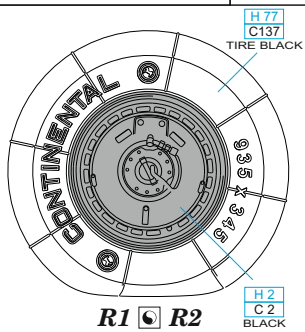

672 310 Bf 110E wheels
for Eduard kit - pro stavebnici Eduard

1/72 scale

COLOURS

GSI Creos (GUNZE)			Mr.METAL COLOR
AQUEOUS	Mr.COLOR		
[H 2]	[C 2]	BLACK	
[H 52]	[C 12]	OLIVE DRAB	
[H 70]	[C 60]	RLM02 GRAY	
[H 77]	[C 137]	TIRE BLACK	

672 310

Bf 110E wheels
for Eduard kit - pro stavebnici Eduard

1/72

eduard

eduard
435 21 Obrnice 170
Czech Republic

www.eduard.com
9,95

-  REMOVE
ODSTRANIT
-  BEND
OHNOUT
-  GRIND
OBROUSIT
-  ? OPTION
VOLBA
-  DRILL HOLE
VRTAT OTVOR
-  REPLACE
NAHRADIT
-  SYMMETRICAL ASSEMBLY
SYMETRICKÁ MONTÁŽ
-  SCRIBE THE PANEL AND HOLES
RYTI
-  REVERSE SIDE
OTOČIT

1

2

plastic part

R1 - left wheel
R2 - right wheel