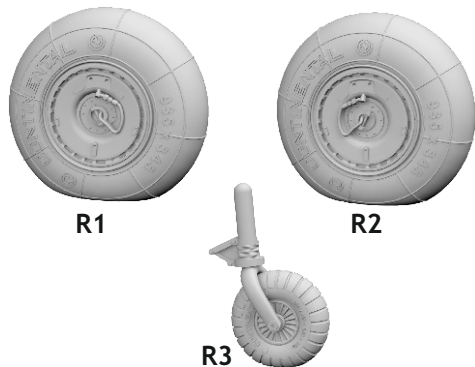

672 310 Bf 110E wheels
for Eduard kit - pro stavebnici Eduard

1/72 scale

COLOURS

GSI Creos (GUNZE)			Mr.METAL COLOR
AQUEOUS	Mr.COLOR		
[H 2]	[C 2]	BLACK	
[H 52]	[C 12]	OLIVE DRAB	
[H 70]	[C 60]	RLM02 GRAY	
[H 77]	[C 137]	TIRE BLACK	

672 310

Bf 110E wheels
for Eduard kit - pro stavebnici Eduard

1/72

eduard

eduard
435 21 Obrnice 170
Czech Republic

www.eduard.com
9,95

-  REMOVE
ODSTRANIT
-  BEND
OHNOUT
-  GRIND
OBROUSIT
-  ? OPTION
VOLBA
-  DRILL HOLE
VRTAT OTVOR
-  REPLACE
NAHRADIT
-  SYMMETRICAL ASSEMBLY
SYMETRICKÁ MONTÁŽ
-  SCRIBE THE PANEL AND HOLES
RYTI
-  REVERSE SIDE
OTOČIT

1

2

plastic part

R1 - left wheel
R2 - right wheel