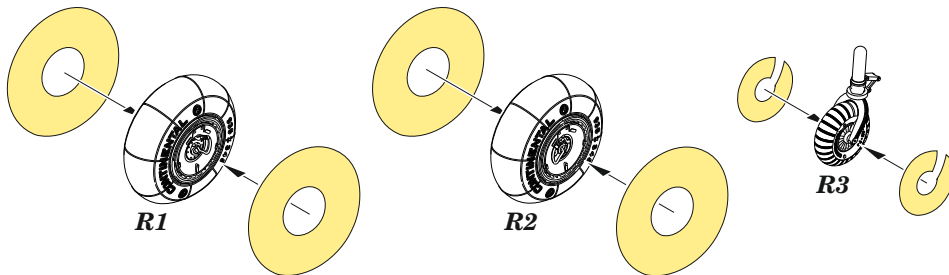

672 310

Bf 110E wheels
for Eduard kit - pro stavebnici Eduard

1/72

eduard

eduard
435 21 Obrnice 170
Czech Republic

www.eduard.com
9,95

-  REMOVE
ODSTRANIT
-  BEND
OHNOUT
-  GRIND
OBROUSIT
-  ? OPTION
VOLBA
-  DRILL HOLE
VRTAT OTVOR
-  REPLACE
NAHRADIT
-  SYMMETRICAL ASSEMBLY
SYMETRICKÁ MONTÁŽ
-  SCRIBE THE PANEL AND HOLES
RYTI
-  REVERSE SIDE
OTOČIT

1

2

plastic part

R1 - left wheel
R2 - right wheel