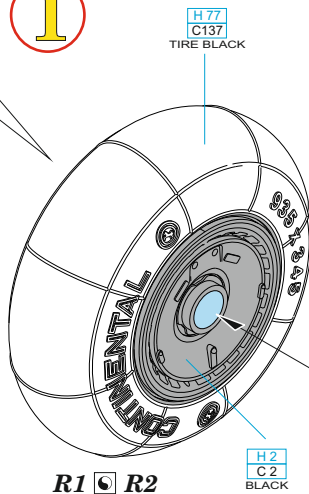

672 310 Bf 110E wheels
for Eduard kit - pro stavebnici Eduard

1/72 scale

COLOURS

GSI Creos (GUNZE)			Mr.METAL COLOR
AQUEOUS	Mr.COLOR		
[H 2]	[C 2]	BLACK	
[H 52]	[C 12]	OLIVE DRAB	
[H 70]	[C 60]	RLM02 GRAY	
[H 77]	[C 137]	TIRE BLACK	

672 310

Bf 110E wheels
for Eduard kit - pro stavebnici Eduard

1/72

eduard

eduard
435 21 Obrnice 170
Czech Republic

www.eduard.com
9,95

-  REMOVE
ODSTRANIT
-  BEND
OHNOUT
-  GRIND
OBROUSIT
-  ? OPTION
VOLBA
-  DRILL HOLE
VRTAT OTVOR
-  REPLACE
NAHRADIT
-  SYMMETRICAL ASSEMBLY
SYMETRICKÁ MONTÁŽ
-  SCRIBE THE PANEL AND HOLES
RYTI
-  REVERSE SIDE
OTOČIT

1

2

plastic part

R1 - left wheel
R2 - right wheel