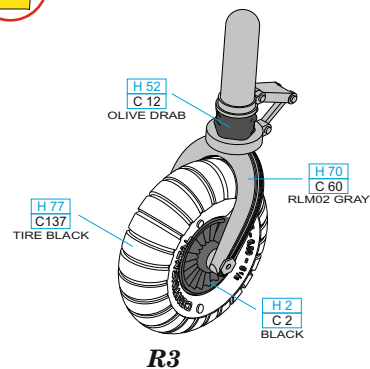

672 310 Bf 110E wheels
for Eduard kit - pro stavebnici Eduard

1/72 scale

COLOURS

GSI Creos (GUNZE)			Mr.METAL COLOR
AQUEOUS	Mr.COLOR		
[H 2]	[C 2]	BLACK	
[H 52]	[C 12]	OLIVE DRAB	
[H 70]	[C 60]	RLM02 GRAY	
[H 77]	[C 137]	TIRE BLACK	

672 310

Bf 110E wheels
for Eduard kit - pro stavebnici Eduard

1/72

eduard

eduard
435 21 Obrnice 170
Czech Republic

www.eduard.com
9,95

-  REMOVE
ODSTRANIT
-  BEND
OHNOUT
-  GRIND
OBROUSIT
-  ? OPTION
VOLBA
-  DRILL HOLE
VRTAT OTVOR
-  REPLACE
NAHRADIT
-  SYMMETRICAL ASSEMBLY
SYMETRICKÁ MONTÁŽ
-  SCRIBE THE PANEL AND HOLES
RYTI
-  REVERSE SIDE
OTOČIT

1

2

plastic part

R1 - left wheel
R2 - right wheel