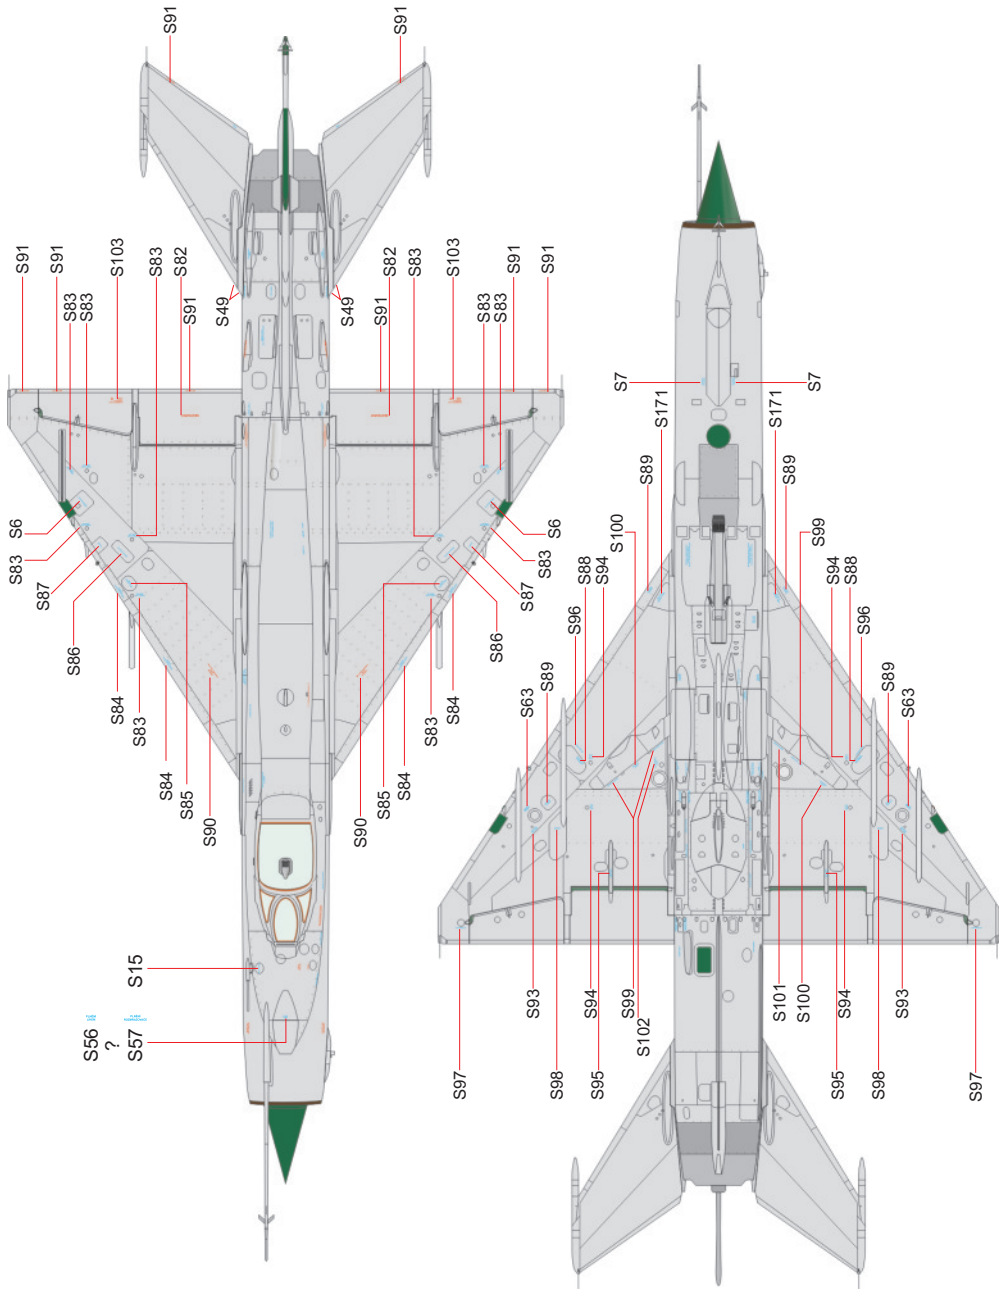

SCALE
1/72

MiG-21BIS stencils

ITEM #
D72003

Eduard - Model Accessories, 435 21 Obrnice 170,
Czech Republic

WWW.EDUARD.COM

8 591431 720039

LEVÝ VNĚJŠÍ PALIVOVÝ PYLON
LEFT OUTSIDE UNDERWING TANK PYLON

S107 SN SN S105

PODTRUPOVÝ PYLON
FUSELAGE PYLON

S106

PRÁVÝ VNĚJŠÍ PALIVOVÝ PYLON
RIGHT OUTSIDE UNDERWING TANK PYLON

NS S108

LEVÝ VNĚJŠÍ PYLON
LEFT OUTSIDE PYLON

S17 ? S33 S109

S110

PRÁVÝ VNĚJŠÍ PYLON
RIGHT OUTSIDE PYLON

S110

S120 S17 ? S33

LEVÝ VNITŘNÍ PYLON
LEFT INSIDE PYLON

S17 ? S33 S111

S112

PRÁVÝ VNITŘNÍ PYLON
RIGHT INSIDE PYLON

S118

S119 S17 ? S33