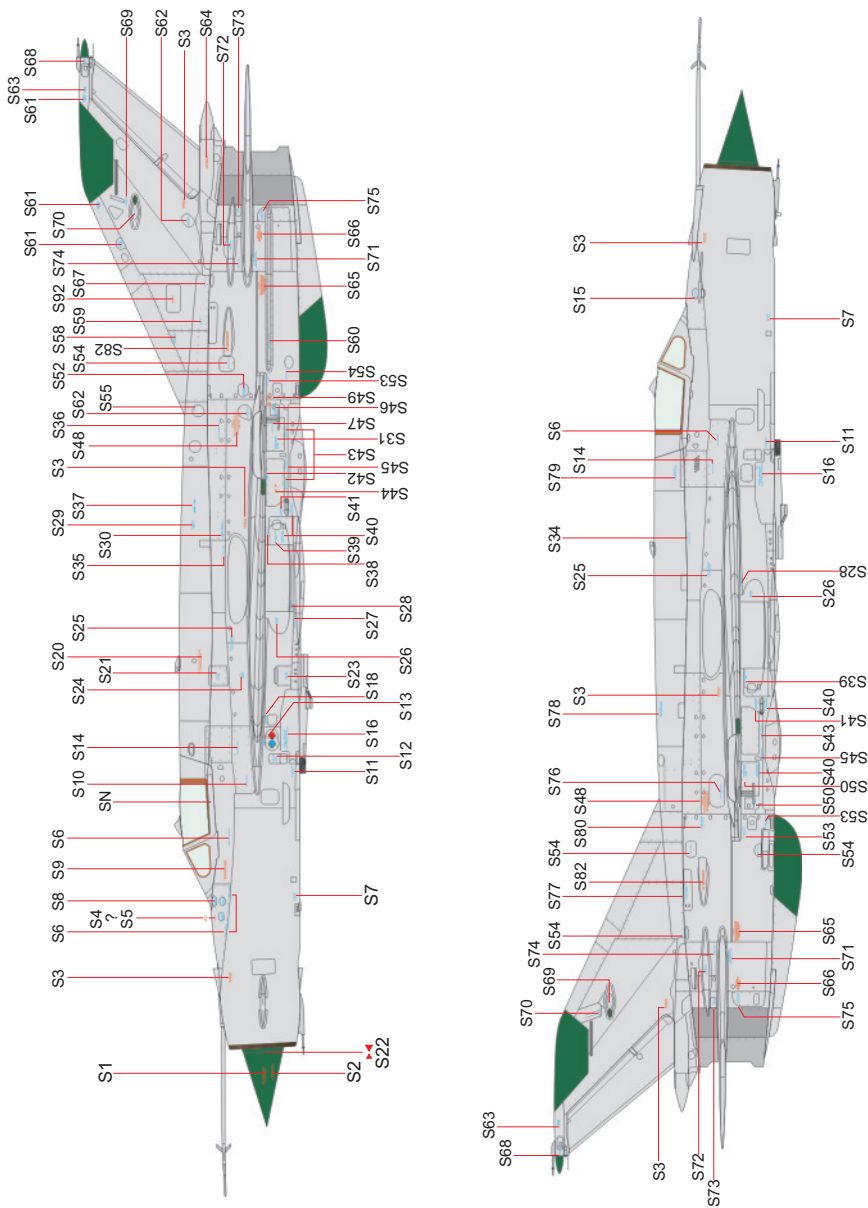

SCALE
1/72

MiG-21BIS stencils

ITEM #
D72003

Eduard - Model Accessories, 435 21 Obrnice 170,
Czech Republic

WWW.EDUARD.COM

8 591431 720039

LEVÝ VNĚJŠÍ PALIVOVÝ PYLON
LEFT OUTSIDE UNDERWING TANK PYLON

S107 SN SN S105

PODTRUPOVÝ PYLON
FUSELAGE PYLON

S106

PRÁVÝ VNĚJŠÍ PALIVOVÝ PYLON
RIGHT OUTSIDE UNDERWING TANK PYLON

NS S108

LEVÝ VNĚJŠÍ PYLON
LEFT OUTSIDE PYLON

S17 ? S33 S109

S110

PRÁVÝ VNĚJŠÍ PYLON
RIGHT OUTSIDE PYLON

S110

S120 S17 ? S33

LEVÝ VNITŘNÍ PYLON
LEFT INSIDE PYLON

S17 ? S33 S111

S112

PRÁVÝ VNITŘNÍ PYLON
RIGHT INSIDE PYLON

S118

S119 S17 ? S33