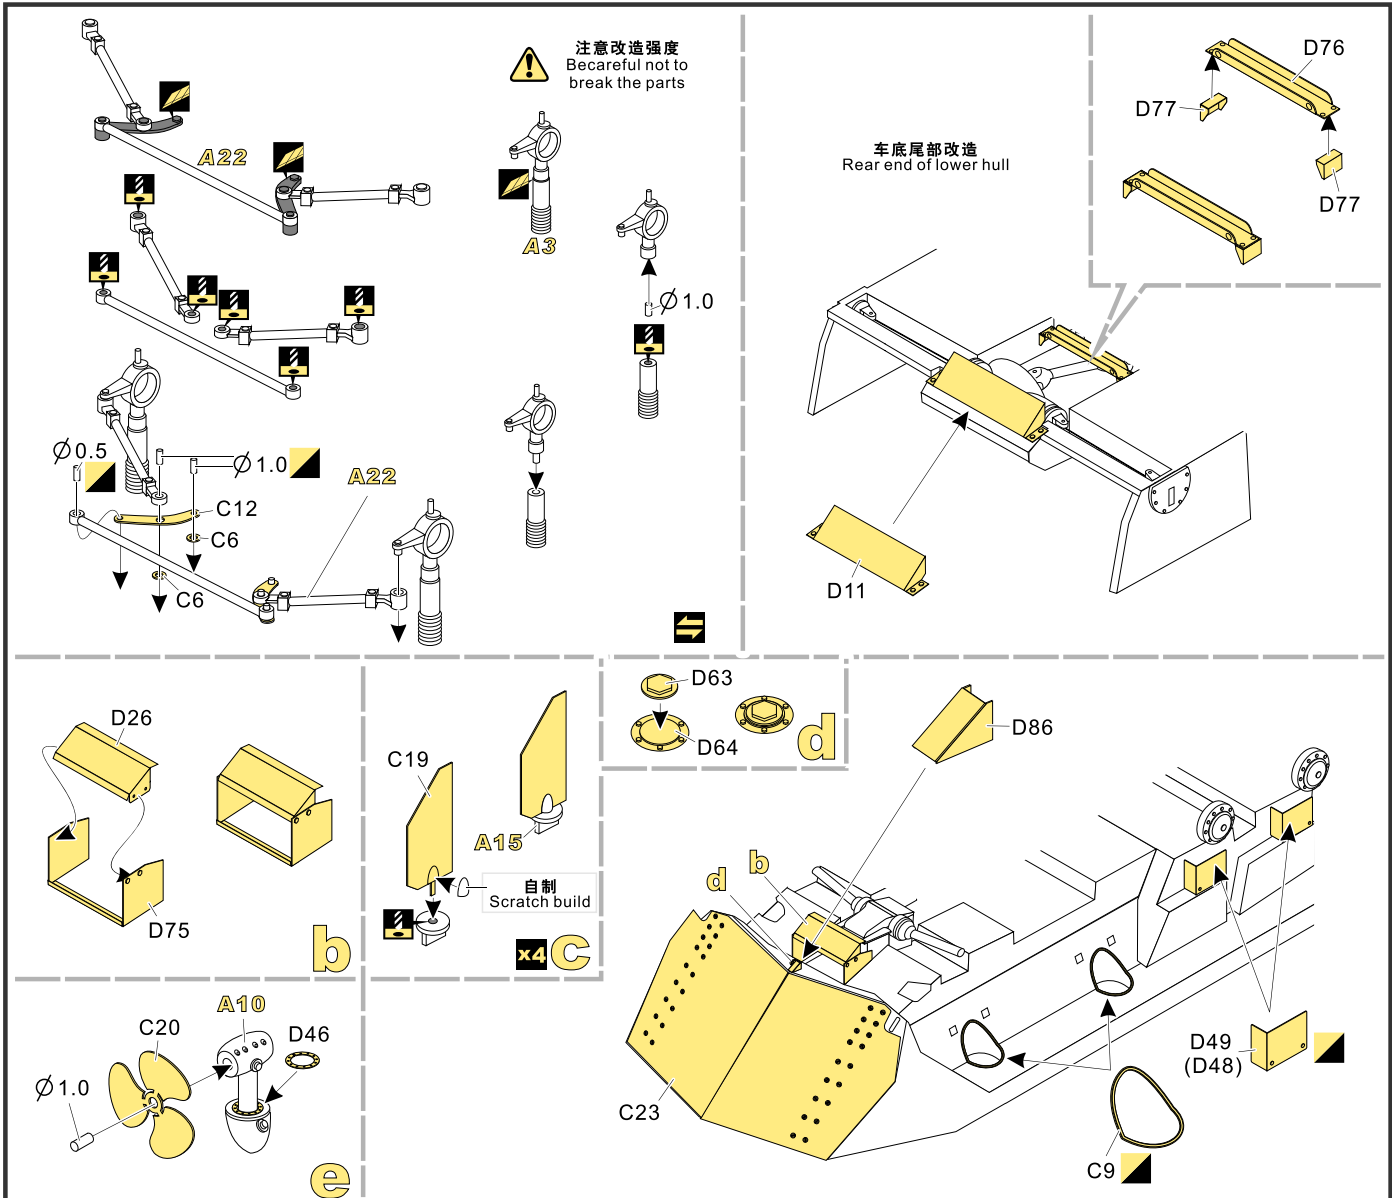

## 现代美军LAV-25 SLEP(延寿计划)改造件

[For TRUMPETER 01513]

### 推荐使用工具 RECOMMENDED TOOLS

- ↑  
安装  
install
- ↙  
折叠  
bend
- A1  
改造件零件编号  
PE/resin part number
- B12  
原零件编号  
kit part number
- C22  
被替换的原零件编号  
replaced kit part number
- ↔  
另一侧相同制作  
repeat on opposite side
- ✂  
切除  
remove
- 🔪  
打磨  
grind off
- 📐  
弧度卷曲  
radial bending
- x2  
制作若干组  
multiple assembly
- ⇄  
选择安装  
alternative
- 🔧  
钻孔  
drill
- ⚠  
注意  
caution

↓  
用尖端在凹槽处冲压  
use penpoint to press on the dent

蚀刻片零件内朝面向上  
Put the part upside down

用笔尖在凹槽处刺  
Use penpoint to press on the dent

1/35 MILITARY MINIATURE VEHICLE UPGRADE SERIES PE35402

使用状态  
Raised position

放到状态  
Lowered position

树脂件  
Resin part

根据需要调整箍带长度以及松紧  
Adjust the size of the tapes as you need

非林  
Film

自制  
Scratch build

车体舱盖铰扣  
Hatch hinges

3/5

©2003-2011 SHANGHAI VOYAGERMODEL Co.,LTD