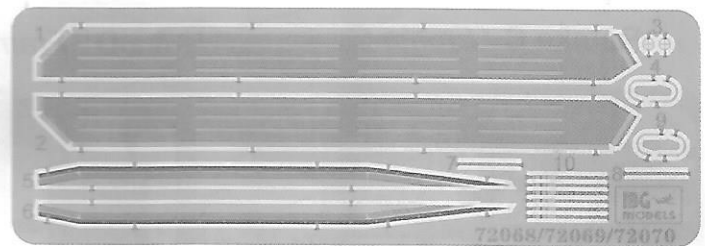

Crusader Mk. III

Anti Aircraft Tank Mk.I with 40mm Bofors Gun

Cat. No. 72069
Scale 1/72

1 Element złożony we wcześniejszym etapie
Element assembled in previous step

1 Element po złożeniu w aktualnym etapie
Element after assembly in current step

? Wersja do wyboru
Version to choose

A Kolor farby
Paint colour

1 Kalkomania
Decal

Elementy Fototrawione / Photo-etched Parts

Kalkomanie / Decals

		VALLEJO MODEL AIR	HATAKA	LIFE COLOR	MR HOBBY	AK INTERACTIVE	MISSION MODELS
Olive Drab	A	71.316	HTK-_110	UA220	H078	RC037	MMP-106
Black	B	71.057	HTK-_100	UA733	H077	RC022	MMP-047
Gunmetal	C	71.072	HTK-_106	LC26	H018	AK798	MMM-010

Przed montażem przeczytać instrukcję. Przestrzegać kolejności montażu podanego w instrukcji. Klej i farby nie wchodzą w skład zestawu.
Please read instructions before assembly. Follow the sequence of assembly presented in instructions. Glue and paint not included.