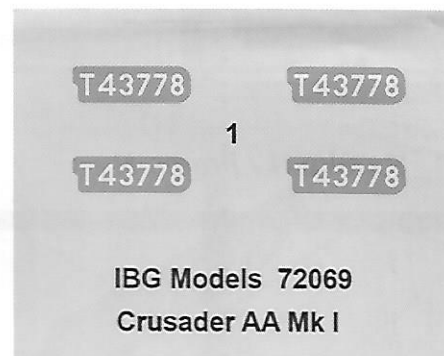

Crusader Mk. III

Anti Aircraft Tank Mk.I with 40mm Bofors Gun

Cat. No. 72069
Scale 1/72

1 Element złożony we wcześniejszym etapie
Element assembled in previous step

1 Element po złożeniu w aktualnym etapie
Element after assembly in current step

? Wersja do wyboru
Version to choose

A Kolor farby
Paint colour

1 Kalkomania
Decal

Elementy Fototrawione / Photo-etched Parts

Kalkomanie / Decals

		VALLEJO MODEL AIR	HATAKA	LIFE COLOR	MR HOBBY	AK INTERACTIVE	MISSION MODELS
Olive Drab	A	71.316	HTK-_110	UA220	H078	RC037	MMP-106
Black	B	71.057	HTK-_100	UA733	H077	RC022	MMP-047
Gunmetal	C	71.072	HTK-_106	LC26	H018	AK798	MMM-010