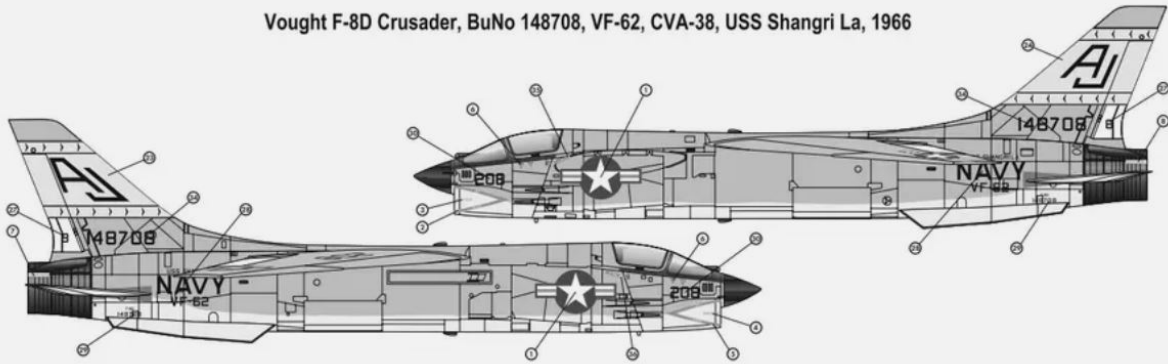

Vought F-8D Crusader, BuNo 148710, VF-32, CVA-60, USS Saratoga, 1965

Vought F-8D Crusader, BuNo 148708, VF-62, CVA-38, USS Shangri La, 1966

FS 37038 Flat black   Gun Metal   FS 36440 Light gull gray   FS 17875 White   White