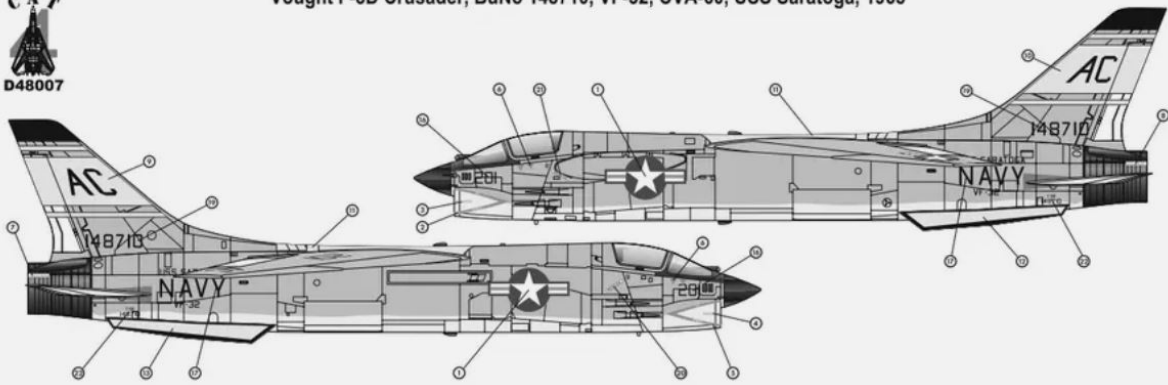

Vought F-8D Crusader, BuNo 148710, VF-32, CVA-60, USS Saratoga, 1965

Vought F-8D Crusader, BuNo 148708, VF-62, CVA-38, USS Shangri La, 1966

FS 37038 Flat black   Gun Metal   FS 36440 Light gull gray   FS 17875 White   White