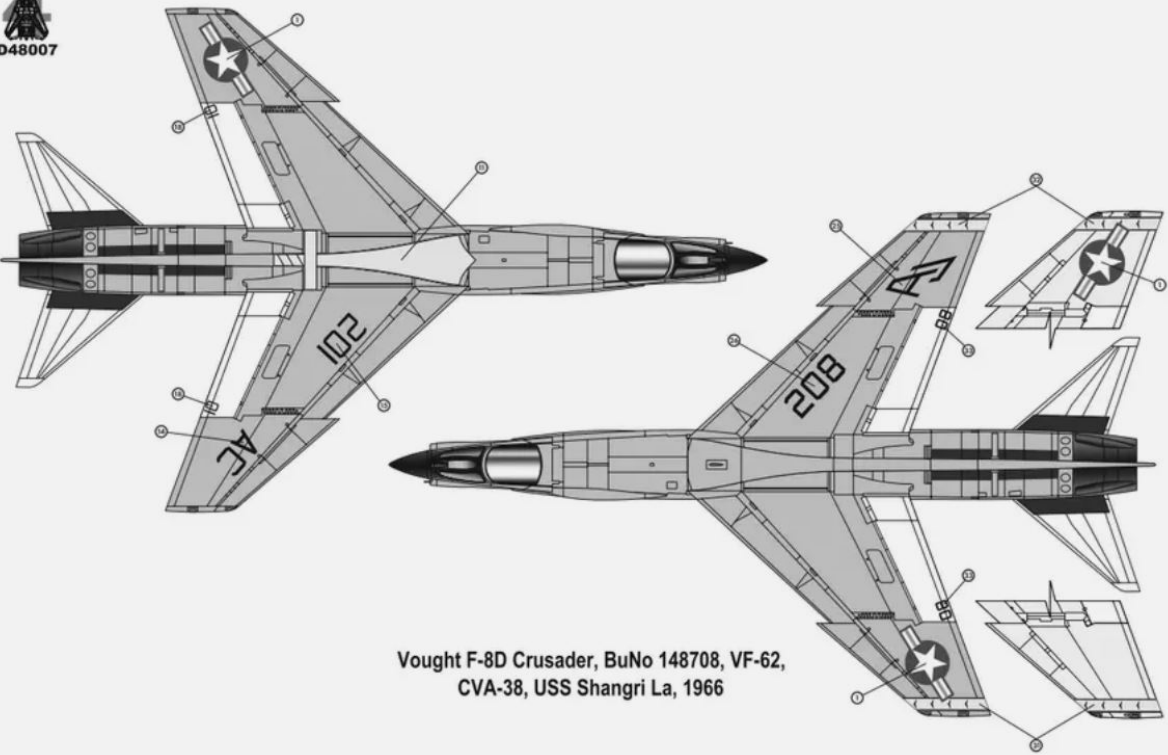

Vought F-8D Crusader, BuNo 148710, VF-32, CVA-60, USS Saratoga, 1965

Vought F-8D Crusader, BuNo 148708, VF-62, CVA-38, USS Shangri La, 1966

FS 37038 Flat black   Gun Metal   FS 36440 Light gull gray   FS 17875 White   White