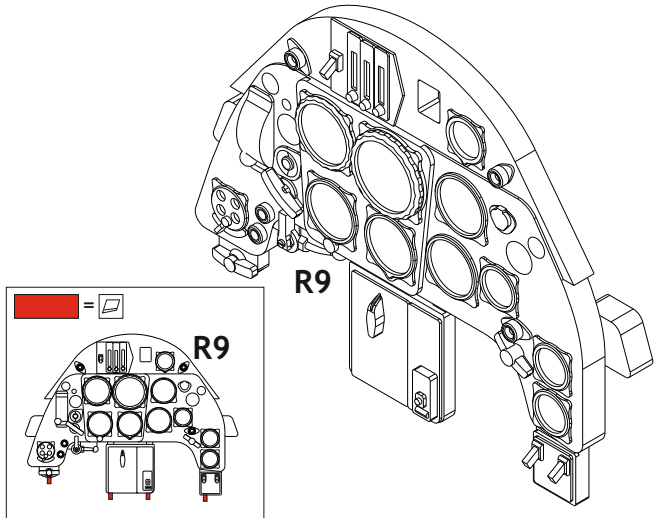

Tento výrobek obsahuje resinové a leptané kovové díly pro úpravu a vylepšení plastického modelu. Při výběru sady kovových detailů zkontrolujte, zda je určena pro model, který chcete upravit. Model, pro který je sada určena, je uveden na titulním štítku.
POZOR! Sada obsahuje malé a ostré díly. Pracujte ve větrané a dobře osvětlené místnosti. Doporučujeme použití ochranných brýlí. Výrobek není hračkou.

R9

| Item # | | Scale Recommended |
|--------|------------------|-------------------|
| 634030 | Bf 109G-4 | 1/32 |
| | | Revell |

eduard

- BEND
OHNOUT
- SYMMETRICAL ASSEMBLY
SYMETRICKÁ MONTÁŽ
- GRIND
OBROUSIT
- GLUE
PRILEPIT
- REVERSE SIDE
OTOČIT
- REMOVE
ODSTRANIT