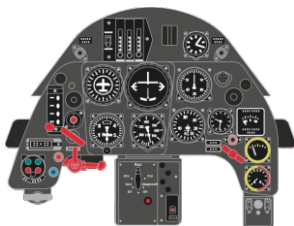

Löök

POZOR! OBSAHUJE DROBNÉ A OSTRÉ DÍLY
VÝROBEK NENÍ HRAČKOU
CONTAINS SMALL AND SHARP PARTS
COLLECTORS' ITEM · NOT A TOY

This product contains resin and metal detail parts for upgrading scale plastic models. When selecting this set make sure that it is for the kit mentioned on the label as these sets are made specifically for that kit. **WARNING!** This set contains small and sharp parts. Work carefully in a ventilated, well-lit room. Safety glasses are recommended. This product is not a toy.

Tento výrobek obsahuje resinové a leptané kovové díly pro úpravu a vylepšení plastického modelu. Při výběru sady kovových detailů zkontrolujte, zda je určena pro model, který chcete upravit. Model, pro který je sada určena, je uveden na titulním štítku.
POZOR! Sada obsahuje malé a ostré díly. Pracujte ve větrané a dobře osvětlené místnosti. Doporučujeme použití ochranných brýlí. Výrobek není hračkou.

R9

| Item # | | Scale Recommended |
|--------|------------------|-------------------|
| 634030 | Bf 109G-4 | 1/32 |
| | | Revell |

eduard

- BEND
OHNOUT
- SYMMETRICAL ASSEMBLY
SYMETRICKÁ MONTÁŽ
- GRIND
OBROUSIT
- GLUE
PRILEPIT
- REVERSE SIDE
OTOČIT
- REMOVE
ODSTRANIT