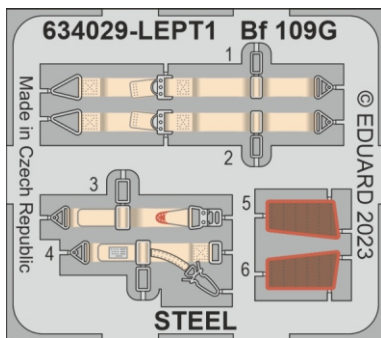

Löök

POZOR! OBSAHUJE DROBNÉ A OSTRÉ DÍLY
VÝROBEK NENÍ HRAČKOU
CONTAINS SMALL AND SHARP PARTS
COLLECTORS' ITEM · NOT A TOY

This product contains resin and metal detail parts for upgrading scale plastic models. When selecting this set make sure that it is for the kit mentioned on the label as these sets are made specifically for that kit. **WARNING!** This set contains small and sharp parts. Work carefully in a ventilated, well-lit room. Safety glasses are recommended. This product is not a toy.

Tento výrobek obsahuje resinové a leptané kovové díly pro úpravu a vylepšení plastického modelu. Při výběru sady kovových detailů zkontrolujte, zda je určena pro model, který chcete upravit. Model, pro který je sada určena, je uveden na titulním štítku.
POZOR! Sada obsahuje malé a ostré díly. Pracujte ve větrané a dobře osvětlené místnosti. Doporučujeme použití ochranných brýlí. Výrobek není hračkou.

R9

| Item # | | Scale Recommended |
|--------|------------------|-------------------|
| 634030 | Bf 109G-4 | 1/32 |
| | | Revell |

eduard

- BEND
OHNOUT
- SYMMETRICAL ASSEMBLY
SYMETRICKÁ MONTÁŽ
- GRIND
OBROUSIT
- GLUE
PRILEPIT
- REVERSE SIDE
OTOČIT
- REMOVE
ODSTRANIT