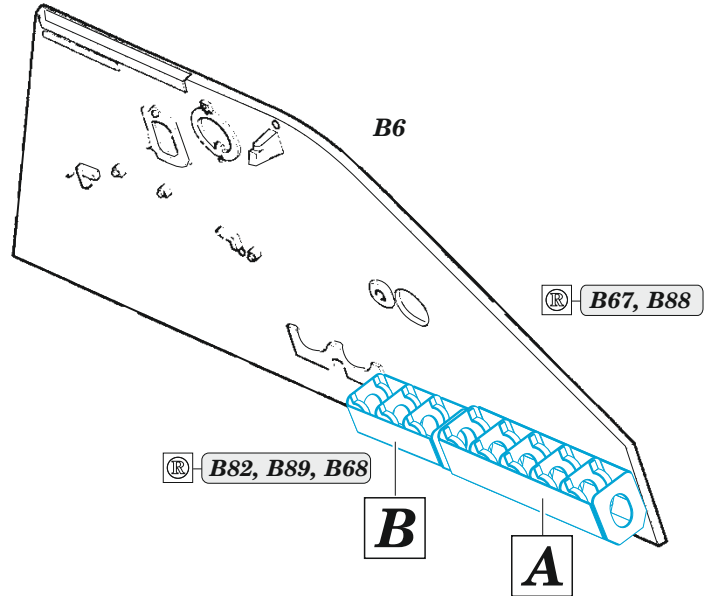

SU-76M

eduard

36 508

1/35

detail set for 1/35 ZVEZDA kit • sada detailů pro stavebnici 1/35 ZVEZDA

- APPLY EXPRESS MASK AND PAINT BEFORE GLUING
POUŽIT EXPRESS MASK NABARVIT PŘED SLEPENÍM
- SYMMETRICAL ASSEMBLY
SYMETRICKÁ MONTÁŽ
- REMOVE
ODSTRANIT
- GRIND
OBROUSIT
- DRILL HOLE
VRTÁT OTVOR
- COLORED ETCHED PARTS
LEPTANÉ BAREVNÉ DÍLY
- ETCHED PARTS
LEPTANÉ NEBAREVNÉ DÍLY
- ORIGINAL KIT PARTS
PŮVODNÍ DÍLY STAVEBNICE
- BEND
OHNOUT
- OPTION
VOLBA
- REPLACE
NAHRADIT
- REVERSE SIDE
OTOČIT

ORIGINAL KIT PARTS
PŮVODNÍ DÍLY STAVEBNICE

PHOTO-ETCHED PARTS
LEPTANÉ DÍLY

PARTS TO BE REMOVED
DÍLY K ODSTRANĚNÍ

FILL
TMELIT

A 2 sets

B

Related products: 35 509 SU-76M fenders 1/35