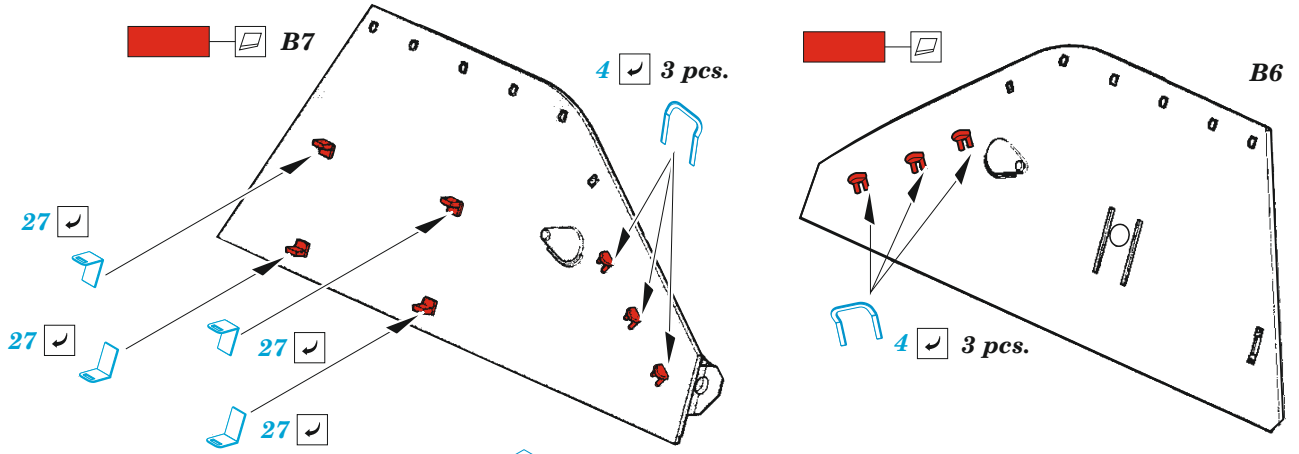

SU-76M

eduard

36 508

1/35

detail set for 1/35 ZVEZDA kit • sada detailů pro stavebnici 1/35 ZVEZDA

- APPLY EXPRESS MASK AND PAINT BEFORE GLUING
POUŽIT EXPRESS MASK NABARVIT PŘED SLEPENÍM
- SYMMETRICAL ASSEMBLY
SYMETRICKÁ MONTÁŽ
- REMOVE
ODSTRANIT
- GRIND
OBROUSIT
- DRILL HOLE
VRTÁT OTVOR
- COLORED ETCHED PARTS
LEPTANÉ BAREVNÉ DÍLY
- ETCHED PARTS
LEPTANÉ NEBAREVNÉ DÍLY
- ORIGINAL KIT PARTS
PŮVODNÍ DÍLY STAVEBNICE
- BEND
OHNOUT
- OPTION
VOLBA
- REPLACE
NAHRADIT
- REVERSE SIDE
OTOČIT

ORIGINAL KIT PARTS
PŮVODNÍ DÍLY STAVEBNICE

PHOTO-ETCHED PARTS
LEPTANÉ DÍLY

PARTS TO BE REMOVED
DÍLY K ODSTRANĚNÍ

FILL
TMELIT

A 2 sets

B

Related products: 35 509 SU-76M fenders 1/35