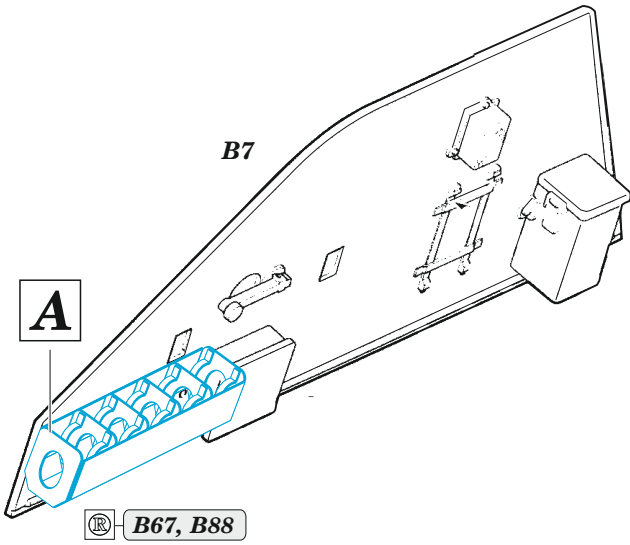

SU-76M

eduard

36 508

1/35

detail set for 1/35 ZVEZDA kit • sada detailů pro stavebnici 1/35 ZVEZDA

- APPLY EXPRESS MASK AND PAINT BEFORE GLUING
POUŽIT EXPRESS MASK NABARVIT PŘED SLEPENÍM
- SYMMETRICAL ASSEMBLY
SYMETRICKÁ MONTÁŽ
- REMOVE
ODSTRANIT
- GRIND
OBROUSIT
- DRILL HOLE
VRTÁT OTVOR
- COLORED ETCHED PARTS
LEPTANÉ BAREVNÉ DÍLY
- ETCHED PARTS
LEPTANÉ NEBAREVNÉ DÍLY
- ORIGINAL KIT PARTS
PŮVODNÍ DÍLY STAVEBNICE
- BEND
OHNOUT
- OPTION
VOLBA
- REPLACE
NAHRADIT
- REVERSE SIDE
OTOČIT

ORIGINAL KIT PARTS
PŮVODNÍ DÍLY STAVEBNICE

PHOTO-ETCHED PARTS
LEPTANÉ DÍLY

PARTS TO BE REMOVED
DÍLY K ODSTRANĚNÍ

FILL
TMELIT

A 2 sets

B

Related products: 35 509 SU-76M fenders 1/35