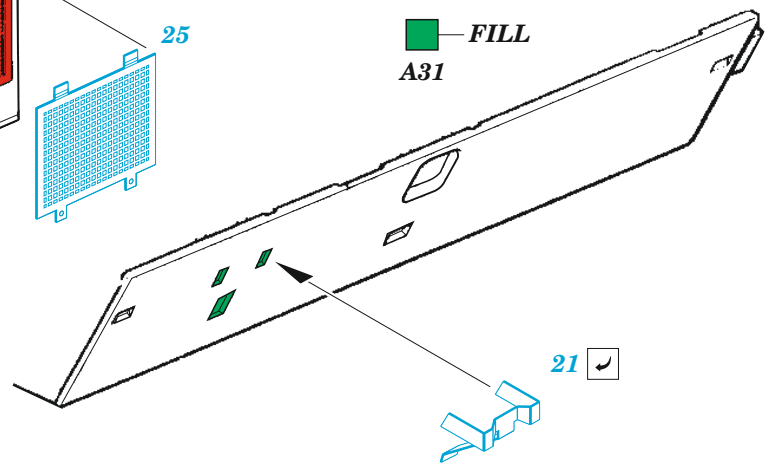

SU-76M

eduard

36 508

1/35

detail set for 1/35 ZVEZDA kit • sada detailů pro stavebnici 1/35 ZVEZDA

- APPLY EXPRESS MASK AND PAINT BEFORE GLUING
POUŽIT EXPRESS MASK NABARVIT PŘED SLEPENÍM
- SYMMETRICAL ASSEMBLY
SYMETRICKÁ MONTÁŽ
- REMOVE
ODSTRANIT
- GRIND
OBROUSIT
- DRILL HOLE
VRTÁT OTVOR
- COLORED ETCHED PARTS
LEPTANÉ BAREVNÉ DÍLY
- ETCHED PARTS
LEPTANÉ NEBAREVNÉ DÍLY
- ORIGINAL KIT PARTS
PŮVODNÍ DÍLY STAVEBNICE
- BEND
OHNOUT
- OPTION
VOLBA
- REPLACE
NAHRADIT
- REVERSE SIDE
OTOČIT

ORIGINAL KIT PARTS
PŮVODNÍ DÍLY STAVEBNICE

PHOTO-ETCHED PARTS
LEPTANÉ DÍLY

PARTS TO BE REMOVED
DÍLY K ODSTRANĚNÍ

FILL
TMELIT

A 2 sets

B

Related products: 35 509 SU-76M fenders 1/35