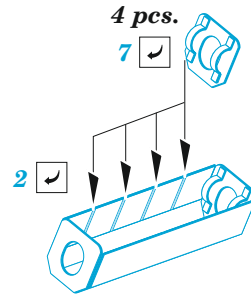

SU-76M

eduard

36 508

1/35

detail set for 1/35 ZVEZDA kit • sada detailů pro stavebnici 1/35 ZVEZDA

- APPLY EXPRESS MASK AND PAINT BEFORE GLUING
POUŽIT EXPRESS MASK NABARVIT PŘED SLEPENÍM
- SYMMETRICAL ASSEMBLY
SYMETRICKÁ MONTÁŽ
- REMOVE
ODSTRANIT
- GRIND
OBROUSIT
- DRILL HOLE
VRTÁT OTVOR
- COLORED ETCHED PARTS
LEPTANÉ BAREVNÉ DÍLY
- ETCHED PARTS
LEPTANÉ NEBAREVNÉ DÍLY
- ORIGINAL KIT PARTS
PŮVODNÍ DÍLY STAVEBNICE
- BEND
OHNOUT
- OPTION
VOLBA
- REPLACE
NAHRADIT
- REVERSE SIDE
OTOČIT

ORIGINAL KIT PARTS
PŮVODNÍ DÍLY STAVEBNICE

PHOTO-ETCHED PARTS
LEPTANÉ DÍLY

PARTS TO BE REMOVED
DÍLY K ODSTRANĚNÍ

FILL
TMELIT

A 2 sets

B

Related products: 35 509 SU-76M fenders 1/35