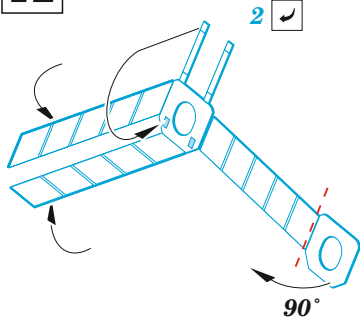

SU-76M

eduard

36 508

1/35

detail set for 1/35 ZVEZDA kit • sada detailů pro stavebnici 1/35 ZVEZDA

- APPLY EXPRESS MASK AND PAINT BEFORE GLUING
POUŽIT EXPRESS MASK NABARVIT PŘED SLEPENÍM
- SYMMETRICAL ASSEMBLY
SYMETRICKÁ MONTÁŽ
- REMOVE
ODSTRANIT
- GRIND
OBROUSIT
- DRILL HOLE
VRTÁT OTVOR
- COLORED ETCHED PARTS
LEPTANÉ BAREVNÉ DÍLY
- ETCHED PARTS
LEPTANÉ NEBAREVNÉ DÍLY
- ORIGINAL KIT PARTS
PŮVODNÍ DÍLY STAVEBNICE
- BEND
OHNOUT
- OPTION
VOLBA
- REPLACE
NAHRADIT
- REVERSE SIDE
OTOČIT

ORIGINAL KIT PARTS
PŮVODNÍ DÍLY STAVEBNICE

PHOTO-ETCHED PARTS
LEPTANÉ DÍLY

PARTS TO BE REMOVED
DÍLY K ODSTRANĚNÍ

FILL
TMELIT

A 2 sets

B

Related products: 35 509 SU-76M fenders 1/35