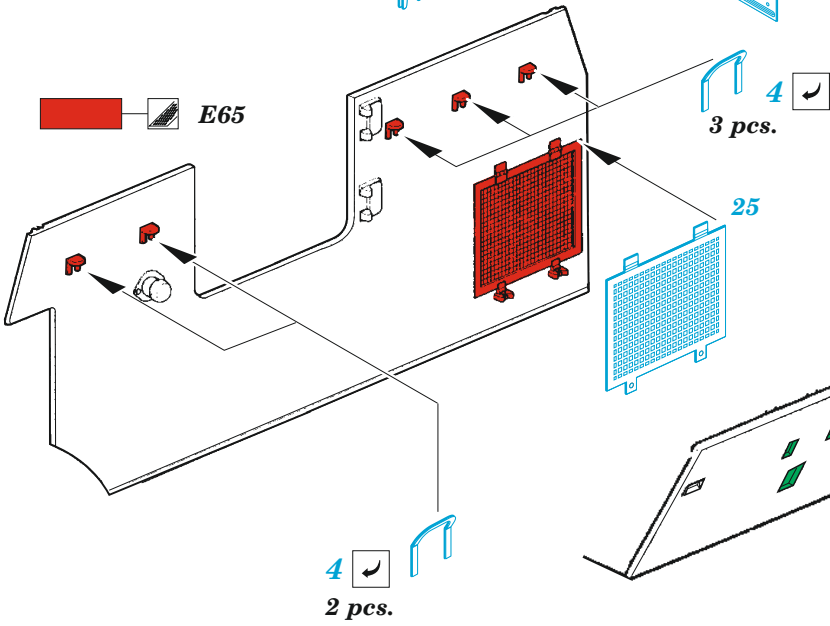

SU-76M

eduard

36 508

1/35

detail set for 1/35 ZVEZDA kit • sada detailů pro stavebnici 1/35 ZVEZDA

- APPLY EXPRESS MASK AND PAINT BEFORE GLUING
POUŽIT EXPRESS MASK NABARVIT PŘED SLEPENÍM
- SYMMETRICAL ASSEMBLY
SYMETRICKÁ MONTÁŽ
- REMOVE
ODSTRANIT
- GRIND
OBROUSIT
- DRILL HOLE
VRTÁT OTVOR
- COLORED ETCHED PARTS
LEPTANÉ BAREVNÉ DÍLY
- ETCHED PARTS
LEPTANÉ NEBAREVNÉ DÍLY
- ORIGINAL KIT PARTS
PŮVODNÍ DÍLY STAVEBNICE
- BEND
OHNOUT
- OPTION
VOLBA
- REPLACE
NAHRADIT
- REVERSE SIDE
OTOČIT

ORIGINAL KIT PARTS
PŮVODNÍ DÍLY STAVEBNICE

PHOTO-ETCHED PARTS
LEPTANÉ DÍLY

PARTS TO BE REMOVED
DÍLY K ODSTRANĚNÍ

FILL
TMELIT

A 2 sets

B

Related products: 35 509 SU-76M fenders 1/35