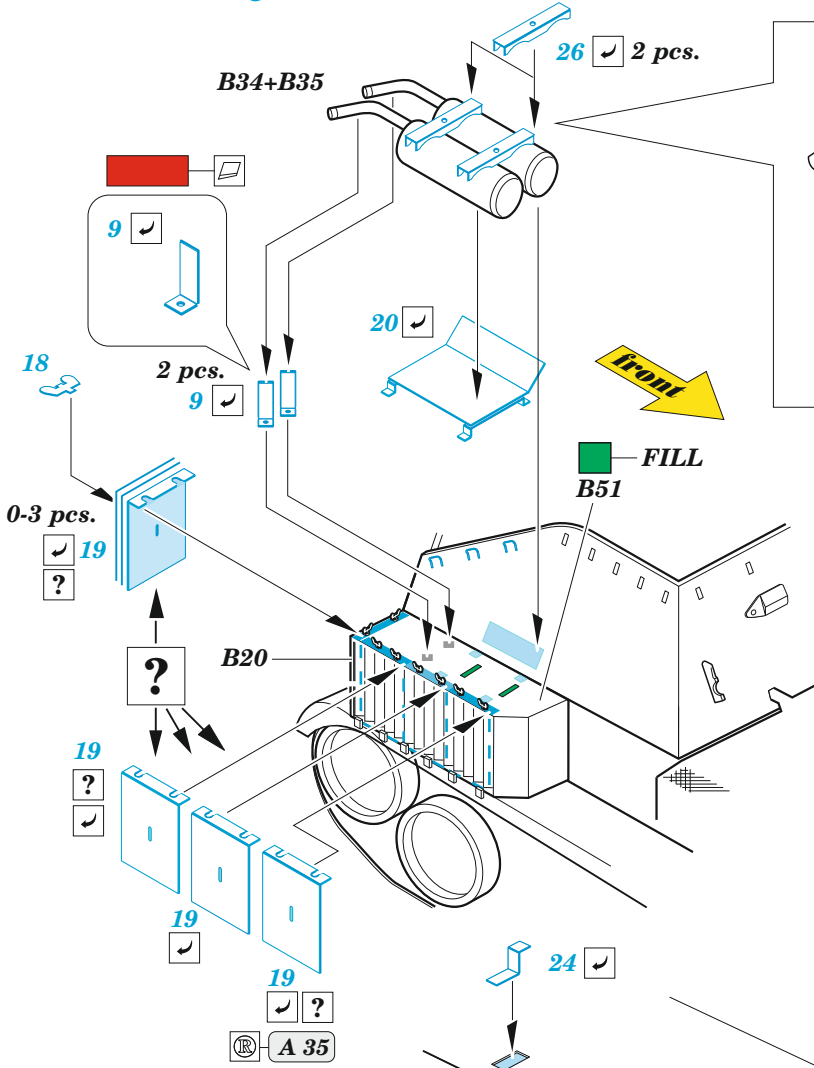

SU-76M

eduard

36 508

1/35

detail set for 1/35 ZVEZDA kit • sada detailů pro stavebnici 1/35 ZVEZDA

- APPLY EXPRESS MASK AND PAINT BEFORE GLUING
POUŽIT EXPRESS MASK NABARVIT PŘED SLEPENÍM
- SYMMETRICAL ASSEMBLY
SYMETRICKÁ MONTÁŽ
- REMOVE
ODSTRANIT
- GRIND
OBROUSIT
- DRILL HOLE
VRTÁT OTVOR
- COLORED ETCHED PARTS
LEPTANÉ BAREVNÉ DÍLY
- ETCHED PARTS
LEPTANÉ NEBAREVNÉ DÍLY
- ORIGINAL KIT PARTS
PŮVODNÍ DÍLY STAVEBNICE
- BEND
OHNOUT
- OPTION
VOLBA
- REPLACE
NAHRADIT
- REVERSE SIDE
OTOČIT

ORIGINAL KIT PARTS
PŮVODNÍ DÍLY STAVEBNICE

PHOTO-ETCHED PARTS
LEPTANÉ DÍLY

PARTS TO BE REMOVED
DÍLY K ODSTRANĚNÍ

FILL
TMELIT

A 2 sets

B

Related products: 35 509 SU-76M fenders 1/35