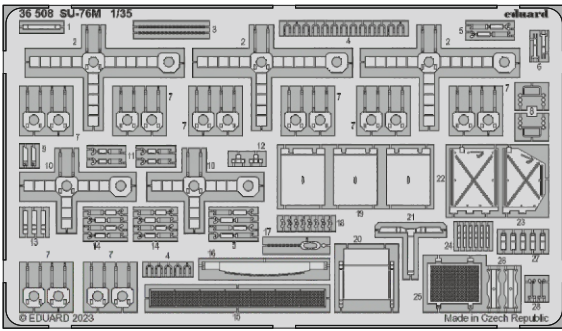

SU-76M

eduard

36 508

1/35

detail set for 1/35 ZVEZDA kit • sada detailů pro stavebnici 1/35 ZVEZDA

- APPLY EXPRESS MASK AND PAINT BEFORE GLUING
POUŽIT EXPRESS MASK NABARVIT PŘED SLEPENÍM
- SYMMETRICAL ASSEMBLY
SYMETRICKÁ MONTÁŽ
- REMOVE
ODSTRANIT
- GRIND
OBROUSIT
- DRILL HOLE
VRTÁT OTVOR
- COLORED ETCHED PARTS
LEPTANÉ BAREVNÉ DÍLY
- ETCHED PARTS
LEPTANÉ NEBAREVNÉ DÍLY
- ORIGINAL KIT PARTS
PŮVODNÍ DÍLY STAVEBNICE
- BEND
OHNOUT
- OPTION
VOLBA
- REPLACE
NAHRADIT
- REVERSE SIDE
OTOČIT

ORIGINAL KIT PARTS
PŮVODNÍ DÍLY STAVEBNICE

PHOTO-ETCHED PARTS
LEPTANÉ DÍLY

PARTS TO BE REMOVED
DÍLY K ODSTRANĚNÍ

FILL
TMELIT

A 2 sets

B

Related products: 35 509 SU-76M fenders 1/35