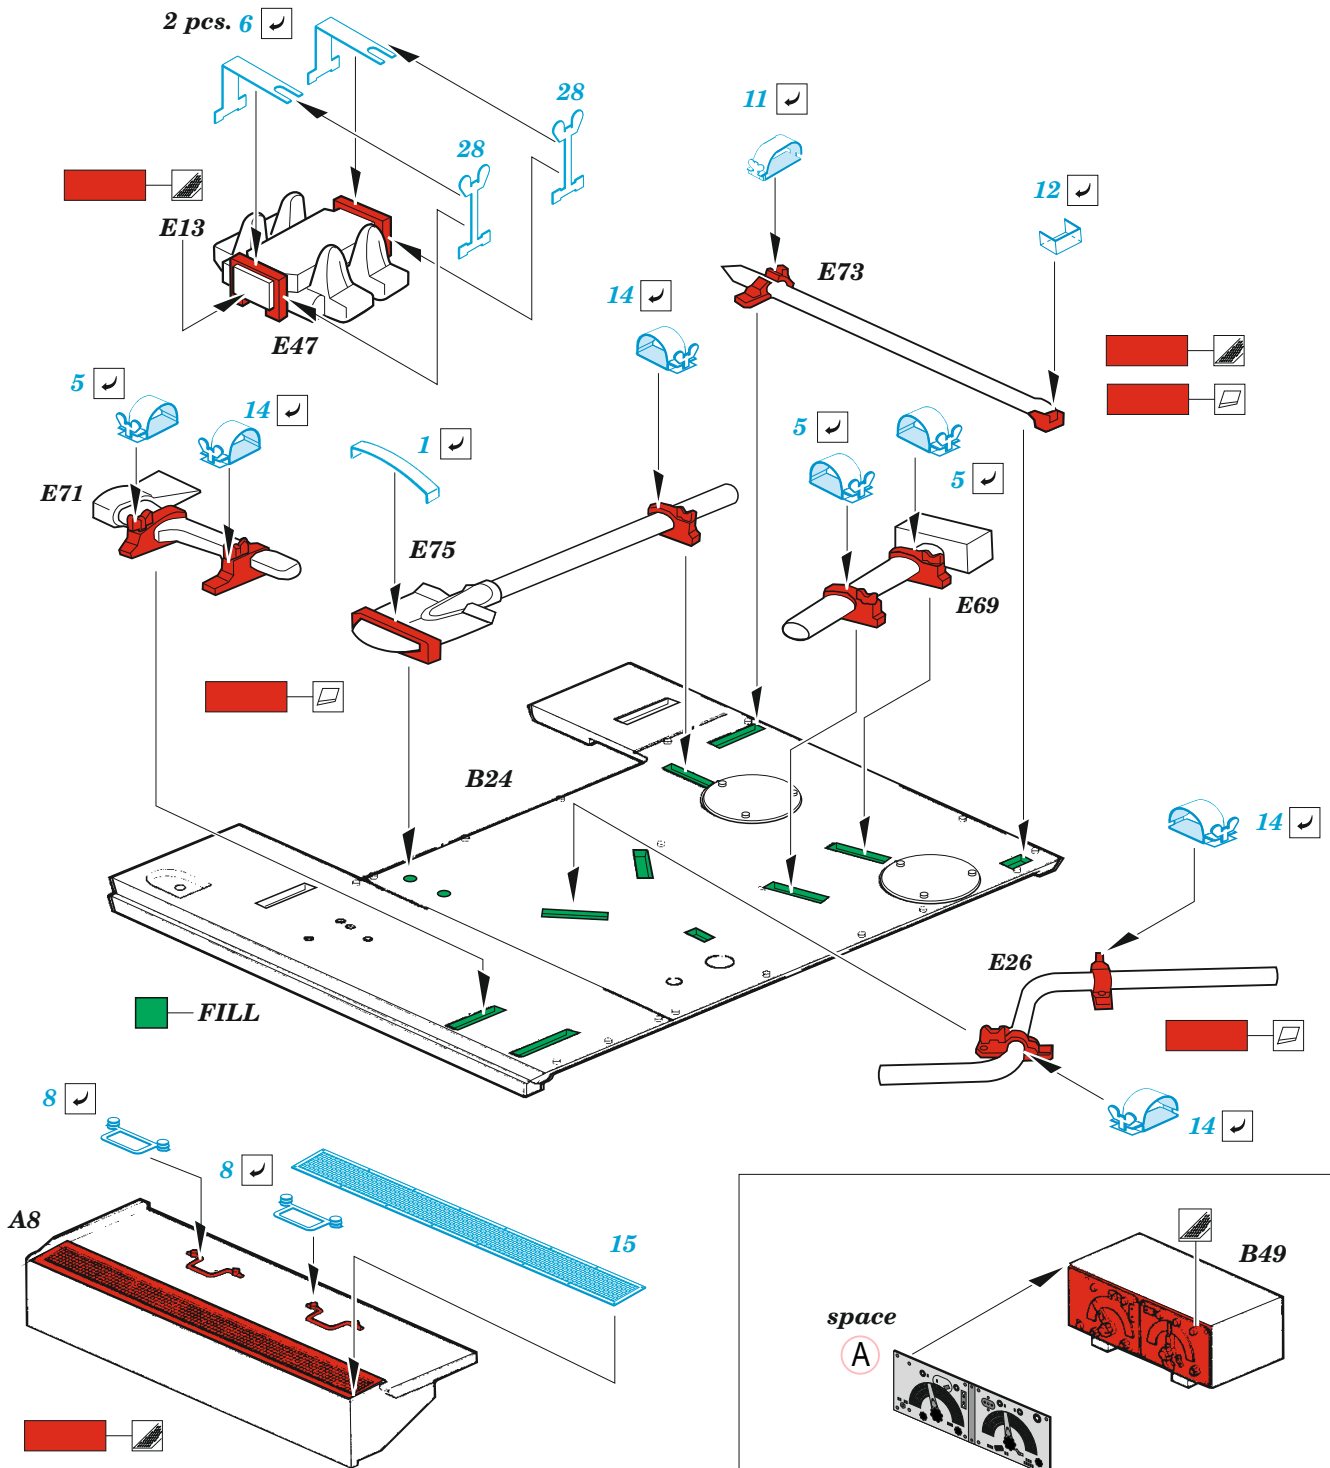

SU-76M

eduard

36 508

1/35

detail set for 1/35 ZVEZDA kit • sada detailů pro stavebnici 1/35 ZVEZDA

- APPLY EXPRESS MASK AND PAINT BEFORE GLUING
POUŽIT EXPRESS MASK NABARVIT PŘED SLEPENÍM
- SYMMETRICAL ASSEMBLY
SYMETRICKÁ MONTÁŽ
- REMOVE
ODSTRANIT
- GRIND
OBROUSIT
- DRILL HOLE
VRTÁT OTVOR
- COLORED ETCHED PARTS
LEPTANÉ BAREVNÉ DÍLY
- ETCHED PARTS
LEPTANÉ NEBAREVNÉ DÍLY
- ORIGINAL KIT PARTS
PŮVODNÍ DÍLY STAVEBNICE
- BEND
OHNOUT
- OPTION
VOLBA
- REPLACE
NAHRADIT
- REVERSE SIDE
OTOČIT

ORIGINAL KIT PARTS
PŮVODNÍ DÍLY STAVEBNICE

PHOTO-ETCHED PARTS
LEPTANÉ DÍLY

PARTS TO BE REMOVED
DÍLY K ODSTRANĚNÍ

FILL
TMELIT

A 2 sets

B

Related products: 35 509 SU-76M fenders 1/35