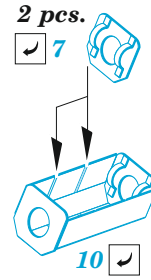

SU-76M

eduard

36 508

1/35

detail set for 1/35 ZVEZDA kit • sada detailů pro stavebnici 1/35 ZVEZDA

- APPLY EXPRESS MASK AND PAINT BEFORE GLUING
POUŽIT EXPRESS MASK NABARVIT PŘED SLEPENÍM
- SYMMETRICAL ASSEMBLY
SYMETRICKÁ MONTÁŽ
- REMOVE
ODSTRANIT
- GRIND
OBROUSIT
- DRILL HOLE
VRTÁT OTVOR
- COLORED ETCHED PARTS
LEPTANÉ BAREVNÉ DÍLY
- ETCHED PARTS
LEPTANÉ NEBAREVNÉ DÍLY
- ORIGINAL KIT PARTS
PŮVODNÍ DÍLY STAVEBNICE
- BEND
OHNOUT
- OPTION
VOLBA
- REPLACE
NAHRADIT
- REVERSE SIDE
OTOČIT

ORIGINAL KIT PARTS
PŮVODNÍ DÍLY STAVEBNICE

PHOTO-ETCHED PARTS
LEPTANÉ DÍLY

PARTS TO BE REMOVED
DÍLY K ODSTRANĚNÍ

FILL
TMELIT

A 2 sets

B

Related products: 35 509 SU-76M fenders 1/35