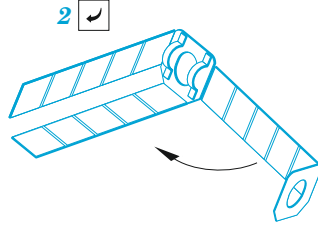

SU-76M

eduard

36 508

1/35

detail set for 1/35 ZVEZDA kit • sada detailů pro stavebnici 1/35 ZVEZDA

- APPLY EXPRESS MASK AND PAINT BEFORE GLUING
POUŽIT EXPRESS MASK NABARVIT PŘED SLEPENÍM
- SYMMETRICAL ASSEMBLY
SYMETRICKÁ MONTÁŽ
- REMOVE
ODSTRANIT
- GRIND
OBROUSIT
- DRILL HOLE
VRTÁT OTVOR
- COLORED ETCHED PARTS
LEPTANÉ BAREVNÉ DÍLY
- ETCHED PARTS
LEPTANÉ NEBAREVNÉ DÍLY
- ORIGINAL KIT PARTS
PŮVODNÍ DÍLY STAVEBNICE
- BEND
OHNOUT
- OPTION
VOLBA
- REPLACE
NAHRADIT
- REVERSE SIDE
OTOČIT

ORIGINAL KIT PARTS
PŮVODNÍ DÍLY STAVEBNICE

PHOTO-ETCHED PARTS
LEPTANÉ DÍLY

PARTS TO BE REMOVED
DÍLY K ODSTRANĚNÍ

FILL
TMELIT

A 2 sets

B

Related products: 35 509 SU-76M fenders 1/35