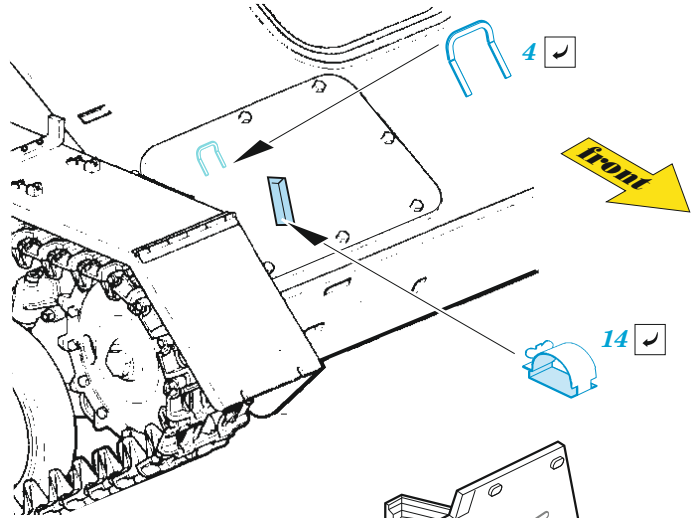

SU-76M

eduard

36 508

1/35

detail set for 1/35 ZVEZDA kit • sada detailů pro stavebnici 1/35 ZVEZDA

- APPLY EXPRESS MASK AND PAINT BEFORE GLUING
POUŽIT EXPRESS MASK NABARVIT PŘED SLEPENÍM
- SYMMETRICAL ASSEMBLY
SYMETRICKÁ MONTÁŽ
- REMOVE
ODSTRANIT
- GRIND
OBROUSIT
- DRILL HOLE
VRTÁT OTVOR
- COLORED ETCHED PARTS
LEPTANÉ BAREVNÉ DÍLY
- ETCHED PARTS
LEPTANÉ NEBAREVNÉ DÍLY
- ORIGINAL KIT PARTS
PŮVODNÍ DÍLY STAVEBNICE
- BEND
OHNOUT
- OPTION
VOLBA
- REPLACE
NAHRADIT
- REVERSE SIDE
OTOČIT

ORIGINAL KIT PARTS
PŮVODNÍ DÍLY STAVEBNICE

PHOTO-ETCHED PARTS
LEPTANÉ DÍLY

PARTS TO BE REMOVED
DÍLY K ODSTRANĚNÍ

FILL
TMELIT

A 2 sets

B

Related products: 35 509 SU-76M fenders 1/35