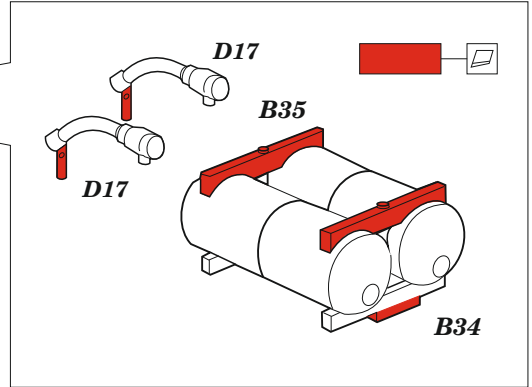

SU-76M

eduard

36 508

1/35

detail set for 1/35 ZVEZDA kit • sada detailů pro stavebnici 1/35 ZVEZDA

- APPLY EXPRESS MASK AND PAINT BEFORE GLUING
POUŽIT EXPRESS MASK NABARVIT PŘED SLEPENÍM
- SYMMETRICAL ASSEMBLY
SYMETRICKÁ MONTÁŽ
- REMOVE
ODSTRANIT
- GRIND
OBROUSIT
- DRILL HOLE
VRTÁT OTVOR
- COLORED ETCHED PARTS
LEPTANÉ BAREVNÉ DÍLY
- ETCHED PARTS
LEPTANÉ NEBAREVNÉ DÍLY
- ORIGINAL KIT PARTS
PŮVODNÍ DÍLY STAVEBNICE
- BEND
OHNOUT
- OPTION
VOLBA
- REPLACE
NAHRADIT
- REVERSE SIDE
OTOČIT

ORIGINAL KIT PARTS
PŮVODNÍ DÍLY STAVEBNICE

PHOTO-ETCHED PARTS
LEPTANÉ DÍLY

PARTS TO BE REMOVED
DÍLY K ODSTRANĚNÍ

FILL
TMELIT

A 2 sets

B

Related products: 35 509 SU-76M fenders 1/35