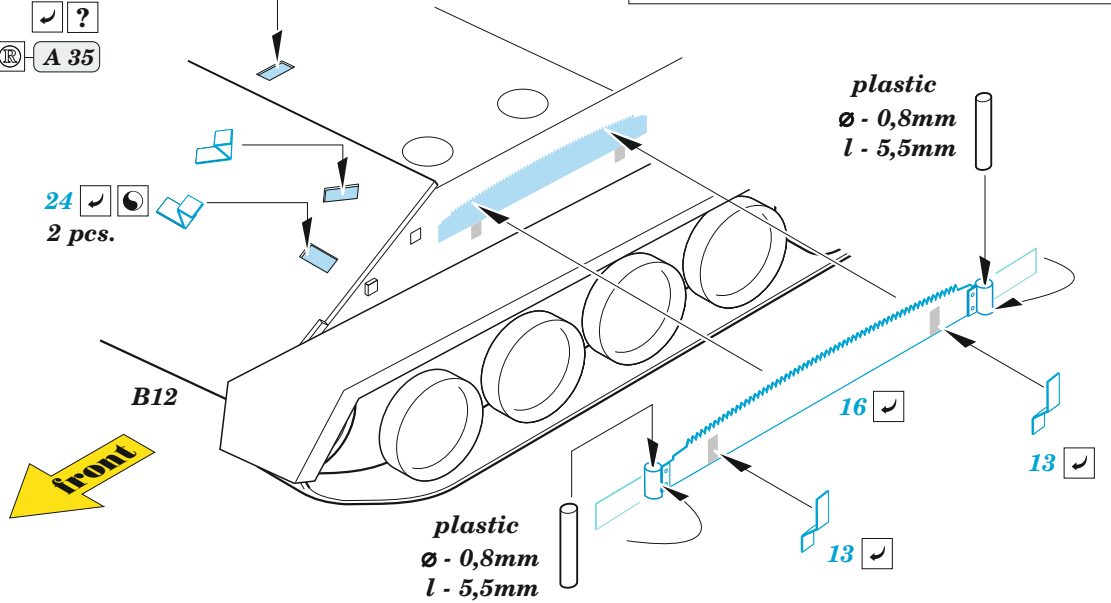

SU-76M

eduard

36 508

1/35

detail set for 1/35 ZVEZDA kit • sada detailů pro stavebnici 1/35 ZVEZDA

- APPLY EXPRESS MASK AND PAINT BEFORE GLUING
POUŽIT EXPRESS MASK NABARVIT PŘED SLEPENÍM
- SYMMETRICAL ASSEMBLY
SYMETRICKÁ MONTÁŽ
- REMOVE
ODSTRANIT
- GRIND
OBROUSIT
- DRILL HOLE
VRTÁT OTVOR
- COLORED ETCHED PARTS
LEPTANÉ BAREVNÉ DÍLY
- ETCHED PARTS
LEPTANÉ NEBAREVNÉ DÍLY
- ORIGINAL KIT PARTS
PŮVODNÍ DÍLY STAVEBNICE
- BEND
OHNOUT
- OPTION
VOLBA
- REPLACE
NAHRADIT
- REVERSE SIDE
OTOČIT

ORIGINAL KIT PARTS
PŮVODNÍ DÍLY STAVEBNICE

PHOTO-ETCHED PARTS
LEPTANÉ DÍLY

PARTS TO BE REMOVED
DÍLY K ODSTRANĚNÍ

FILL
TMELIT

A 2 sets

B

Related products: 35 509 SU-76M fenders 1/35