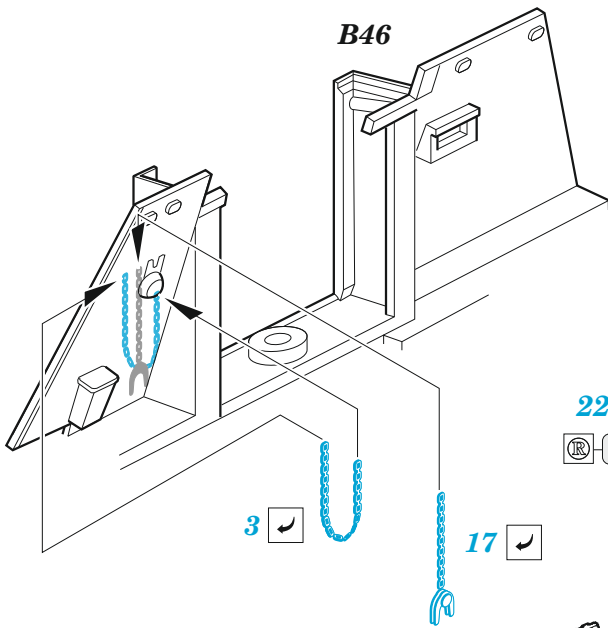

SU-76M

eduard

36 508

1/35

detail set for 1/35 ZVEZDA kit • sada detailů pro stavebnici 1/35 ZVEZDA

- APPLY EXPRESS MASK AND PAINT BEFORE GLUING
POUŽIT EXPRESS MASK NABARVIT PŘED SLEPENÍM
- SYMMETRICAL ASSEMBLY
SYMETRICKÁ MONTÁŽ
- REMOVE
ODSTRANIT
- GRIND
OBROUSIT
- DRILL HOLE
VRTÁT OTVOR
- COLORED ETCHED PARTS
LEPTANÉ BAREVNÉ DÍLY
- ETCHED PARTS
LEPTANÉ NEBAREVNÉ DÍLY
- ORIGINAL KIT PARTS
PŮVODNÍ DÍLY STAVEBNICE
- BEND
OHNOUT
- OPTION
VOLBA
- REPLACE
NAHRADIT
- REVERSE SIDE
OTOČIT

ORIGINAL KIT PARTS
PŮVODNÍ DÍLY STAVEBNICE

PHOTO-ETCHED PARTS
LEPTANÉ DÍLY

PARTS TO BE REMOVED
DÍLY K ODSTRANĚNÍ

FILL
TMELIT

A 2 sets

B

Related products: 35 509 SU-76M fenders 1/35