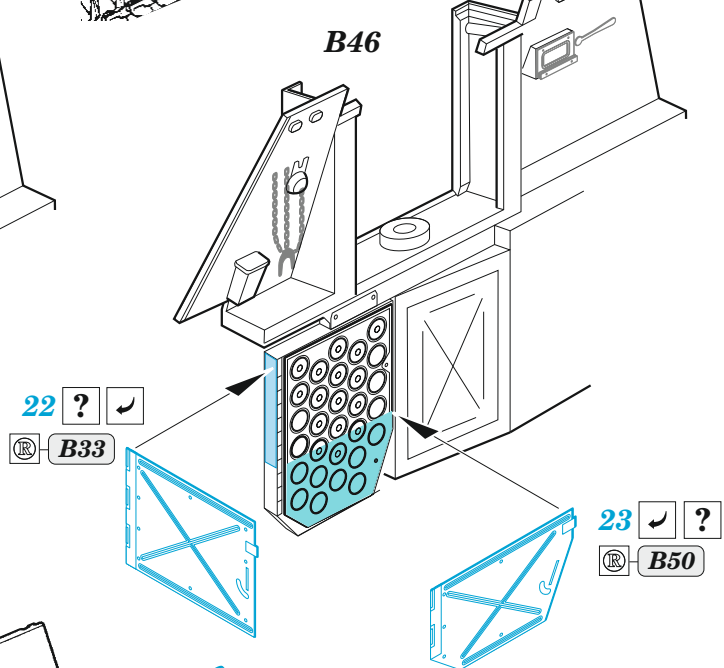

SU-76M

eduard

36 508

1/35

detail set for 1/35 ZVEZDA kit • sada detailů pro stavebnici 1/35 ZVEZDA

- APPLY EXPRESS MASK AND PAINT BEFORE GLUING
POUŽIT EXPRESS MASK NABARVIT PŘED SLEPENÍM
- SYMMETRICAL ASSEMBLY
SYMETRICKÁ MONTÁŽ
- REMOVE
ODSTRANIT
- GRIND
OBROUSIT
- DRILL HOLE
VRTÁT OTVOR
- COLORED ETCHED PARTS
LEPTANÉ BAREVNÉ DÍLY
- ETCHED PARTS
LEPTANÉ NEBAREVNÉ DÍLY
- ORIGINAL KIT PARTS
PŮVODNÍ DÍLY STAVEBNICE
- BEND
OHNOUT
- OPTION
VOLBA
- REPLACE
NAHRADIT
- REVERSE SIDE
OTOČIT

ORIGINAL KIT PARTS
PŮVODNÍ DÍLY STAVEBNICE

PHOTO-ETCHED PARTS
LEPTANÉ DÍLY

PARTS TO BE REMOVED
DÍLY K ODSTRANĚNÍ

FILL
TMELIT

A 2 sets

B

Related products: 35 509 SU-76M fenders 1/35