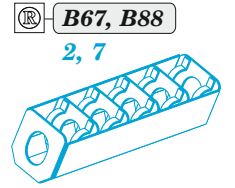

ORIGINAL KIT PARTS
PŮVODNÍ DÍLY STAVEBNICE

PHOTO-ETCHED PARTS
LEPTANÉ DÍLY

PARTS TO BE REMOVED
DÍLY K ODSTRANĚNÍ

FILL
TMELIT

A 2 sets

B

Related products: 35 509 SU-76M fenders 1/35