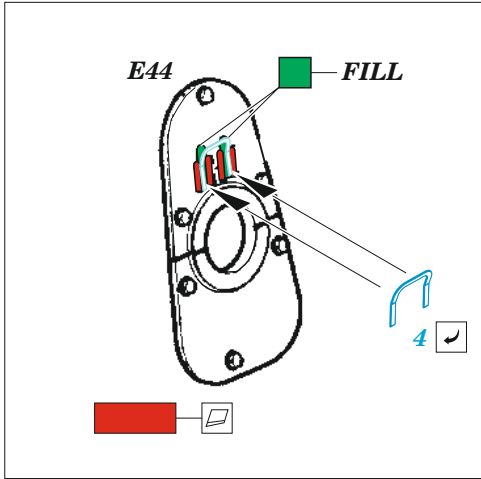

SU-76M

eduard

36 508

1/35

detail set for 1/35 ZVEZDA kit • sada detailů pro stavebnici 1/35 ZVEZDA

- APPLY EXPRESS MASK AND PAINT BEFORE GLUING
POUŽIT EXPRESS MASK NABARVIT PŘED SLEPENÍM
- SYMMETRICAL ASSEMBLY
SYMETRICKÁ MONTÁŽ
- REMOVE
ODSTRANIT
- GRIND
OBROUSIT
- DRILL HOLE
VRTÁT OTVOR
- COLORED ETCHED PARTS
LEPTANÉ BAREVNÉ DÍLY
- ETCHED PARTS
LEPTANÉ NEBAREVNÉ DÍLY
- ORIGINAL KIT PARTS
PŮVODNÍ DÍLY STAVEBNICE
- BEND
OHNOUT
- OPTION
VOLBA
- REPLACE
NAHRADIT
- REVERSE SIDE
OTOČIT

ORIGINAL KIT PARTS
PŮVODNÍ DÍLY STAVEBNICE

PHOTO-ETCHED PARTS
LEPTANÉ DÍLY

PARTS TO BE REMOVED
DÍLY K ODSTRANĚNÍ

FILL
TMELIT

A 2 sets

B

Related products: 35 509 SU-76M fenders 1/35