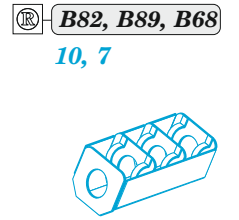

ORIGINAL KIT PARTS
PŮVODNÍ DÍLY STAVEBNICE

PHOTO-ETCHED PARTS
LEPTANÉ DÍLY

PARTS TO BE REMOVED
DÍLY K ODSTRANĚNÍ

FILL
TMELIT

A 2 sets

B

Related products: 35 509 SU-76M fenders 1/35