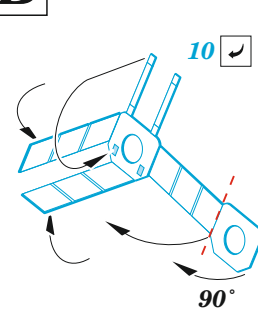

ORIGINAL KIT PARTS
PŮVODNÍ DÍLY STAVEBNICE

PHOTO-ETCHED PARTS
LEPTANÉ DÍLY

PARTS TO BE REMOVED
DÍLY K ODSTRANĚNÍ

FILL
TMELIT

A 2 sets

B

Related products: 35 509 SU-76M fenders 1/35