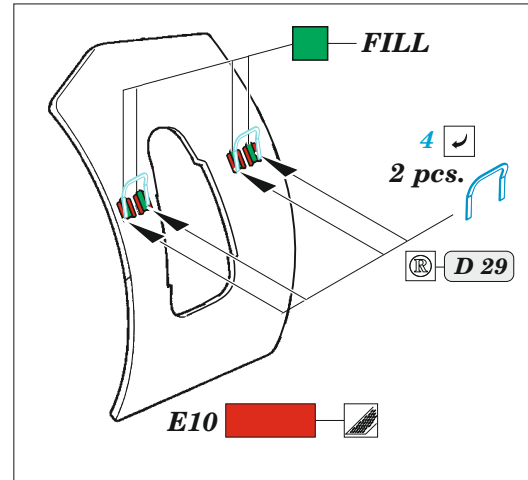

SU-76M

eduard

36 508

1/35

detail set for 1/35 ZVEZDA kit • sada detailů pro stavebnici 1/35 ZVEZDA

- APPLY EXPRESS MASK AND PAINT BEFORE GLUING
POUŽIT EXPRESS MASK NABARVIT PŘED SLEPENÍM
- SYMMETRICAL ASSEMBLY
SYMETRICKÁ MONTÁŽ
- REMOVE
ODSTRANIT
- GRIND
OBROUSIT
- DRILL HOLE
VRTÁT OTVOR
- COLORED ETCHED PARTS
LEPTANÉ BAREVNÉ DÍLY
- ETCHED PARTS
LEPTANÉ NEBAREVNÉ DÍLY
- ORIGINAL KIT PARTS
PŮVODNÍ DÍLY STAVEBNICE
- BEND
OHNOUT
- OPTION
VOLBA
- REPLACE
NAHRADIT
- REVERSE SIDE
OTOČIT

ORIGINAL KIT PARTS
PŮVODNÍ DÍLY STAVEBNICE

PHOTO-ETCHED PARTS
LEPTANÉ DÍLY

PARTS TO BE REMOVED
DÍLY K ODSTRANĚNÍ

FILL
TMELIT

A 2 sets

B

Related products: 35 509 SU-76M fenders 1/35