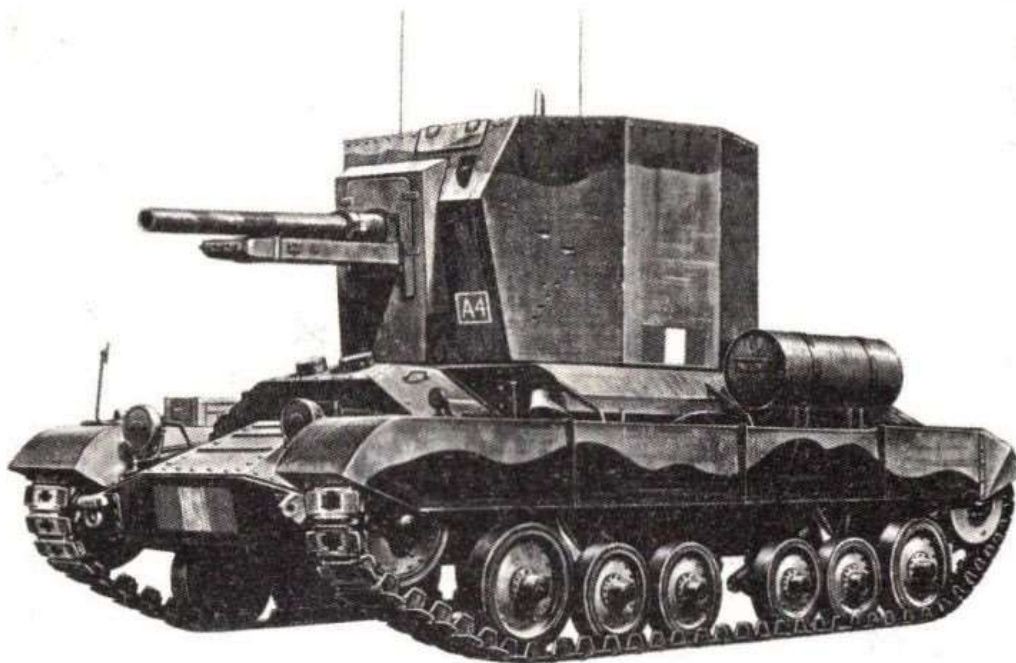

**BRITISH S. P. CARRIER, VALENTINE 25 PDR.
GUN MK. I "BISHOP" KIT 8044**

1/72 SCALE 1/72 EME

**DONNÉES TECHNIQUES
CONCERNANT LE CHAR
MK. I BISHOP**

LONGUEUR: 563 cm

LARGEUR: 276 cm

HAUTEUR: 305 cm

POIDS EN ORDRE DE COMBAT:
17.44 tons

TYPE DE MOTEUR: A.E.C. - A 190

VITESSE: 24 km/h

RAYON D'ACTION: 177 km

**PRESSION UNITAIRE
SUR LE TERRAIN:** 1.55 kg/cm²

ARMEMENT: 1 q.f. 25 pdr. (88 mm)

EQUIPAGE: 4

**TECHNICAL DATA FOR THE
S.P. GUN MK. I BISHOP**

LENGTH: 563 cm

WIDTH: 276 cm

HEIGHT: 305 cm

COMBAT WEIGHT: 17.44 tons

ENGINE: A.E.C. - A 190

SPEED: 24 Km/h

RADIUS OF ACTION: 177 km.

GROUND PRESSURE: 1.55 Kg/cm²