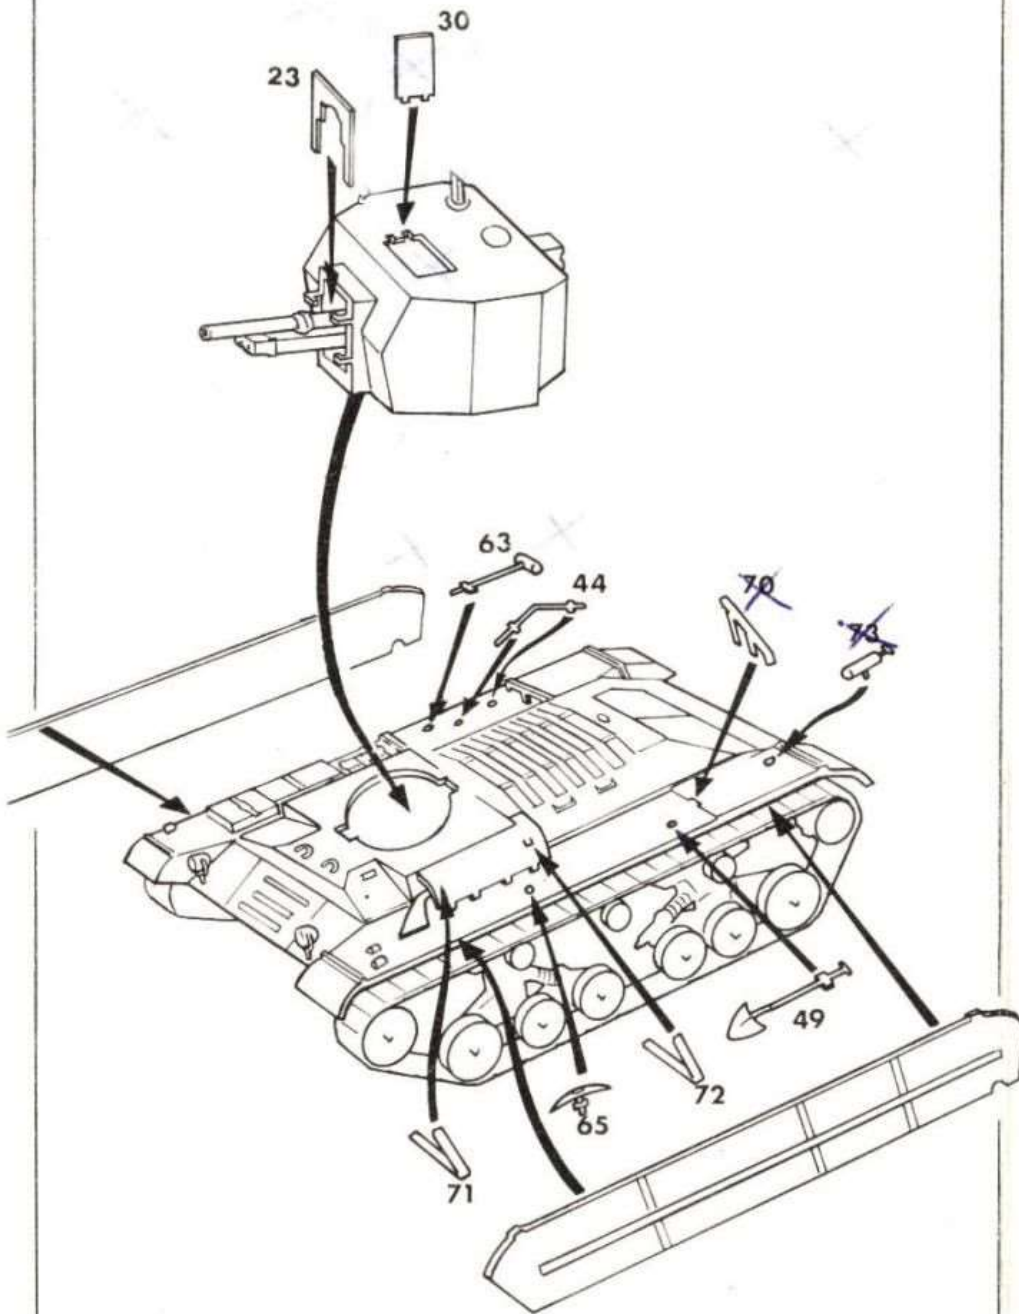

**BRITISH S. P. CARRIER, VALENTINE 25 PDR.
GUN MK. I "BISHOP" KIT 8044**

1/72 SCALE 1/72 EME

**DONNÉES TECHNIQUES
CONCERNANT LE CHAR
MK. I BISHOP**

LONGUEUR: 563 cm

LARGEUR: 276 cm

HAUTEUR: 305 cm

POIDS EN ORDRE DE COMBAT:
17.44 tons

TYPE DE MOTEUR: A.E.C. - A 190

VITESSE: 24 km/h

RAYON D'ACTION: 177 km

**PRESSION UNITAIRE
SUR LE TERRAIN:** 1.55 kg/cm²

ARMEMENT: 1 q.f. 25 pdr. (88 mm)

EQUIPAGE: 4

**TECHNICAL DATA FOR THE
S.P. GUN MK. I BISHOP**

LENGTH: 563 cm

WIDTH: 276 cm

HEIGHT: 305 cm

COMBAT WEIGHT: 17.44 tons

ENGINE: A.E.C. - A 190

SPEED: 24 Km/h

RADIUS OF ACTION: 177 km.

GROUND PRESSURE: 1.55 Kg/cm²

ARMAMENT: 1 q.f. 25 pdr. (88 mm)

CREW: 4

2

3

4

+ + 532941 532941
 C C B B
F F F F 201 201
 D D F F

BB6/25_f A A
BB6/25_f C C A A

BB6/25_f A D A A