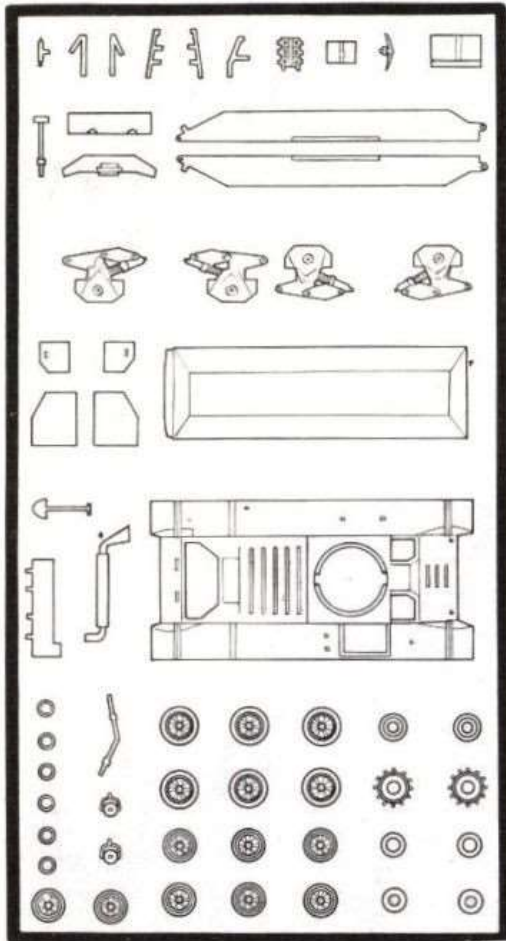

**BRITISH S. P. CARRIER, VALENTINE 25 PDR.
GUN MK. I "BISHOP" KIT 8044**

1/72 SCALE 1/72 EME

**DONNÉES TECHNIQUES
CONCERNANT LE CHAR
MK. I BISHOP**

LONGUEUR: 563 cm

LARGEUR: 276 cm

HAUTEUR: 305 cm

POIDS EN ORDRE DE COMBAT:
17.44 tons

TYPE DE MOTEUR: A.E.C. - A 190

VITESSE: 24 km/h

RAYON D'ACTION: 177 km

**PRESSION UNITAIRE
SUR LE TERRAIN:** 1.55 kg/cm²

ARMEMENT: 1 q.f. 25 pdr. (88 mm)

EQUIPAGE: 4

**TECHNICAL DATA FOR THE
S.P. GUN MK. I BISHOP**

LENGTH: 563 cm

WIDTH: 276 cm

HEIGHT: 305 cm

COMBAT WEIGHT: 17.44 tons

ENGINE: A.E.C. - A 190

SPEED: 24 Km/h

RADIUS OF ACTION: 177 km.

GROUND PRESSURE: 1.55 Kg/cm²

ARMAMENT: 1 q.f. 25 pdr. (88 mm)

CREW: 4

2

3

4

+ + 532941 532941
 C C B B
F F F F 201 201
 D D F F

BB6/25_f A A
BB6/25_f C C A A

BB6/25_f A D A A