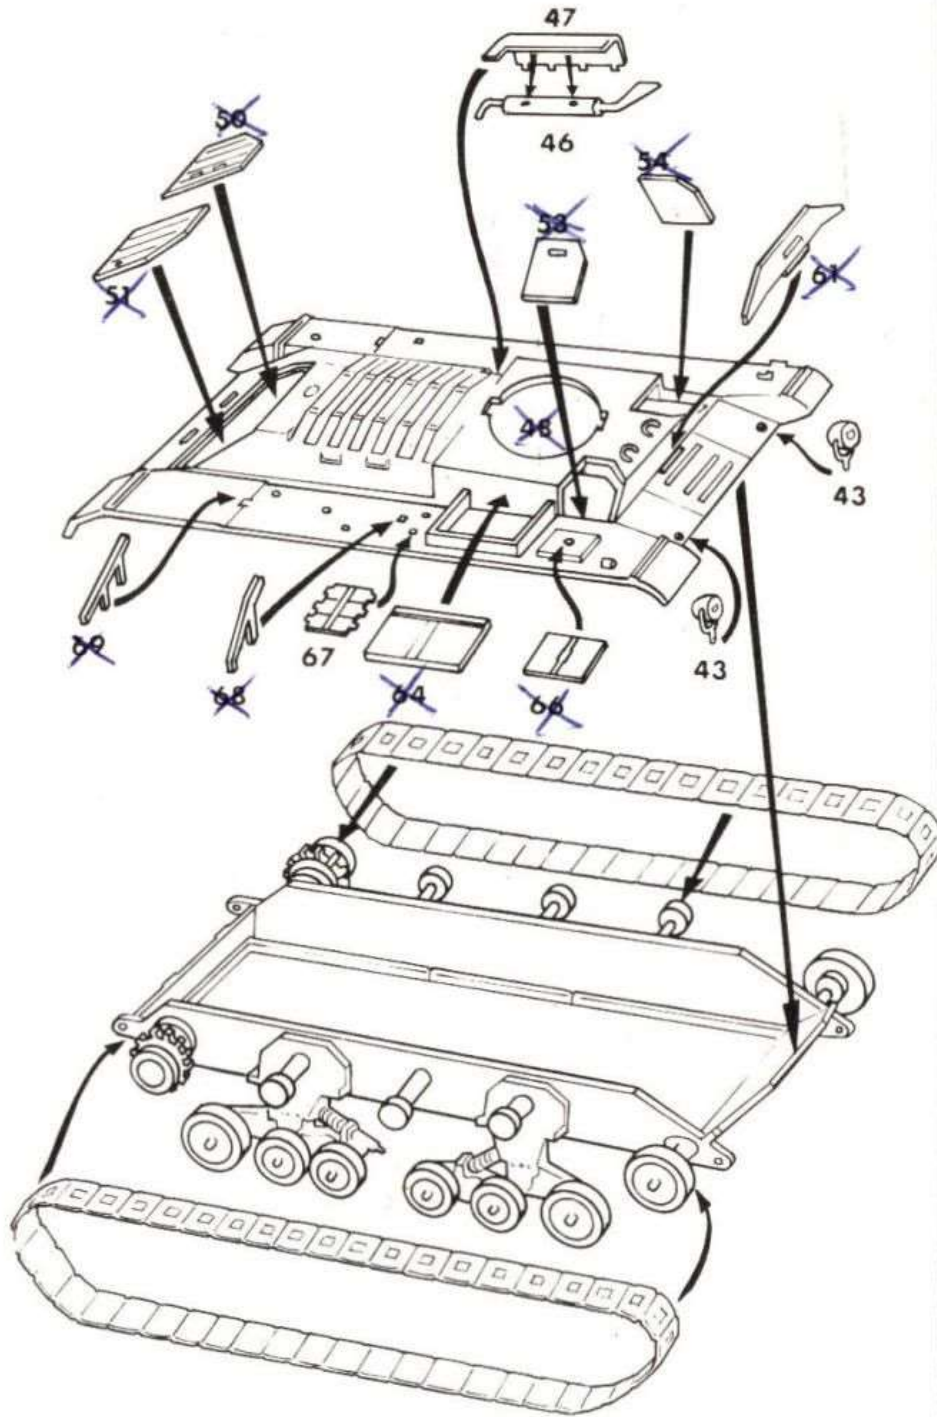

**BRITISH S. P. CARRIER, VALENTINE 25 PDR.
GUN MK. I "BISHOP" KIT 8044**

1/72 SCALE 1/72 EME

**DONNÉES TECHNIQUES
CONCERNANT LE CHAR
MK. I BISHOP**

LONGUEUR: 563 cm

LARGEUR: 276 cm

HAUTEUR: 305 cm

POIDS EN ORDRE DE COMBAT:
17.44 tons

TYPE DE MOTEUR: A.E.C. - A 190

VITESSE: 24 km/h

RAYON D'ACTION: 177 km

**PRESSION UNITAIRE
SUR LE TERRAIN:** 1.55 kg/cm²

ARMEMENT: 1 q.f. 25 pdr. (88 mm)

EQUIPAGE: 4

**TECHNICAL DATA FOR THE
S.P. GUN MK. I BISHOP**

LENGTH: 563 cm

WIDTH: 276 cm

HEIGHT: 305 cm

COMBAT WEIGHT: 17.44 tons

ENGINE: A.E.C. - A 190

SPEED: 24 Km/h

RADIUS OF ACTION: 177 km.

GROUND PRESSURE: 1.55 Kg/cm²

ARMAMENT: 1 q.f. 25 pdr. (88 mm)

CREW: 4

2

3

4

+ + 532941 532941
 C C B B
F F F F 201 201
 D D F F

BB6/25_f A A
BB6/25_f C C A A

BB6/25_f A D A A