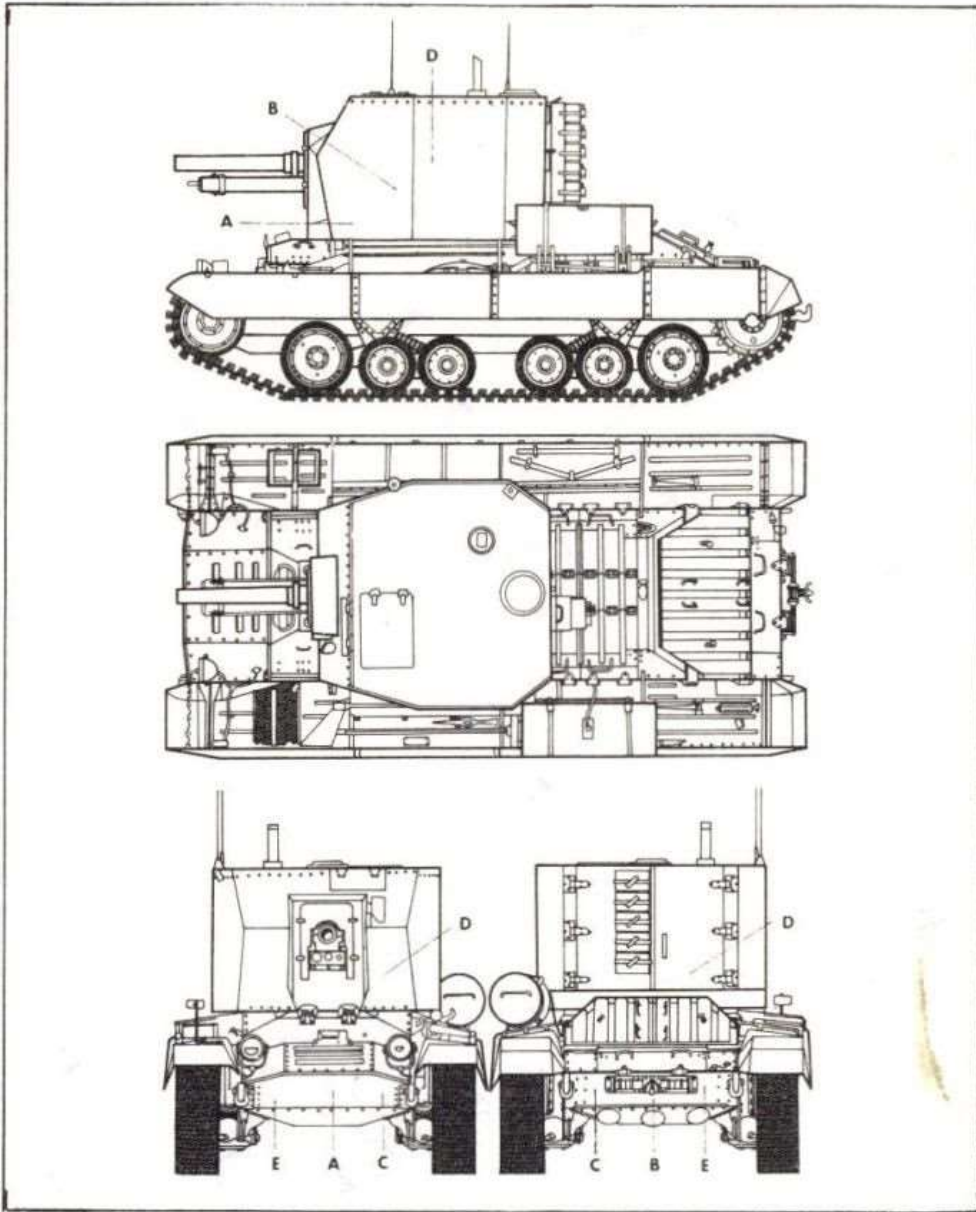

**BRITISH S. P. CARRIER, VALENTINE 25 PDR.
GUN MK. I "BISHOP" KIT 8044**

1/72 SCALE 1/72 EME

**DONNÉES TECHNIQUES
CONCERNANT LE CHAR
MK. I BISHOP**

LONGUEUR: 563 cm

LARGEUR: 276 cm

HAUTEUR: 305 cm

POIDS EN ORDRE DE COMBAT:
17.44 tons

TYPE DE MOTEUR: A.E.C. - A 190

VITESSE: 24 km/h

RAYON D'ACTION: 177 km

**PRESSION UNITAIRE
SUR LE TERRAIN:** 1.55 kg/cm²

ARMEMENT: 1 q.f. 25 pdr. (88 mm)

EQUIPAGE: 4

**TECHNICAL DATA FOR THE
S.P. GUN MK. I BISHOP**

LENGTH: 563 cm

WIDTH: 276 cm

HEIGHT: 305 cm

COMBAT WEIGHT: 17.44 tons

ENGINE: A.E.C. - A 190

SPEED: 24 Km/h

RADIUS OF ACTION: 177 km.

GROUND PRESSURE: 1.55 Kg/cm²

ARMAMENT: 1 q.f. 25 pdr. (88 mm)

CREW: 4

2

3

4

+ + 532941 532941
 C C B B
F F F F 201 201
 D D F F

BB6/25_f A A
BB6/25_f C C A A

BB6/25_f A D A A