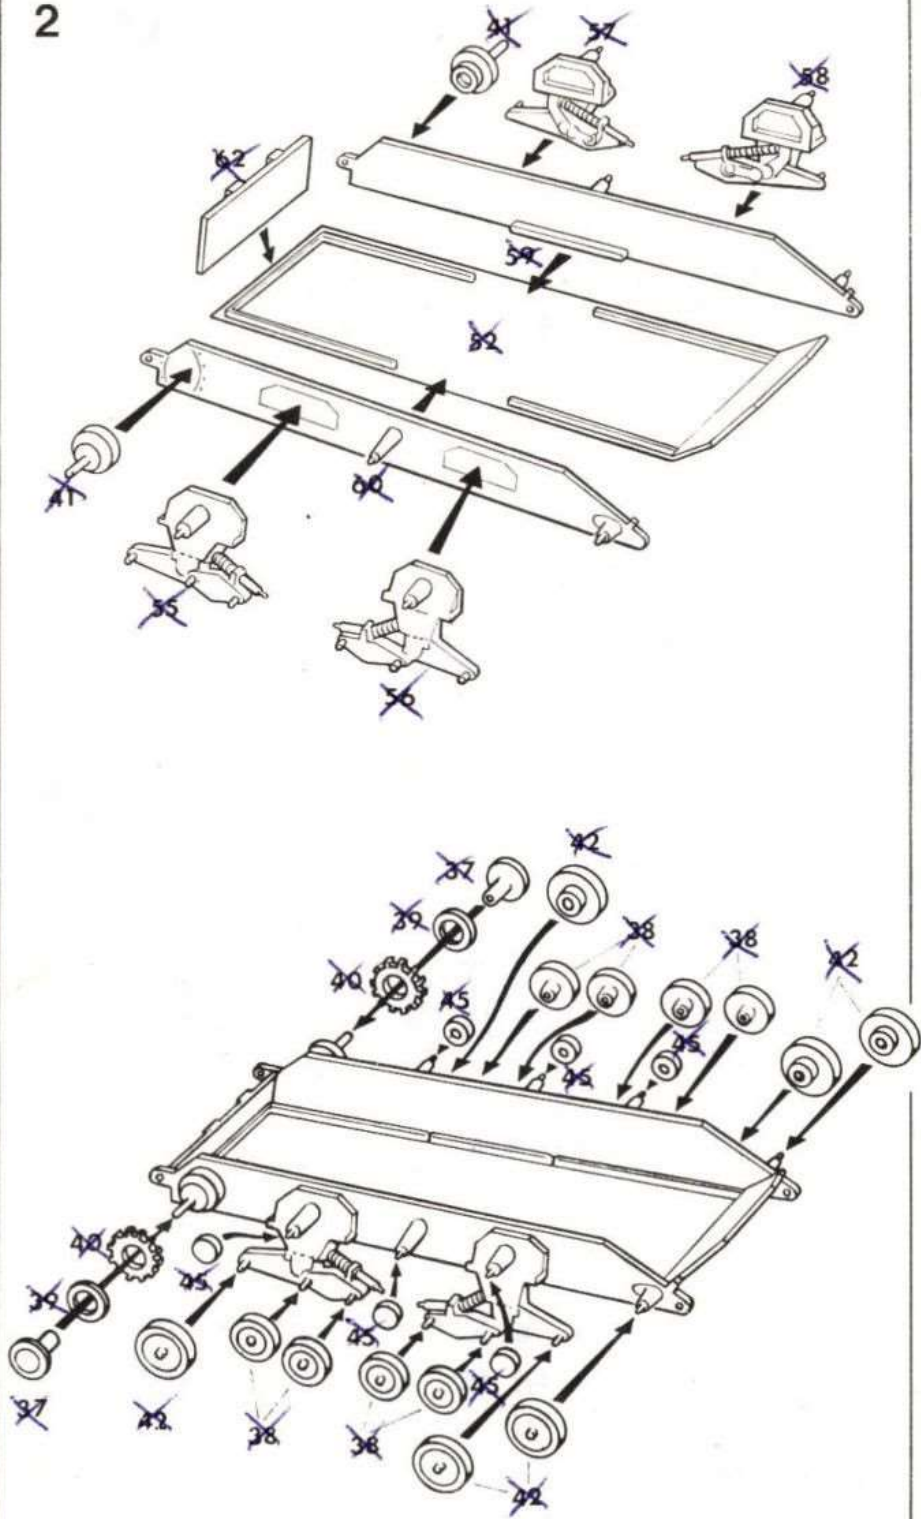

**BRITISH S. P. CARRIER, VALENTINE 25 PDR.
GUN MK. I "BISHOP" KIT 8044**

1/72 SCALE 1/72 EME

**DONNÉES TECHNIQUES
CONCERNANT LE CHAR
MK. I BISHOP**

LONGUEUR: 563 cm

LARGEUR: 276 cm

HAUTEUR: 305 cm

POIDS EN ORDRE DE COMBAT:
17.44 tons

TYPE DE MOTEUR: A.E.C. - A 190

VITESSE: 24 km/h

RAYON D'ACTION: 177 km

**PRESSION UNITAIRE
SUR LE TERRAIN:** 1.55 kg/cm²

ARMEMENT: 1 q.f. 25 pdr. (88 mm)

EQUIPAGE: 4

**TECHNICAL DATA FOR THE
S.P. GUN MK. I BISHOP**

LENGTH: 563 cm

WIDTH: 276 cm

HEIGHT: 305 cm

COMBAT WEIGHT: 17.44 tons

ENGINE: A.E.C. - A 190

SPEED: 24 Km/h

RADIUS OF ACTION: 177 km.

GROUND PRESSURE: 1.55 Kg/cm²

ARMAMENT: 1 q.f. 25 pdr. (88 mm)

CREW: 4

2

3

4

+ + 532941 532941
 C C B B
F F F F 201 201
 D D F F

BB6/25_f A A
BB6/25_f C C A A

BB6/25_f A D A A