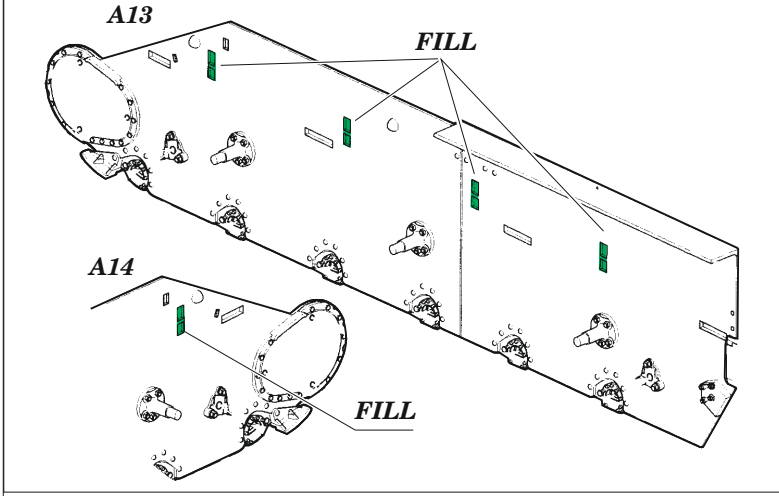

SU-76M fenders

eduard

36 509

1/35

detail set for ZVEZDA 1/35 kit • sada detailů pro stavebnici ZVEZDA 1/35

- APPLY EXPRESS MASK AND PAINT BEFORE GLUING
POUŽIT EXPRESS MASK NABARVIT PŘED SLEPENÍM
- SYMMETRICAL ASSEMBLY
SYMETRICKÁ MONTÁŽ
- REMOVE
ODSTRANIT
- GRIND
OBROUSIT
- DRILL HOLE
VRTAT OTVOR
- COLORED ETCHED PARTS
LEPTANÉ BAREVNÉ DÍLY
- ETCHED PARTS
LEPTANÉ NEBAREVNÉ DÍLY
- ORIGINAL KIT PARTS
PŮVODNÍ DÍLY STAVEBNICE
- BEND
OHNOUT
- OPTION
VOLBA
- REPLACE
NAHRADIT
- REVERSE SIDE
OTOČIT

ORIGINAL KIT PARTS PŮVODNÍ DÍLY STAVEBNICE	PHOTO-ETCHED PARTS LEPTANÉ DÍLY	PARTS TO BE REMOVED DÍLY K ODSTRANĚNÍ	FILL TMELIT
---	------------------------------------	--	----------------

LEFT SIDE

Related products: 36 508 SU-76M 1/35