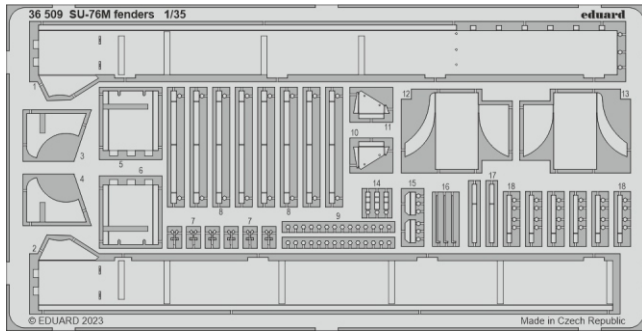

SU-76M fenders

eduard

36 509

1/35

detail set for ZVEZDA 1/35 kit • sada detailů pro stavebnici ZVEZDA 1/35

- APPLY EXPRESS MASK AND PAINT BEFORE GLUING
POUŽIT EXPRESS MASK NABARVIT PŘED SLEPENÍM
- SYMMETRICAL ASSEMBLY
SYMETRICKÁ MONTÁŽ
- REMOVE
ODSTRANIT
- GRIND
OBROUSIT
- DRILL HOLE
VRTAT OTVOR
- COLORED ETCHED PARTS
LEPTANÉ BAREVNÉ DÍLY
- ETCHED PARTS
LEPTANÉ NEBAREVNÉ DÍLY
- ORIGINAL KIT PARTS
PŮVODNÍ DÍLY STAVEBNICE
- BEND
OHNOUT
- OPTION
VOLBA
- REPLACE
NAHRADIT
- REVERSE SIDE
OTOČIT

ORIGINAL KIT PARTS PŮVODNÍ DÍLY STAVEBNICE	PHOTO-ETCHED PARTS LEPTANÉ DÍLY	PARTS TO BE REMOVED DÍLY K ODSTRANĚNÍ	FILL TMELIT
---	------------------------------------	--	----------------

LEFT SIDE

Related products: 36 508 SU-76M 1/35