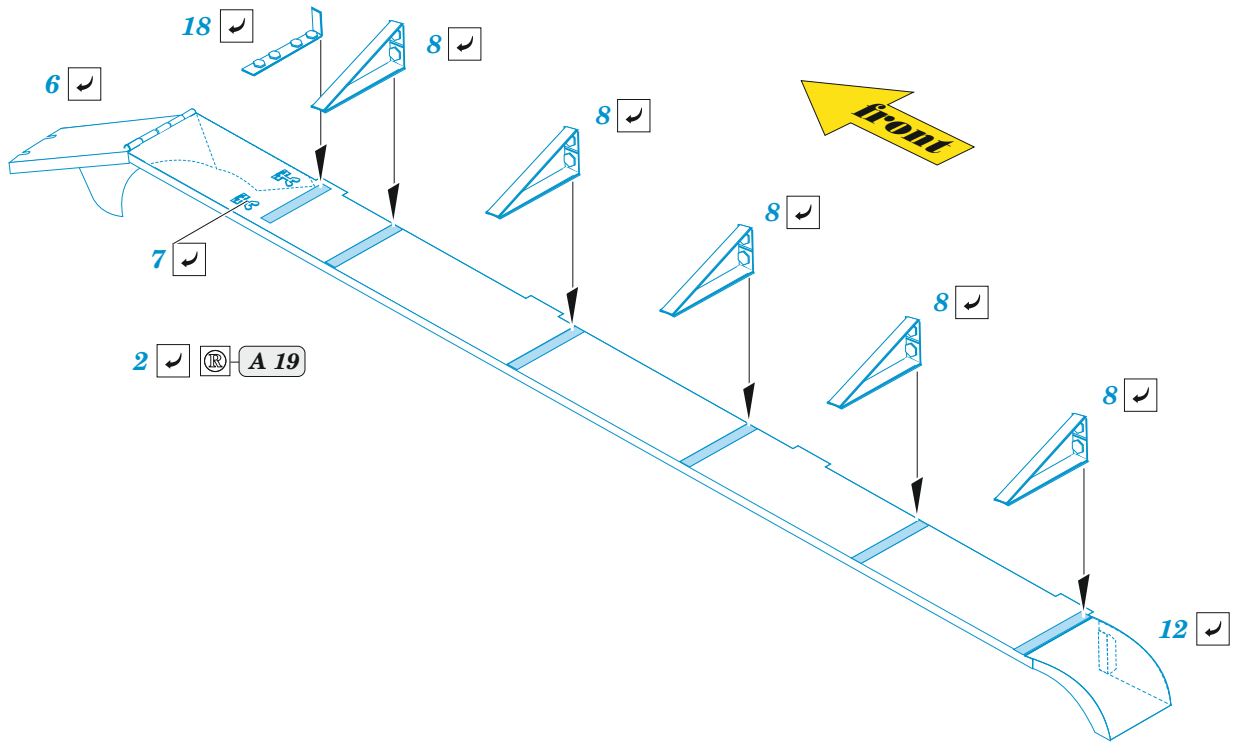

SU-76M fenders

eduard

36 509

1/35

detail set for ZVEZDA 1/35 kit • sada detailů pro stavebnici ZVEZDA 1/35

- APPLY EXPRESS MASK AND PAINT BEFORE GLUING
POUŽIT EXPRESS MASK NABARVIT PŘED SLEPENÍM
- SYMMETRICAL ASSEMBLY
SYMETRICKÁ MONTÁŽ
- REMOVE
ODSTRANIT
- GRIND
OBROUSIT
- DRILL HOLE
VRTAT OTVOR
- COLORED ETCHED PARTS
LEPTANÉ BAREVNÉ DÍLY
- ETCHED PARTS
LEPTANÉ NEBAREVNÉ DÍLY
- ORIGINAL KIT PARTS
PŮVODNÍ DÍLY STAVEBNICE
- BEND
OHNOUT
- OPTION
VOLBA
- REPLACE
NAHRADIT
- REVERSE SIDE
OTOČIT

ORIGINAL KIT PARTS PŮVODNÍ DÍLY STAVEBNICE	PHOTO-ETCHED PARTS LEPTANÉ DÍLY	PARTS TO BE REMOVED DÍLY K ODSTRANĚNÍ	FILL TMELIT
---	------------------------------------	--	----------------

LEFT SIDE

Related products: 36 508 SU-76M 1/35