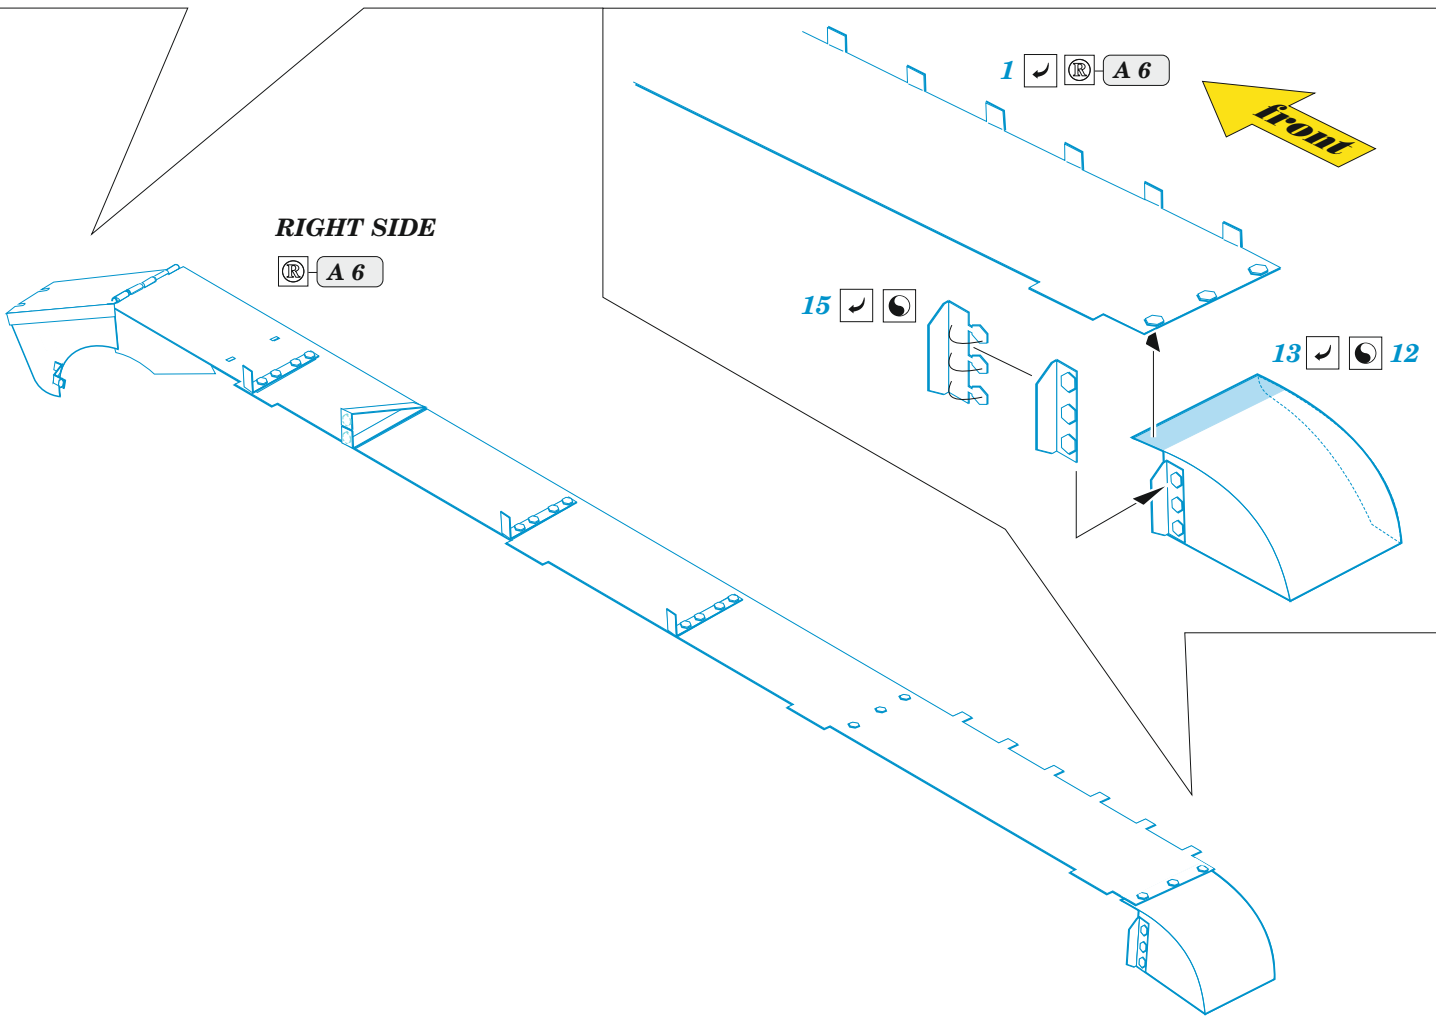

SU-76M fenders

eduard

36 509

1/35

detail set for ZVEZDA 1/35 kit • sada detailů pro stavebnici ZVEZDA 1/35

- APPLY EXPRESS MASK AND PAINT BEFORE GLUING
POUŽIT EXPRESS MASK NABARVIT PŘED SLEPENÍM
- SYMMETRICAL ASSEMBLY
SYMETRICKÁ MONTÁŽ
- REMOVE
ODSTRANIT
- GRIND
OBROUSIT
- DRILL HOLE
VRTAT OTVOR
- COLORED ETCHED PARTS
LEPTANÉ BAREVNÉ DÍLY
- ETCHED PARTS
LEPTANÉ NEBAREVNÉ DÍLY
- ORIGINAL KIT PARTS
PŮVODNÍ DÍLY STAVEBNICE
- BEND
OHNOUT
- OPTION
VOLBA
- REPLACE
NAHRADIT
- REVERSE SIDE
OTOČIT

ORIGINAL KIT PARTS PŮVODNÍ DÍLY STAVEBNICE	PHOTO-ETCHED PARTS LEPTANÉ DÍLY	PARTS TO BE REMOVED DÍLY K ODSTRANĚNÍ	FILL TMELIT
---	------------------------------------	--	----------------

LEFT SIDE

Related products: 36 508 SU-76M 1/35