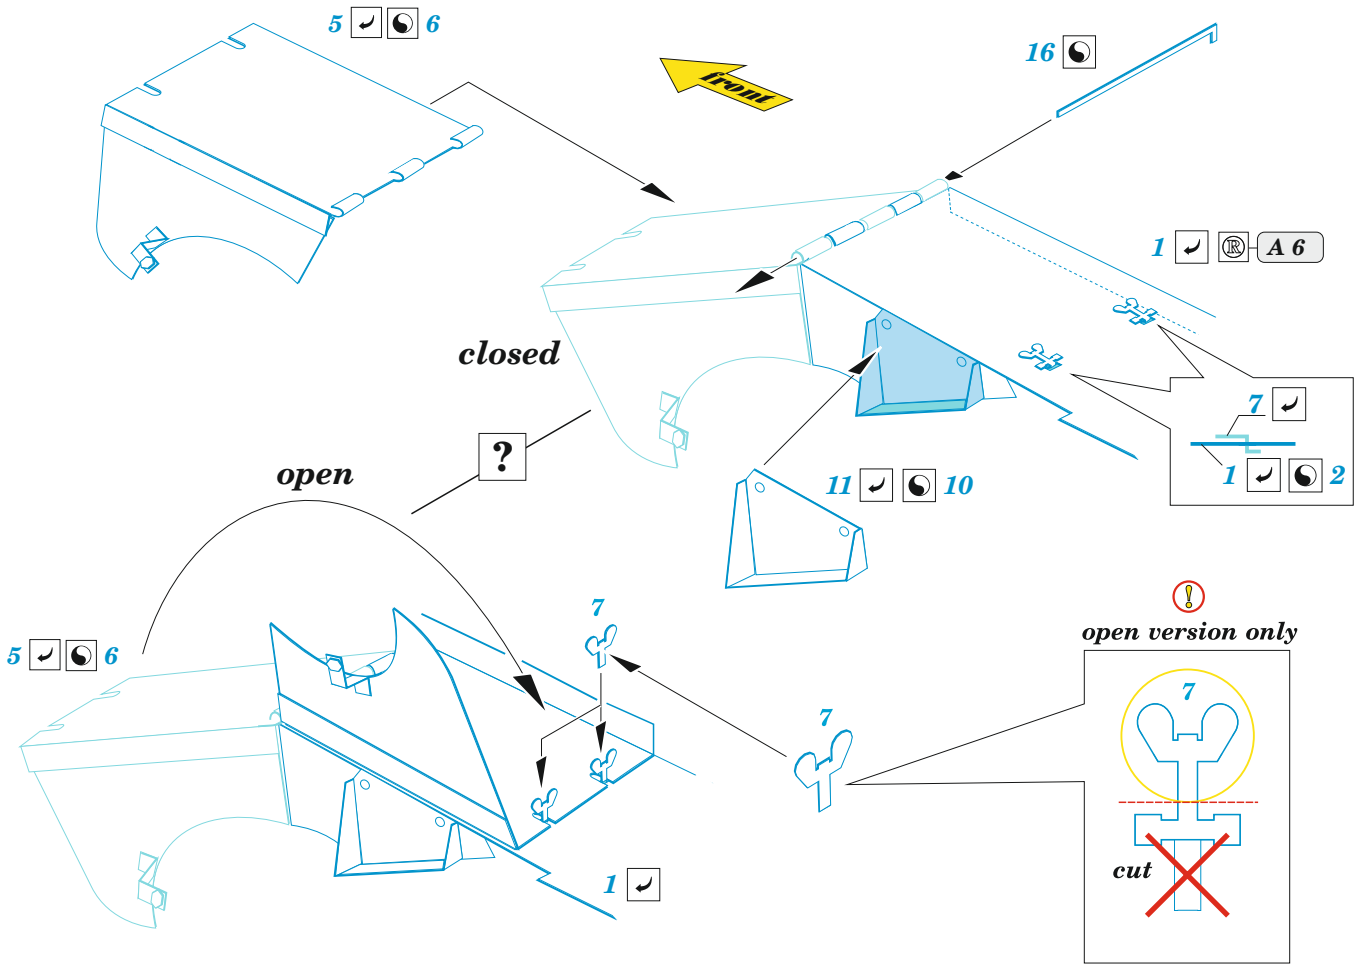

SU-76M fenders

eduard

36 509

1/35

detail set for ZVEZDA 1/35 kit • sada detailů pro stavebnici ZVEZDA 1/35

- APPLY EXPRESS MASK AND PAINT BEFORE GLUING
POUŽIT EXPRESS MASK NABARVIT PŘED SLEPENÍM
- SYMMETRICAL ASSEMBLY
SYMETRICKÁ MONTÁŽ
- REMOVE
ODSTRANIT
- GRIND
OBROUSIT
- DRILL HOLE
VRTAT OTVOR
- COLORED ETCHED PARTS
LEPTANÉ BAREVNÉ DÍLY
- ETCHED PARTS
LEPTANÉ NEBAREVNÉ DÍLY
- ORIGINAL KIT PARTS
PŮVODNÍ DÍLY STAVEBNICE
- BEND
OHNOUT
- OPTION
VOLBA
- REPLACE
NAHRADIT
- REVERSE SIDE
OTOČIT

ORIGINAL KIT PARTS PŮVODNÍ DÍLY STAVEBNICE	PHOTO-ETCHED PARTS LEPTANÉ DÍLY	PARTS TO BE REMOVED DÍLY K ODSTRANĚNÍ	FILL TMELIT
---	------------------------------------	--	----------------

LEFT SIDE

Related products: 36 508 SU-76M 1/35