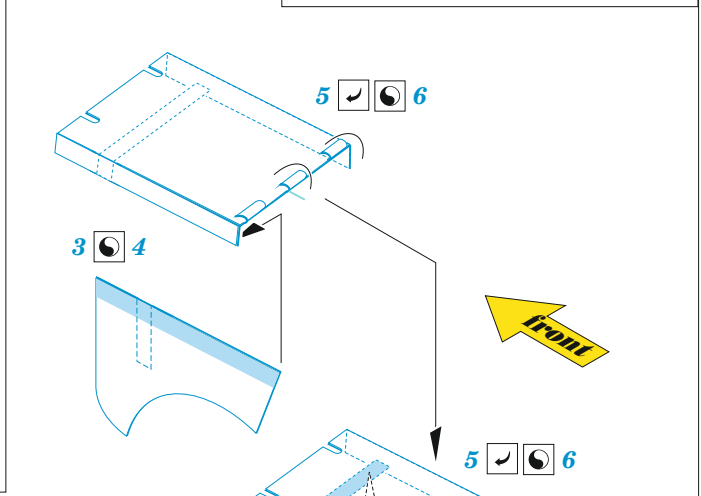

SU-76M fenders

eduard

36 509

1/35

detail set for ZVEZDA 1/35 kit • sada detailů pro stavebnici ZVEZDA 1/35

- APPLY EXPRESS MASK AND PAINT BEFORE GLUING
POUŽIT EXPRESS MASK NABARVIT PŘED SLEPENÍM
- SYMMETRICAL ASSEMBLY
SYMETRICKÁ MONTÁŽ
- REMOVE
ODSTRANIT
- GRIND
OBROUSIT
- DRILL HOLE
VRTAT OTVOR
- COLORED ETCHED PARTS
LEPTANÉ BAREVNÉ DÍLY
- ETCHED PARTS
LEPTANÉ NEBAREVNÉ DÍLY
- ORIGINAL KIT PARTS
PŮVODNÍ DÍLY STAVEBNICE
- BEND
OHNOUT
- OPTION
VOLBA
- REPLACE
NAHRADIT
- REVERSE SIDE
OTOČIT

ORIGINAL KIT PARTS PŮVODNÍ DÍLY STAVEBNICE	PHOTO-ETCHED PARTS LEPTANÉ DÍLY	PARTS TO BE REMOVED DÍLY K ODSTRANĚNÍ	FILL TMELIT
---	------------------------------------	--	----------------

LEFT SIDE

Related products: 36 508 SU-76M 1/35