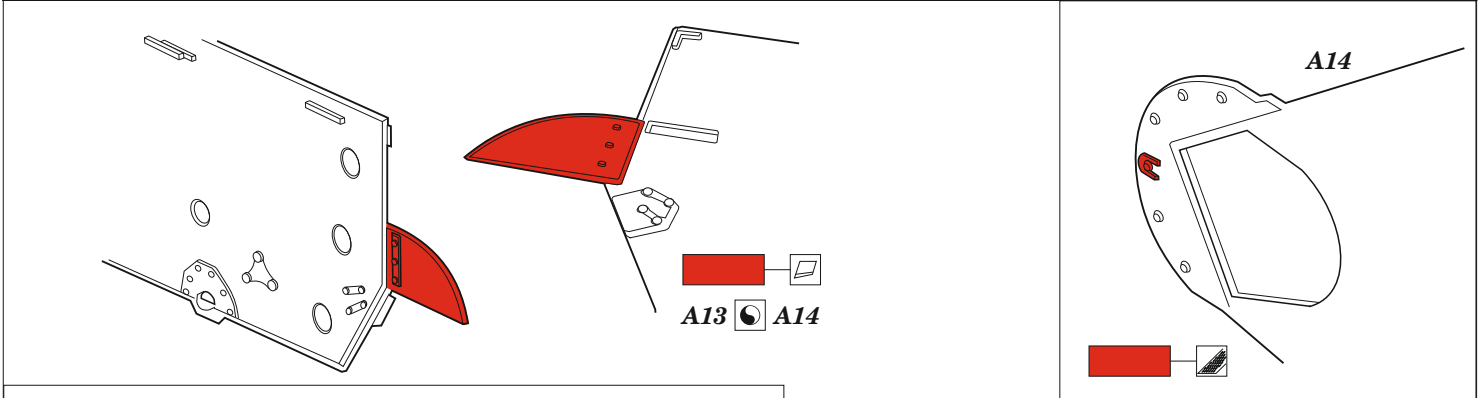

SU-76M fenders

eduard

36 509

1/35

detail set for ZVEZDA 1/35 kit • sada detailů pro stavebnici ZVEZDA 1/35

- APPLY EXPRESS MASK AND PAINT BEFORE GLUING
POUŽIT EXPRESS MASK NABARVIT PŘED SLEPENÍM
- SYMMETRICAL ASSEMBLY
SYMETRICKÁ MONTÁŽ
- REMOVE
ODSTRANIT
- GRIND
OBROUSIT
- DRILL HOLE
VRTAT OTVOR
- COLORED ETCHED PARTS
LEPTANÉ BAREVNÉ DÍLY
- ETCHED PARTS
LEPTANÉ NEBAREVNÉ DÍLY
- ORIGINAL KIT PARTS
PŮVODNÍ DÍLY STAVEBNICE
- BEND
OHNOUT
- OPTION
VOLBA
- REPLACE
NAHRADIT
- REVERSE SIDE
OTOČIT

ORIGINAL KIT PARTS PŮVODNÍ DÍLY STAVEBNICE	PHOTO-ETCHED PARTS LEPTANÉ DÍLY	PARTS TO BE REMOVED DÍLY K ODSTRANĚNÍ	FILL TMELIT
---	------------------------------------	--	----------------

LEFT SIDE

Related products: 36 508 SU-76M 1/35