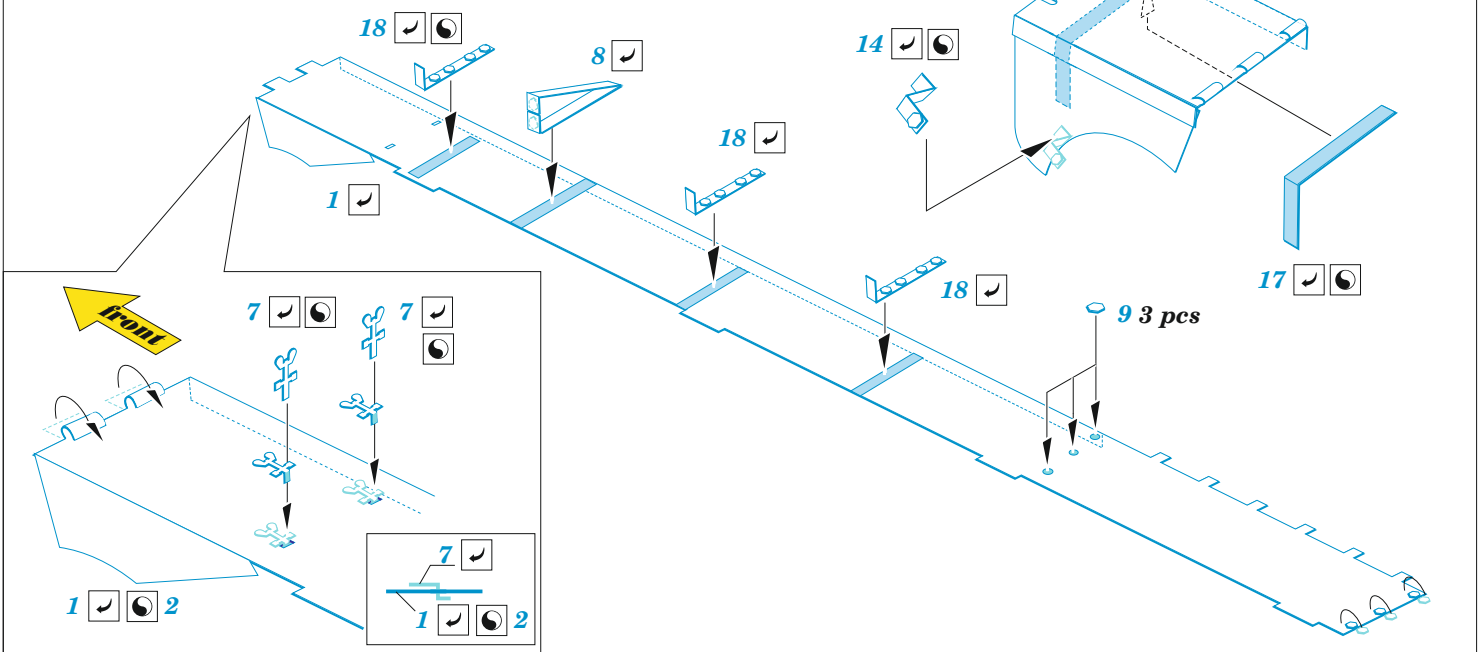

SU-76M fenders

eduard

36 509

1/35

detail set for ZVEZDA 1/35 kit • sada detailů pro stavebnici ZVEZDA 1/35

- APPLY EXPRESS MASK AND PAINT BEFORE GLUING
POUŽIT EXPRESS MASK NABARVIT PŘED SLEPENÍM
- SYMMETRICAL ASSEMBLY
SYMETRICKÁ MONTÁŽ
- REMOVE
ODSTRANIT
- GRIND
OBROUSIT
- DRILL HOLE
VRTAT OTVOR
- COLORED ETCHED PARTS
LEPTANÉ BAREVNÉ DÍLY
- ETCHED PARTS
LEPTANÉ NEBAREVNÉ DÍLY
- ORIGINAL KIT PARTS
PŮVODNÍ DÍLY STAVEBNICE
- BEND
OHNOUT
- OPTION
VOLBA
- REPLACE
NAHRADIT
- REVERSE SIDE
OTOČIT

ORIGINAL KIT PARTS PŮVODNÍ DÍLY STAVEBNICE	PHOTO-ETCHED PARTS LEPTANÉ DÍLY	PARTS TO BE REMOVED DÍLY K ODSTRANĚNÍ	FILL TMELIT
---	------------------------------------	--	----------------

LEFT SIDE

Related products: 36 508 SU-76M 1/35