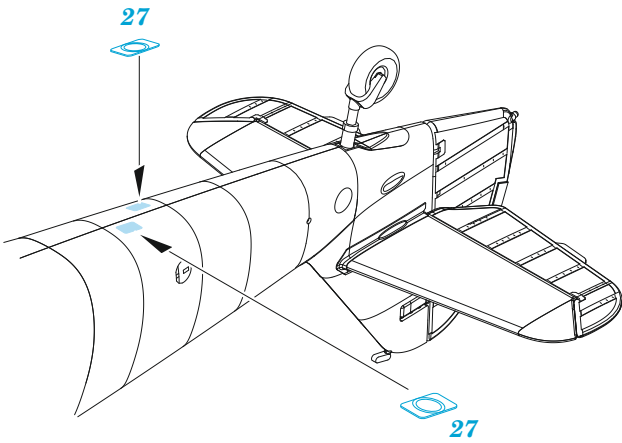

?

? OPEN CANOPY ONLY

? OPEN CANOPY ONLY