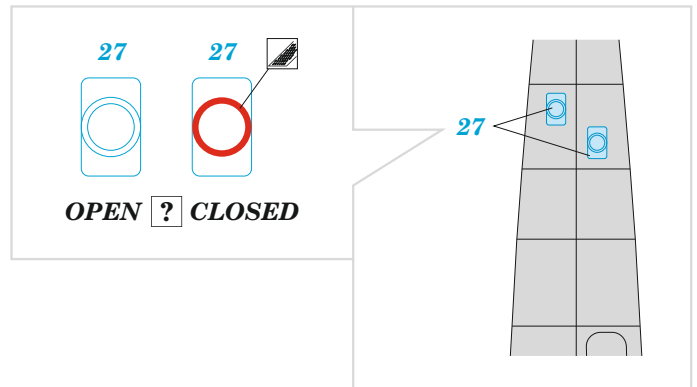

?

? OPEN CANOPY ONLY

? OPEN CANOPY ONLY