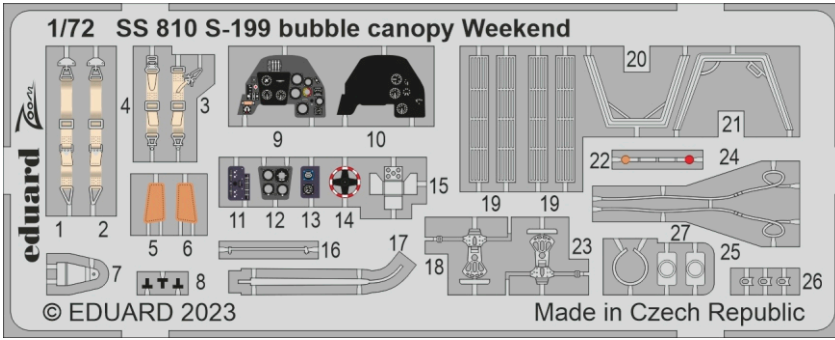

ZOOM S-199 bubble canopy Weekend

eduard

SS 810

1/72

detail set for EDUARD 1/72 kit • sada detailů pro stavebnici EDUARD 1/72

- APPLY EXPRESS MASK AND PAINT BEFORE GLUING
POUŽIT EXPRESS MASK NABARVIT PŘED SLEPENÍM
 - SYMMETRICAL ASSEMBLY
SYMETRICKÁ MONTÁŽ
 - REMOVE
ODSTRANIT
 - GRIND
OBROUSIT
 - DRILL HOLE
VRTÁT OTVOR
 - BEND
OHNOUT
 - OPTION
VOLBA
 - REPLACE
NAHRADIT
 - REVERSE SIDE
OTOČIT
- 1** COLORED ETCHED PARTS
LEPTANÉ BAREVNÉ DÍLY
- 1** ETCHED PARTS
LEPTANÉ NEBAREVNÉ DÍLY
- 1** ORIGINAL KIT PARTS
PŮVODNÍ DÍLY STAVEBNICE

ORIGINAL KIT PARTS PŮVODNÍ DÍLY STAVEBNICE PHOTO-ETCHED PARTS LEPTANÉ DÍLY PARTS TO BE REMOVED DÍLY K ODSTRANĚNÍ FILL TMELIT

A

B

A

B

2 pcs.

C23

C11