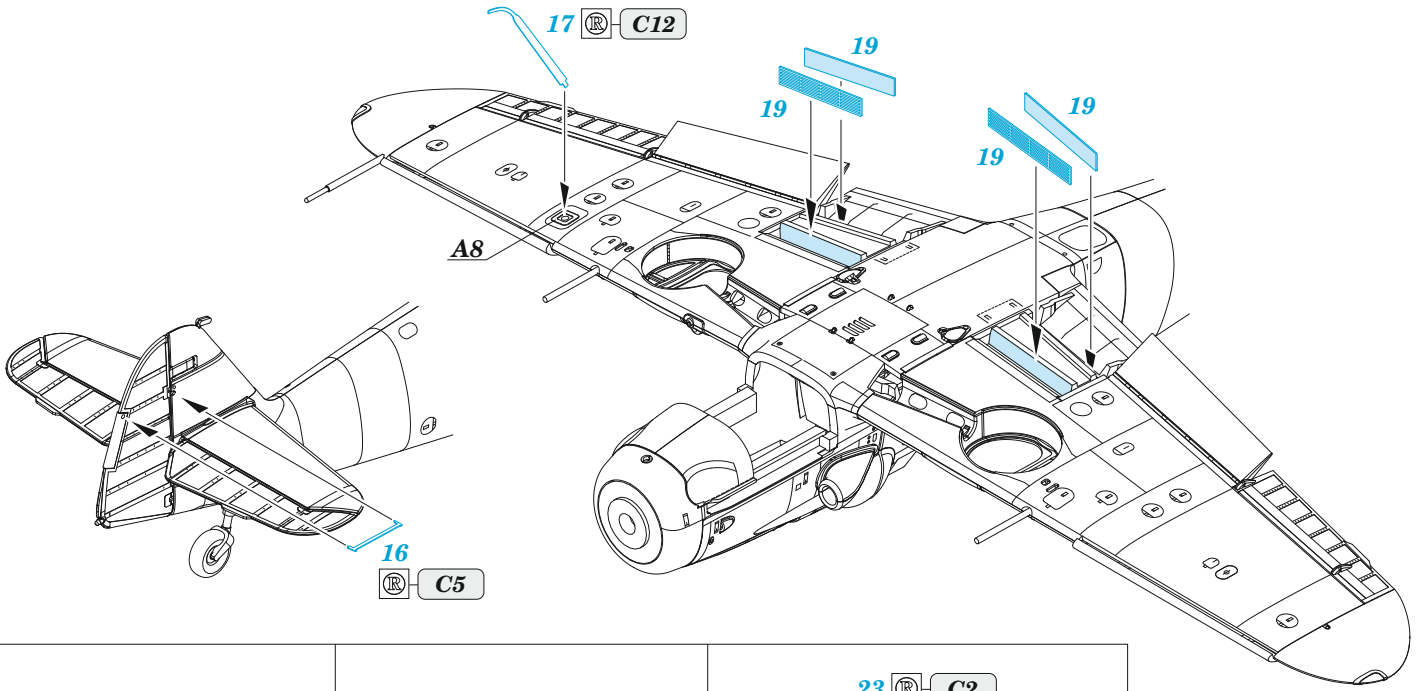

?

? OPEN CANOPY ONLY

? OPEN CANOPY ONLY