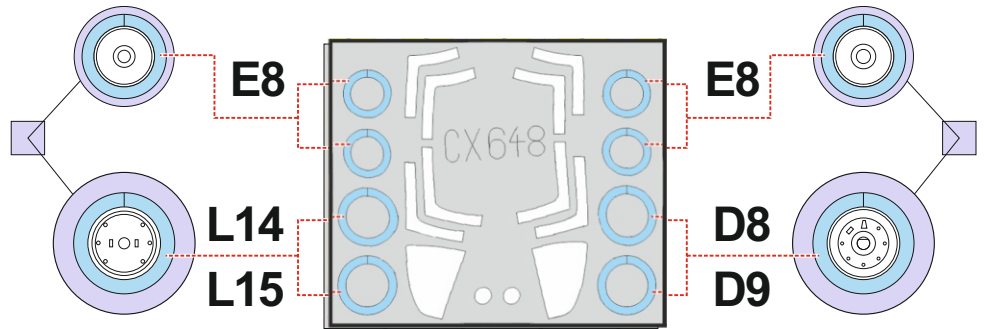

# MiG-29 9-12

for kit **GREAT WALL HOBBY**

scale **1/72**

1.)

INTERIOR COLOR

LIQUID MASK

2.)

LIQUID MASK

RUBBER COLOR

REMOVE MASK

3.) LIQUID MASK

4.)

CAMOUFLAGE COLOR