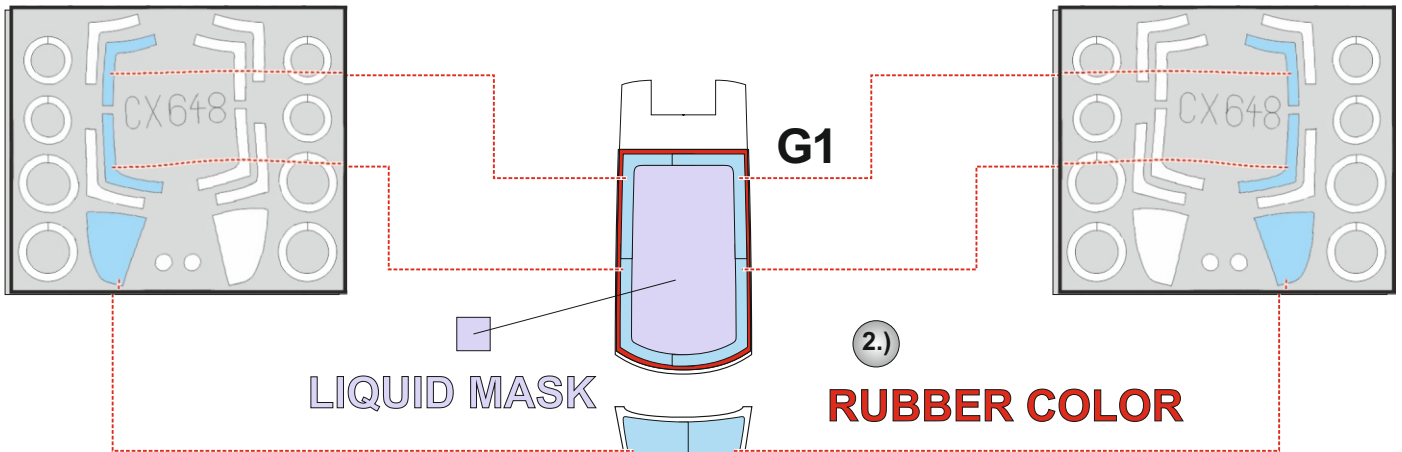

# MiG-29 9-12

for kit **GREAT WALL HOBBY**

scale **1/72**

1.)

INTERIOR COLOR

LIQUID MASK

2.)

LIQUID MASK

RUBBER COLOR

REMOVE MASK

3.) LIQUID MASK

4.)

CAMOUFLAGE COLOR