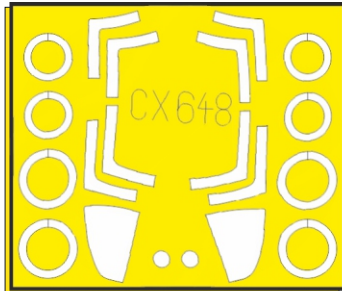

# MiG-29 9-12

for kit **GREAT WALL HOBBY**

scale **1/72**

1.)

INTERIOR COLOR

LIQUID MASK

2.)

LIQUID MASK

RUBBER COLOR

REMOVE MASK

3.) LIQUID MASK

4.)

CAMOUFLAGE COLOR