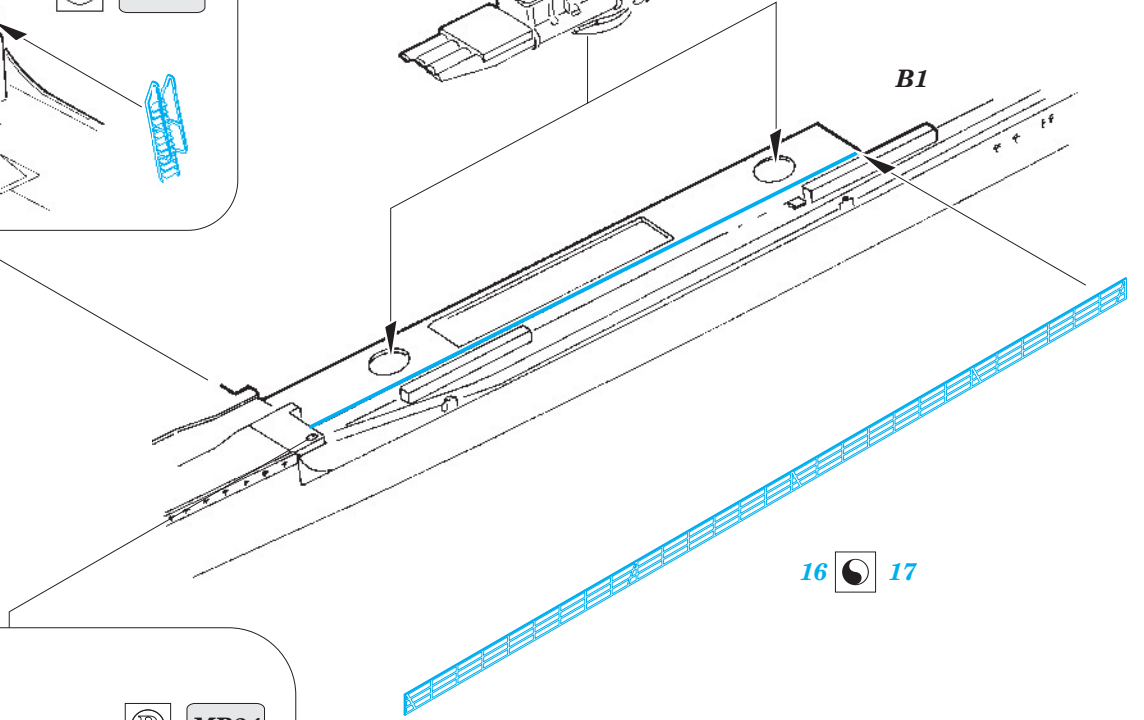

German Z-31 1/350

eduard

53 058

1/350 scale detail set for DRAGON kit • sada detailů pro model 1/350 DRAGON

- APPLY EXPRESS MASK AND PAINT BEFORE GLUING
POUŽIT EXPRESS MASK NABARVIT PŘED SLEPENÍM
- SYMMETRICAL ASSEMBLY
SYMETRICKÁ MONTÁŽ
- REMOVE
ODSTRANIT
- GRIND
OBROUSIT
- DRILL HOLE
VRTAT OTVOR
- BEND
OHNOUT
- OPTION
VOLBA
- REPLACE
NAHRADIT

 ORIGINAL KIT PARTS
 PŮVODNÍ DÍLY STAVEBNICE

 PHOTO-ETCHED PARTS
 LEPTANÉ DÍLY

 PARTS TO BE REMOVED
 DÍLY K ODSTRANĚNÍ

 FILL
 TMELIT

F10, F11, F14, F15

B1

23

24