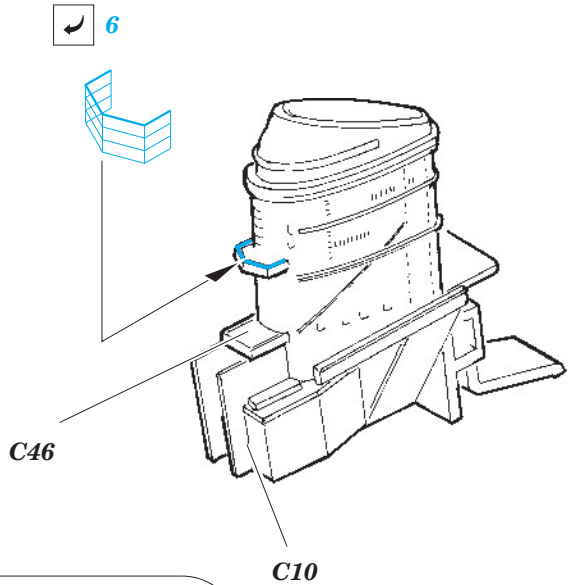

German Z-31 1/350

eduard

53 058

1/350 scale detail set for DRAGON kit • sada detailů pro model 1/350 DRAGON

- APPLY EXPRESS MASK AND PAINT BEFORE GLUING
POUŽIT EXPRESS MASK NABARVIT PŘED SLEPENÍM
- SYMMETRICAL ASSEMBLY
SYMETRICKÁ MONTÁŽ
- REMOVE
ODSTRANIT
- GRIND
OBROUSIT
- DRILL HOLE
VRTAT OTVOR
- BEND
OHNOUT
- OPTION
VOLBA
- REPLACE
NAHRADIT

 ORIGINAL KIT PARTS
 PŮVODNÍ DÍLY STAVEBNICE

 PHOTO-ETCHED PARTS
 LEPTANÉ DÍLY

 PARTS TO BE REMOVED
 DÍLY K ODSTRANĚNÍ

 FILL
 TMELIT

F10, F11, F14, F15

B1

23

24