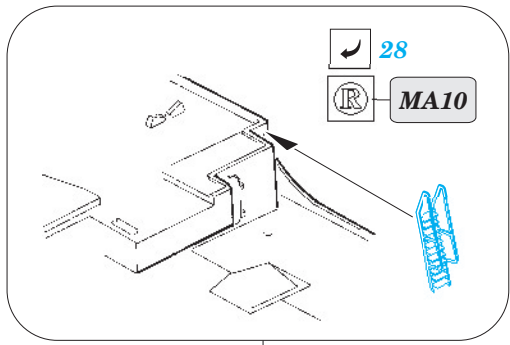

German Z-31 1/350

eduard

53 058

1/350 scale detail set for DRAGON kit • sada detailů pro model 1/350 DRAGON

- APPLY EXPRESS MASK AND PAINT BEFORE GLUING
POUŽIT EXPRESS MASK NABARVIT PŘED SLEPENÍM
- SYMMETRICAL ASSEMBLY
SYMETRICKÁ MONTÁŽ
- REMOVE
ODSTRANIT
- GRIND
OBROUSIT
- DRILL HOLE
VRTAT OTVOR
- BEND
OHNOUT
- OPTION
VOLBA
- REPLACE
NAHRADIT

 ORIGINAL KIT PARTS
 PŮVODNÍ DÍLY STAVEBNICE

 PHOTO-ETCHED PARTS
 LEPTANÉ DÍLY

 PARTS TO BE REMOVED
 DÍLY K ODSTRANĚNÍ

 FILL
 TMELIT

F10, F11, F14, F15

B1

23

24