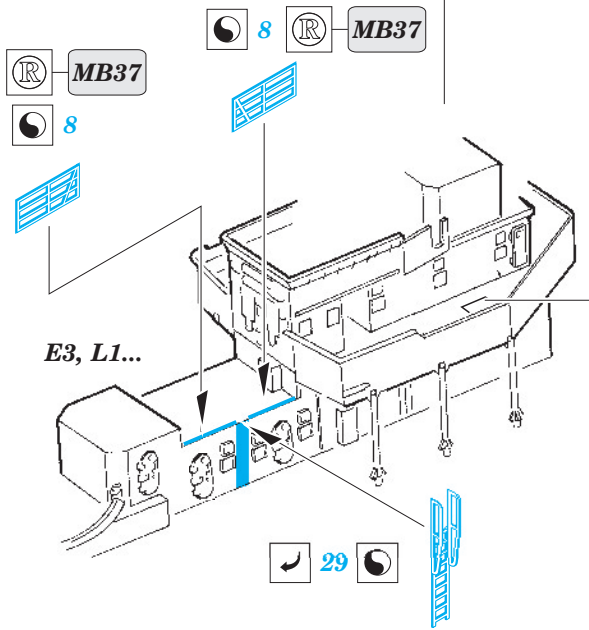

German Z-31 1/350

eduard

53 058

1/350 scale detail set for DRAGON kit • sada detailů pro model 1/350 DRAGON

- APPLY EXPRESS MASK AND PAINT BEFORE GLUING
POUŽIT EXPRESS MASK NABARVIT PŘED SLEPENÍM
- SYMMETRICAL ASSEMBLY
SYMETRICKÁ MONTÁŽ
- REMOVE
ODSTRANIT
- GRIND
OBROUSIT
- DRILL HOLE
VRTAT OTVOR
- BEND
OHNOUT
- OPTION
VOLBA
- REPLACE
NAHRADIT

 ORIGINAL KIT PARTS
 PŮVODNÍ DÍLY STAVEBNICE

 PHOTO-ETCHED PARTS
 LEPTANÉ DÍLY

 PARTS TO BE REMOVED
 DÍLY K ODSTRANĚNÍ

 FILL
 TMELIT

F10, F11, F14, F15

B1

23

24