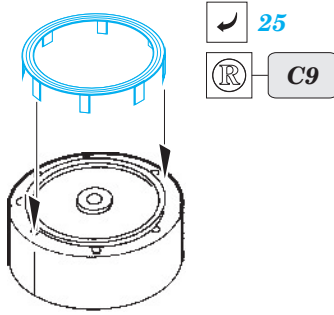

German Z-31 1/350

eduard

53 058

1/350 scale detail set for DRAGON kit • sada detailů pro model 1/350 DRAGON

- APPLY EXPRESS MASK AND PAINT BEFORE GLUING
POUŽIT EXPRESS MASK NABARVIT PŘED SLEPENÍM
- SYMMETRICAL ASSEMBLY
SYMETRICKÁ MONTÁŽ
- REMOVE
ODSTRANIT
- GRIND
OBROUSIT
- DRILL HOLE
VRTAT OTVOR
- BEND
OHNOUT
- OPTION
VOLBA
- REPLACE
NAHRADIT

 ORIGINAL KIT PARTS
 PŮVODNÍ DÍLY STAVEBNICE

 PHOTO-ETCHED PARTS
 LEPTANÉ DÍLY

 PARTS TO BE REMOVED
 DÍLY K ODSTRANĚNÍ

 FILL
 TMELIT

F10, F11, F14, F15

B1

23

24