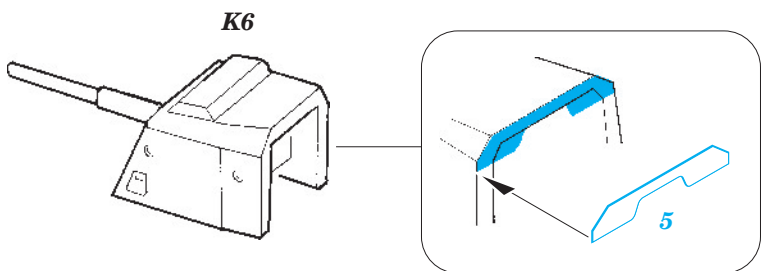

German Z-31 1/350

eduard

53 058

1/350 scale detail set for DRAGON kit • sada detailů pro model 1/350 DRAGON

- APPLY EXPRESS MASK AND PAINT BEFORE GLUING
POUŽIT EXPRESS MASK NABARVIT PŘED SLEPENÍM
- SYMMETRICAL ASSEMBLY
SYMETRICKÁ MONTÁŽ
- REMOVE
ODSTRANIT
- GRIND
OBROUSIT
- DRILL HOLE
VRTAT OTVOR
- BEND
OHNOUT
- OPTION
VOLBA
- REPLACE
NAHRADIT

 ORIGINAL KIT PARTS
 PŮVODNÍ DÍLY STAVEBNICE

 PHOTO-ETCHED PARTS
 LEPTANÉ DÍLY

 PARTS TO BE REMOVED
 DÍLY K ODSTRANĚNÍ

 FILL
 TMELIT

F10, F11, F14, F15

B1

23

24