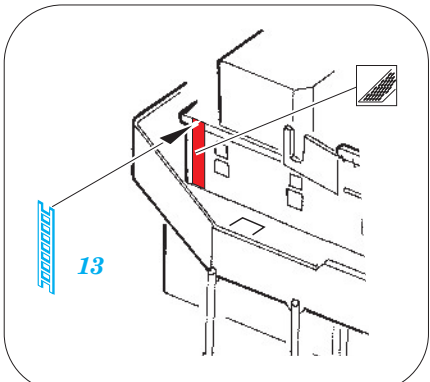

German Z-31 1/350

eduard

53 058

1/350 scale detail set for DRAGON kit • sada detailů pro model 1/350 DRAGON

- APPLY EXPRESS MASK AND PAINT BEFORE GLUING
POUŽIT EXPRESS MASK NABARVIT PŘED SLEPENÍM
- SYMMETRICAL ASSEMBLY
SYMETRICKÁ MONTÁŽ
- REMOVE
ODSTRANIT
- GRIND
OBROUSIT
- DRILL HOLE
VRTAT OTVOR
- BEND
OHNOUT
- OPTION
VOLBA
- REPLACE
NAHRADIT

 ORIGINAL KIT PARTS
 PŮVODNÍ DÍLY STAVEBNICE

 PHOTO-ETCHED PARTS
 LEPTANÉ DÍLY

 PARTS TO BE REMOVED
 DÍLY K ODSTRANĚNÍ

 FILL
 TMELIT

F10, F11, F14, F15

B1

23

24