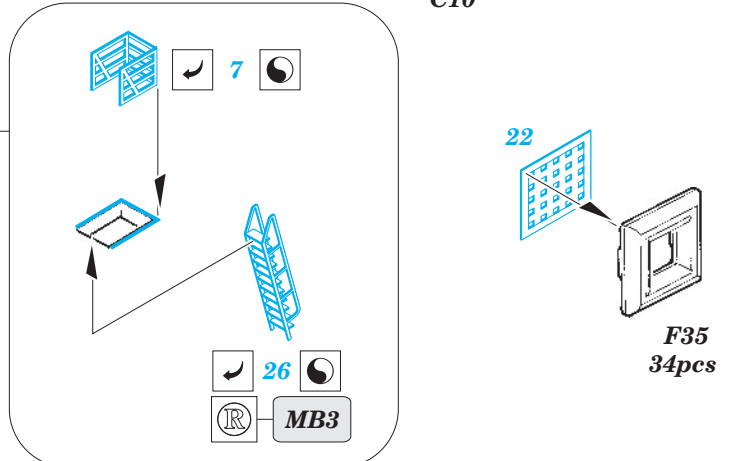

German Z-31 1/350

eduard

53 058

1/350 scale detail set for DRAGON kit • sada detailů pro model 1/350 DRAGON

- APPLY EXPRESS MASK AND PAINT BEFORE GLUING
POUŽIT EXPRESS MASK NABARVIT PŘED SLEPENÍM
- SYMMETRICAL ASSEMBLY
SYMETRICKÁ MONTÁŽ
- REMOVE
ODSTRANIT
- GRIND
OBROUSIT
- DRILL HOLE
VRTAT OTVOR
- BEND
OHNOUT
- OPTION
VOLBA
- REPLACE
NAHRADIT

 ORIGINAL KIT PARTS
 PŮVODNÍ DÍLY STAVEBNICE

 PHOTO-ETCHED PARTS
 LEPTANÉ DÍLY

 PARTS TO BE REMOVED
 DÍLY K ODSTRANĚNÍ

 FILL
 TMELIT

F10, F11, F14, F15

B1

23

24