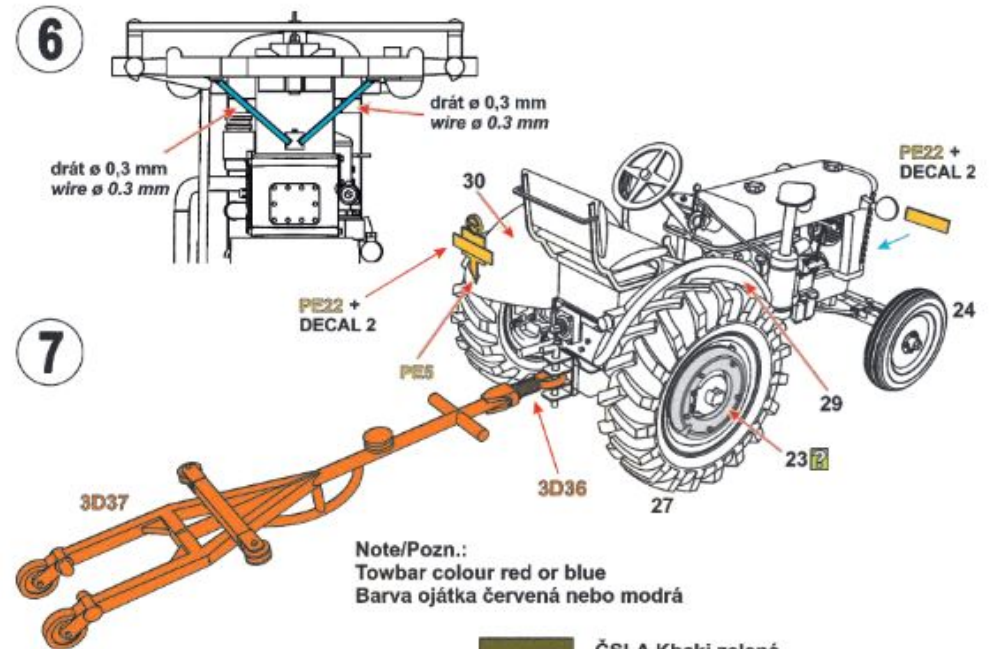

Note/Pozn.:
Towbar colour red or blue
Barva ojátka červená nebo modrá

ČSLA Khaki zelená
CSLA Khaki green