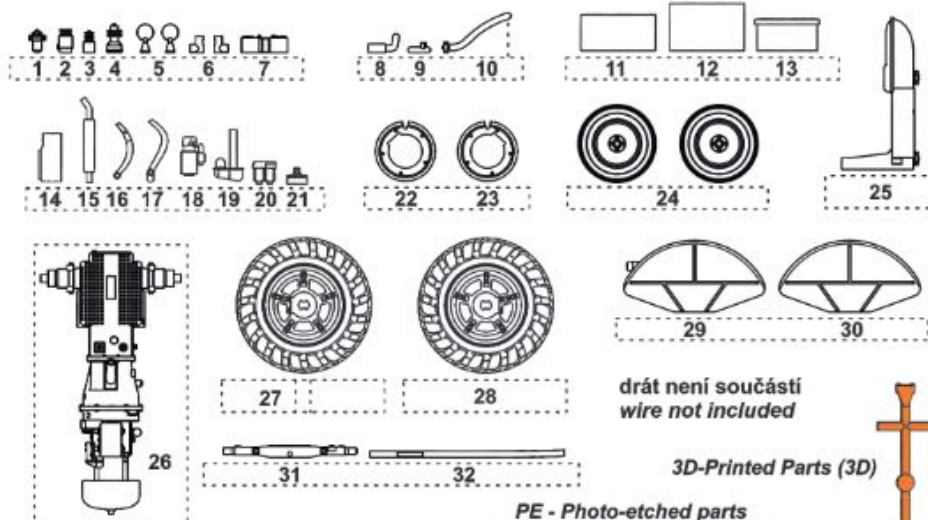

MADE IN THE CZECH REPUBLIC

Zetor 25
'Agricultural Version'
MILITARY VEHICLE
MV129
1/72

DETAILNÍ
RESINOVÝ MODEL
S LEFTY
DETAILED RESIN
KIT WITH PE FRIET

MADE IN THE CZECH REPUBLIC

Odlévaný model / All resin kit

MV128
1/72

Zetor 25 'Military w/Towbar for MiG 15/17s'

Visit our official website and e-shop at
www.cmkkits.com
www.specialhobby.eu
www.facebook.com/specialhobby

PUR - Polyurethane parts

drát není součástí
wire not included

3D-Printed Parts (3D)

PE - Photo-etched parts

Decals

Díly ohnuté popř. pokroucené vlivem teplotních změn a stárnutí materiálu, mohou být narovnané do požadovaného tvaru pomocí proudu teplé vody nebo vzduchu (fén na vlasy). Různé drátky a tyčky nejsou přiloženy. Kontaktní plochy doporučujeme před lepením odmastit.