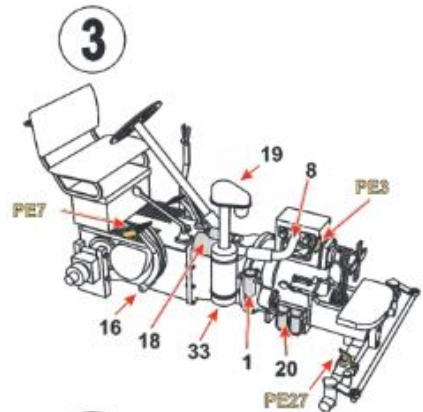

Note/Pozn.:
Towbar colour red or blue
Barva ojátka červená nebo modrá

ČSLA Khaki zelená
CSLA Khaki green