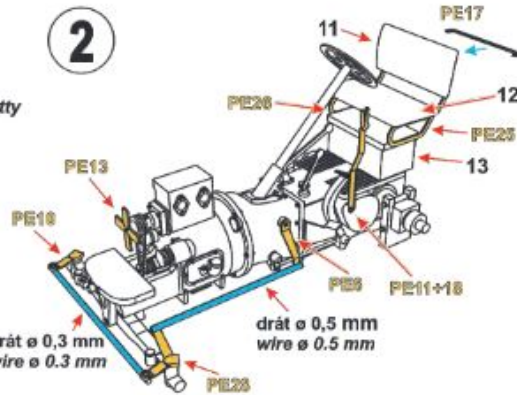

Note/Pozn.:
Towbar colour red or blue
Barva ojátka červená nebo modrá

ČSLA Khaki zelená
CSLA Khaki green