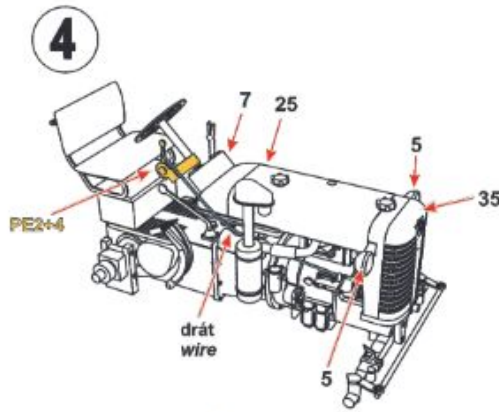

Note/Pozn.:
Towbar colour red or blue
Barva ojátka červená nebo modrá

ČSLA Khaki zelená
CSLA Khaki green