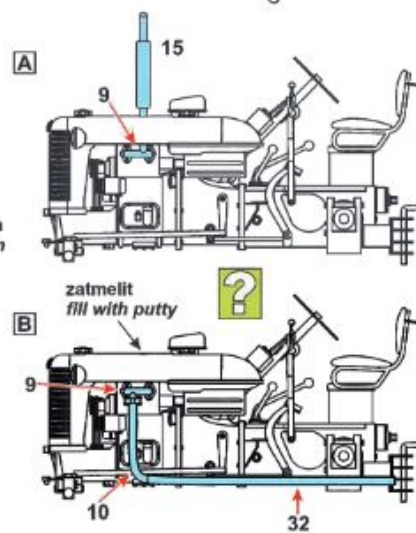

Note/Pozn.:
Towbar colour red or blue
Barva ojátka červená nebo modrá

ČSLA Khaki zelená
CSLA Khaki green