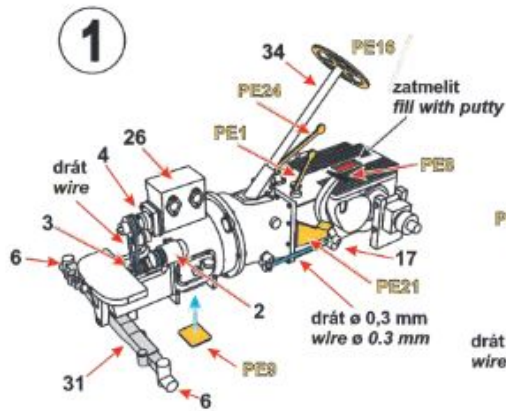

Note/Pozn.:
Towbar colour red or blue
Barva ojátka červená nebo modrá

ČSLA Khaki zelená
CSLA Khaki green