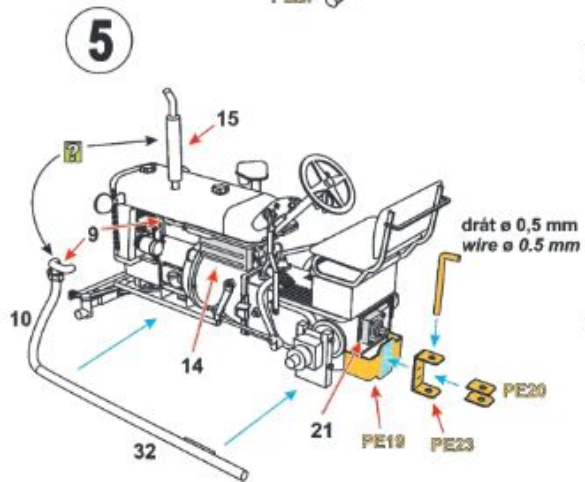

Note/Pozn.:
Towbar colour red or blue
Barva ojátka červená nebo modrá

ČSLA Khaki zelená
CSLA Khaki green