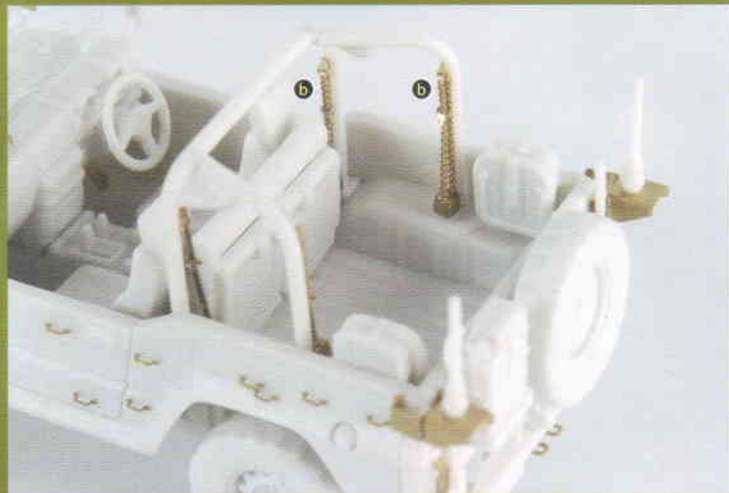

A1 ブラパーツNo.
01 エッチングパーツNo.
(01) 反対側にも使用する場合のNo

反対側にもあります。
 Repeat for opposite side.
 Wiederholung für gegenüberliegende Seite.
 Répétition de la page précédente.
 También en el lado opuesto.
 另一邊同樣製作。

×2 2組つくります。
 Make 2 sets.
 2 Sätze erstellen.
 Réaliser deux pièces.
 Realizar dos juegos.
 Ensamblar dos juegos.
 同様の製作2套。

どちらかを選びます。
 Optional parts.
 Teile nach Wahl.
 Pièces au choix.
 Selezione uno.
 可以選擇使用。

切り取ります
 Remove.
 Ausschneiden.
 Découper.
 Corte.
 除去

●エッチング部品の接着について
 部品の接着には、合成ゴム系・溶剤形接着剤、またはエポキシ樹脂系や、瞬間接着剤などの化学反応形接着剤を使用してください。

フジミ模型株式会社 ©2020.2

※お問い合わせ商品コードNo. 723297

上級者向き：当製品の組み立てには、高度な加工が必要です。

1/72 陸上自衛隊 1/2tトラック (部隊用+警務隊用) 純正エッチングパーツ
1/72 JGSDF 1/2t Truck
Photo Etched Detail-Up Parts
KA-Models