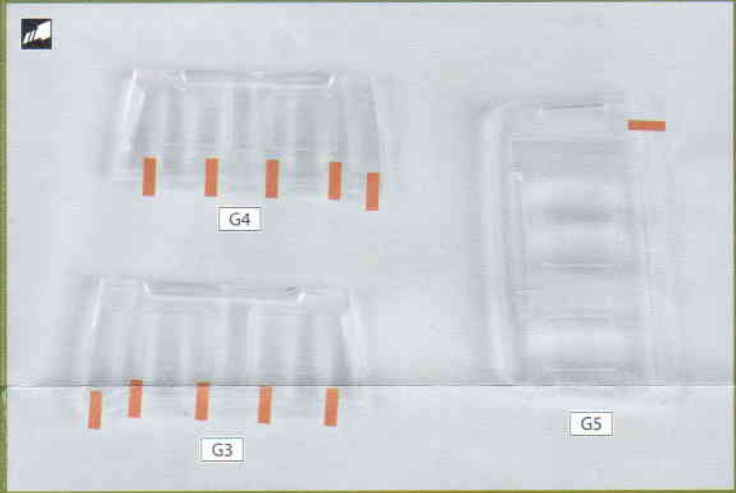

A1 ブラパーツNo.
01 エッチングパーツNo.
(01) 反対側にも使用する場合のNo

反対側にもあります。
 Repeat for opposite side.
 Wiederholung für gegenüberliegende Seite.
 Répétition de la page précédente.
 También en el lado opuesto.
 另一邊同樣製作。

×2 2組つくります。
 Make 2 sets.
 2 Sätze erstellen.
 Réaliser deux pièces.
 Realizar dos juegos.
 Ensamblar dos juegos.
 同様の製作2套。

どちらかを選びます。
 Optional parts.
 Teile nach Wahl.
 Pièces au choix.
 Selezione uno.
 可以選擇使用。

切り取ります
 Remove.
 Ausschneiden.
 Découper.
 Corte.
 除去

●エッチング部品の接着について
 部品の接着には、合成ゴム系・溶剤形接着剤、またはエポキシ樹脂系や、瞬間接着剤などの化学反応形接着剤を使用してください。

フジミ模型株式会社 ©2020.2

※お問い合わせ商品コードNo. 723297

上級者向き：当製品の組み立てには、高度な加工が必要です。

1/72 陸上自衛隊 1/2tトラック (部隊用+警務隊用) 純正エッチングパーツ
1/72 JGSDF 1/2t Truck
Photo Etched Detail-Up Parts
KA-Models