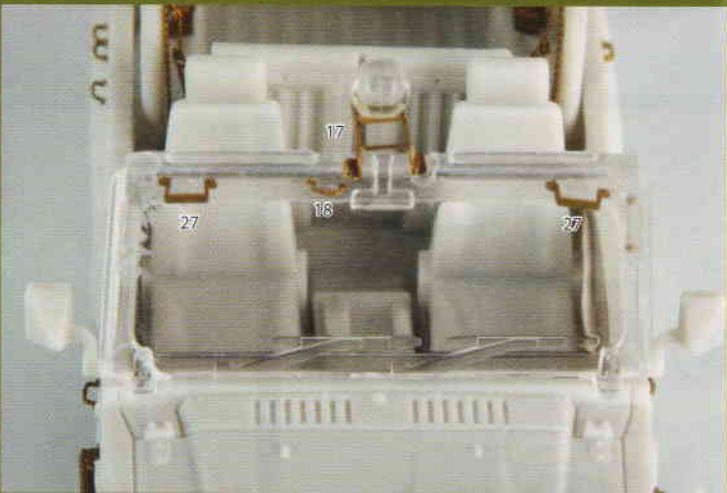

A1 ブラパーツNo.
01 エッチングパーツNo.
(01) 反対側にも使用する場合のNo

反対側にもあります。
 Repeat for opposite side.
 Wiederholung für gegenüberliegende Seite.
 Répétition de la page précédente.
 También en el lado opuesto.
 另一邊同樣製作。

×2 2組つくります。
 Make 2 sets.
 2 Sätze erstellen.
 Réaliser deux pièces.
 Realizar dos juegos.
 Ensamblar dos juegos.
 同様の製作2套。

どちらかを選びます。
 Optional parts.
 Teile nach Wahl.
 Pièces au choix.
 Selezione uno.
 可以選擇使用。

切り取ります
 Remove.
 Ausschneiden.
 Découper.
 Corte.
 除去

●エッチング部品の接着について
 部品の接着には、合成ゴム系・溶剤形接着剤、またはエポキシ樹脂系や、瞬間接着剤などの化学反応形接着剤を使用してください。

フジミ模型株式会社 ©2020.2

※お問い合わせ商品コードNo. 723297

上級者向き：当製品の組み立てには、高度な加工が必要です。

1/72 陸上自衛隊 1/2tトラック (部隊用+警務隊用) 純正エッチングパーツ
1/72 JGSDF 1/2t Truck
Photo Etched Detail-Up Parts
KA-Models