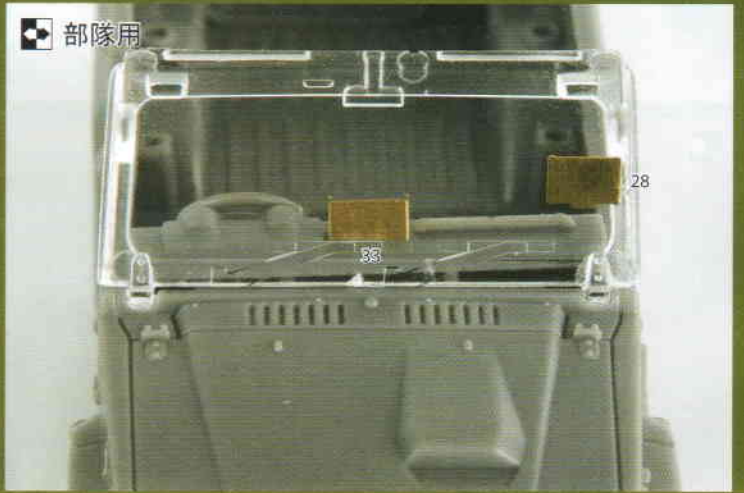

A1 ブラパーツNo.
01 エッチングパーツNo.
(01) 反対側にも使用する場合のNo

反対側にもあります。
 Repeat for opposite side.
 Wiederholung für gegenüberliegende Seite.
 Répétition de la page précédente.
 También en el lado opuesto.
 另一邊同樣製作。

×2 2組つくります。
 Make 2 sets.
 2 Sätze erstellen.
 Réaliser deux pièces.
 Realizar dos juegos.
 Ensamblar dos juegos.
 同様の製作2套。

どちらかを選びます。
 Optional parts.
 Teile nach Wahl.
 Pièces au choix.
 Selezione uno.
 可以選擇使用。

切り取ります
 Remove.
 Ausschneiden.
 Découper.
 Corte.
 除去

●エッチング部品の接着について
 部品の接着には、合成ゴム系・溶剤形接着剤、またはエポキシ樹脂系や、瞬間接着剤などの化学反応形接着剤を使用してください。

フジミ模型株式会社 ©2020.2

※お問い合わせ商品コードNo. 723297

上級者向き：当製品の組み立てには、高度な加工が必要です。

1/72 陸上自衛隊 1/2tトラック (部隊用+警務隊用) 純正エッチングパーツ
1/72 JGSDF 1/2t Truck
Photo Etched Detail-Up Parts
KA-Models