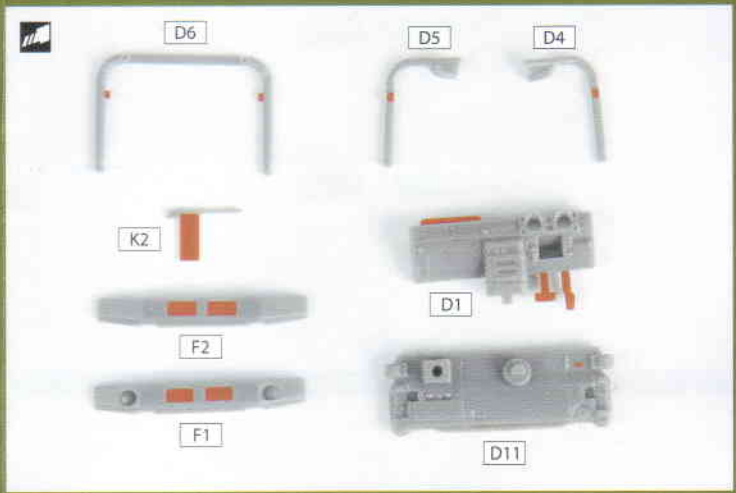

A1 ブラパーツNo.
01 エッチングパーツNo.
(01) 反対側にも使用する場合のNo

反対側にもあります。
 Repeat for opposite side.
 Wiederholung für gegenüberliegende Seite.
 Répétition de la page précédente.
 También en el lado opuesto.
 另一邊同樣製作。

×2 2組つくります。
 Make 2 sets.
 2 Sätze erstellen.
 Réaliser deux pièces.
 Realizar dos juegos.
 Ensamblar dos juegos.
 同様の製作2套。

どちらかを選びます。
 Optional parts.
 Teile nach Wahl.
 Pièces au choix.
 Selezione uno.
 可以選擇使用。

切り取ります
 Remove.
 Ausschneiden.
 Découper.
 Corte.
 除去

●エッチング部品の接着について
 部品の接着には、合成ゴム系・溶剤形接着剤、またはエポキシ樹脂系や、瞬間接着剤などの化学反応形接着剤を使用してください。

フジミ模型株式会社 ©2020.2

※お問い合わせ商品コードNo. 723297

上級者向き：当製品の組み立てには、高度な加工が必要です。

1/72 陸上自衛隊 1/2tトラック (部隊用+警務隊用) 純正エッチングパーツ
1/72 JGSDF 1/2t Truck
Photo Etched Detail-Up Parts
KA-Models