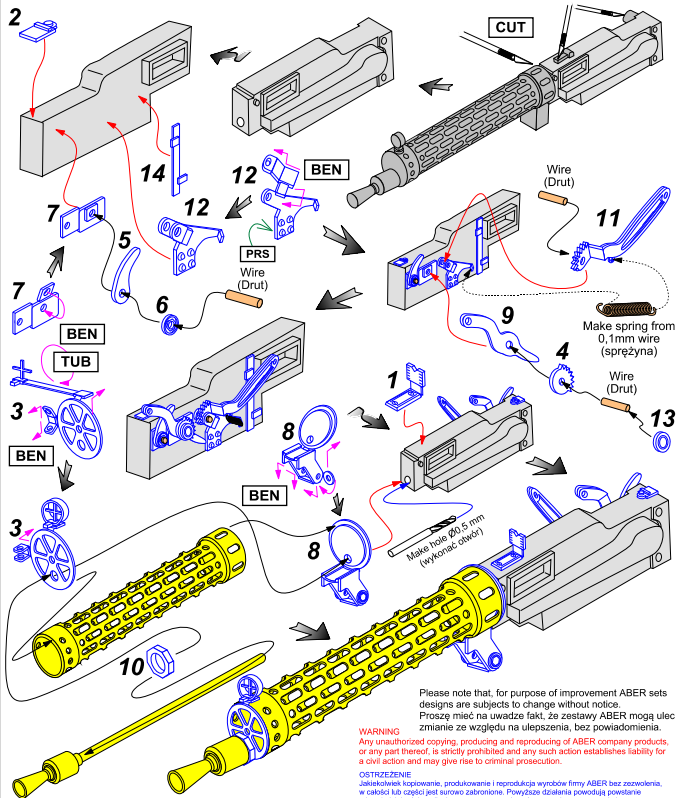

**Set of two barrels for German
7,9 mm IMG 08/15 "Spandau"
WWI aircraft machine gun**

Zestaw 2 toczonych Luf 7,9mm do niemieckich
lotniczych karabinów maszynowych IMG 08/15

1/48 scale update

ABER®

A48 040

WWW.ABER.NET.PL

Made in Poland © 2010

WARNING

OSTRZEŻENIE