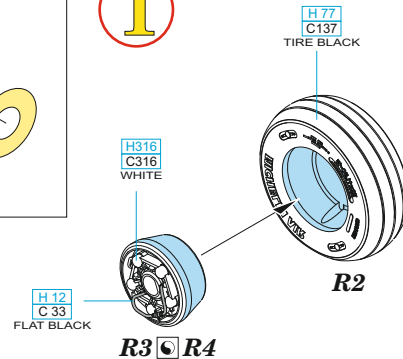

**648 932 F/A-18E/F wheels** **1/48**  
for Hasegawa kit - pro stavebnici Hasegawa

**eduard**

**eduard**  
435 21 Obrnice 170  
Czech Republic

www.eduard.com  
9,95

-  REMOVE  
ODSTRANIT
-  BEND  
OHNOUT
-  GRIND  
OBROUSIT
-  ? OPTION  
VOLBA
-  DRILL HOLE  
VRTAT OTVOR
-  REPLACE  
NAHRADIT
-  SYMMETRICAL ASSEMBLY  
SYMETRICKÁ MONTÁŽ
-  SCRIBE THE PANEL AND HOLES  
RYTI
-  REVERSE SIDE  
OTOČIT

1

2

3

4

R3 - left wheel  
R4 - right wheel