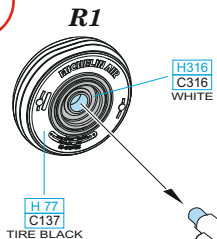

**648 932 F/A-18E/F wheels** **1/48**  
for Hasegawa kit - pro stavebnici Hasegawa

**eduard**

**eduard**  
435 21 Obrnice 170  
Czech Republic

www.eduard.com  
9,95

-  REMOVE  
ODSTRANIT
-  BEND  
OHNOUT
-  GRIND  
OBROUSIT
-  ? OPTION  
VOLBA
-  DRILL HOLE  
VRTAT OTVOR
-  REPLACE  
NAHRADIT
-  SYMMETRICAL ASSEMBLY  
SYMETRICKÁ MONTÁŽ
-  SCRIBE THE PANEL AND HOLES  
RYTI
-  REVERSE SIDE  
OTOČIT

1

2

3

4

R3 - left wheel  
R4 - right wheel