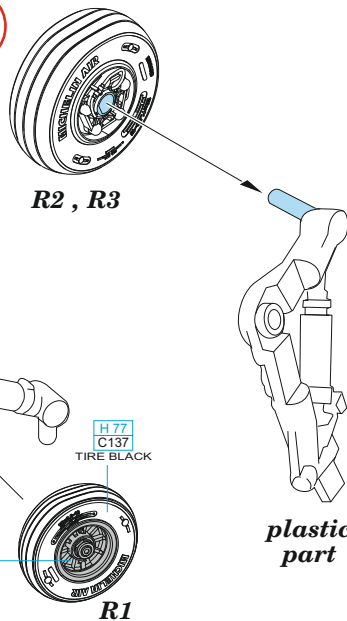

**648 932 F/A-18E/F wheels** **1/48**  
for Hasegawa kit - pro stavebnici Hasegawa

**eduard**

**eduard**  
435 21 Obrnice 170  
Czech Republic

www.eduard.com  
9,95

-  REMOVE  
ODSTRANIT
-  BEND  
OHNOUT
-  GRIND  
OBROUSIT
-  ? OPTION  
VOLBA
-  DRILL HOLE  
VRTAT OTVOR
-  REPLACE  
NAHRADIT
-  SYMMETRICAL ASSEMBLY  
SYMETRICKÁ MONTÁŽ
-  SCRIBE THE PANEL AND HOLES  
RYTI
-  REVERSE SIDE  
OTOČIT

1

2

3

4

R3 - left wheel  
R4 - right wheel