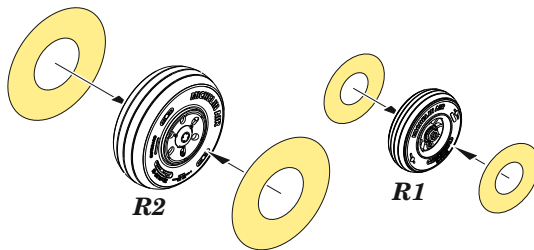

**648 932 F/A-18E/F wheels** **1/48**  
for Hasegawa kit - pro stavebnici Hasegawa

**eduard**

**eduard**  
435 21 Obrnice 170  
Czech Republic

www.eduard.com  
9,95

-  REMOVE  
ODSTRANIT
-  BEND  
OHNOUT
-  GRIND  
OBROUSIT
-  ? OPTION  
VOLBA
-  DRILL HOLE  
VRTAT OTVOR
-  REPLACE  
NAHRADIT
-  SYMMETRICAL ASSEMBLY  
SYMETRICKÁ MONTÁŽ
-  SCRIBE THE PANEL AND HOLES  
RYTI
-  REVERSE SIDE  
OTOČIT

1

2

3

4

R3 - left wheel  
R4 - right wheel