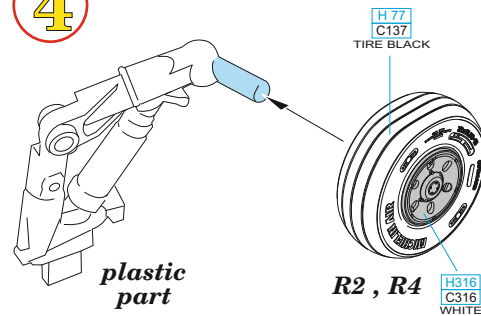

**648 932 F/A-18E/F wheels** **1/48**  
for Hasegawa kit - pro stavebnici Hasegawa

**eduard**

**eduard**  
435 21 Obrnice 170  
Czech Republic

www.eduard.com  
9,95

-  REMOVE  
ODSTRANIT
-  BEND  
OHNOUT
-  GRIND  
OBROUSIT
-  ? OPTION  
VOLBA
-  DRILL HOLE  
VRTAT OTVOR
-  REPLACE  
NAHRADIT
-  SYMMETRICAL ASSEMBLY  
SYMETRICKÁ MONTÁŽ
-  SCRIBE THE PANEL AND HOLES  
RYTI
-  REVERSE SIDE  
OTOČIT

1

2

3

4

R3 - left wheel  
R4 - right wheel