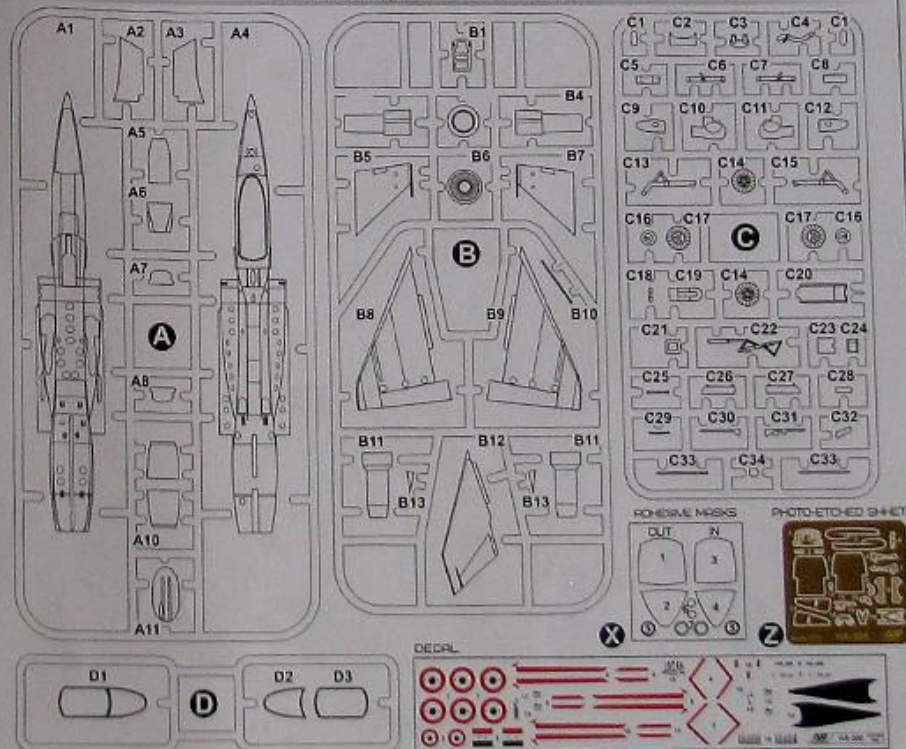

КОМПЛЕКТНІСТЬ / COMPLETE SET

НЕОБХІДНІ ФАРБИ / REQUIRED PRINTS

1. A ПЕРСЯК / FUSelage, 30 / TRANSPARENT GREEN
   B ПЕРСЯК / FUSelage, 30 / BLACK
   C ПЕРСЯК / FUSelage, 50 / ALUMINUM
   D ПЕРСЯК / FUSelage, 60 / LEATHER
   E ПЕРСЯК / FUSelage, 60 / LIGHT GREY
   F ПЕРСЯК / FUSelage, 70 / R446 DRILL
   G ПЕРСЯК / FUSelage, 87 / STEEL GREY
   H ПЕРСЯК / FUSelage, 87 / POLISHED STEEL
   I ПЕРСЯК / FUSelage, 87 / TRANSPARENT GREEN