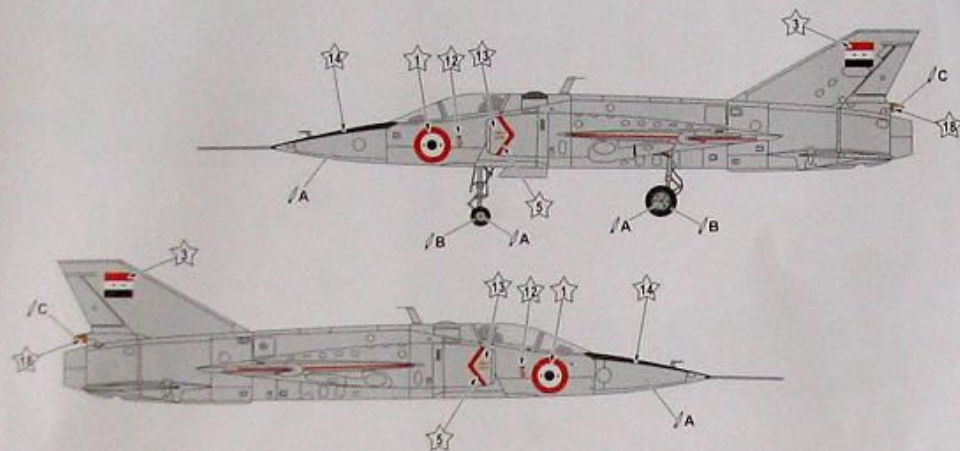

КОМПЛЕКТНІСТЬ / COMPLETE SET

НЕОБХІДНІ ФАРБИ / REQUIRED PRINTS

- A ПЕРСЯК / FUSelage, 30 / TRANSPARENT GREEN
B ПЕРСЯК / FUSelage, 30 / BLACK
C ПЕРСЯК / FUSelage, 50 / ALUMINUM
D ПЕРСЯК / FUSelage, 60 / LEATHER
E ПЕРСЯК / FUSelage, 60 / LIGHT GREY
F ПЕРСЯК / FUSelage, 70 / R446 DRILL
G ПЕРСЯК / FUSelage, 87 / STEEL GREY
H ПЕРСЯК / FUSelage, 87 / POLISHED STEEL
I ПЕРСЯК / FUSelage, 87 / TRANSPARENT GREEN

СХЕМА ЗАБАРВЛЕННЯ / SCHEME OF COLOURING

Helwan HA-300-001 на випробуваннях, березень, 1964 року
 Helwan HA-300-001 on tests, March 1964

СХЕМА ЗБАРВЛЕННЯ / SCHEME OF COLOURING

Helwan HA-300-001, музей Flugwerft Schleissheim, Обершлайсхайм, 2012 р.
 Helwan HA-300-001, German Museum Flugwerft Schleissheim, Oberischleissheim, 2012