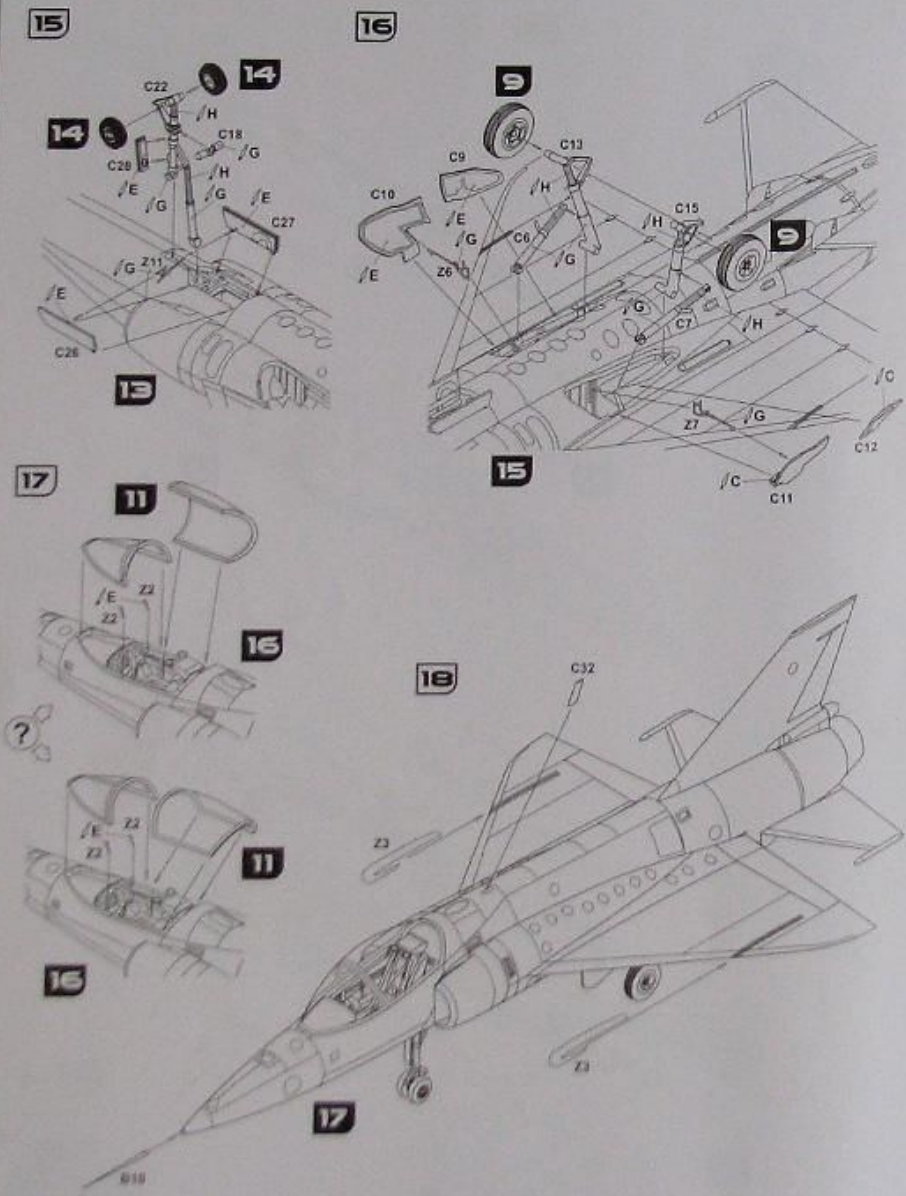

СХЕМА ЗБИРАННЯ / THE SCHEME OF ASSEMBLY

SCALE
1:72

LIGHT SUPERSONIC
INTERCEPTOR
НАДЗВУКОВИЙ
ПЛАК-ПЕРЕКОПЛЮВАН

Helwan HA-300

CAT. NO. 7207

CONTAINS PARTS FOR ONE MODEL

PLASTIC PARTS - 68
PHOTO-ETCHED SHEET
DECAL
ADHESIVE MASKS

ЗНАЙ МОДЕЛЬ У ЛАМТОВАННІ ВУЛІК
SCALE MODEL KIT - LIMITED EDITION

УМОВНІ СИМВОЛИ / USED SYMBOLS

- 1 ЕТАПИ ЗБИРАННЯ / STAGES OF ASSEMBLY
A1 НОМЕР ДЕТАЛІ / PART NUMBER
B ВАРІАНТИ ДЛЯ ЗБИРАННЯ / VARIANTS OF ASSEMBLY
C5 КЛЕЙТИ НА СУПЕРКЛЕЙ / GLUE ON "SUPER GLUE"
C6 НЕ КЛЕЙТИ / DON'T GLUE
C7 ЗРОБИТИ ОТВЕРТЯ / MAKE A HOLE
C8 ВІДКРАЄТИ НОЖИЦЬ / DETACH WITH KNIFE
C9 А / TO PAINT
- 1 ОКРЕМІ ДЕТАЛІ / SEPARATE DETAILS
1 НАКЛЕЙТИ ДЕКАЛИ / APPLY DECALS
1 НАКЛЕЙТИ МАСКИ / APPLY THE ADHESIVE MASK
? НА ВИБІР / OPTIONAL