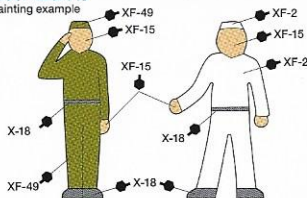

《乗員の塗装例》

Painting example

★乗員のポーズは全部で6種類。上記は日本海軍の塗装例です。
★There are 6 types of figures in this set. The illustration shows colors for Imperial Japanese Navy crew.