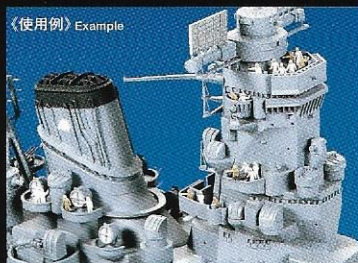

ディテールアップパーツシリーズ (1/350 艦船モデル用)

1/350 船員セット (144体入)

1/350艦船モデルの臨場感を高める船員の人形です。繊細な仕上がりで塗装や接着もしやすいプラスチック製。敬礼や歩いている姿など6種類のポーズの人形を各24体、計144体をセットしました。

Set includes ship crew figures, perfect for 1/350 ship models. Sharply detailed plastic material allows easy painting and cementing. Features 6 poses (24 each) such as saluting and walking (a total of 144pcs.).

《乗員の塗装例》

Painting example

★乗員のポーズは全部で6種類。上記は日本海軍の塗装例です。
★There are 6 types of figures in this set. The illustration shows colors for Imperial Japanese Navy crew.

《使用例》 Example

★艦船モデルは別売です。★ Ship model is not included.