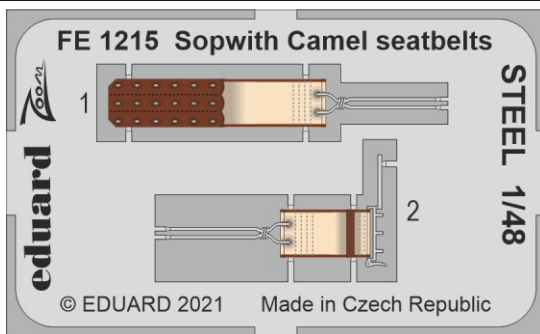

zoom Sopwith Camel seatbelts **STEEL**
1/48 detail set for 1/48 EDUARD kit • sada detailů pro stavebnici 1/48 EDUARD

eduard
FE 1215

- APPLY EXPRESS MASK AND PAINT BEFORE GLUING
 POUŽIT EXPRESS MASK NABARVIT PŘED SLEPENÍM
- SYMMETRICAL ASSEMBLY
 SYMETRICKÁ MONTÁŽ
- REMOVE
 ODSTRANIT
- GRIND
 OBRUSIT
- DRILL HOLE
 VRTAT OTVOR
- BEND
 OHNOUT
- OPTION
 VOLBA
- REPLACE
 NAHRADIT
- 1** COLORED ETCHED PARTS
 LEPTANÉ BAREVNÉ DÍLY
- 1** ETCHED PARTS
 LEPTANÉ NEBAREVNÉ DÍLY
- 1** ORIGINAL KIT PARTS
 PŮVODNÍ DÍLY STAVEBNICE

ORIGINAL KIT PARTS PŮVODNÍ DÍLY STAVEBNICE	PHOTO-ETCHED PARTS LEPTANÉ DÍLY	PARTS TO BE REMOVED DÍLY K ODSTRANĚNÍ	FILL TMELIT
---	------------------------------------	--	----------------