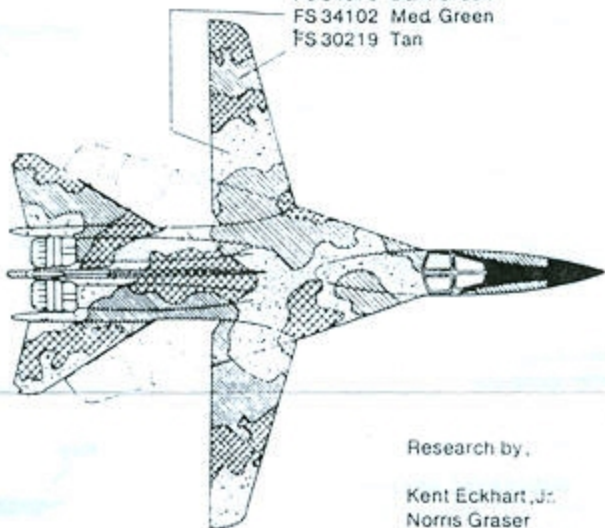

SuperScale Decal No. 48-395
FB-111As 380 Bomb Wing (2)
F-111E 77 TFS/20 TFW, F-111A 27 TFW

Standard F-111 Tactical Scheme

Black Undersurface

FS 34079 Dark Green
 FS 34102 Med Green
 FS 30219 Tan

Standard FB-111 Strategic Scheme