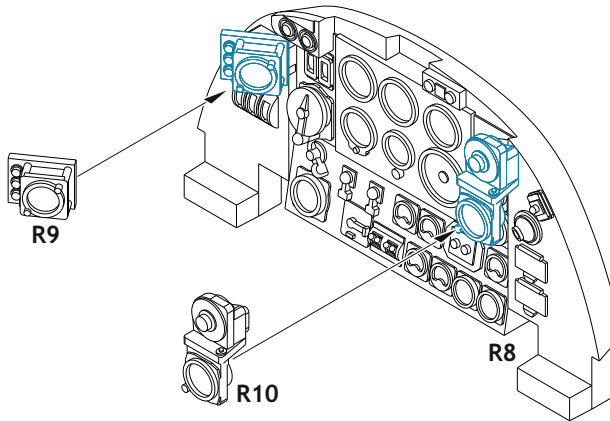

- ☒ BEND
  OHNOUT
- ☒ GLUE
  PŘILEPIT
- ☐ SYMMETRICAL ASSEMBLY
  SYMETRICKÁ MONTÁŽ
- ☐ REMOVE
  ODSTRANIT
- ☐ REVERSE SIDE
  OTOČIT