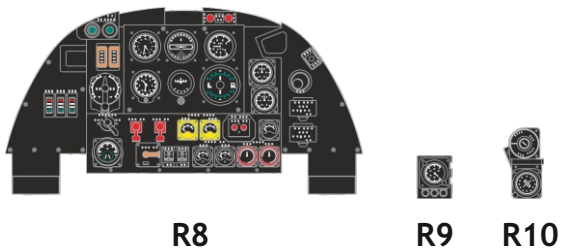

# Löök

**POZOR! OBSAHUJE DROBNÉ A OSTRÉ DÍLY**  
**VÝROBEK NENÍ HRAČKOU**  
CONTAINS SMALL AND SHARP PARTS  
**COLLECTORS' ITEM · NOT A TOY**

This product contains resin and metal detail parts for upgrading scale plastic models. When selecting this set make sure that it is for the kit mentioned on the label as these sets are made specifically for that kit. **WARNING!** This set contains small and sharp parts. Work carefully in a ventilated, well-lit room. Safety glasses are recommended. This product is not a toy.

Tento výrobek obsahuje resinové a leptané kovové díly pro úpravu a vylepšení plastického modelu. Při výběru sady kovových detailů zkontrolujte, zda je určena pro model, který chcete upravit. Model, pro který je sada určena, je uveden na titulním štítku. **POZOR!** Sada obsahuje malé a ostré díly. Pracujte ve větrané a dobře osvětlené místnosti. Doporučujeme použití ochranných brýlí. Výrobek není hračkou.