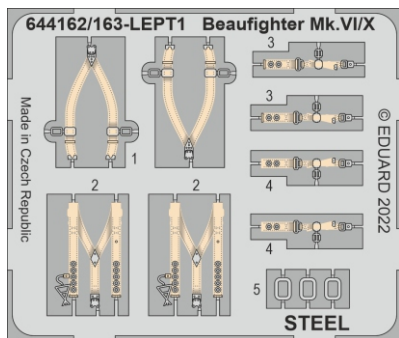

# Löök

**POZOR! OBSAHUJE DROBNÉ A OSTRÉ DÍLY**  
**VÝROBEK NENÍ HRAČKOU**  
CONTAINS SMALL AND SHARP PARTS  
**COLLECTORS' ITEM · NOT A TOY**

This product contains resin and metal detail parts for upgrading scale plastic models. When selecting this set make sure that it is for the kit mentioned on the label as these sets are made specifically for that kit. **WARNING!** This set contains small and sharp parts. Work carefully in a ventilated, well-lit room. Safety glasses are recommended. This product is not a toy.

Tento výrobek obsahuje resinové a leptané kovové díly pro úpravu a vylepšení plastického modelu. Při výběru sady kovových detailů zkontrolujte, zda je určena pro model, který chcete upravit. Model, pro který je sada určena, je uveden na titulním štítku. **POZOR!** Sada obsahuje malé a ostré díly. Pracujte ve větrané a dobře osvětlené místnosti. Doporučujeme použití ochranných brýlí. Výrobek není hračkou.

| Item # |                         | Scale Recommended |
|--------|-------------------------|-------------------|
| 644163 | <b>Beaufighter Mk.X</b> | 1/48              |
|        |                         | Tamiya            |