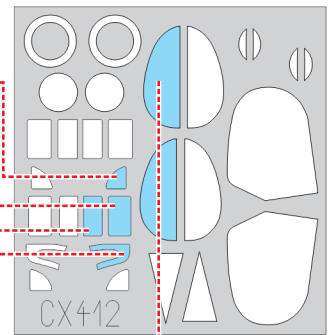

# Avia B.534 IV. série 1/72

The die-cut mask for accurate canopy frame painting of the  
*Eduard* scale 1/72 KIT

**E28**  
**E29**

LIQUID MASK

**E22** **E23**

**E37**  
**E38**

**A3**  
**A9**

LIQUID MASK

**F3**

**A10**

**F5**

**A4**  
**A5**

**F7**

**A1**