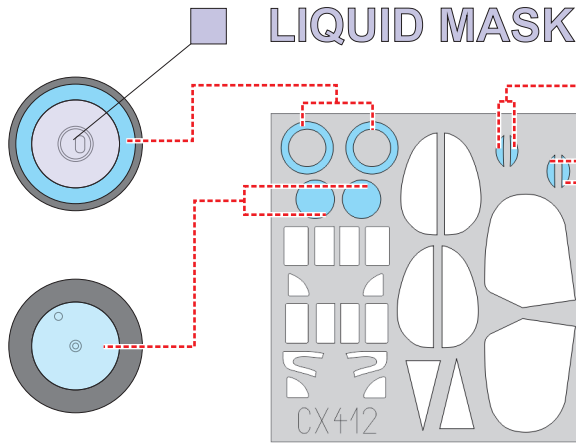

**eduard**  
**MASK**

**CX 412**

# Avia B.534 IV. série 1/72

The die-cut mask for accurate canopy frame painting of the  
*Eduard* scale 1/72 KIT

**E28**  
**E29**

LIQUID MASK

**E22** **E23**

**E37**  
**E38**

**A3**  
**A9**

LIQUID MASK