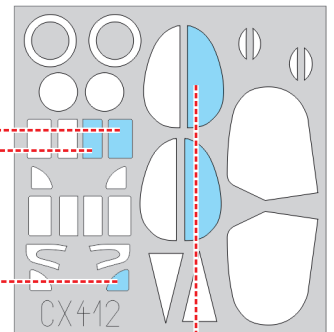

# Avia B.534 IV. série 1/72

The die-cut mask for accurate canopy frame painting of the  
*Eduard* scale 1/72 KIT

**E28**  
**E29**

LIQUID MASK

**E22** **E23**

**E37**  
**E38**

**A3**  
**A9**

LIQUID MASK

**F3**

**A10**

**F5**

**A4**  
**A5**

**F7**

**A1**