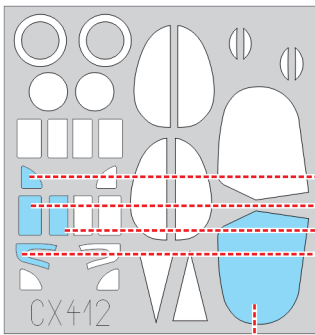

# Avia B.534 IV. série 1/72

The die-cut mask for accurate canopy frame painting of the  
*Eduard* scale 1/72 KIT

**E28**  
**E29**

LIQUID MASK

**E22** **E23**

**E37**  
**E38**

**A3**  
**A9**

LIQUID MASK

**F3**

**A10**

**F5**

**A4**  
**A5**

**F7**

**A1**