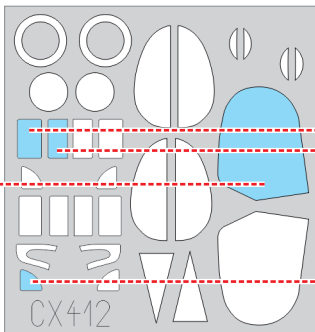

# Avia B.534 IV. série 1/72

The die-cut mask for accurate canopy frame painting of the  
*Eduard* scale 1/72 KIT

**E28**  
**E29**

LIQUID MASK

**E22** **E23**

**E37**  
**E38**

**A3**  
**A9**

LIQUID MASK

**F3**

**A10**

**F5**

**A4**  
**A5**

**F7**

**A1**