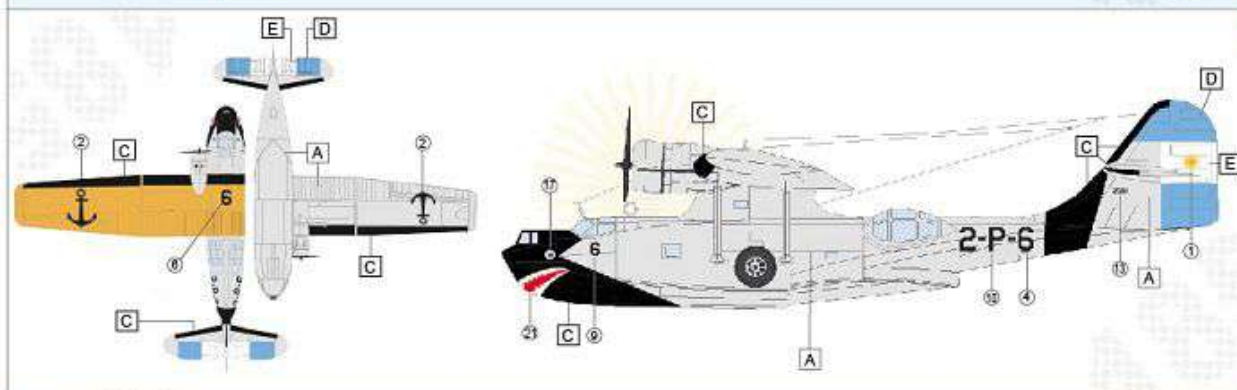

COLORES / COLORS

- [A] Aluminio/Aluminium
- [B]
- [C] Negro Mate/Flat Black (FS37038 / RAL9005 / RLM22)
- [D] Azul Cielo/Blue Sky
- [E] Blanco Brillante/Gloss White (FS17925)
- [F]

#C185D002/7
CATALINA PB-Y 5
 [2-P-3] [2-P-6] [5-P-7]
 1:72 / 1:48