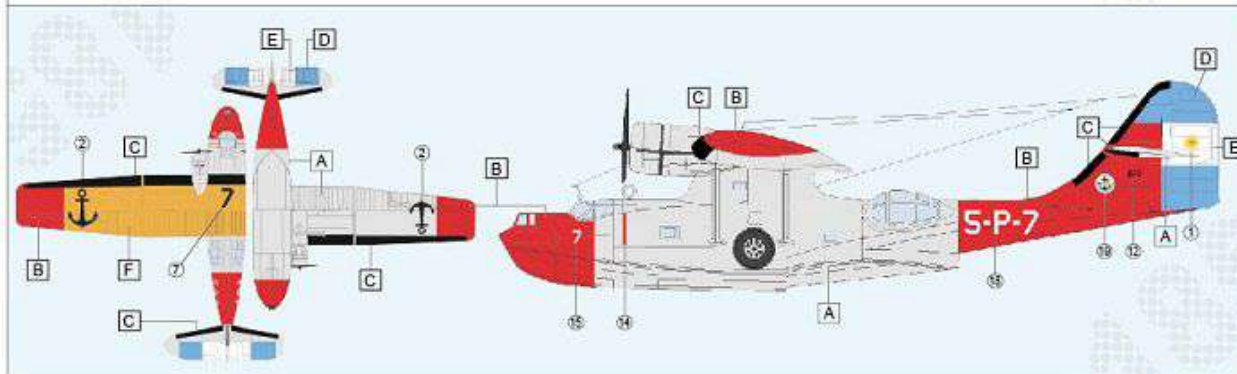

COLORES / COLORS

- [A] Aluminio/Aluminium
- [B] Rojo/Red (FS31302 / RAL3020)
- [C] Negro Mate/Flat Black (FS37038 / RAL9005 / RLM22)
- [D] Azul Cielo/Blue Sky
- [E] Blanco Brillante/Gloss White (FS17925)
- [F] Naranja Amarillo/Orange Yellow (FS13538 / ANA506)

CASA 185
DECALS
185 IND. ARGENTINA